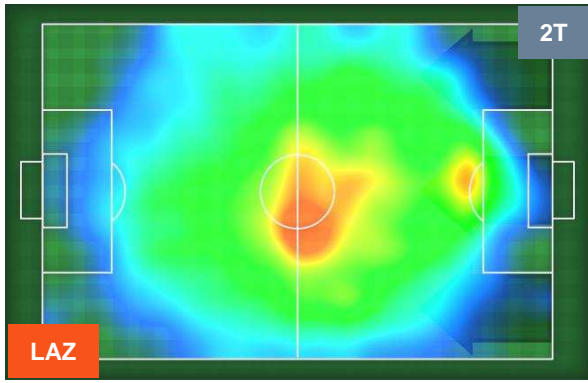

### Jog-Run-Sprint (km 118.035)

24.749	83.178	10.108
--------	--------	--------

LAZIO

LAZ 5

1 CHI

CHIEVOVERONA

HEATMAP

LAZIO

## POSIZIONI MEDIE

- Legenda:**
- 1ª Sostituzione ● Giocatore Entrato ● Giocatore Uscito
  - 2ª Sostituzione ● Giocatore Entrato ● Giocatore Uscito ■ Giocatore Entrato in sostituzione di ●
  - 3ª Sostituzione ● Giocatore Entrato ● Giocatore Uscito ■ Giocatore Entrato in sostituzione di ●