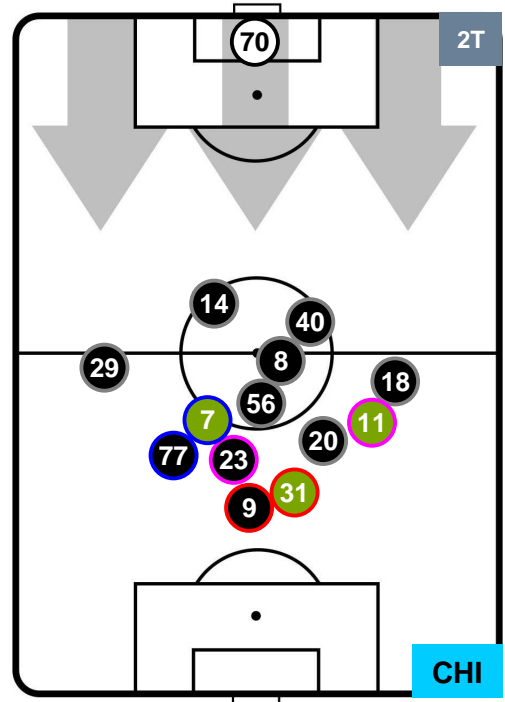

## POSIZIONI MEDIE

- Legenda:**
- 1ª Sostituzione ● Giocatore Entrato ● Giocatore Uscito
  - 2ª Sostituzione ● Giocatore Entrato ● Giocatore Uscito ■ Giocatore Entrato in sostituzione di ●
  - 3ª Sostituzione ● Giocatore Entrato ● Giocatore Uscito ■ Giocatore Entrato in sostituzione di ●

LAZIO

LAZ 5

1 CHI

CHIEVOVERONA

POSIZIONI MEDIE POSSESSO PALLA (proprio)

- Legenda:**
- 1ª Sostituzione ● Giocatore Entrato ● Giocatore Uscito
  - 2ª Sostituzione ● Giocatore Entrato ● Giocatore Uscito ■ Giocatore Entrato in sostituzione di ●
  - 3ª Sostituzione ● Giocatore Entrato ● Giocatore Uscito ■ Giocatore Entrato in sostituzione di ●

LAZIO

LAZ 5

1 CHI

CHIEVOVERONA

POSIZIONI MEDIE POSSESSO PALLA (avversario)

- Legenda:**
- 1ª Sostituzione ● Giocatore Entrato ● Giocatore Uscito
  - 2ª Sostituzione ● Giocatore Entrato ● Giocatore Uscito  Giocatore Entrato in sostituzione di ●
  - 3ª Sostituzione ● Giocatore Entrato ● Giocatore Uscito  Giocatore Entrato in sostituzione di ●