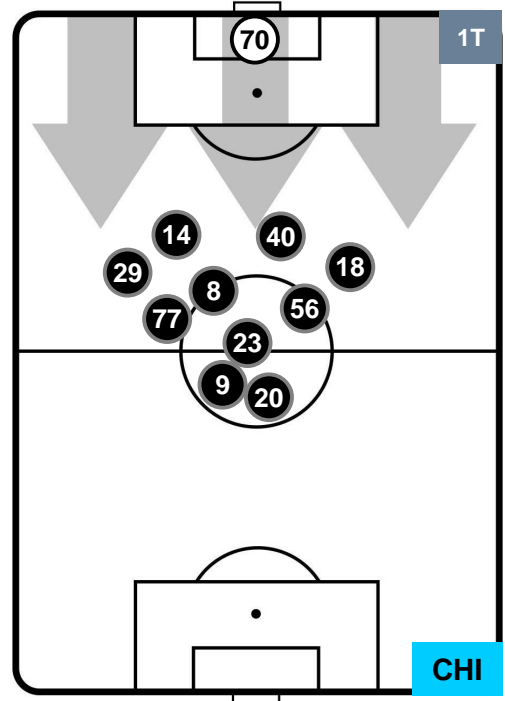

### Jog-Run-Sprint (km 118.035)

24.749	83.178	10.108
--------	--------	--------

LAZIO

LAZ 5

1 CHI

CHIEVOVERONA

HEATMAP

LAZIO

## POSIZIONI MEDIE

- Legenda:**
- 1ª Sostituzione ● Giocatore Entrato ● Giocatore Uscito
  - 2ª Sostituzione ● Giocatore Entrato ● Giocatore Uscito ■ Giocatore Entrato in sostituzione di ●
  - 3ª Sostituzione ● Giocatore Entrato ● Giocatore Uscito ■ Giocatore Entrato in sostituzione di ●