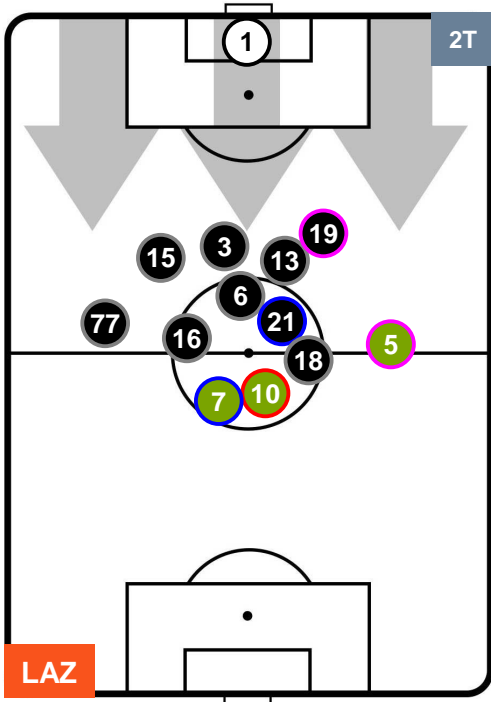

LAZIO

LAZ 5

1 CHI

CHIEVOVERONA

POSIZIONI MEDIE

1. **Legenda:**
2. 1ª Sostituzione ● Giocatore Entrato ● Giocatore Uscito
   - 2ª Sostituzione ● Giocatore Entrato ● Giocatore Uscito ■ Giocatore Entrato in sostituzione di ●
   - 3ª Sostituzione ● Giocatore Entrato ● Giocatore Uscito ■ Giocatore Entrato in sostituzione di ●