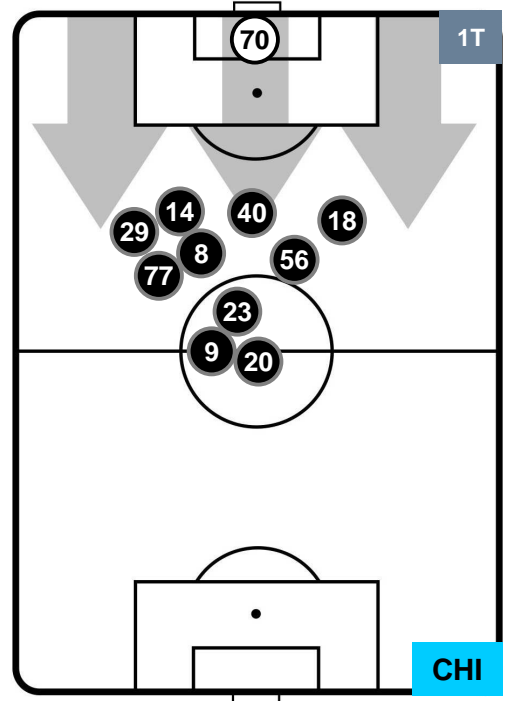

## POSIZIONI MEDIE

- Legenda:**
- 1ª Sostituzione ● Giocatore Entrato ● Giocatore Uscito
  - 2ª Sostituzione ● Giocatore Entrato ● Giocatore Uscito ■ Giocatore Entrato in sostituzione di ●
  - 3ª Sostituzione ● Giocatore Entrato ● Giocatore Uscito ■ Giocatore Entrato in sostituzione di ●

LAZIO

LAZ 5

1 CHI

CHIEVOVERONA

POSIZIONI MEDIE POSSESSO PALLA (proprio)

- Legenda:**
- 1ª Sostituzione ● Giocatore Entrato ● Giocatore Uscito
  - 2ª Sostituzione ● Giocatore Entrato ● Giocatore Uscito ■ Giocatore Entrato in sostituzione di ●
  - 3ª Sostituzione ● Giocatore Entrato ● Giocatore Uscito ■ Giocatore Entrato in sostituzione di ●

LAZIO

LAZ 5

1 CHI

CHIEVOVERONA

POSIZIONI MEDIE POSSESSO PALLA (avversario)

- Legenda:**
- 1ª Sostituzione ● Giocatore Entrato ● Giocatore Uscito
  - 2ª Sostituzione ● Giocatore Entrato ● Giocatore Uscito  Giocatore Entrato in sostituzione di ●
  - 3ª Sostituzione ● Giocatore Entrato ● Giocatore Uscito  Giocatore Entrato in sostituzione di ●

LAZIO

LAZ 5

1 CHI

CHIEVOVERONA

BARICENTRO

BILANCIAMENTO OFFENSIVO

LAZIO

LAZ 5