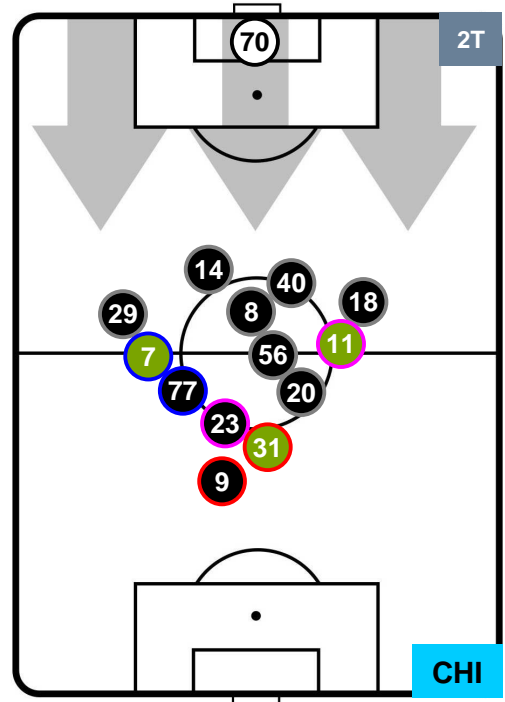

LAZIO

LAZ 5

1 CHI

CHIEVOVERONA

POSIZIONI MEDIE

1. **Legenda:**
2. 1ª Sostituzione ● Giocatore Entrato ● Giocatore Uscito
   - 2ª Sostituzione ● Giocatore Entrato ● Giocatore Uscito ■ Giocatore Entrato in sostituzione di ●
   - 3ª Sostituzione ● Giocatore Entrato ● Giocatore Uscito ■ Giocatore Entrato in sostituzione di ●