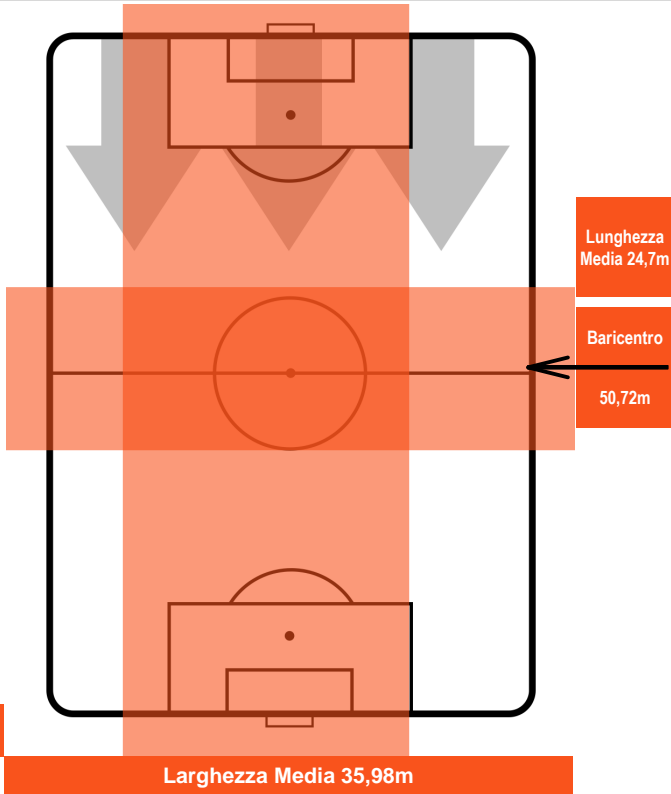

LAZIO

LAZ 5

1 CHI

CHIEVOVERONA

POSIZIONI MEDIE POSSESSO PALLA (avversario)

- Legenda:**
- 1ª Sostituzione ● Giocatore Entrato ● Giocatore Uscito
  - 2ª Sostituzione ● Giocatore Entrato ● Giocatore Uscito  Giocatore Entrato in sostituzione di ●
  - 3ª Sostituzione ● Giocatore Entrato ● Giocatore Uscito  Giocatore Entrato in sostituzione di ●

LAZIO

LAZ 5

1 CHI

CHIEVOVERONA

BARICENTRO

BILANCIAMENTO OFFENSIVO

LAZIO

LAZ 5

## ZONE DI TIRO

5	Gol	1
14	In porta	3
5	Fuori Porta	3