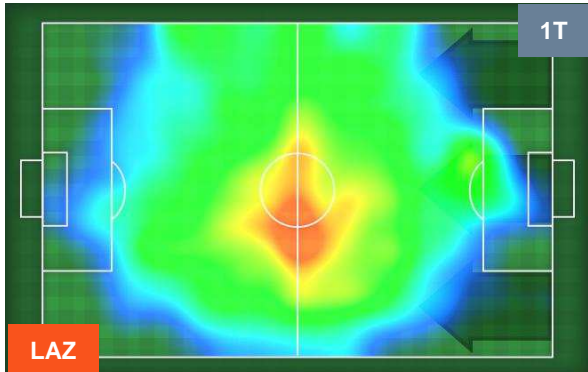

### Jog-Run-Sprint (km 118.035)

24.749	83.178	10.108
--------	--------	--------

LAZIO

LAZ 5

1 CHI

CHIEVOVERONA

HEATMAP

LAZIO

## POSIZIONI MEDIE

- Legenda:**
- 1ª Sostituzione ● Giocatore Entrato ● Giocatore Uscito
  - 2ª Sostituzione ● Giocatore Entrato ● Giocatore Uscito ■ Giocatore Entrato in sostituzione di ●
  - 3ª Sostituzione ● Giocatore Entrato ● Giocatore Uscito ■ Giocatore Entrato in sostituzione di ●