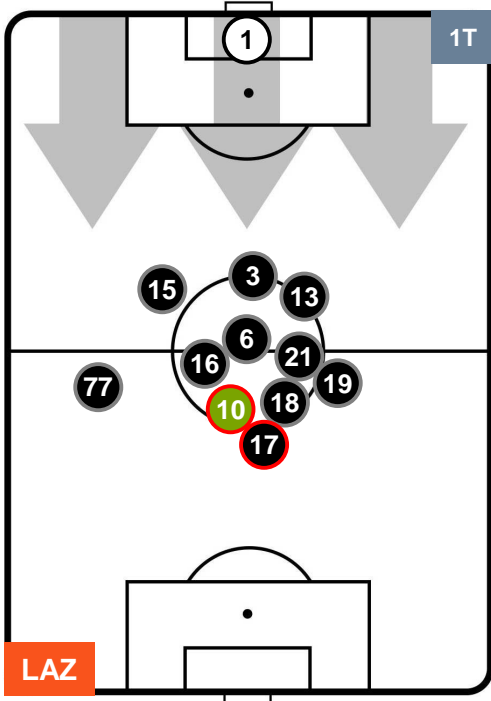

LAZIO

LAZ 5

1 CHI

CHIEVOVERONA

POSIZIONI MEDIE

1. **Legenda:**
2. 1ª Sostituzione ● Giocatore Entrato ● Giocatore Uscito
   - 2ª Sostituzione ● Giocatore Entrato ● Giocatore Uscito ■ Giocatore Entrato in sostituzione di ●
   - 3ª Sostituzione ● Giocatore Entrato ● Giocatore Uscito ■ Giocatore Entrato in sostituzione di ●