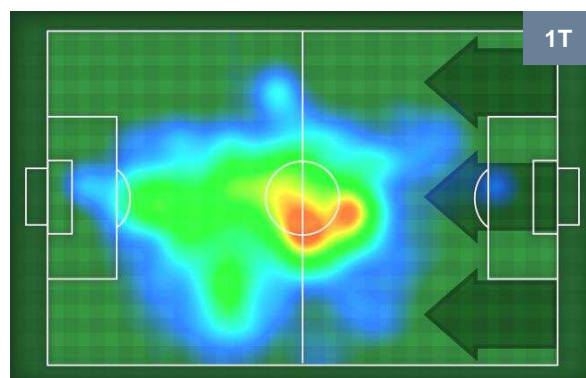

LAZIO

LAZ 5

1

CHI

CHIEVOVERONA

MVP (Most Valuable Player)

SERGEJ MILINKOVIC-SAVIC		21
LAZIO		LAZ
Ruolo:	Centrocampista	
Altezza:	1,92m	
Peso:	82 Kg	
Data Nascita:	27/02/1995	
Nazionalità:	SRB	
Jog 18% - Run 74% - Sprint 8%		Km 10.3
1.819	7.667	0.814
Statistiche		
Gol	2	
Occasioni da gol	4	
Totale tiri	5	
Tiri in porta (Gol)	4(2)	
Azioni attacco	4	
Cross	1	
Palle recuperate	4	
Falli subiti	1	
Minuti giocati	80'	
HeatMap		

MANUEL PUCCIARELLI		20
CHIEVOVERONA		CHI
Ruolo:	Attaccante	
Altezza:	1,74m	
Peso:	63 Kg	
Data Nascita:	17/06/1991	
Nazionalità:	ITA	
Jog 23% - Run 68% - Sprint 9%		Km 11.778
2.693	8.027	1.058
Statistiche		
Gol	1	
Occasioni da gol	3	
Totale tiri	3	
Tiri in porta (Gol)	3(1)	
Azioni attacco	5	
Cross	1	
Palle recuperate	1	
Minuti giocati	96'	
HeatMap