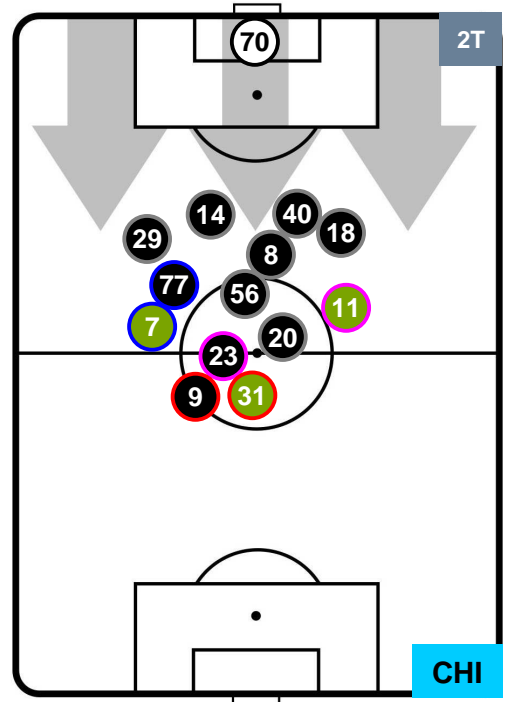

## POSIZIONI MEDIE

- Legenda:**
- 1ª Sostituzione ● Giocatore Entrato ● Giocatore Uscito
  - 2ª Sostituzione ● Giocatore Entrato ● Giocatore Uscito ■ Giocatore Entrato in sostituzione di ●
  - 3ª Sostituzione ● Giocatore Entrato ● Giocatore Uscito ■ Giocatore Entrato in sostituzione di ●

LAZIO

LAZ 5

1 CHI

CHIEVOVERONA

POSIZIONI MEDIE POSSESSO PALLA (proprio)

- Legenda:**
- 1ª Sostituzione ● Giocatore Entrato ● Giocatore Uscito
  - 2ª Sostituzione ● Giocatore Entrato ● Giocatore Uscito ■ Giocatore Entrato in sostituzione di ●
  - 3ª Sostituzione ● Giocatore Entrato ● Giocatore Uscito ■ Giocatore Entrato in sostituzione di ●

LAZIO

LAZ 5

1 CHI

CHIEVOVERONA

POSIZIONI MEDIE POSSESSO PALLA (avversario)

- Legenda:**
- 1ª Sostituzione ● Giocatore Entrato ● Giocatore Uscito
  - 2ª Sostituzione ● Giocatore Entrato ● Giocatore Uscito  Giocatore Entrato in sostituzione di ●
  - 3ª Sostituzione ● Giocatore Entrato ● Giocatore Uscito  Giocatore Entrato in sostituzione di ●

LAZIO

LAZ 5

1 CHI

CHIEVOVERONA

BARICENTRO

BILANCIAMENTO OFFENSIVO

LAZIO

LAZ 5