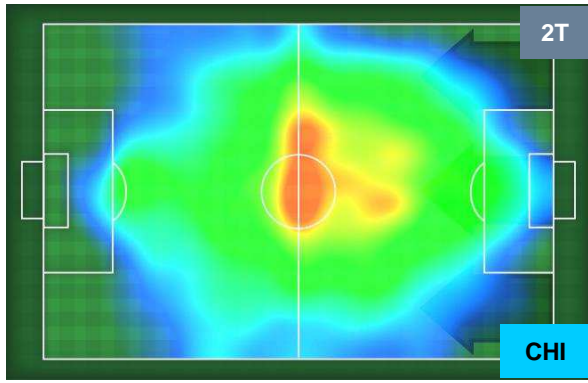

### Jog-Run-Sprint (km 118.035)

24.749	83.178	10.108
--------	--------	--------

LAZIO

LAZ 5

1 CHI

CHIEVOVERONA

HEATMAP

LAZIO