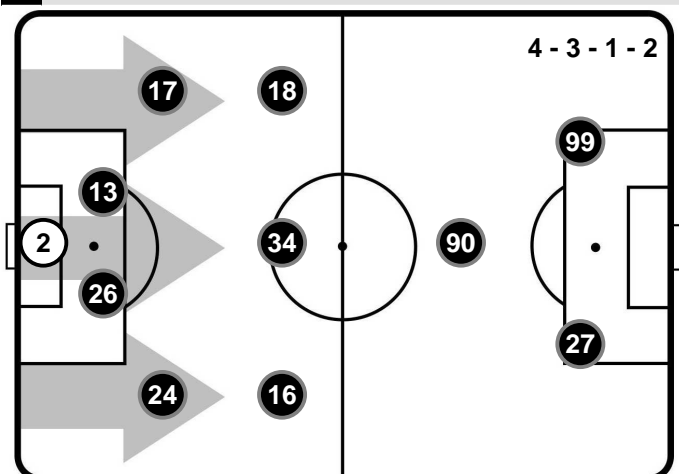

SAMPDORIA

SAM **3**

1 **FIO**

FIORENTINA

FORMAZIONI

SAMPDORIA

- 2 EMILIANO VIVIANO (P)
- 24 BARTOSZ BERESZYNSKI
- 26 MATIAS SILVESTRE
- 13 GIAN MARCO FERRARI
- 17 IVAN STRINIC
- 16 KAROL LINETTY
- 34 LUCAS TORREIRA
- 18 DENNIS PRAET
- 90 GASTON RAMIREZ
- 27 FABIO QUAGLIARELLA
- 99 DAWID KOWNACKI