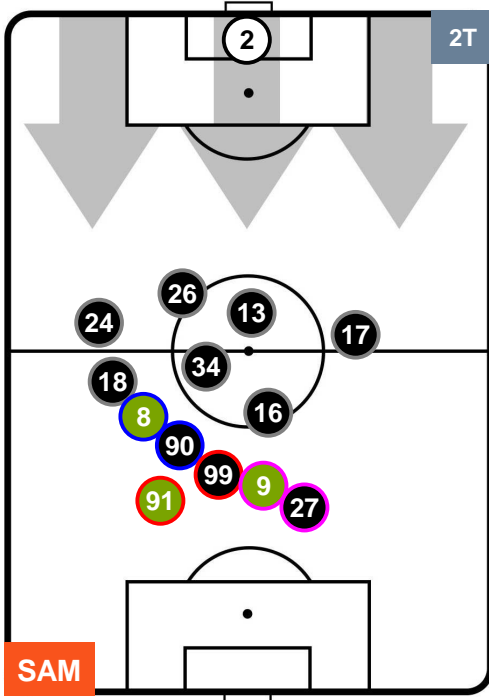

FIORENTINA

POSIZIONI MEDIE

- Legenda:**
- 1ª Sostituzione ● Giocatore Entrato ● Giocatore Uscito
 - 2ª Sostituzione ● Giocatore Entrato ● Giocatore Uscito Giocatore Entrato in sostituzione di ●
 - 3ª Sostituzione ● Giocatore Entrato ● Giocatore Uscito Giocatore Entrato in sostituzione di ●

SAMPDORIA

SAM 3

1 FIO

FIORENTINA

POSIZIONI MEDIE POSSESSO PALLA (proprio)

- Legenda:**
- 1ª Sostituzione ● Giocatore Entrato ● Giocatore Uscito
 - 2ª Sostituzione ● Giocatore Entrato ● Giocatore Uscito Giocatore Entrato in sostituzione di ●
 - 3ª Sostituzione ● Giocatore Entrato ● Giocatore Uscito Giocatore Entrato in sostituzione di ●

SAMPDORIA

SAM 3

1 FIO

FIORENTINA

POSIZIONI MEDIE POSSESSO PALLA (avversario)

- Legenda:**
- 1ª Sostituzione ● Giocatore Entrato ● Giocatore Uscito
 - 2ª Sostituzione ● Giocatore Entrato ● Giocatore Uscito ■ Giocatore Entrato in sostituzione di ●
 - 3ª Sostituzione ● Giocatore Entrato ● Giocatore Uscito ■ Giocatore Entrato in sostituzione di ●