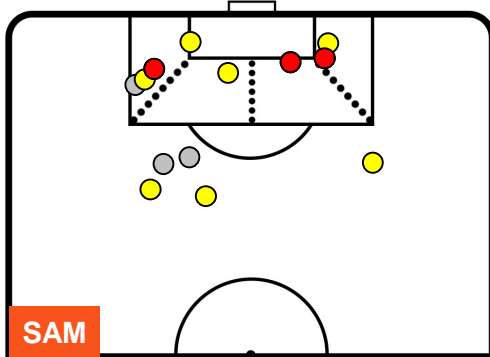

SAMPDORIA

SAM 3

1 FIO

FIORENTINA

POSIZIONI MEDIE POSSESSO PALLA (avversario)

- Legenda:**
- 1ª Sostituzione ● Giocatore Entrato ● Giocatore Uscito
 - 2ª Sostituzione ● Giocatore Entrato ● Giocatore Uscito ■ Giocatore Entrato in sostituzione di ●
 - 3ª Sostituzione ● Giocatore Entrato ● Giocatore Uscito ■ Giocatore Entrato in sostituzione di ●

SAMPDORIA

SAM **3**

1 **FIO**

FIORENTINA

BARICENTRO

BILANCIAMENTO OFFENSIVO

SAMPDORIA

SAM **3**

1 **FIO**

FIorentINA

ZONE DI TIRO

3	Gol	1
10	In porta	5
3	Fuori Porta	6

CROSS IN GIOCO

PALLE RECUPERATE

SAMPDORIA

SAM **3**