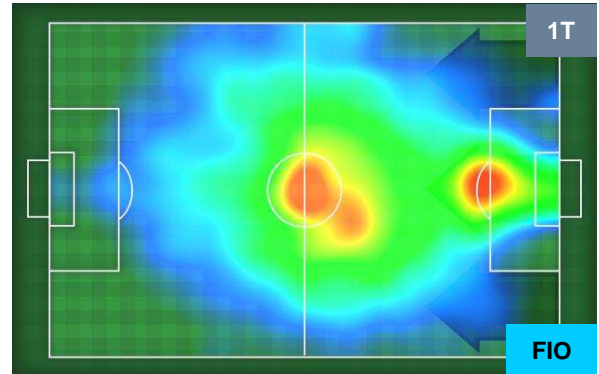

SAMPDORIA

SAM 3

1 FIO

FIORENTINA

HEATMAP

SAMPDORIA

SAM 3

1 FIO

FIORENTINA

POSIZIONI MEDIE

- Legenda:**
- 1ª Sostituzione ● Giocatore Entrato ● Giocatore Uscito
 - 2ª Sostituzione ● Giocatore Entrato ● Giocatore Uscito Giocatore Entrato in sostituzione di ●
 - 3ª Sostituzione ● Giocatore Entrato ● Giocatore Uscito Giocatore Entrato in sostituzione di ●