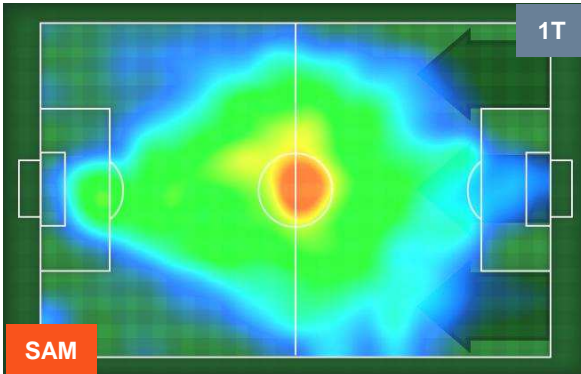

SAMPDORIA

SAM 3

1 FIO

FIORENTINA

HEATMAP

SAMPDORIA

SAM 3

1 FIO

FIORENTINA

POSIZIONI MEDIE

- Legenda:**
- 1ª Sostituzione ● Giocatore Entrato ● Giocatore Uscito
 - 2ª Sostituzione ● Giocatore Entrato ● Giocatore Uscito Giocatore Entrato in sostituzione di ●
 - 3ª Sostituzione ● Giocatore Entrato ● Giocatore Uscito Giocatore Entrato in sostituzione di ●