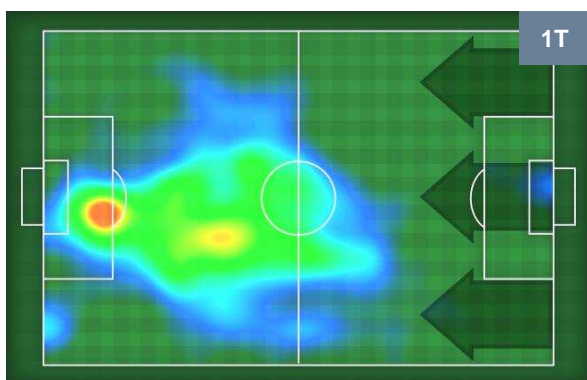

SAMPDORIA

SAM **3**

1 **FIO**

FIORENTINA

MVP (Most Valuable Player)

FABIO QUAGLIARELLA		27
SAMPDORIA		SAM
Ruolo:	Attaccante	
Altezza:	1,8m	
Peso:	79 Kg	
Data Nascita:	31/01/1983	
Nazionalità:	ITA	
Jog 31% - Run 63% - Sprint 6%		Km 7.837
2.431	4.918	0.488
Statistiche		
Gol	3	
Occasioni da gol	4	
Totale tiri	5	
Tiri in porta (Gol)	5(3)	
Azioni attacco	3	
Falli subiti	3	
Minuti giocati	76'	
HeatMap		

CARLOS SANCHEZ		6
FIORENTINA		FIO
Ruolo:	Centrocampista	
Altezza:	1,82m	
Peso:	82 Kg	
Data Nascita:	06/02/1986	
Nazionalità:	COL	
Jog 25% - Run 68% - Sprint 7%		Km 2.611
0.658	1.781	0.172
Statistiche		
Gol	1	
Occasioni da gol	2	
Totale tiri	3	
Tiri in porta (Gol)	2(1)	
Azioni attacco	3	
Palle recuperate	1	
Minuti giocati	22'	
HeatMap