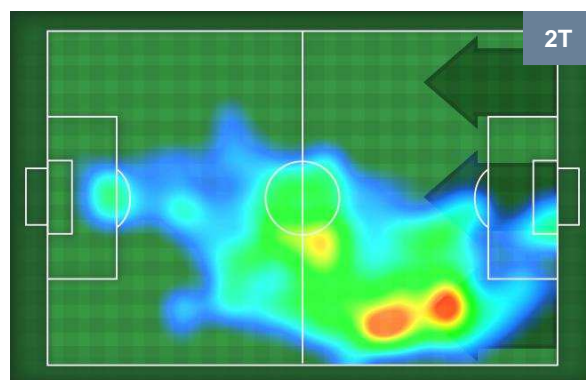

SAMPDORIA

SAM **3**

1 **FIO**

FIORENTINA

MVP (Most Valuable Player)

FABIO QUAGLIARELLA		27
SAMPDORIA		SAM
Ruolo:	Attaccante	
Altezza:	1,8m	
Peso:	79 Kg	
Data Nascita:	31/01/1983	
Nazionalità:	ITA	
Jog 31% - Run 63% - Sprint 6%		Km 7.837
2.431	4.918	0.488
Statistiche		
Gol	3	
Occasioni da gol	4	
Totale tiri	5	
Tiri in porta (Gol)	5(3)	
Azioni attacco	3	
Falli subiti	3	
Minuti giocati	76'	
HeatMap		

CARLOS SANCHEZ		6
FIORENTINA		FIO
Ruolo:	Centrocampista	
Altezza:	1,82m	
Peso:	82 Kg	
Data Nascita:	06/02/1986	
Nazionalità:	COL	
Jog 25% - Run 68% - Sprint 7%		Km 2.611
0.658	1.781	0.172
Statistiche		
Gol	1	
Occasioni da gol	2	
Totale tiri	3	
Tiri in porta (Gol)	2(1)	
Azioni attacco	3	
Palle recuperate	1	
Minuti giocati	22'	
HeatMap