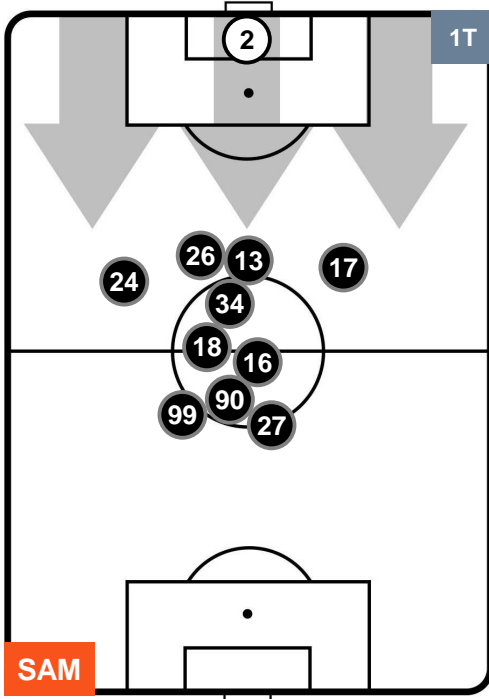

SAMPDORIA

SAM 3

1 FIO

FIORENTINA

POSIZIONI MEDIE POSSESSO PALLA (proprio)

- Legenda:**
- 1ª Sostituzione ● Giocatore Entrato ● Giocatore Uscito
 - 2ª Sostituzione ● Giocatore Entrato ● Giocatore Uscito Giocatore Entrato in sostituzione di ●
 - 3ª Sostituzione ● Giocatore Entrato ● Giocatore Uscito Giocatore Entrato in sostituzione di ●

SAMPDORIA

SAM 3

1 FIO

FIORENTINA

POSIZIONI MEDIE POSSESSO PALLA (avversario)

- Legenda:**
- 1ª Sostituzione ● Giocatore Entrato ● Giocatore Uscito
 - 2ª Sostituzione ● Giocatore Entrato ● Giocatore Uscito ■ Giocatore Entrato in sostituzione di ●
 - 3ª Sostituzione ● Giocatore Entrato ● Giocatore Uscito ■ Giocatore Entrato in sostituzione di ●