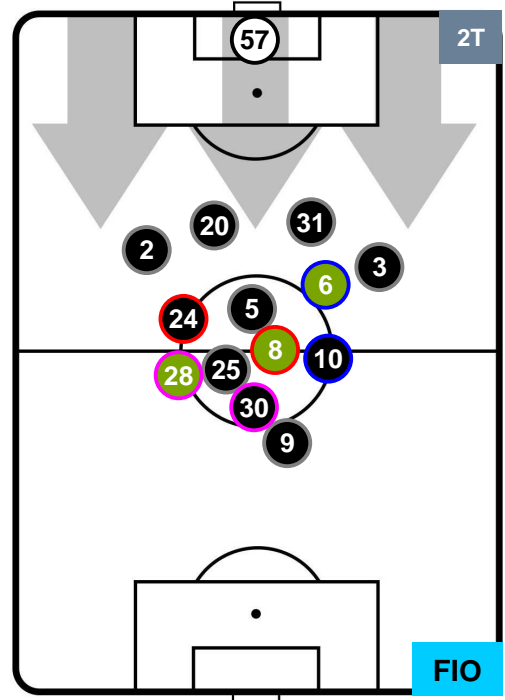

FIORENTINA

POSIZIONI MEDIE

- Legenda:**
- 1ª Sostituzione ● Giocatore Entrato ● Giocatore Uscito
 - 2ª Sostituzione ● Giocatore Entrato ● Giocatore Uscito Giocatore Entrato in sostituzione di ●
 - 3ª Sostituzione ● Giocatore Entrato ● Giocatore Uscito Giocatore Entrato in sostituzione di ●

SAMPDORIA

SAM 3

1 FIO

FIORENTINA

POSIZIONI MEDIE POSSESSO PALLA (proprio)

- Legenda:**
- 1ª Sostituzione ● Giocatore Entrato ● Giocatore Uscito
 - 2ª Sostituzione ● Giocatore Entrato ● Giocatore Uscito Giocatore Entrato in sostituzione di ●
 - 3ª Sostituzione ● Giocatore Entrato ● Giocatore Uscito Giocatore Entrato in sostituzione di ●

SAMPDORIA

SAM 3

1 FIO

FIORENTINA

POSIZIONI MEDIE POSSESSO PALLA (avversario)

- Legenda:**
- 1ª Sostituzione ● Giocatore Entrato ● Giocatore Uscito
 - 2ª Sostituzione ● Giocatore Entrato ● Giocatore Uscito ■ Giocatore Entrato in sostituzione di ●
 - 3ª Sostituzione ● Giocatore Entrato ● Giocatore Uscito ■ Giocatore Entrato in sostituzione di ●