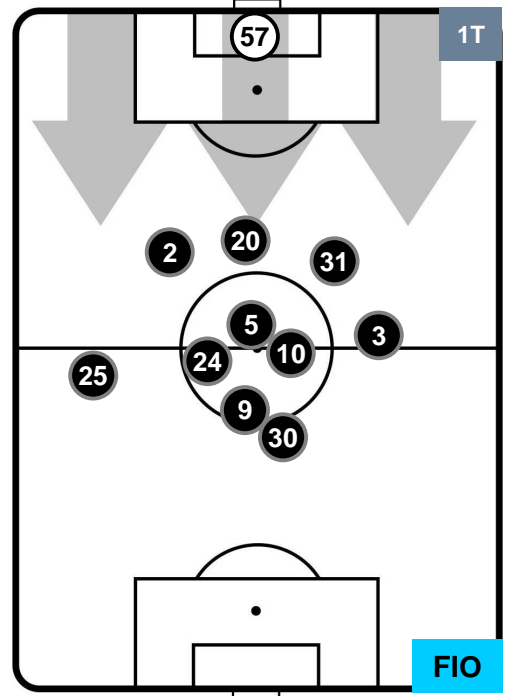

FIORENTINA

POSIZIONI MEDIE

- Legenda:**
- 1ª Sostituzione ● Giocatore Entrato ● Giocatore Uscito
 - 2ª Sostituzione ● Giocatore Entrato ● Giocatore Uscito Giocatore Entrato in sostituzione di ●
 - 3ª Sostituzione ● Giocatore Entrato ● Giocatore Uscito Giocatore Entrato in sostituzione di ●

SAMPDORIA

SAM 3

1 FIO

FIORENTINA

POSIZIONI MEDIE POSSESSO PALLA (proprio)

- Legenda:**
- 1ª Sostituzione ● Giocatore Entrato ● Giocatore Uscito
 - 2ª Sostituzione ● Giocatore Entrato ● Giocatore Uscito Giocatore Entrato in sostituzione di ●
 - 3ª Sostituzione ● Giocatore Entrato ● Giocatore Uscito Giocatore Entrato in sostituzione di ●

SAMPDORIA

SAM 3

1 FIO

FIORENTINA

POSIZIONI MEDIE POSSESSO PALLA (avversario)

- Legenda:**
- 1ª Sostituzione ● Giocatore Entrato ● Giocatore Uscito
 - 2ª Sostituzione ● Giocatore Entrato ● Giocatore Uscito ■ Giocatore Entrato in sostituzione di ●
 - 3ª Sostituzione ● Giocatore Entrato ● Giocatore Uscito ■ Giocatore Entrato in sostituzione di ●