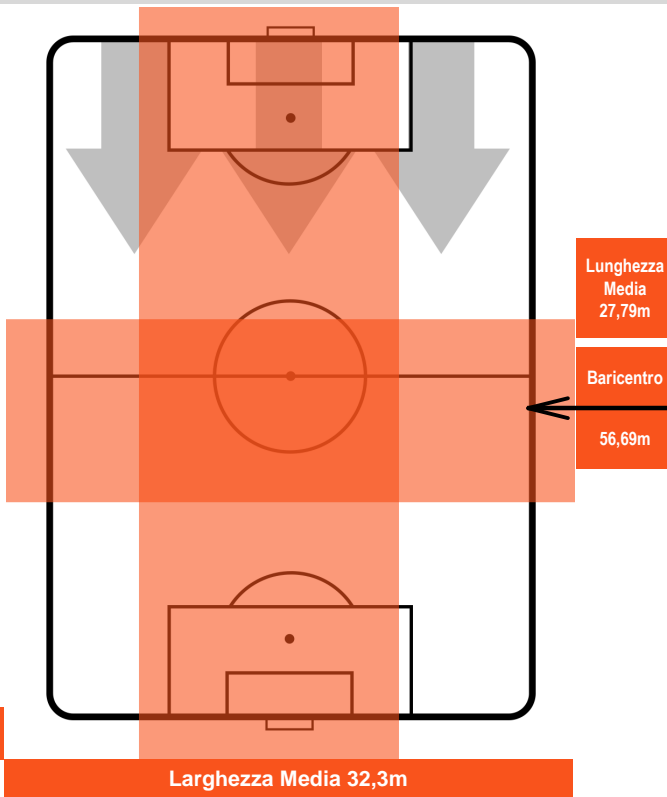

SAMPDORIA

SAM **3**

1 **FIO**

FIORENTINA

BARICENTRO