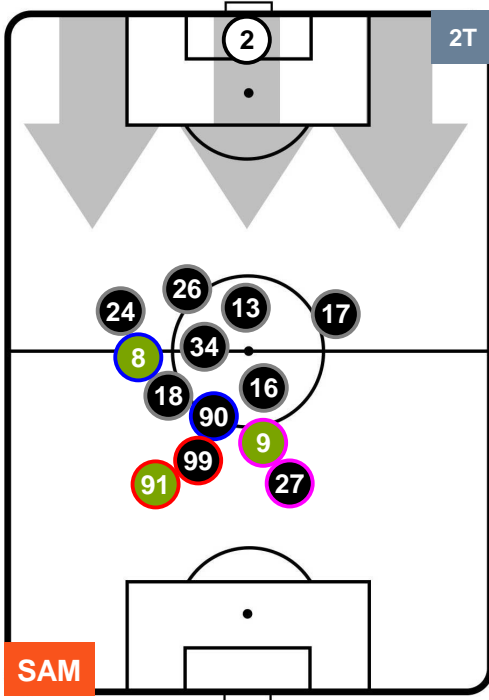

SAMPDORIA

SAM 3

1 FIO

FIORENTINA

HEATMAP

SAMPDORIA

SAM 3

1 FIO

FIORENTINA

POSIZIONI MEDIE

- Legenda:**
- 1ª Sostituzione ● Giocatore Entrato ● Giocatore Uscito
 - 2ª Sostituzione ● Giocatore Entrato ● Giocatore Uscito Giocatore Entrato in sostituzione di ●
 - 3ª Sostituzione ● Giocatore Entrato ● Giocatore Uscito Giocatore Entrato in sostituzione di ●