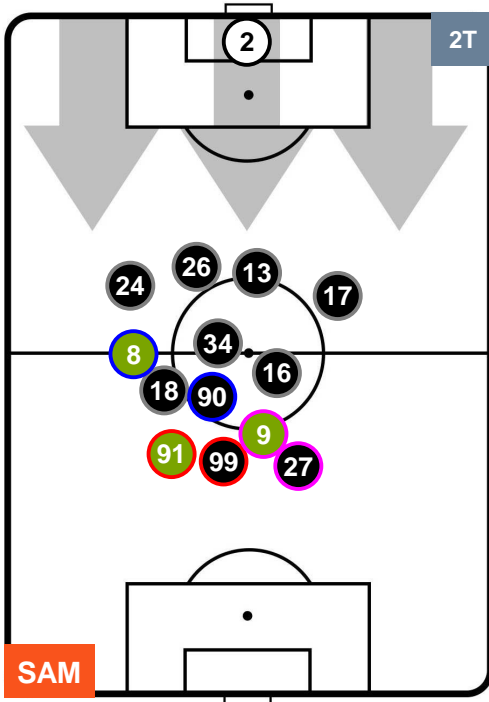

SAMPDORIA

SAM 3

1 FIO

FIORENTINA

POSIZIONI MEDIE POSSESSO PALLA (proprio)

- Legenda:**
- 1ª Sostituzione ● Giocatore Entrato ● Giocatore Uscito
 - 2ª Sostituzione ● Giocatore Entrato ● Giocatore Uscito Giocatore Entrato in sostituzione di ●
 - 3ª Sostituzione ● Giocatore Entrato ● Giocatore Uscito Giocatore Entrato in sostituzione di ●

SAMPDORIA

SAM 3

1 FIO

FIORENTINA

POSIZIONI MEDIE POSSESSO PALLA (avversario)

- Legenda:**
- 1ª Sostituzione ● Giocatore Entrato ● Giocatore Uscito
 - 2ª Sostituzione ● Giocatore Entrato ● Giocatore Uscito ■ Giocatore Entrato in sostituzione di ●
 - 3ª Sostituzione ● Giocatore Entrato ● Giocatore Uscito ■ Giocatore Entrato in sostituzione di ●