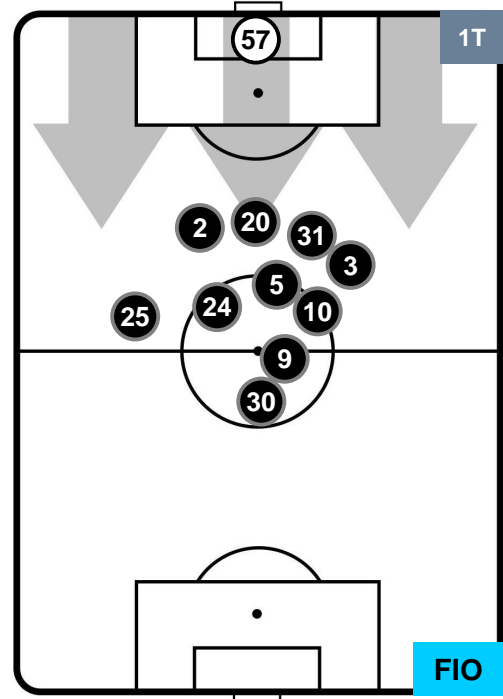

SAMPDORIA

SAM 3

1 FIO

FIORENTINA

POSIZIONI MEDIE POSSESSO PALLA (proprio)

- Legenda:**
- 1ª Sostituzione ● Giocatore Entrato ● Giocatore Uscito
 - 2ª Sostituzione ● Giocatore Entrato ● Giocatore Uscito Giocatore Entrato in sostituzione di ●
 - 3ª Sostituzione ● Giocatore Entrato ● Giocatore Uscito Giocatore Entrato in sostituzione di ●

SAMPDORIA

SAM 3

1 FIO

FIORENTINA

POSIZIONI MEDIE POSSESSO PALLA (avversario)

- Legenda:**
- 1ª Sostituzione ● Giocatore Entrato ● Giocatore Uscito
 - 2ª Sostituzione ● Giocatore Entrato ● Giocatore Uscito ■ Giocatore Entrato in sostituzione di ●
 - 3ª Sostituzione ● Giocatore Entrato ● Giocatore Uscito ■ Giocatore Entrato in sostituzione di ●