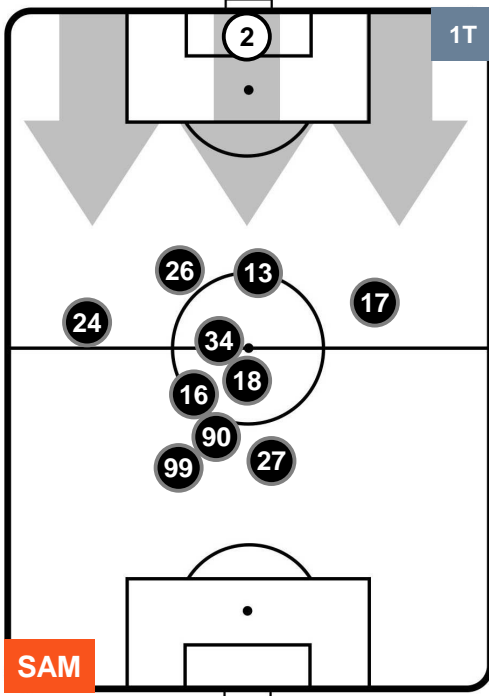

FIORENTINA

POSIZIONI MEDIE

- Legenda:**
- 1ª Sostituzione ● Giocatore Entrato ● Giocatore Uscito
 - 2ª Sostituzione ● Giocatore Entrato ● Giocatore Uscito Giocatore Entrato in sostituzione di ●
 - 3ª Sostituzione ● Giocatore Entrato ● Giocatore Uscito Giocatore Entrato in sostituzione di ●

SAMPDORIA

SAM 3

1 FIO

FIORENTINA

POSIZIONI MEDIE POSSESSO PALLA (proprio)

- Legenda:**
- 1ª Sostituzione ● Giocatore Entrato ● Giocatore Uscito
 - 2ª Sostituzione ● Giocatore Entrato ● Giocatore Uscito Giocatore Entrato in sostituzione di ●
 - 3ª Sostituzione ● Giocatore Entrato ● Giocatore Uscito Giocatore Entrato in sostituzione di ●

SAMPDORIA

SAM 3

1 FIO

FIORENTINA

POSIZIONI MEDIE POSSESSO PALLA (avversario)

- Legenda:**
- 1ª Sostituzione ● Giocatore Entrato ● Giocatore Uscito
 - 2ª Sostituzione ● Giocatore Entrato ● Giocatore Uscito ■ Giocatore Entrato in sostituzione di ●
 - 3ª Sostituzione ● Giocatore Entrato ● Giocatore Uscito ■ Giocatore Entrato in sostituzione di ●