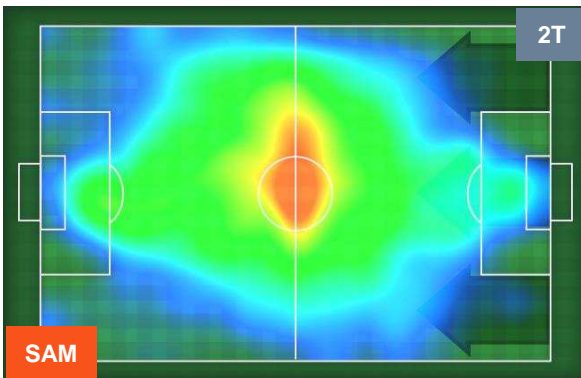

SAMPDORIA

SAM 3

1 FIO

FIORENTINA

HEATMAP

SAMPDORIA

SAM 3

1 FIO

FIORENTINA

POSIZIONI MEDIE

- Legenda:**
- 1ª Sostituzione ● Giocatore Entrato ● Giocatore Uscito
 - 2ª Sostituzione ● Giocatore Entrato ● Giocatore Uscito Giocatore Entrato in sostituzione di ●
 - 3ª Sostituzione ● Giocatore Entrato ● Giocatore Uscito Giocatore Entrato in sostituzione di ●