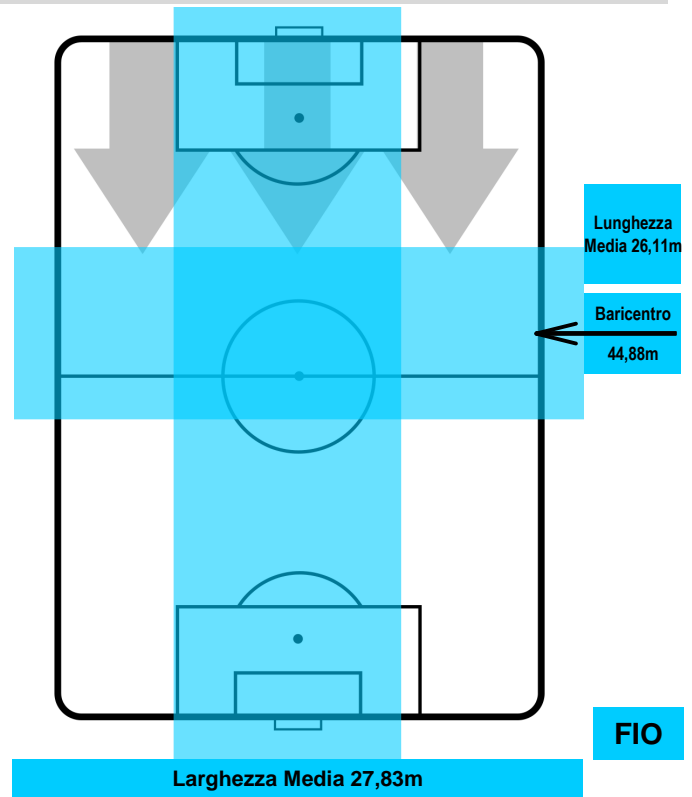

SAMPDORIA

SAM **3**

1 **FIO**

FIORENTINA

BARICENTRO