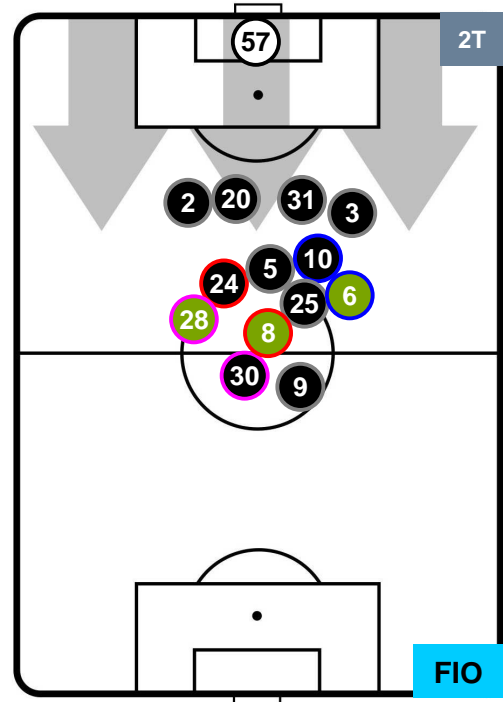

SAMPDORIA

SAM 3

1 FIO

FIORENTINA

POSIZIONI MEDIE POSSESSO PALLA (proprio)

- Legenda:**
- 1ª Sostituzione ● Giocatore Entrato ● Giocatore Uscito
 - 2ª Sostituzione ● Giocatore Entrato ● Giocatore Uscito Giocatore Entrato in sostituzione di ●
 - 3ª Sostituzione ● Giocatore Entrato ● Giocatore Uscito Giocatore Entrato in sostituzione di ●

SAMPDORIA

SAM 3

1 FIO

FIORENTINA

POSIZIONI MEDIE POSSESSO PALLA (avversario)

- Legenda:**
- 1ª Sostituzione ● Giocatore Entrato ● Giocatore Uscito
 - 2ª Sostituzione ● Giocatore Entrato ● Giocatore Uscito ■ Giocatore Entrato in sostituzione di ●
 - 3ª Sostituzione ● Giocatore Entrato ● Giocatore Uscito ■ Giocatore Entrato in sostituzione di ●