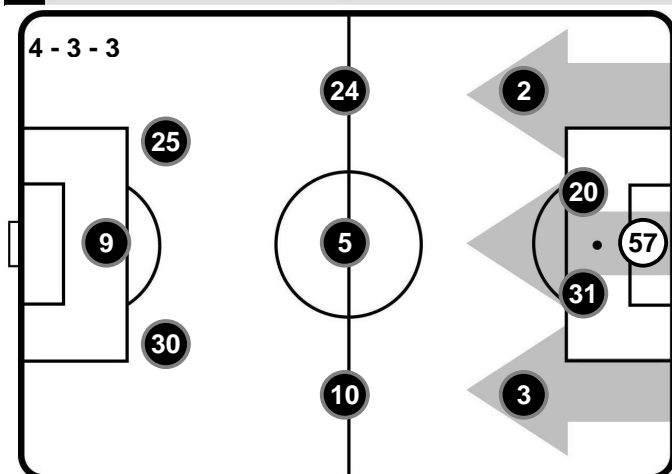

FABIANO PRETI

ALFONSO MARRAZZO

GIANPAOLO CALVARESE

MASSIMILIANO IRRATI

CIRO CARBONE

FIORENTINA

- 57 MARCO SPORTIELLO (P)
- 2 VINCENT LAURINI
- 20 GERMAN PEZZELLA
- 31 VITOR HUGO
- 3 CRISTIANO BIRAGHI
- 24 MARCO BENASSI
- 5 MILAN BADELJ
- 10 VALENTIN EYSSERIC
- 25 FEDERICO CHIESA
- 9 GIOVANNI SIMEONE
- 30 KHOUMA BABACAR