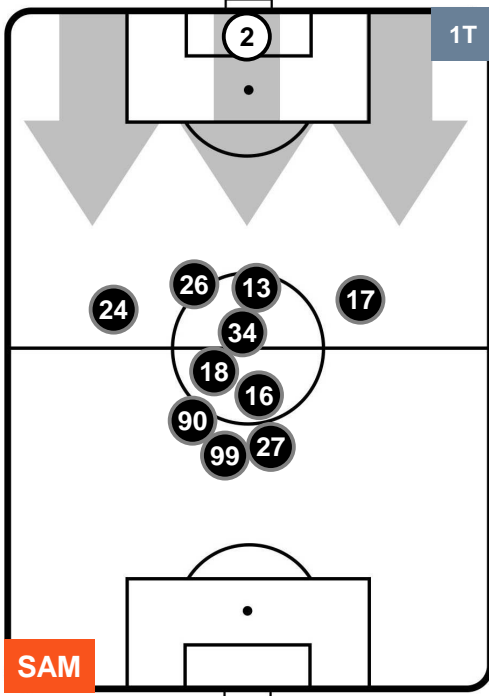

SAMPDORIA

SAM 3

1 FIO

FIORENTINA

HEATMAP

SAMPDORIA

SAM 3

1 FIO

FIORENTINA

POSIZIONI MEDIE

- Legenda:**
- 1ª Sostituzione ● Giocatore Entrato ● Giocatore Uscito
 - 2ª Sostituzione ● Giocatore Entrato ● Giocatore Uscito Giocatore Entrato in sostituzione di ●
 - 3ª Sostituzione ● Giocatore Entrato ● Giocatore Uscito Giocatore Entrato in sostituzione di ●