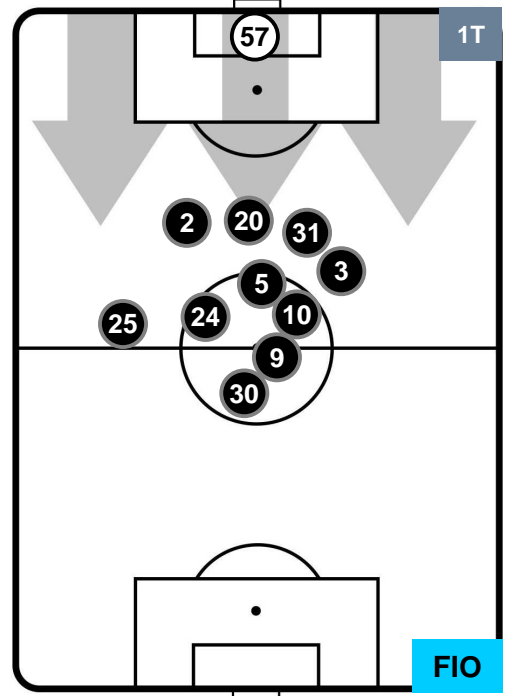

SAMPDORIA

SAM 3

1 FIO

FIORENTINA

HEATMAP

SAMPDORIA

SAM 3

1 FIO

FIORENTINA

POSIZIONI MEDIE

- Legenda:**
- 1ª Sostituzione ● Giocatore Entrato ● Giocatore Uscito
 - 2ª Sostituzione ● Giocatore Entrato ● Giocatore Uscito Giocatore Entrato in sostituzione di ●
 - 3ª Sostituzione ● Giocatore Entrato ● Giocatore Uscito Giocatore Entrato in sostituzione di ●