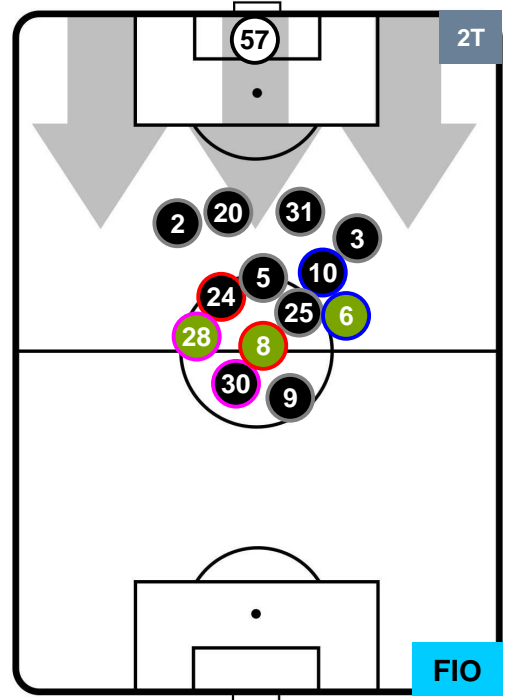

SAMPDORIA

SAM 3

1 FIO

FIORENTINA

HEATMAP

SAMPDORIA

SAM 3

1 FIO

FIORENTINA

POSIZIONI MEDIE

- Legenda:**
- 1ª Sostituzione ● Giocatore Entrato ● Giocatore Uscito
 - 2ª Sostituzione ● Giocatore Entrato ● Giocatore Uscito Giocatore Entrato in sostituzione di ●
 - 3ª Sostituzione ● Giocatore Entrato ● Giocatore Uscito Giocatore Entrato in sostituzione di ●