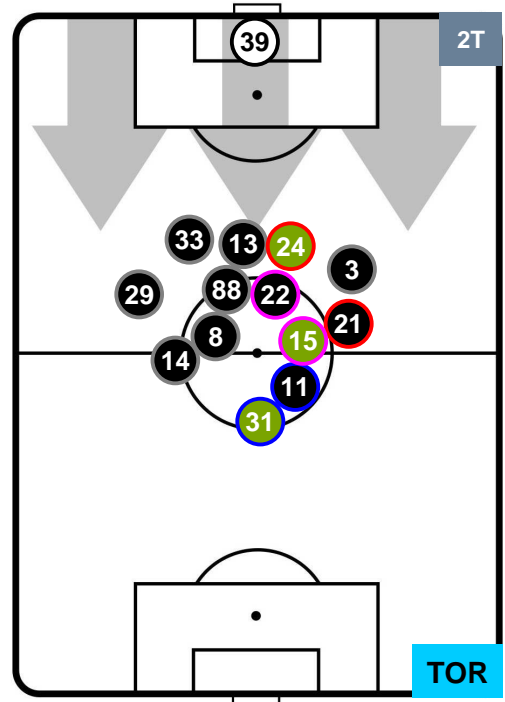

### HEATMAP

SASSUOLO

SAS 1

1 TOR

TORINO

## POSIZIONI MEDIE

- Legenda:**
- 1ª Sostituzione Giocatore Entrato Giocatore Uscito
  - 2ª Sostituzione Giocatore Entrato Giocatore Uscito Giocatore Entrato in sostituzione di
  - 3ª Sostituzione Giocatore Entrato Giocatore Uscito Giocatore Entrato in sostituzione di