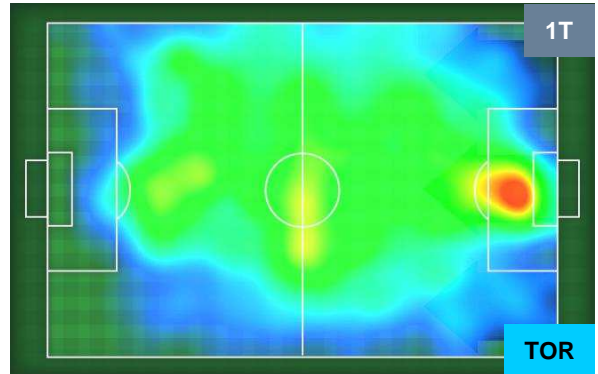

SASSUOLO

SAS 1

1 TOR

TORINO

RANKING GIOCATORI (Performance Chilometriche-Velocistiche)

Jog - Run - Sprint (km)

Rank	Player	totale km	
1	SIMONE MISSIROLI	10.908	
	2.692	6.774	1.442
2	DOMENICO BERARDI	10.766	
	2.776	6.738	1.252
3	FRANCESCO MAGNANELLI	10.7	
	2.272	7.854	0.574
4	POL LIROLA	9.871	
	2.869	6.277	0.725
5	FEDERICO PELUSO	9.605	
	2.647	6.249	0.709

Velocità media in Run (km/h)

Rank	Player	Team	Velocità (km/h)
1	L. MAZZITELLI	SAS	7.6
2	M. POLITANO	SAS	7.5
3	A. MATRI	SAS	7.3
4	F. MAGNANELLI	SAS	7.2
5	S. MISSIROLI	SAS	7.2

Velocità in Sprint (km/h)

Rank	Player	Team	Velocità (km/h)
1	A. DUNCAN	SAS	32.69
2	A. RAGUSA	SAS	32.22
3	D. BERARDI	SAS	32.17
4	D. FALCINELLI	SAS	32.15

Jog - Run - Sprint (km)

Rank	Player	totale km	
1	DANIELE BASELLI	10.898	
	2.57	7.574	0.754
2	IAGO FALQUE	10.881	
	2.521	7.386	0.974
3	LORENZO DE SILVESTRI	10.506	
	2.47	7.031	1.005
4	TOMAS RINCON	10.411	
	2.558	7.178	0.675
5	NICOLAS NKOULOU	9.638	
	2.737	6.269	0.632

Velocità media in Run (km/h)

Rank	Player	Team	Velocità (km/h)
1	C. ANSALDI	TOR	7.6
2	D. BASELLI	TOR	7.6
3	L. BOYE'	TOR	7.5
4	A. BERENQUER	TOR	7.3
5	IAGO FALQUE	TOR	7.3

Velocità in Sprint (km/h)

Rank	Player	Team	Velocità (km/h)
1	L. DE SILVESTRI	TOR	32.59
2	M. NIANG	TOR	32.16
3	J. OBI	TOR	30.35
4	N. BURDISSO	TOR	30.33

PERFORMANCE DI SQUADRA (Chilometriche-Velocistiche)

Distanza percorsa (Km) 100.972

Velocità Media (Km/h) 6.4

Jog-Run-Sprint (km 100.972)

26.739	65.701	8.532

Distanza percorsa (Km) 101.118

Velocità Media (Km/h) 6.5

Jog-Run-Sprint (km 101.118)

25.997	66.649	8.472

SASSUOLO

SAS 1

1 TOR

TORINO

HEATMAP