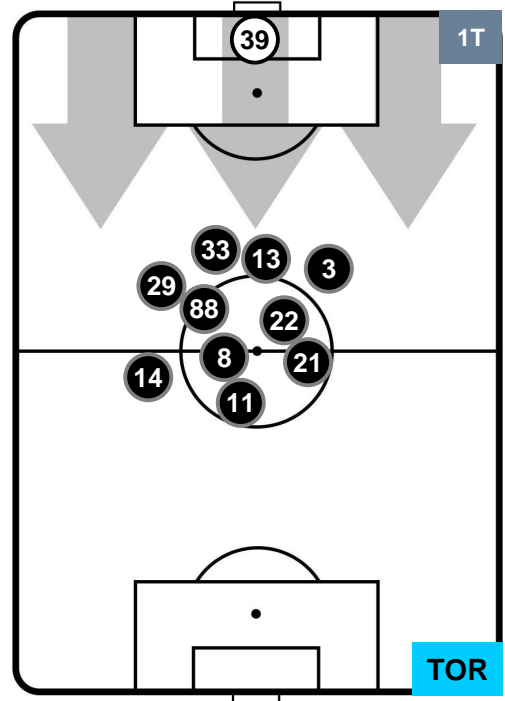

### HEATMAP

SASSUOLO

SAS 1

1 TOR

TORINO

## POSIZIONI MEDIE

- Legenda:**
- 1ª Sostituzione Giocatore Entrato Giocatore Uscito
  - 2ª Sostituzione Giocatore Entrato Giocatore Uscito Giocatore Entrato in sostituzione di
  - 3ª Sostituzione Giocatore Entrato Giocatore Uscito Giocatore Entrato in sostituzione di