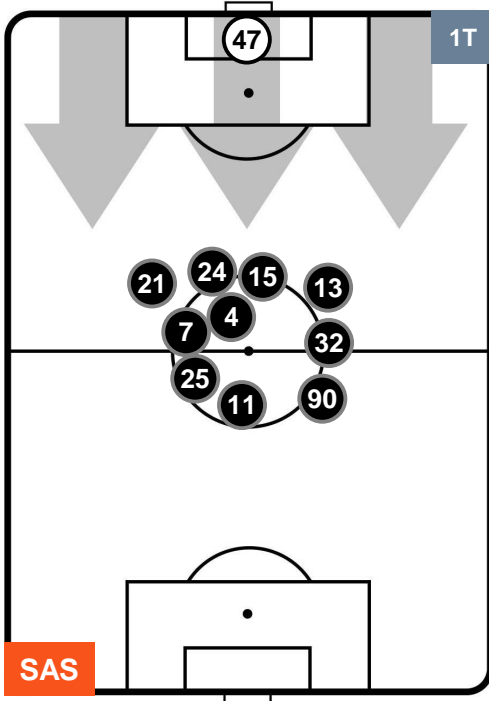

### HEATMAP

SASSUOLO

SAS 1

1 TOR

TORINO

## POSIZIONI MEDIE

- Legenda:**
- 1ª Sostituzione Giocatore Entrato Giocatore Uscito
  - 2ª Sostituzione Giocatore Entrato Giocatore Uscito Giocatore Entrato in sostituzione di
  - 3ª Sostituzione Giocatore Entrato Giocatore Uscito Giocatore Entrato in sostituzione di