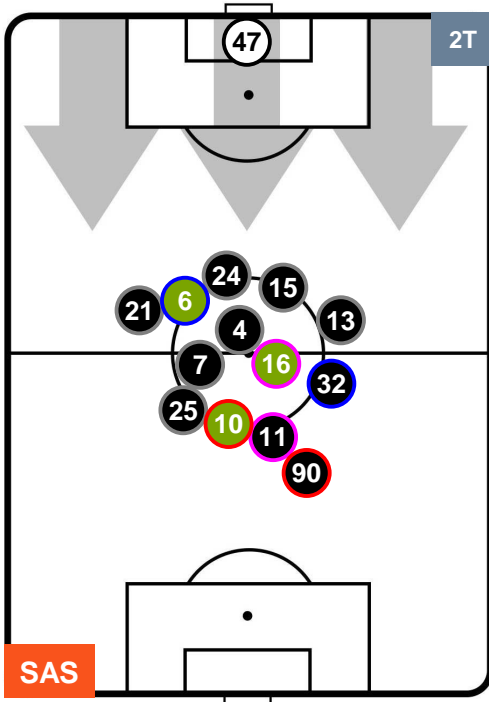

### HEATMAP

SASSUOLO

SAS 1

1 TOR

TORINO

## POSIZIONI MEDIE

- Legenda:**
- 1ª Sostituzione Giocatore Entrato Giocatore Uscito
  - 2ª Sostituzione Giocatore Entrato Giocatore Uscito Giocatore Entrato in sostituzione di
  - 3ª Sostituzione Giocatore Entrato Giocatore Uscito Giocatore Entrato in sostituzione di