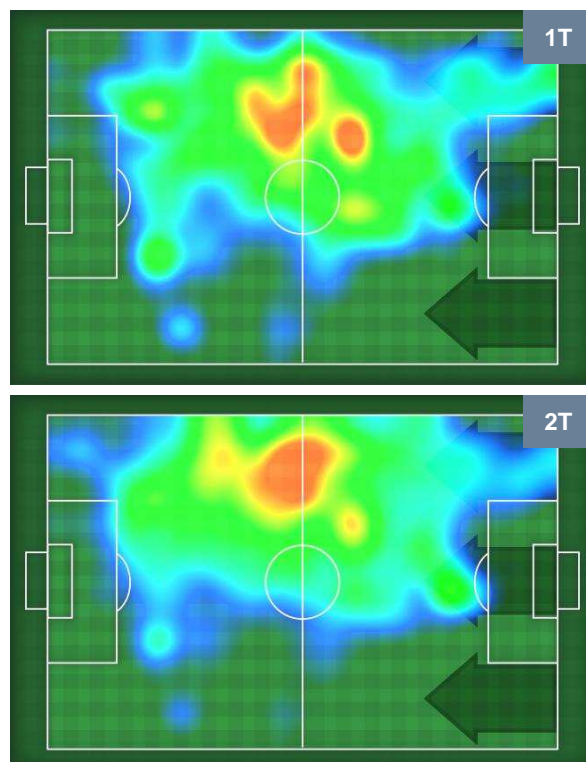

HELLAS VERONA

VER 0

3 CRO

CROTONE

MVP (Most Valuable Player)

RYDER MATOS		30
HELLAS VERONA		VER
Ruolo:	Attaccante	
Altezza:	1,83m	
Peso:	79 Kg	
Data Nascita:	27/02/1993	
Nazionalità:	BRA	
Jog 25% - Run 66% - Sprint 9% Km 10.811		
2.725	7.174	0.912
Statistiche		
Assist	1	
Azioni attacco	1	
Cross	1	
Palle recuperate	2	
Falli subiti	6	
Minuti giocati	94'	

FEDERICO RICCI		11
CROTONE		CRO
Ruolo:	Attaccante	
Altezza:	1,75m	
Peso:	63 Kg	
Data Nascita:	27/05/1994	
Nazionalità:	ITA	
Jog 17% - Run 73% - Sprint 10% Km 10.18		
1.779	7.454	0.947
Statistiche		
Gol	1	
Occasioni da gol	2	
Totale tiri	3	
Tiri in porta (Gol)	2(1)	
Assist	2	
Azioni attacco	6	
Cross	2	
Palle recuperate	1	
Falli subiti	3	
Minuti giocati	83'	

HeatMap