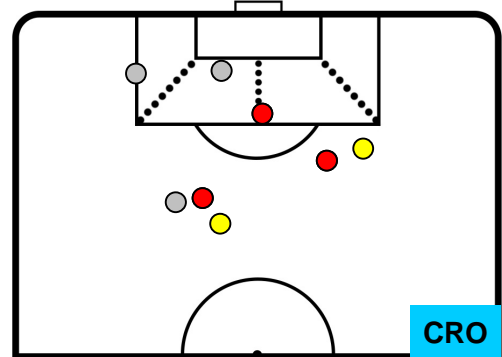

HELLAS VERONA

VER 0

3 CRO

CROTONE

ZONE DI TIRO