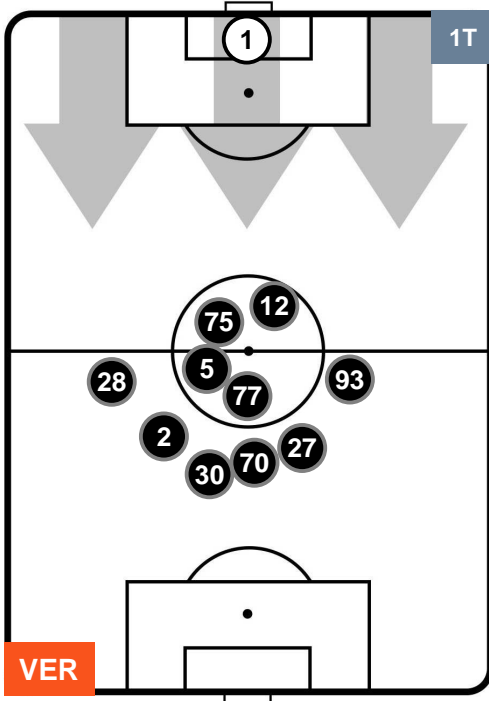

CROTONE

POSIZIONI MEDIE

- Legenda:**
- 1ª Sostituzione ● Giocatore Entrato ● Giocatore Uscito
 - 2ª Sostituzione ● Giocatore Entrato ● Giocatore Uscito
 - 3ª Sostituzione ● Giocatore Entrato ● Giocatore Uscito
 - Giocatore Entrato in sostituzione di ●
 - Giocatore Entrato in sostituzione di ●

HELLAS VERONA

VER 0

3 CRO

CROTONE

POSIZIONI MEDIE POSSESSO PALLA (proprio)

- Legenda:**
- 1ª Sostituzione ● Giocatore Entrato ● Giocatore Uscito
 - 2ª Sostituzione ● Giocatore Entrato ● Giocatore Uscito ■ Giocatore Entrato in sostituzione di ●
 - 3ª Sostituzione ● Giocatore Entrato ● Giocatore Uscito ■ Giocatore Entrato in sostituzione di ●

HELLAS VERONA

VER 0

3 CRO

CROTONE

POSIZIONI MEDIE POSSESSO PALLA (avversario)

- Legenda:**
- 1ª Sostituzione ● Giocatore Entrato ● Giocatore Uscito
 - 2ª Sostituzione ● Giocatore Entrato ● Giocatore Uscito ■ Giocatore Entrato in sostituzione di ●
 - 3ª Sostituzione ● Giocatore Entrato ● Giocatore Uscito ■ Giocatore Entrato in sostituzione di ●