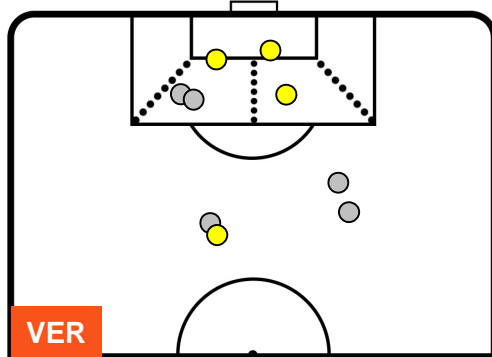

HELLAS VERONA

VER 0

3 CRO

CROTONE

ZONE DI TIRO