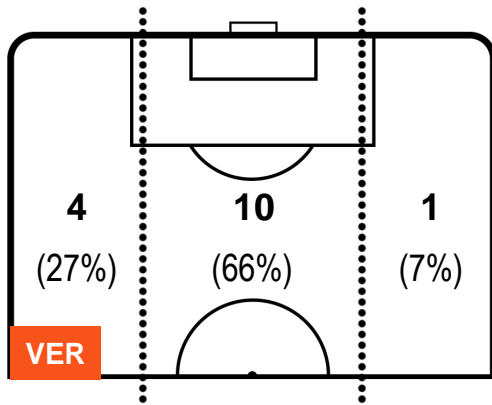

HELLAS VERONA

VER 0

3 CRO

CROTONE

POSIZIONI MEDIE POSSESSO PALLA (avversario)

- Legenda:**
- 1ª Sostituzione ● Giocatore Entrato ● Giocatore Uscito
 - 2ª Sostituzione ● Giocatore Entrato ● Giocatore Uscito ■ Giocatore Entrato in sostituzione di ●
 - 3ª Sostituzione ● Giocatore Entrato ● Giocatore Uscito ■ Giocatore Entrato in sostituzione di ●

HELLAS VERONA

VER 0

3 CRO

CROTONE

BARICENTRO

BILANCIAMENTO OFFENSIVO

HELLAS VERONA

VER 0