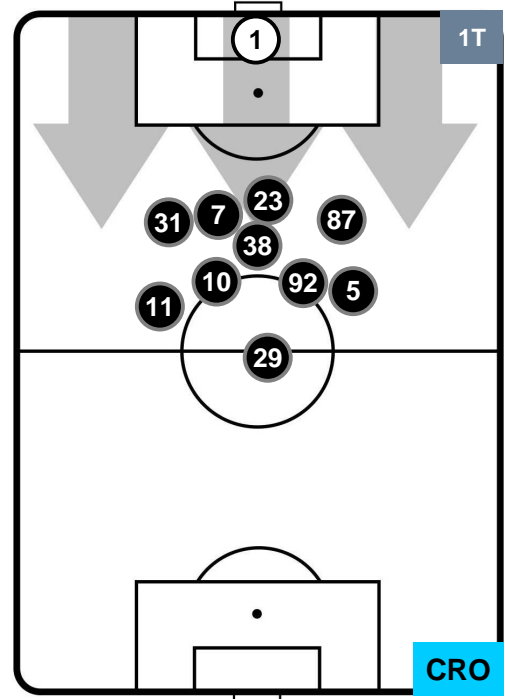

CROTONE

POSIZIONI MEDIE

- Legenda:**
- 1ª Sostituzione ● Giocatore Entrato ● Giocatore Uscito
 - 2ª Sostituzione ● Giocatore Entrato ● Giocatore Uscito
 - 3ª Sostituzione ● Giocatore Entrato ● Giocatore Uscito
 - Giocatore Entrato in sostituzione di ●
 - Giocatore Entrato in sostituzione di ●

HELLAS VERONA

VER 0

3 CRO

CROTONE

POSIZIONI MEDIE POSSESSO PALLA (proprio)

- Legenda:**
- 1ª Sostituzione ● Giocatore Entrato ● Giocatore Uscito
 - 2ª Sostituzione ● Giocatore Entrato ● Giocatore Uscito ■ Giocatore Entrato in sostituzione di ●
 - 3ª Sostituzione ● Giocatore Entrato ● Giocatore Uscito ■ Giocatore Entrato in sostituzione di ●

HELLAS VERONA

VER 0

3 CRO

CROTONE

POSIZIONI MEDIE POSSESSO PALLA (avversario)

- Legenda:**
- 1ª Sostituzione ● Giocatore Entrato ● Giocatore Uscito
 - 2ª Sostituzione ● Giocatore Entrato ● Giocatore Uscito ■ Giocatore Entrato in sostituzione di ●
 - 3ª Sostituzione ● Giocatore Entrato ● Giocatore Uscito ■ Giocatore Entrato in sostituzione di ●