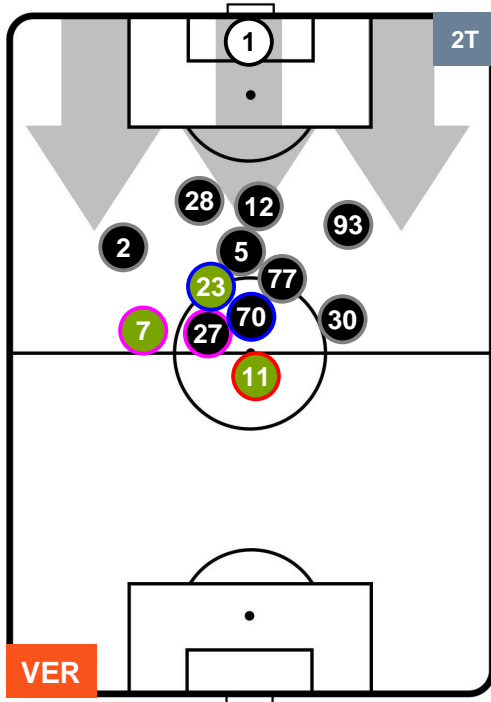

CROTONE

POSIZIONI MEDIE

- Legenda:**
- 1ª Sostituzione ● Giocatore Entrato ● Giocatore Uscito
 - 2ª Sostituzione ● Giocatore Entrato ● Giocatore Uscito
 - 3ª Sostituzione ● Giocatore Entrato ● Giocatore Uscito
 - Giocatore Entrato in sostituzione di ●
 - Giocatore Entrato in sostituzione di ●

HELLAS VERONA

VER 0

3 CRO

CROTONE

POSIZIONI MEDIE POSSESSO PALLA (proprio)

- Legenda:**
- 1ª Sostituzione ● Giocatore Entrato ● Giocatore Uscito
 - 2ª Sostituzione ● Giocatore Entrato ● Giocatore Uscito ■ Giocatore Entrato in sostituzione di ●
 - 3ª Sostituzione ● Giocatore Entrato ● Giocatore Uscito ■ Giocatore Entrato in sostituzione di ●

HELLAS VERONA

VER 0

3 CRO

CROTONE

POSIZIONI MEDIE POSSESSO PALLA (avversario)

- Legenda:**
- 1ª Sostituzione ● Giocatore Entrato ● Giocatore Uscito
 - 2ª Sostituzione ● Giocatore Entrato ● Giocatore Uscito ■ Giocatore Entrato in sostituzione di ●
 - 3ª Sostituzione ● Giocatore Entrato ● Giocatore Uscito ■ Giocatore Entrato in sostituzione di ●