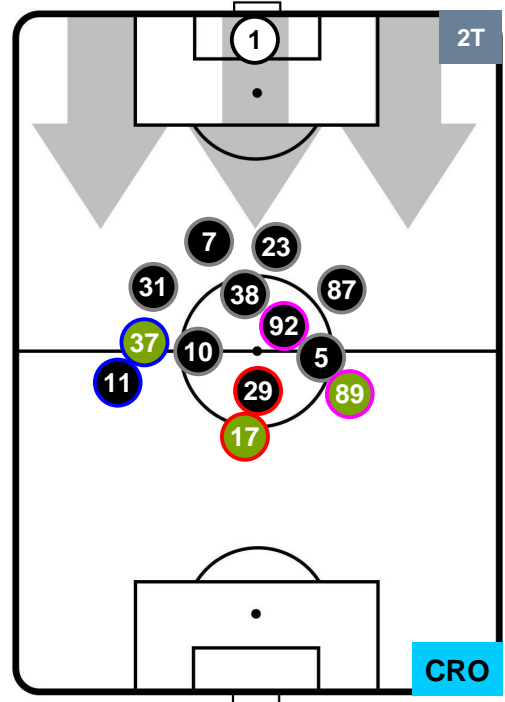

HELLAS VERONA

VER 0

3 CRO

CROTONE

HEATMAP

HELLAS VERONA

VER 0

3 CRO

CROTONE

POSIZIONI MEDIE

- Legenda:**
- 1ª Sostituzione ● Giocatore Entrato ● Giocatore Uscito
 - 2ª Sostituzione ● Giocatore Entrato ● Giocatore Uscito
 - 3ª Sostituzione ● Giocatore Entrato ● Giocatore Uscito
 - Giocatore Entrato in sostituzione di ●
 - Giocatore Entrato in sostituzione di ●