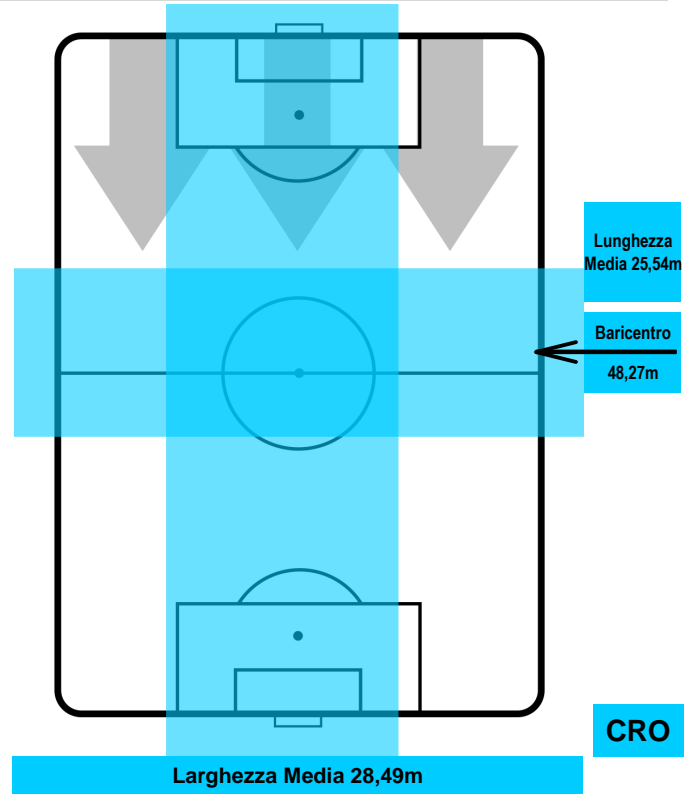

HELLAS VERONA

VER 0

3 CRO

CROTONE

BARICENTRO