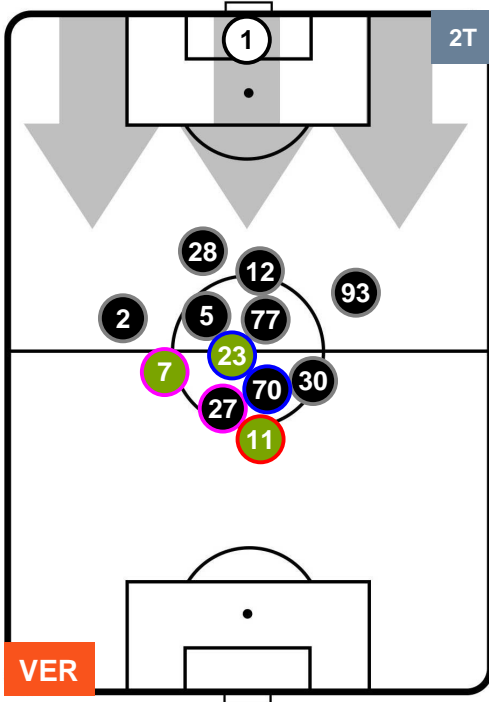

HELLAS VERONA

VER 0

3 CRO

CROTONE

HEATMAP

HELLAS VERONA

VER 0

3 CRO

CROTONE

POSIZIONI MEDIE

- Legenda:**
- 1ª Sostituzione ● Giocatore Entrato ● Giocatore Uscito
 - 2ª Sostituzione ● Giocatore Entrato ● Giocatore Uscito
 - 3ª Sostituzione ● Giocatore Entrato ● Giocatore Uscito
 - Giocatore Entrato in sostituzione di ●
 - Giocatore Entrato in sostituzione di ●