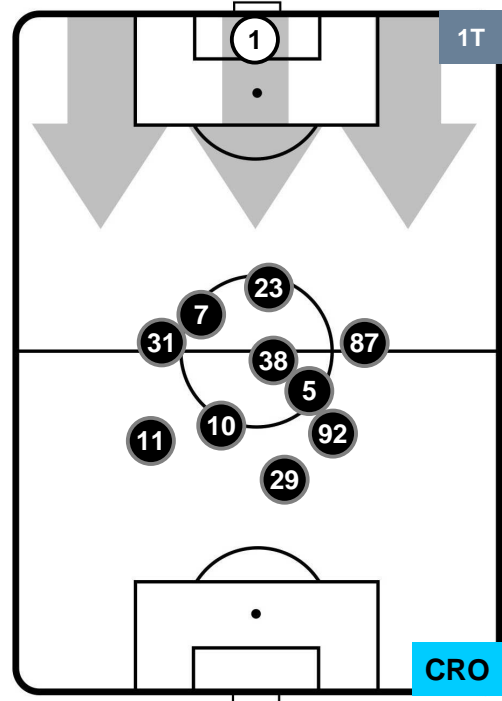

CROTONE

POSIZIONI MEDIE

- Legenda:**
- 1ª Sostituzione ● Giocatore Entrato ● Giocatore Uscito
 - 2ª Sostituzione ● Giocatore Entrato ● Giocatore Uscito
 - 3ª Sostituzione ● Giocatore Entrato ● Giocatore Uscito
 - Giocatore Entrato in sostituzione di ●
 - Giocatore Entrato in sostituzione di ●

HELLAS VERONA

VER 0

3 CRO

CROTONE

POSIZIONI MEDIE POSSESSO PALLA (proprio)

- Legenda:**
- 1ª Sostituzione ● Giocatore Entrato ● Giocatore Uscito
 - 2ª Sostituzione ● Giocatore Entrato ● Giocatore Uscito ■ Giocatore Entrato in sostituzione di ●
 - 3ª Sostituzione ● Giocatore Entrato ● Giocatore Uscito ■ Giocatore Entrato in sostituzione di ●

HELLAS VERONA

VER 0

3 CRO

CROTONE

POSIZIONI MEDIE POSSESSO PALLA (avversario)

- Legenda:**
- 1ª Sostituzione ● Giocatore Entrato ● Giocatore Uscito
 - 2ª Sostituzione ● Giocatore Entrato ● Giocatore Uscito ■ Giocatore Entrato in sostituzione di ●
 - 3ª Sostituzione ● Giocatore Entrato ● Giocatore Uscito ■ Giocatore Entrato in sostituzione di ●