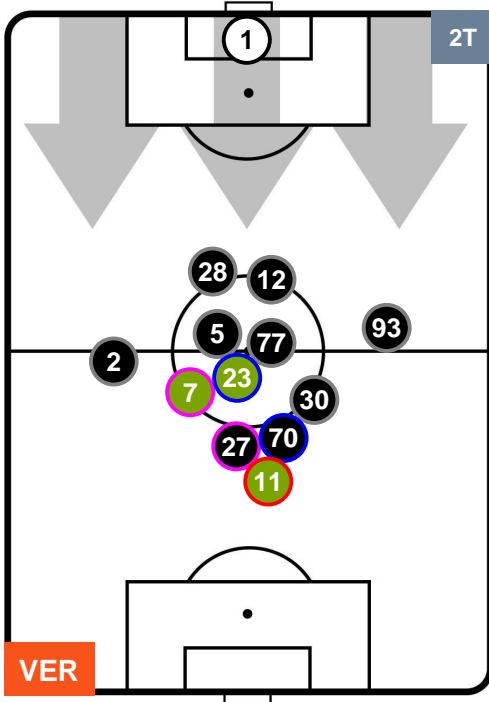

CROTONE

POSIZIONI MEDIE

- Legenda:**
- 1ª Sostituzione ● Giocatore Entrato ● Giocatore Uscito
 - 2ª Sostituzione ● Giocatore Entrato ● Giocatore Uscito
 - 3ª Sostituzione ● Giocatore Entrato ● Giocatore Uscito
 - Giocatore Entrato in sostituzione di ●
 - Giocatore Entrato in sostituzione di ●

HELLAS VERONA

VER 0

3 CRO

CROTONE

POSIZIONI MEDIE POSSESSO PALLA (proprio)

- Legenda:**
- 1ª Sostituzione ● Giocatore Entrato ● Giocatore Uscito
 - 2ª Sostituzione ● Giocatore Entrato ● Giocatore Uscito ■ Giocatore Entrato in sostituzione di ●
 - 3ª Sostituzione ● Giocatore Entrato ● Giocatore Uscito ■ Giocatore Entrato in sostituzione di ●

HELLAS VERONA

VER 0

3 CRO

CROTONE

POSIZIONI MEDIE POSSESSO PALLA (avversario)

- Legenda:**
- 1ª Sostituzione ● Giocatore Entrato ● Giocatore Uscito
 - 2ª Sostituzione ● Giocatore Entrato ● Giocatore Uscito ■ Giocatore Entrato in sostituzione di ●
 - 3ª Sostituzione ● Giocatore Entrato ● Giocatore Uscito ■ Giocatore Entrato in sostituzione di ●