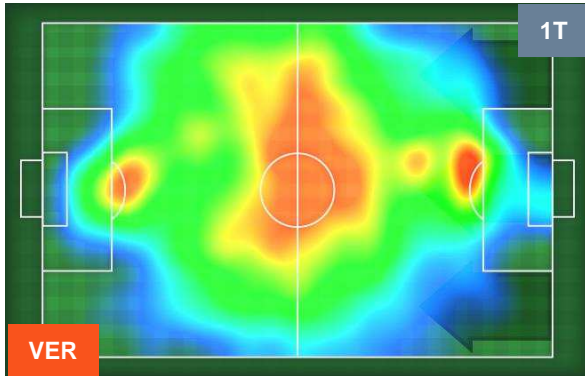

HELLAS VERONA

VER 0

3 CRO

CROTONE

HEATMAP

HELLAS VERONA

VER 0

3 CRO

CROTONE

POSIZIONI MEDIE

- Legenda:**
- 1ª Sostituzione ● Giocatore Entrato ● Giocatore Uscito
 - 2ª Sostituzione ● Giocatore Entrato ● Giocatore Uscito
 - 3ª Sostituzione ● Giocatore Entrato ● Giocatore Uscito
 - Giocatore Entrato in sostituzione di ●
 - Giocatore Entrato in sostituzione di ●