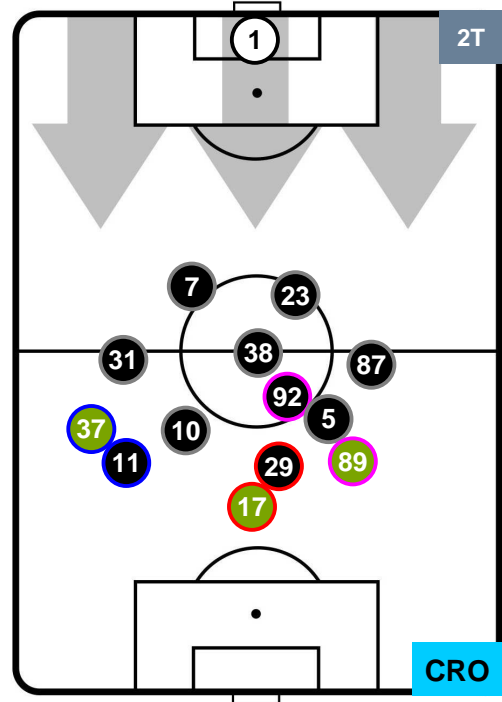

CROTONE

POSIZIONI MEDIE

- Legenda:**
- 1ª Sostituzione ● Giocatore Entrato ● Giocatore Uscito
 - 2ª Sostituzione ● Giocatore Entrato ● Giocatore Uscito
 - 3ª Sostituzione ● Giocatore Entrato ● Giocatore Uscito
 - Giocatore Entrato in sostituzione di ●
 - Giocatore Entrato in sostituzione di ●

HELLAS VERONA

VER 0

3 CRO

CROTONE

POSIZIONI MEDIE POSSESSO PALLA (proprio)

- Legenda:**
- 1ª Sostituzione ● Giocatore Entrato ● Giocatore Uscito
 - 2ª Sostituzione ● Giocatore Entrato ● Giocatore Uscito ■ Giocatore Entrato in sostituzione di ●
 - 3ª Sostituzione ● Giocatore Entrato ● Giocatore Uscito ■ Giocatore Entrato in sostituzione di ●

HELLAS VERONA

VER 0

3 CRO

CROTONE

POSIZIONI MEDIE POSSESSO PALLA (avversario)

- Legenda:**
- 1ª Sostituzione ● Giocatore Entrato ● Giocatore Uscito
 - 2ª Sostituzione ● Giocatore Entrato ● Giocatore Uscito ■ Giocatore Entrato in sostituzione di ●
 - 3ª Sostituzione ● Giocatore Entrato ● Giocatore Uscito ■ Giocatore Entrato in sostituzione di ●