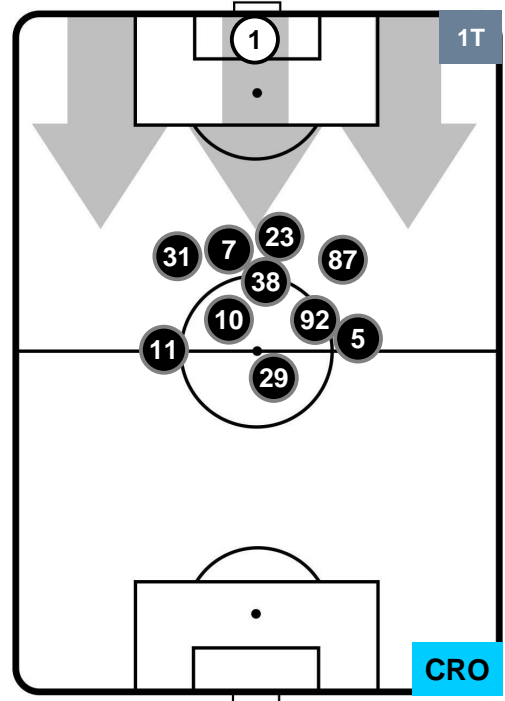

HELLAS VERONA

VER 0

3 CRO

CROTONE

HEATMAP

HELLAS VERONA

VER 0

3 CRO

CROTONE

POSIZIONI MEDIE

- Legenda:**
- 1ª Sostituzione ● Giocatore Entrato ● Giocatore Uscito
 - 2ª Sostituzione ● Giocatore Entrato ● Giocatore Uscito
 - 3ª Sostituzione ● Giocatore Entrato ● Giocatore Uscito
 - Giocatore Entrato in sostituzione di ●
 - Giocatore Entrato in sostituzione di ●