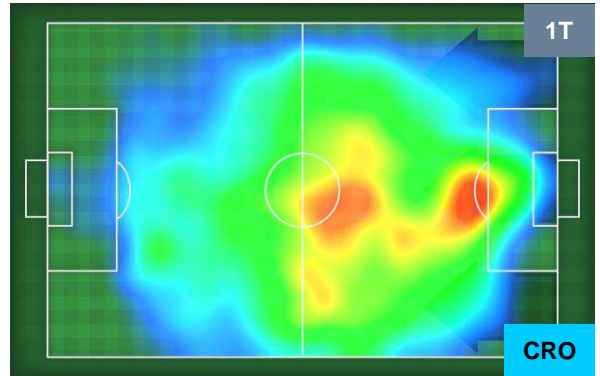

HELLAS VERONA

VER 0

3 CRO

CROTONE

HEATMAP

HELLAS VERONA

VER 0

3 CRO

CROTONE

POSIZIONI MEDIE

- Legenda:**
- 1ª Sostituzione ● Giocatore Entrato ● Giocatore Uscito
 - 2ª Sostituzione ● Giocatore Entrato ● Giocatore Uscito
 - 3ª Sostituzione ● Giocatore Entrato ● Giocatore Uscito
 - Giocatore Entrato in sostituzione di ●
 - Giocatore Entrato in sostituzione di ●