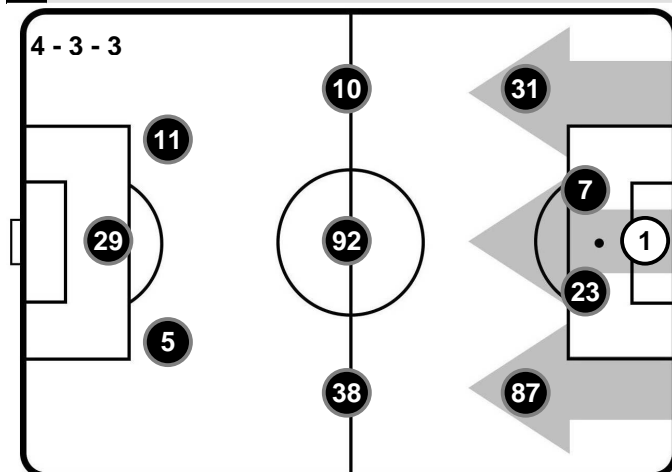

Allenatore: FABIO PECCHIA

Arbitro:
 Guardalinee:
 Guardalinee:
 Quarto Uomo:
 V.A.R.:
 A.V.A.R.:

CROTONE

- 1 ALEX CORDAZ (P)
- 31 MARIO SAMPIRISI
- 7 FEDERICO CECCHERINI
- 23 MARCO CAPUANO
- 87 BRUNO MARTELLA
- 10 ANDREA BARBERIS
- 92 AHMAD BENALI
- 38 ROLANDO MANDRAGORA
- 11 FEDERICO RICCI
- 29 MARCELLO TROTTA
- 5 ADRIAN STOIAN