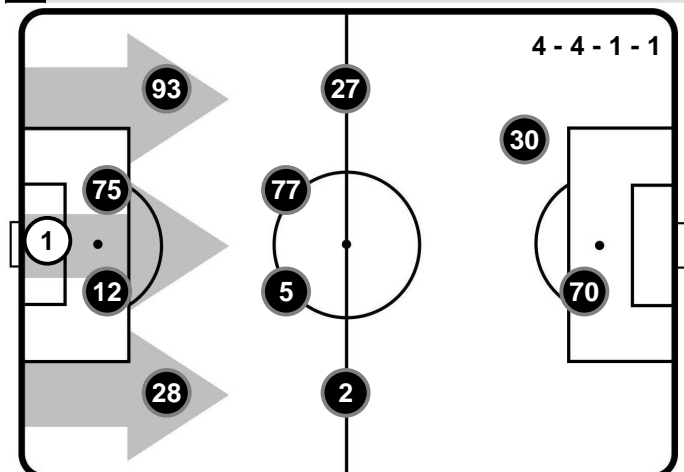

HELLAS VERONA

VER 0

3 CRO

CROTONE

FORMAZIONI

HELLAS VERONA

- 1 NICOLAS (P)
- 28 ALEX FERRARI
- 12 ANTONIO CARACCILO
- 75 THOMAS HEURTAUX
- 93 MOHAMED FARES
- 2 ROMULO
- 5 BRUNO ZUCULINI
- 77 MARCEL BUCHEL
- 27 MATTIA VALOTI
- 30 RYDER MATOS
- 70 BRUNO PETKOVIC

A disposizione

- 17 MARCO SILVESTRI
- 40 FERDINANDO COPPOLA
- 7 DANIELE VERDE
- 8 MARCO FOSSATI
- 9 MOISE KEAN
- 11 GIAMPAOLO PAZZINI
- 14 FRANCO ZUCULINI
- 19 ALEJANDRO GONZALEZ
- 21 LEE SEUNG-WOO
- 23 SIMONE CALVANO
- 37 ENRICO BEARZOTTI
- 69 SAMUEL SOUPRAYEN

Allenatore: FABIO PECCHIA

Arbitro:
Guardalinee:
Guardalinee:
Quarto Uomo:
V.A.R.:
A.V.A.R.:

CROTONE

- 1 ALEX CORDAZ (P)
- 31 MARIO SAMPIRISI
- 7 FEDERICO CECCHERINI
- 23 MARCO CAPUANO
- 87 BRUNO MARTELLA
- 10 ANDREA BARBERIS
- 92 AHMAD BENALI
- 38 ROLANDO MANDRAGORA
- 11 FEDERICO RICCI
- 29 MARCELLO TROTTA
- 5 ADRIAN STOIAN