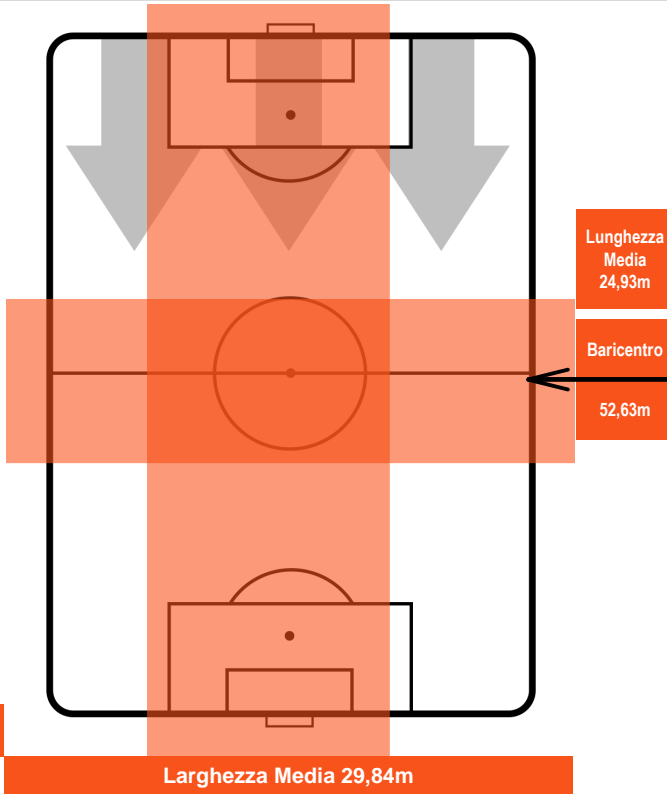

HELLAS VERONA

VER 0

3 CRO

CROTONE

POSIZIONI MEDIE POSSESSO PALLA (avversario)

- Legenda:**
- 1ª Sostituzione ● Giocatore Entrato ● Giocatore Uscito
 - 2ª Sostituzione ● Giocatore Entrato ● Giocatore Uscito ■ Giocatore Entrato in sostituzione di ●
 - 3ª Sostituzione ● Giocatore Entrato ● Giocatore Uscito ■ Giocatore Entrato in sostituzione di ●

HELLAS VERONA

VER 0

3 CRO

CROTONE

BARICENTRO

BILANCIAMENTO OFFENSIVO

HELLAS VERONA

VER 0