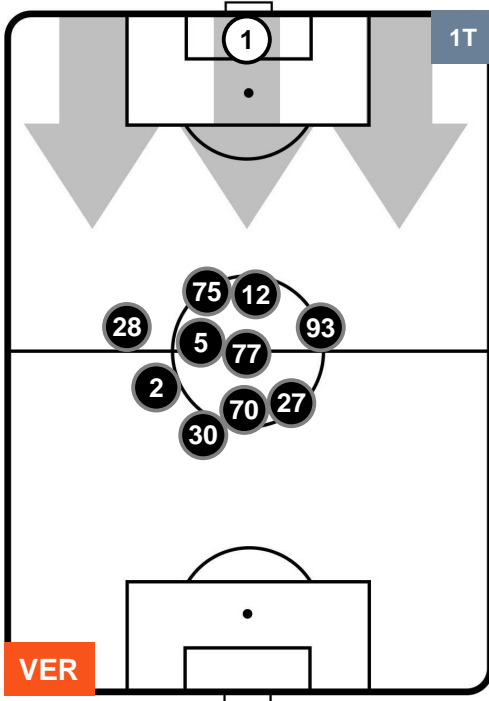

HELLAS VERONA

VER 0

3 CRO

CROTONE

HEATMAP

HELLAS VERONA

VER 0

3 CRO

CROTONE

POSIZIONI MEDIE

- Legenda:**
- 1ª Sostituzione ● Giocatore Entrato ● Giocatore Uscito
 - 2ª Sostituzione ● Giocatore Entrato ● Giocatore Uscito
 - 3ª Sostituzione ● Giocatore Entrato ● Giocatore Uscito
 - Giocatore Entrato in sostituzione di ●
 - Giocatore Entrato in sostituzione di ●