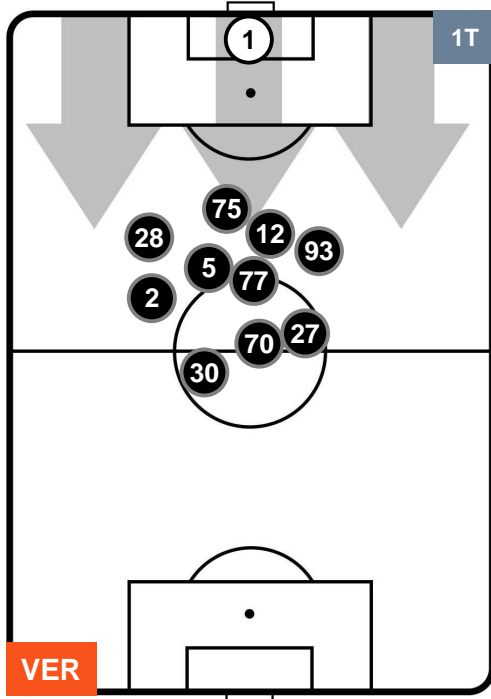

CROTONE

POSIZIONI MEDIE

- Legenda:**
- 1ª Sostituzione ● Giocatore Entrato ● Giocatore Uscito
 - 2ª Sostituzione ● Giocatore Entrato ● Giocatore Uscito
 - 3ª Sostituzione ● Giocatore Entrato ● Giocatore Uscito
 - Giocatore Entrato in sostituzione di ●
 - Giocatore Entrato in sostituzione di ●

HELLAS VERONA

VER 0

3 CRO

CROTONE

POSIZIONI MEDIE POSSESSO PALLA (proprio)

- Legenda:**
- 1ª Sostituzione ● Giocatore Entrato ● Giocatore Uscito
 - 2ª Sostituzione ● Giocatore Entrato ● Giocatore Uscito ■ Giocatore Entrato in sostituzione di ●
 - 3ª Sostituzione ● Giocatore Entrato ● Giocatore Uscito ■ Giocatore Entrato in sostituzione di ●

HELLAS VERONA

VER 0

3 CRO

CROTONE

POSIZIONI MEDIE POSSESSO PALLA (avversario)

- Legenda:**
- 1ª Sostituzione ● Giocatore Entrato ● Giocatore Uscito
 - 2ª Sostituzione ● Giocatore Entrato ● Giocatore Uscito ■ Giocatore Entrato in sostituzione di ●
 - 3ª Sostituzione ● Giocatore Entrato ● Giocatore Uscito ■ Giocatore Entrato in sostituzione di ●