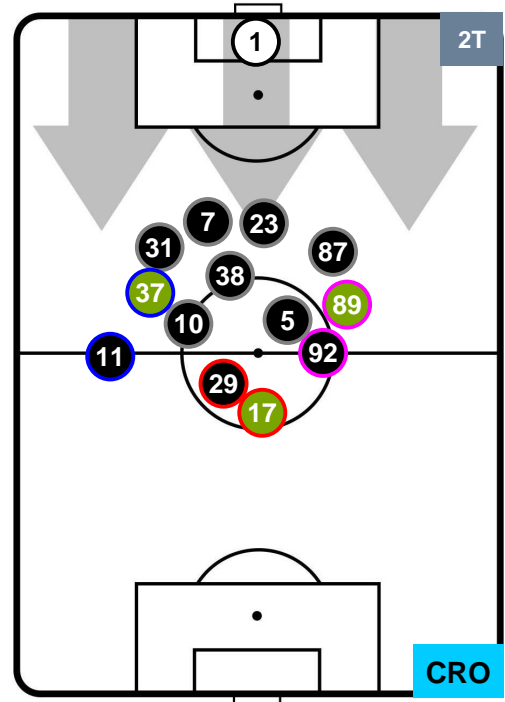

CROTONE

POSIZIONI MEDIE

- Legenda:**
- 1ª Sostituzione ● Giocatore Entrato ● Giocatore Uscito
 - 2ª Sostituzione ● Giocatore Entrato ● Giocatore Uscito
 - 3ª Sostituzione ● Giocatore Entrato ● Giocatore Uscito
 - Giocatore Entrato in sostituzione di ●
 - Giocatore Entrato in sostituzione di ●

HELLAS VERONA

VER 0

3 CRO

CROTONE

POSIZIONI MEDIE POSSESSO PALLA (proprio)

- Legenda:**
- 1ª Sostituzione ● Giocatore Entrato ● Giocatore Uscito
 - 2ª Sostituzione ● Giocatore Entrato ● Giocatore Uscito ■ Giocatore Entrato in sostituzione di ●
 - 3ª Sostituzione ● Giocatore Entrato ● Giocatore Uscito ■ Giocatore Entrato in sostituzione di ●

HELLAS VERONA

VER 0

3 CRO

CROTONE

POSIZIONI MEDIE POSSESSO PALLA (avversario)

- Legenda:**
- 1ª Sostituzione ● Giocatore Entrato ● Giocatore Uscito
 - 2ª Sostituzione ● Giocatore Entrato ● Giocatore Uscito ■ Giocatore Entrato in sostituzione di ●
 - 3ª Sostituzione ● Giocatore Entrato ● Giocatore Uscito ■ Giocatore Entrato in sostituzione di ●