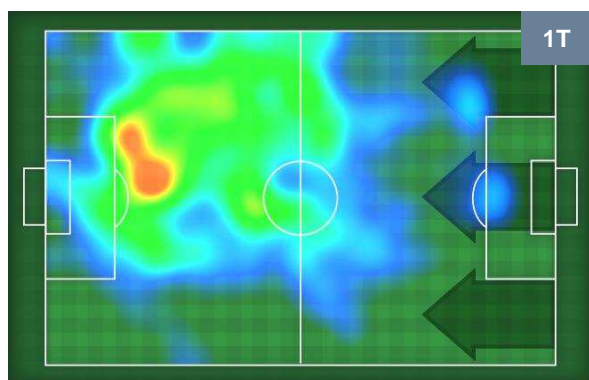

FIORENTINA

FIO 1

4 VER

HELLAS VERONA

MVP (Most Valuable Player)

FEDERICO CHIESA		25
FIORENTINA		FIO
Ruolo:	Attaccante	
Altezza:	1,75m	
Peso:	70 Kg	
Data Nascita:	25/10/1997	
Nazionalità:	ITA	
Jog 28% - Run 64% - Sprint 8% Km 10.357		
2.866	6.659	0.832
Statistiche		
Occasioni da gol	4	
Totale tiri	5	
Tiri in porta (Gol)	1(0)	
Assist	3	
Azioni attacco	7	
Cross	2	
Palle recuperate	3	
Falli subiti	3	
Minuti giocati	96'	
HeatMap		

MOISE KEAN		9
HELLAS VERONA		VER
Ruolo:	Attaccante	
Altezza:	1,82m	
Peso:	72 Kg	
Data Nascita:	28/02/2000	
Nazionalità:	ITA	
Jog 27% - Run 62% - Sprint 11% Km 7.213		
1.973	4.441	0.799
Statistiche		
Gol	2	
Occasioni da gol	3	
Totale tiri	3	
Tiri in porta (Gol)	2(2)	
Azioni attacco	2	
Palle recuperate	3	
Falli subiti	1	
Minuti giocati	64'	
HeatMap