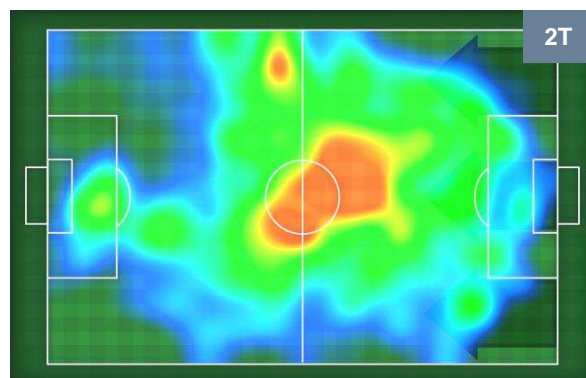

FIORENTINA

FIO 1

4 VER

HELLAS VERONA

MVP (Most Valuable Player)

FEDERICO CHIESA		25
FIORENTINA		FIO
Ruolo:	Attaccante	
Altezza:	1,75m	
Peso:	70 Kg	
Data Nascita:	25/10/1997	
Nazionalità:	ITA	
Jog 28% - Run 64% - Sprint 8% Km 10.357		
2.866	6.659	0.832
Statistiche		
Occasioni da gol	4	
Totale tiri	5	
Tiri in porta (Gol)	1(0)	
Assist	3	
Azioni attacco	7	
Cross	2	
Palle recuperate	3	
Falli subiti	3	
Minuti giocati	96'	
HeatMap		

MOISE KEAN		9
HELLAS VERONA		VER
Ruolo:	Attaccante	
Altezza:	1,82m	
Peso:	72 Kg	
Data Nascita:	28/02/2000	
Nazionalità:	ITA	
Jog 27% - Run 62% - Sprint 11% Km 7.213		
1.973	4.441	0.799
Statistiche		
Gol	2	
Occasioni da gol	3	
Totale tiri	3	
Tiri in porta (Gol)	2(2)	
Azioni attacco	2	
Palle recuperate	3	
Falli subiti	1	
Minuti giocati	64'	
HeatMap