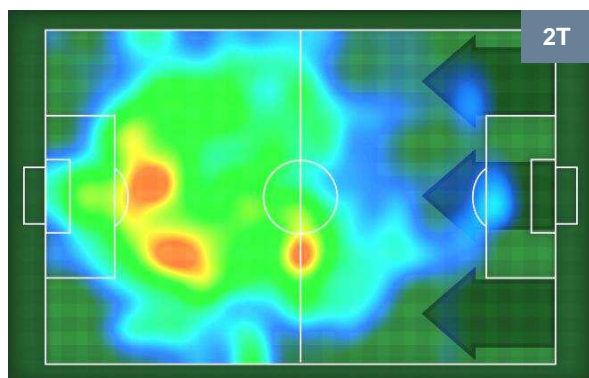

FIORENTINA

FIO 1

4 VER

HELLAS VERONA

MVP (Most Valuable Player)

FEDERICO CHIESA		25
FIORENTINA		FIO
Ruolo:	Attaccante	
Altezza:	1,75m	
Peso:	70 Kg	
Data Nascita:	25/10/1997	
Nazionalità:	ITA	
Jog 28% - Run 64% - Sprint 8% Km 10.357		
2.866	6.659	0.832
Statistiche		
Occasioni da gol	4	
Totale tiri	5	
Tiri in porta (Gol)	1(0)	
Assist	3	
Azioni attacco	7	
Cross	2	
Palle recuperate	3	
Falli subiti	3	
Minuti giocati	96'	
HeatMap		

MOISE KEAN		9
HELLAS VERONA		VER
Ruolo:	Attaccante	
Altezza:	1,82m	
Peso:	72 Kg	
Data Nascita:	28/02/2000	
Nazionalità:	ITA	
Jog 27% - Run 62% - Sprint 11% Km 7.213		
1.973	4.441	0.799
Statistiche		
Gol	2	
Occasioni da gol	3	
Totale tiri	3	
Tiri in porta (Gol)	2(2)	
Azioni attacco	2	
Palle recuperate	3	
Falli subiti	1	
Minuti giocati	64'	
HeatMap