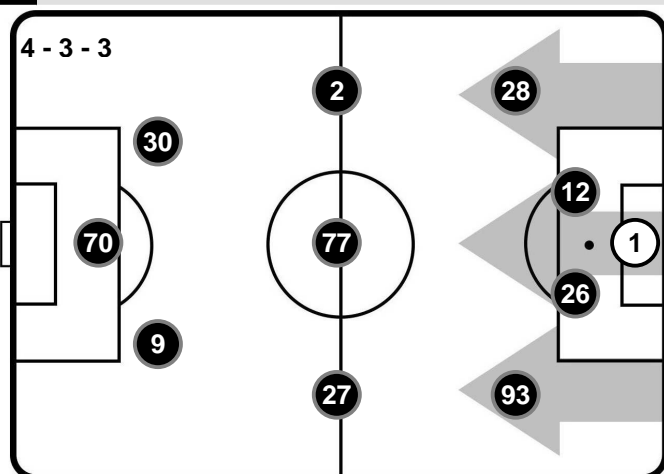

HELLAS VERONA

- 1 NICOLAS (P)
- 28 ALEX FERRARI
- 12 ANTONIO CARACCILO
- 26 JAGOS VUKOVIC
- 93 MOHAMED FARES
- 2 ROMULO
- 77 MARCEL BUCHEL
- 27 MATTIA VALOTI
- 30 RYDER MATOS
- 70 BRUNO PETKOVIC
- 9 MOISE KEAN