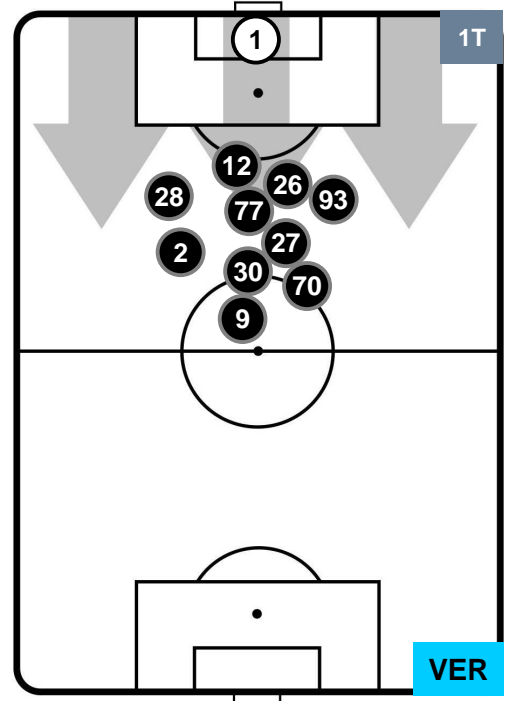

4 VER

HELLAS VERONA

POSIZIONI MEDIE

- Legenda:**
- 1ª Sostituzione ● Giocatore Entrato ● Giocatore Uscito
 - 2ª Sostituzione ● Giocatore Entrato ● Giocatore Uscito ■ Giocatore Entrato in sostituzione di ●
 - 3ª Sostituzione ● Giocatore Entrato ● Giocatore Uscito ■ Giocatore Entrato in sostituzione di ●

FIorentina

FIO 1

4 VER

HELLAS VERONA

POSIZIONI MEDIE POSSESSO PALLA (proprio)

- Legenda:**
- 1ª Sostituzione ● Giocatore Entrato ● Giocatore Uscito
 - 2ª Sostituzione ● Giocatore Entrato ● Giocatore Uscito ■ Giocatore Entrato in sostituzione di ●
 - 3ª Sostituzione ● Giocatore Entrato ● Giocatore Uscito ■ Giocatore Entrato in sostituzione di ●

FIORENTINA

FIO 1

4 VER

HELLAS VERONA

POSIZIONI MEDIE POSSESSO PALLA (avversario)

- Legenda:**
- 1ª Sostituzione ● Giocatore Entrato ● Giocatore Uscito
 - 2ª Sostituzione ● Giocatore Entrato ● Giocatore Uscito ■ Giocatore Entrato in sostituzione di ●
 - 3ª Sostituzione ● Giocatore Entrato ● Giocatore Uscito ■ Giocatore Entrato in sostituzione di ●