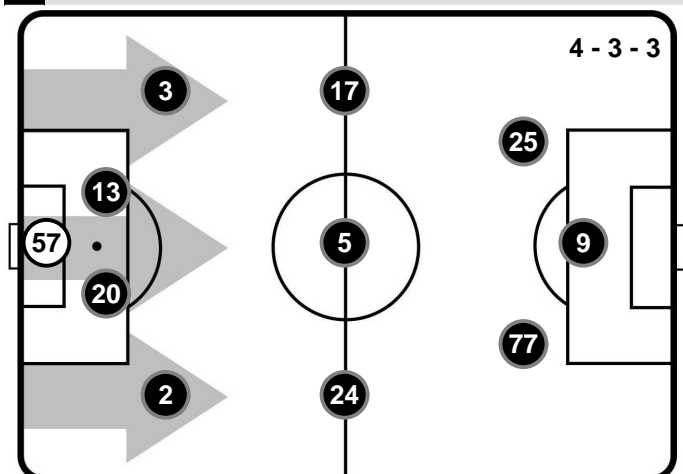

FIorentINA

FIO 1

4 VER

HELLAS VERONA

FORMAZIONI

FIorentINA

- 57 MARCO SPORTIELLO (P)
- 2 VINCENT LAURINI
- 20 GERMAN PEZZELLA
- 13 DAVIDE ASTORI
- 3 CRISTIANO BIRAGHI
- 24 MARCO BENASSI
- 5 MILAN BADELJ
- 17 JORDAN VERETOUT
- 77 CYRIL THEREAU
- 9 GIOVANNI SIMEONE
- 25 FEDERICO CHIESA