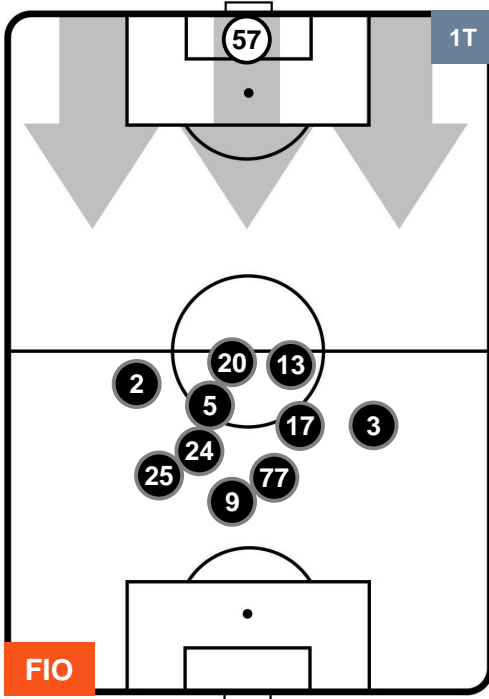

4 VER

HELLAS VERONA

POSIZIONI MEDIE

- Legenda:**
- 1ª Sostituzione ● Giocatore Entrato ● Giocatore Uscito
 - 2ª Sostituzione ● Giocatore Entrato ● Giocatore Uscito ■ Giocatore Entrato in sostituzione di ●
 - 3ª Sostituzione ● Giocatore Entrato ● Giocatore Uscito ■ Giocatore Entrato in sostituzione di ●

FIorentina

FIO 1

4 VER

HELLAS VERONA

POSIZIONI MEDIE POSSESSO PALLA (proprio)

- Legenda:**
- 1ª Sostituzione ● Giocatore Entrato ● Giocatore Uscito
 - 2ª Sostituzione ● Giocatore Entrato ● Giocatore Uscito ■ Giocatore Entrato in sostituzione di ●
 - 3ª Sostituzione ● Giocatore Entrato ● Giocatore Uscito ■ Giocatore Entrato in sostituzione di ●

FIORENTINA

FIO 1

4 VER

HELLAS VERONA

POSIZIONI MEDIE POSSESSO PALLA (avversario)

- Legenda:**
- 1ª Sostituzione ● Giocatore Entrato ● Giocatore Uscito
 - 2ª Sostituzione ● Giocatore Entrato ● Giocatore Uscito ■ Giocatore Entrato in sostituzione di ●
 - 3ª Sostituzione ● Giocatore Entrato ● Giocatore Uscito ■ Giocatore Entrato in sostituzione di ●