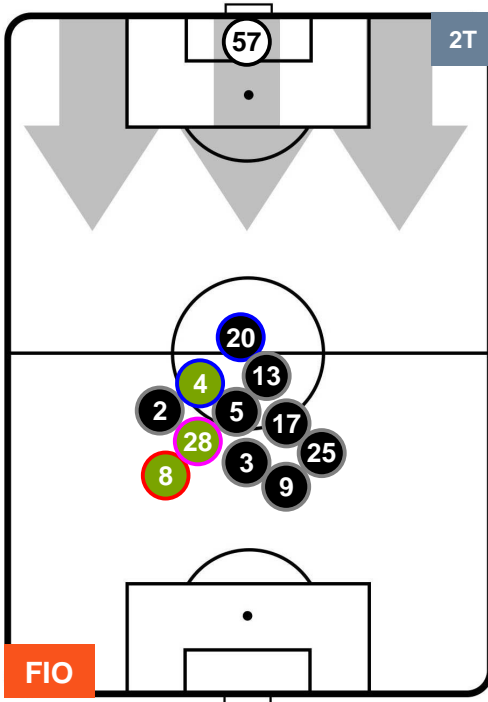

Jog-Run-Sprint (km 106.752)		
28.287	71.166	7.299

FIORENTINA

FIO 1

4 VER

HELLAS VERONA

HEATMAP

FIorentina

FIO 1

4 VER

HELLAS VERONA

POSIZIONI MEDIE

- Legenda:**
- 1ª Sostituzione ● Giocatore Entrato ● Giocatore Uscito
 - 2ª Sostituzione ● Giocatore Entrato ● Giocatore Uscito ■ Giocatore Entrato in sostituzione di ●
 - 3ª Sostituzione ● Giocatore Entrato ● Giocatore Uscito ■ Giocatore Entrato in sostituzione di ●