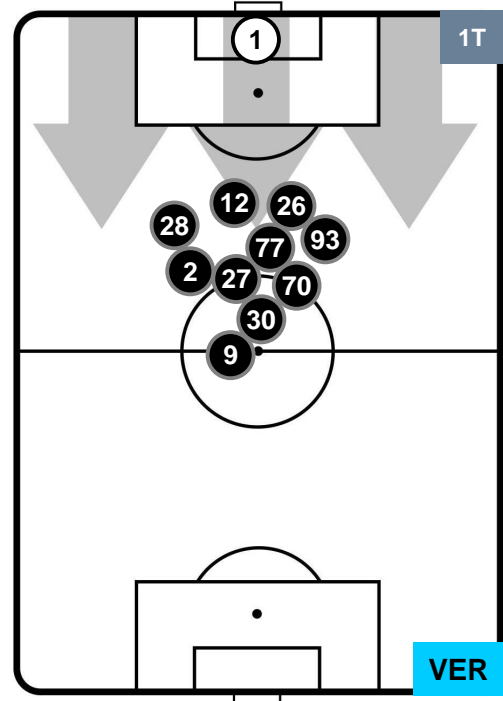

Jog-Run-Sprint (km 106.752)		
28.287	71.166	7.299

FIORENTINA

FIO 1

4 VER

HELLAS VERONA

HEATMAP

FIorentina

FIO 1

4 VER

HELLAS VERONA

POSIZIONI MEDIE

- Legenda:**
- 1ª Sostituzione ● Giocatore Entrato ● Giocatore Uscito
 - 2ª Sostituzione ● Giocatore Entrato ● Giocatore Uscito ■ Giocatore Entrato in sostituzione di ●
 - 3ª Sostituzione ● Giocatore Entrato ● Giocatore Uscito ■ Giocatore Entrato in sostituzione di ●