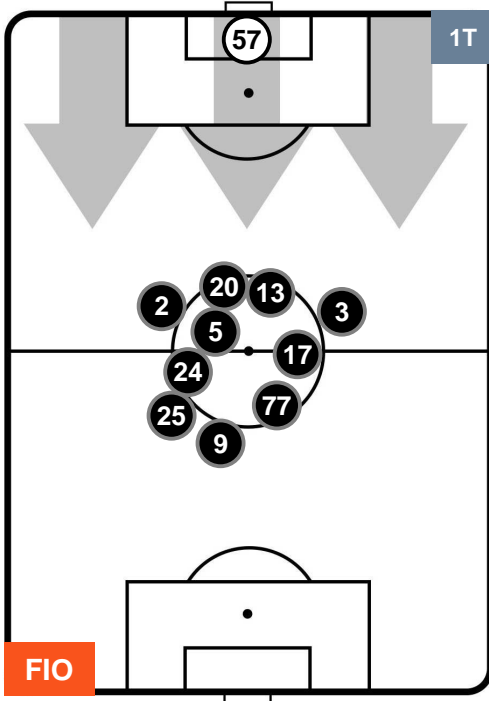

FIorentina

FIO 1

4 VER

HELLAS VERONA

POSIZIONI MEDIE POSSESSO PALLA (proprio)

- Legenda:**
- 1ª Sostituzione ● Giocatore Entrato ● Giocatore Uscito
 - 2ª Sostituzione ● Giocatore Entrato ● Giocatore Uscito ■ Giocatore Entrato in sostituzione di ●
 - 3ª Sostituzione ● Giocatore Entrato ● Giocatore Uscito ■ Giocatore Entrato in sostituzione di ●

FIORENTINA

FIO 1

4 VER

HELLAS VERONA

POSIZIONI MEDIE POSSESSO PALLA (avversario)

- Legenda:**
- 1ª Sostituzione ● Giocatore Entrato ● Giocatore Uscito
 - 2ª Sostituzione ● Giocatore Entrato ● Giocatore Uscito ■ Giocatore Entrato in sostituzione di ●
 - 3ª Sostituzione ● Giocatore Entrato ● Giocatore Uscito ■ Giocatore Entrato in sostituzione di ●