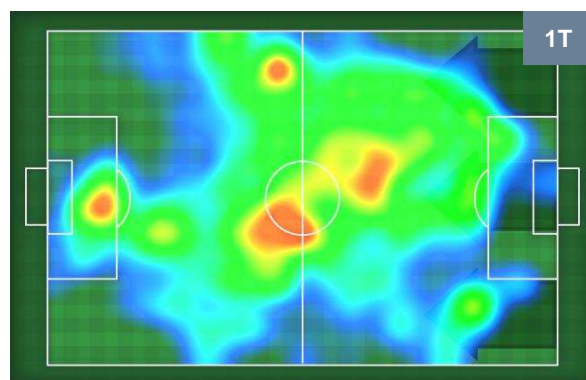

FIORENTINA

FIO 1

4 VER

HELLAS VERONA

MVP (Most Valuable Player)

FEDERICO CHIESA		25
FIORENTINA		FIO
Ruolo:	Attaccante	
Altezza:	1,75m	
Peso:	70 Kg	
Data Nascita:	25/10/1997	
Nazionalità:	ITA	
Jog 28% - Run 64% - Sprint 8% Km 10.357		
2.866	6.659	0.832
Statistiche		
Occasioni da gol	4	
Totale tiri	5	
Tiri in porta (Gol)	1(0)	
Assist	3	
Azioni attacco	7	
Cross	2	
Palle recuperate	3	
Falli subiti	3	
Minuti giocati	96'	
HeatMap		

MOISE KEAN		9
HELLAS VERONA		VER
Ruolo:	Attaccante	
Altezza:	1,82m	
Peso:	72 Kg	
Data Nascita:	28/02/2000	
Nazionalità:	ITA	
Jog 27% - Run 62% - Sprint 11% Km 7.213		
1.973	4.441	0.799
Statistiche		
Gol	2	
Occasioni da gol	3	
Totale tiri	3	
Tiri in porta (Gol)	2(2)	
Azioni attacco	2	
Palle recuperate	3	
Falli subiti	1	
Minuti giocati	64'	
HeatMap