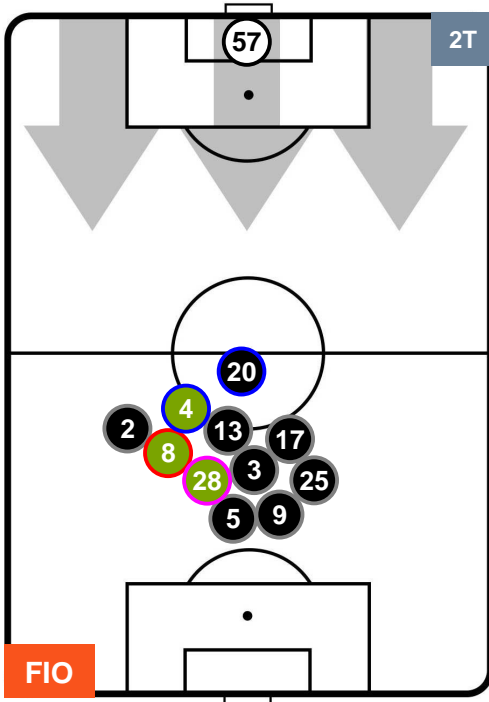

4 VER

HELLAS VERONA

POSIZIONI MEDIE

- Legenda:**
- 1ª Sostituzione ● Giocatore Entrato ● Giocatore Uscito
 - 2ª Sostituzione ● Giocatore Entrato ● Giocatore Uscito ■ Giocatore Entrato in sostituzione di ●
 - 3ª Sostituzione ● Giocatore Entrato ● Giocatore Uscito ■ Giocatore Entrato in sostituzione di ●

FIorentina

FIO 1

4 VER

HELLAS VERONA

POSIZIONI MEDIE POSSESSO PALLA (proprio)

- Legenda:**
- 1ª Sostituzione ● Giocatore Entrato ● Giocatore Uscito
 - 2ª Sostituzione ● Giocatore Entrato ● Giocatore Uscito ■ Giocatore Entrato in sostituzione di ●
 - 3ª Sostituzione ● Giocatore Entrato ● Giocatore Uscito ■ Giocatore Entrato in sostituzione di ●

FIORENTINA

FIO 1

4 VER

HELLAS VERONA

POSIZIONI MEDIE POSSESSO PALLA (avversario)

- Legenda:**
- 1ª Sostituzione ● Giocatore Entrato ● Giocatore Uscito
 - 2ª Sostituzione ● Giocatore Entrato ● Giocatore Uscito ■ Giocatore Entrato in sostituzione di ●
 - 3ª Sostituzione ● Giocatore Entrato ● Giocatore Uscito ■ Giocatore Entrato in sostituzione di ●