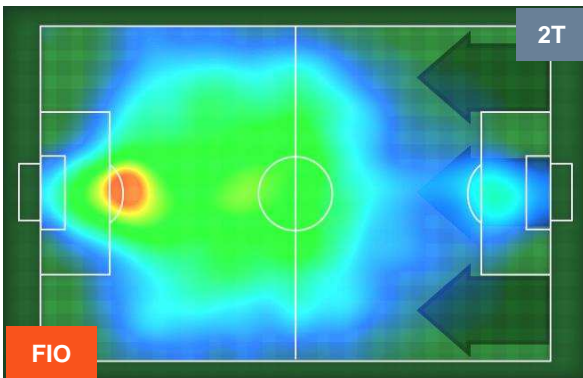

Jog-Run-Sprint (km 106.752)		
28.287	71.166	7.299

FIORENTINA

FIO 1

4 VER

HELLAS VERONA

HEATMAP

FIorentina

FIO 1

4 VER

HELLAS VERONA

POSIZIONI MEDIE

- Legenda:**
- 1ª Sostituzione ● Giocatore Entrato ● Giocatore Uscito
 - 2ª Sostituzione ● Giocatore Entrato ● Giocatore Uscito ■ Giocatore Entrato in sostituzione di ●
 - 3ª Sostituzione ● Giocatore Entrato ● Giocatore Uscito ■ Giocatore Entrato in sostituzione di ●