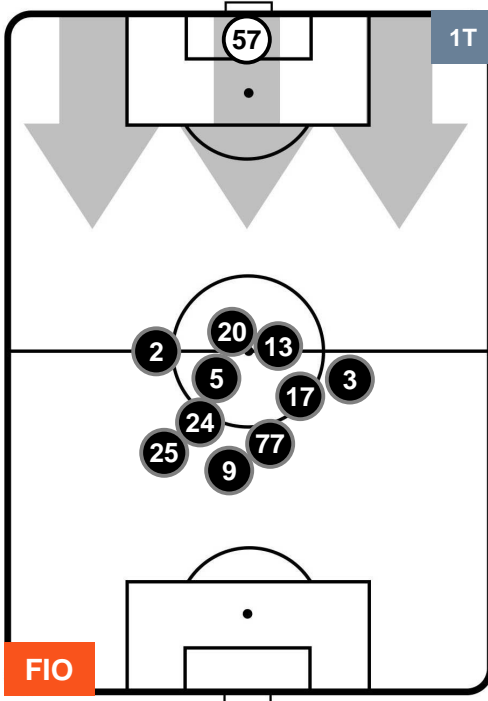

Jog-Run-Sprint (km 106.752)		
28.287	71.166	7.299

FIORENTINA

FIO 1

4 VER

HELLAS VERONA

HEATMAP

FIorentina

FIO 1

4 VER

HELLAS VERONA

POSIZIONI MEDIE

- Legenda:**
- 1ª Sostituzione ● Giocatore Entrato ● Giocatore Uscito
 - 2ª Sostituzione ● Giocatore Entrato ● Giocatore Uscito ■ Giocatore Entrato in sostituzione di ●
 - 3ª Sostituzione ● Giocatore Entrato ● Giocatore Uscito ■ Giocatore Entrato in sostituzione di ●