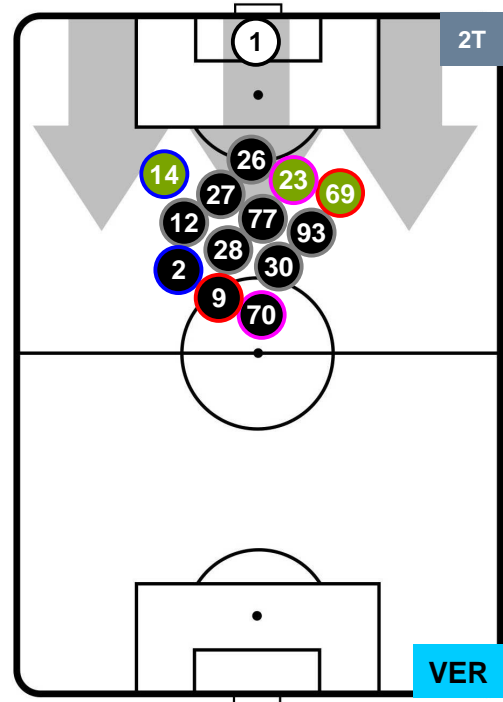

Jog-Run-Sprint (km 106.752)		
28.287	71.166	7.299

FIORENTINA

FIO 1

4 VER

HELLAS VERONA

HEATMAP

FIorentina

FIO 1

4 VER

HELLAS VERONA

POSIZIONI MEDIE

- Legenda:**
- 1ª Sostituzione ● Giocatore Entrato ● Giocatore Uscito
 - 2ª Sostituzione ● Giocatore Entrato ● Giocatore Uscito ■ Giocatore Entrato in sostituzione di ●
 - 3ª Sostituzione ● Giocatore Entrato ● Giocatore Uscito ■ Giocatore Entrato in sostituzione di ●