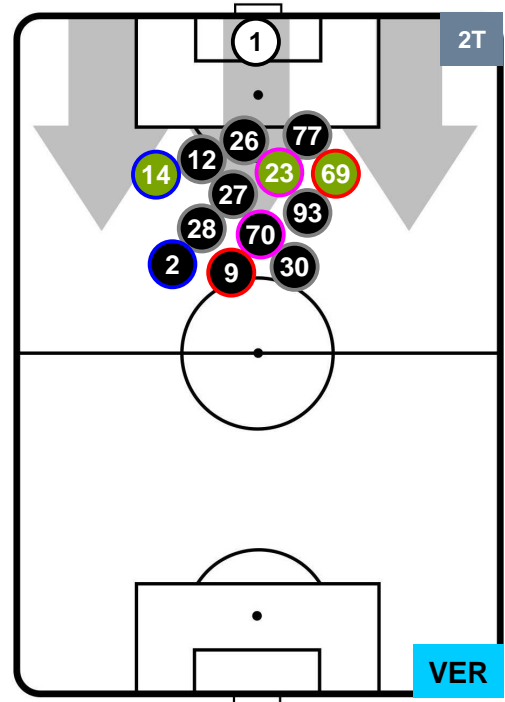

4 VER

HELLAS VERONA

POSIZIONI MEDIE

- Legenda:**
- 1ª Sostituzione ● Giocatore Entrato ● Giocatore Uscito
 - 2ª Sostituzione ● Giocatore Entrato ● Giocatore Uscito ■ Giocatore Entrato in sostituzione di ●
 - 3ª Sostituzione ● Giocatore Entrato ● Giocatore Uscito ■ Giocatore Entrato in sostituzione di ●

FIorentina

FIO 1

4 VER

HELLAS VERONA

POSIZIONI MEDIE POSSESSO PALLA (proprio)

- Legenda:**
- 1ª Sostituzione ● Giocatore Entrato ● Giocatore Uscito
 - 2ª Sostituzione ● Giocatore Entrato ● Giocatore Uscito ■ Giocatore Entrato in sostituzione di ●
 - 3ª Sostituzione ● Giocatore Entrato ● Giocatore Uscito ■ Giocatore Entrato in sostituzione di ●

FIORENTINA

FIO 1

4 VER

HELLAS VERONA

POSIZIONI MEDIE POSSESSO PALLA (avversario)

- Legenda:**
- 1ª Sostituzione ● Giocatore Entrato ● Giocatore Uscito
 - 2ª Sostituzione ● Giocatore Entrato ● Giocatore Uscito ■ Giocatore Entrato in sostituzione di ●
 - 3ª Sostituzione ● Giocatore Entrato ● Giocatore Uscito ■ Giocatore Entrato in sostituzione di ●