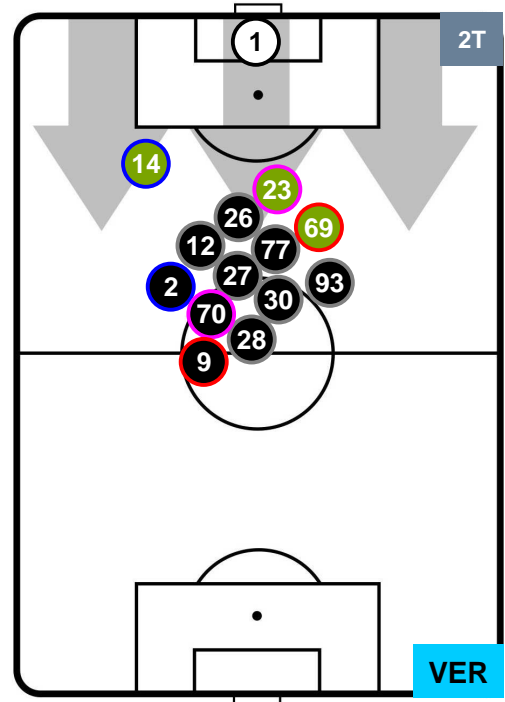

4 VER

HELLAS VERONA

POSIZIONI MEDIE

- Legenda:**
- 1ª Sostituzione ● Giocatore Entrato ● Giocatore Uscito
 - 2ª Sostituzione ● Giocatore Entrato ● Giocatore Uscito ■ Giocatore Entrato in sostituzione di ●
 - 3ª Sostituzione ● Giocatore Entrato ● Giocatore Uscito ■ Giocatore Entrato in sostituzione di ●

FIorentina

FIO 1

4 VER

HELLAS VERONA

POSIZIONI MEDIE POSSESSO PALLA (proprio)

- Legenda:**
- 1ª Sostituzione ● Giocatore Entrato ● Giocatore Uscito
 - 2ª Sostituzione ● Giocatore Entrato ● Giocatore Uscito ■ Giocatore Entrato in sostituzione di ●
 - 3ª Sostituzione ● Giocatore Entrato ● Giocatore Uscito ■ Giocatore Entrato in sostituzione di ●

FIORENTINA

FIO 1

4 VER

HELLAS VERONA

POSIZIONI MEDIE POSSESSO PALLA (avversario)

- Legenda:**
- 1ª Sostituzione ● Giocatore Entrato ● Giocatore Uscito
 - 2ª Sostituzione ● Giocatore Entrato ● Giocatore Uscito ■ Giocatore Entrato in sostituzione di ●
 - 3ª Sostituzione ● Giocatore Entrato ● Giocatore Uscito ■ Giocatore Entrato in sostituzione di ●