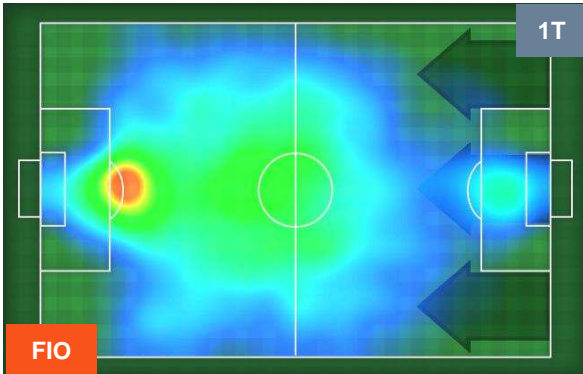

Jog-Run-Sprint (km 106.752)		
28.287	71.166	7.299

FIORENTINA

FIO 1

4 VER

HELLAS VERONA

HEATMAP

FIorentina

FIO 1

4 VER

HELLAS VERONA

POSIZIONI MEDIE

- Legenda:**
- 1ª Sostituzione ● Giocatore Entrato ● Giocatore Uscito
 - 2ª Sostituzione ● Giocatore Entrato ● Giocatore Uscito ■ Giocatore Entrato in sostituzione di ●
 - 3ª Sostituzione ● Giocatore Entrato ● Giocatore Uscito ■ Giocatore Entrato in sostituzione di ●