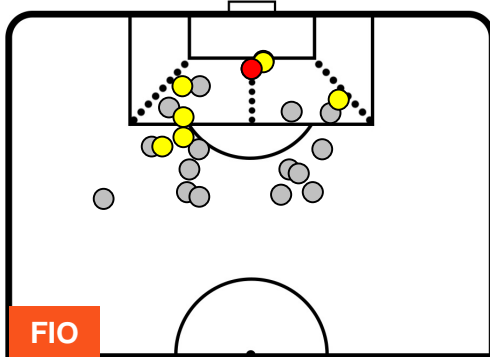

FIorentina

FIO 1

4 VER

HELLAS VERONA

ZONE DI TIRO