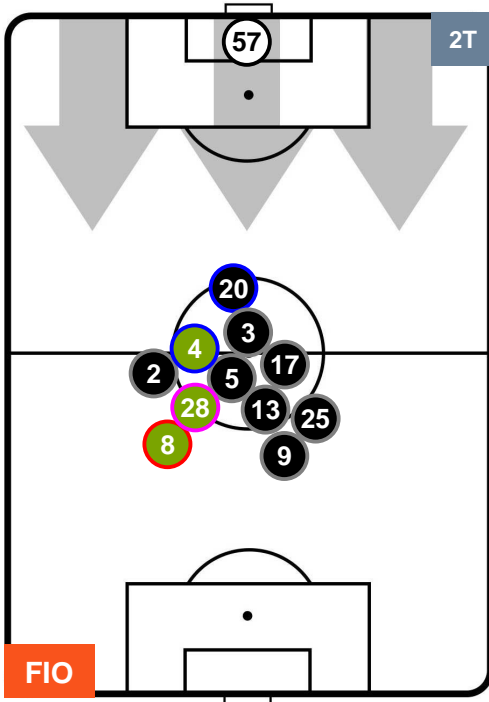

FIorentina

FIO 1

4 VER

HELLAS VERONA

POSIZIONI MEDIE POSSESSO PALLA (proprio)

- Legenda:**
- 1ª Sostituzione ● Giocatore Entrato ● Giocatore Uscito
 - 2ª Sostituzione ● Giocatore Entrato ● Giocatore Uscito ■ Giocatore Entrato in sostituzione di ●
 - 3ª Sostituzione ● Giocatore Entrato ● Giocatore Uscito ■ Giocatore Entrato in sostituzione di ●

FIORENTINA

FIO 1

4 VER

HELLAS VERONA

POSIZIONI MEDIE POSSESSO PALLA (avversario)

- Legenda:**
- 1ª Sostituzione ● Giocatore Entrato ● Giocatore Uscito
 - 2ª Sostituzione ● Giocatore Entrato ● Giocatore Uscito ■ Giocatore Entrato in sostituzione di ●
 - 3ª Sostituzione ● Giocatore Entrato ● Giocatore Uscito ■ Giocatore Entrato in sostituzione di ●