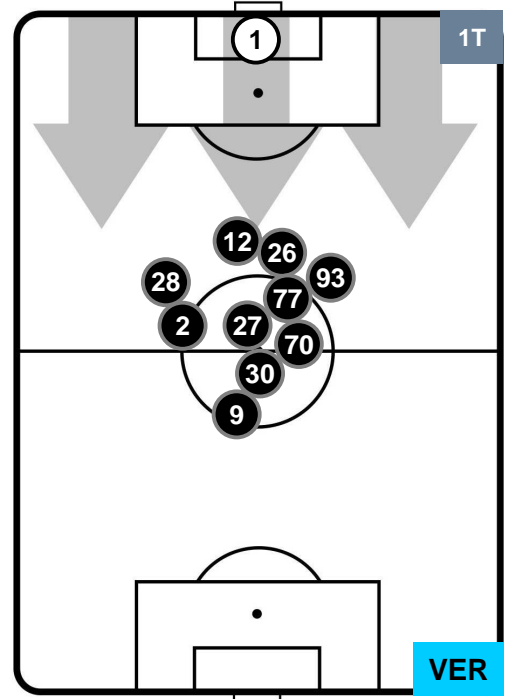

4 VER

HELLAS VERONA

POSIZIONI MEDIE

- Legenda:**
- 1ª Sostituzione ● Giocatore Entrato ● Giocatore Uscito
 - 2ª Sostituzione ● Giocatore Entrato ● Giocatore Uscito ■ Giocatore Entrato in sostituzione di ●
 - 3ª Sostituzione ● Giocatore Entrato ● Giocatore Uscito ■ Giocatore Entrato in sostituzione di ●

FIorentina

FIO 1

4 VER

HELLAS VERONA

POSIZIONI MEDIE POSSESSO PALLA (proprio)

- Legenda:**
- 1ª Sostituzione ● Giocatore Entrato ● Giocatore Uscito
 - 2ª Sostituzione ● Giocatore Entrato ● Giocatore Uscito ■ Giocatore Entrato in sostituzione di ●
 - 3ª Sostituzione ● Giocatore Entrato ● Giocatore Uscito ■ Giocatore Entrato in sostituzione di ●