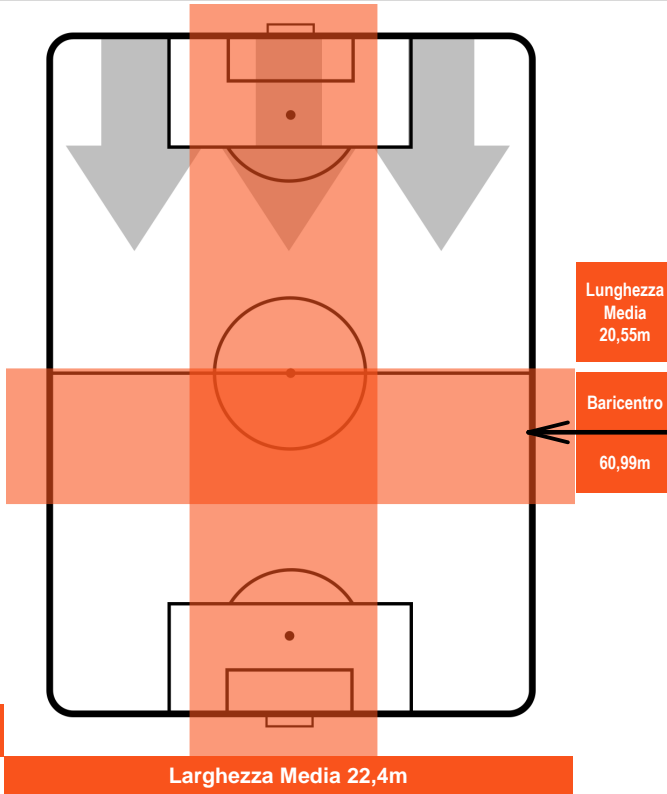

FIorentina

FIO 1

4 VER

HELLAS VERONA

BARICENTRO