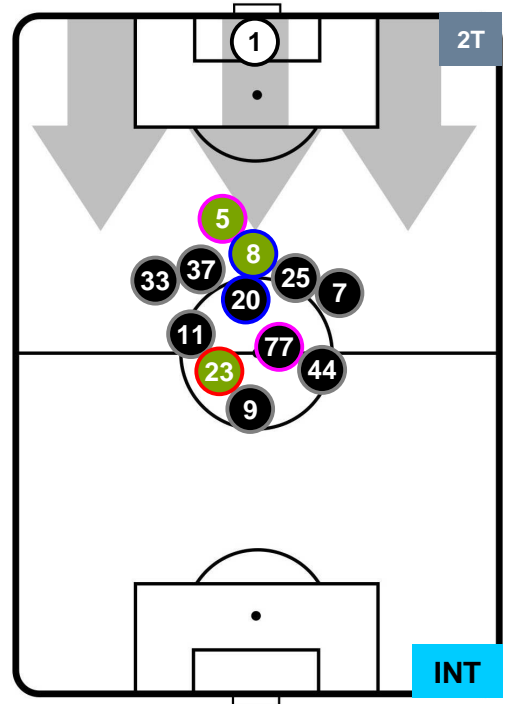

Jog-Run-Sprint (km 113.984)

26.137	78.658	9.189
--------	--------	-------

SPAL SPA **1** **1** INT INTER

HEATMAP

SPAL SPA 1 1 INTER

POSIZIONI MEDIE

- Legenda:**
- 1ª Sostituzione Giocatore Entrato Giocatore Uscito
 - 2ª Sostituzione Giocatore Entrato Giocatore Uscito Giocatore Entrato in sostituzione di
 - 3ª Sostituzione Giocatore Entrato Giocatore Uscito Giocatore Entrato in sostituzione di

SPAL SPA 1 1 INT INTER

POSIZIONI MEDIE POSSESSO PALLA (proprio)

- Legenda:**
- 1ª Sostituzione Giocatore Entrato Giocatore Uscito
 - 2ª Sostituzione Giocatore Entrato Giocatore Uscito Giocatore Entrato in sostituzione di
 - 3ª Sostituzione Giocatore Entrato Giocatore Uscito Giocatore Entrato in sostituzione di