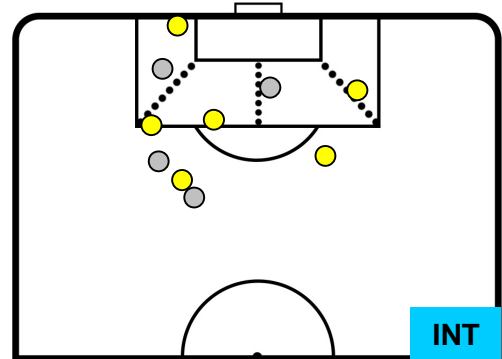

SPAL SPA 1 1 INT INTER

POSIZIONI MEDIE POSSESSO PALLA (avversario)

- Legenda:**
- 1ª Sostituzione Giocatore Entrato Giocatore Uscito
 - 2ª Sostituzione Giocatore Entrato Giocatore Uscito Giocatore Entrato in sostituzione di
 - 3ª Sostituzione Giocatore Entrato Giocatore Uscito Giocatore Entrato in sostituzione di

SPAL SPA **1** **1** INT INTER

BARICENTRO

BILANCIAMENTO OFFENSIVO

SPAL SPA 1 1 INT INTER

ZONE DI TIRO

1	Gol	0
4	In porta	6
7	Fuori Porta	4

CROSS IN GIOCO

PALLE RECUPERATE