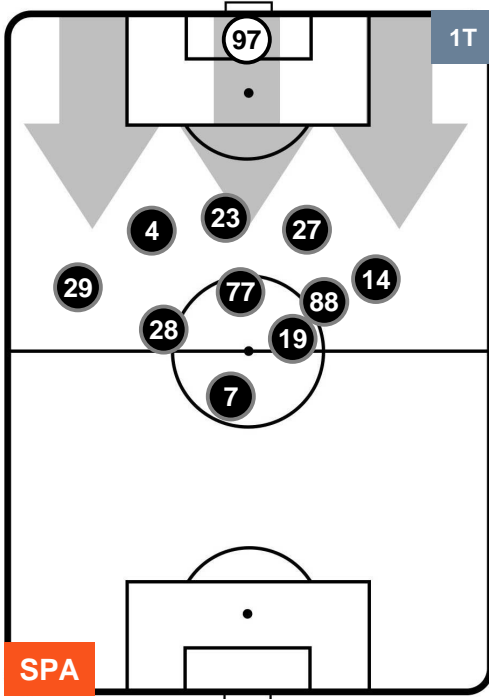

Jog-Run-Sprint (km 113.984)

26.137	78.658	9.189
--------	--------	-------

SPAL SPA **1** **1** INT INTER

HEATMAP

SPAL SPA 1 1 INTER

POSIZIONI MEDIE

- Legenda:**
- 1ª Sostituzione Giocatore Entrato Giocatore Uscito
 - 2ª Sostituzione Giocatore Entrato Giocatore Uscito Giocatore Entrato in sostituzione di
 - 3ª Sostituzione Giocatore Entrato Giocatore Uscito Giocatore Entrato in sostituzione di

SPAL SPA 1 1 INT INTER

POSIZIONI MEDIE POSSESSO PALLA (proprio)

- Legenda:**
- 1ª Sostituzione Giocatore Entrato Giocatore Uscito
 - 2ª Sostituzione Giocatore Entrato Giocatore Uscito Giocatore Entrato in sostituzione di
 - 3ª Sostituzione Giocatore Entrato Giocatore Uscito Giocatore Entrato in sostituzione di

SPAL SPA 1 1 INT INTER

POSIZIONI MEDIE POSSESSO PALLA (avversario)

- Legenda:**
- 1ª Sostituzione Giocatore Entrato Giocatore Uscito
 - 2ª Sostituzione Giocatore Entrato Giocatore Uscito Giocatore Entrato in sostituzione di
 - 3ª Sostituzione Giocatore Entrato Giocatore Uscito Giocatore Entrato in sostituzione di