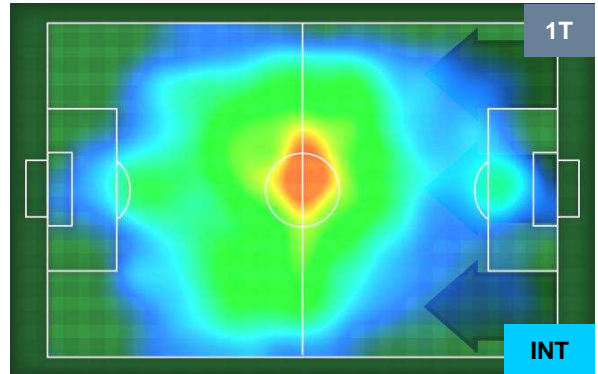

Jog-Run-Sprint (km 113.984)

26.137	78.658	9.189
--------	--------	-------

SPAL SPA **1** **1** INT INTER

HEATMAP

SPAL SPA 1 1 INTER

POSIZIONI MEDIE

- Legenda:**
- 1ª Sostituzione Giocatore Entrato Giocatore Uscito
 - 2ª Sostituzione Giocatore Entrato Giocatore Uscito Giocatore Entrato in sostituzione di
 - 3ª Sostituzione Giocatore Entrato Giocatore Uscito Giocatore Entrato in sostituzione di