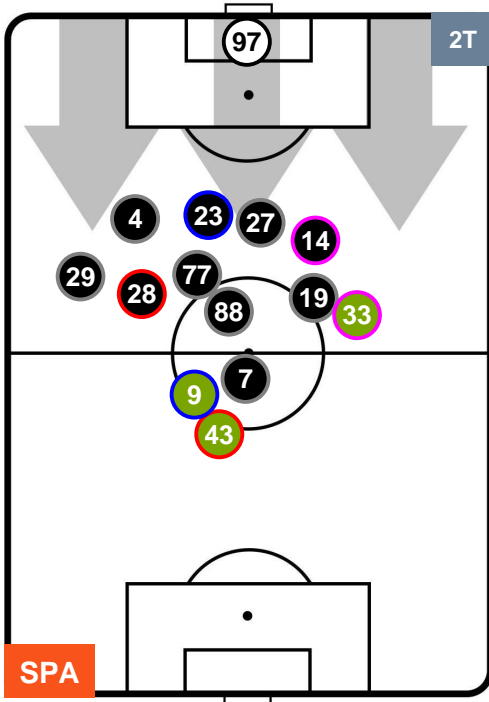

Jog-Run-Sprint (km 113.984)

26.137	78.658	9.189
--------	--------	-------

SPAL SPA **1** **1** INT INTER

HEATMAP

SPAL SPA 1 1 INTER

POSIZIONI MEDIE

- Legenda:**
- 1ª Sostituzione Giocatore Entrato Giocatore Uscito
 - 2ª Sostituzione Giocatore Entrato Giocatore Uscito Giocatore Entrato in sostituzione di
 - 3ª Sostituzione Giocatore Entrato Giocatore Uscito Giocatore Entrato in sostituzione di

SPAL SPA 1 1 INT INTER

POSIZIONI MEDIE POSSESSO PALLA (proprio)

- Legenda:**
- 1ª Sostituzione Giocatore Entrato Giocatore Uscito
 - 2ª Sostituzione Giocatore Entrato Giocatore Uscito Giocatore Entrato in sostituzione di
 - 3ª Sostituzione Giocatore Entrato Giocatore Uscito Giocatore Entrato in sostituzione di

SPAL SPA 1 1 INT INTER

POSIZIONI MEDIE POSSESSO PALLA (avversario)

- Legenda:**
- 1ª Sostituzione Giocatore Entrato Giocatore Uscito
 - 2ª Sostituzione Giocatore Entrato Giocatore Uscito Giocatore Entrato in sostituzione di
 - 3ª Sostituzione Giocatore Entrato Giocatore Uscito Giocatore Entrato in sostituzione di