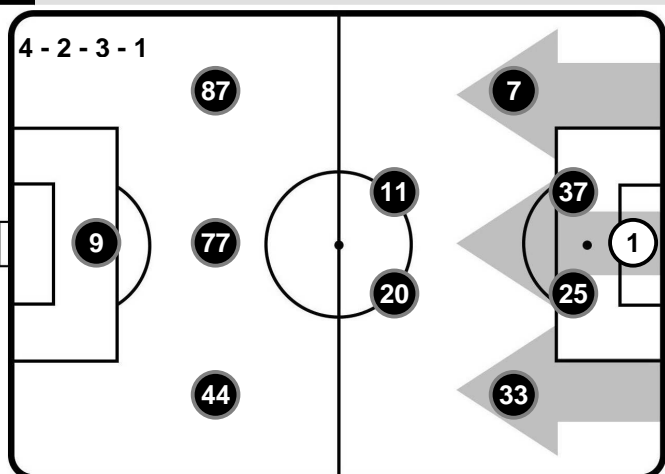

INTER

- 1 SAMIR HANDANOVIC (P)
- 7 JOAO CANELO
- 37 MILAN SKRINIAR
- 25 MIRANDA
- 33 DANILO D'AMBROSIO
- 11 MATIAS VECINO
- 20 BORJA VALERO
- 87 ANTONIO CANDREVA
- 77 MARCELO BROZOVIC
- 44 IVAN PERISIC
- 9 MAURO ICARDI