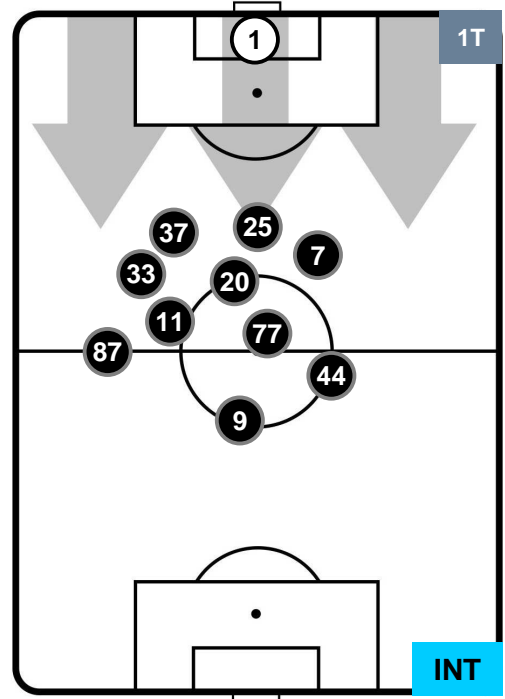

Jog-Run-Sprint (km 113.984)

26.137	78.658	9.189
--------	--------	-------

SPAL SPA **1** **1** INT INTER

HEATMAP

SPAL SPA 1 1 INTER

POSIZIONI MEDIE

- Legenda:**
- 1ª Sostituzione Giocatore Entrato Giocatore Uscito
 - 2ª Sostituzione Giocatore Entrato Giocatore Uscito Giocatore Entrato in sostituzione di
 - 3ª Sostituzione Giocatore Entrato Giocatore Uscito Giocatore Entrato in sostituzione di

SPAL SPA 1 1 INT INTER

POSIZIONI MEDIE POSSESSO PALLA (proprio)

- Legenda:**
- 1ª Sostituzione Giocatore Entrato Giocatore Uscito
 - 2ª Sostituzione Giocatore Entrato Giocatore Uscito Giocatore Entrato in sostituzione di
 - 3ª Sostituzione Giocatore Entrato Giocatore Uscito Giocatore Entrato in sostituzione di

SPAL SPA 1 1 INT INTER

POSIZIONI MEDIE POSSESSO PALLA (avversario)

- Legenda:**
- 1ª Sostituzione Giocatore Entrato Giocatore Uscito
 - 2ª Sostituzione Giocatore Entrato Giocatore Uscito Giocatore Entrato in sostituzione di
 - 3ª Sostituzione Giocatore Entrato Giocatore Uscito Giocatore Entrato in sostituzione di