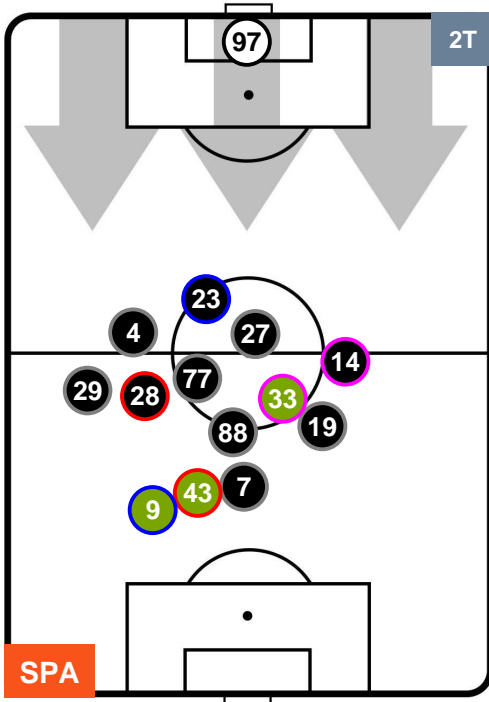

Jog-Run-Sprint (km 113.984)

26.137	78.658	9.189
--------	--------	-------

SPAL SPA **1** **1** INT INTER

HEATMAP

SPAL SPA 1 1 INTER

POSIZIONI MEDIE

- Legenda:**
- 1ª Sostituzione Giocatore Entrato Giocatore Uscito
 - 2ª Sostituzione Giocatore Entrato Giocatore Uscito Giocatore Entrato in sostituzione di
 - 3ª Sostituzione Giocatore Entrato Giocatore Uscito Giocatore Entrato in sostituzione di

SPAL SPA 1 1 INT INTER

POSIZIONI MEDIE POSSESSO PALLA (proprio)

- Legenda:**
- 1ª Sostituzione Giocatore Entrato Giocatore Uscito
 - 2ª Sostituzione Giocatore Entrato Giocatore Uscito Giocatore Entrato in sostituzione di
 - 3ª Sostituzione Giocatore Entrato Giocatore Uscito Giocatore Entrato in sostituzione di

SPAL SPA 1 1 INT INTER

POSIZIONI MEDIE POSSESSO PALLA (avversario)

- Legenda:**
- 1ª Sostituzione Giocatore Entrato Giocatore Uscito
 - 2ª Sostituzione Giocatore Entrato Giocatore Uscito Giocatore Entrato in sostituzione di
 - 3ª Sostituzione Giocatore Entrato Giocatore Uscito Giocatore Entrato in sostituzione di