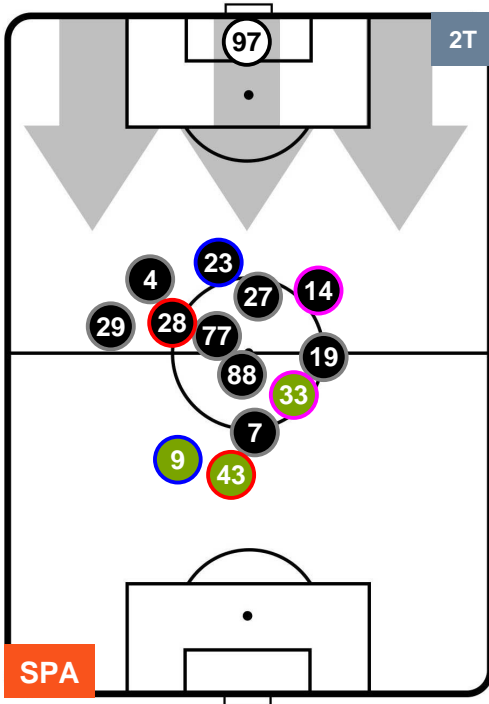

Jog-Run-Sprint (km 113.984)

26.137	78.658	9.189
--------	--------	-------

SPAL SPA **1** **1** INT INTER

HEATMAP

SPAL SPA 1 1 INTER

POSIZIONI MEDIE

- Legenda:**
- 1ª Sostituzione Giocatore Entrato Giocatore Uscito
 - 2ª Sostituzione Giocatore Entrato Giocatore Uscito Giocatore Entrato in sostituzione di
 - 3ª Sostituzione Giocatore Entrato Giocatore Uscito Giocatore Entrato in sostituzione di

SPAL SPA 1 1 INT INTER

POSIZIONI MEDIE POSSESSO PALLA (proprio)

- Legenda:**
- 1ª Sostituzione Giocatore Entrato Giocatore Uscito
 - 2ª Sostituzione Giocatore Entrato Giocatore Uscito Giocatore Entrato in sostituzione di
 - 3ª Sostituzione Giocatore Entrato Giocatore Uscito Giocatore Entrato in sostituzione di

SPAL SPA 1 1 INT INTER

POSIZIONI MEDIE POSSESSO PALLA (avversario)

- Legenda:**
- 1ª Sostituzione Giocatore Entrato Giocatore Uscito
 - 2ª Sostituzione Giocatore Entrato Giocatore Uscito Giocatore Entrato in sostituzione di
 - 3ª Sostituzione Giocatore Entrato Giocatore Uscito Giocatore Entrato in sostituzione di