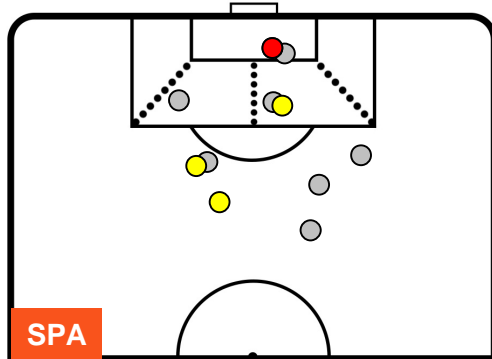

SPAL SPA 1 1 INT INTER

POSIZIONI MEDIE POSSESSO PALLA (avversario)

- Legenda:**
- 1ª Sostituzione Giocatore Entrato Giocatore Uscito
 - 2ª Sostituzione Giocatore Entrato Giocatore Uscito Giocatore Entrato in sostituzione di
 - 3ª Sostituzione Giocatore Entrato Giocatore Uscito Giocatore Entrato in sostituzione di

SPAL SPA **1** **1** INT INTER

BARICENTRO

BILANCIAMENTO OFFENSIVO

SPAL SPA 1 1 INT INTER

ZONE DI TIRO

1	Gol	0
4	In porta	6
7	Fuori Porta	4

CROSS IN GIOCO

PALLE RECUPERATE