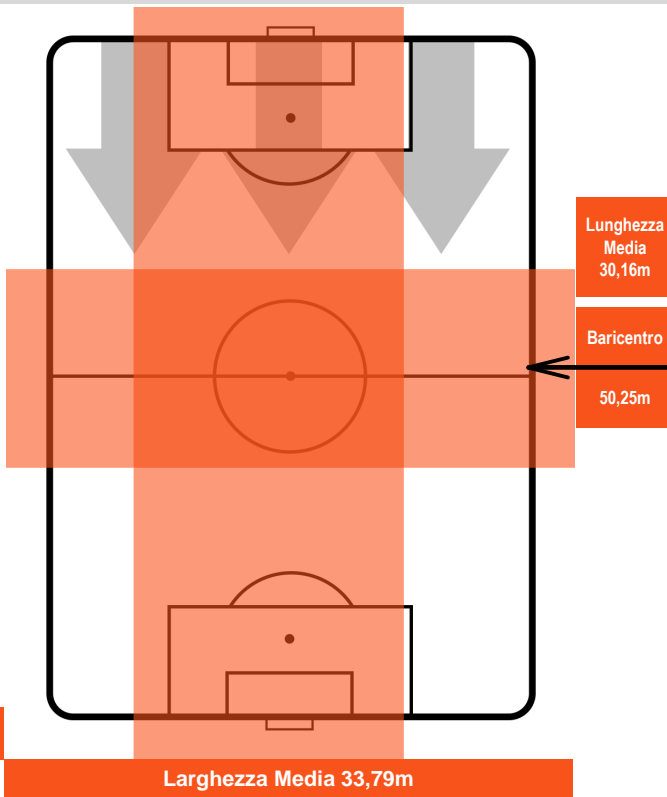

SPAL SPA 1 1 INT INTER

POSIZIONI MEDIE POSSESSO PALLA (proprio)

- Legenda:**
- 1ª Sostituzione Giocatore Entrato Giocatore Uscito
 - 2ª Sostituzione Giocatore Entrato Giocatore Uscito Giocatore Entrato in sostituzione di
 - 3ª Sostituzione Giocatore Entrato Giocatore Uscito Giocatore Entrato in sostituzione di

SPAL SPA 1 1 INT INTER

POSIZIONI MEDIE POSSESSO PALLA (avversario)

- Legenda:**
- 1ª Sostituzione Giocatore Entrato Giocatore Uscito
 - 2ª Sostituzione Giocatore Entrato Giocatore Uscito Giocatore Entrato in sostituzione di
 - 3ª Sostituzione Giocatore Entrato Giocatore Uscito Giocatore Entrato in sostituzione di

SPAL SPA **1** **1** INT INTER

BARICENTRO

BILANCIAMENTO OFFENSIVO

SPAL SPA 1 1 INT INTER

ZONE DI TIRO

1	Gol	0
4	In porta	6
7	Fuori Porta	4

CROSS IN GIOCO

PALLE RECUPERATE