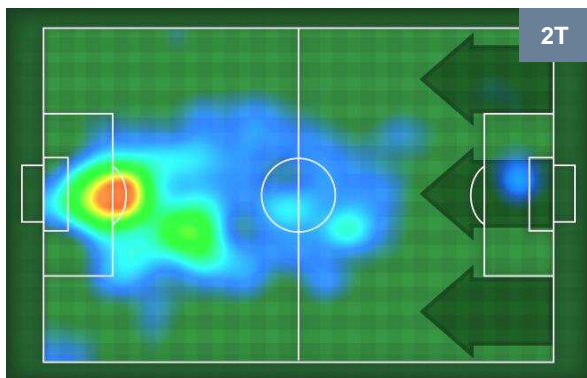

SPAL SPA **1**
1 INT **INTER**

MVP (Most Valuable Player)

ALBERTO PALOSCHI		43
SPAL		SPA
Ruolo:	Attaccante	
Altezza:	1,82m	
Peso:	80 Kg	
Data Nascita:	04/01/1990	
Nazionalità:	ITA	
Jog 26% - Run 65% - Sprint 9%		Km 2.114
0.55	1.365	0.199
Statistiche		
Gol	1	
Occasioni da gol	2	
Totale tiri	2	
Tiri in porta (Gol)	1(1)	
Azioni attacco	1	
Minuti giocati	19'	

JOAO CANCELO		7
INTER		INT
Ruolo:	Difensore	
Altezza:	1,82m	
Peso:	74 Kg	
Data Nascita:	27/05/1994	
Nazionalità:	POR	
Jog 27% - Run 66% - Sprint 7%		Km 10.285
2.765	6.763	0.757
Statistiche		
Occasioni da gol	1	
Totale tiri	1	
Azioni attacco	4	
Cross	2	
Palle recuperate	7	
Minuti giocati	96'	

HeatMap