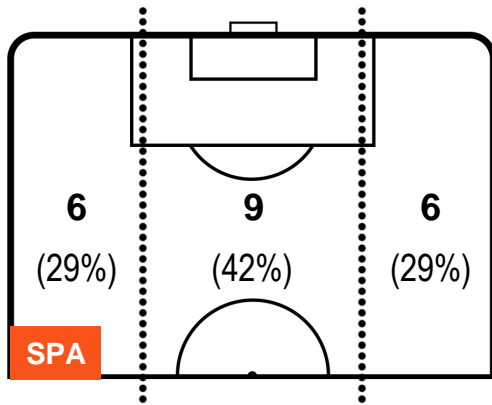

SPAL SPA 1 1 INT INTER

POSIZIONI MEDIE POSSESSO PALLA (proprio)

- Legenda:**
- 1ª Sostituzione Giocatore Entrato Giocatore Uscito
 - 2ª Sostituzione Giocatore Entrato Giocatore Uscito Giocatore Entrato in sostituzione di
 - 3ª Sostituzione Giocatore Entrato Giocatore Uscito Giocatore Entrato in sostituzione di

SPAL SPA 1 1 INT INTER

POSIZIONI MEDIE POSSESSO PALLA (avversario)

- Legenda:**
- 1ª Sostituzione Giocatore Entrato Giocatore Uscito
 - 2ª Sostituzione Giocatore Entrato Giocatore Uscito Giocatore Entrato in sostituzione di
 - 3ª Sostituzione Giocatore Entrato Giocatore Uscito Giocatore Entrato in sostituzione di

SPAL SPA **1** **1** INT INTER

BARICENTRO

BILANCIAMENTO OFFENSIVO

SPAL SPA 1 1 INT INTER

ZONE DI TIRO

1	Gol	0
4	In porta	6
7	Fuori Porta	4

CROSS IN GIOCO

PALLE RECUPERATE