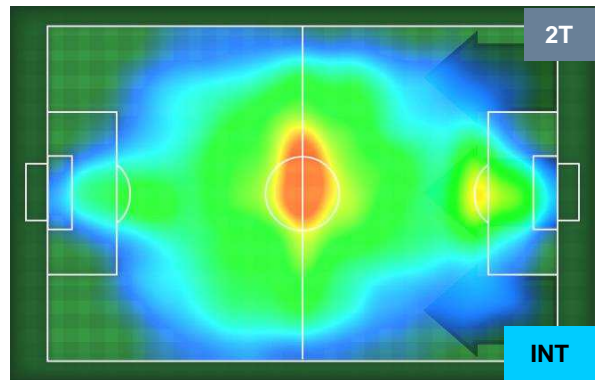

Jog-Run-Sprint (km 113.984)

26.137	78.658	9.189
--------	--------	-------

SPAL SPA **1** **1** INT INTER

HEATMAP

SPAL SPA 1 1 INTER

POSIZIONI MEDIE

- Legenda:**
- 1ª Sostituzione Giocatore Entrato Giocatore Uscito
 - 2ª Sostituzione Giocatore Entrato Giocatore Uscito Giocatore Entrato in sostituzione di
 - 3ª Sostituzione Giocatore Entrato Giocatore Uscito Giocatore Entrato in sostituzione di