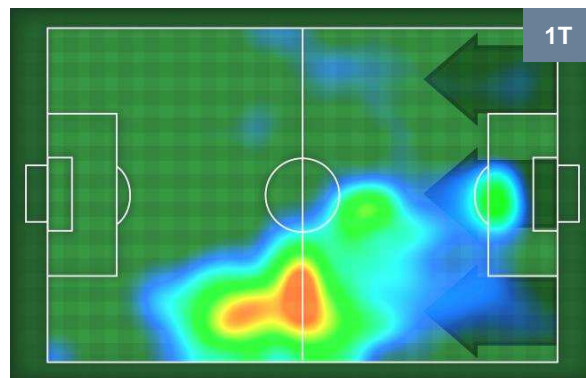

SPAL SPA **1**
1 INT **INTER**

MVP (Most Valuable Player)

ALBERTO PALOSCHI		43
SPAL		SPA
Ruolo:	Attaccante	
Altezza:	1,82m	
Peso:	80 Kg	
Data Nascita:	04/01/1990	
Nazionalità:	ITA	
Jog 26% - Run 65% - Sprint 9%		Km 2.114
0.55	1.365	0.199
Statistiche		
Gol	1	
Occasioni da gol	2	
Totale tiri	2	
Tiri in porta (Gol)	1(1)	
Azioni attacco	1	
Minuti giocati	19'	

JOAO CANCELO		7
INTER		INT
Ruolo:	Difensore	
Altezza:	1,82m	
Peso:	74 Kg	
Data Nascita:	27/05/1994	
Nazionalità:	POR	
Jog 27% - Run 66% - Sprint 7%		Km 10.285
2.765	6.763	0.757
Statistiche		
Occasioni da gol	1	
Totale tiri	1	
Azioni attacco	4	
Cross	2	
Palle recuperate	7	
Minuti giocati	96'	

HeatMap