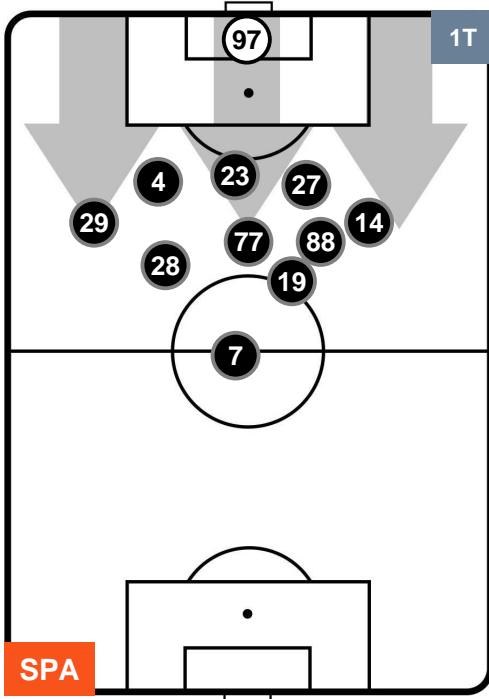

Jog-Run-Sprint (km 113.984)

26.137	78.658	9.189
--------	--------	-------

SPAL SPA **1** **1** INT INTER

HEATMAP

SPAL SPA 1 1 INTER

POSIZIONI MEDIE

- Legenda:**
- 1ª Sostituzione Giocatore Entrato Giocatore Uscito
 - 2ª Sostituzione Giocatore Entrato Giocatore Uscito Giocatore Entrato in sostituzione di
 - 3ª Sostituzione Giocatore Entrato Giocatore Uscito Giocatore Entrato in sostituzione di

SPAL SPA 1 1 INT INTER

POSIZIONI MEDIE POSSESSO PALLA (proprio)

- Legenda:**
- 1ª Sostituzione Giocatore Entrato Giocatore Uscito
 - 2ª Sostituzione Giocatore Entrato Giocatore Uscito Giocatore Entrato in sostituzione di
 - 3ª Sostituzione Giocatore Entrato Giocatore Uscito Giocatore Entrato in sostituzione di

SPAL SPA 1 1 INT INTER

POSIZIONI MEDIE POSSESSO PALLA (avversario)

- Legenda:**
- 1ª Sostituzione Giocatore Entrato Giocatore Uscito
 - 2ª Sostituzione Giocatore Entrato Giocatore Uscito Giocatore Entrato in sostituzione di
 - 3ª Sostituzione Giocatore Entrato Giocatore Uscito Giocatore Entrato in sostituzione di