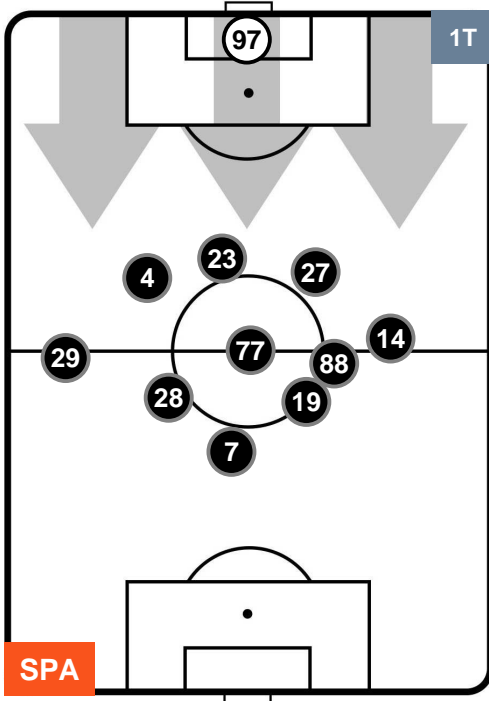

Jog-Run-Sprint (km 113.984)

26.137	78.658	9.189
--------	--------	-------

SPAL SPA **1** **1** INT INTER

HEATMAP

SPAL SPA 1 1 INTER

POSIZIONI MEDIE

- Legenda:**
- 1ª Sostituzione Giocatore Entrato Giocatore Uscito
 - 2ª Sostituzione Giocatore Entrato Giocatore Uscito Giocatore Entrato in sostituzione di
 - 3ª Sostituzione Giocatore Entrato Giocatore Uscito Giocatore Entrato in sostituzione di

SPAL SPA 1 1 INT INTER

POSIZIONI MEDIE POSSESSO PALLA (proprio)

- Legenda:**
- 1ª Sostituzione Giocatore Entrato Giocatore Uscito
 - 2ª Sostituzione Giocatore Entrato Giocatore Uscito Giocatore Entrato in sostituzione di
 - 3ª Sostituzione Giocatore Entrato Giocatore Uscito Giocatore Entrato in sostituzione di

SPAL SPA 1 1 INT INTER

POSIZIONI MEDIE POSSESSO PALLA (avversario)

- Legenda:**
- 1ª Sostituzione Giocatore Entrato Giocatore Uscito
 - 2ª Sostituzione Giocatore Entrato Giocatore Uscito Giocatore Entrato in sostituzione di
 - 3ª Sostituzione Giocatore Entrato Giocatore Uscito Giocatore Entrato in sostituzione di