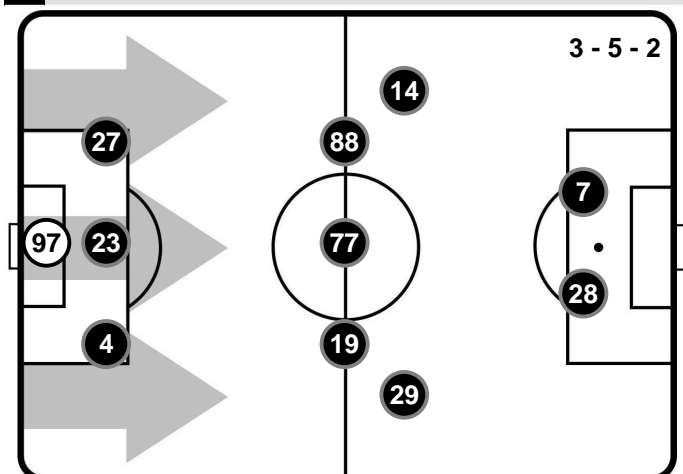

SPA 1

1 INT

INTER

FORMAZIONI

SPAL

- 97 ALEX MERET (P)
- 4 THIAGO CIONEK
- 23 FRANCESCO VICARI
- 27 FELIPE
- 29 MANUEL LAZZARI
- 19 JASMIN KURTIC
- 77 FEDERICO VIVIANI
- 88 ALBERTO GRASSI
- 14 FEDERICO MATTIELLO
- 28 PASQUALE SCHIATTARELLA
- 7 MIRCO ANTENUCCI