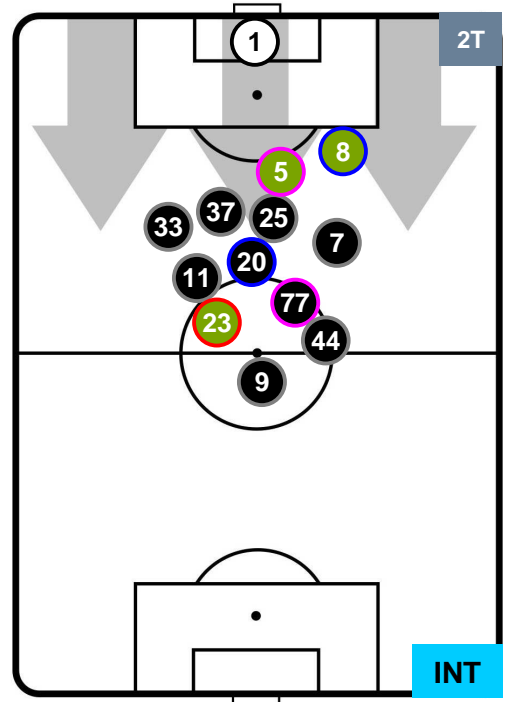

Jog-Run-Sprint (km 113.984)

26.137	78.658	9.189
--------	--------	-------

SPAL SPA **1** **1** INT INTER

HEATMAP

SPAL SPA 1 1 INTER

POSIZIONI MEDIE

- Legenda:**
- 1ª Sostituzione Giocatore Entrato Giocatore Uscito
 - 2ª Sostituzione Giocatore Entrato Giocatore Uscito Giocatore Entrato in sostituzione di
 - 3ª Sostituzione Giocatore Entrato Giocatore Uscito Giocatore Entrato in sostituzione di

SPAL SPA 1 1 INT INTER

POSIZIONI MEDIE POSSESSO PALLA (proprio)

- Legenda:**
- 1ª Sostituzione Giocatore Entrato Giocatore Uscito
 - 2ª Sostituzione Giocatore Entrato Giocatore Uscito Giocatore Entrato in sostituzione di
 - 3ª Sostituzione Giocatore Entrato Giocatore Uscito Giocatore Entrato in sostituzione di

SPAL SPA 1 1 INT INTER

POSIZIONI MEDIE POSSESSO PALLA (avversario)

- Legenda:**
- 1ª Sostituzione Giocatore Entrato Giocatore Uscito
 - 2ª Sostituzione Giocatore Entrato Giocatore Uscito Giocatore Entrato in sostituzione di
 - 3ª Sostituzione Giocatore Entrato Giocatore Uscito Giocatore Entrato in sostituzione di