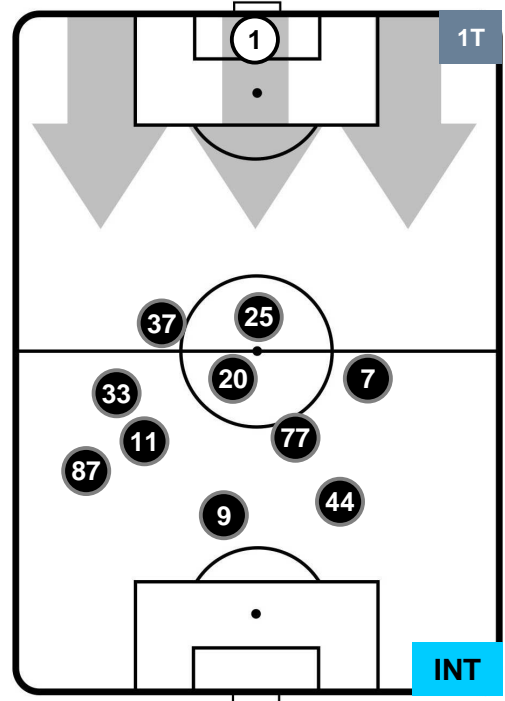

Jog-Run-Sprint (km 113.984)

26.137	78.658	9.189
--------	--------	-------

SPAL SPA **1** **1** INT INTER

HEATMAP

SPAL SPA 1 1 INTER

POSIZIONI MEDIE

- Legenda:**
- 1ª Sostituzione Giocatore Entrato Giocatore Uscito
 - 2ª Sostituzione Giocatore Entrato Giocatore Uscito Giocatore Entrato in sostituzione di
 - 3ª Sostituzione Giocatore Entrato Giocatore Uscito Giocatore Entrato in sostituzione di

SPAL SPA 1 1 INT INTER

POSIZIONI MEDIE POSSESSO PALLA (proprio)

- Legenda:**
- 1ª Sostituzione Giocatore Entrato Giocatore Uscito
 - 2ª Sostituzione Giocatore Entrato Giocatore Uscito Giocatore Entrato in sostituzione di
 - 3ª Sostituzione Giocatore Entrato Giocatore Uscito Giocatore Entrato in sostituzione di

SPAL SPA 1 1 INT INTER

POSIZIONI MEDIE POSSESSO PALLA (avversario)

- Legenda:**
- 1ª Sostituzione Giocatore Entrato Giocatore Uscito
 - 2ª Sostituzione Giocatore Entrato Giocatore Uscito Giocatore Entrato in sostituzione di
 - 3ª Sostituzione Giocatore Entrato Giocatore Uscito Giocatore Entrato in sostituzione di