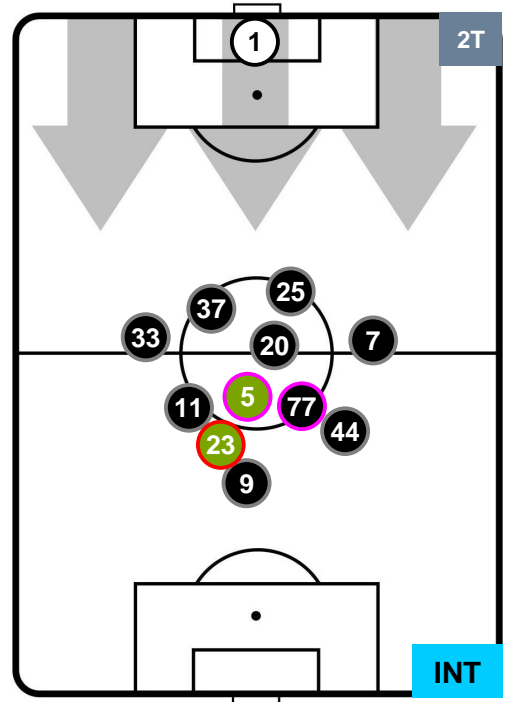

Jog-Run-Sprint (km 113.984)

26.137	78.658	9.189
--------	--------	-------

SPAL SPA **1** **1** INT INTER

HEATMAP

SPAL SPA 1 1 INTER

POSIZIONI MEDIE

- Legenda:**
- 1ª Sostituzione Giocatore Entrato Giocatore Uscito
 - 2ª Sostituzione Giocatore Entrato Giocatore Uscito Giocatore Entrato in sostituzione di
 - 3ª Sostituzione Giocatore Entrato Giocatore Uscito Giocatore Entrato in sostituzione di

SPAL SPA 1 1 INT INTER

POSIZIONI MEDIE POSSESSO PALLA (proprio)

- Legenda:**
- 1ª Sostituzione Giocatore Entrato Giocatore Uscito
 - 2ª Sostituzione Giocatore Entrato Giocatore Uscito Giocatore Entrato in sostituzione di
 - 3ª Sostituzione Giocatore Entrato Giocatore Uscito Giocatore Entrato in sostituzione di