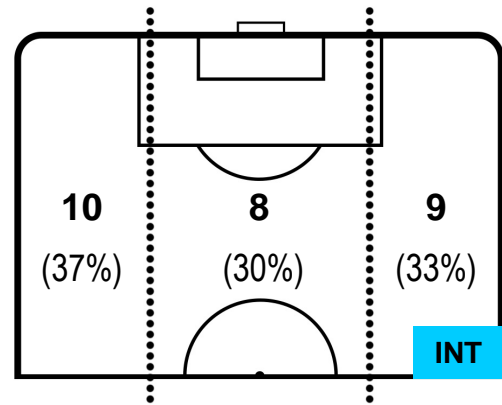

BILANCIAMENTO OFFENSIVO