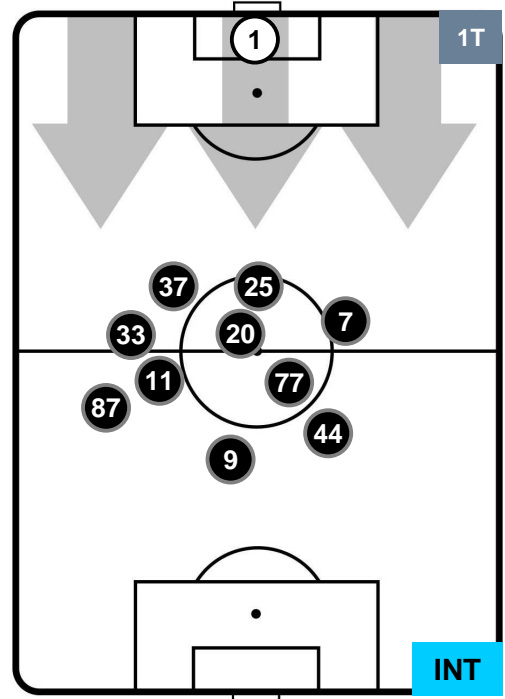

Jog-Run-Sprint (km 113.984)

26.137	78.658	9.189
--------	--------	-------

SPAL SPA **1** **1** INT INTER

HEATMAP

SPAL SPA 1 1 INTER

POSIZIONI MEDIE

- Legenda:**
- 1ª Sostituzione Giocatore Entrato Giocatore Uscito
 - 2ª Sostituzione Giocatore Entrato Giocatore Uscito Giocatore Entrato in sostituzione di
 - 3ª Sostituzione Giocatore Entrato Giocatore Uscito Giocatore Entrato in sostituzione di

SPAL SPA 1 1 INT INTER

POSIZIONI MEDIE POSSESSO PALLA (proprio)

- Legenda:**
- 1ª Sostituzione Giocatore Entrato Giocatore Uscito
 - 2ª Sostituzione Giocatore Entrato Giocatore Uscito Giocatore Entrato in sostituzione di
 - 3ª Sostituzione Giocatore Entrato Giocatore Uscito Giocatore Entrato in sostituzione di

SPAL SPA 1 1 INT INTER

POSIZIONI MEDIE POSSESSO PALLA (avversario)

- Legenda:**
- 1ª Sostituzione Giocatore Entrato Giocatore Uscito
 - 2ª Sostituzione Giocatore Entrato Giocatore Uscito Giocatore Entrato in sostituzione di
 - 3ª Sostituzione Giocatore Entrato Giocatore Uscito Giocatore Entrato in sostituzione di