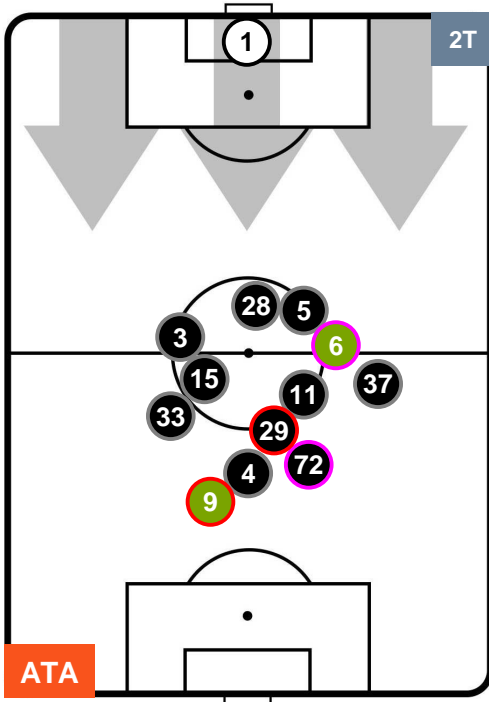

### HEATMAP

ATALANTA

ATA 1

0 CHI

CHIEVOVERONA

POSIZIONI MEDIE

- Legenda:**
- 1ª Sostituzione ● Giocatore Entrato ● Giocatore Uscito
  - 2ª Sostituzione ● Giocatore Entrato ● Giocatore Uscito ■ Giocatore Entrato in sostituzione di ●
  - 3ª Sostituzione ● Giocatore Entrato ● Giocatore Uscito ■ Giocatore Entrato in sostituzione di ●

ATALANTA

ATA 1

0 CHI

CHIEVOVERONA

POSIZIONI MEDIE POSSESSO PALLA (proprio)

- Legenda:**
- 1ª Sostituzione    ● Giocatore Entrato    ● Giocatore Uscito
  - 2ª Sostituzione    ● Giocatore Entrato    ● Giocatore Uscito    ■ Giocatore Entrato in sostituzione di ●
  - 3ª Sostituzione    ● Giocatore Entrato    ● Giocatore Uscito    ■ Giocatore Entrato in sostituzione di ●

ATALANTA

ATA 1

0 CHI

CHIEVOVERONA

POSIZIONI MEDIE POSSESSO PALLA (avversario)

- Legenda:**
- 1ª Sostituzione ● Giocatore Entrato ● Giocatore Uscito
  - 2ª Sostituzione ● Giocatore Entrato ● Giocatore Uscito ■ Giocatore Entrato in sostituzione di ●
  - 3ª Sostituzione ● Giocatore Entrato ● Giocatore Uscito ■ Giocatore Entrato in sostituzione di ●