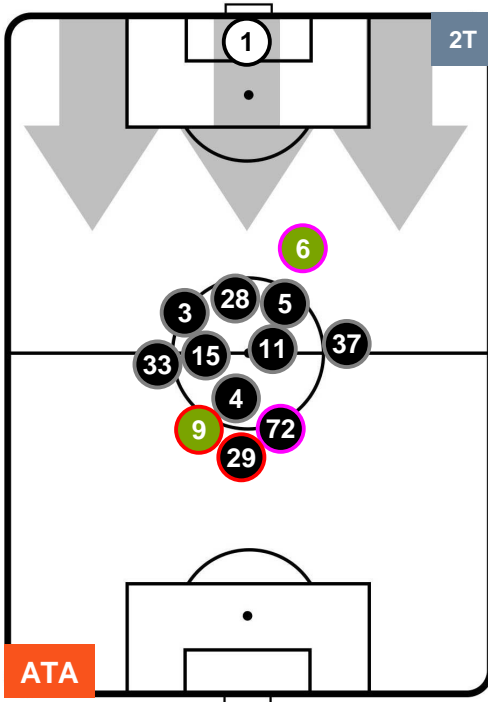

### HEATMAP

ATALANTA

ATA 1

0 CHI

CHIEVOVERONA

POSIZIONI MEDIE

- Legenda:**
- 1ª Sostituzione ● Giocatore Entrato ● Giocatore Uscito
  - 2ª Sostituzione ● Giocatore Entrato ● Giocatore Uscito ■ Giocatore Entrato in sostituzione di ●
  - 3ª Sostituzione ● Giocatore Entrato ● Giocatore Uscito ■ Giocatore Entrato in sostituzione di ●

ATALANTA

ATA 1

0 CHI

CHIEVOVERONA

POSIZIONI MEDIE POSSESSO PALLA (proprio)

- Legenda:**
- 1ª Sostituzione    ● Giocatore Entrato    ● Giocatore Uscito
  - 2ª Sostituzione    ● Giocatore Entrato    ● Giocatore Uscito    ■ Giocatore Entrato in sostituzione di ●
  - 3ª Sostituzione    ● Giocatore Entrato    ● Giocatore Uscito    ■ Giocatore Entrato in sostituzione di ●