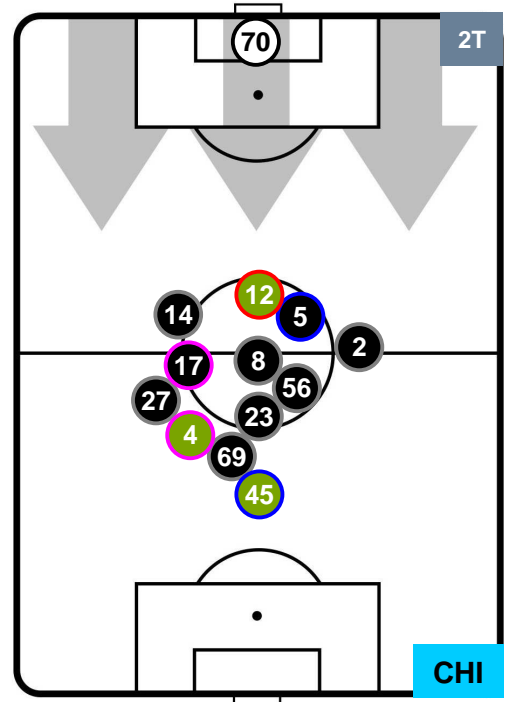

### HEATMAP

ATALANTA

ATA 1

0 CHI

CHIEVOVERONA

POSIZIONI MEDIE

- Legenda:**
- 1ª Sostituzione ● Giocatore Entrato ● Giocatore Uscito
  - 2ª Sostituzione ● Giocatore Entrato ● Giocatore Uscito ■ Giocatore Entrato in sostituzione di ●
  - 3ª Sostituzione ● Giocatore Entrato ● Giocatore Uscito ■ Giocatore Entrato in sostituzione di ●

ATALANTA

ATA 1

0 CHI

CHIEVOVERONA

POSIZIONI MEDIE POSSESSO PALLA (proprio)

- Legenda:**
- 1ª Sostituzione    ● Giocatore Entrato    ● Giocatore Uscito
  - 2ª Sostituzione    ● Giocatore Entrato    ● Giocatore Uscito    ■ Giocatore Entrato in sostituzione di ●
  - 3ª Sostituzione    ● Giocatore Entrato    ● Giocatore Uscito    ■ Giocatore Entrato in sostituzione di ●

ATALANTA

ATA 1

0 CHI

CHIEVOVERONA

POSIZIONI MEDIE POSSESSO PALLA (avversario)

- Legenda:**
- 1ª Sostituzione ● Giocatore Entrato ● Giocatore Uscito
  - 2ª Sostituzione ● Giocatore Entrato ● Giocatore Uscito ■ Giocatore Entrato in sostituzione di ●
  - 3ª Sostituzione ● Giocatore Entrato ● Giocatore Uscito ■ Giocatore Entrato in sostituzione di ●