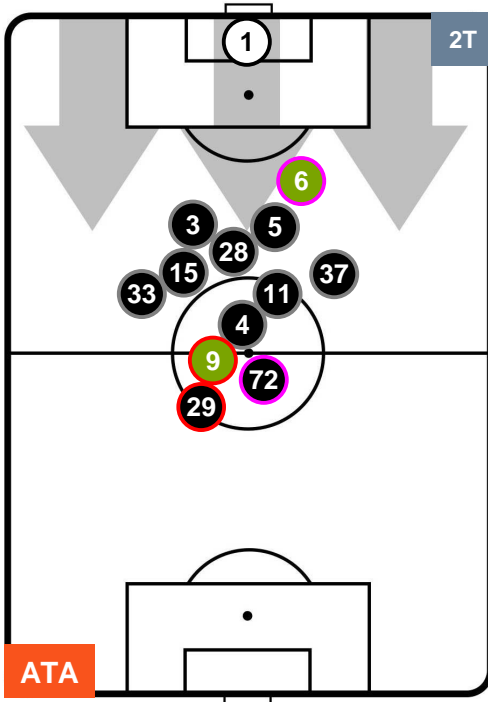

### HEATMAP

ATALANTA

ATA 1

0 CHI

CHIEVOVERONA

POSIZIONI MEDIE

- Legenda:**
- 1ª Sostituzione ● Giocatore Entrato ● Giocatore Uscito
  - 2ª Sostituzione ● Giocatore Entrato ● Giocatore Uscito ■ Giocatore Entrato in sostituzione di ●
  - 3ª Sostituzione ● Giocatore Entrato ● Giocatore Uscito ■ Giocatore Entrato in sostituzione di ●

ATALANTA

ATA 1

0 CHI

CHIEVOVERONA

POSIZIONI MEDIE POSSESSO PALLA (proprio)

- Legenda:**
- 1ª Sostituzione    ● Giocatore Entrato    ● Giocatore Uscito
  - 2ª Sostituzione    ● Giocatore Entrato    ● Giocatore Uscito    ■ Giocatore Entrato in sostituzione di ●
  - 3ª Sostituzione    ● Giocatore Entrato    ● Giocatore Uscito    ■ Giocatore Entrato in sostituzione di ●

ATALANTA

ATA 1

0 CHI

CHIEVOVERONA

POSIZIONI MEDIE POSSESSO PALLA (avversario)

- Legenda:**
- 1ª Sostituzione ● Giocatore Entrato ● Giocatore Uscito
  - 2ª Sostituzione ● Giocatore Entrato ● Giocatore Uscito ■ Giocatore Entrato in sostituzione di ●
  - 3ª Sostituzione ● Giocatore Entrato ● Giocatore Uscito ■ Giocatore Entrato in sostituzione di ●

ATALANTA

ATA 1

0 CHI

CHIEVOVERONA

BARICENTRO

BILANCIAMENTO OFFENSIVO

ATALANTA

ATA 1