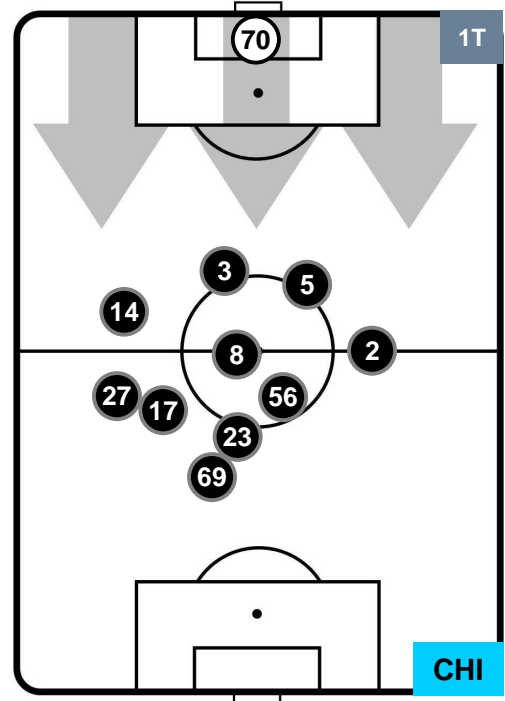

### HEATMAP

ATALANTA

ATA 1

0 CHI

CHIEVOVERONA

POSIZIONI MEDIE

- Legenda:**
- 1ª Sostituzione ● Giocatore Entrato ● Giocatore Uscito
  - 2ª Sostituzione ● Giocatore Entrato ● Giocatore Uscito ■ Giocatore Entrato in sostituzione di ●
  - 3ª Sostituzione ● Giocatore Entrato ● Giocatore Uscito ■ Giocatore Entrato in sostituzione di ●

ATALANTA

ATA 1

0 CHI

CHIEVOVERONA

POSIZIONI MEDIE POSSESSO PALLA (proprio)

- Legenda:**
- 1ª Sostituzione    ● Giocatore Entrato    ● Giocatore Uscito
  - 2ª Sostituzione    ● Giocatore Entrato    ● Giocatore Uscito    ■ Giocatore Entrato in sostituzione di ●
  - 3ª Sostituzione    ● Giocatore Entrato    ● Giocatore Uscito    ■ Giocatore Entrato in sostituzione di ●

ATALANTA

ATA 1

0 CHI

CHIEVOVERONA

POSIZIONI MEDIE POSSESSO PALLA (avversario)

- Legenda:**
- 1ª Sostituzione ● Giocatore Entrato ● Giocatore Uscito
  - 2ª Sostituzione ● Giocatore Entrato ● Giocatore Uscito ■ Giocatore Entrato in sostituzione di ●
  - 3ª Sostituzione ● Giocatore Entrato ● Giocatore Uscito ■ Giocatore Entrato in sostituzione di ●