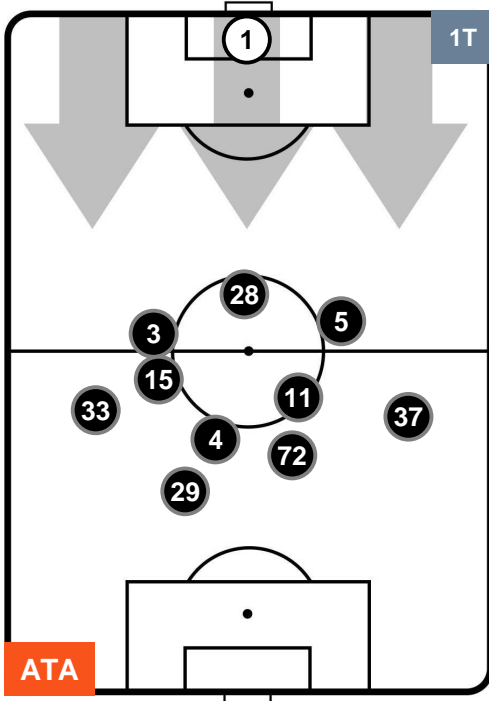

### HEATMAP

ATALANTA

ATA 1

0 CHI

CHIEVOVERONA

POSIZIONI MEDIE

- Legenda:**
- 1ª Sostituzione ● Giocatore Entrato ● Giocatore Uscito
  - 2ª Sostituzione ● Giocatore Entrato ● Giocatore Uscito ■ Giocatore Entrato in sostituzione di ●
  - 3ª Sostituzione ● Giocatore Entrato ● Giocatore Uscito ■ Giocatore Entrato in sostituzione di ●

ATALANTA

ATA 1

0 CHI

CHIEVOVERONA

POSIZIONI MEDIE POSSESSO PALLA (proprio)

- Legenda:**
- 1ª Sostituzione    ● Giocatore Entrato    ● Giocatore Uscito
  - 2ª Sostituzione    ● Giocatore Entrato    ● Giocatore Uscito    ■ Giocatore Entrato in sostituzione di ●
  - 3ª Sostituzione    ● Giocatore Entrato    ● Giocatore Uscito    ■ Giocatore Entrato in sostituzione di ●

ATALANTA

ATA 1

0 CHI

CHIEVOVERONA

POSIZIONI MEDIE POSSESSO PALLA (avversario)

- Legenda:**
- 1ª Sostituzione ● Giocatore Entrato ● Giocatore Uscito
  - 2ª Sostituzione ● Giocatore Entrato ● Giocatore Uscito ■ Giocatore Entrato in sostituzione di ●
  - 3ª Sostituzione ● Giocatore Entrato ● Giocatore Uscito ■ Giocatore Entrato in sostituzione di ●