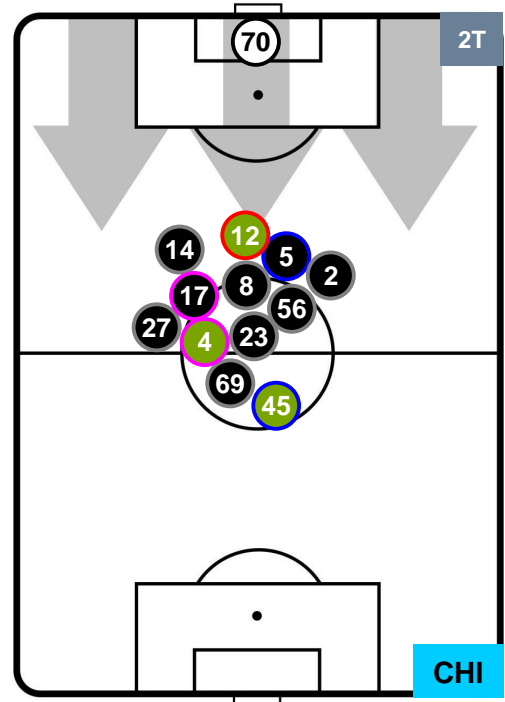

### HEATMAP

ATALANTA

ATA 1

0 CHI

CHIEVOVERONA

POSIZIONI MEDIE

- Legenda:**
- 1ª Sostituzione ● Giocatore Entrato ● Giocatore Uscito
  - 2ª Sostituzione ● Giocatore Entrato ● Giocatore Uscito ■ Giocatore Entrato in sostituzione di ●
  - 3ª Sostituzione ● Giocatore Entrato ● Giocatore Uscito ■ Giocatore Entrato in sostituzione di ●

ATALANTA

ATA 1

0 CHI

CHIEVOVERONA

POSIZIONI MEDIE POSSESSO PALLA (proprio)

- Legenda:**
- 1ª Sostituzione    ● Giocatore Entrato    ● Giocatore Uscito
  - 2ª Sostituzione    ● Giocatore Entrato    ● Giocatore Uscito    ■ Giocatore Entrato in sostituzione di ●
  - 3ª Sostituzione    ● Giocatore Entrato    ● Giocatore Uscito    ■ Giocatore Entrato in sostituzione di ●