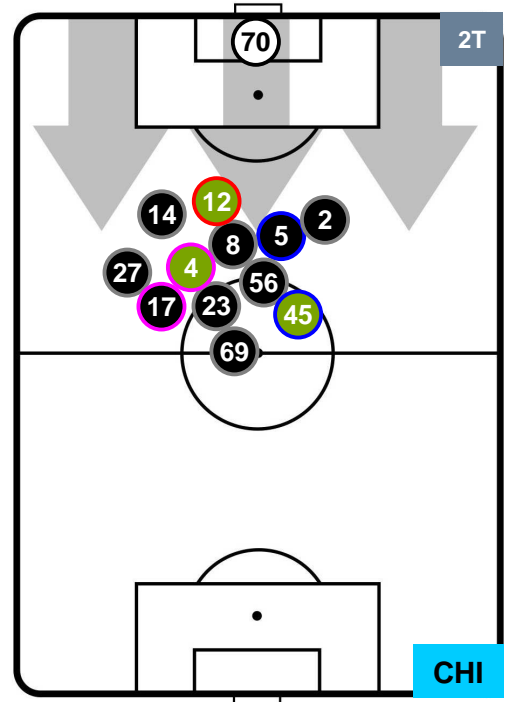

### HEATMAP

ATALANTA

ATA 1

0 CHI

CHIEVOVERONA

POSIZIONI MEDIE

- Legenda:**
- 1ª Sostituzione ● Giocatore Entrato ● Giocatore Uscito
  - 2ª Sostituzione ● Giocatore Entrato ● Giocatore Uscito ■ Giocatore Entrato in sostituzione di ●
  - 3ª Sostituzione ● Giocatore Entrato ● Giocatore Uscito ■ Giocatore Entrato in sostituzione di ●

ATALANTA

ATA 1

0 CHI

CHIEVOVERONA

POSIZIONI MEDIE POSSESSO PALLA (proprio)

- Legenda:**
- 1ª Sostituzione    ● Giocatore Entrato    ● Giocatore Uscito
  - 2ª Sostituzione    ● Giocatore Entrato    ● Giocatore Uscito    ■ Giocatore Entrato in sostituzione di ●
  - 3ª Sostituzione    ● Giocatore Entrato    ● Giocatore Uscito    ■ Giocatore Entrato in sostituzione di ●

ATALANTA

ATA 1

0 CHI

CHIEVOVERONA

POSIZIONI MEDIE POSSESSO PALLA (avversario)

- Legenda:**
- 1ª Sostituzione ● Giocatore Entrato ● Giocatore Uscito
  - 2ª Sostituzione ● Giocatore Entrato ● Giocatore Uscito ■ Giocatore Entrato in sostituzione di ●
  - 3ª Sostituzione ● Giocatore Entrato ● Giocatore Uscito ■ Giocatore Entrato in sostituzione di ●