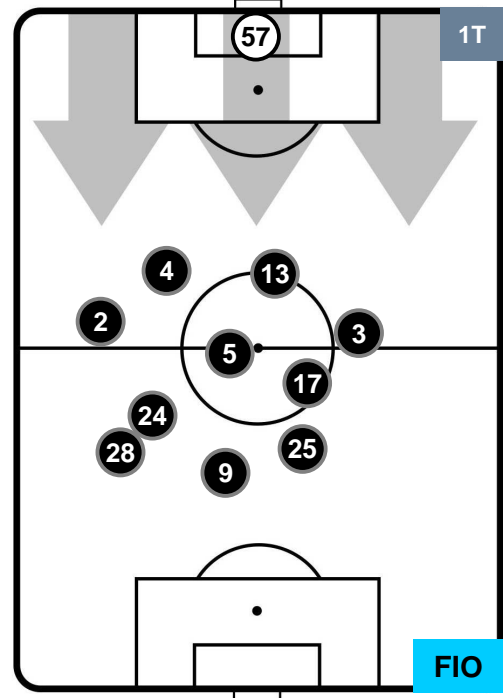

Legenda:

1ª Sostituzione	Giocatore Entrato	Giocatore Uscito	
2ª Sostituzione	Giocatore Entrato	Giocatore Uscito	Giocatore Entrato in sostituzione di
3ª Sostituzione	Giocatore Entrato	Giocatore Uscito	Giocatore Entrato in sostituzione di

BOLOGNA

BOL **1**

2 **FIO**

FIorentINA

POSIZIONI MEDIE POSSESSO PALLA (proprio)

- Legenda:**
- 1ª Sostituzione ● Giocatore Entrato ● Giocatore Uscito
 - 2ª Sostituzione ● Giocatore Entrato ● Giocatore Uscito ■ Giocatore Entrato in sostituzione di ●
 - 3ª Sostituzione ● Giocatore Entrato ● Giocatore Uscito ■ Giocatore Entrato in sostituzione di ●

BOLOGNA

BOL 1

2 FIO

FIorentINA

POSIZIONI MEDIE POSSESSO PALLA (avversario)

- Legenda:**
- 1ª Sostituzione ● Giocatore Entrato ● Giocatore Uscito
 - 2ª Sostituzione ● Giocatore Entrato ● Giocatore Uscito ■ Giocatore Entrato in sostituzione di ●
 - 3ª Sostituzione ● Giocatore Entrato ● Giocatore Uscito ■ Giocatore Entrato in sostituzione di ●