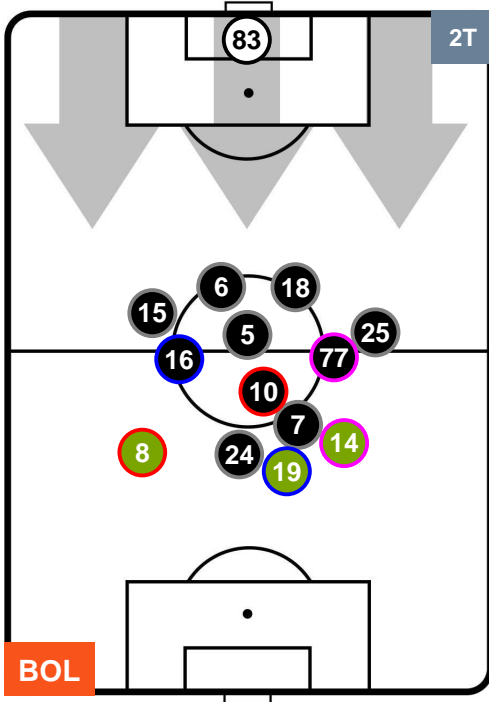

Jog-Run-Sprint (km 114.994)		
26.817	79.114	9.063

BOLOGNA

BOL 1

2 FIO

FIorentina

HEATMAP

BOLOGNA **BOL 1** **2** **FIO** **FIORENTINA**

POSIZIONI MEDIE

Legenda:

1ª Sostituzione	Giocatore Entrato	Giocatore Uscito	
2ª Sostituzione	Giocatore Entrato	Giocatore Uscito	Giocatore Entrato in sostituzione di
3ª Sostituzione	Giocatore Entrato	Giocatore Uscito	Giocatore Entrato in sostituzione di