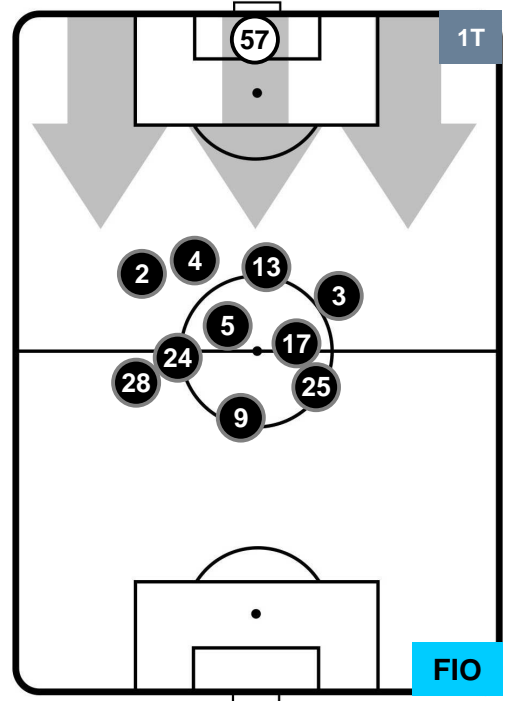

Jog-Run-Sprint (km 114.994)		
26.817	79.114	9.063

BOLOGNA

BOL 1

2 FIO

FIorentina

HEATMAP

BOLOGNA **BOL 1** **2** **FIO** **FIORENTINA**

POSIZIONI MEDIE

Legenda:

1ª Sostituzione	Giocatore Entrato	Giocatore Uscito	
2ª Sostituzione	Giocatore Entrato	Giocatore Uscito	Giocatore Entrato in sostituzione di
3ª Sostituzione	Giocatore Entrato	Giocatore Uscito	Giocatore Entrato in sostituzione di