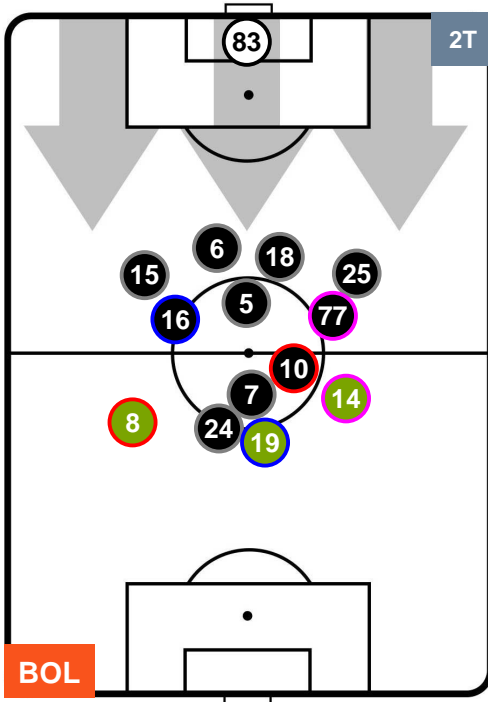

BOLOGNA

BOL **1**

2 **FIO**

FIorentINA

POSIZIONI MEDIE POSSESSO PALLA (proprio)

- Legenda:**
- 1ª Sostituzione ● Giocatore Entrato ● Giocatore Uscito
 - 2ª Sostituzione ● Giocatore Entrato ● Giocatore Uscito ■ Giocatore Entrato in sostituzione di ●
 - 3ª Sostituzione ● Giocatore Entrato ● Giocatore Uscito ■ Giocatore Entrato in sostituzione di ●

BOLOGNA

BOL 1

2 FIO

FIorentINA

POSIZIONI MEDIE POSSESSO PALLA (avversario)

- Legenda:**
- 1ª Sostituzione ● Giocatore Entrato ● Giocatore Uscito
 - 2ª Sostituzione ● Giocatore Entrato ● Giocatore Uscito ■ Giocatore Entrato in sostituzione di ●
 - 3ª Sostituzione ● Giocatore Entrato ● Giocatore Uscito ■ Giocatore Entrato in sostituzione di ●

BOLOGNA

BOL 1

2 FIO

FIorentINA

BARICENTRO

BILANCIAMENTO OFFENSIVO

BOLOGNA **BOL 1** **2** **FIO** FIORENTINA

ZONE DI TIRO