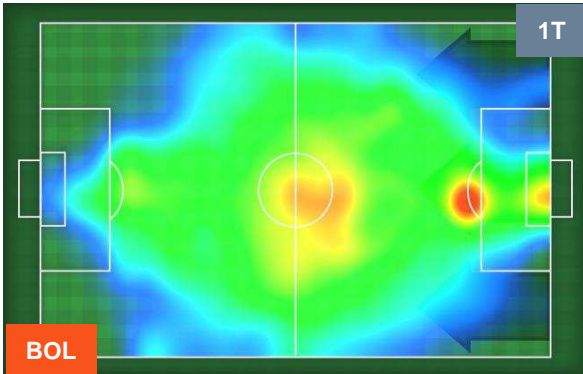

Jog-Run-Sprint (km 114.994)		
26.817	79.114	9.063

BOLOGNA

BOL 1

2 FIO

FIorentina

HEATMAP

BOLOGNA **BOL 1** **2** **FIO** **FIORENTINA**

POSIZIONI MEDIE

Legenda:

1ª Sostituzione	Giocatore Entrato	Giocatore Uscito	
2ª Sostituzione	Giocatore Entrato	Giocatore Uscito	Giocatore Entrato in sostituzione di
3ª Sostituzione	Giocatore Entrato	Giocatore Uscito	Giocatore Entrato in sostituzione di