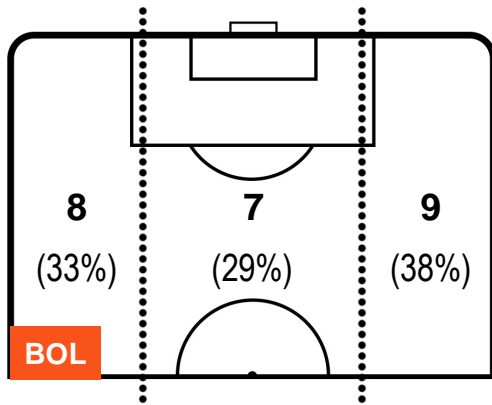

BOLOGNA

BOL 1

2 FIO

FIorentINA

BARICENTRO

BILANCIAMENTO OFFENSIVO

BOLOGNA **BOL 1** **2** **FIO** FIORENTINA

ZONE DI TIRO

1	Gol	1
5	In porta	8
3	Fuori Porta	2

CROSS IN GIOCO

PALLE RECUPERATE

BOLOGNA

BOL 1

2 FIO

FIorentINA

MVP (Most Valuable Player)