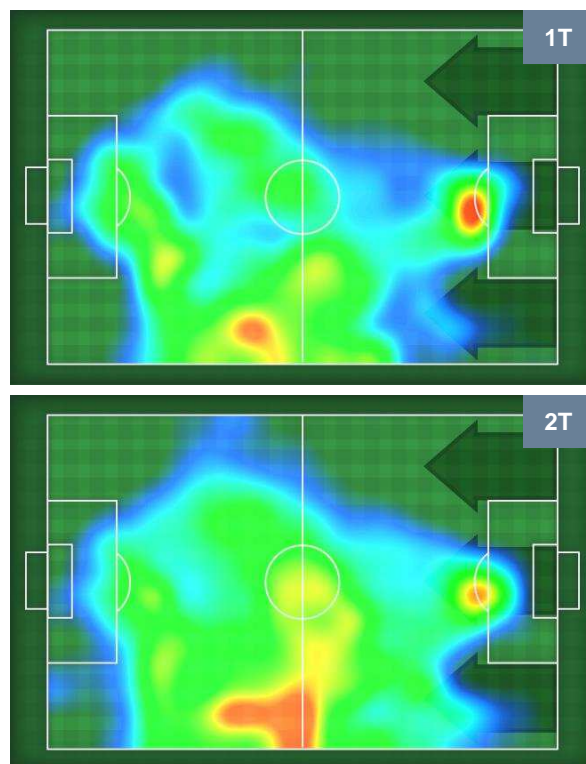

BOLOGNA

BOL 1

2 FIO

FIorentINA

MVP (Most Valuable Player)

ERICK PULGAR		5
BOLOGNA		BOL
Ruolo:	Centrocampista	
Altezza:	1,86m	
Peso:	70 Kg	
Data Nascita:	15/01/1994	
Nazionalità:	CHI	
Jog 17% - Run 77% - Sprint 6%		Km 12.847
2.12	9.929	0.798
Statistiche		
Gol	1	
Occasioni da gol	1	
Totale tiri	1	
Tiri in porta (Gol)	1(1)	
Azioni attacco	1	
Palle recuperate	3	
Falli subiti	3	
Minuti giocati	96'	

FEDERICO CHIESA		25
FIorentINA		FIO
Ruolo:	Attaccante	
Altezza:	1,75m	
Peso:	70 Kg	
Data Nascita:	25/10/1997	
Nazionalità:	ITA	
Jog 27% - Run 62% - Sprint 11%		Km 11.146
3.041	6.892	1.213
Statistiche		
Gol	1	
Occasioni da gol	3	
Totale tiri	3	
Tiri in porta (Gol)	2(1)	
Azioni attacco	5	
Palle recuperate	2	
Minuti giocati	96'	

HeatMap