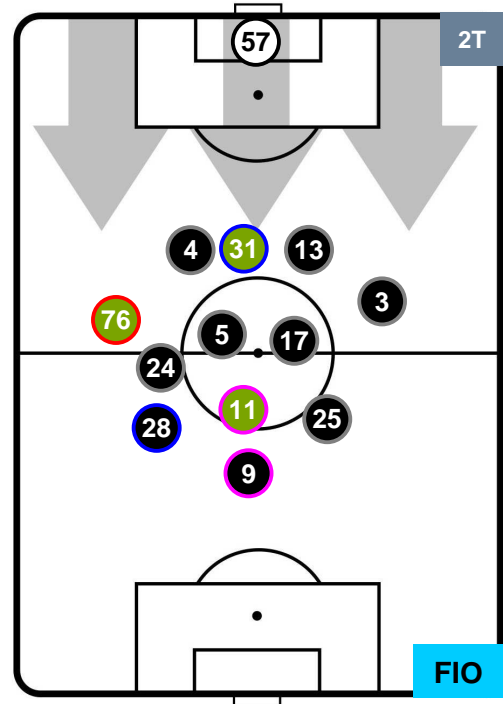

Legenda:

1ª Sostituzione	Giocatore Entrato	Giocatore Uscito	
2ª Sostituzione	Giocatore Entrato	Giocatore Uscito	Giocatore Entrato in sostituzione di
3ª Sostituzione	Giocatore Entrato	Giocatore Uscito	Giocatore Entrato in sostituzione di

BOLOGNA

BOL **1**

2 **FIO**

FIorentINA

POSIZIONI MEDIE POSSESSO PALLA (proprio)

- Legenda:**
- 1ª Sostituzione ● Giocatore Entrato ● Giocatore Uscito
 - 2ª Sostituzione ● Giocatore Entrato ● Giocatore Uscito ■ Giocatore Entrato in sostituzione di ●
 - 3ª Sostituzione ● Giocatore Entrato ● Giocatore Uscito ■ Giocatore Entrato in sostituzione di ●

BOLOGNA

BOL 1

2 FIO

FIorentINA

POSIZIONI MEDIE POSSESSO PALLA (avversario)

- Legenda:**
- 1ª Sostituzione ● Giocatore Entrato ● Giocatore Uscito
 - 2ª Sostituzione ● Giocatore Entrato ● Giocatore Uscito ■ Giocatore Entrato in sostituzione di ●
 - 3ª Sostituzione ● Giocatore Entrato ● Giocatore Uscito ■ Giocatore Entrato in sostituzione di ●