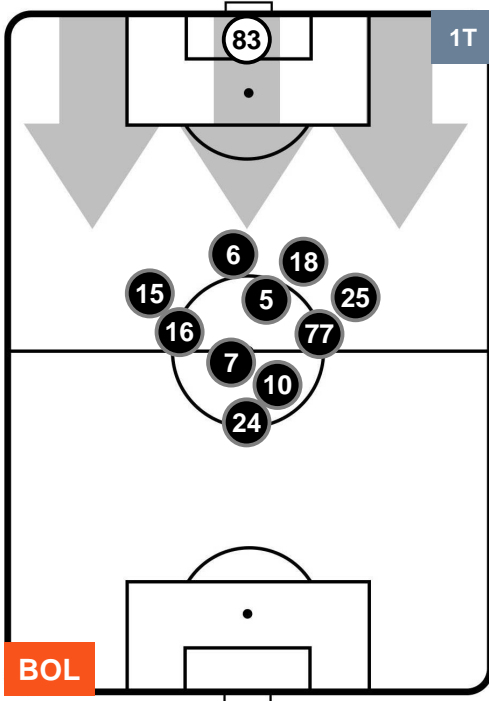

Jog-Run-Sprint (km 114.994)		
26.817	79.114	9.063

BOLOGNA

BOL 1

2 FIO

FIorentina

HEATMAP

BOLOGNA **BOL 1** **2** **FIO** **FIORENTINA**

POSIZIONI MEDIE

Legenda:

1ª Sostituzione	Giocatore Entrato	Giocatore Uscito	
2ª Sostituzione	Giocatore Entrato	Giocatore Uscito	Giocatore Entrato in sostituzione di
3ª Sostituzione	Giocatore Entrato	Giocatore Uscito	Giocatore Entrato in sostituzione di