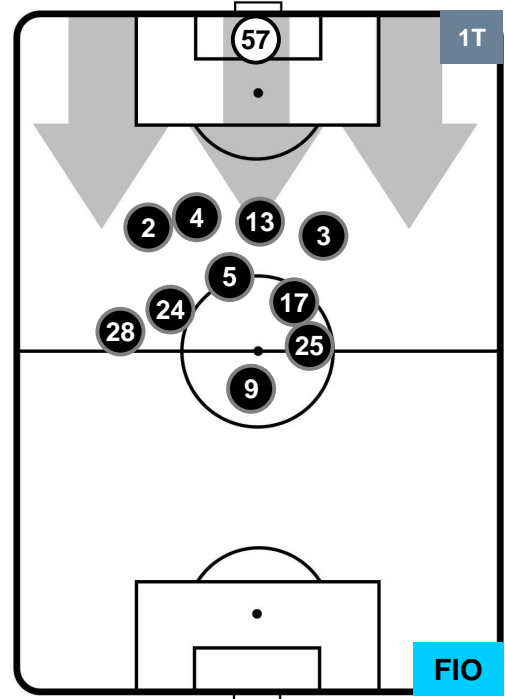

BOLOGNA

BOL **1**

2 **FIO**

FIorentINA

POSIZIONI MEDIE POSSESSO PALLA (proprio)

- Legenda:**
- 1ª Sostituzione ● Giocatore Entrato ● Giocatore Uscito
 - 2ª Sostituzione ● Giocatore Entrato ● Giocatore Uscito ■ Giocatore Entrato in sostituzione di ●
 - 3ª Sostituzione ● Giocatore Entrato ● Giocatore Uscito ■ Giocatore Entrato in sostituzione di ●

BOLOGNA

BOL 1

2 FIO

FIorentINA

POSIZIONI MEDIE POSSESSO PALLA (avversario)

- Legenda:**
- 1ª Sostituzione ● Giocatore Entrato ● Giocatore Uscito
 - 2ª Sostituzione ● Giocatore Entrato ● Giocatore Uscito ■ Giocatore Entrato in sostituzione di ●
 - 3ª Sostituzione ● Giocatore Entrato ● Giocatore Uscito ■ Giocatore Entrato in sostituzione di ●

BOLOGNA

BOL 1

2 FIO

FIorentINA

BARICENTRO

BILANCIAMENTO OFFENSIVO

BOLOGNA **BOL 1** **2** **FIO** FIORENTINA

ZONE DI TIRO