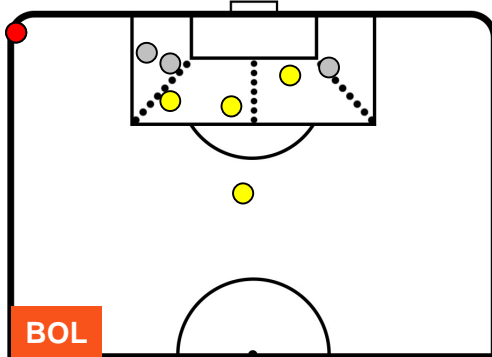

BOLOGNA

BOL 1

2 FIO

FIorentINA

POSIZIONI MEDIE POSSESSO PALLA (avversario)

- Legenda:**
- 1ª Sostituzione ● Giocatore Entrato ● Giocatore Uscito
 - 2ª Sostituzione ● Giocatore Entrato ● Giocatore Uscito ■ Giocatore Entrato in sostituzione di ●
 - 3ª Sostituzione ● Giocatore Entrato ● Giocatore Uscito ■ Giocatore Entrato in sostituzione di ●

BOLOGNA

BOL 1

2 FIO

FIorentINA

BARICENTRO

BILANCIAMENTO OFFENSIVO

BOLOGNA **BOL 1** **2** **FIO** FIORENTINA

ZONE DI TIRO

1	Gol	1
5	In porta	8
3	Fuori Porta	2

CROSS IN GIOCO

PALLE RECUPERATE

BOLOGNA

BOL 1

2 FIO

FIorentINA

MVP (Most Valuable Player)