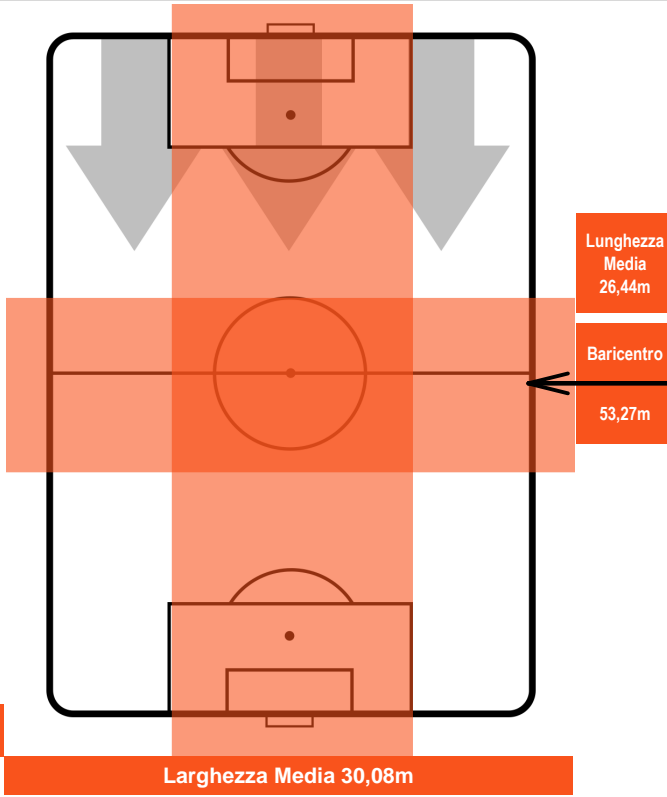

BOLOGNA

BOL 1

2 FIO

FIorentINA

POSIZIONI MEDIE POSSESSO PALLA (avversario)

- Legenda:**
- 1ª Sostituzione ● Giocatore Entrato ● Giocatore Uscito
 - 2ª Sostituzione ● Giocatore Entrato ● Giocatore Uscito ■ Giocatore Entrato in sostituzione di ●
 - 3ª Sostituzione ● Giocatore Entrato ● Giocatore Uscito ■ Giocatore Entrato in sostituzione di ●

BOLOGNA

BOL 1

2 FIO

FIorentINA

BARICENTRO

BILANCIAMENTO OFFENSIVO

BOLOGNA **BOL 1** **2** **FIO** FIORENTINA

ZONE DI TIRO

ERICK PULGAR		5
BOLOGNA		BOL
Ruolo:	Centrocampista	
Altezza:	1,86m	
Peso:	70 Kg	
Data Nascita:	15/01/1994	
Nazionalità:	CHI	
Jog 17% - Run 77% - Sprint 6%		Km 12.847
2.12	9.929	0.798
Statistiche		
Gol	1	
Occasioni da gol	1	
Totale tiri	1	
Tiri in porta (Gol)	1(1)	
Azioni attacco	1	
Palle recuperate	3	
Falli subiti	3	
Minuti giocati	96'	