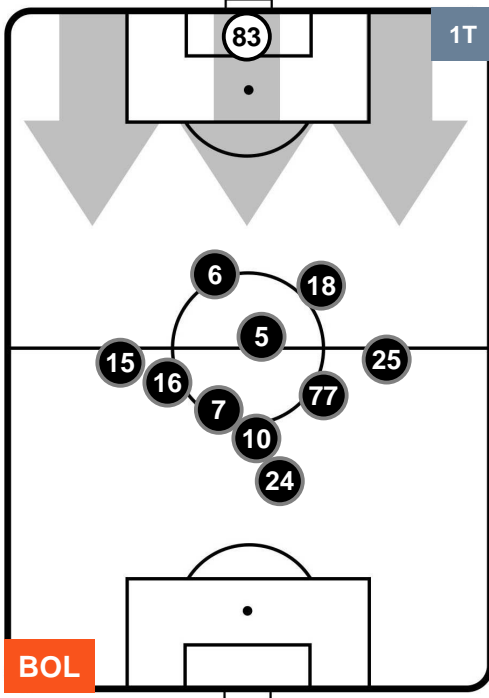

Legenda:

1ª Sostituzione	Giocatore Entrato	Giocatore Uscito	
2ª Sostituzione	Giocatore Entrato	Giocatore Uscito	Giocatore Entrato in sostituzione di
3ª Sostituzione	Giocatore Entrato	Giocatore Uscito	Giocatore Entrato in sostituzione di

BOLOGNA

BOL **1**

2 **FIO**

FIorentINA

POSIZIONI MEDIE POSSESSO PALLA (proprio)

- Legenda:**
- 1ª Sostituzione ● Giocatore Entrato ● Giocatore Uscito
 - 2ª Sostituzione ● Giocatore Entrato ● Giocatore Uscito ■ Giocatore Entrato in sostituzione di ●
 - 3ª Sostituzione ● Giocatore Entrato ● Giocatore Uscito ■ Giocatore Entrato in sostituzione di ●

BOLOGNA

BOL 1

2 FIO

FIorentINA

POSIZIONI MEDIE POSSESSO PALLA (avversario)

- Legenda:**
- 1ª Sostituzione ● Giocatore Entrato ● Giocatore Uscito
 - 2ª Sostituzione ● Giocatore Entrato ● Giocatore Uscito ■ Giocatore Entrato in sostituzione di ●
 - 3ª Sostituzione ● Giocatore Entrato ● Giocatore Uscito ■ Giocatore Entrato in sostituzione di ●