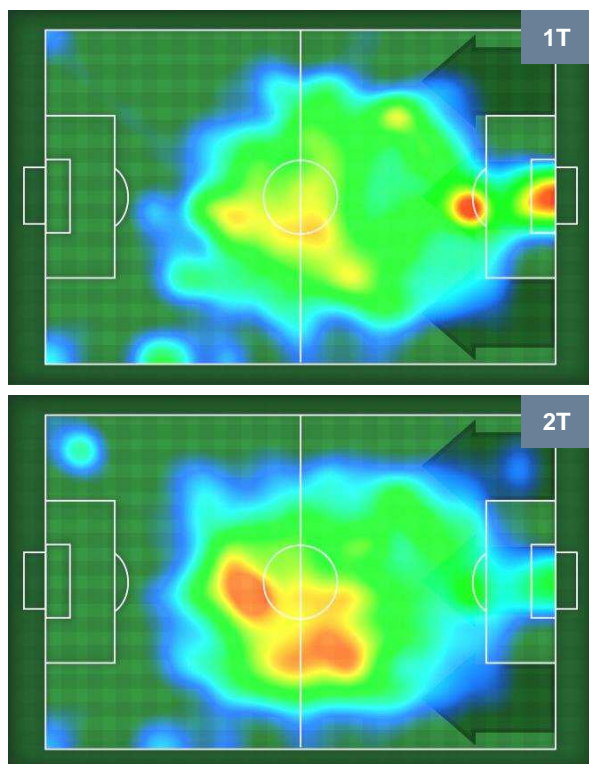

BOLOGNA

BOL 1

2 FIO

FIorentINA

MVP (Most Valuable Player)

ERICK PULGAR		5
BOLOGNA		BOL
Ruolo:	Centrocampista	
Altezza:	1,86m	
Peso:	70 Kg	
Data Nascita:	15/01/1994	
Nazionalità:	CHI	
Jog 17% - Run 77% - Sprint 6%		Km 12.847
2.12	9.929	0.798
Statistiche		
Gol	1	
Occasioni da gol	1	
Totale tiri	1	
Tiri in porta (Gol)	1(1)	
Azioni attacco	1	
Palle recuperate	3	
Falli subiti	3	
Minuti giocati	96'	

FEDERICO CHIESA		25
FIorentINA		FIO
Ruolo:	Attaccante	
Altezza:	1,75m	
Peso:	70 Kg	
Data Nascita:	25/10/1997	
Nazionalità:	ITA	
Jog 27% - Run 62% - Sprint 11%		Km 11.146
3.041	6.892	1.213
Statistiche		
Gol	1	
Occasioni da gol	3	
Totale tiri	3	
Tiri in porta (Gol)	2(1)	
Azioni attacco	5	
Palle recuperate	2	
Minuti giocati	96'	

HeatMap