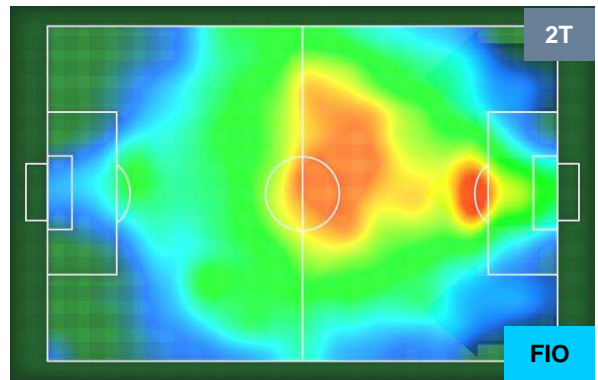

Jog-Run-Sprint (km 114.994)		
26.817	79.114	9.063

BOLOGNA

BOL 1

2 FIO

FIorentina

HEATMAP

BOLOGNA **BOL 1** **2** **FIO** **FIORENTINA**

POSIZIONI MEDIE

Legenda:

1ª Sostituzione	Giocatore Entrato	Giocatore Uscito	
2ª Sostituzione	Giocatore Entrato	Giocatore Uscito	Giocatore Entrato in sostituzione di
3ª Sostituzione	Giocatore Entrato	Giocatore Uscito	Giocatore Entrato in sostituzione di