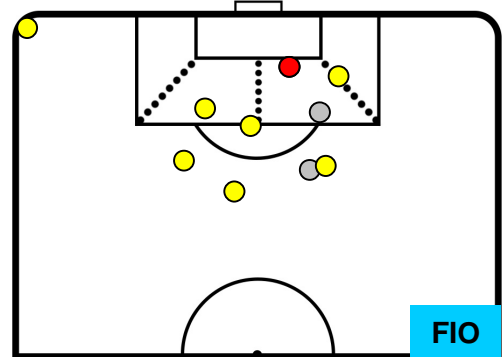

BOLOGNA

BOL 1

2 FIO

FIorentINA

POSIZIONI MEDIE POSSESSO PALLA (avversario)

- Legenda:**
- 1ª Sostituzione ● Giocatore Entrato ● Giocatore Uscito
 - 2ª Sostituzione ● Giocatore Entrato ● Giocatore Uscito ■ Giocatore Entrato in sostituzione di ●
 - 3ª Sostituzione ● Giocatore Entrato ● Giocatore Uscito ■ Giocatore Entrato in sostituzione di ●

BOLOGNA

BOL 1

2 FIO

FIorentINA

BARICENTRO

BILANCIAMENTO OFFENSIVO

BOLOGNA **BOL 1** **2** **FIO** FIORENTINA

ZONE DI TIRO

1	Gol	1
5	In porta	8
3	Fuori Porta	2

CROSS IN GIOCO

PALLE RECUPERATE

BOLOGNA

BOL 1

2 FIO

FIorentINA

MVP (Most Valuable Player)