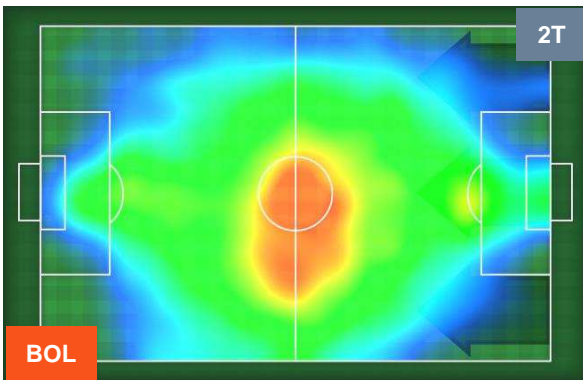

Jog-Run-Sprint (km 114.994)		
26.817	79.114	9.063

BOLOGNA

BOL 1

2 FIO

FIorentina

HEATMAP

BOLOGNA **BOL 1** **2** **FIO** **FIORENTINA**

POSIZIONI MEDIE

Legenda:

1ª Sostituzione	Giocatore Entrato	Giocatore Uscito	
2ª Sostituzione	Giocatore Entrato	Giocatore Uscito	Giocatore Entrato in sostituzione di
3ª Sostituzione	Giocatore Entrato	Giocatore Uscito	Giocatore Entrato in sostituzione di