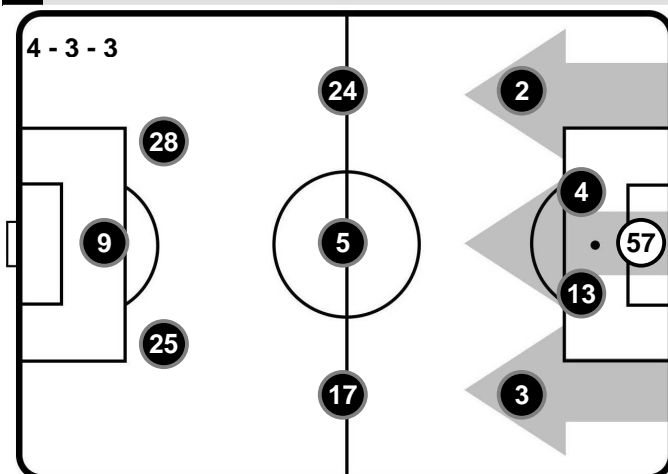

A disposizione

- 22 MICHELE CEROFOLINI
- 97 BARTLOMIEJ DRAGOWSKI
- 8 RICCARDO SAPONARA
- 10 VALENTIN EYSSERIC
- 11 DIEGO FALCINELLI
- 14 BRYAN DABO
- 15 MAXIMILIANO OLIVERA
- 19 SEBASTIAN CRISTOFORO
- 31 VITOR HUGO
- 76 BRUNO GASPAR
- 77 CYRIL THEREAU

Allenatore: STEFANO PIOLI