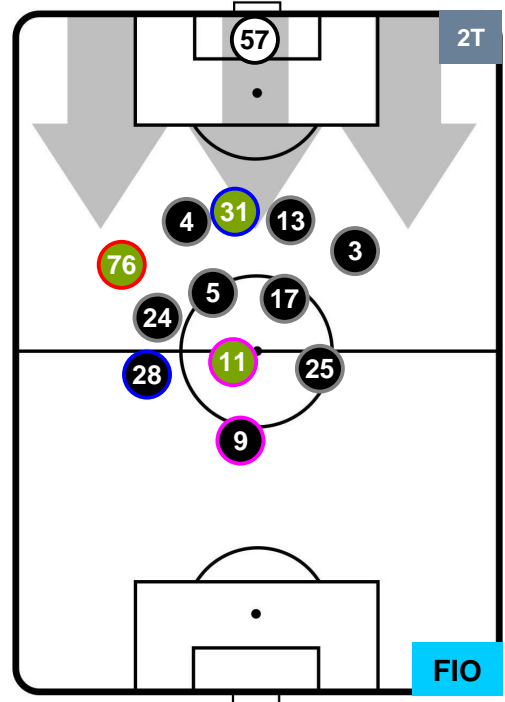

Jog-Run-Sprint (km 114.994)		
26.817	79.114	9.063

BOLOGNA

BOL 1

2 FIO

FIorentina

HEATMAP

BOLOGNA **BOL 1** **2** **FIO** **FIORENTINA**

POSIZIONI MEDIE

Legenda:

1ª Sostituzione	Giocatore Entrato	Giocatore Uscito	
2ª Sostituzione	Giocatore Entrato	Giocatore Uscito	Giocatore Entrato in sostituzione di
3ª Sostituzione	Giocatore Entrato	Giocatore Uscito	Giocatore Entrato in sostituzione di