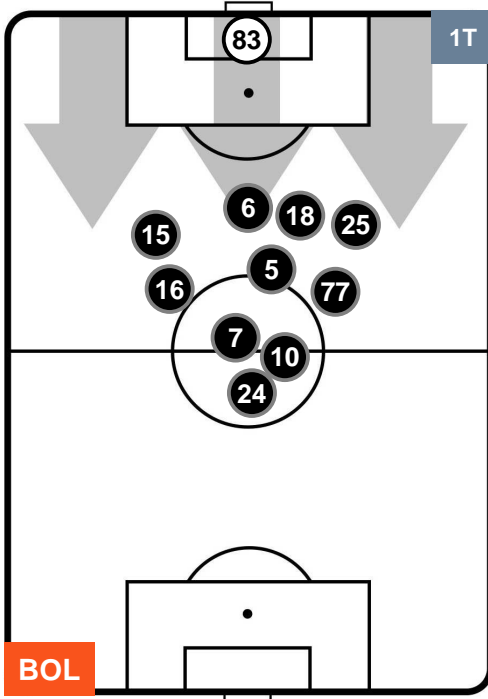

BOLOGNA

BOL **1**

2 **FIO**

FIorentINA

POSIZIONI MEDIE POSSESSO PALLA (proprio)

- Legenda:**
- 1ª Sostituzione ● Giocatore Entrato ● Giocatore Uscito
 - 2ª Sostituzione ● Giocatore Entrato ● Giocatore Uscito ■ Giocatore Entrato in sostituzione di ●
 - 3ª Sostituzione ● Giocatore Entrato ● Giocatore Uscito ■ Giocatore Entrato in sostituzione di ●

BOLOGNA

BOL 1

2 FIO

FIorentINA

POSIZIONI MEDIE POSSESSO PALLA (avversario)

- Legenda:**
- 1ª Sostituzione ● Giocatore Entrato ● Giocatore Uscito
 - 2ª Sostituzione ● Giocatore Entrato ● Giocatore Uscito ■ Giocatore Entrato in sostituzione di ●
 - 3ª Sostituzione ● Giocatore Entrato ● Giocatore Uscito ■ Giocatore Entrato in sostituzione di ●

BOLOGNA

BOL 1

2 FIO

FIorentINA

BARICENTRO

BILANCIAMENTO OFFENSIVO

BOLOGNA **BOL 1** **2** **FIO** FIORENTINA

ZONE DI TIRO