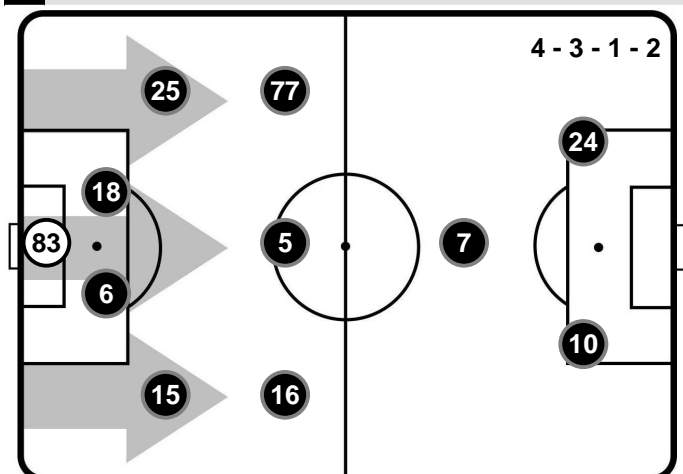

BOLOGNA

BOL 1

2 FIO

FIorentINA

FORMAZIONI

BOLOGNA

- 83 ANTONIO MIRANTE (P)
- 15 IBRAHIMA MBAYE
- 6 SEBASTIAN DE MAIO
- 18 FILIP HELANDER
- 25 ADAM MASINA
- 16 ANDREA POLI
- 5 ERICK PULGAR
- 77 GODFRED DONSAH
- 7 BLERIM DZEMAILI
- 10 MATTIA DESTRO
- 24 RODRIGO PALACIO