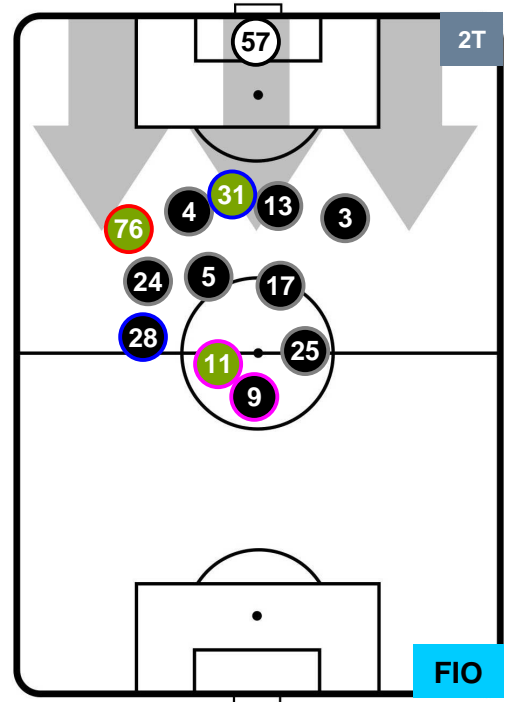

BOLOGNA

BOL **1**

2 **FIO**

FIorentINA

POSIZIONI MEDIE POSSESSO PALLA (proprio)

- Legenda:**
- 1ª Sostituzione ● Giocatore Entrato ● Giocatore Uscito
 - 2ª Sostituzione ● Giocatore Entrato ● Giocatore Uscito ■ Giocatore Entrato in sostituzione di ●
 - 3ª Sostituzione ● Giocatore Entrato ● Giocatore Uscito ■ Giocatore Entrato in sostituzione di ●

BOLOGNA

BOL 1

2 FIO

FIorentINA

POSIZIONI MEDIE POSSESSO PALLA (avversario)

- Legenda:**
- 1ª Sostituzione ● Giocatore Entrato ● Giocatore Uscito
 - 2ª Sostituzione ● Giocatore Entrato ● Giocatore Uscito ■ Giocatore Entrato in sostituzione di ●
 - 3ª Sostituzione ● Giocatore Entrato ● Giocatore Uscito ■ Giocatore Entrato in sostituzione di ●

BOLOGNA

BOL 1

2 FIO

FIorentINA

BARICENTRO

BILANCIAMENTO OFFENSIVO

BOLOGNA **BOL 1** **2** **FIO** FIORENTINA

ZONE DI TIRO