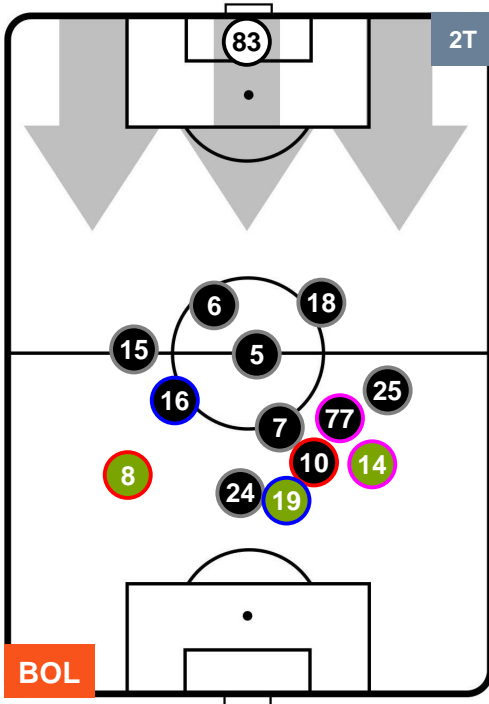

Legenda:

1ª Sostituzione	Giocatore Entrato	Giocatore Uscito	
2ª Sostituzione	Giocatore Entrato	Giocatore Uscito	Giocatore Entrato in sostituzione di
3ª Sostituzione	Giocatore Entrato	Giocatore Uscito	Giocatore Entrato in sostituzione di

BOLOGNA

BOL **1**

2 **FIO**

FIorentINA

POSIZIONI MEDIE POSSESSO PALLA (proprio)

- Legenda:**
- 1ª Sostituzione ● Giocatore Entrato ● Giocatore Uscito
 - 2ª Sostituzione ● Giocatore Entrato ● Giocatore Uscito ■ Giocatore Entrato in sostituzione di ●
 - 3ª Sostituzione ● Giocatore Entrato ● Giocatore Uscito ■ Giocatore Entrato in sostituzione di ●

BOLOGNA

BOL 1

2 FIO

FIorentINA

POSIZIONI MEDIE POSSESSO PALLA (avversario)

- Legenda:**
- 1ª Sostituzione ● Giocatore Entrato ● Giocatore Uscito
 - 2ª Sostituzione ● Giocatore Entrato ● Giocatore Uscito ■ Giocatore Entrato in sostituzione di ●
 - 3ª Sostituzione ● Giocatore Entrato ● Giocatore Uscito ■ Giocatore Entrato in sostituzione di ●