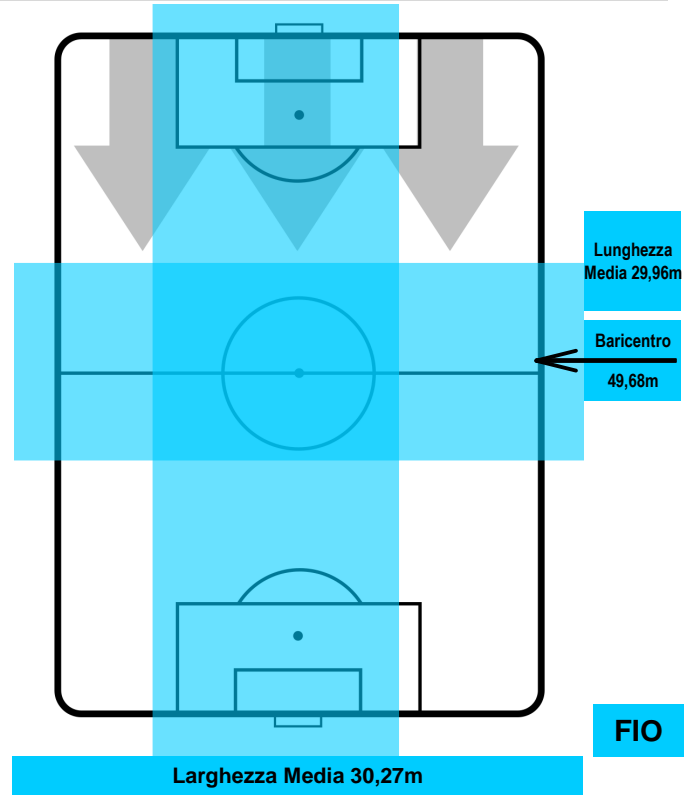

BOLOGNA

BOL 1

2 FIO

FIorentINA

POSIZIONI MEDIE POSSESSO PALLA (avversario)

- Legenda:**
- 1ª Sostituzione ● Giocatore Entrato ● Giocatore Uscito
 - 2ª Sostituzione ● Giocatore Entrato ● Giocatore Uscito ■ Giocatore Entrato in sostituzione di ●
 - 3ª Sostituzione ● Giocatore Entrato ● Giocatore Uscito ■ Giocatore Entrato in sostituzione di ●

BOLOGNA

BOL 1

2 FIO

FIorentINA

BARICENTRO

BILANCIAMENTO OFFENSIVO

BOLOGNA **BOL 1** **2** **FIO** FIORENTINA

ZONE DI TIRO