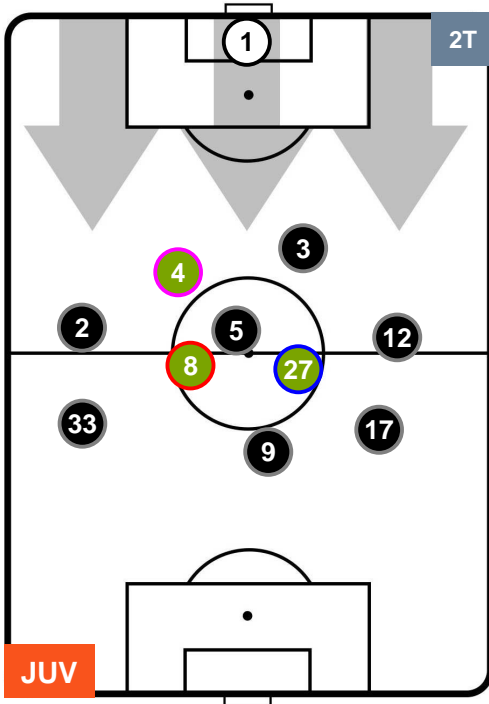

SASSUOLO

POSIZIONI MEDIE

- Legenda:**
- 1ª Sostituzione Giocatore Entrato Giocatore Uscito
 - 2ª Sostituzione Giocatore Entrato Giocatore Uscito Giocatore Entrato in sostituzione di
 - 3ª Sostituzione Giocatore Entrato Giocatore Uscito Giocatore Entrato in sostituzione di

JUVENTUS

JUV 7

0 SAS

SASSUOLO

POSIZIONI MEDIE POSSESSO PALLA (proprio)

- Legenda:**
- 1ª Sostituzione ● Giocatore Entrato ● Giocatore Uscito
 - 2ª Sostituzione ● Giocatore Entrato ● Giocatore Uscito ■ Giocatore Entrato in sostituzione di ●
 - 3ª Sostituzione ● Giocatore Entrato ● Giocatore Uscito ■ Giocatore Entrato in sostituzione di ●