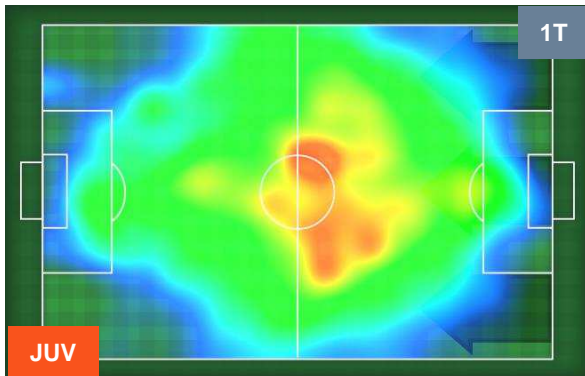

JUVENTUS

JUV **7**

0 **SAS**

SASSUOLO

HEATMAP

JUVENTUS

JUV 7

0 SAS

SASSUOLO

POSIZIONI MEDIE

- Legenda:**
- 1ª Sostituzione Giocatore Entrato Giocatore Uscito
 - 2ª Sostituzione Giocatore Entrato Giocatore Uscito Giocatore Entrato in sostituzione di
 - 3ª Sostituzione Giocatore Entrato Giocatore Uscito Giocatore Entrato in sostituzione di