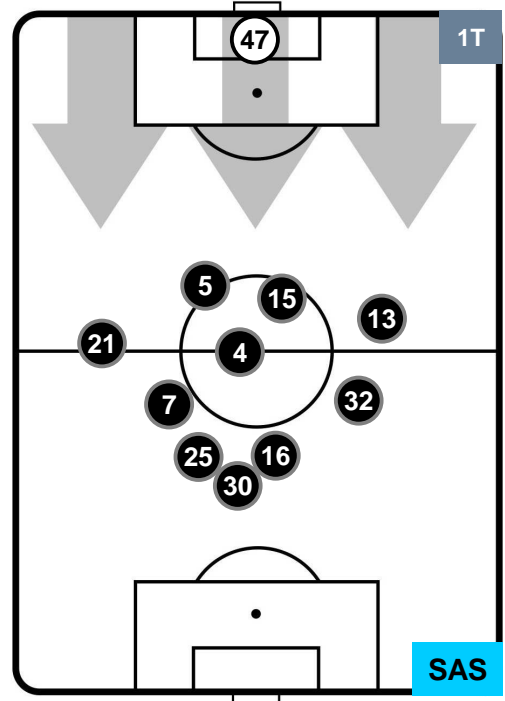

SASSUOLO

POSIZIONI MEDIE

- Legenda:**
- 1ª Sostituzione Giocatore Entrato Giocatore Uscito
 - 2ª Sostituzione Giocatore Entrato Giocatore Uscito Giocatore Entrato in sostituzione di
 - 3ª Sostituzione Giocatore Entrato Giocatore Uscito Giocatore Entrato in sostituzione di

JUVENTUS

JUV 7

0 SAS

SASSUOLO

POSIZIONI MEDIE POSSESSO PALLA (proprio)

- Legenda:**
- 1ª Sostituzione ● Giocatore Entrato ● Giocatore Uscito
 - 2ª Sostituzione ● Giocatore Entrato ● Giocatore Uscito ■ Giocatore Entrato in sostituzione di ●
 - 3ª Sostituzione ● Giocatore Entrato ● Giocatore Uscito ■ Giocatore Entrato in sostituzione di ●

JUVENTUS

JUV 7

0 SAS

SASSUOLO

POSIZIONI MEDIE POSSESSO PALLA (avversario)

- Legenda:**
- 1ª Sostituzione
 - Giocatore Entrato
 - Giocatore Uscito
 - 2ª Sostituzione
 - Giocatore Entrato
 - Giocatore Uscito
 - Giocatore Entrato in sostituzione di
 - 3ª Sostituzione
 - Giocatore Entrato
 - Giocatore Uscito
 - Giocatore Entrato in sostituzione di