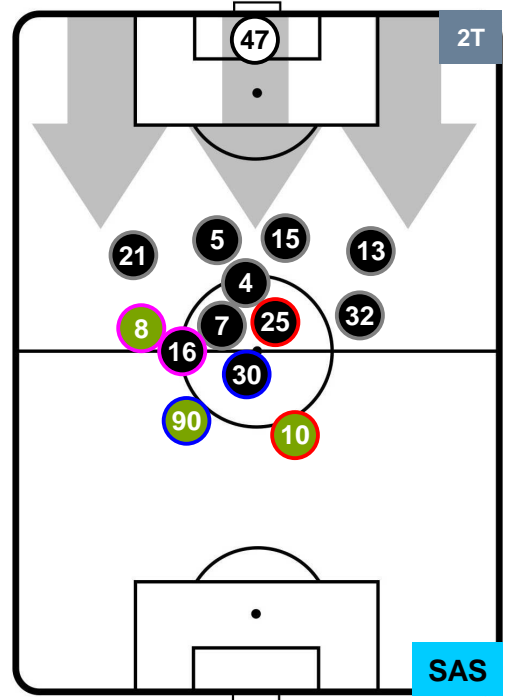

JUVENTUS

JUV 7

0 SAS

SASSUOLO

POSIZIONI MEDIE POSSESSO PALLA (avversario)

- Legenda:**
- 1ª Sostituzione
 - Giocatore Entrato
 - Giocatore Uscito
 - 2ª Sostituzione
 - Giocatore Entrato
 - Giocatore Uscito
 - Giocatore Entrato in sostituzione di
 - 3ª Sostituzione
 - Giocatore Entrato
 - Giocatore Uscito
 - Giocatore Entrato in sostituzione di