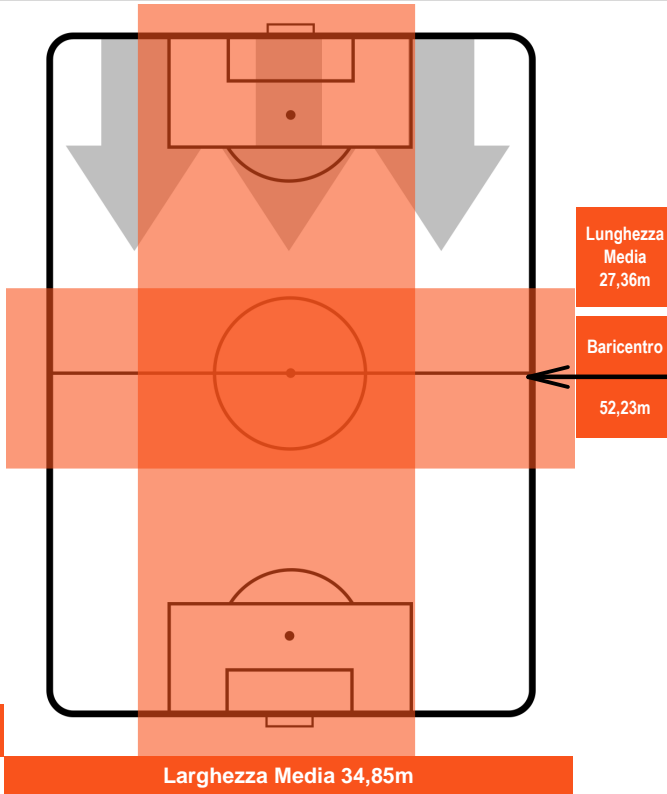

JUVENTUS

JUV 7

0 SAS

SASSUOLO

BARICENTRO