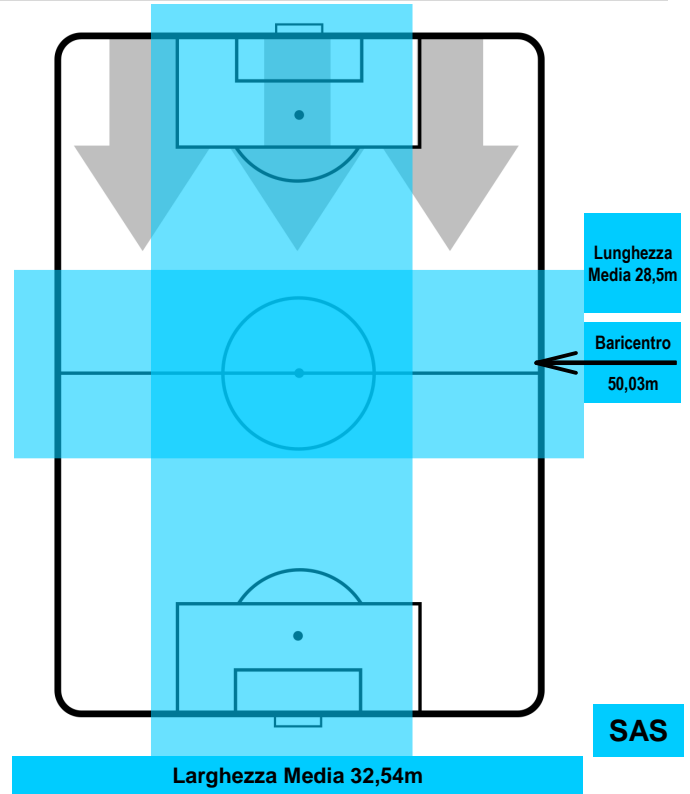

JUVENTUS

JUV 7

0 SAS

SASSUOLO

BARICENTRO