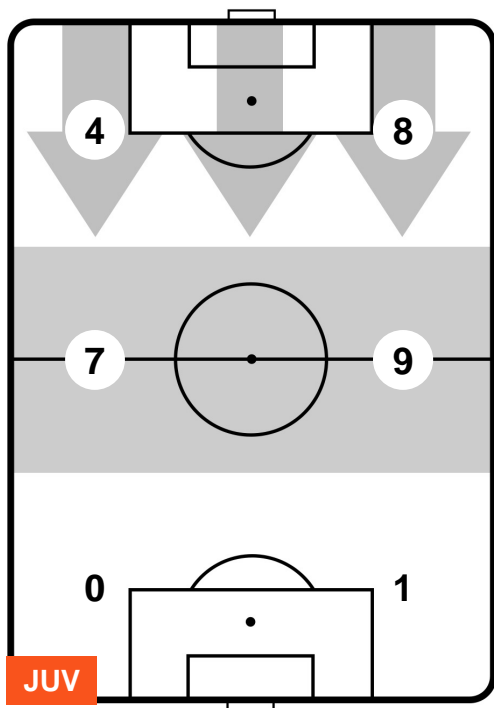

0 SAS

SASSUOLO

ZONE DI TIRO

7	Gol	0
11	In porta	2
5	Fuori Porta	3

CROSS IN GIOCO

PALLE RECUPERATE

JUVENTUS

JUV 7

0 SAS

SASSUOLO

MVP (Most Valuable Player)

GONZALO HIGUAIN		9
JUVENTUS		JUV
Ruolo:	Attaccante	
Altezza:	1,84m	
Peso:	82 Kg	
Data Nascita:	10/12/1987	
Nazionalità:	ARG	
Jog 42% - Run 50% - Sprint 8%		Km 9.422
3.931	4.745	0.746
Statistiche		
Gol	3	
Occasioni da gol	4	
Totale tiri	6	
Tiri in porta (Gol)	4(3)	
Azioni attacco	3	
Palle recuperate	4	
Minuti giocati	91'	