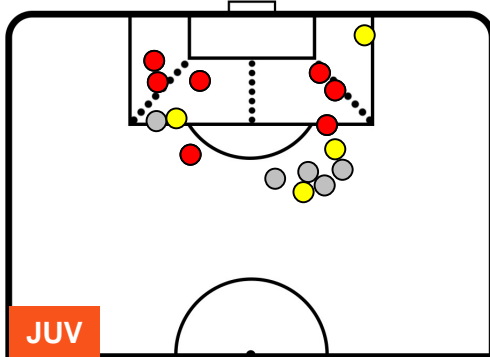

JUVENTUS

JUV 7

0 SAS

SASSUOLO

BARICENTRO

BILANCIAMENTO OFFENSIVO

JUVENTUS

JUV 7

0 SAS

SASSUOLO

ZONE DI TIRO

7	Gol	0
11	In porta	2
5	Fuori Porta	3

CROSS IN GIOCO

PALLE RECUPERATE

JUVENTUS

JUV 7