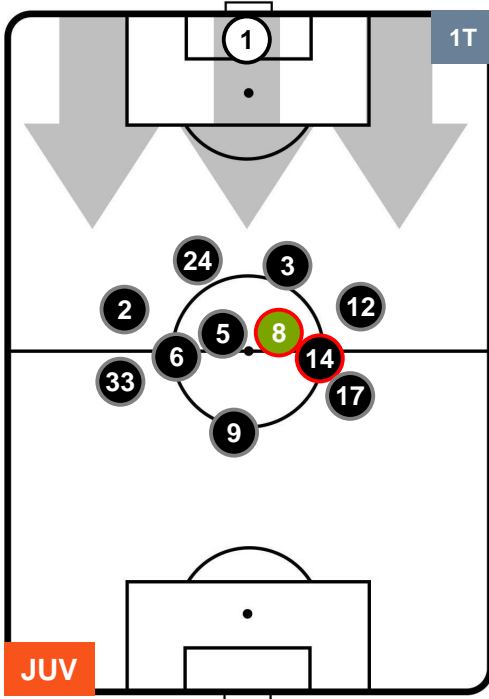

JUVENTUS

JUV **7**

0 **SAS**

SASSUOLO

HEATMAP

JUVENTUS

JUV 7

0 SAS

SASSUOLO

POSIZIONI MEDIE

- Legenda:**
- 1ª Sostituzione Giocatore Entrato Giocatore Uscito
 - 2ª Sostituzione Giocatore Entrato Giocatore Uscito Giocatore Entrato in sostituzione di
 - 3ª Sostituzione Giocatore Entrato Giocatore Uscito Giocatore Entrato in sostituzione di