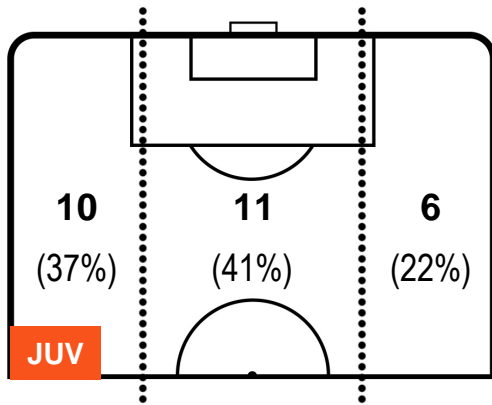

BILANCIAMENTO OFFENSIVO