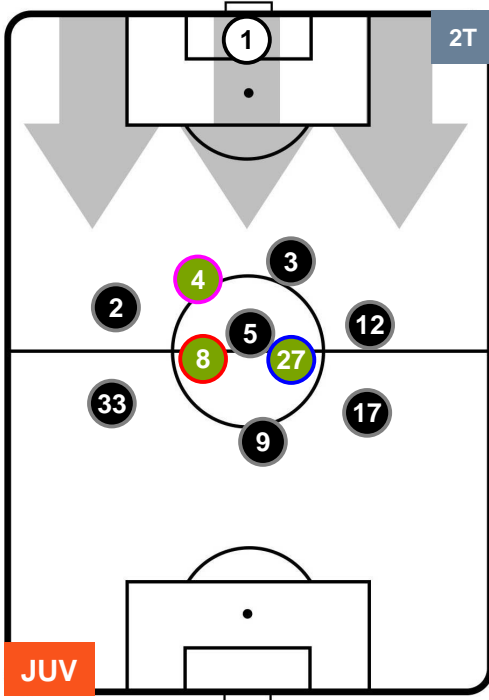

JUVENTUS

JUV **7**

0 **SAS**

SASSUOLO

HEATMAP

JUVENTUS

JUV 7

0 SAS

SASSUOLO

POSIZIONI MEDIE

- Legenda:**
- 1ª Sostituzione Giocatore Entrato Giocatore Uscito
 - 2ª Sostituzione Giocatore Entrato Giocatore Uscito Giocatore Entrato in sostituzione di
 - 3ª Sostituzione Giocatore Entrato Giocatore Uscito Giocatore Entrato in sostituzione di