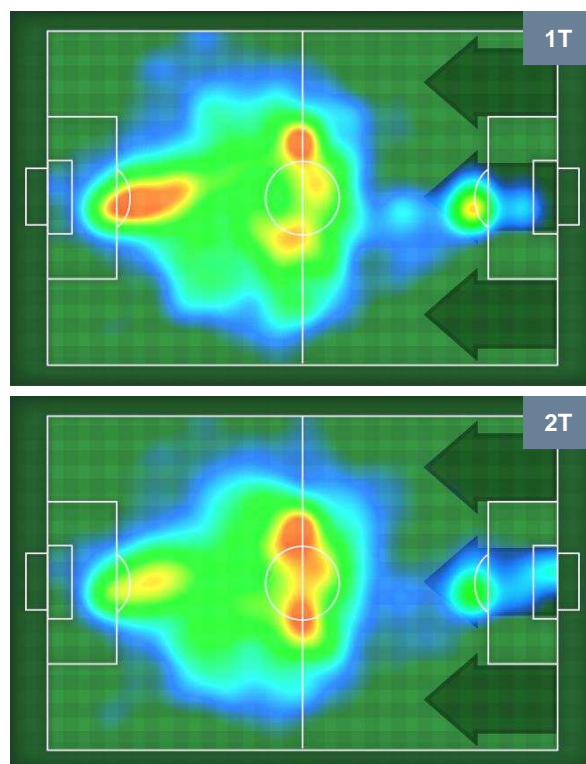

JUVENTUS

JUV 7

0 SAS

SASSUOLO

MVP (Most Valuable Player)

GONZALO HIGUAIN		9
JUVENTUS		JUV
Ruolo:	Attaccante	
Altezza:	1,84m	
Peso:	82 Kg	
Data Nascita:	10/12/1987	
Nazionalità:	ARG	
Jog 42% - Run 50% - Sprint 8%		Km 9.422
3.931	4.745	0.746
Statistiche		
Gol	3	
Occasioni da gol	4	
Totale tiri	6	
Tiri in porta (Gol)	4(3)	
Azioni attacco	3	
Palle recuperate	4	
Minuti giocati	91'	

KHOUMA BABACAR		30
SASSUOLO		SAS
Ruolo:	Attaccante	
Altezza:	1,91m	
Peso:	85 Kg	
Data Nascita:	17/03/1993	
Nazionalità:	SEN	
Jog 26% - Run 66% - Sprint 8%		Km 9.282
2.413	6.129	0.74
Statistiche		
Azioni attacco	1	
Palle recuperate	1	
Falli subiti	2	
Minuti giocati	82'	

HeatMap