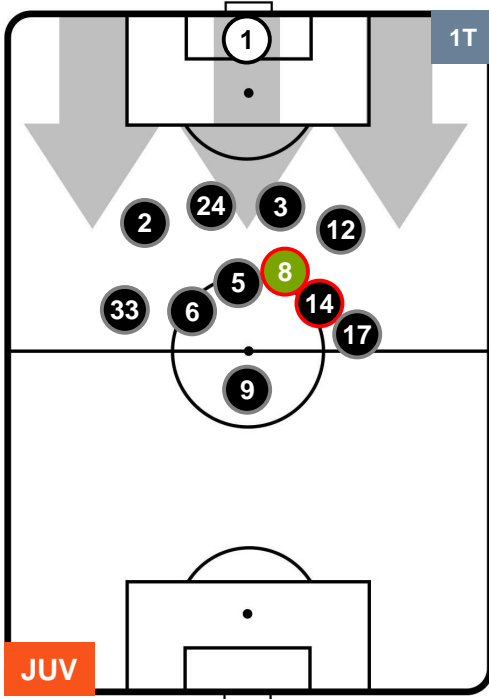

SASSUOLO

POSIZIONI MEDIE

- Legenda:**
- 1ª Sostituzione Giocatore Entrato Giocatore Uscito
 - 2ª Sostituzione Giocatore Entrato Giocatore Uscito Giocatore Entrato in sostituzione di
 - 3ª Sostituzione Giocatore Entrato Giocatore Uscito Giocatore Entrato in sostituzione di

JUVENTUS

JUV 7

0 SAS

SASSUOLO

POSIZIONI MEDIE POSSESSO PALLA (avversario)

- Legenda:**
- 1ª Sostituzione
 - Giocatore Entrato
 - Giocatore Uscito
 - 2ª Sostituzione
 - Giocatore Entrato
 - Giocatore Uscito
 - Giocatore Entrato in sostituzione di
 - 3ª Sostituzione
 - Giocatore Entrato
 - Giocatore Uscito
 - Giocatore Entrato in sostituzione di