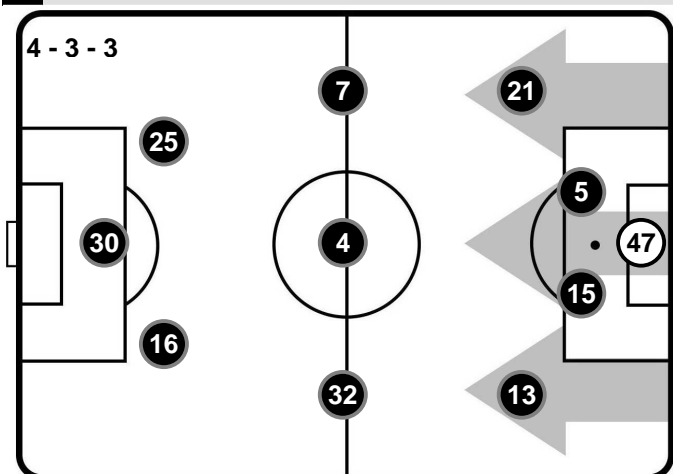

A disposizione

- 70 LEONARDO MARSON
- 77 GIANLUCA PEGOLO
- 6 LUCA MAZZITELLI
- 8 DAVIDE BIONDINI
- 10 ALESSANDRO MATRI
- 12 STEFANO SENSI
- 17 NICHOLAS PIERINI
- 22 DAVIDE FRATTESI
- 26 ROGERIO
- 29 FRANCESCO CASSATA
- 90 ANTONINO RAGUSA
- 98 CLAUD ADJAPONG

Allenatore: GIUSEPPE IACHINI