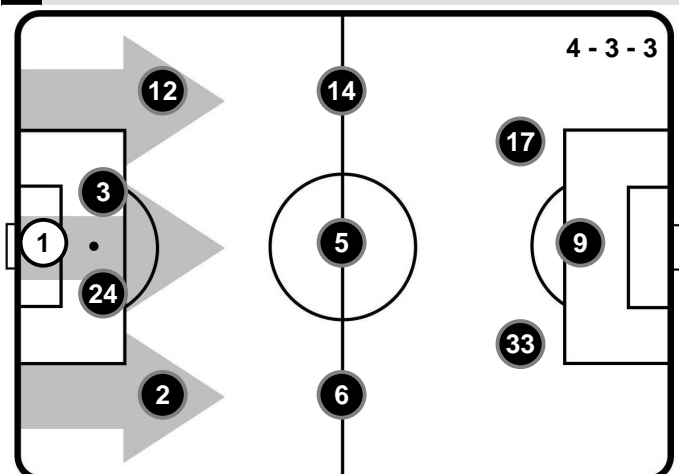

JUVENTUS

JUV 7

0 SAS

SASSUOLO

FORMAZIONI

JUVENTUS

- 1 GIANLUIGI BUFFON (P)
- 2 MATTIA DE SCIGLIO
- 24 DANIELE RUGANI
- 3 GIORGIO CHIPELLINI
- 12 ALEX SANDRO
- 6 SAMI KHEDIRA
- 5 MIRALEM PJANIC
- 14 BLAISE MATUIDI
- 33 FEDERICO BERNARDESCHI
- 9 GONZALO HIGUAIN
- 17 MARIO MANDZUKIC