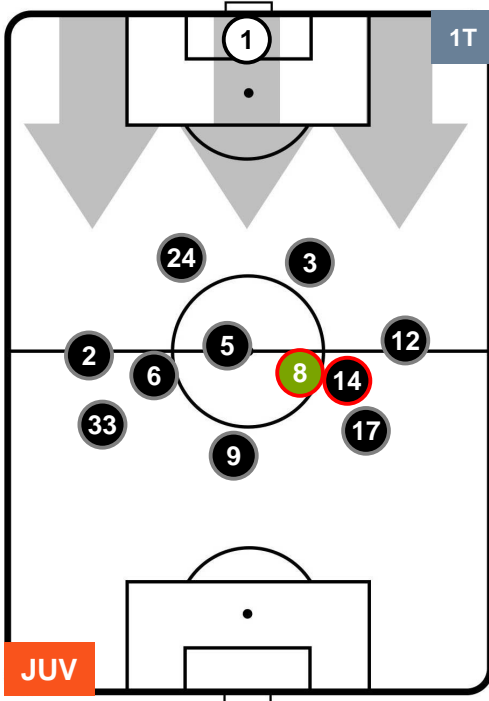

SASSUOLO

POSIZIONI MEDIE

- Legenda:**
- 1ª Sostituzione Giocatore Entrato Giocatore Uscito
 - 2ª Sostituzione Giocatore Entrato Giocatore Uscito Giocatore Entrato in sostituzione di
 - 3ª Sostituzione Giocatore Entrato Giocatore Uscito Giocatore Entrato in sostituzione di

JUVENTUS

JUV 7

0 SAS

SASSUOLO

POSIZIONI MEDIE POSSESSO PALLA (proprio)

- Legenda:**
- 1ª Sostituzione ● Giocatore Entrato ● Giocatore Uscito
 - 2ª Sostituzione ● Giocatore Entrato ● Giocatore Uscito ■ Giocatore Entrato in sostituzione di ●
 - 3ª Sostituzione ● Giocatore Entrato ● Giocatore Uscito ■ Giocatore Entrato in sostituzione di ●

JUVENTUS

JUV 7

0 SAS

SASSUOLO

POSIZIONI MEDIE POSSESSO PALLA (avversario)

- Legenda:**
- 1ª Sostituzione
 - Giocatore Entrato
 - Giocatore Uscito
 - 2ª Sostituzione
 - Giocatore Entrato
 - Giocatore Uscito
 - Giocatore Entrato in sostituzione di
 - 3ª Sostituzione
 - Giocatore Entrato
 - Giocatore Uscito
 - Giocatore Entrato in sostituzione di