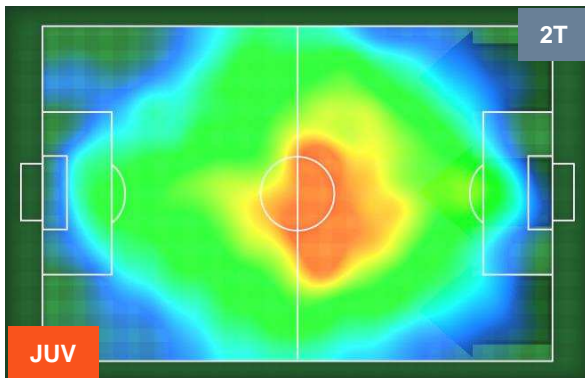

JUVENTUS

JUV **7**

0 **SAS**

SASSUOLO

HEATMAP

JUVENTUS

JUV 7

0 SAS

SASSUOLO

POSIZIONI MEDIE

- Legenda:**
- 1ª Sostituzione Giocatore Entrato Giocatore Uscito
 - 2ª Sostituzione Giocatore Entrato Giocatore Uscito Giocatore Entrato in sostituzione di
 - 3ª Sostituzione Giocatore Entrato Giocatore Uscito Giocatore Entrato in sostituzione di