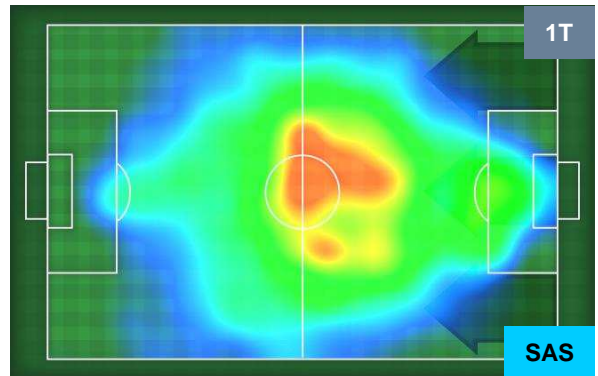

JUVENTUS

JUV **7**

0 **SAS**

SASSUOLO

HEATMAP

JUVENTUS

JUV 7

0 SAS

SASSUOLO

POSIZIONI MEDIE

- Legenda:**
- 1ª Sostituzione Giocatore Entrato Giocatore Uscito
 - 2ª Sostituzione Giocatore Entrato Giocatore Uscito Giocatore Entrato in sostituzione di
 - 3ª Sostituzione Giocatore Entrato Giocatore Uscito Giocatore Entrato in sostituzione di