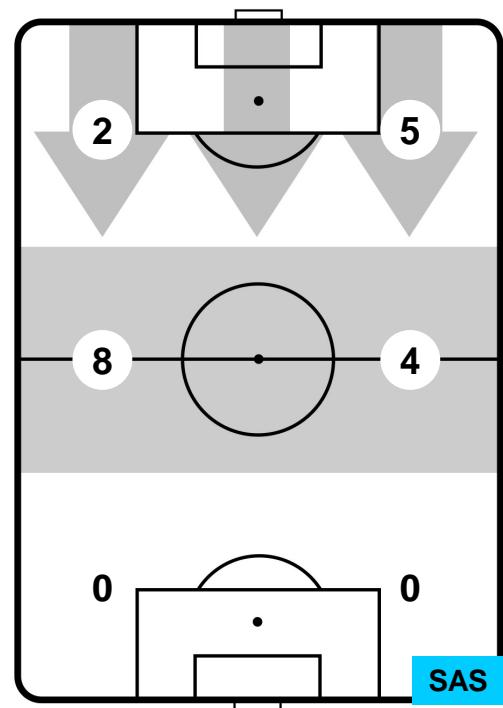

0 SAS

SASSUOLO

ZONE DI TIRO

7	Gol	0
11	In porta	2
5	Fuori Porta	3

CROSS IN GIOCO

PALLE RECUPERATE

JUVENTUS

JUV 7

0 SAS

SASSUOLO

MVP (Most Valuable Player)

GONZALO HIGUAIN		9
JUVENTUS		JUV
Ruolo:	Attaccante	
Altezza:	1,84m	
Peso:	82 Kg	
Data Nascita:	10/12/1987	
Nazionalità:	ARG	
Jog 42% - Run 50% - Sprint 8%		Km 9.422
3.931	4.745	0.746
Statistiche		
Gol	3	
Occasioni da gol	4	
Totale tiri	6	
Tiri in porta (Gol)	4(3)	
Azioni attacco	3	
Palle recuperate	4	
Minuti giocati	91'	