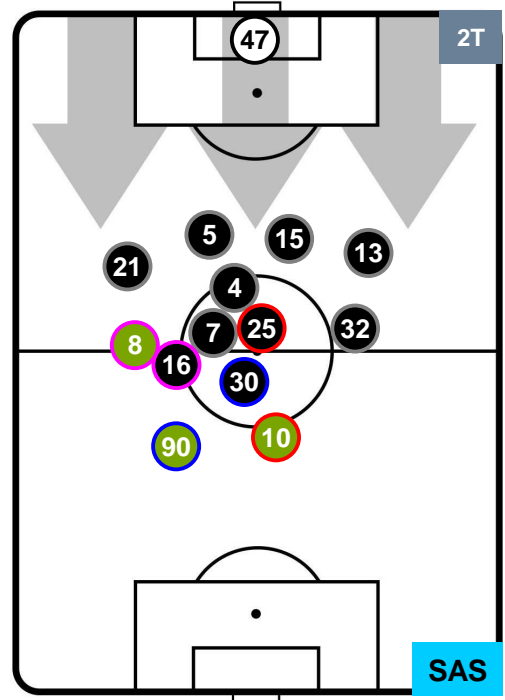

JUVENTUS

JUV **7**

0 **SAS**

SASSUOLO

HEATMAP

JUVENTUS

JUV 7

0 SAS

SASSUOLO

POSIZIONI MEDIE

- Legenda:**
- 1ª Sostituzione Giocatore Entrato Giocatore Uscito
 - 2ª Sostituzione Giocatore Entrato Giocatore Uscito Giocatore Entrato in sostituzione di
 - 3ª Sostituzione Giocatore Entrato Giocatore Uscito Giocatore Entrato in sostituzione di