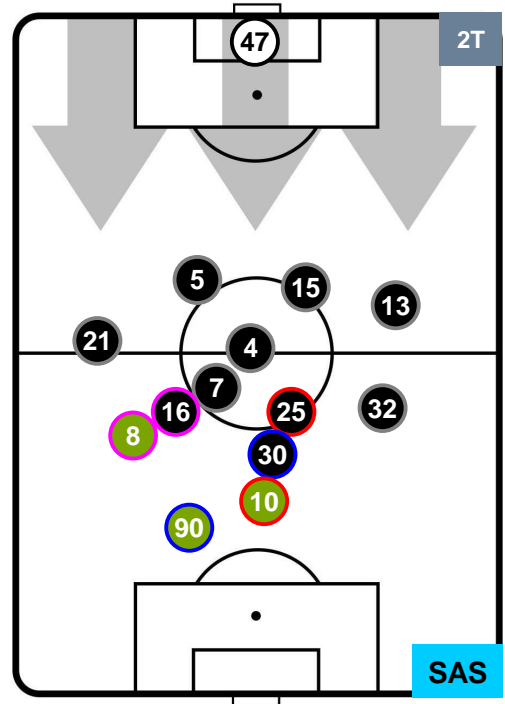

SASSUOLO

POSIZIONI MEDIE

- Legenda:**
- 1ª Sostituzione Giocatore Entrato Giocatore Uscito
 - 2ª Sostituzione Giocatore Entrato Giocatore Uscito Giocatore Entrato in sostituzione di
 - 3ª Sostituzione Giocatore Entrato Giocatore Uscito Giocatore Entrato in sostituzione di

JUVENTUS

JUV 7

0 SAS

SASSUOLO

POSIZIONI MEDIE POSSESSO PALLA (proprio)

- Legenda:**
- 1ª Sostituzione ● Giocatore Entrato ● Giocatore Uscito
 - 2ª Sostituzione ● Giocatore Entrato ● Giocatore Uscito ■ Giocatore Entrato in sostituzione di ●
 - 3ª Sostituzione ● Giocatore Entrato ● Giocatore Uscito ■ Giocatore Entrato in sostituzione di ●

JUVENTUS

JUV 7

0 SAS

SASSUOLO

POSIZIONI MEDIE POSSESSO PALLA (avversario)

- Legenda:**
- 1ª Sostituzione
 - Giocatore Entrato
 - Giocatore Uscito
 - 2ª Sostituzione
 - Giocatore Entrato
 - Giocatore Uscito
 - Giocatore Entrato in sostituzione di
 - 3ª Sostituzione
 - Giocatore Entrato
 - Giocatore Uscito
 - Giocatore Entrato in sostituzione di