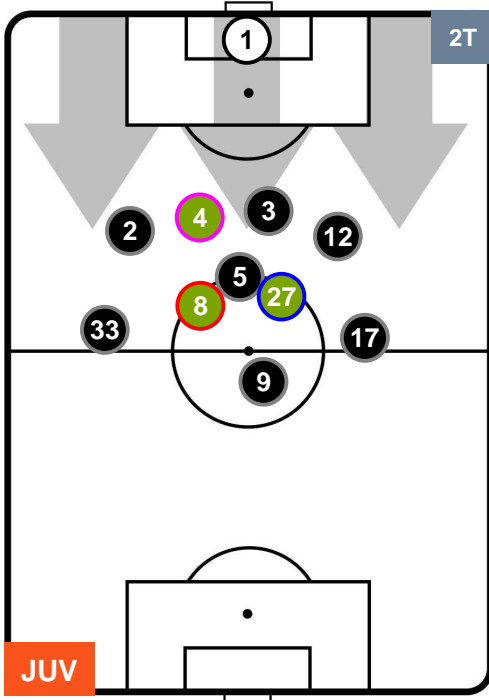

SASSUOLO

POSIZIONI MEDIE

- Legenda:**
- 1ª Sostituzione Giocatore Entrato Giocatore Uscito
 - 2ª Sostituzione Giocatore Entrato Giocatore Uscito Giocatore Entrato in sostituzione di
 - 3ª Sostituzione Giocatore Entrato Giocatore Uscito Giocatore Entrato in sostituzione di

JUVENTUS

JUV 7

0 SAS

SASSUOLO

POSIZIONI MEDIE POSSESSO PALLA (avversario)

- Legenda:**
- 1ª Sostituzione
 - Giocatore Entrato
 - Giocatore Uscito
 - 2ª Sostituzione
 - Giocatore Entrato
 - Giocatore Uscito
 - Giocatore Entrato in sostituzione di
 - 3ª Sostituzione
 - Giocatore Entrato
 - Giocatore Uscito
 - Giocatore Entrato in sostituzione di