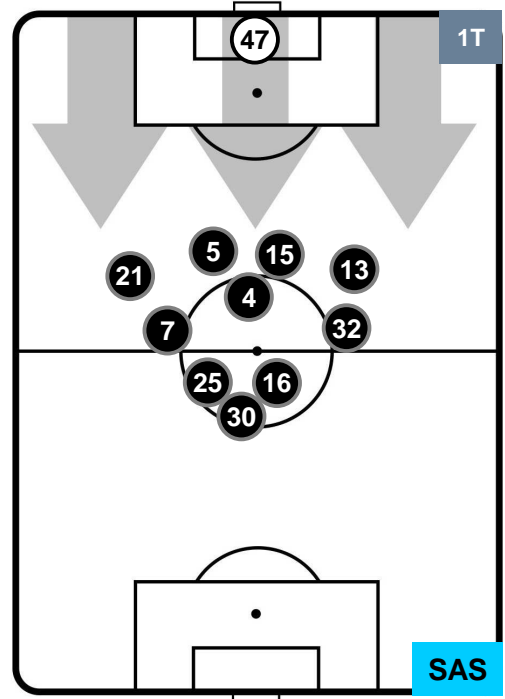

JUVENTUS

JUV **7**

0 **SAS**

SASSUOLO

HEATMAP

JUVENTUS

JUV 7

0 SAS

SASSUOLO

POSIZIONI MEDIE

- Legenda:**
- 1ª Sostituzione Giocatore Entrato Giocatore Uscito
 - 2ª Sostituzione Giocatore Entrato Giocatore Uscito Giocatore Entrato in sostituzione di
 - 3ª Sostituzione Giocatore Entrato Giocatore Uscito Giocatore Entrato in sostituzione di