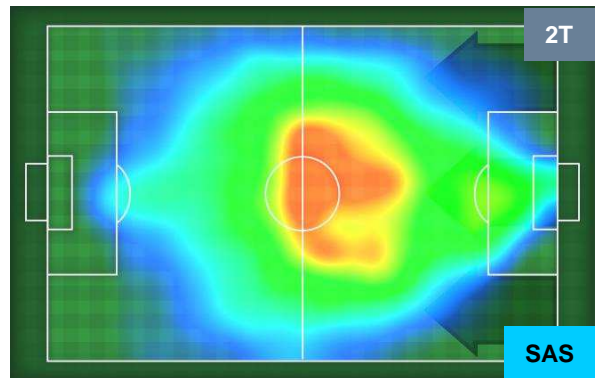

JUVENTUS

JUV **7**

0 **SAS**

SASSUOLO

HEATMAP

JUVENTUS

JUV 7

0 SAS

SASSUOLO

POSIZIONI MEDIE

- Legenda:**
- 1ª Sostituzione Giocatore Entrato Giocatore Uscito
 - 2ª Sostituzione Giocatore Entrato Giocatore Uscito Giocatore Entrato in sostituzione di
 - 3ª Sostituzione Giocatore Entrato Giocatore Uscito Giocatore Entrato in sostituzione di