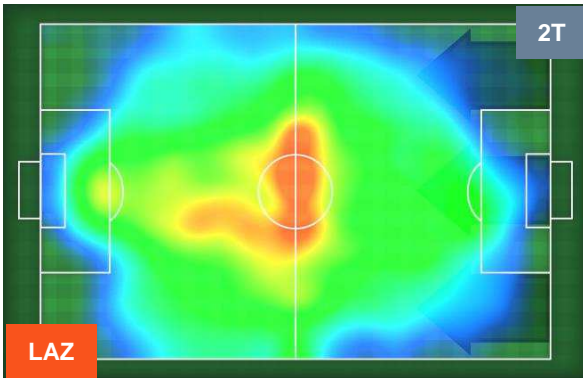

LAZIO

LAZ 1

2 GEN

GENOA

RANKING GIOCATORI (Performance Chilometriche-Velocistiche)

Jog - Run - Sprint (km)

Rank	Player	totale km	
1	MARCO PAROLO	12.996	
	2.472	9.249	1.275
2	LUCAS LEIVA	12.126	
	2.66	8.607	0.859
3	LUIS ALBERTO	11.628	
	2.662	8.242	0.724
4	MARTIN CACERES	11.368	
	2.555	7.986	0.827
5	STEFAN RADU	11.151	
	2.914	7.215	1.022

Velocità media in Run (km/h)

Rank	Player	Team	Value
1	G. PATRIC	LAZ	9
2	M. PAROLO	LAZ	8.5
3	A. MURGIA	LAZ	8.4
4	A. MARUSIC	LAZ	8.2
5	L. LEIVA	LAZ	7.8

Velocità in Sprint (km/h)

Rank	Player	Team	Value
1	S. RADU	LAZ	33.83
2	A. MARUSIC	LAZ	32.81
3	J. LUKAKU	LAZ	32.26
4	C. IMMOBILE	LAZ	31.1

Jog - Run - Sprint (km)

Rank	Player	totale km	
1	OSCAR HILJEMARK	12.622	
	2.506	8.854	1.262
2	ANDREA BERTOLACCI	12.062	
	2.221	8.975	0.866
3	ANDREY GALABINOV	11.566	
	2.882	7.79	0.894
4	DIEGO LAXALT	11.56	
	2.513	7.776	1.271
5	ERVIN ZUKANOVIC	11.148	
	2.908	7.72	0.52

Velocità media in Run (km/h)

Rank	Player	Team	Value
1	D. BESSA	GEN	9.6
2	D. LAZOVIC	GEN	8.9
3	I. MEDEIROS	GEN	8.3
4	A. BERTOLACCI	GEN	8.2
5	O. HILJEMARK	GEN	8.2

Velocità in Sprint (km/h)

Rank	Player	Team	Value
1	D. LAXALT	GEN	34.57
2	A. GALABINOV	GEN	34.28
3	E. ZUKANOVIC	GEN	33.43
4	D. LAZOVIC	GEN	32.16

PERFORMANCE DI SQUADRA (Chilometriche-Velocistiche)

Distanza percorsa (Km)	115.7
Velocità Media (Km/h)	7.2

Jog-Run-Sprint (km 115.7)

26.202	79.493	10.005

Distanza percorsa (Km)	115.969
Velocità Media (Km/h)	7.3

Jog-Run-Sprint (km 115.969)

26.254	80.848	8.867

LAZIO LAZ 1   2 GEN GENOVA

HEATMAP