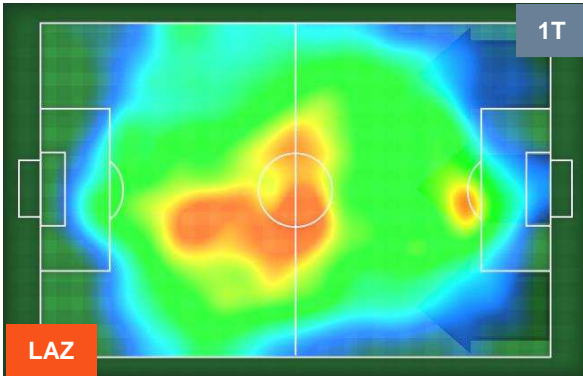

LAZIO

LAZ 1

2 GEN

GENOA

RANKING GIOCATORI (Performance Chilometriche-Velocistiche)

Jog - Run - Sprint (km)

Rank	Player	totale km	
1	MARCO PAROLO	12.996	
	2.472	9.249	1.275
2	LUCAS LEIVA	12.126	
	2.66	8.607	0.859
3	LUIS ALBERTO	11.628	
	2.662	8.242	0.724
4	MARTIN CACERES	11.368	
	2.555	7.986	0.827
5	STEFAN RADU	11.151	
	2.914	7.215	1.022

Velocità media in Run (km/h)

Rank	Player	Team	Value
1	G. PATRIC	LAZ	9
2	M. PAROLO	LAZ	8.5
3	A. MURGIA	LAZ	8.4
4	A. MARUSIC	LAZ	8.2
5	L. LEIVA	LAZ	7.8

Velocità in Sprint (km/h)

Rank	Player	Team	Value
1	S. RADU	LAZ	33.83
2	A. MARUSIC	LAZ	32.81
3	J. LUKAKU	LAZ	32.26
4	C. IMMOBILE	LAZ	31.1

Jog - Run - Sprint (km)

Rank	Player	totale km	
1	OSCAR HILJEMARK	12.622	
	2.506	8.854	1.262
2	ANDREA BERTOLACCI	12.062	
	2.221	8.975	0.866
3	ANDREY GALABINOV	11.566	
	2.882	7.79	0.894
4	DIEGO LAXALT	11.56	
	2.513	7.776	1.271
5	ERVIN ZUKANOVIC	11.148	
	2.908	7.72	0.52

Velocità media in Run (km/h)

Rank	Player	Team	Value
1	D. BESSA	GEN	9.6
2	D. LAZOVIC	GEN	8.9
3	I. MEDEIROS	GEN	8.3
4	A. BERTOLACCI	GEN	8.2
5	O. HILJEMARK	GEN	8.2

Velocità in Sprint (km/h)

Rank	Player	Team	Value
1	D. LAXALT	GEN	34.57
2	A. GALABINOV	GEN	34.28
3	E. ZUKANOVIC	GEN	33.43
4	D. LAZOVIC	GEN	32.16

PERFORMANCE DI SQUADRA (Chilometriche-Velocistiche)

Distanza percorsa (Km)	115.7
Velocità Media (Km/h)	7.2

Jog-Run-Sprint (km 115.7)

26.202	79.493	10.005

Distanza percorsa (Km)	115.969
Velocità Media (Km/h)	7.3

Jog-Run-Sprint (km 115.969)

26.254	80.848	8.867

LAZIO LAZ 1   2 GEN GENOVA

HEATMAP