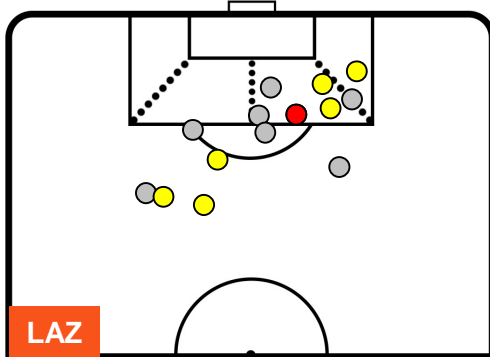

LAZIO

LAZ 1

2 GEN

GENOA

BARICENTRO

BILANCIAMENTO OFFENSIVO

LAZIO LAZ 1 2 GEN GENOVA

ZONE DI TIRO

1	Gol	2
7	In porta	4
7	Fuori Porta	1

CROSS IN GIOCO

PALLE RECUPERATE

LAZIO

LAZ 1

2 GEN

GENOA