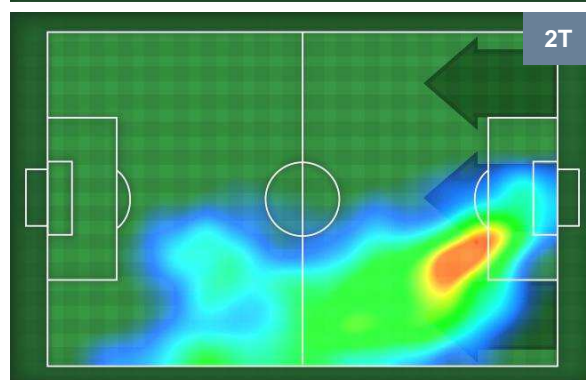

LAZIO

LAZ 1

2 GEN

GENOA

MVP (Most Valuable Player)

MARCO PAROLO		16
LAZIO	LAZ	
Ruolo:	Centrocampista	
Altezza:	1,86m	
Peso:	82 Kg	
Data Nascita:	25/01/1985	
Nazionalità:	ITA	
Jog 19% - Run 71% - Sprint 10% Km 12.996		
2.472	9.249	1.275
Statistiche		
Gol	1	
Occasioni da gol	2	
Totale tiri	4	
Tiri in porta (Gol)	1(1)	
Azioni attacco	4	
Palle recuperate	5	
Minuti giocati	95'	

DIEGO LAXALT		93
GENOA	GEN	
Ruolo:	Centrocampista	
Altezza:	1,78m	
Peso:	68 Kg	
Data Nascita:	07/02/1993	
Nazionalità:	URU	
Jog 22% - Run 67% - Sprint 11% Km 11.56		
2.513	7.776	1.271
Statistiche		
Gol	1	
Occasioni da gol	2	
Totale tiri	2	
Tiri in porta (Gol)	2(1)	
Azioni attacco	4	
Cross	1	
Palle recuperate	3	
Falli subiti	1	
Minuti giocati	95'	

HeatMap