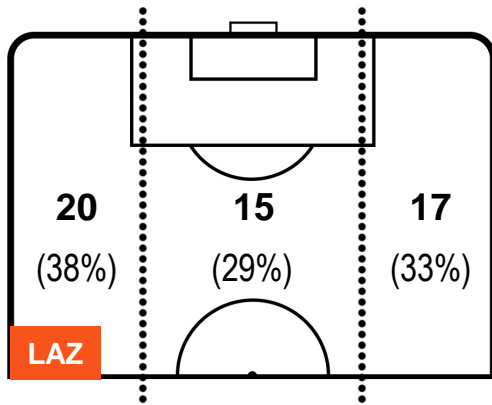

LAZIO

LAZ 1

2 GEN

GENOA

BARICENTRO

BILANCIAMENTO OFFENSIVO

LAZIO LAZ 1 2 GEN GENOVA

ZONE DI TIRO

1	Gol	2
7	In porta	4
7	Fuori Porta	1

CROSS IN GIOCO

PALLE RECUPERATE

LAZIO

LAZ 1

2 GEN

GENOA