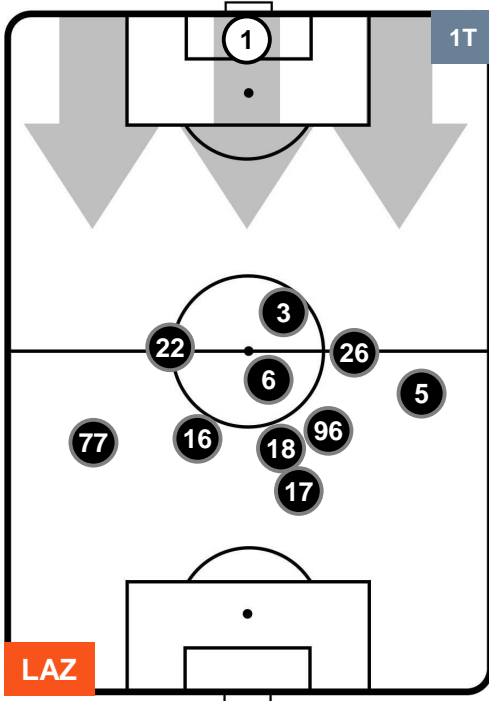

LAZIO
LAZ **1**
2 **GEN**
GENOA

POSIZIONI MEDIE POSSESSO PALLA (proprio)

1. **Legenda:**
2. 1ª Sostituzione   ● Giocatore Entrato   ● Giocatore Uscito
   - 2ª Sostituzione   ● Giocatore Entrato   ● Giocatore Uscito   ■ Giocatore Entrato in sostituzione di ●
   - 3ª Sostituzione   ● Giocatore Entrato   ● Giocatore Uscito   ■ Giocatore Entrato in sostituzione di ●