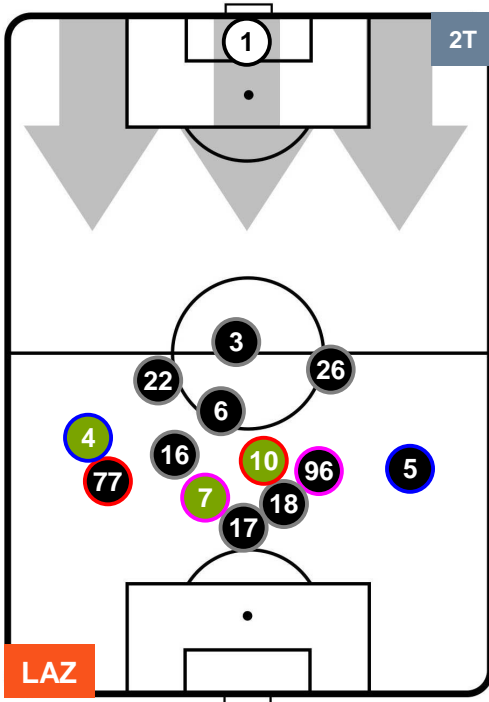

LAZIO
LAZ **1**
2 **GEN**
GENOA

POSIZIONI MEDIE POSSESSO PALLA (proprio)

1. **Legenda:**
2. 1ª Sostituzione   ● Giocatore Entrato   ● Giocatore Uscito
   - 2ª Sostituzione   ● Giocatore Entrato   ● Giocatore Uscito   ■ Giocatore Entrato in sostituzione di ●
   - 3ª Sostituzione   ● Giocatore Entrato   ● Giocatore Uscito   ■ Giocatore Entrato in sostituzione di ●