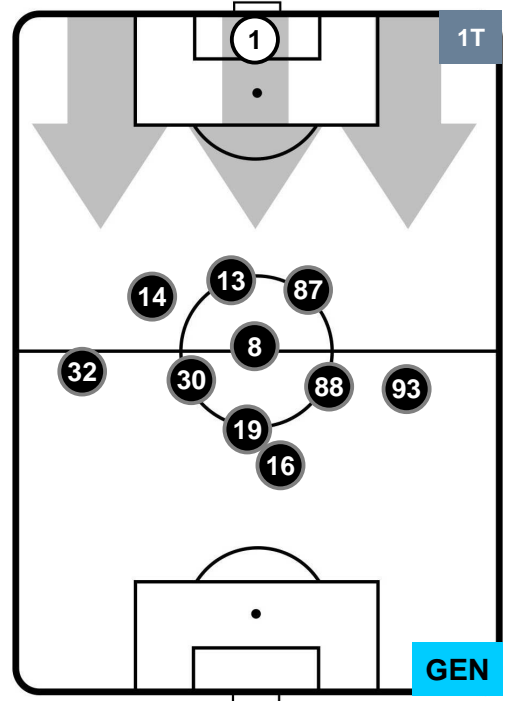

LAZIO
LAZ **1**
2 **GEN**
GENOA

POSIZIONI MEDIE POSSESSO PALLA (proprio)

1. **Legenda:**
2. 1ª Sostituzione   ● Giocatore Entrato   ● Giocatore Uscito
   - 2ª Sostituzione   ● Giocatore Entrato   ● Giocatore Uscito   ■ Giocatore Entrato in sostituzione di ●
   - 3ª Sostituzione   ● Giocatore Entrato   ● Giocatore Uscito   ■ Giocatore Entrato in sostituzione di ●