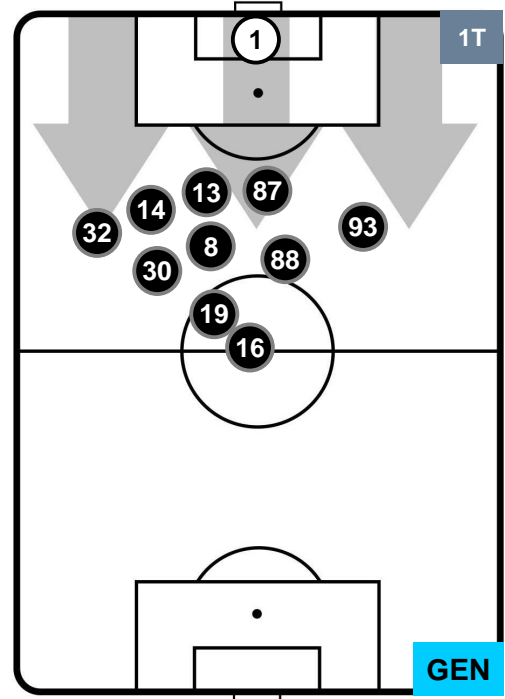

## POSIZIONI MEDIE POSSESSO PALLA (proprio)

- Legenda:**
- 1ª Sostituzione    ● Giocatore Entrato    ● Giocatore Uscito
  - 2ª Sostituzione    ● Giocatore Entrato    ● Giocatore Uscito    ■ Giocatore Entrato in sostituzione di ●
  - 3ª Sostituzione    ● Giocatore Entrato    ● Giocatore Uscito    ■ Giocatore Entrato in sostituzione di ●

LAZIO

LAZ 1

2 GEN

GENOA

## POSIZIONI MEDIE POSSESSO PALLA (avversario)

- Legenda:**
- 1ª Sostituzione ● Giocatore Entrato ● Giocatore Uscito
  - 2ª Sostituzione ● Giocatore Entrato ● Giocatore Uscito ■ Giocatore Entrato in sostituzione di ●
  - 3ª Sostituzione ● Giocatore Entrato ● Giocatore Uscito ■ Giocatore Entrato in sostituzione di ●