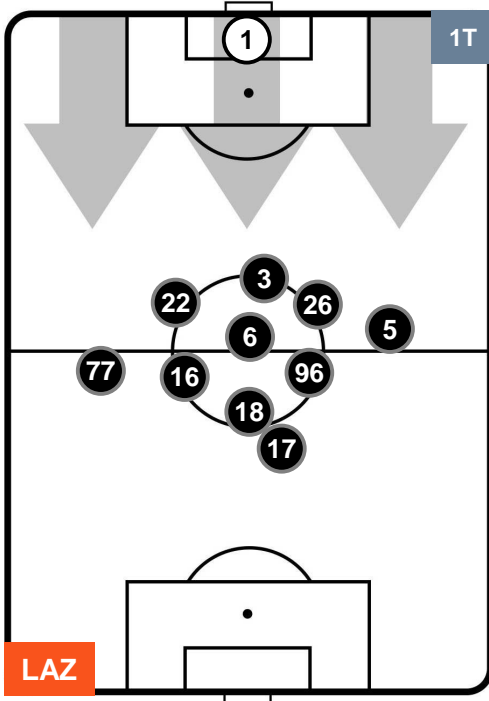

LAZIO LAZ 1
2
GEN GENOA

POSIZIONI MEDIE

1. **Legenda:**
2. 1ª Sostituzione   ● Giocatore Entrato   ● Giocatore Uscito
   - 2ª Sostituzione   ● Giocatore Entrato   ● Giocatore Uscito   ■ Giocatore Entrato in sostituzione di ●
   - 3ª Sostituzione   ● Giocatore Entrato   ● Giocatore Uscito   ■ Giocatore Entrato in sostituzione di ●