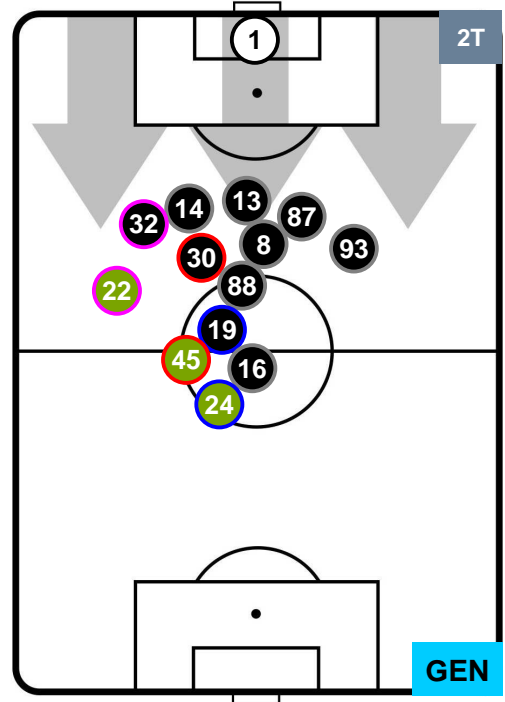

LAZIO LAZ 1
2
GEN GENOA

POSIZIONI MEDIE

1. **Legenda:**
2. 1ª Sostituzione   ● Giocatore Entrato   ● Giocatore Uscito
   - 2ª Sostituzione   ● Giocatore Entrato   ● Giocatore Uscito   ■ Giocatore Entrato in sostituzione di ●
   - 3ª Sostituzione   ● Giocatore Entrato   ● Giocatore Uscito   ■ Giocatore Entrato in sostituzione di ●