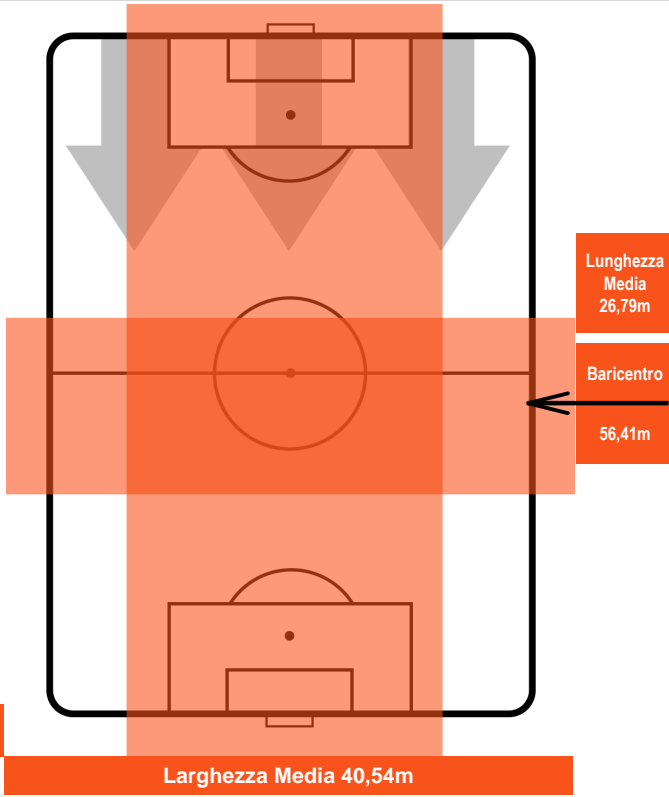

LAZIO

LAZ 1

2 GEN

GENOA

BARICENTRO

BILANCIAMENTO OFFENSIVO

LAZIO LAZ 1 2 GEN GENOVA

ZONE DI TIRO

1	Gol	2
7	In porta	4
7	Fuori Porta	1

CROSS IN GIOCO

PALLE RECUPERATE

LAZIO

LAZ 1

2 GEN

GENOA

## MVP (Most Valuable Player)

<b>MARCO PAROLO</b>		<b>16</b>
LAZIO	LAZ	
Ruolo:	Centrocampista	
Altezza:	1,86m	
Peso:	82 Kg	
Data Nascita:	25/01/1985	
Nazionalità:	ITA	
Jog 19% - Run 71% - Sprint 10% Km 12.996		
2.472	9.249	1.275
Statistiche		
Gol	1	
Occasioni da gol	2	
Totale tiri	4	
Tiri in porta (Gol)	1(1)	
Azioni attacco	4	
Palle recuperate	5	
Minuti giocati	95'	