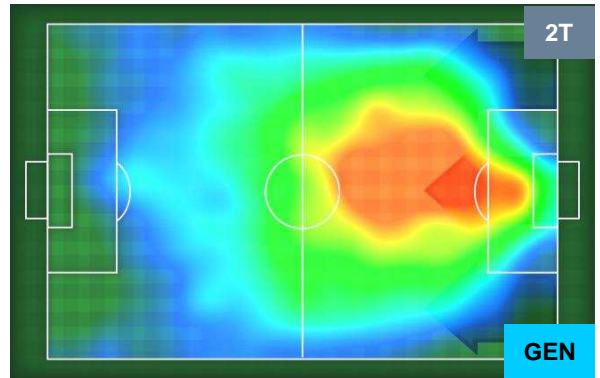

LAZIO

LAZ 1

2 GEN

GENOA

RANKING GIOCATORI (Performance Chilometriche-Velocistiche)

Jog - Run - Sprint (km)

Rank	Player	totale km	
1	MARCO PAROLO	12.996	
	2.472	9.249	1.275
2	LUCAS LEIVA	12.126	
	2.66	8.607	0.859
3	LUIS ALBERTO	11.628	
	2.662	8.242	0.724
4	MARTIN CACERES	11.368	
	2.555	7.986	0.827
5	STEFAN RADU	11.151	
	2.914	7.215	1.022

Velocità media in Run (km/h)

Rank	Player	Team	Value
1	G. PATRIC	LAZ	9
2	M. PAROLO	LAZ	8.5
3	A. MURGIA	LAZ	8.4
4	A. MARUSIC	LAZ	8.2
5	L. LEIVA	LAZ	7.8

Velocità in Sprint (km/h)

Rank	Player	Team	Value
1	S. RADU	LAZ	33.83
2	A. MARUSIC	LAZ	32.81
3	J. LUKAKU	LAZ	32.26
4	C. IMMOBILE	LAZ	31.1

Jog - Run - Sprint (km)

Rank	Player	totale km	
1	OSCAR HILJEMARK	12.622	
	2.506	8.854	1.262
2	ANDREA BERTOLACCI	12.062	
	2.221	8.975	0.866
3	ANDREY GALABINOV	11.566	
	2.882	7.79	0.894
4	DIEGO LAXALT	11.56	
	2.513	7.776	1.271
5	ERVIN ZUKANOVIC	11.148	
	2.908	7.72	0.52

Velocità media in Run (km/h)

Rank	Player	Team	Value
1	D. BESSA	GEN	9.6
2	D. LAZOVIC	GEN	8.9
3	I. MEDEIROS	GEN	8.3
4	A. BERTOLACCI	GEN	8.2
5	O. HILJEMARK	GEN	8.2

Velocità in Sprint (km/h)

Rank	Player	Team	Value
1	D. LAXALT	GEN	34.57
2	A. GALABINOV	GEN	34.28
3	E. ZUKANOVIC	GEN	33.43
4	D. LAZOVIC	GEN	32.16

PERFORMANCE DI SQUADRA (Chilometriche-Velocistiche)

Distanza percorsa (Km)	115.7
Velocità Media (Km/h)	7.2

Jog-Run-Sprint (km 115.7)

26.202	79.493	10.005

Distanza percorsa (Km)	115.969
Velocità Media (Km/h)	7.3

Jog-Run-Sprint (km 115.969)

26.254	80.848	8.867

LAZIO LAZ 1   2 GEN GENOVA

HEATMAP