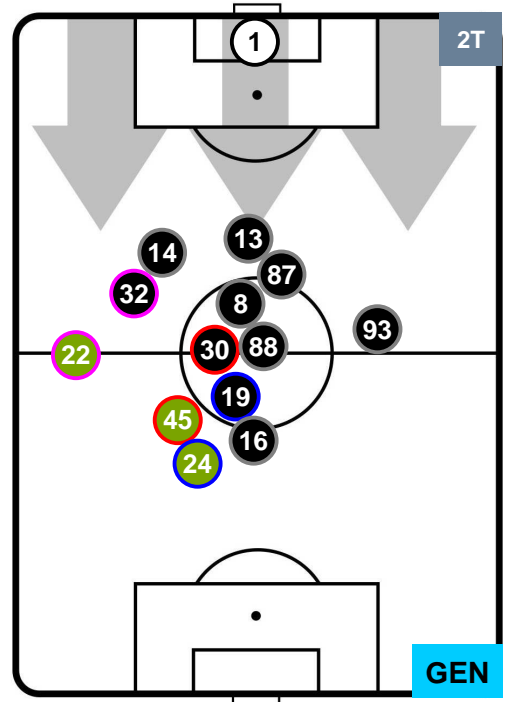

LAZIO
LAZ **1**
2 **GEN**
GENOA

POSIZIONI MEDIE POSSESSO PALLA (proprio)

1. **Legenda:**
2. 1ª Sostituzione   ● Giocatore Entrato   ● Giocatore Uscito
   - 2ª Sostituzione   ● Giocatore Entrato   ● Giocatore Uscito   ■ Giocatore Entrato in sostituzione di ●
   - 3ª Sostituzione   ● Giocatore Entrato   ● Giocatore Uscito   ■ Giocatore Entrato in sostituzione di ●