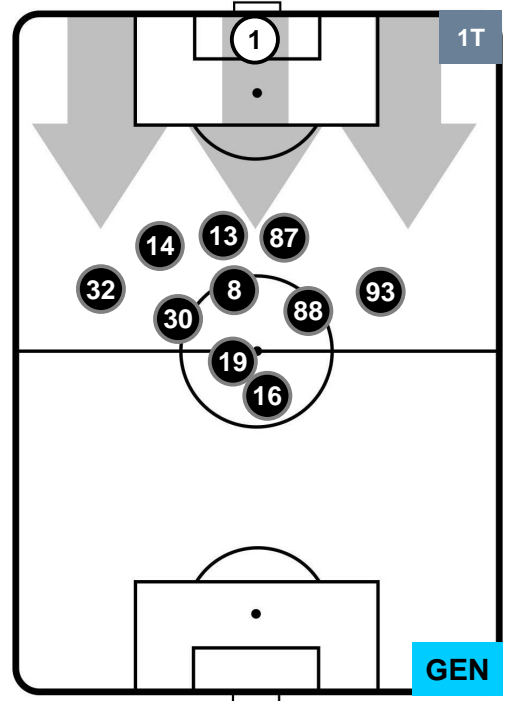

LAZIO LAZ 1
2
GEN GENOA

POSIZIONI MEDIE

1. **Legenda:**
2. 1ª Sostituzione   ● Giocatore Entrato   ● Giocatore Uscito
   - 2ª Sostituzione   ● Giocatore Entrato   ● Giocatore Uscito   ■ Giocatore Entrato in sostituzione di ●
   - 3ª Sostituzione   ● Giocatore Entrato   ● Giocatore Uscito   ■ Giocatore Entrato in sostituzione di ●