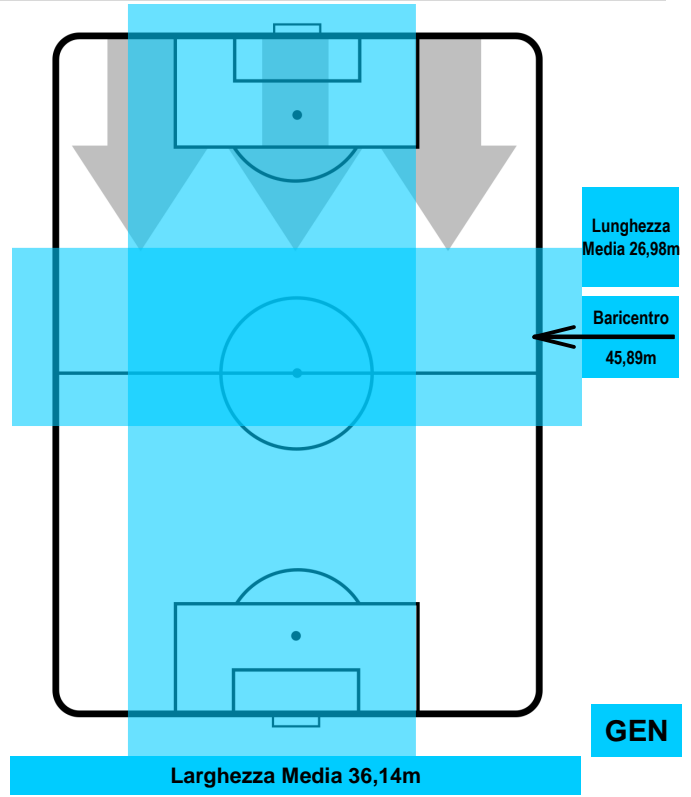

LAZIO

LAZ 1

2 GEN

GENOA

BARICENTRO

BILANCIAMENTO OFFENSIVO

LAZIO LAZ 1 2 GEN GENOVA

ZONE DI TIRO

## MVP (Most Valuable Player)

<b>MARCO PAROLO</b>		<b>16</b>
LAZIO	LAZ	
Ruolo:	Centrocampista	
Altezza:	1,86m	
Peso:	82 Kg	
Data Nascita:	25/01/1985	
Nazionalità:	ITA	
Jog 19% - Run 71% - Sprint 10% Km 12.996		
2.472	9.249	1.275
Statistiche		
Gol	1	
Occasioni da gol	2	
Totale tiri	4	
Tiri in porta (Gol)	1(1)	
Azioni attacco	4	
Palle recuperate	5	
Minuti giocati	95'	