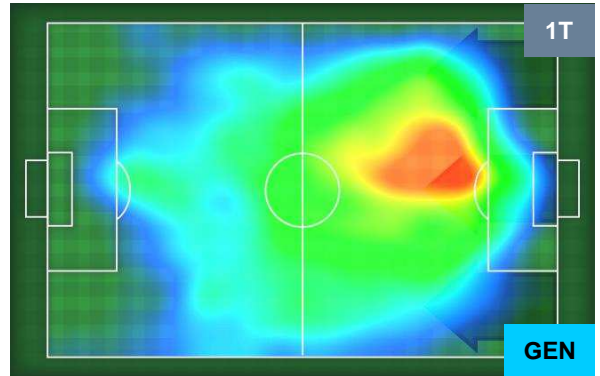

LAZIO

LAZ 1

2 GEN

GENOA

RANKING GIOCATORI (Performance Chilometriche-Velocistiche)

Jog - Run - Sprint (km)

Rank	Player	totale km	
1	MARCO PAROLO	12.996	
	2.472	9.249	1.275
2	LUCAS LEIVA	12.126	
	2.66	8.607	0.859
3	LUIS ALBERTO	11.628	
	2.662	8.242	0.724
4	MARTIN CACERES	11.368	
	2.555	7.986	0.827
5	STEFAN RADU	11.151	
	2.914	7.215	1.022

Velocità media in Run (km/h)

Rank	Player	Team	Value
1	G. PATRIC	LAZ	9
2	M. PAROLO	LAZ	8.5
3	A. MURGIA	LAZ	8.4
4	A. MARUSIC	LAZ	8.2
5	L. LEIVA	LAZ	7.8

Velocità in Sprint (km/h)

Rank	Player	Team	Value
1	S. RADU	LAZ	33.83
2	A. MARUSIC	LAZ	32.81
3	J. LUKAKU	LAZ	32.26
4	C. IMMOBILE	LAZ	31.1

Jog - Run - Sprint (km)

Rank	Player	totale km	
1	OSCAR HILJEMARK	12.622	
	2.506	8.854	1.262
2	ANDREA BERTOLACCI	12.062	
	2.221	8.975	0.866
3	ANDREY GALABINOV	11.566	
	2.882	7.79	0.894
4	DIEGO LAXALT	11.56	
	2.513	7.776	1.271
5	ERVIN ZUKANOVIC	11.148	
	2.908	7.72	0.52

Velocità media in Run (km/h)

Rank	Player	Team	Value
1	D. BESSA	GEN	9.6
2	D. LAZOVIC	GEN	8.9
3	I. MEDEIROS	GEN	8.3
4	A. BERTOLACCI	GEN	8.2
5	O. HILJEMARK	GEN	8.2

Velocità in Sprint (km/h)

Rank	Player	Team	Value
1	D. LAXALT	GEN	34.57
2	A. GALABINOV	GEN	34.28
3	E. ZUKANOVIC	GEN	33.43
4	D. LAZOVIC	GEN	32.16

PERFORMANCE DI SQUADRA (Chilometriche-Velocistiche)

Distanza percorsa (Km)	115.7
Velocità Media (Km/h)	7.2

Jog-Run-Sprint (km 115.7)

26.202	79.493	10.005

Distanza percorsa (Km)	115.969
Velocità Media (Km/h)	7.3

Jog-Run-Sprint (km 115.969)

26.254	80.848	8.867

LAZIO LAZ 1   2 GEN GENOVA

HEATMAP