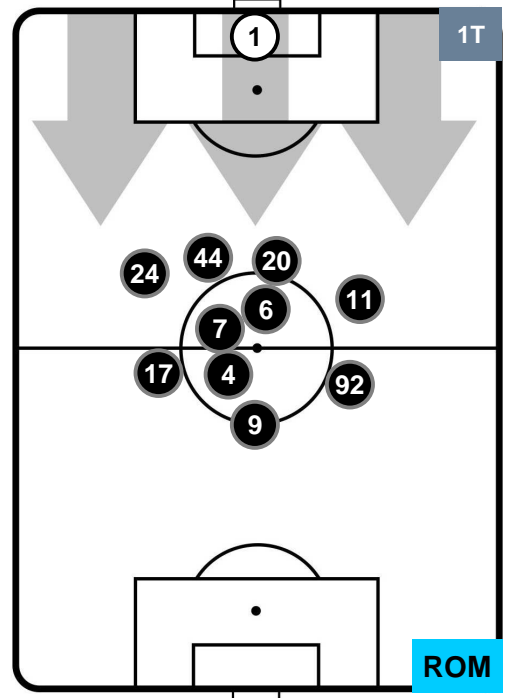

HELLAS VERONA

VER 0

1 ROM

ROMA

POSIZIONI MEDIE POSSESSO PALLA (proprio)

- Legenda:**
- 1ª Sostituzione ● Giocatore Entrato ● Giocatore Uscito
 - 2ª Sostituzione ● Giocatore Entrato ● Giocatore Uscito ■ Giocatore Entrato in sostituzione di ●
 - 3ª Sostituzione ● Giocatore Entrato ● Giocatore Uscito ■ Giocatore Entrato in sostituzione di ●

HELLAS VERONA

VER 0

1 ROM

ROMA

POSIZIONI MEDIE POSSESSO PALLA (avversario)

- Legenda:**
- 1ª Sostituzione ● Giocatore Entrato ● Giocatore Uscito
 - 2ª Sostituzione ● Giocatore Entrato ● Giocatore Uscito ■ Giocatore Entrato in sostituzione di ●
 - 3ª Sostituzione ● Giocatore Entrato ● Giocatore Uscito ■ Giocatore Entrato in sostituzione di ●