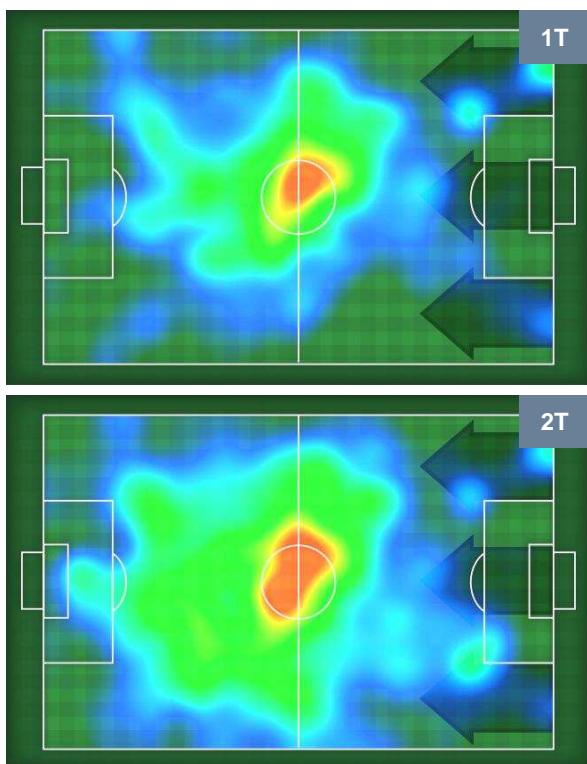

HELLAS VERONA

VER 0

1 ROM

ROMA

MVP (Most Valuable Player)

RYDER MATOS	30
HELLAS VERONA	VER
Ruolo:	Attaccante
Altezza:	1,83m
Peso:	79 Kg
Data Nascita:	27/02/1993
Nazionalità:	BRA
Jog 31% - Run 60% - Sprint 9% Km 10.327	
3.186	6.21
Statistiche	
Occasioni da gol	2
Totale tiri	3
Tiri in porta (Gol)	1(0)
Azioni attacco	5
Cross	1
Palle recuperate	2
Falli subiti	2
Minuti giocati	94'

EDIN DZEKO	9
ROMA	ROM
Ruolo:	Attaccante
Altezza:	1,93m
Peso:	80 Kg
Data Nascita:	17/03/1986
Nazionalità:	BIH
Jog 32% - Run 62% - Sprint 6% Km 9.393	
2.966	5.853
Statistiche	
Occasioni da gol	5
Totale tiri	6
Tiri in porta (Gol)	3(0)
Azioni attacco	5
Cross	2
Falli subiti	1
Minuti giocati	89'

HeatMap