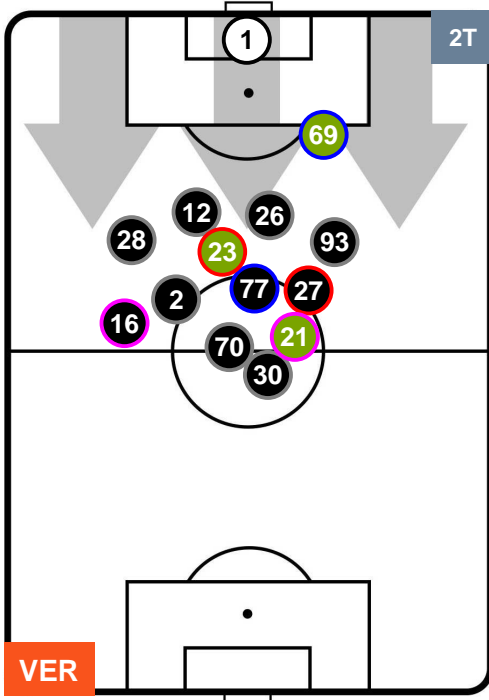

HELLAS VERONA

VER 0

1 ROM

ROMA

POSIZIONI MEDIE POSSESSO PALLA (proprio)

- Legenda:**
- 1ª Sostituzione ● Giocatore Entrato ● Giocatore Uscito
 - 2ª Sostituzione ● Giocatore Entrato ● Giocatore Uscito ■ Giocatore Entrato in sostituzione di ●
 - 3ª Sostituzione ● Giocatore Entrato ● Giocatore Uscito ■ Giocatore Entrato in sostituzione di ●

HELLAS VERONA

VER 0

1 ROM

ROMA

POSIZIONI MEDIE POSSESSO PALLA (avversario)

- Legenda:**
- 1ª Sostituzione ● Giocatore Entrato ● Giocatore Uscito
 - 2ª Sostituzione ● Giocatore Entrato ● Giocatore Uscito ■ Giocatore Entrato in sostituzione di ●
 - 3ª Sostituzione ● Giocatore Entrato ● Giocatore Uscito ■ Giocatore Entrato in sostituzione di ●