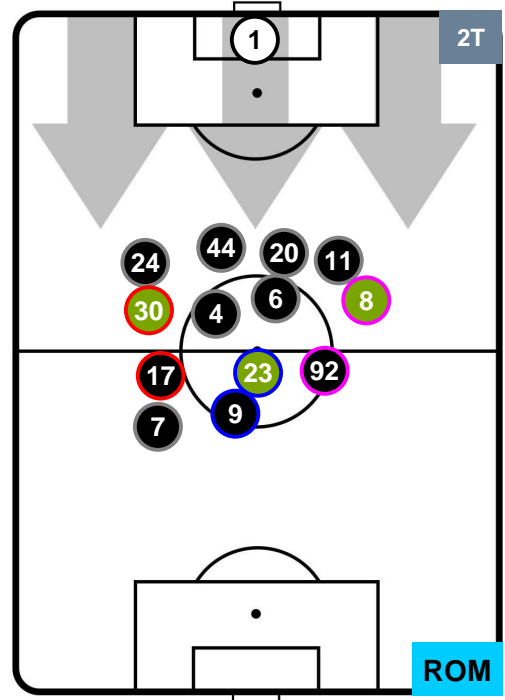

HELLAS VERONA

VER 0

1 ROM

ROMA

POSIZIONI MEDIE POSSESSO PALLA (proprio)

- Legenda:**
- 1ª Sostituzione ● Giocatore Entrato ● Giocatore Uscito
 - 2ª Sostituzione ● Giocatore Entrato ● Giocatore Uscito ■ Giocatore Entrato in sostituzione di ●
 - 3ª Sostituzione ● Giocatore Entrato ● Giocatore Uscito ■ Giocatore Entrato in sostituzione di ●

HELLAS VERONA

VER 0

1 ROM

ROMA

POSIZIONI MEDIE POSSESSO PALLA (avversario)

- Legenda:**
- 1ª Sostituzione ● Giocatore Entrato ● Giocatore Uscito
 - 2ª Sostituzione ● Giocatore Entrato ● Giocatore Uscito ■ Giocatore Entrato in sostituzione di ●
 - 3ª Sostituzione ● Giocatore Entrato ● Giocatore Uscito ■ Giocatore Entrato in sostituzione di ●