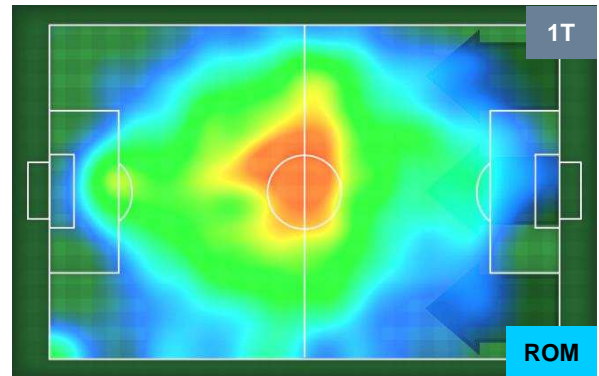

HELLAS VERONA

VER 0

1 ROM

ROMA

HEATMAP

HELLAS VERONA

VER 0

1 ROM

ROMA

POSIZIONI MEDIE

- Legenda:**
- 1ª Sostituzione ● Giocatore Entrato ● Giocatore Uscito
 - 2ª Sostituzione ● Giocatore Entrato ● Giocatore Uscito ■ Giocatore Entrato in sostituzione di ●
 - 3ª Sostituzione ● Giocatore Entrato ● Giocatore Uscito ■ Giocatore Entrato in sostituzione di ●