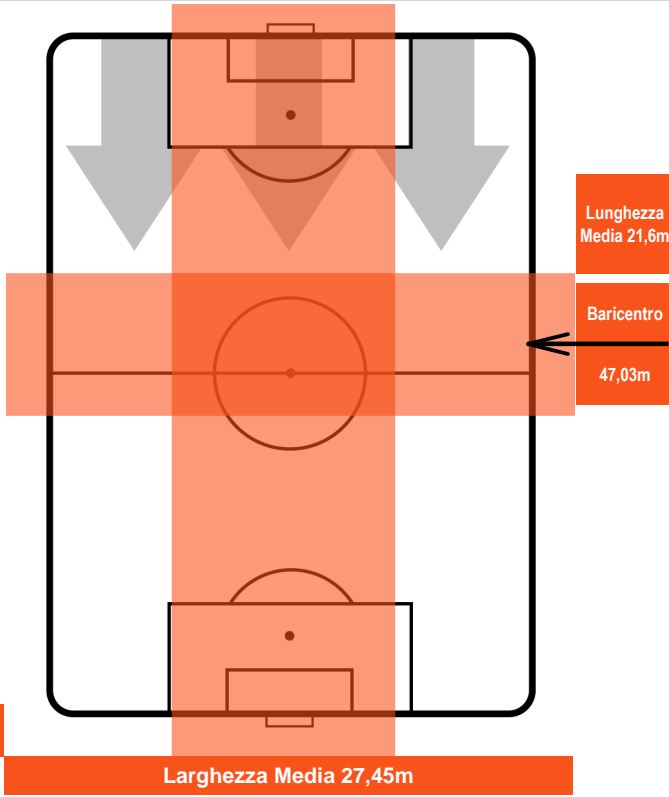

HELLAS VERONA

VER 0

1 ROM

ROMA

BARICENTRO