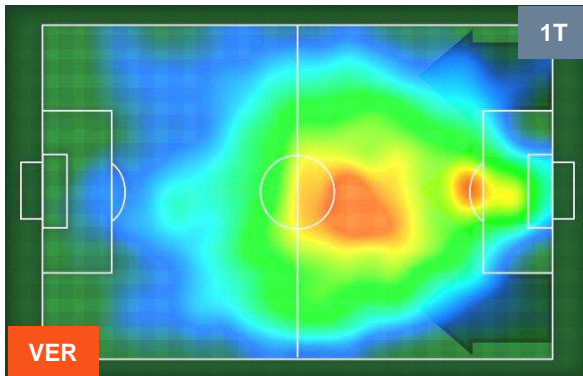

HELLAS VERONA

VER 0

1 ROM

ROMA

HEATMAP

HELLAS VERONA

VER 0

1 ROM

ROMA

POSIZIONI MEDIE

- Legenda:**
- 1ª Sostituzione ● Giocatore Entrato ● Giocatore Uscito
 - 2ª Sostituzione ● Giocatore Entrato ● Giocatore Uscito ■ Giocatore Entrato in sostituzione di ●
 - 3ª Sostituzione ● Giocatore Entrato ● Giocatore Uscito ■ Giocatore Entrato in sostituzione di ●