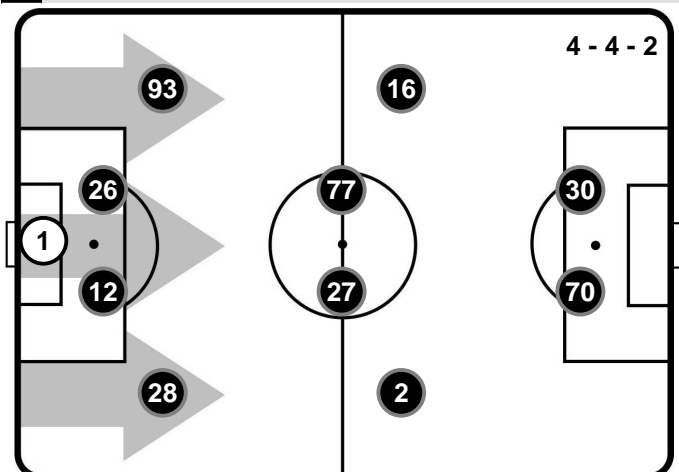

HELLAS VERONA

VER 0

1 ROM

ROMA

FORMAZIONI

HELLAS VERONA

- 1 NICOLAS (P)
- 28 ALEX FERRARI
- 12 ANTONIO CARACCILOLO
- 26 JAGOS VUKOVIC
- 93 MOHAMED FARES
- 2 ROMULO
- 27 MATTIA VALOTI
- 77 MARCEL BUCHEL
- 16 ROLANDO AARONS
- 70 BRUNO PETKOVIC
- 30 RYDER MATOS