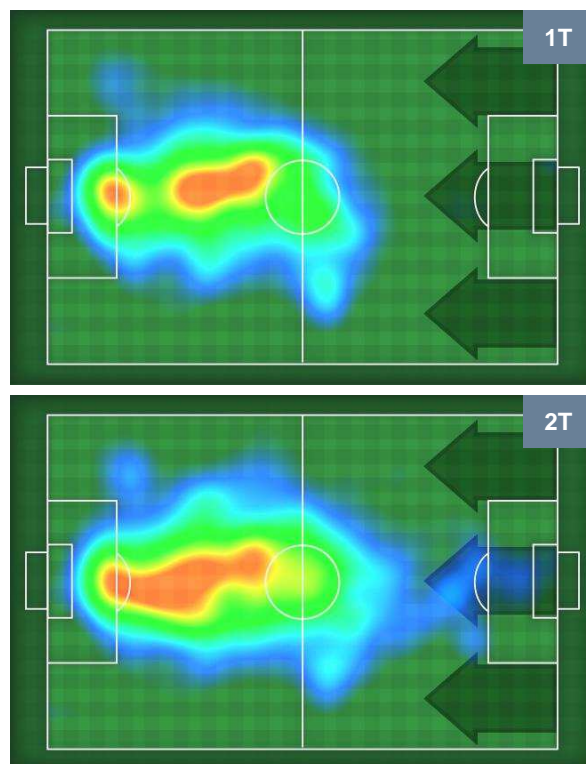

HELLAS VERONA

VER 0

1 ROM

ROMA

MVP (Most Valuable Player)

RYDER MATOS	30
HELLAS VERONA	VER
Ruolo:	Attaccante
Altezza:	1,83m
Peso:	79 Kg
Data Nascita:	27/02/1993
Nazionalità:	BRA
Jog 31% - Run 60% - Sprint 9% Km 10.327	
3.186	6.21
Statistiche	
Occasioni da gol	2
Totale tiri	3
Tiri in porta (Gol)	1(0)
Azioni attacco	5
Cross	1
Palle recuperate	2
Falli subiti	2
Minuti giocati	94'

EDIN DZEKO	9
ROMA	ROM
Ruolo:	Attaccante
Altezza:	1,93m
Peso:	80 Kg
Data Nascita:	17/03/1986
Nazionalità:	BIH
Jog 32% - Run 62% - Sprint 6% Km 9.393	
2.966	5.853
Statistiche	
Occasioni da gol	5
Totale tiri	6
Tiri in porta (Gol)	3(0)
Azioni attacco	5
Cross	2
Falli subiti	1
Minuti giocati	89'

HeatMap