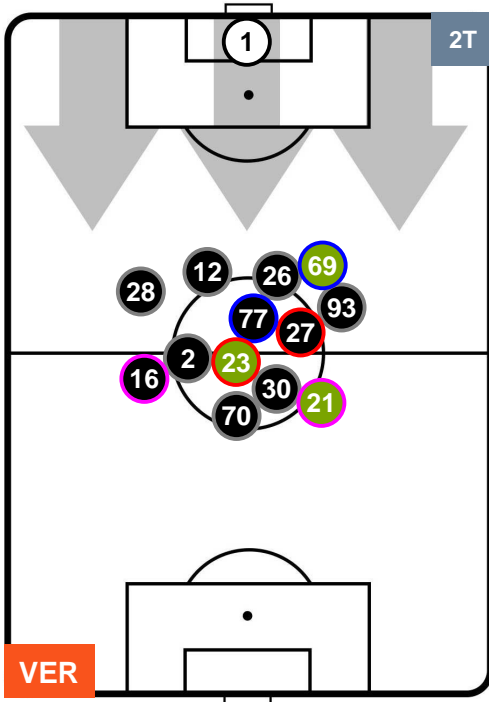

HELLAS VERONA

VER 0

1 ROM

ROMA

HEATMAP

HELLAS VERONA

VER 0

1 ROM

ROMA

POSIZIONI MEDIE

- Legenda:**
- 1ª Sostituzione ● Giocatore Entrato ● Giocatore Uscito
 - 2ª Sostituzione ● Giocatore Entrato ● Giocatore Uscito ■ Giocatore Entrato in sostituzione di ●
 - 3ª Sostituzione ● Giocatore Entrato ● Giocatore Uscito ■ Giocatore Entrato in sostituzione di ●