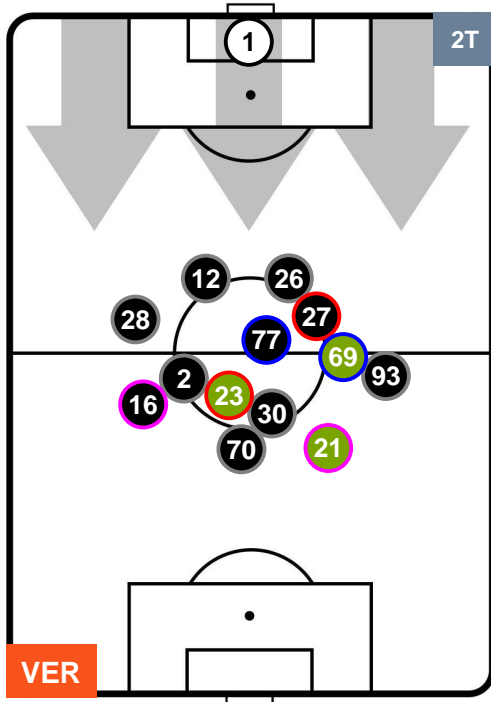

ROMA

POSIZIONI MEDIE

- Legenda:**
- 1ª Sostituzione ● Giocatore Entrato ● Giocatore Uscito
 - 2ª Sostituzione ● Giocatore Entrato ● Giocatore Uscito ■ Giocatore Entrato in sostituzione di ●
 - 3ª Sostituzione ● Giocatore Entrato ● Giocatore Uscito ■ Giocatore Entrato in sostituzione di ●

HELLAS VERONA

VER 0

1 ROM

ROMA

POSIZIONI MEDIE POSSESSO PALLA (proprio)

- Legenda:**
- 1ª Sostituzione ● Giocatore Entrato ● Giocatore Uscito
 - 2ª Sostituzione ● Giocatore Entrato ● Giocatore Uscito ■ Giocatore Entrato in sostituzione di ●
 - 3ª Sostituzione ● Giocatore Entrato ● Giocatore Uscito ■ Giocatore Entrato in sostituzione di ●

HELLAS VERONA

VER 0

1 ROM

ROMA

POSIZIONI MEDIE POSSESSO PALLA (avversario)

- Legenda:**
- 1ª Sostituzione ● Giocatore Entrato ● Giocatore Uscito
 - 2ª Sostituzione ● Giocatore Entrato ● Giocatore Uscito ■ Giocatore Entrato in sostituzione di ●
 - 3ª Sostituzione ● Giocatore Entrato ● Giocatore Uscito ■ Giocatore Entrato in sostituzione di ●