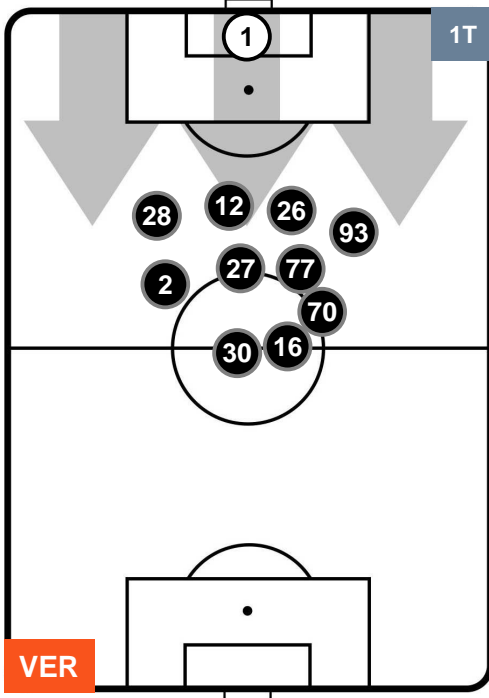

HELLAS VERONA

VER 0

1 ROM

ROMA

POSIZIONI MEDIE POSSESSO PALLA (proprio)

- Legenda:**
- 1ª Sostituzione ● Giocatore Entrato ● Giocatore Uscito
 - 2ª Sostituzione ● Giocatore Entrato ● Giocatore Uscito ■ Giocatore Entrato in sostituzione di ●
 - 3ª Sostituzione ● Giocatore Entrato ● Giocatore Uscito ■ Giocatore Entrato in sostituzione di ●

HELLAS VERONA

VER 0

1 ROM

ROMA

POSIZIONI MEDIE POSSESSO PALLA (avversario)

- Legenda:**
- 1ª Sostituzione ● Giocatore Entrato ● Giocatore Uscito
 - 2ª Sostituzione ● Giocatore Entrato ● Giocatore Uscito ■ Giocatore Entrato in sostituzione di ●
 - 3ª Sostituzione ● Giocatore Entrato ● Giocatore Uscito ■ Giocatore Entrato in sostituzione di ●