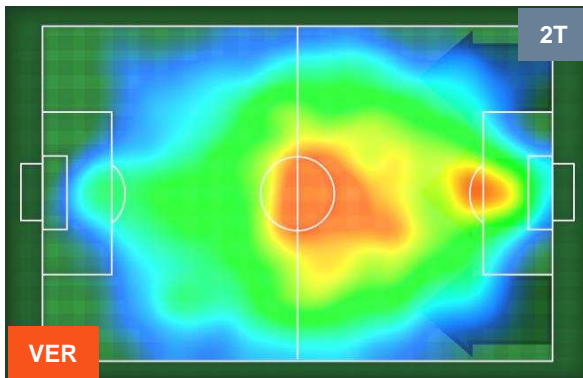

HELLAS VERONA

VER 0

1 ROM

ROMA

HEATMAP

HELLAS VERONA

VER 0

1 ROM

ROMA

POSIZIONI MEDIE

- Legenda:**
- 1ª Sostituzione ● Giocatore Entrato ● Giocatore Uscito
 - 2ª Sostituzione ● Giocatore Entrato ● Giocatore Uscito ■ Giocatore Entrato in sostituzione di ●
 - 3ª Sostituzione ● Giocatore Entrato ● Giocatore Uscito ■ Giocatore Entrato in sostituzione di ●