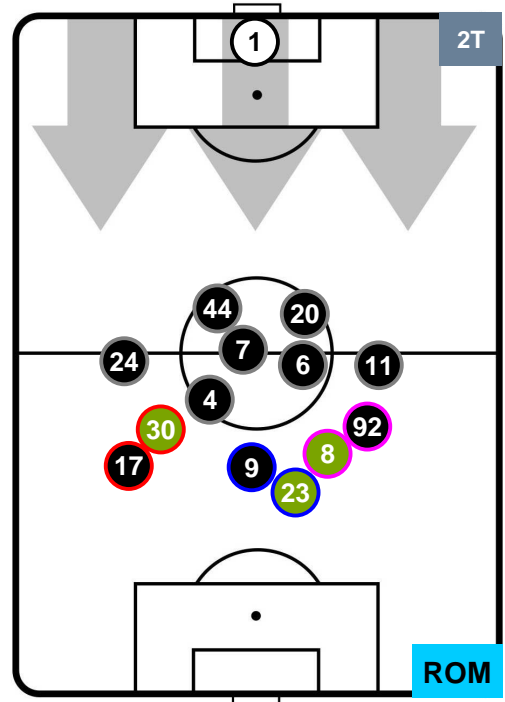

ROMA

POSIZIONI MEDIE

- Legenda:**
- 1ª Sostituzione ● Giocatore Entrato ● Giocatore Uscito
 - 2ª Sostituzione ● Giocatore Entrato ● Giocatore Uscito ■ Giocatore Entrato in sostituzione di ●
 - 3ª Sostituzione ● Giocatore Entrato ● Giocatore Uscito ■ Giocatore Entrato in sostituzione di ●

HELLAS VERONA

VER 0

1 ROM

ROMA

POSIZIONI MEDIE POSSESSO PALLA (proprio)

- Legenda:**
- 1ª Sostituzione ● Giocatore Entrato ● Giocatore Uscito
 - 2ª Sostituzione ● Giocatore Entrato ● Giocatore Uscito ■ Giocatore Entrato in sostituzione di ●
 - 3ª Sostituzione ● Giocatore Entrato ● Giocatore Uscito ■ Giocatore Entrato in sostituzione di ●

HELLAS VERONA

VER 0

1 ROM

ROMA

POSIZIONI MEDIE POSSESSO PALLA (avversario)

- Legenda:**
- 1ª Sostituzione ● Giocatore Entrato ● Giocatore Uscito
 - 2ª Sostituzione ● Giocatore Entrato ● Giocatore Uscito ■ Giocatore Entrato in sostituzione di ●
 - 3ª Sostituzione ● Giocatore Entrato ● Giocatore Uscito ■ Giocatore Entrato in sostituzione di ●