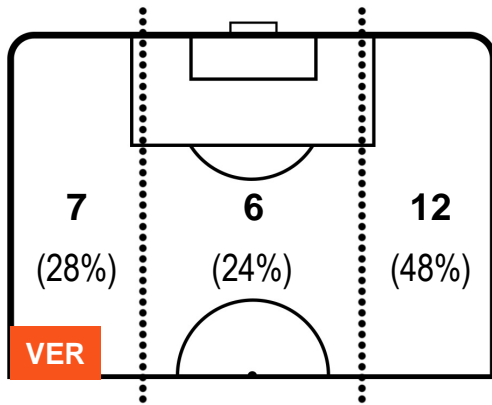

BILANCIAMENTO OFFENSIVO