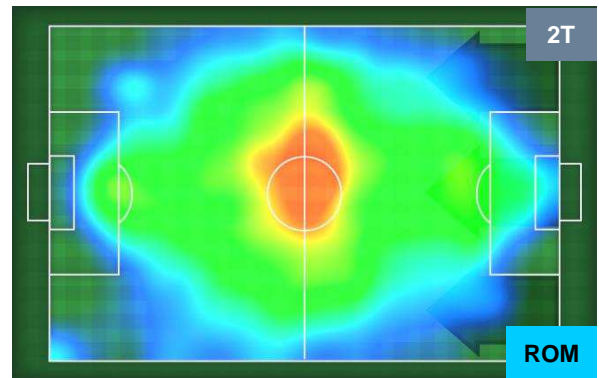

HELLAS VERONA

VER 0

1 ROM

ROMA

HEATMAP

HELLAS VERONA

VER 0

1 ROM

ROMA

POSIZIONI MEDIE

- Legenda:**
- 1ª Sostituzione ● Giocatore Entrato ● Giocatore Uscito
 - 2ª Sostituzione ● Giocatore Entrato ● Giocatore Uscito ■ Giocatore Entrato in sostituzione di ●
 - 3ª Sostituzione ● Giocatore Entrato ● Giocatore Uscito ■ Giocatore Entrato in sostituzione di ●