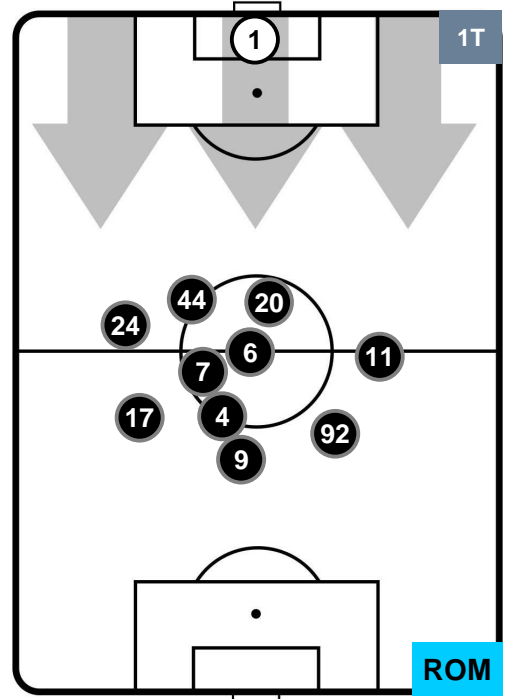

HELLAS VERONA

VER 0

1 ROM

ROMA

HEATMAP

HELLAS VERONA

VER 0

1 ROM

ROMA

POSIZIONI MEDIE

- Legenda:**
- 1ª Sostituzione ● Giocatore Entrato ● Giocatore Uscito
 - 2ª Sostituzione ● Giocatore Entrato ● Giocatore Uscito ■ Giocatore Entrato in sostituzione di ●
 - 3ª Sostituzione ● Giocatore Entrato ● Giocatore Uscito ■ Giocatore Entrato in sostituzione di ●