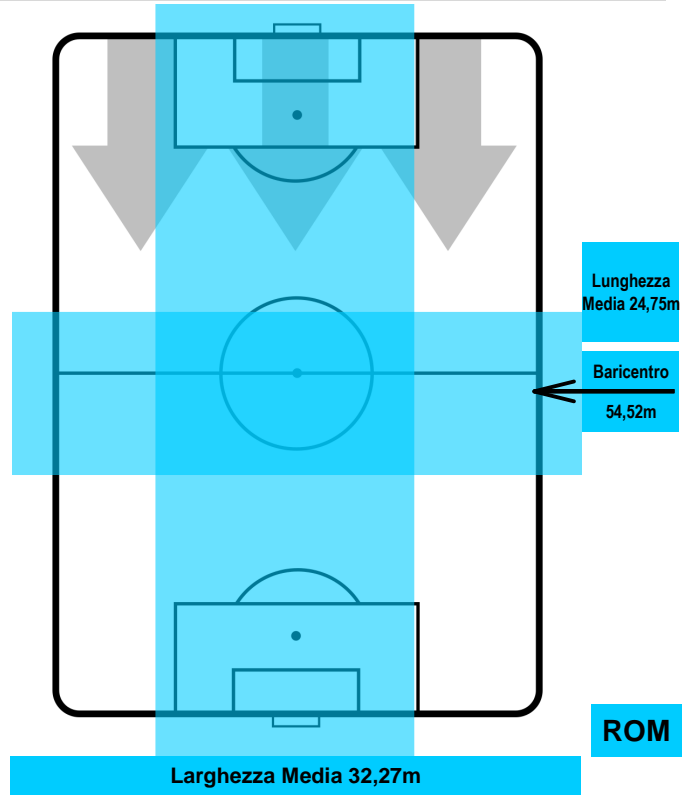

HELLAS VERONA

VER 0

1 ROM

ROMA

BARICENTRO