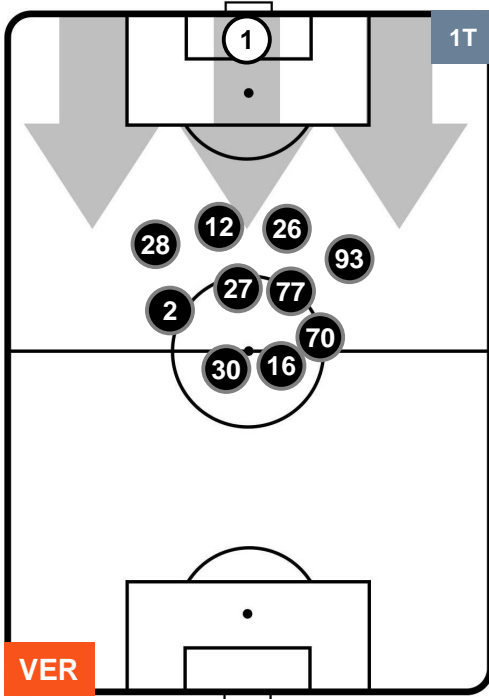

HELLAS VERONA

VER 0

1 ROM

ROMA

HEATMAP

HELLAS VERONA

VER 0

1 ROM

ROMA

POSIZIONI MEDIE

- Legenda:**
- 1ª Sostituzione ● Giocatore Entrato ● Giocatore Uscito
 - 2ª Sostituzione ● Giocatore Entrato ● Giocatore Uscito ■ Giocatore Entrato in sostituzione di ●
 - 3ª Sostituzione ● Giocatore Entrato ● Giocatore Uscito ■ Giocatore Entrato in sostituzione di ●