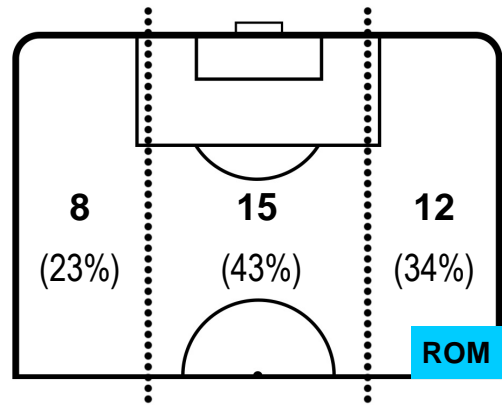

BILANCIAMENTO OFFENSIVO