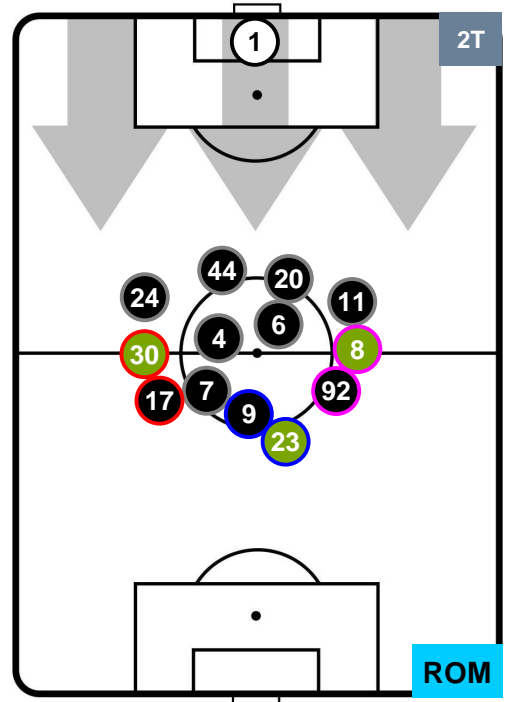

HELLAS VERONA

VER 0

1 ROM

ROMA

HEATMAP

HELLAS VERONA

VER 0

1 ROM

ROMA

POSIZIONI MEDIE

- Legenda:**
- 1ª Sostituzione ● Giocatore Entrato ● Giocatore Uscito
 - 2ª Sostituzione ● Giocatore Entrato ● Giocatore Uscito ■ Giocatore Entrato in sostituzione di ●
 - 3ª Sostituzione ● Giocatore Entrato ● Giocatore Uscito ■ Giocatore Entrato in sostituzione di ●