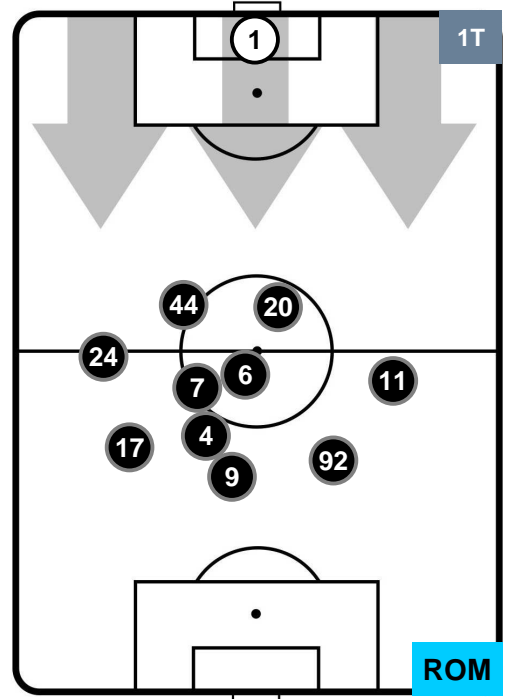

ROMA

POSIZIONI MEDIE

- Legenda:**
- 1ª Sostituzione ● Giocatore Entrato ● Giocatore Uscito
 - 2ª Sostituzione ● Giocatore Entrato ● Giocatore Uscito ■ Giocatore Entrato in sostituzione di ●
 - 3ª Sostituzione ● Giocatore Entrato ● Giocatore Uscito ■ Giocatore Entrato in sostituzione di ●

HELLAS VERONA

VER 0

1 ROM

ROMA

POSIZIONI MEDIE POSSESSO PALLA (proprio)

- Legenda:**
- 1ª Sostituzione ● Giocatore Entrato ● Giocatore Uscito
 - 2ª Sostituzione ● Giocatore Entrato ● Giocatore Uscito ■ Giocatore Entrato in sostituzione di ●
 - 3ª Sostituzione ● Giocatore Entrato ● Giocatore Uscito ■ Giocatore Entrato in sostituzione di ●

HELLAS VERONA

VER 0

1 ROM

ROMA

POSIZIONI MEDIE POSSESSO PALLA (avversario)

- Legenda:**
- 1ª Sostituzione ● Giocatore Entrato ● Giocatore Uscito
 - 2ª Sostituzione ● Giocatore Entrato ● Giocatore Uscito ■ Giocatore Entrato in sostituzione di ●
 - 3ª Sostituzione ● Giocatore Entrato ● Giocatore Uscito ■ Giocatore Entrato in sostituzione di ●