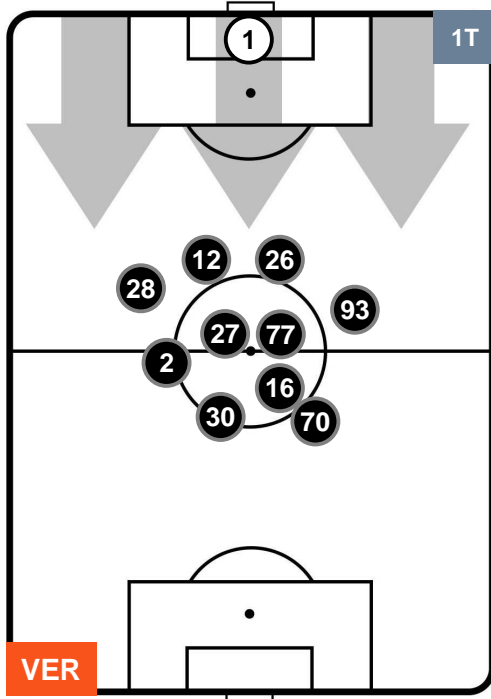

ROMA

POSIZIONI MEDIE

- Legenda:**
- 1ª Sostituzione ● Giocatore Entrato ● Giocatore Uscito
 - 2ª Sostituzione ● Giocatore Entrato ● Giocatore Uscito ■ Giocatore Entrato in sostituzione di ●
 - 3ª Sostituzione ● Giocatore Entrato ● Giocatore Uscito ■ Giocatore Entrato in sostituzione di ●

HELLAS VERONA

VER 0

1 ROM

ROMA

POSIZIONI MEDIE POSSESSO PALLA (proprio)

- Legenda:**
- 1ª Sostituzione ● Giocatore Entrato ● Giocatore Uscito
 - 2ª Sostituzione ● Giocatore Entrato ● Giocatore Uscito ■ Giocatore Entrato in sostituzione di ●
 - 3ª Sostituzione ● Giocatore Entrato ● Giocatore Uscito ■ Giocatore Entrato in sostituzione di ●

HELLAS VERONA

VER 0

1 ROM

ROMA

POSIZIONI MEDIE POSSESSO PALLA (avversario)

- Legenda:**
- 1ª Sostituzione ● Giocatore Entrato ● Giocatore Uscito
 - 2ª Sostituzione ● Giocatore Entrato ● Giocatore Uscito ■ Giocatore Entrato in sostituzione di ●
 - 3ª Sostituzione ● Giocatore Entrato ● Giocatore Uscito ■ Giocatore Entrato in sostituzione di ●