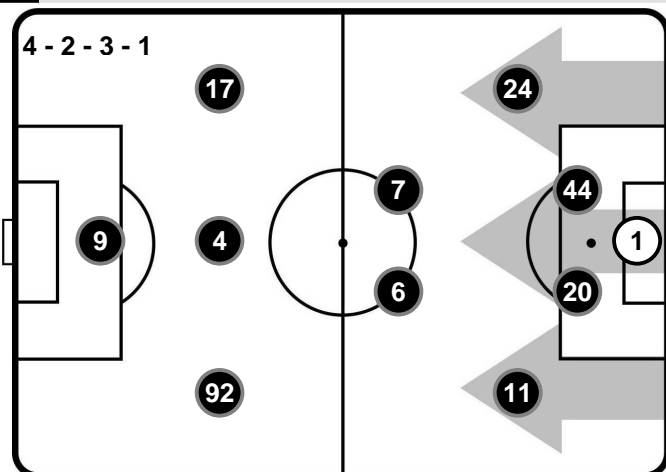

A disposizione

- 18 BOGDAN LOBONT
- 28 LUKASZ SKORUPSKI
- 5 JUAN JESUS
- 8 DIEGO PEROTTI
- 13 ELIO CAPRADOSI
- 23 GREGOIRE DEFREL
- 25 BRUNO PERES
- 30 GERSON

Allenatore: EUSEBIO DI FRANCESCO

MICHAEL FABBRI
RICCARDO DI FIORE
GIORGIO SCHENONE
ANTONIO RAPUANO
LUCA PAIRETTO
SERGIO RANGHETTI