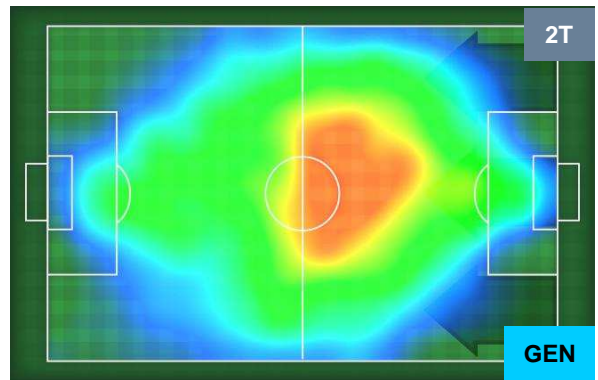

HEATMAP

CHIEVOVERONA

CHI 0

1 GEN

GENOA

POSIZIONI MEDIE

- Legenda:**
- 1ª Sostituzione ● Giocatore Entrato ● Giocatore Uscito
 - 2ª Sostituzione ● Giocatore Entrato ● Giocatore Uscito ■ Giocatore Entrato in sostituzione di ●
 - 3ª Sostituzione ● Giocatore Entrato ● Giocatore Uscito ■ Giocatore Entrato in sostituzione di ●