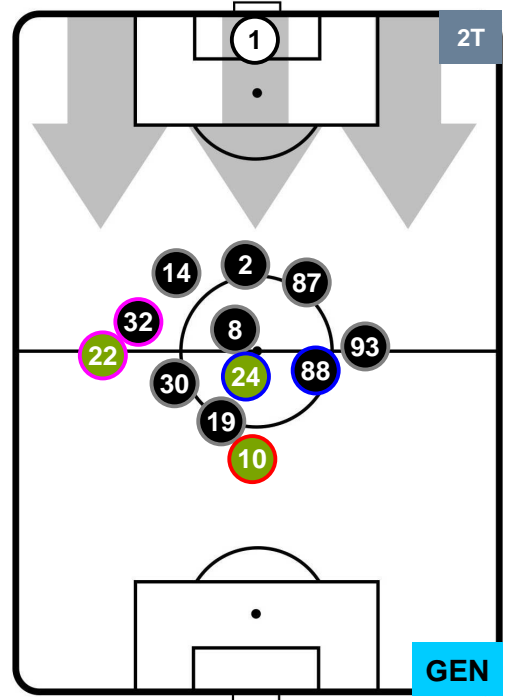

HEATMAP

CHIEVOVERONA

CHI 0

1 GEN

GENOA

POSIZIONI MEDIE

- Legenda:**
- 1ª Sostituzione ● Giocatore Entrato ● Giocatore Uscito
 - 2ª Sostituzione ● Giocatore Entrato ● Giocatore Uscito ■ Giocatore Entrato in sostituzione di ●
 - 3ª Sostituzione ● Giocatore Entrato ● Giocatore Uscito ■ Giocatore Entrato in sostituzione di ●

CHIEVOVERONA

CHI 0

1 GEN

GENOA

POSIZIONI MEDIE POSSESSO PALLA (proprio)

- Legenda:**
- 1ª Sostituzione ● Giocatore Entrato ● Giocatore Uscito
 - 2ª Sostituzione ● Giocatore Entrato ● Giocatore Uscito ■ Giocatore Entrato in sostituzione di ●
 - 3ª Sostituzione ● Giocatore Entrato ● Giocatore Uscito ■ Giocatore Entrato in sostituzione di ●