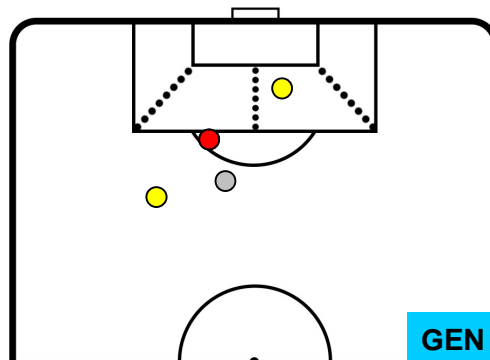

CHIEVOVERONA

CHI 0

1 GEN

GENOA

BARICENTRO

BILANCIAMENTO OFFENSIVO

CHIEVOVERONA

CHI **0**

1 **GEN**

GENOA

ZONE DI TIRO

| | | |
|---|-------------|---|
| 0 | Gol | 1 |
| 1 | In porta | 3 |
| 2 | Fuori Porta | 1 |

CROSS IN GIOCO

PALLE RECUPERATE

CHIEVOVERONA

CHI 0