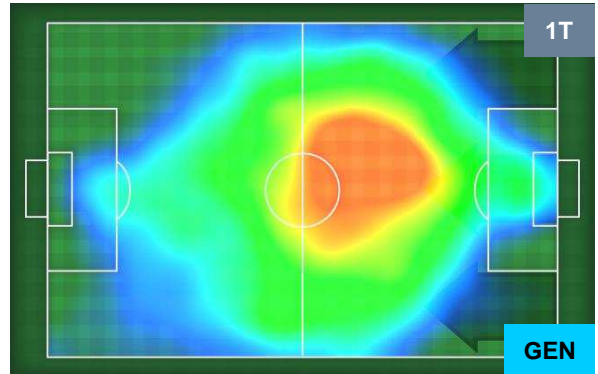

HEATMAP

CHIEVOVERONA

CHI 0

1 GEN

GENOA

POSIZIONI MEDIE

- Legenda:**
- 1ª Sostituzione ● Giocatore Entrato ● Giocatore Uscito
 - 2ª Sostituzione ● Giocatore Entrato ● Giocatore Uscito ■ Giocatore Entrato in sostituzione di ●
 - 3ª Sostituzione ● Giocatore Entrato ● Giocatore Uscito ■ Giocatore Entrato in sostituzione di ●