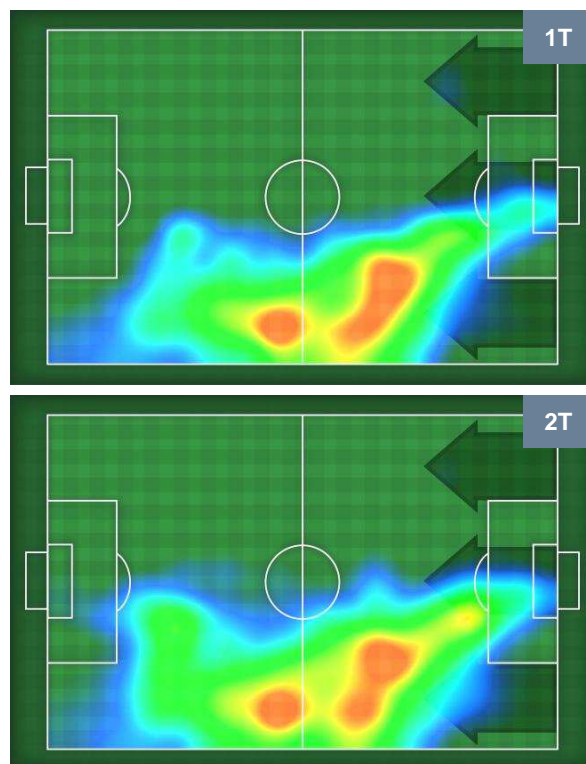

CHIEVOVERONA

CHI 0

1 GEN

GENOA

MVP (Most Valuable Player)

SAMUEL BASTIEN		77
CHIEVOVERONA		CHI
Ruolo:	Centrocampista	
Altezza:	1,72m	
Peso:	63 Kg	
Data Nascita:	26/09/1996	
Nazionalità:	BEL	
Jog 25% - Run 67% - Sprint 8%		Km 11.205
2.849	7.51	0.846
Statistiche		
Occasioni da gol	2	
Totale tiri	2	
Tiri in porta (Gol)	1(0)	
Azioni attacco	3	
Palle recuperate	1	
Falli subiti	1	
Minuti giocati	95'	

DIEGO LAXALT		93
GENOA		GEN
Ruolo:	Centrocampista	
Altezza:	1,78m	
Peso:	68 Kg	
Data Nascita:	07/02/1993	
Nazionalità:	URU	
Jog 24% - Run 67% - Sprint 9%		Km 11.792
2.809	7.91	1.073
Statistiche		
Gol	1	
Occasioni da gol	1	
Totale tiri	1	
Tiri in porta (Gol)	1(1)	
Azioni attacco	4	
Cross	2	
Palle recuperate	2	
Minuti giocati	95'	

HeatMap