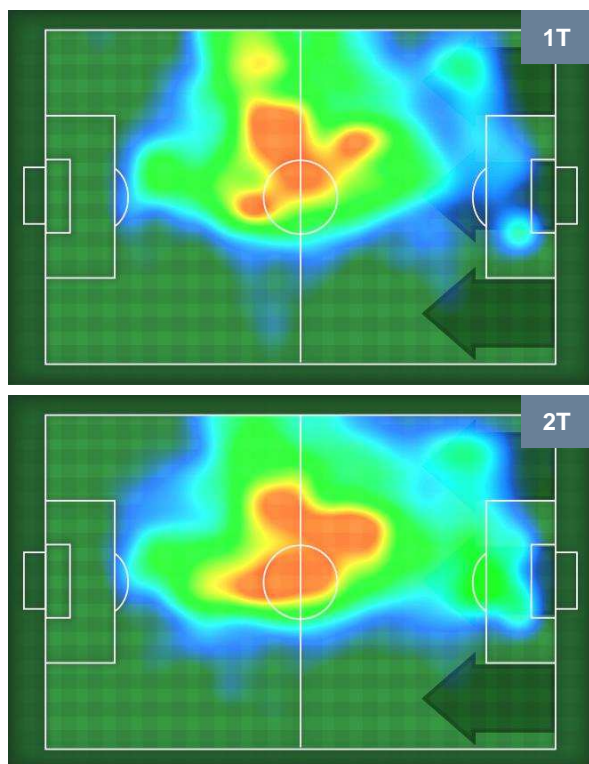

CHIEVOVERONA

CHI 0

1 GEN

GENOA

MVP (Most Valuable Player)

SAMUEL BASTIEN		77
CHIEVOVERONA		CHI
Ruolo:	Centrocampista	
Altezza:	1,72m	
Peso:	63 Kg	
Data Nascita:	26/09/1996	
Nazionalità:	BEL	
Jog 25% - Run 67% - Sprint 8%		Km 11.205
2.849	7.51	0.846
Statistiche		
Occasioni da gol	2	
Totale tiri	2	
Tiri in porta (Gol)	1(0)	
Azioni attacco	3	
Palle recuperate	1	
Falli subiti	1	
Minuti giocati	95'	

DIEGO LAXALT		93
GENOA		GEN
Ruolo:	Centrocampista	
Altezza:	1,78m	
Peso:	68 Kg	
Data Nascita:	07/02/1993	
Nazionalità:	URU	
Jog 24% - Run 67% - Sprint 9%		Km 11.792
2.809	7.91	1.073
Statistiche		
Gol	1	
Occasioni da gol	1	
Totale tiri	1	
Tiri in porta (Gol)	1(1)	
Azioni attacco	4	
Cross	2	
Palle recuperate	2	
Minuti giocati	95'	

HeatMap