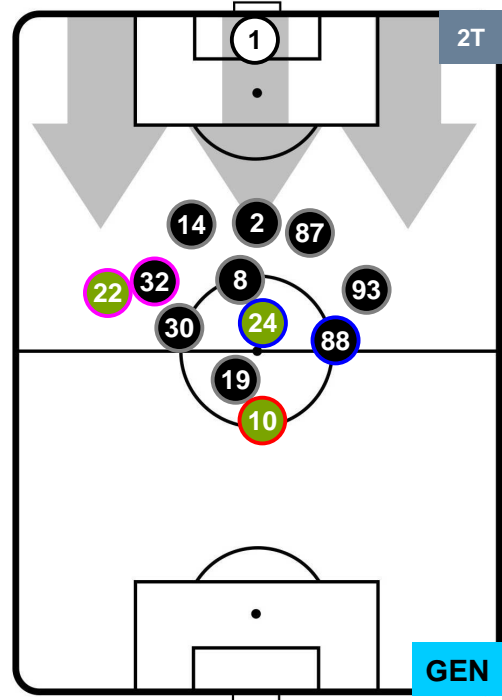

CHIEVOVERONA

CHI 0

1 GEN

GENOA

POSIZIONI MEDIE POSSESSO PALLA (avversario)

- Legenda:**
- 1ª Sostituzione ● Giocatore Entrato ● Giocatore Uscito
 - 2ª Sostituzione ● Giocatore Entrato ● Giocatore Uscito ■ Giocatore Entrato in sostituzione di ●
 - 3ª Sostituzione ● Giocatore Entrato ● Giocatore Uscito ■ Giocatore Entrato in sostituzione di ●