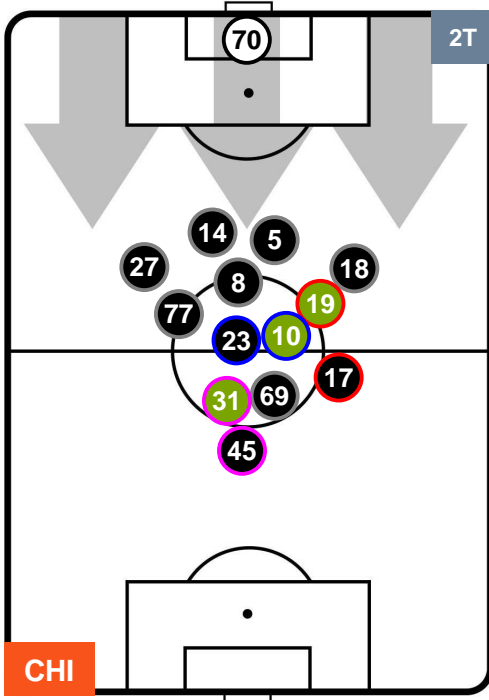

HEATMAP

CHIEVOVERONA

CHI 0

1 GEN

GENOA

POSIZIONI MEDIE

- Legenda:**
- 1ª Sostituzione ● Giocatore Entrato ● Giocatore Uscito
 - 2ª Sostituzione ● Giocatore Entrato ● Giocatore Uscito ■ Giocatore Entrato in sostituzione di ●
 - 3ª Sostituzione ● Giocatore Entrato ● Giocatore Uscito ■ Giocatore Entrato in sostituzione di ●

CHIEVOVERONA

CHI 0

1 GEN

GENOA

POSIZIONI MEDIE POSSESSO PALLA (proprio)

- Legenda:**
- 1ª Sostituzione ● Giocatore Entrato ● Giocatore Uscito
 - 2ª Sostituzione ● Giocatore Entrato ● Giocatore Uscito ■ Giocatore Entrato in sostituzione di ●
 - 3ª Sostituzione ● Giocatore Entrato ● Giocatore Uscito ■ Giocatore Entrato in sostituzione di ●