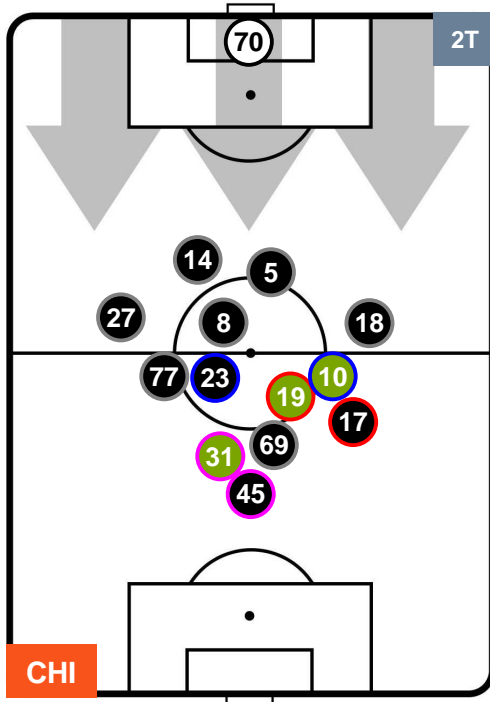

HEATMAP

CHIEVOVERONA

CHI 0

1 GEN

GENOA

POSIZIONI MEDIE

- Legenda:**
- 1ª Sostituzione ● Giocatore Entrato ● Giocatore Uscito
 - 2ª Sostituzione ● Giocatore Entrato ● Giocatore Uscito ■ Giocatore Entrato in sostituzione di ●
 - 3ª Sostituzione ● Giocatore Entrato ● Giocatore Uscito ■ Giocatore Entrato in sostituzione di ●

CHIEVOVERONA

CHI 0

1 GEN

GENOA

POSIZIONI MEDIE POSSESSO PALLA (proprio)

- Legenda:**
- 1ª Sostituzione ● Giocatore Entrato ● Giocatore Uscito
 - 2ª Sostituzione ● Giocatore Entrato ● Giocatore Uscito ■ Giocatore Entrato in sostituzione di ●
 - 3ª Sostituzione ● Giocatore Entrato ● Giocatore Uscito ■ Giocatore Entrato in sostituzione di ●

CHIEVOVERONA

CHI 0

1 GEN

GENOA

POSIZIONI MEDIE POSSESSO PALLA (avversario)

- Legenda:**
- 1ª Sostituzione ● Giocatore Entrato ● Giocatore Uscito
 - 2ª Sostituzione ● Giocatore Entrato ● Giocatore Uscito ■ Giocatore Entrato in sostituzione di ●
 - 3ª Sostituzione ● Giocatore Entrato ● Giocatore Uscito ■ Giocatore Entrato in sostituzione di ●