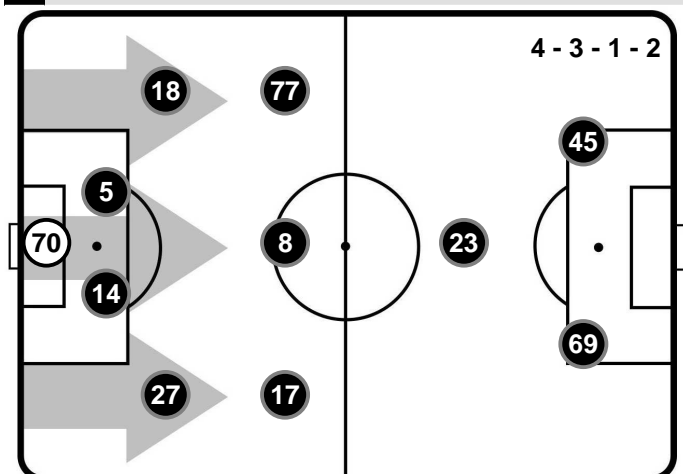

CHIEVOVERONA

CHI 0

1 GEN

GENOA

FORMAZIONI

CHIEVOVERONA

- 70 STEFANO SORRENTINO (P)
- 27 FABIO DEPAOLI
- 14 MATTIA BANI
- 5 ALESSANDRO GAMBERINI
- 18 MASSIMO GOBBI
- 17 EMANUELE GIACCHERINI
- 8 IVAN RADOVANOVIC
- 77 SAMUEL BASTIEN
- 23 VALTER BIRSA
- 69 RICCARDO MEGGIORINI
- 45 ROBERTO INGLESE