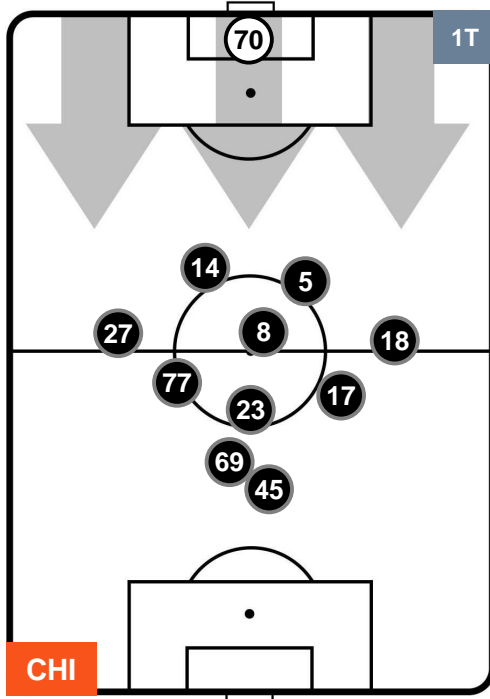

HEATMAP

CHIEVOVERONA

CHI 0

1 GEN

GENOA

POSIZIONI MEDIE

- Legenda:**
- 1ª Sostituzione ● Giocatore Entrato ● Giocatore Uscito
 - 2ª Sostituzione ● Giocatore Entrato ● Giocatore Uscito ■ Giocatore Entrato in sostituzione di ●
 - 3ª Sostituzione ● Giocatore Entrato ● Giocatore Uscito ■ Giocatore Entrato in sostituzione di ●

CHIEVOVERONA

CHI 0

1 GEN

GENOA

POSIZIONI MEDIE POSSESSO PALLA (proprio)

- Legenda:**
- 1ª Sostituzione ● Giocatore Entrato ● Giocatore Uscito
 - 2ª Sostituzione ● Giocatore Entrato ● Giocatore Uscito ■ Giocatore Entrato in sostituzione di ●
 - 3ª Sostituzione ● Giocatore Entrato ● Giocatore Uscito ■ Giocatore Entrato in sostituzione di ●

CHIEVOVERONA

CHI 0

1 GEN

GENOA

POSIZIONI MEDIE POSSESSO PALLA (avversario)

- Legenda:**
- 1ª Sostituzione ● Giocatore Entrato ● Giocatore Uscito
 - 2ª Sostituzione ● Giocatore Entrato ● Giocatore Uscito ■ Giocatore Entrato in sostituzione di ●
 - 3ª Sostituzione ● Giocatore Entrato ● Giocatore Uscito ■ Giocatore Entrato in sostituzione di ●