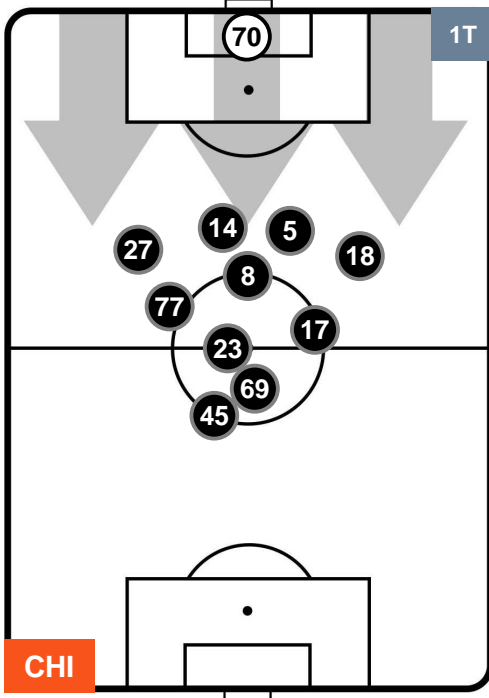

CHIEVOVERONA

CHI 0

1 GEN

GENOA

POSIZIONI MEDIE POSSESSO PALLA (proprio)

- Legenda:**
- 1ª Sostituzione ● Giocatore Entrato ● Giocatore Uscito
 - 2ª Sostituzione ● Giocatore Entrato ● Giocatore Uscito ■ Giocatore Entrato in sostituzione di ●
 - 3ª Sostituzione ● Giocatore Entrato ● Giocatore Uscito ■ Giocatore Entrato in sostituzione di ●

CHIEVOVERONA

CHI 0

1 GEN

GENOA

POSIZIONI MEDIE POSSESSO PALLA (avversario)

- Legenda:**
- 1ª Sostituzione ● Giocatore Entrato ● Giocatore Uscito
 - 2ª Sostituzione ● Giocatore Entrato ● Giocatore Uscito ■ Giocatore Entrato in sostituzione di ●
 - 3ª Sostituzione ● Giocatore Entrato ● Giocatore Uscito ■ Giocatore Entrato in sostituzione di ●