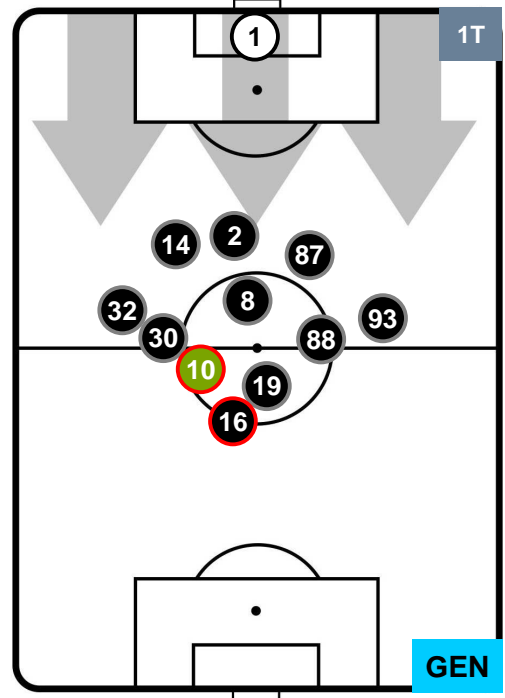

HEATMAP

CHIEVOVERONA

CHI 0

1 GEN

GENOA

POSIZIONI MEDIE

- Legenda:**
- 1ª Sostituzione ● Giocatore Entrato ● Giocatore Uscito
 - 2ª Sostituzione ● Giocatore Entrato ● Giocatore Uscito ■ Giocatore Entrato in sostituzione di ●
 - 3ª Sostituzione ● Giocatore Entrato ● Giocatore Uscito ■ Giocatore Entrato in sostituzione di ●

CHIEVOVERONA

CHI 0

1 GEN

GENOA

POSIZIONI MEDIE POSSESSO PALLA (proprio)

- Legenda:**
- 1ª Sostituzione ● Giocatore Entrato ● Giocatore Uscito
 - 2ª Sostituzione ● Giocatore Entrato ● Giocatore Uscito ■ Giocatore Entrato in sostituzione di ●
 - 3ª Sostituzione ● Giocatore Entrato ● Giocatore Uscito ■ Giocatore Entrato in sostituzione di ●