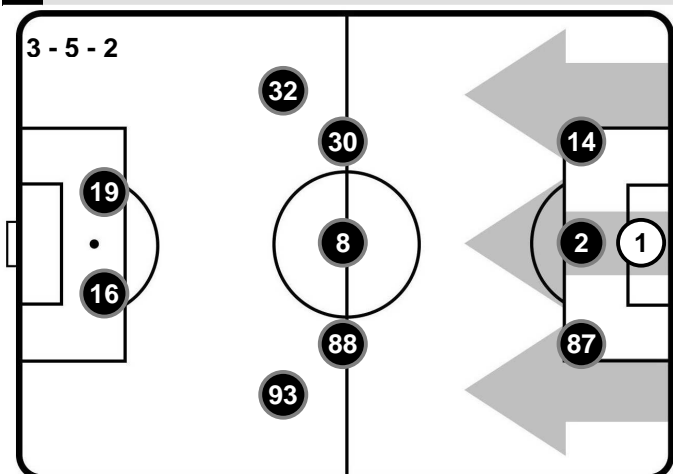

Allenatore: ROLANDO MARAN

Arbitro:
Guardalinee:
Guardalinee:
Quarto Uomo:
V.A.R.:
A.V.A.R.:

GENOA

- 1 MATTIA PERIN (P)
- 14 DAVIDE BIRASCHI
- 2 NICOLAS SPOLLI
- 87 ERVIN ZUKANOVIC
- 32 PEDRO PEREIRA
- 30 LUCA RIGONI
- 8 ANDREA BERTOLACCI
- 88 OSCAR HILJEMARK
- 93 DIEGO LAXALT
- 19 GORAN PANDEV
- 16 ANDREY GALABINOV