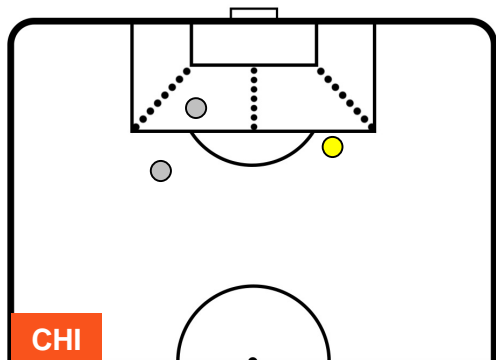

CHIEVOVERONA

CHI 0

1 GEN

GENOA

BARICENTRO

BILANCIAMENTO OFFENSIVO

CHIEVOVERONA

CHI **0**

1 **GEN**

GENOA

ZONE DI TIRO

| | | |
|---|-------------|---|
| 0 | Gol | 1 |
| 1 | In porta | 3 |
| 2 | Fuori Porta | 1 |

CROSS IN GIOCO

PALLE RECUPERATE

CHIEVOVERONA

CHI 0