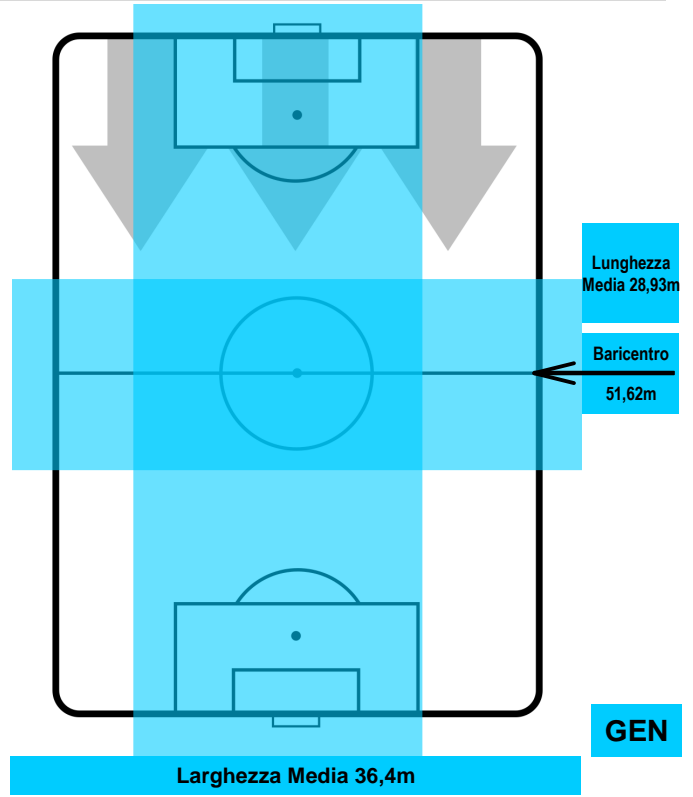

CHIEVOVERONA

CHI 0

1 GEN

GENOA

POSIZIONI MEDIE POSSESSO PALLA (avversario)

- Legenda:**
- 1ª Sostituzione ● Giocatore Entrato ● Giocatore Uscito
 - 2ª Sostituzione ● Giocatore Entrato ● Giocatore Uscito ■ Giocatore Entrato in sostituzione di ●
 - 3ª Sostituzione ● Giocatore Entrato ● Giocatore Uscito ■ Giocatore Entrato in sostituzione di ●

CHIEVOVERONA

CHI 0

1 GEN

GENOA

BARICENTRO

BILANCIAMENTO OFFENSIVO

CHIEVOVERONA

CHI **0**

1 **GEN**

GENOA

ZONE DI TIRO

| | | |
|---|-------------|---|
| 0 | Gol | 1 |
| 1 | In porta | 3 |
| 2 | Fuori Porta | 1 |

CROSS IN GIOCO

PALLE RECUPERATE

CHIEVOVERONA

CHI 0