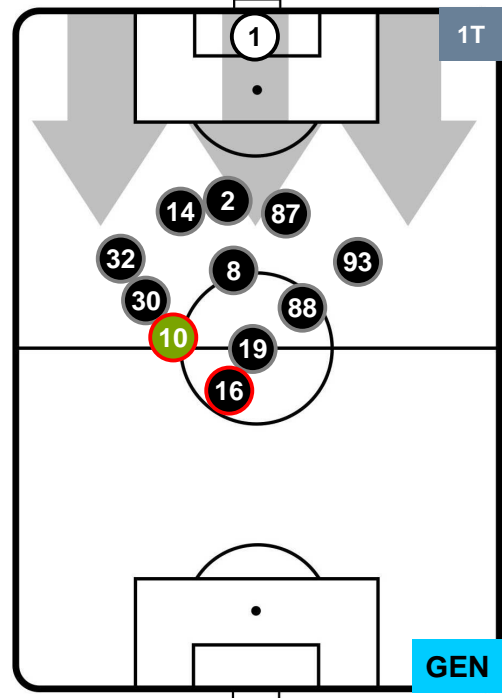

CHIEVOVERONA

CHI 0

1 GEN

GENOA

POSIZIONI MEDIE POSSESSO PALLA (avversario)

- Legenda:**
- 1ª Sostituzione ● Giocatore Entrato ● Giocatore Uscito
 - 2ª Sostituzione ● Giocatore Entrato ● Giocatore Uscito ■ Giocatore Entrato in sostituzione di ●
 - 3ª Sostituzione ● Giocatore Entrato ● Giocatore Uscito ■ Giocatore Entrato in sostituzione di ●