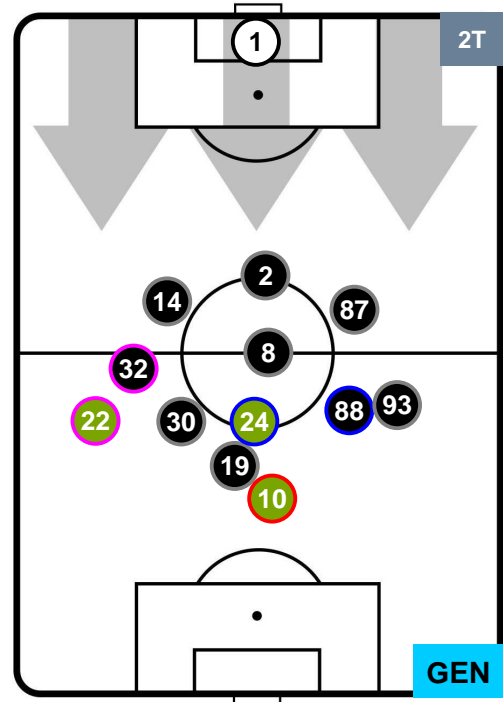

HEATMAP

CHIEVOVERONA

CHI 0

1 GEN

GENOA

POSIZIONI MEDIE

- Legenda:**
- 1ª Sostituzione ● Giocatore Entrato ● Giocatore Uscito
 - 2ª Sostituzione ● Giocatore Entrato ● Giocatore Uscito ■ Giocatore Entrato in sostituzione di ●
 - 3ª Sostituzione ● Giocatore Entrato ● Giocatore Uscito ■ Giocatore Entrato in sostituzione di ●

CHIEVOVERONA

CHI 0

1 GEN

GENOA

POSIZIONI MEDIE POSSESSO PALLA (proprio)

- Legenda:**
- 1ª Sostituzione ● Giocatore Entrato ● Giocatore Uscito
 - 2ª Sostituzione ● Giocatore Entrato ● Giocatore Uscito ■ Giocatore Entrato in sostituzione di ●
 - 3ª Sostituzione ● Giocatore Entrato ● Giocatore Uscito ■ Giocatore Entrato in sostituzione di ●

CHIEVOVERONA

CHI 0

1 GEN

GENOA

POSIZIONI MEDIE POSSESSO PALLA (avversario)

- Legenda:**
- 1ª Sostituzione ● Giocatore Entrato ● Giocatore Uscito
 - 2ª Sostituzione ● Giocatore Entrato ● Giocatore Uscito ■ Giocatore Entrato in sostituzione di ●
 - 3ª Sostituzione ● Giocatore Entrato ● Giocatore Uscito ■ Giocatore Entrato in sostituzione di ●