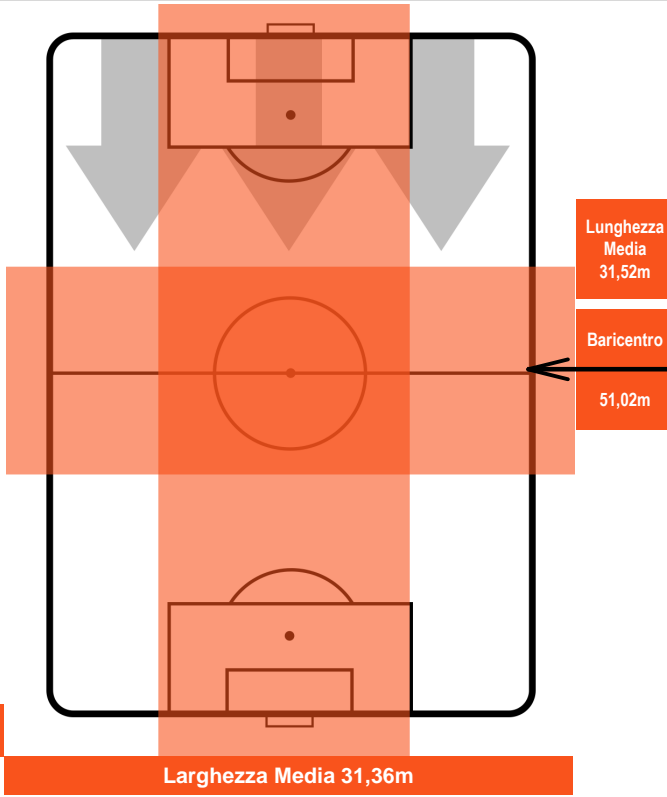

CHIEVOVERONA

CHI 0

1 GEN

GENOA

BARICENTRO

BILANCIAMENTO OFFENSIVO

CHIEVOVERONA

CHI **0**

1 **GEN**

GENOA

ZONE DI TIRO

| | | |
|---|-------------|---|
| 0 | Gol | 1 |
| 1 | In porta | 3 |
| 2 | Fuori Porta | 1 |

CROSS IN GIOCO

PALLE RECUPERATE

CHIEVOVERONA

CHI 0