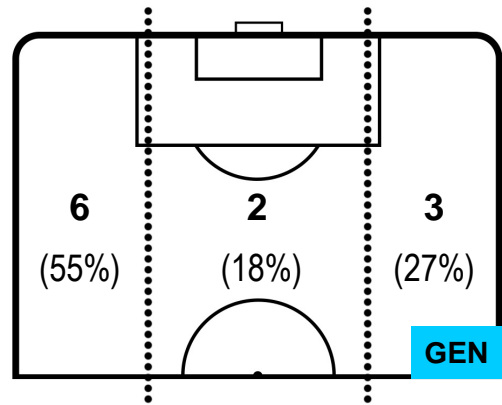

CHIEVOVERONA

CHI 0

1 GEN

GENOA

BARICENTRO

BILANCIAMENTO OFFENSIVO

CHIEVOVERONA

CHI **0**

1 **GEN**

GENOA

ZONE DI TIRO

| | | |
|---|-------------|---|
| 0 | Gol | 1 |
| 1 | In porta | 3 |
| 2 | Fuori Porta | 1 |

CROSS IN GIOCO

PALLE RECUPERATE

CHIEVOVERONA

CHI 0