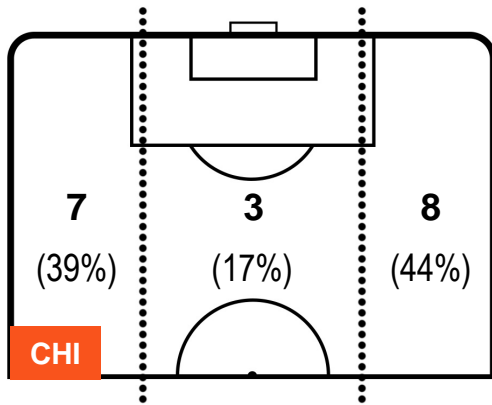

CHIEVOVERONA

CHI 0

1 GEN

GENOA

BARICENTRO

BILANCIAMENTO OFFENSIVO

CHIEVOVERONA

CHI **0**

1 **GEN**

GENOA

ZONE DI TIRO

| | | |
|---|-------------|---|
| 0 | Gol | 1 |
| 1 | In porta | 3 |
| 2 | Fuori Porta | 1 |

CROSS IN GIOCO

PALLE RECUPERATE

CHIEVOVERONA

CHI 0