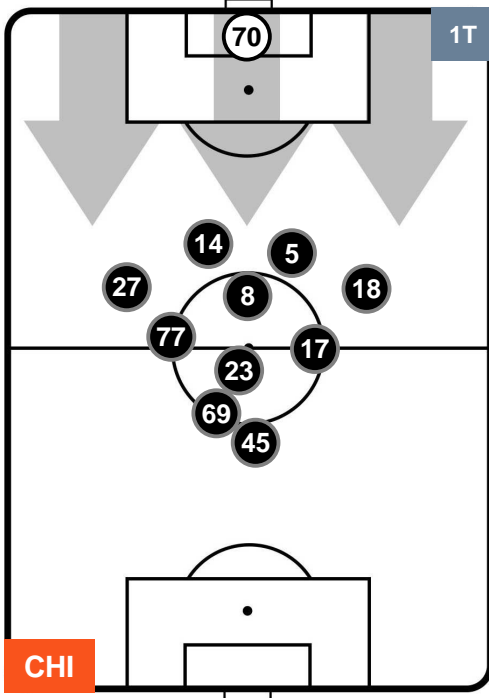

HEATMAP

CHIEVOVERONA

CHI 0

1 GEN

GENOA

POSIZIONI MEDIE

- Legenda:**
- 1ª Sostituzione ● Giocatore Entrato ● Giocatore Uscito
 - 2ª Sostituzione ● Giocatore Entrato ● Giocatore Uscito ■ Giocatore Entrato in sostituzione di ●
 - 3ª Sostituzione ● Giocatore Entrato ● Giocatore Uscito ■ Giocatore Entrato in sostituzione di ●

CHIEVOVERONA

CHI 0

1 GEN

GENOA

POSIZIONI MEDIE POSSESSO PALLA (proprio)

- Legenda:**
- 1ª Sostituzione ● Giocatore Entrato ● Giocatore Uscito
 - 2ª Sostituzione ● Giocatore Entrato ● Giocatore Uscito ■ Giocatore Entrato in sostituzione di ●
 - 3ª Sostituzione ● Giocatore Entrato ● Giocatore Uscito ■ Giocatore Entrato in sostituzione di ●