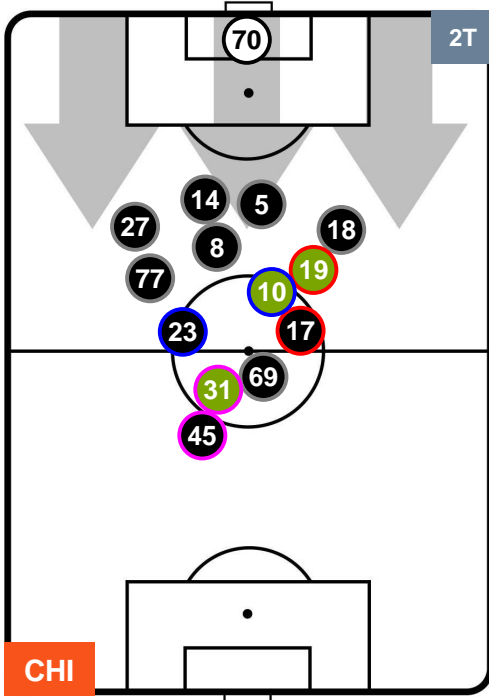

CHIEVOVERONA

CHI 0

1 GEN

GENOA

POSIZIONI MEDIE POSSESSO PALLA (proprio)

- Legenda:**
- 1ª Sostituzione ● Giocatore Entrato ● Giocatore Uscito
 - 2ª Sostituzione ● Giocatore Entrato ● Giocatore Uscito ■ Giocatore Entrato in sostituzione di ●
 - 3ª Sostituzione ● Giocatore Entrato ● Giocatore Uscito ■ Giocatore Entrato in sostituzione di ●

CHIEVOVERONA

CHI 0

1 GEN

GENOA

POSIZIONI MEDIE POSSESSO PALLA (avversario)

- Legenda:**
- 1ª Sostituzione ● Giocatore Entrato ● Giocatore Uscito
 - 2ª Sostituzione ● Giocatore Entrato ● Giocatore Uscito ■ Giocatore Entrato in sostituzione di ●
 - 3ª Sostituzione ● Giocatore Entrato ● Giocatore Uscito ■ Giocatore Entrato in sostituzione di ●