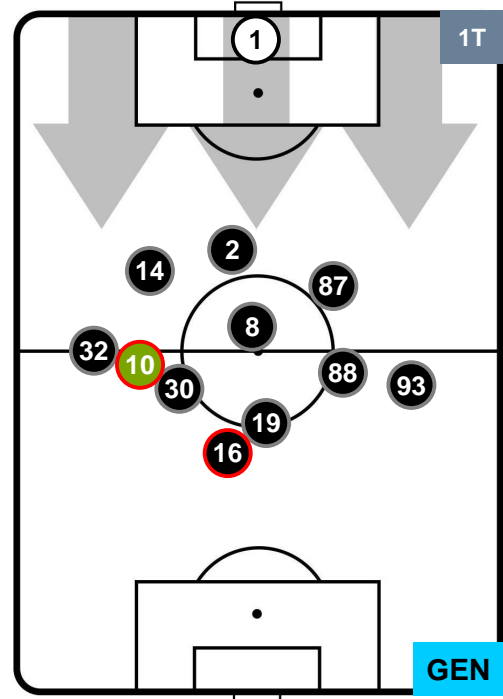

HEATMAP

CHIEVOVERONA

CHI 0

1 GEN

GENOA

POSIZIONI MEDIE

- Legenda:**
- 1ª Sostituzione ● Giocatore Entrato ● Giocatore Uscito
 - 2ª Sostituzione ● Giocatore Entrato ● Giocatore Uscito ■ Giocatore Entrato in sostituzione di ●
 - 3ª Sostituzione ● Giocatore Entrato ● Giocatore Uscito ■ Giocatore Entrato in sostituzione di ●

CHIEVOVERONA

CHI 0

1 GEN

GENOA

POSIZIONI MEDIE POSSESSO PALLA (proprio)

- Legenda:**
- 1ª Sostituzione ● Giocatore Entrato ● Giocatore Uscito
 - 2ª Sostituzione ● Giocatore Entrato ● Giocatore Uscito ■ Giocatore Entrato in sostituzione di ●
 - 3ª Sostituzione ● Giocatore Entrato ● Giocatore Uscito ■ Giocatore Entrato in sostituzione di ●

CHIEVOVERONA

CHI 0

1 GEN

GENOA

POSIZIONI MEDIE POSSESSO PALLA (avversario)

- Legenda:**
- 1ª Sostituzione ● Giocatore Entrato ● Giocatore Uscito
 - 2ª Sostituzione ● Giocatore Entrato ● Giocatore Uscito ■ Giocatore Entrato in sostituzione di ●
 - 3ª Sostituzione ● Giocatore Entrato ● Giocatore Uscito ■ Giocatore Entrato in sostituzione di ●