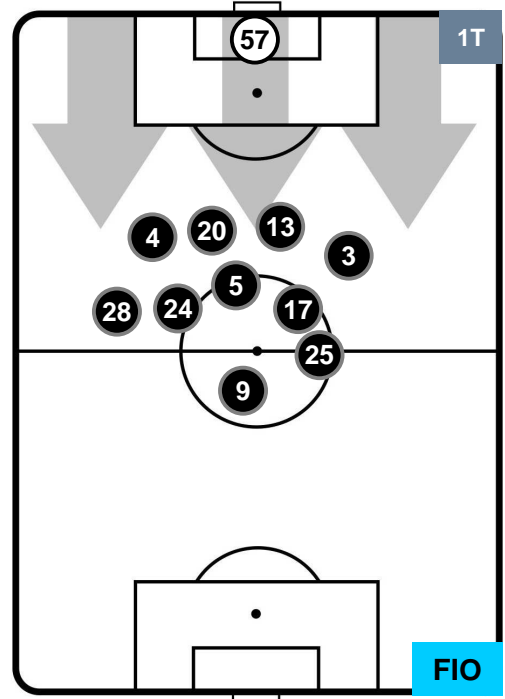

### HEATMAP

ATALANTA

ATA 1

1 FIO

FIORENTINA

## POSIZIONI MEDIE

- Legenda:**
- 1ª Sostituzione ● Giocatore Entrato ● Giocatore Uscito
  - 2ª Sostituzione ● Giocatore Entrato ● Giocatore Uscito ■ Giocatore Entrato in sostituzione di ●
  - 3ª Sostituzione ● Giocatore Entrato ● Giocatore Uscito ■ Giocatore Entrato in sostituzione di ●