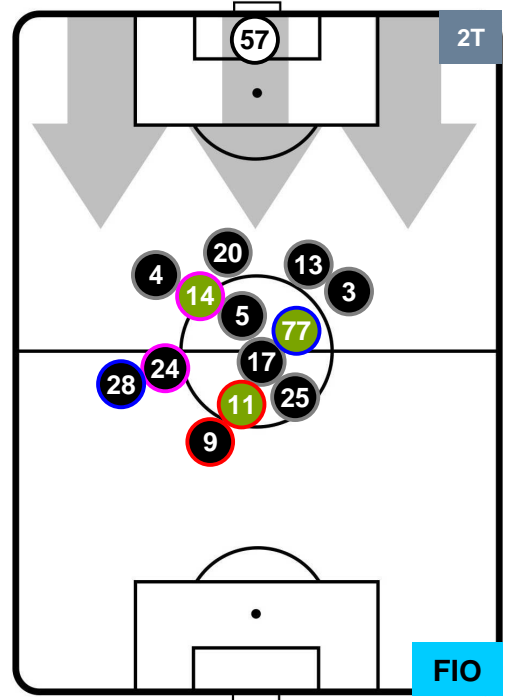

### HEATMAP

ATALANTA

ATA 1

1 FIO

FIORENTINA

## POSIZIONI MEDIE

- Legenda:**
- 1ª Sostituzione ● Giocatore Entrato ● Giocatore Uscito
  - 2ª Sostituzione ● Giocatore Entrato ● Giocatore Uscito ■ Giocatore Entrato in sostituzione di ●
  - 3ª Sostituzione ● Giocatore Entrato ● Giocatore Uscito ■ Giocatore Entrato in sostituzione di ●