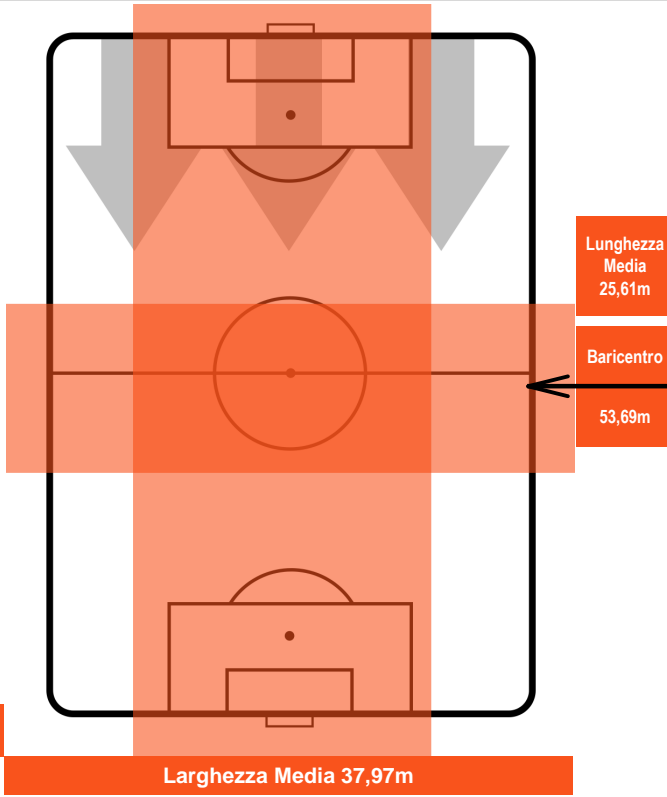

ATALANTA

ATA 1

1 FIO

FIORENTINA

BARICENTRO

BILANCIAMENTO OFFENSIVO

ATALANTA

ATA 1

### ZONE DI TIRO

1	Gol	1
4	In porta	3
2	Fuori Porta	8