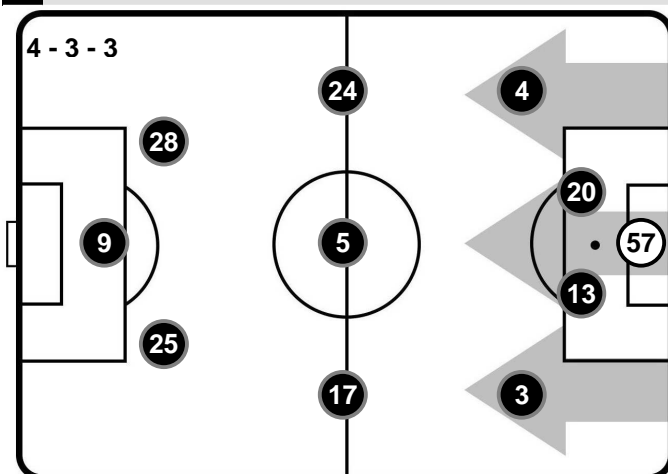

A disposizione

- 22 MICHELE CEROFOLINI
- 97 BARTLOMIEJ DRAGOWSKI
- 7 RAFIK ZEKHNINI
- 10 VALENTIN EYSSERIC
- 11 DIEGO FALCINELLI
- 14 BRYAN DABO
- 15 MAXIMILIANO OLIVERA
- 19 SEBASTIAN CRISTOFORO
- 27 SIMONE LO FASO
- 31 VITOR HUGO
- 76 BRUNO GASPAR
- 77 CYRIL THEREAU

Allenatore: STEFANO PIOLI