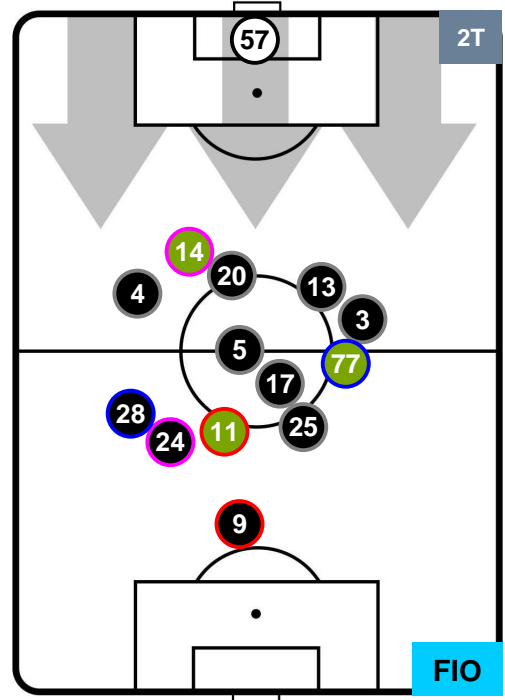

## POSIZIONI MEDIE

- Legenda:**
- 1ª Sostituzione ● Giocatore Entrato ● Giocatore Uscito
  - 2ª Sostituzione ● Giocatore Entrato ● Giocatore Uscito ■ Giocatore Entrato in sostituzione di ●
  - 3ª Sostituzione ● Giocatore Entrato ● Giocatore Uscito ■ Giocatore Entrato in sostituzione di ●

ATALANTA

ATA 1

1 FIO

FIorentina

## POSIZIONI MEDIE POSSESSO PALLA (proprio)

- Legenda:**
- 1ª Sostituzione    ● Giocatore Entrato    ● Giocatore Uscito
  - 2ª Sostituzione    ● Giocatore Entrato    ● Giocatore Uscito    ■ Giocatore Entrato in sostituzione di ●
  - 3ª Sostituzione    ● Giocatore Entrato    ● Giocatore Uscito    ■ Giocatore Entrato in sostituzione di ●