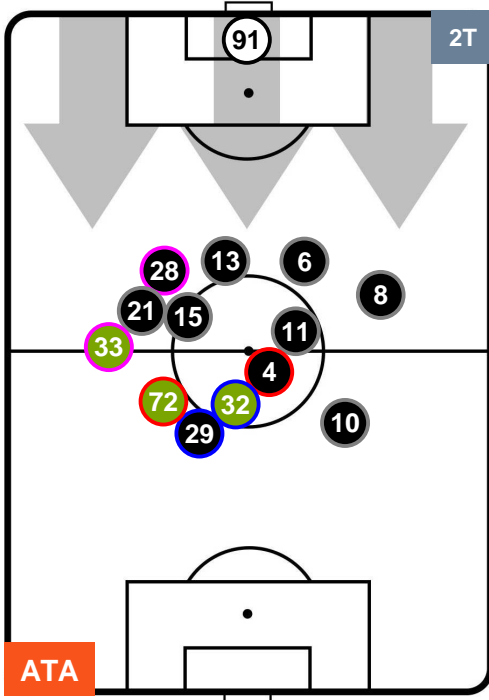

### HEATMAP

ATALANTA

ATA 1

1 FIO

FIORENTINA

## POSIZIONI MEDIE

- Legenda:**
- 1ª Sostituzione ● Giocatore Entrato ● Giocatore Uscito
  - 2ª Sostituzione ● Giocatore Entrato ● Giocatore Uscito ■ Giocatore Entrato in sostituzione di ●
  - 3ª Sostituzione ● Giocatore Entrato ● Giocatore Uscito ■ Giocatore Entrato in sostituzione di ●