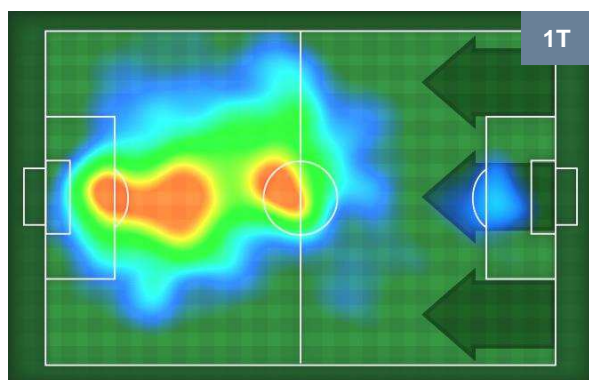

ATALANTA

ATA 1

1 FIO

FIORENTINA

MVP (Most Valuable Player)

ANDREA PETAGNA		29
ATALANTA		ATA
Ruolo:	Attaccante	
Altezza:	1,9m	
Peso:	88 Kg	
Data Nascita:	30/06/1995	
Nazionalità:	ITA	
Jog 30% - Run 62% - Sprint 8%		Km 9.431
2.865	5.82	0.746
Statistiche		
Gol	1	
Occasioni da gol	3	
Totale tiri	2	
Tiri in porta (Gol)	2(1)	
Azioni attacco	2	
Cross	1	
Palle recuperate	2	
Falli subiti	1	
Minuti giocati	83'	
HeatMap		

MILAN BADELJ		5
FIORENTINA		FIO
Ruolo:	Centrocampista	
Altezza:	1,86m	
Peso:	76 Kg	
Data Nascita:	25/02/1989	
Nazionalità:	CRO	
Jog 21% - Run 73% - Sprint 6%		Km 12.238
2.548	8.923	0.767
Statistiche		
Gol	1	
Occasioni da gol	3	
Totale tiri	4	
Tiri in porta (Gol)	3(1)	
Azioni attacco	4	
Palle recuperate	2	
Falli subiti	1	
Minuti giocati	94'	
HeatMap