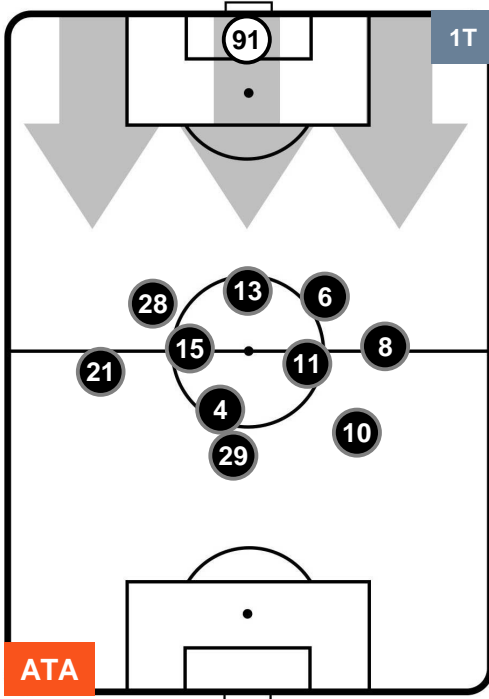

### HEATMAP

ATALANTA

ATA 1

1 FIO

FIORENTINA

## POSIZIONI MEDIE

- Legenda:**
- 1ª Sostituzione ● Giocatore Entrato ● Giocatore Uscito
  - 2ª Sostituzione ● Giocatore Entrato ● Giocatore Uscito ■ Giocatore Entrato in sostituzione di ●
  - 3ª Sostituzione ● Giocatore Entrato ● Giocatore Uscito ■ Giocatore Entrato in sostituzione di ●