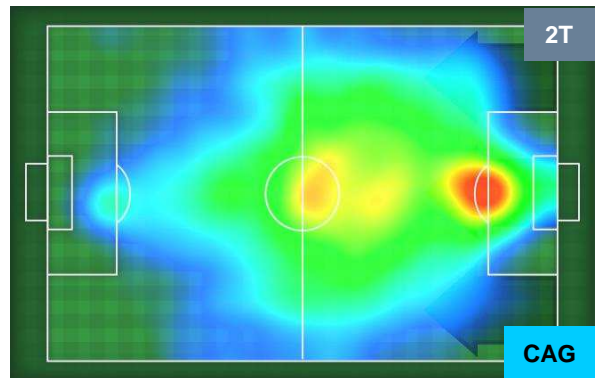

CHIEVOVERONA

CHI

2

1

CAG

CAGLIARI

HEATMAP

CHIEVOVERONA

CHI 2

1 CAG

CAGLIARI

POSIZIONI MEDIE

- Legenda:**
- 1ª Sostituzione ● Giocatore Entrato ● Giocatore Uscito
 - 2ª Sostituzione ● Giocatore Entrato ● Giocatore Uscito ■ Giocatore Entrato in sostituzione di ●
 - 3ª Sostituzione ● Giocatore Entrato ● Giocatore Uscito ■ Giocatore Entrato in sostituzione di ●