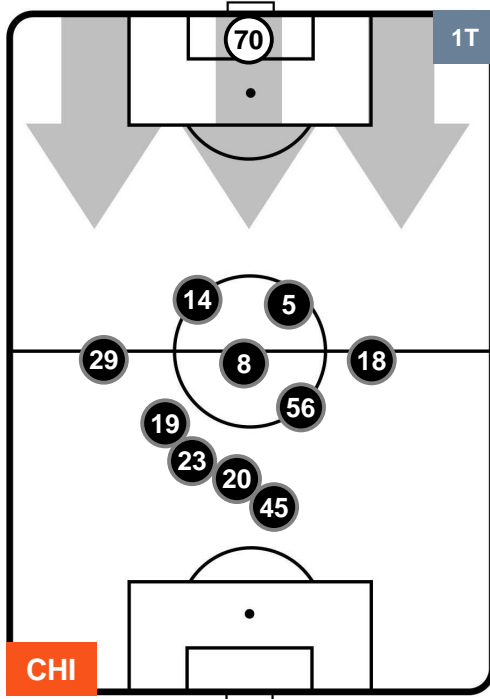

CHI 2

1 CAG

CAGLIARI

POSIZIONI MEDIE

- Legenda:**
- 1ª Sostituzione ● Giocatore Entrato ● Giocatore Uscito
 - 2ª Sostituzione ● Giocatore Entrato ● Giocatore Uscito ■ Giocatore Entrato in sostituzione di ●
 - 3ª Sostituzione ● Giocatore Entrato ● Giocatore Uscito ■ Giocatore Entrato in sostituzione di ●

CHIEVOVERONA

CHI 2

1 CAG

CAGLIARI

POSIZIONI MEDIE POSSESSO PALLA (proprio)

- Legenda:**
- 1ª Sostituzione ● Giocatore Entrato ● Giocatore Uscito
 - 2ª Sostituzione ● Giocatore Entrato ● Giocatore Uscito ■ Giocatore Entrato in sostituzione di ●
 - 3ª Sostituzione ● Giocatore Entrato ● Giocatore Uscito ■ Giocatore Entrato in sostituzione di ●