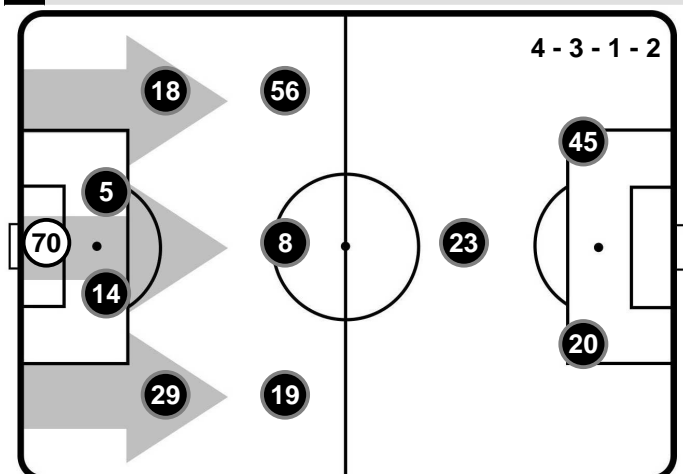

CHIEVOVERONA

CHI 2

1 CAG

CAGLIARI

FORMAZIONI

CHIEVOVERONA

- 70 STEFANO SORRENTINO (P)
- 29 FABRIZIO CACCIATORE
- 14 MATTIA BANI
- 5 ALESSANDRO GAMBERINI
- 18 MASSIMO GOBBI
- 19 LUCAS CASTRO
- 8 IVAN RADOVANOVIC
- 56 PERPARIM HETEMAJ
- 23 VALTER BIRSA
- 20 MANUEL PUCCIARELLI
- 45 ROBERTO INGLESE