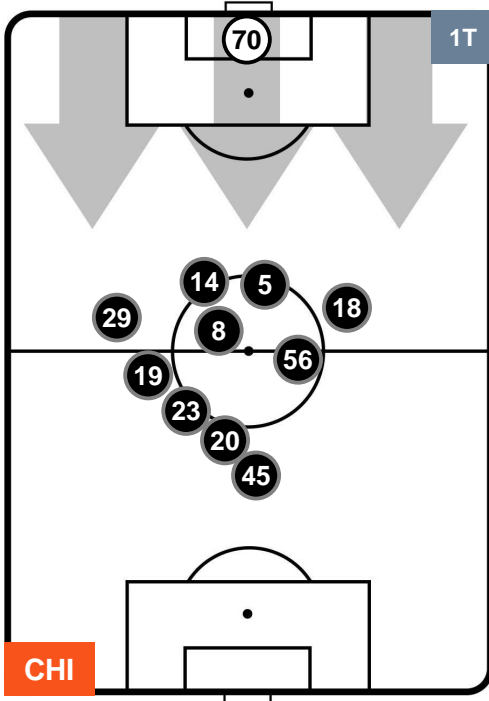

CHIEVOVERONA

CHI 2

1 CAG

CAGLIARI

POSIZIONI MEDIE POSSESSO PALLA (avversario)

- Legenda:**
- 1ª Sostituzione ● Giocatore Entrato ● Giocatore Uscito
 - 2ª Sostituzione ● Giocatore Entrato ● Giocatore Uscito ■ Giocatore Entrato in sostituzione di ●
 - 3ª Sostituzione ● Giocatore Entrato ● Giocatore Uscito ■ Giocatore Entrato in sostituzione di ●