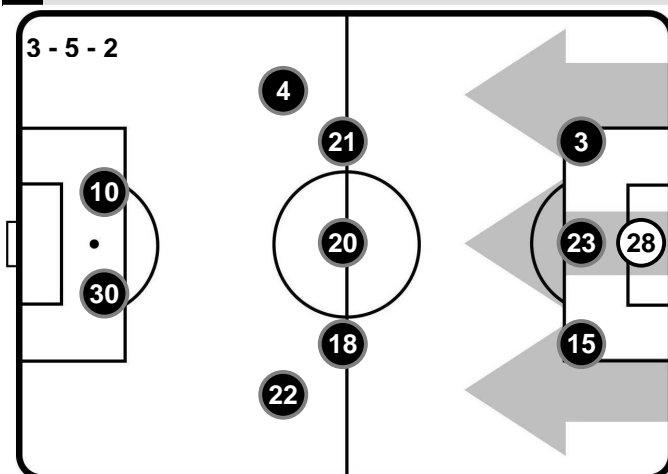

ALESSANDRO COSTANZO

ALESSIO TOLFO

ROSARIO ABISSO

PAOLO VALERI

VALERIO MARINI

CAGLIARI

- 28 ALESSIO CRAGNO (P)
- 3 MARCO ANDREOLLI
- 23 LUCA CEPPELLI
- 15 LEANDRO CASTAN
- 4 DANIELE DESSENA
- 21 ARTUR IONITA
- 20 SIMONE PADOIN
- 18 NICOLO' BARELLA
- 22 CHARALAMPOS LYKOGIANNIS
- 10 JOAO PEDRO
- 30 LEONARDO PAVOLETTI