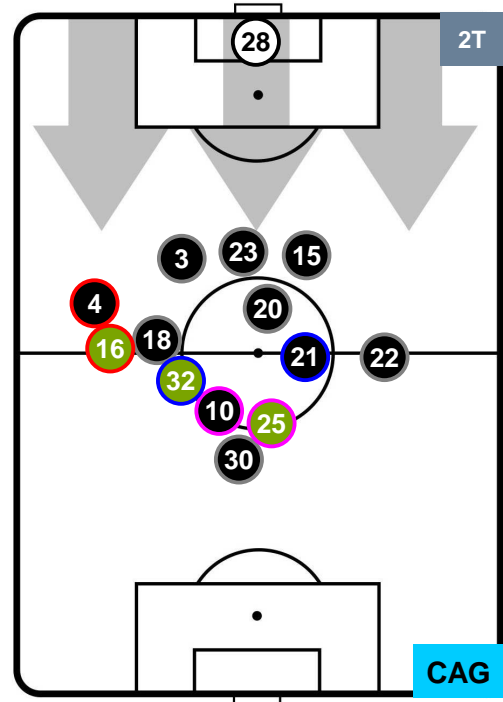

CHI 2

1 CAG

CAGLIARI

POSIZIONI MEDIE

- Legenda:**
- 1ª Sostituzione ● Giocatore Entrato ● Giocatore Uscito
 - 2ª Sostituzione ● Giocatore Entrato ● Giocatore Uscito ■ Giocatore Entrato in sostituzione di ●
 - 3ª Sostituzione ● Giocatore Entrato ● Giocatore Uscito ■ Giocatore Entrato in sostituzione di ●

CHIEVOVERONA

CHI 2

1 CAG

CAGLIARI

POSIZIONI MEDIE POSSESSO PALLA (proprio)

- Legenda:**
- 1ª Sostituzione ● Giocatore Entrato ● Giocatore Uscito
 - 2ª Sostituzione ● Giocatore Entrato ● Giocatore Uscito ■ Giocatore Entrato in sostituzione di ●
 - 3ª Sostituzione ● Giocatore Entrato ● Giocatore Uscito ■ Giocatore Entrato in sostituzione di ●