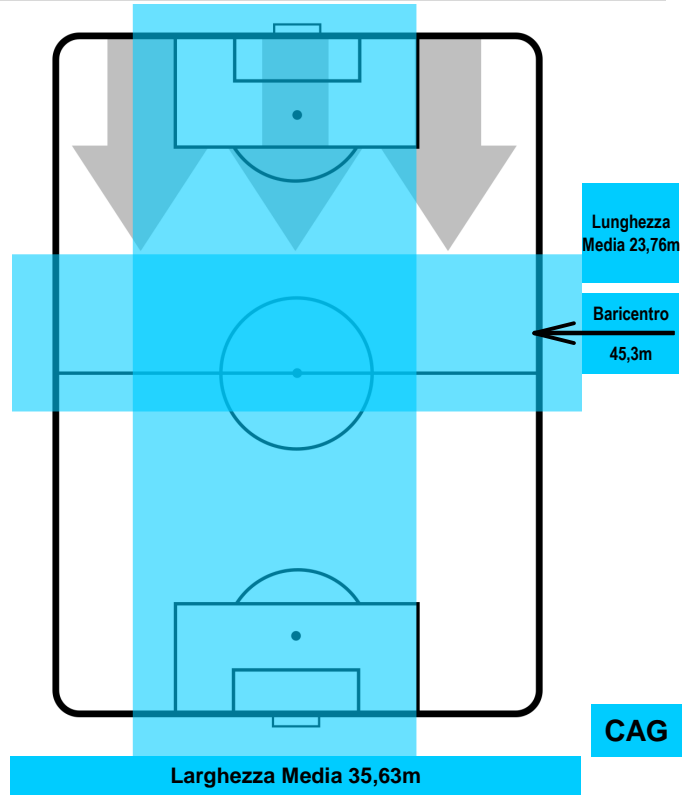

CHIEVOVERONA

CHI 2

1 CAG

CAGLIARI

BARICENTRO

BILANCIAMENTO OFFENSIVO

CHIEVOVERONA

CHI 2

1 CAG

CAGLIARI

ZONE DI TIRO

2	Gol	1
4	In porta	3
2	Fuori Porta	1

CROSS IN GIOCO

PALLE RECUPERATE

CHIEVOVERONA

CHI 2