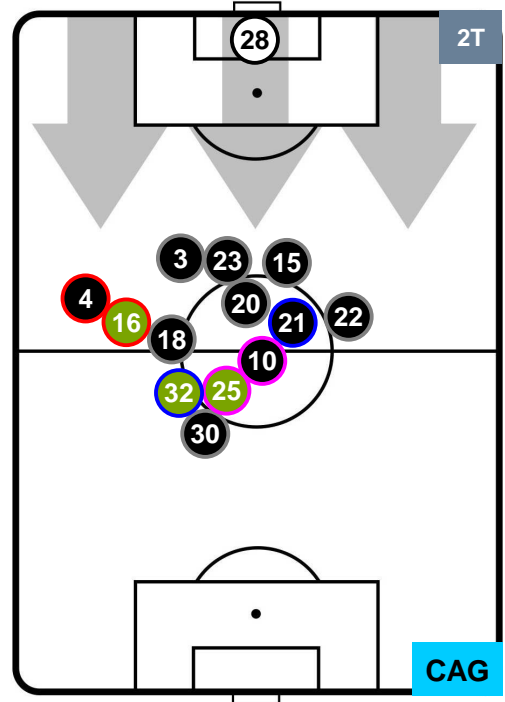

CHIEVOVERONA

CHI

2

1

CAG

CAGLIARI

HEATMAP

CHIEVOVERONA

CHI 2

1 CAG

CAGLIARI

POSIZIONI MEDIE

- Legenda:**
- 1ª Sostituzione ● Giocatore Entrato ● Giocatore Uscito
 - 2ª Sostituzione ● Giocatore Entrato ● Giocatore Uscito ■ Giocatore Entrato in sostituzione di ●
 - 3ª Sostituzione ● Giocatore Entrato ● Giocatore Uscito ■ Giocatore Entrato in sostituzione di ●