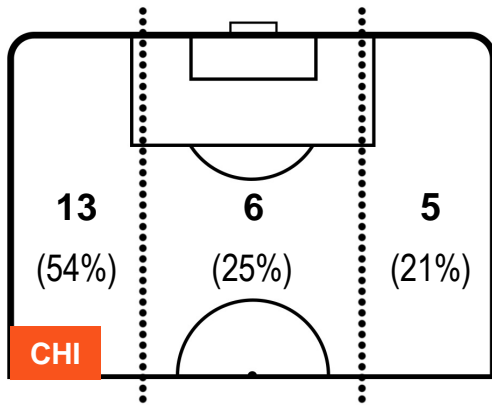

CHIEVOVERONA

CHI 2

1 CAG

CAGLIARI

BARICENTRO

BILANCIAMENTO OFFENSIVO

CHIEVOVERONA

CHI 2

1 CAG

CAGLIARI

ZONE DI TIRO

2	Gol	1
4	In porta	3
2	Fuori Porta	1

CROSS IN GIOCO

PALLE RECUPERATE

CHIEVOVERONA

CHI 2