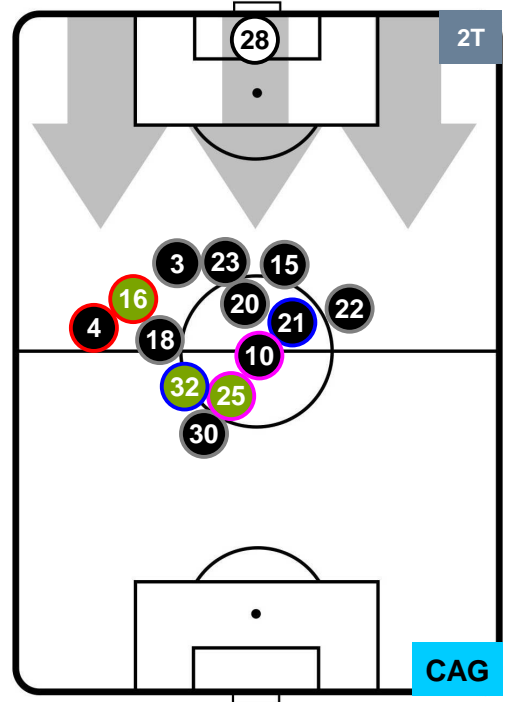

CHIEVOVERONA

CHI 2

1 CAG

CAGLIARI

POSIZIONI MEDIE POSSESSO PALLA (proprio)

- Legenda:**
- 1ª Sostituzione ● Giocatore Entrato ● Giocatore Uscito
 - 2ª Sostituzione ● Giocatore Entrato ● Giocatore Uscito ■ Giocatore Entrato in sostituzione di ●
 - 3ª Sostituzione ● Giocatore Entrato ● Giocatore Uscito ■ Giocatore Entrato in sostituzione di ●

CHIEVOVERONA

CHI 2

1 CAG

CAGLIARI

POSIZIONI MEDIE POSSESSO PALLA (avversario)

- Legenda:**
- 1ª Sostituzione ● Giocatore Entrato ● Giocatore Uscito
 - 2ª Sostituzione ● Giocatore Entrato ● Giocatore Uscito ■ Giocatore Entrato in sostituzione di ●
 - 3ª Sostituzione ● Giocatore Entrato ● Giocatore Uscito ■ Giocatore Entrato in sostituzione di ●