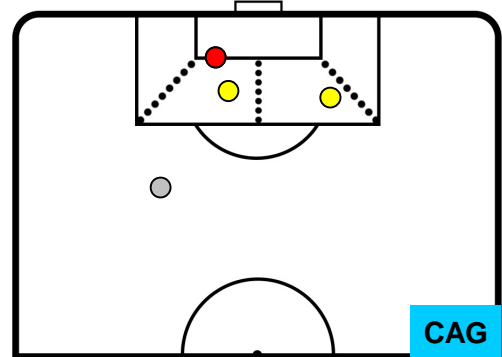

1 CAG

CAGLIARI

ZONE DI TIRO

2	Gol	1
4	In porta	3
2	Fuori Porta	1

CROSS IN GIOCO

PALLE RECUPERATE

CHIEVOVERONA

CHI 2

1 CAG

CAGLIARI

MVP (Most Valuable Player)

ROBERTO INGLESE	45
CHIEVOVERONA	CHI
Ruolo:	Attaccante
Altezza:	1,87m
Peso:	75 Kg
Data Nascita:	12/11/1991
Nazionalità:	ITA
Jog 25% - Run 65% - Sprint 10% Km 11.15	
2.829	7.269
Statistiche	
Gol	1
Occasioni da gol	4
Totale tiri	4
Tiri in porta (Gol)	3(1)
Azioni attacco	7
Palle recuperate	3
Falli subiti	2
Minuti giocati	95'