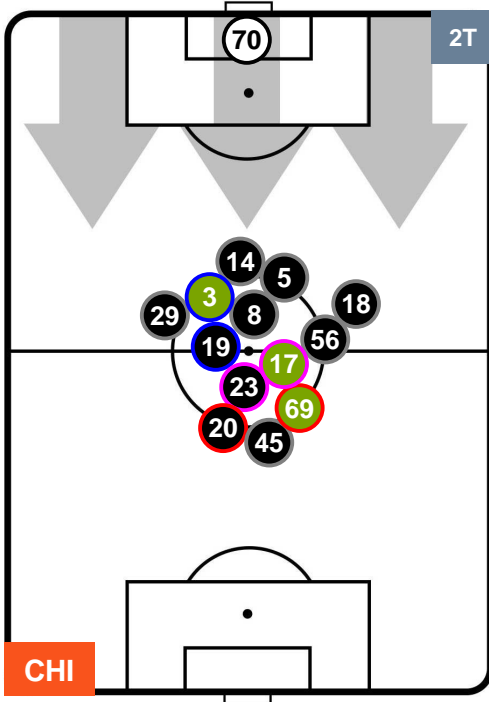

CHIEVOVERONA

CHI 2

1 CAG

CAGLIARI

POSIZIONI MEDIE

1. **Legenda:**
2. 1ª Sostituzione ● Giocatore Entrato ● Giocatore Uscito
   - 2ª Sostituzione ● Giocatore Entrato ● Giocatore Uscito ■ Giocatore Entrato in sostituzione di ●
   - 3ª Sostituzione ● Giocatore Entrato ● Giocatore Uscito ■ Giocatore Entrato in sostituzione di ●