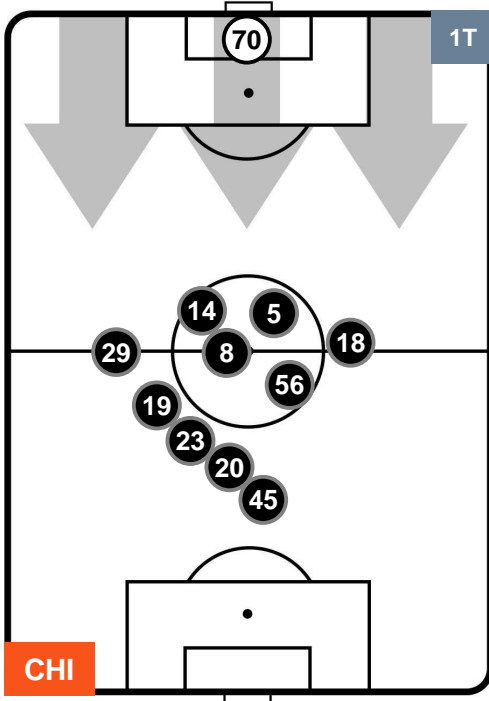

CHIEVOVERONA

CHI 2

1 CAG

CAGLIARI

POSIZIONI MEDIE

1. **Legenda:**
2. 1ª Sostituzione ● Giocatore Entrato ● Giocatore Uscito
   - 2ª Sostituzione ● Giocatore Entrato ● Giocatore Uscito ■ Giocatore Entrato in sostituzione di ●
   - 3ª Sostituzione ● Giocatore Entrato ● Giocatore Uscito ■ Giocatore Entrato in sostituzione di ●