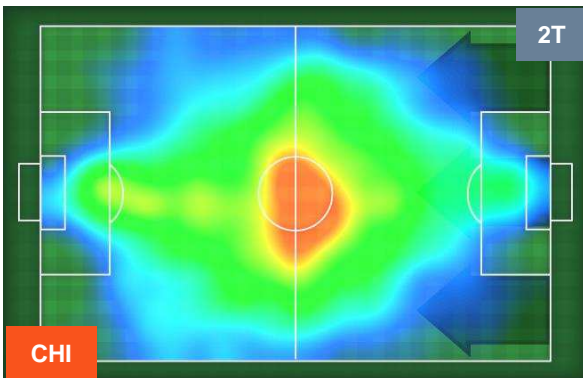

CHIEVOVERONA

CHI

2

1

CAG

CAGLIARI

HEATMAP

CHIEVOVERONA

CHI 2

1 CAG

CAGLIARI

POSIZIONI MEDIE

- Legenda:**
- 1ª Sostituzione ● Giocatore Entrato ● Giocatore Uscito
 - 2ª Sostituzione ● Giocatore Entrato ● Giocatore Uscito ■ Giocatore Entrato in sostituzione di ●
 - 3ª Sostituzione ● Giocatore Entrato ● Giocatore Uscito ■ Giocatore Entrato in sostituzione di ●