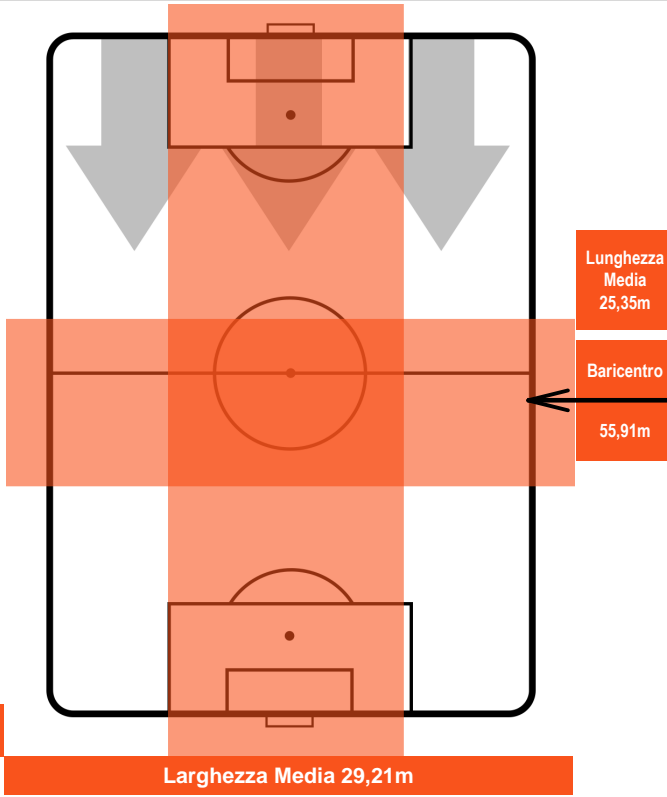

CHIEVOVERONA

CHI 2

1 CAG

CAGLIARI

BARICENTRO

BILANCIAMENTO OFFENSIVO

CHIEVOVERONA

CHI 2

1 CAG

CAGLIARI

ZONE DI TIRO

2	Gol	1
4	In porta	3
2	Fuori Porta	1

CROSS IN GIOCO

PALLE RECUPERATE

CHIEVOVERONA

CHI 2