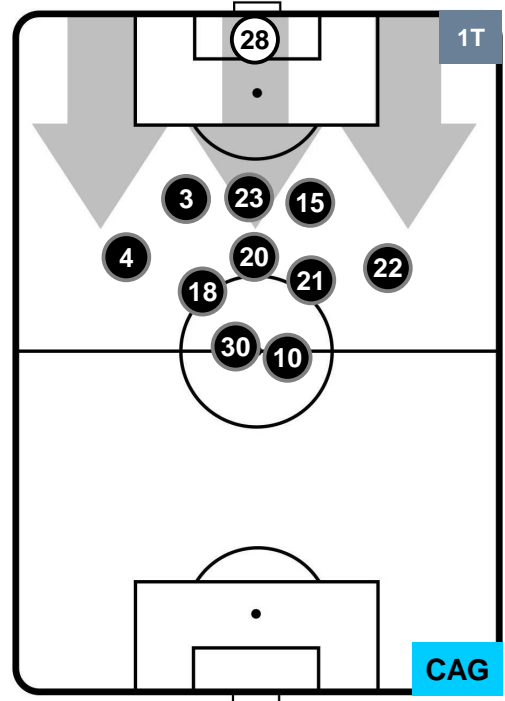

CHIEVOVERONA

CHI 2

1 CAG

CAGLIARI

POSIZIONI MEDIE

1. **Legenda:**
2. 1ª Sostituzione ● Giocatore Entrato ● Giocatore Uscito
   - 2ª Sostituzione ● Giocatore Entrato ● Giocatore Uscito ■ Giocatore Entrato in sostituzione di ●
   - 3ª Sostituzione ● Giocatore Entrato ● Giocatore Uscito ■ Giocatore Entrato in sostituzione di ●