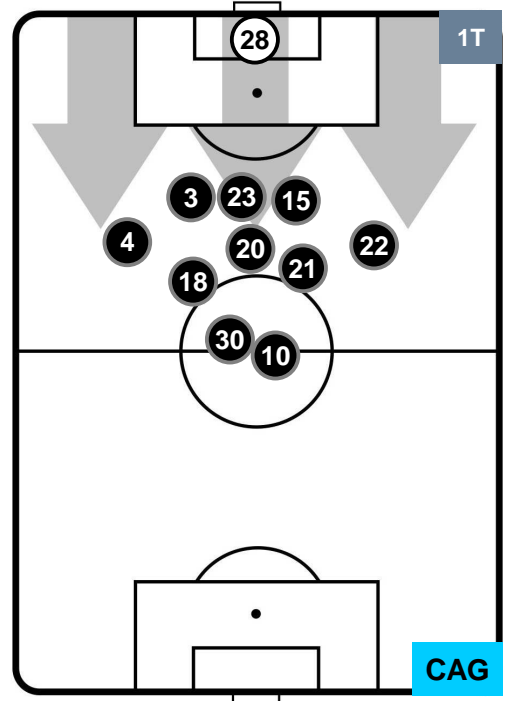

CHIEVOVERONA

CHI 2

1 CAG

CAGLIARI

POSIZIONI MEDIE POSSESSO PALLA (proprio)

- Legenda:**
- 1ª Sostituzione ● Giocatore Entrato ● Giocatore Uscito
 - 2ª Sostituzione ● Giocatore Entrato ● Giocatore Uscito ■ Giocatore Entrato in sostituzione di ●
 - 3ª Sostituzione ● Giocatore Entrato ● Giocatore Uscito ■ Giocatore Entrato in sostituzione di ●

CHIEVOVERONA

CHI 2

1 CAG

CAGLIARI

POSIZIONI MEDIE POSSESSO PALLA (avversario)

- Legenda:**
- 1ª Sostituzione ● Giocatore Entrato ● Giocatore Uscito
 - 2ª Sostituzione ● Giocatore Entrato ● Giocatore Uscito ■ Giocatore Entrato in sostituzione di ●
 - 3ª Sostituzione ● Giocatore Entrato ● Giocatore Uscito ■ Giocatore Entrato in sostituzione di ●