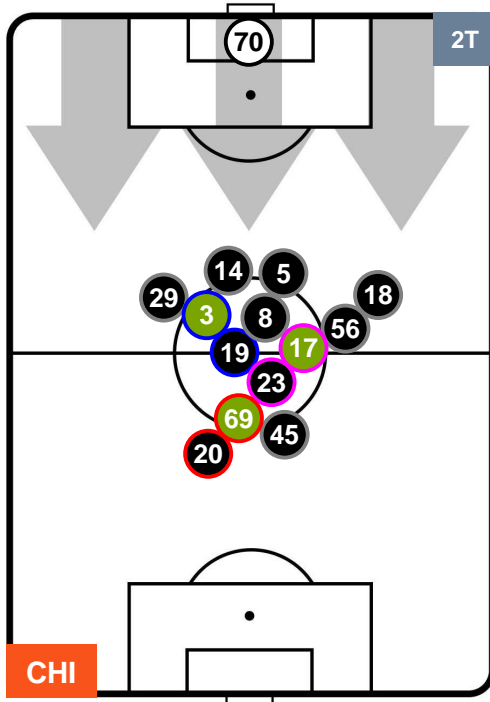

CHIEVOVERONA

CHI 2

1 CAG

CAGLIARI

POSIZIONI MEDIE POSSESSO PALLA (proprio)

- Legenda:**
- 1ª Sostituzione ● Giocatore Entrato ● Giocatore Uscito
 - 2ª Sostituzione ● Giocatore Entrato ● Giocatore Uscito ■ Giocatore Entrato in sostituzione di ●
 - 3ª Sostituzione ● Giocatore Entrato ● Giocatore Uscito ■ Giocatore Entrato in sostituzione di ●