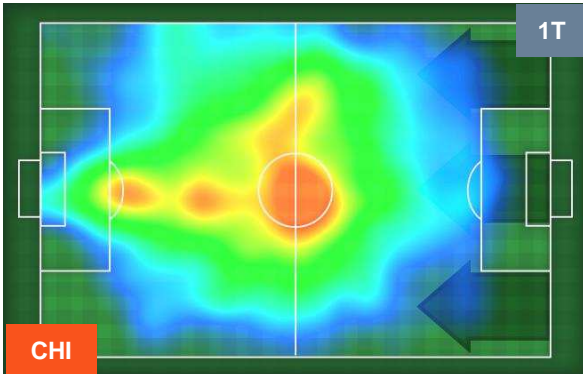

CHIEVOVERONA

CHI

2

1

CAG

CAGLIARI

HEATMAP

CHIEVOVERONA

CHI 2

1 CAG

CAGLIARI

POSIZIONI MEDIE

- Legenda:**
- 1ª Sostituzione ● Giocatore Entrato ● Giocatore Uscito
 - 2ª Sostituzione ● Giocatore Entrato ● Giocatore Uscito ■ Giocatore Entrato in sostituzione di ●
 - 3ª Sostituzione ● Giocatore Entrato ● Giocatore Uscito ■ Giocatore Entrato in sostituzione di ●