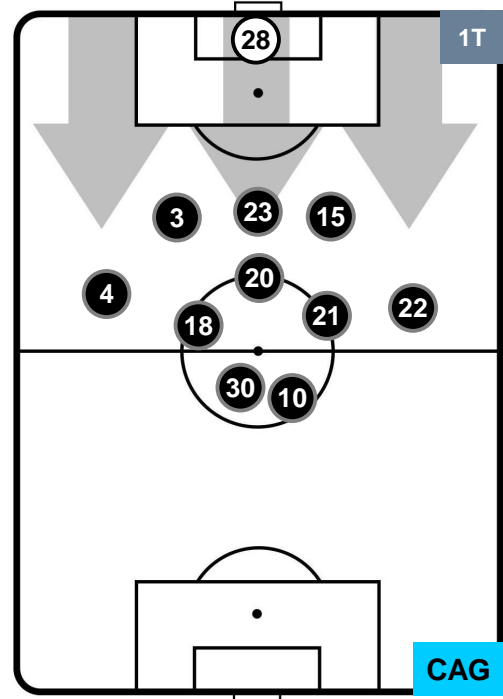

CHI 2

1 CAG

CAGLIARI

POSIZIONI MEDIE

- Legenda:**
- 1ª Sostituzione ● Giocatore Entrato ● Giocatore Uscito
 - 2ª Sostituzione ● Giocatore Entrato ● Giocatore Uscito ■ Giocatore Entrato in sostituzione di ●
 - 3ª Sostituzione ● Giocatore Entrato ● Giocatore Uscito ■ Giocatore Entrato in sostituzione di ●

CHIEVOVERONA

CHI 2

1 CAG

CAGLIARI

POSIZIONI MEDIE POSSESSO PALLA (proprio)

- Legenda:**
- 1ª Sostituzione ● Giocatore Entrato ● Giocatore Uscito
 - 2ª Sostituzione ● Giocatore Entrato ● Giocatore Uscito ■ Giocatore Entrato in sostituzione di ●
 - 3ª Sostituzione ● Giocatore Entrato ● Giocatore Uscito ■ Giocatore Entrato in sostituzione di ●

CHIEVOVERONA

CHI 2

1 CAG

CAGLIARI

POSIZIONI MEDIE POSSESSO PALLA (avversario)

- Legenda:**
- 1ª Sostituzione ● Giocatore Entrato ● Giocatore Uscito
 - 2ª Sostituzione ● Giocatore Entrato ● Giocatore Uscito ■ Giocatore Entrato in sostituzione di ●
 - 3ª Sostituzione ● Giocatore Entrato ● Giocatore Uscito ■ Giocatore Entrato in sostituzione di ●