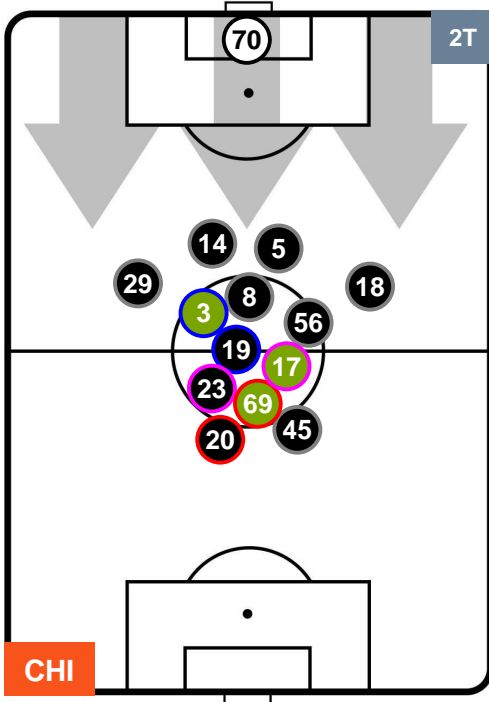

CHIEVOVERONA

CHI 2

1 CAG

CAGLIARI

POSIZIONI MEDIE POSSESSO PALLA (proprio)

- Legenda:**
- 1ª Sostituzione ● Giocatore Entrato ● Giocatore Uscito
 - 2ª Sostituzione ● Giocatore Entrato ● Giocatore Uscito ■ Giocatore Entrato in sostituzione di ●
 - 3ª Sostituzione ● Giocatore Entrato ● Giocatore Uscito ■ Giocatore Entrato in sostituzione di ●

CHIEVOVERONA

CHI 2

1 CAG

CAGLIARI

POSIZIONI MEDIE POSSESSO PALLA (avversario)

- Legenda:**
- 1ª Sostituzione ● Giocatore Entrato ● Giocatore Uscito
 - 2ª Sostituzione ● Giocatore Entrato ● Giocatore Uscito ■ Giocatore Entrato in sostituzione di ●
 - 3ª Sostituzione ● Giocatore Entrato ● Giocatore Uscito ■ Giocatore Entrato in sostituzione di ●