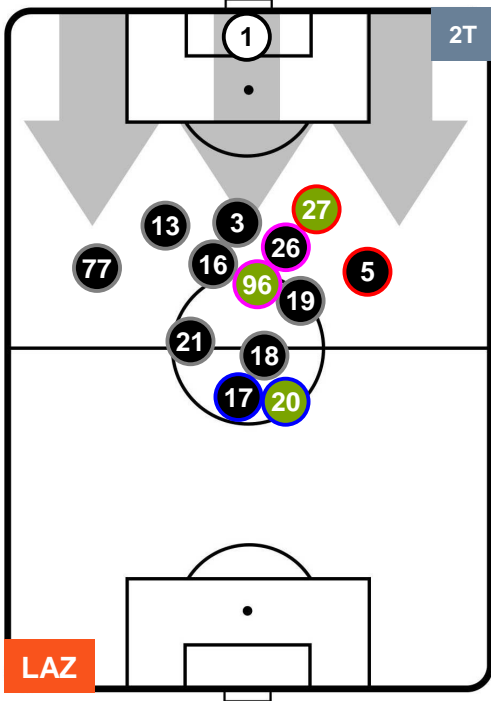

### HEATMAP

LAZIO

LAZ 2

0 VER

HELLAS VERONA

POSIZIONI MEDIE

- Legenda:**
- 1ª Sostituzione    ● Giocatore Entrato    ● Giocatore Uscito
  - 2ª Sostituzione    ● Giocatore Entrato    ● Giocatore Uscito    ■ Giocatore Entrato in sostituzione di ●
  - 3ª Sostituzione    ● Giocatore Entrato    ● Giocatore Uscito    ■ Giocatore Entrato in sostituzione di ●

LAZIO LAZ 2 0 VER HELLAS VERONA

POSIZIONI MEDIE POSSESSO PALLA (proprio)

**Legenda:**

- 1ª Sostituzione ● Giocatore Entrato ● Giocatore Uscito
- 2ª Sostituzione ● Giocatore Entrato ● Giocatore Uscito ■ Giocatore Entrato in sostituzione di ●
- 3ª Sostituzione ● Giocatore Entrato ● Giocatore Uscito ■ Giocatore Entrato in sostituzione di ●

LAZIO LAZ 2 0 VER HELLAS VERONA

POSIZIONI MEDIE POSSESSO PALLA (avversario)

- Legenda:**
- 1ª Sostituzione Giocatore Entrato Giocatore Uscito
  - 2ª Sostituzione Giocatore Entrato Giocatore Uscito Giocatore Entrato in sostituzione di
  - 3ª Sostituzione Giocatore Entrato Giocatore Uscito Giocatore Entrato in sostituzione di