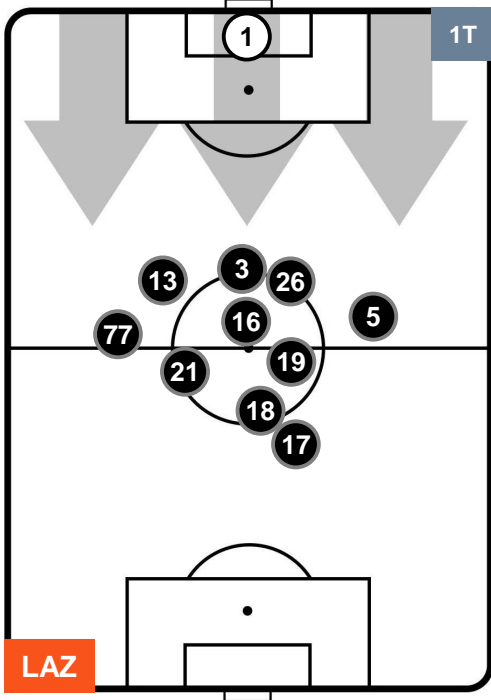

### HEATMAP

LAZIO

LAZ 2

0 VER

HELLAS VERONA

POSIZIONI MEDIE

- Legenda:**
- 1ª Sostituzione    ● Giocatore Entrato    ● Giocatore Uscito
  - 2ª Sostituzione    ● Giocatore Entrato    ● Giocatore Uscito    ■ Giocatore Entrato in sostituzione di ●
  - 3ª Sostituzione    ● Giocatore Entrato    ● Giocatore Uscito    ■ Giocatore Entrato in sostituzione di ●

LAZIO LAZ 2 0 VER HELLAS VERONA

POSIZIONI MEDIE POSSESSO PALLA (proprio)

**Legenda:**

- 1ª Sostituzione ● Giocatore Entrato ● Giocatore Uscito
- 2ª Sostituzione ● Giocatore Entrato ● Giocatore Uscito ■ Giocatore Entrato in sostituzione di ●
- 3ª Sostituzione ● Giocatore Entrato ● Giocatore Uscito ■ Giocatore Entrato in sostituzione di ●

LAZIO LAZ 2 0 VER HELLAS VERONA

POSIZIONI MEDIE POSSESSO PALLA (avversario)

- Legenda:**
- 1ª Sostituzione Giocatore Entrato Giocatore Uscito
  - 2ª Sostituzione Giocatore Entrato Giocatore Uscito Giocatore Entrato in sostituzione di
  - 3ª Sostituzione Giocatore Entrato Giocatore Uscito Giocatore Entrato in sostituzione di