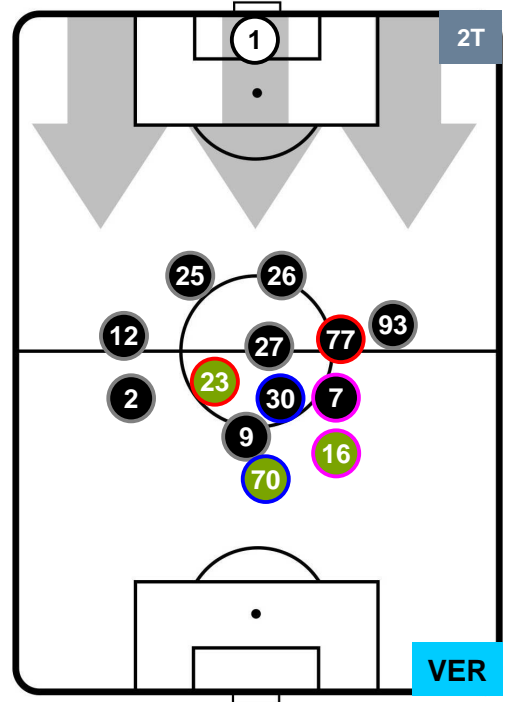

### HEATMAP

LAZIO

LAZ 2

0 VER

HELLAS VERONA

POSIZIONI MEDIE

- Legenda:**
- 1ª Sostituzione    ● Giocatore Entrato    ● Giocatore Uscito
  - 2ª Sostituzione    ● Giocatore Entrato    ● Giocatore Uscito    ■ Giocatore Entrato in sostituzione di ●
  - 3ª Sostituzione    ● Giocatore Entrato    ● Giocatore Uscito    ■ Giocatore Entrato in sostituzione di ●

LAZIO LAZ 2 0 VER HELLAS VERONA

POSIZIONI MEDIE POSSESSO PALLA (proprio)

**Legenda:**

- 1ª Sostituzione ● Giocatore Entrato ● Giocatore Uscito
- 2ª Sostituzione ● Giocatore Entrato ● Giocatore Uscito ■ Giocatore Entrato in sostituzione di ●
- 3ª Sostituzione ● Giocatore Entrato ● Giocatore Uscito ■ Giocatore Entrato in sostituzione di ●