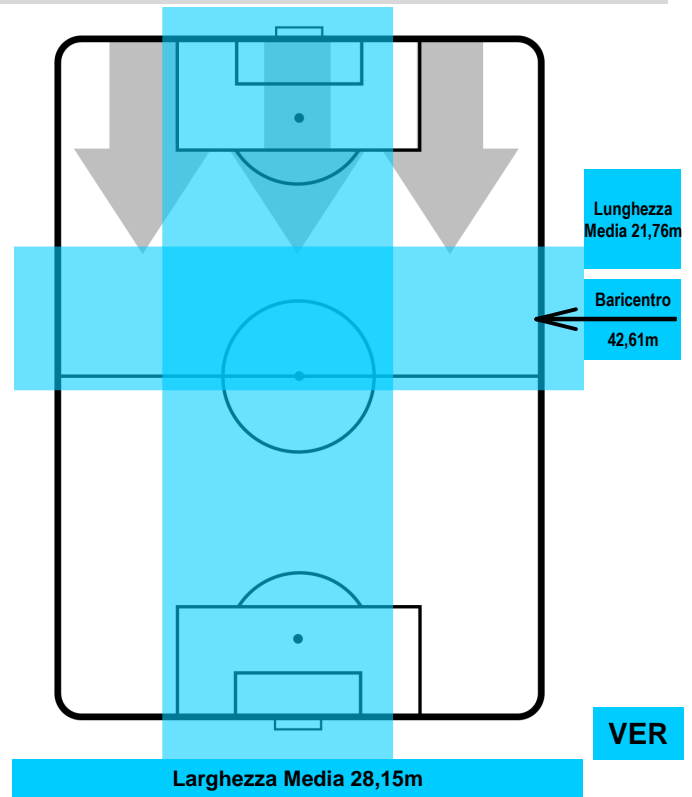

LAZIO

LAZ 2

0 VER

HELLAS VERONA

BARICENTRO

BILANCIAMENTO OFFENSIVO

LAZIO **LAZ 2** **0** **VER** HELLAS VERONA

**ZONE DI TIRO**