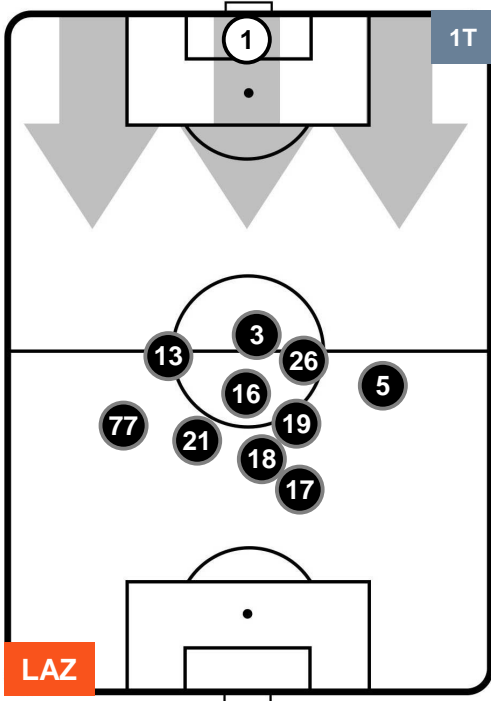

### HEATMAP

LAZIO

LAZ 2

0 VER

HELLAS VERONA

POSIZIONI MEDIE

- Legenda:**
- 1ª Sostituzione    ● Giocatore Entrato    ● Giocatore Uscito
  - 2ª Sostituzione    ● Giocatore Entrato    ● Giocatore Uscito    ■ Giocatore Entrato in sostituzione di ●
  - 3ª Sostituzione    ● Giocatore Entrato    ● Giocatore Uscito    ■ Giocatore Entrato in sostituzione di ●