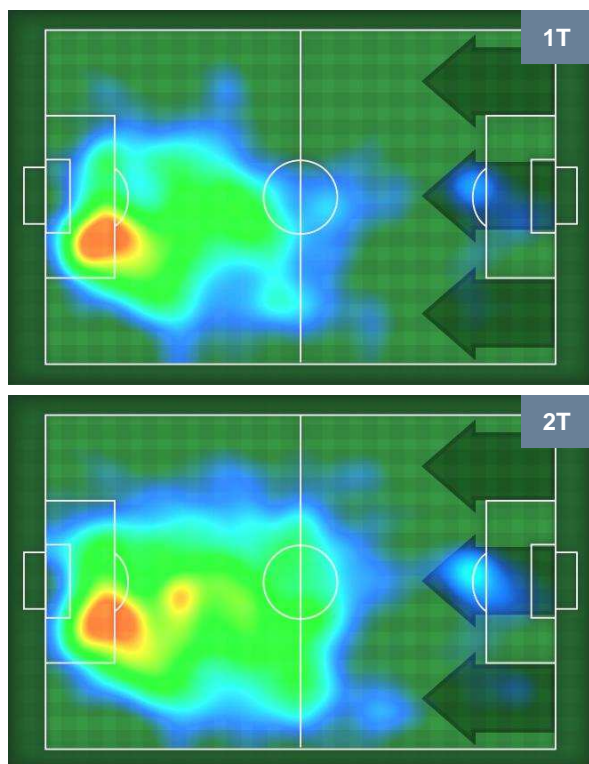

LAZIO

LAZ 2

0 VER

HELLAS VERONA

MVP (Most Valuable Player)

CIRO IMMOBILE	17
LAZIO	LAZ
Ruolo:	Attaccante
Altezza:	1,84m
Peso:	80 Kg
Data Nascita:	20/02/1990
Nazionalità:	ITA
Jog 26% - Run 63% - Sprint 11% Km 9.599	
2.541	6.02
Statistiche	
Gol	2
Occasioni da gol	5
Totale tiri	7
Tiri in porta (Gol)	5(2)
Azioni attacco	7
Cross	1
Falli subiti	1
Minuti giocati	84'

MOISE KEAN	9
HELLAS VERONA	VER
Ruolo:	Attaccante
Altezza:	1,82m
Peso:	72 Kg
Data Nascita:	28/02/2000
Nazionalità:	ITA
Jog 26% - Run 66% - Sprint 8% Km 11.149	
2.856	7.342
Statistiche	
Occasioni da gol	1
Totale tiri	2
Azioni attacco	1
Minuti giocati	94'

HeatMap