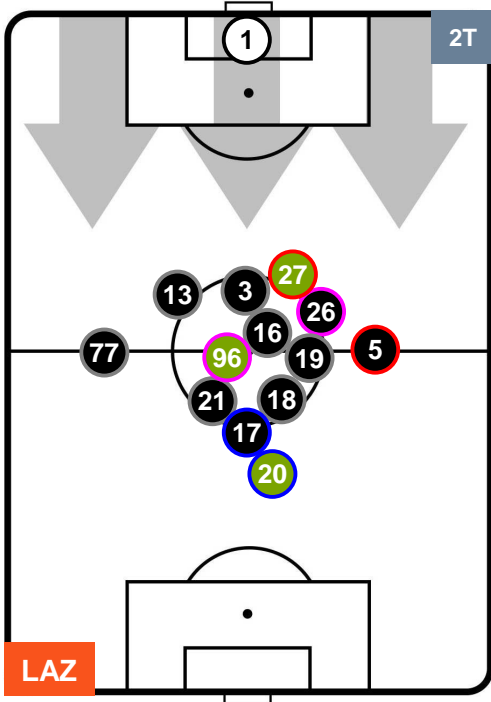

### HEATMAP

LAZIO

LAZ 2

0 VER

HELLAS VERONA

POSIZIONI MEDIE

- Legenda:**
- 1ª Sostituzione    ● Giocatore Entrato    ● Giocatore Uscito
  - 2ª Sostituzione    ● Giocatore Entrato    ● Giocatore Uscito    ■ Giocatore Entrato in sostituzione di ●
  - 3ª Sostituzione    ● Giocatore Entrato    ● Giocatore Uscito    ■ Giocatore Entrato in sostituzione di ●