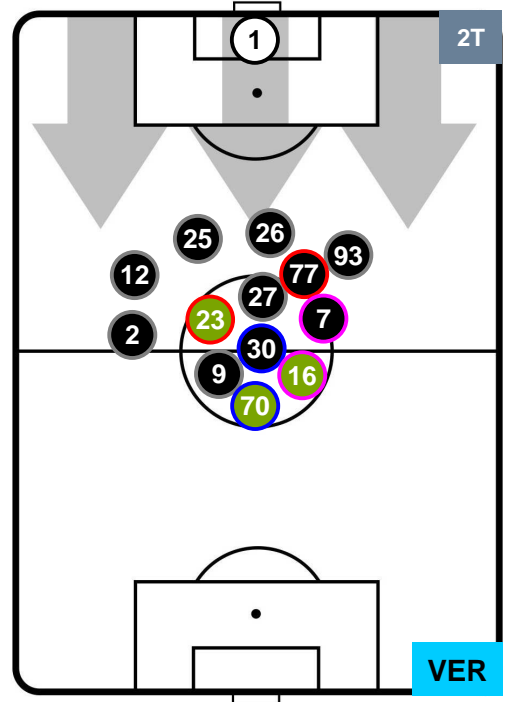

### HEATMAP

LAZIO

LAZ 2

0 VER

HELLAS VERONA

POSIZIONI MEDIE

- Legenda:**
- 1ª Sostituzione    ● Giocatore Entrato    ● Giocatore Uscito
  - 2ª Sostituzione    ● Giocatore Entrato    ● Giocatore Uscito    ■ Giocatore Entrato in sostituzione di ●
  - 3ª Sostituzione    ● Giocatore Entrato    ● Giocatore Uscito    ■ Giocatore Entrato in sostituzione di ●