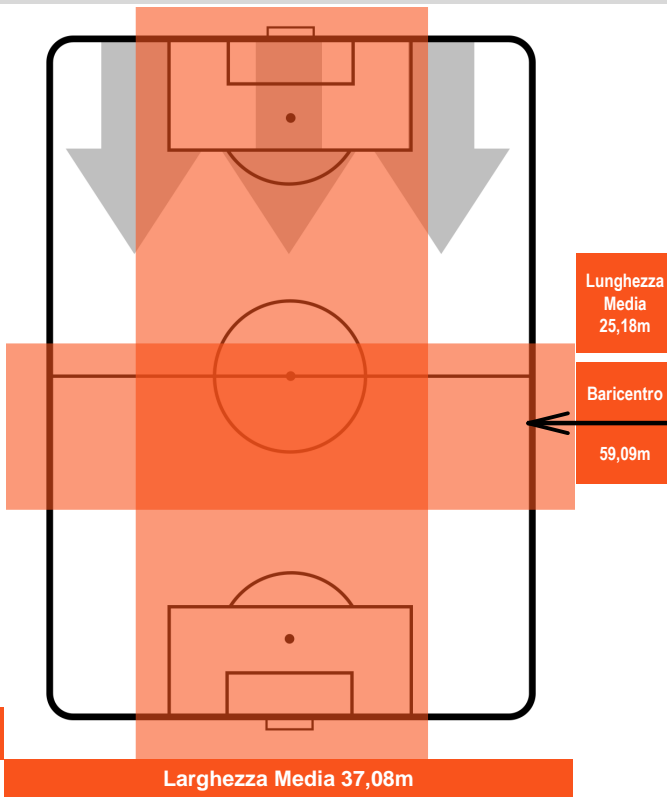

LAZIO LAZ 2 0 VER HELLAS VERONA

POSIZIONI MEDIE POSSESSO PALLA (avversario)

- Legenda:**
- 1ª Sostituzione Giocatore Entrato Giocatore Uscito
  - 2ª Sostituzione Giocatore Entrato Giocatore Uscito Giocatore Entrato in sostituzione di
  - 3ª Sostituzione Giocatore Entrato Giocatore Uscito Giocatore Entrato in sostituzione di

LAZIO

LAZ 2

0 VER

HELLAS VERONA

BARICENTRO

BILANCIAMENTO OFFENSIVO

LAZIO **LAZ 2** **0** **VER** HELLAS VERONA

**ZONE DI TIRO**