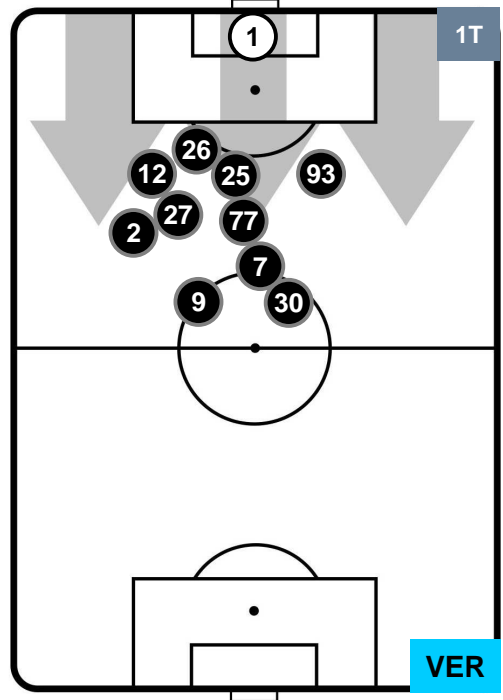

### HEATMAP

LAZIO

LAZ 2

0 VER

HELLAS VERONA

POSIZIONI MEDIE

- Legenda:**
- 1ª Sostituzione    ● Giocatore Entrato    ● Giocatore Uscito
  - 2ª Sostituzione    ● Giocatore Entrato    ● Giocatore Uscito    ■ Giocatore Entrato in sostituzione di ●
  - 3ª Sostituzione    ● Giocatore Entrato    ● Giocatore Uscito    ■ Giocatore Entrato in sostituzione di ●

LAZIO LAZ 2 0 VER HELLAS VERONA

POSIZIONI MEDIE POSSESSO PALLA (proprio)

**Legenda:**

- 1ª Sostituzione ● Giocatore Entrato ● Giocatore Uscito
- 2ª Sostituzione ● Giocatore Entrato ● Giocatore Uscito ■ Giocatore Entrato in sostituzione di ●
- 3ª Sostituzione ● Giocatore Entrato ● Giocatore Uscito ■ Giocatore Entrato in sostituzione di ●

LAZIO LAZ 2 0 VER HELLAS VERONA

POSIZIONI MEDIE POSSESSO PALLA (avversario)

- Legenda:**
- 1ª Sostituzione Giocatore Entrato Giocatore Uscito
  - 2ª Sostituzione Giocatore Entrato Giocatore Uscito Giocatore Entrato in sostituzione di
  - 3ª Sostituzione Giocatore Entrato Giocatore Uscito Giocatore Entrato in sostituzione di