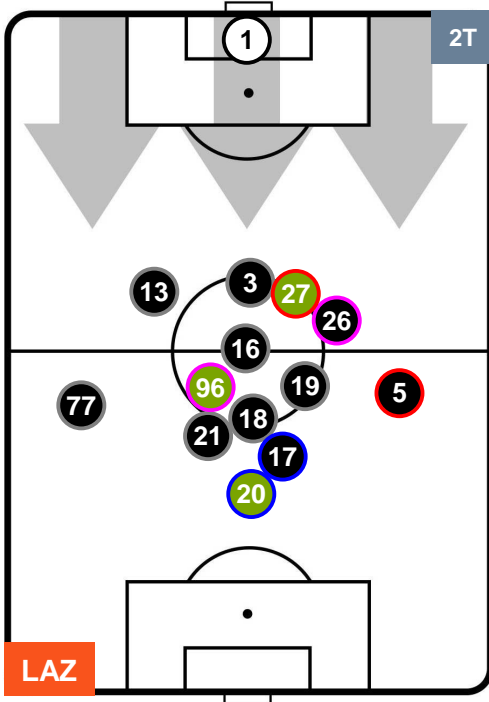

### HEATMAP

LAZIO

LAZ 2

0 VER

HELLAS VERONA

POSIZIONI MEDIE

- Legenda:**
- 1ª Sostituzione    ● Giocatore Entrato    ● Giocatore Uscito
  - 2ª Sostituzione    ● Giocatore Entrato    ● Giocatore Uscito    ■ Giocatore Entrato in sostituzione di ●
  - 3ª Sostituzione    ● Giocatore Entrato    ● Giocatore Uscito    ■ Giocatore Entrato in sostituzione di ●

LAZIO LAZ 2 0 VER HELLAS VERONA

POSIZIONI MEDIE POSSESSO PALLA (proprio)

**Legenda:**

- 1ª Sostituzione ● Giocatore Entrato ● Giocatore Uscito
- 2ª Sostituzione ● Giocatore Entrato ● Giocatore Uscito ■ Giocatore Entrato in sostituzione di ●
- 3ª Sostituzione ● Giocatore Entrato ● Giocatore Uscito ■ Giocatore Entrato in sostituzione di ●