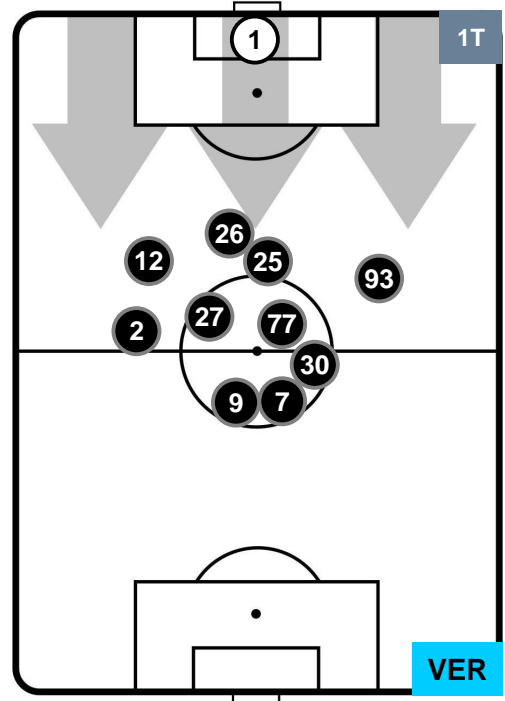

LAZIO LAZ 2 0 VER HELLAS VERONA

POSIZIONI MEDIE POSSESSO PALLA (proprio)

Legenda:

- 1ª Sostituzione ● Giocatore Entrato ● Giocatore Uscito
- 2ª Sostituzione ● Giocatore Entrato ● Giocatore Uscito ■ Giocatore Entrato in sostituzione di ●
- 3ª Sostituzione ● Giocatore Entrato ● Giocatore Uscito ■ Giocatore Entrato in sostituzione di ●