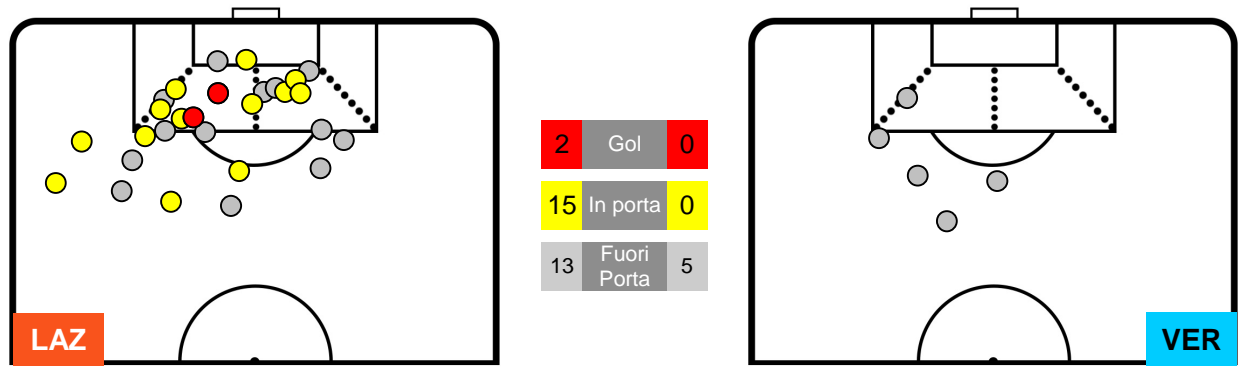

LAZIO LAZ 2 0 VER HELLAS VERONA

POSIZIONI MEDIE POSSESSO PALLA (avversario)

- Legenda:**
- 1ª Sostituzione Giocatore Entrato Giocatore Uscito
  - 2ª Sostituzione Giocatore Entrato Giocatore Uscito Giocatore Entrato in sostituzione di
  - 3ª Sostituzione Giocatore Entrato Giocatore Uscito Giocatore Entrato in sostituzione di

LAZIO

LAZ 2

0 VER

HELLAS VERONA

BARICENTRO

BILANCIAMENTO OFFENSIVO

LAZIO **LAZ 2** **0** **VER** HELLAS VERONA

**ZONE DI TIRO**