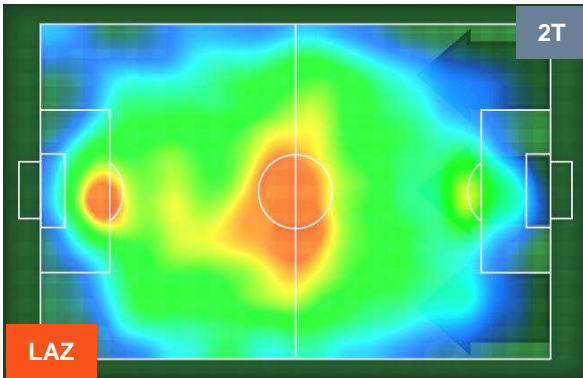

### HEATMAP

LAZIO

LAZ 2

0 VER

HELLAS VERONA

POSIZIONI MEDIE

- Legenda:**
- 1ª Sostituzione    ● Giocatore Entrato    ● Giocatore Uscito
  - 2ª Sostituzione    ● Giocatore Entrato    ● Giocatore Uscito    ■ Giocatore Entrato in sostituzione di ●
  - 3ª Sostituzione    ● Giocatore Entrato    ● Giocatore Uscito    ■ Giocatore Entrato in sostituzione di ●