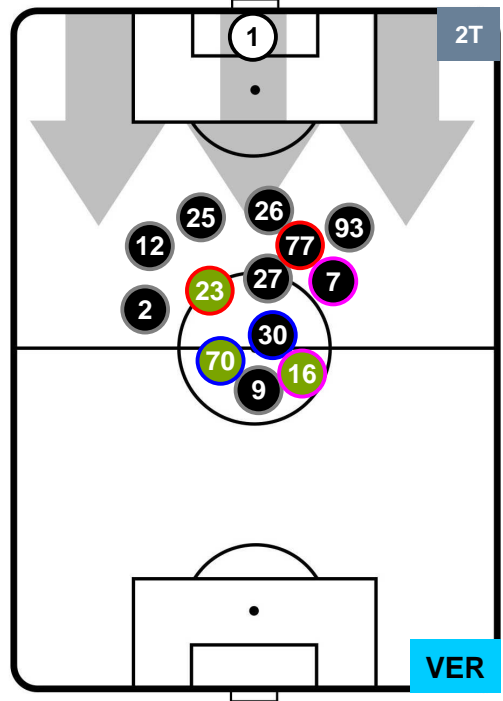

### HEATMAP

LAZIO

LAZ 2

0 VER

HELLAS VERONA

POSIZIONI MEDIE

- Legenda:**
- 1ª Sostituzione    ● Giocatore Entrato    ● Giocatore Uscito
  - 2ª Sostituzione    ● Giocatore Entrato    ● Giocatore Uscito    ■ Giocatore Entrato in sostituzione di ●
  - 3ª Sostituzione    ● Giocatore Entrato    ● Giocatore Uscito    ■ Giocatore Entrato in sostituzione di ●

LAZIO LAZ 2 0 VER HELLAS VERONA

POSIZIONI MEDIE POSSESSO PALLA (proprio)

**Legenda:**

- 1ª Sostituzione ● Giocatore Entrato ● Giocatore Uscito
- 2ª Sostituzione ● Giocatore Entrato ● Giocatore Uscito ■ Giocatore Entrato in sostituzione di ●
- 3ª Sostituzione ● Giocatore Entrato ● Giocatore Uscito ■ Giocatore Entrato in sostituzione di ●

LAZIO LAZ 2 0 VER HELLAS VERONA

POSIZIONI MEDIE POSSESSO PALLA (avversario)

- Legenda:**
- 1ª Sostituzione Giocatore Entrato Giocatore Uscito
  - 2ª Sostituzione Giocatore Entrato Giocatore Uscito Giocatore Entrato in sostituzione di
  - 3ª Sostituzione Giocatore Entrato Giocatore Uscito Giocatore Entrato in sostituzione di