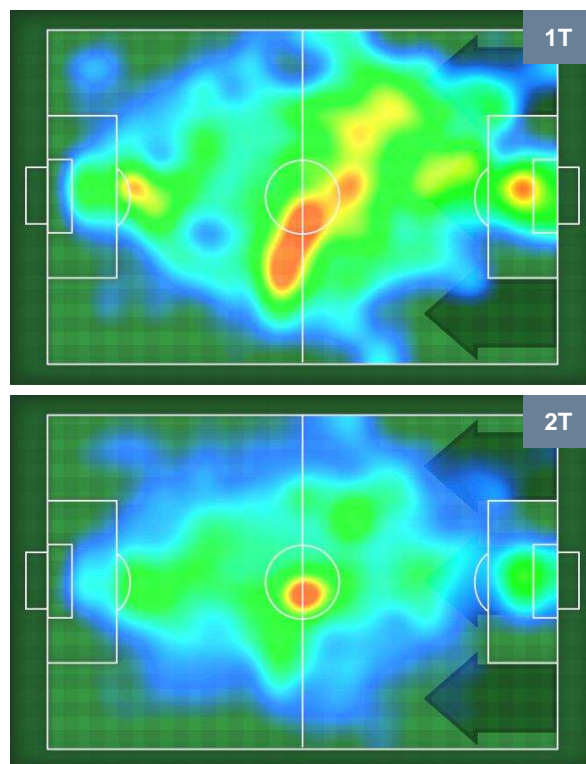

LAZIO

LAZ 2

0 VER

HELLAS VERONA

MVP (Most Valuable Player)

CIRO IMMOBILE	17
LAZIO	LAZ
Ruolo:	Attaccante
Altezza:	1,84m
Peso:	80 Kg
Data Nascita:	20/02/1990
Nazionalità:	ITA
Jog 26% - Run 63% - Sprint 11% Km 9.599	
2.541	6.02
Statistiche	
Gol	2
Occasioni da gol	5
Totale tiri	7
Tiri in porta (Gol)	5(2)
Azioni attacco	7
Cross	1
Falli subiti	1
Minuti giocati	84'

MOISE KEAN	9
HELLAS VERONA	VER
Ruolo:	Attaccante
Altezza:	1,82m
Peso:	72 Kg
Data Nascita:	28/02/2000
Nazionalità:	ITA
Jog 26% - Run 66% - Sprint 8% Km 11.149	
2.856	7.342
Statistiche	
Occasioni da gol	1
Totale tiri	2
Azioni attacco	1
Minuti giocati	94'

HeatMap