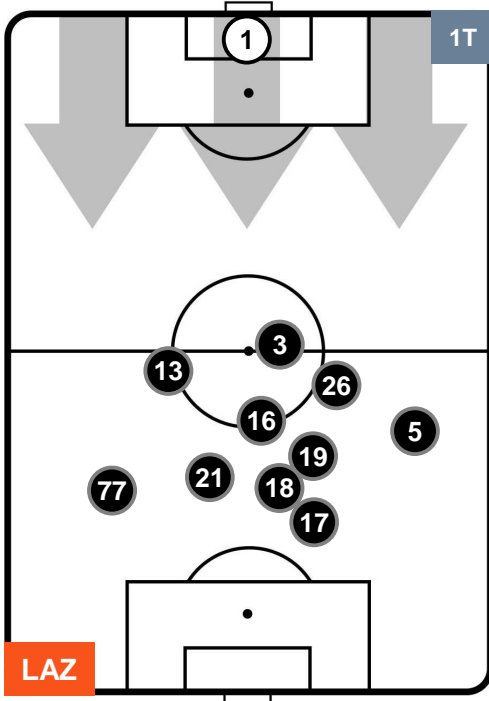

LAZIO LAZ 2 0 VER HELLAS VERONA

POSIZIONI MEDIE POSSESSO PALLA (proprio)

Legenda:

- 1ª Sostituzione ● Giocatore Entrato ● Giocatore Uscito
- 2ª Sostituzione ● Giocatore Entrato ● Giocatore Uscito ■ Giocatore Entrato in sostituzione di ●
- 3ª Sostituzione ● Giocatore Entrato ● Giocatore Uscito ■ Giocatore Entrato in sostituzione di ●