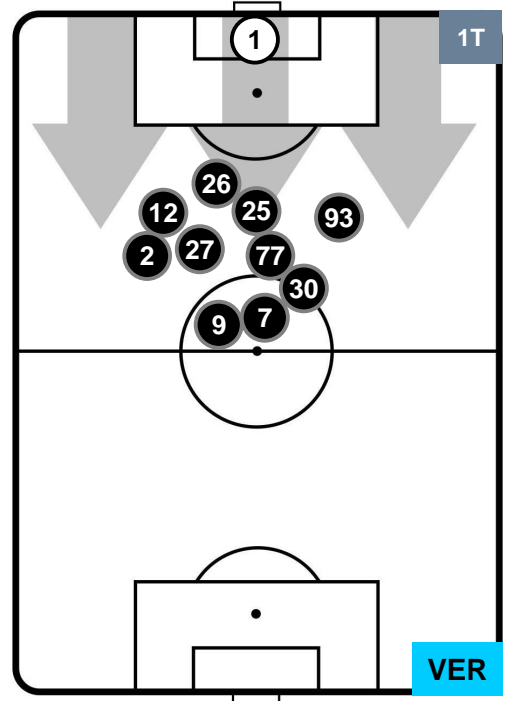

### HEATMAP

LAZIO

LAZ 2

0 VER

HELLAS VERONA

POSIZIONI MEDIE

- Legenda:**
- 1ª Sostituzione    ● Giocatore Entrato    ● Giocatore Uscito
  - 2ª Sostituzione    ● Giocatore Entrato    ● Giocatore Uscito    ■ Giocatore Entrato in sostituzione di ●
  - 3ª Sostituzione    ● Giocatore Entrato    ● Giocatore Uscito    ■ Giocatore Entrato in sostituzione di ●