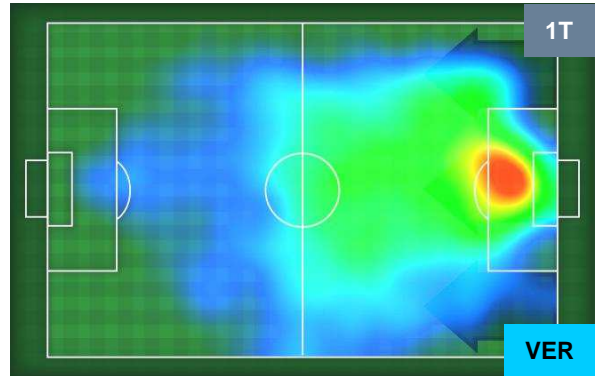

### HEATMAP

LAZIO

LAZ 2

0 VER

HELLAS VERONA

POSIZIONI MEDIE

- Legenda:**
- 1ª Sostituzione    ● Giocatore Entrato    ● Giocatore Uscito
  - 2ª Sostituzione    ● Giocatore Entrato    ● Giocatore Uscito    ■ Giocatore Entrato in sostituzione di ●
  - 3ª Sostituzione    ● Giocatore Entrato    ● Giocatore Uscito    ■ Giocatore Entrato in sostituzione di ●