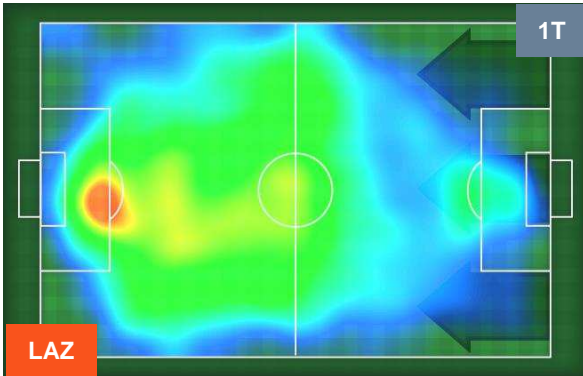

### HEATMAP

LAZIO

LAZ 2

0 VER

HELLAS VERONA

POSIZIONI MEDIE

- Legenda:**
- 1ª Sostituzione    ● Giocatore Entrato    ● Giocatore Uscito
  - 2ª Sostituzione    ● Giocatore Entrato    ● Giocatore Uscito    ■ Giocatore Entrato in sostituzione di ●
  - 3ª Sostituzione    ● Giocatore Entrato    ● Giocatore Uscito    ■ Giocatore Entrato in sostituzione di ●