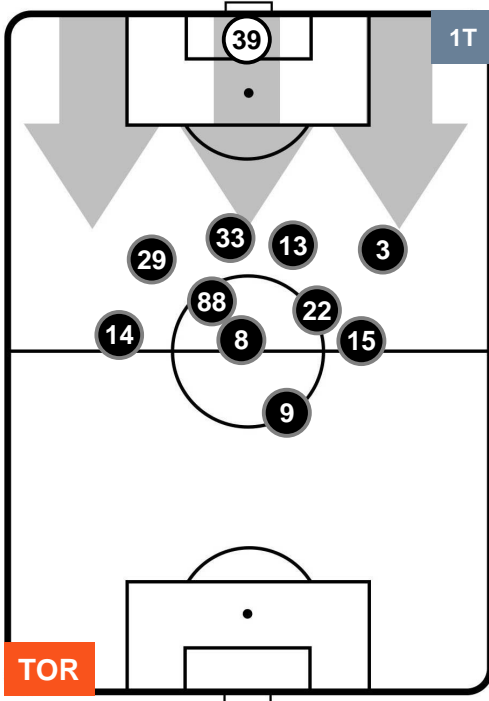

TORINO
TOR
0
1
JUV
JUVENTUS

POSIZIONI MEDIE POSSESSO PALLA (avversario)

1. **Legenda:**
2. 1ª Sostituzione   ● Giocatore Entrato   ● Giocatore Uscito
   - 2ª Sostituzione   ● Giocatore Entrato   ● Giocatore Uscito   ■ Giocatore Entrato in sostituzione di ●
   - 3ª Sostituzione   ● Giocatore Entrato   ● Giocatore Uscito   ■ Giocatore Entrato in sostituzione di ●