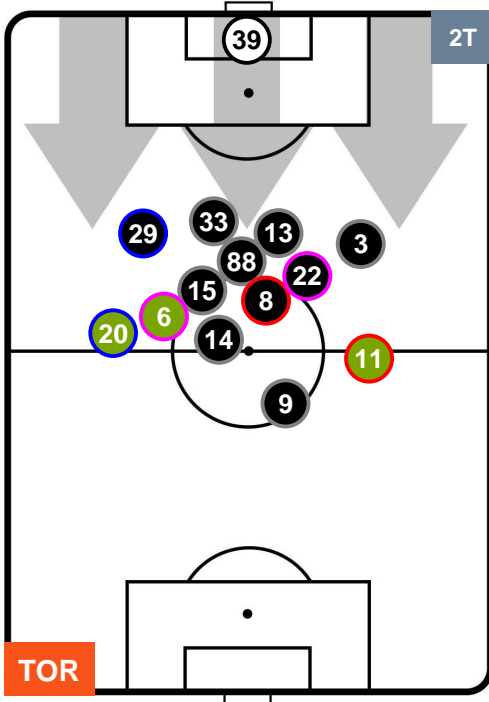

TORINO
TOR
0
1
JUV
JUVENTUS

POSIZIONI MEDIE POSSESSO PALLA (avversario)

1. **Legenda:**
2. 1ª Sostituzione   ● Giocatore Entrato   ● Giocatore Uscito
   - 2ª Sostituzione   ● Giocatore Entrato   ● Giocatore Uscito   ■ Giocatore Entrato in sostituzione di ●
   - 3ª Sostituzione   ● Giocatore Entrato   ● Giocatore Uscito   ■ Giocatore Entrato in sostituzione di ●