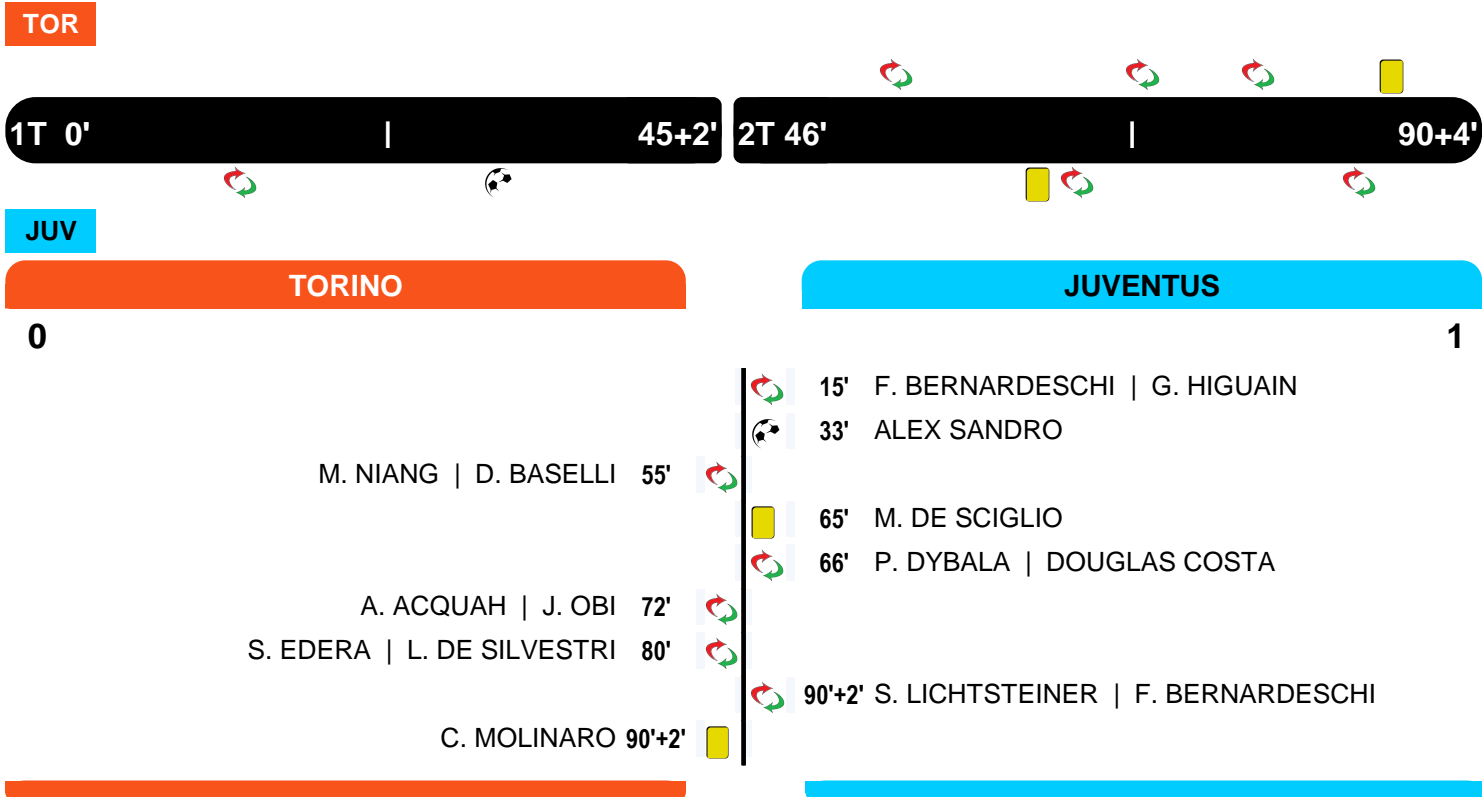

**Allenatore:** MASSIMILIANO ALLEGRI

TORINO

TOR 0

1 JUV

JUVENTUS

## CRONOLOGIA