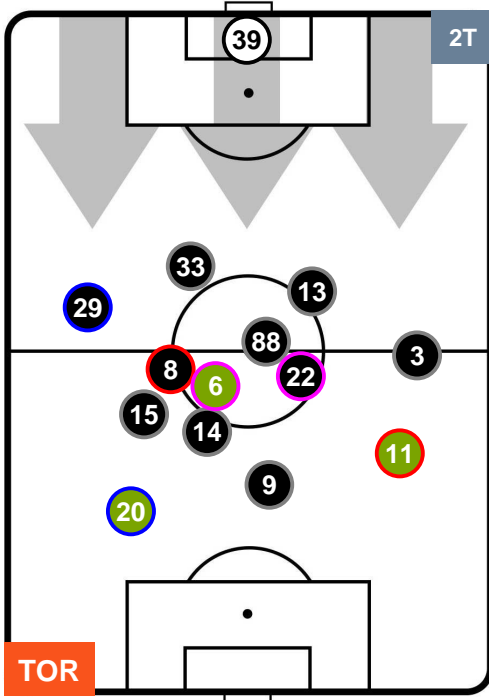

TORINO TOR 0 1 JUV JUVENTUS

POSIZIONI MEDIE POSSESSO PALLA (proprio)

1. **Legenda:**
2. 1ª Sostituzione Giocatore Entrato Giocatore Uscito
   - 2ª Sostituzione Giocatore Entrato Giocatore Uscito Giocatore Entrato in sostituzione di
   - 3ª Sostituzione Giocatore Entrato Giocatore Uscito Giocatore Entrato in sostituzione di