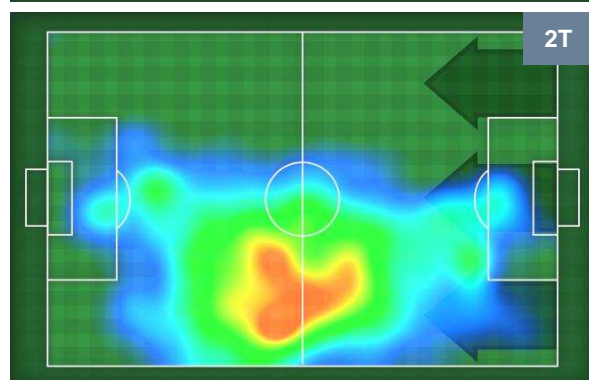

TORINO

TOR 0

1 JUV

JUVENTUS

MVP (Most Valuable Player)

IAGO FALQUE		14
TORINO		TOR
Ruolo:	Attaccante	
Altezza:	1,74m	
Peso:	68 Kg	
Data Nascita:	04/01/1990	
Nazionalità:	ESP	
Jog 24% - Run 68% - Sprint 8% Km 11.706		
2.786	7.931	0.989
Statistiche		
Occasioni da gol	1	
Totale tiri	1	
Tiri in porta (Gol)	1(0)	
Azioni attacco	5	
Palle recuperate	3	
Minuti giocati	96'	

ALEX SANDRO		12
JUVENTUS		JUV
Ruolo:	Difensore	
Altezza:	1,81m	
Peso:	66 Kg	
Data Nascita:	26/01/1991	
Nazionalità:	BRA	
Jog 24% - Run 65% - Sprint 11% Km 11.806		
2.807	7.666	1.333
Statistiche		
Gol	1	
Occasioni da gol	2	
Totale tiri	2	
Tiri in porta (Gol)	1(1)	
Assist	1	
Azioni attacco	3	
Palle recuperate	1	
Falli subiti	2	
Minuti giocati	96'	

HeatMap