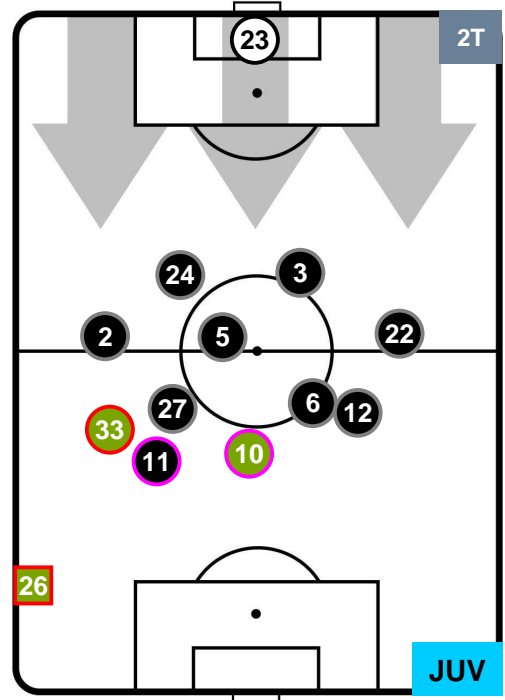

TORINO TOR 0 1 JUV JUVENTUS

POSIZIONI MEDIE POSSESSO PALLA (proprio)

1. **Legenda:**
2. 1ª Sostituzione Giocatore Entrato Giocatore Uscito
   - 2ª Sostituzione Giocatore Entrato Giocatore Uscito Giocatore Entrato in sostituzione di
   - 3ª Sostituzione Giocatore Entrato Giocatore Uscito Giocatore Entrato in sostituzione di