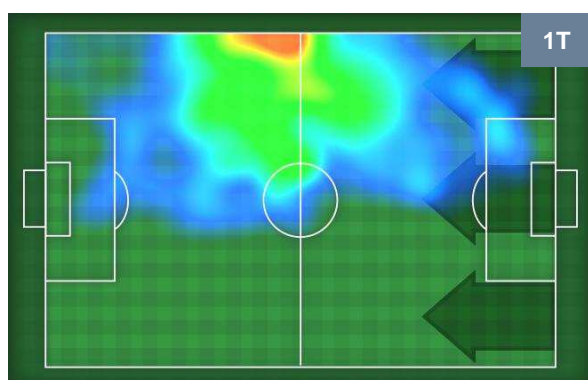

TORINO

TOR 0

1 JUV

JUVENTUS

MVP (Most Valuable Player)

IAGO FALQUE		14
TORINO		TOR
Ruolo:	Attaccante	
Altezza:	1,74m	
Peso:	68 Kg	
Data Nascita:	04/01/1990	
Nazionalità:	ESP	
Jog 24% - Run 68% - Sprint 8% Km 11.706		
2.786	7.931	0.989
Statistiche		
Occasioni da gol	1	
Totale tiri	1	
Tiri in porta (Gol)	1(0)	
Azioni attacco	5	
Palle recuperate	3	
Minuti giocati	96'	

ALEX SANDRO		12
JUVENTUS		JUV
Ruolo:	Difensore	
Altezza:	1,81m	
Peso:	66 Kg	
Data Nascita:	26/01/1991	
Nazionalità:	BRA	
Jog 24% - Run 65% - Sprint 11% Km 11.806		
2.807	7.666	1.333
Statistiche		
Gol	1	
Occasioni da gol	2	
Totale tiri	2	
Tiri in porta (Gol)	1(1)	
Assist	1	
Azioni attacco	3	
Palle recuperate	1	
Falli subiti	2	
Minuti giocati	96'	

HeatMap