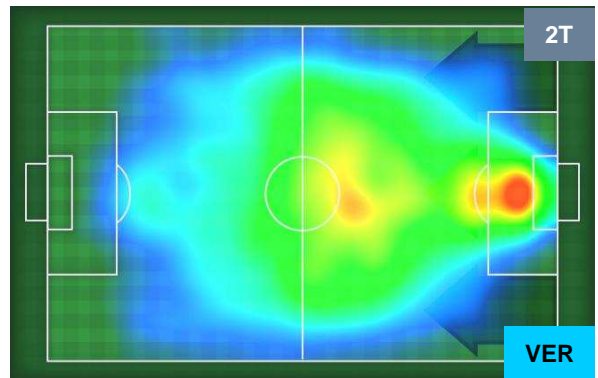

### HEATMAP

BENEVENTO **BEN 3** **0** **VER** HELLAS VERONA

POSIZIONI MEDIE

- Legenda:**
- 1ª Sostituzione Giocatore Entrato Giocatore Uscito
  - 2ª Sostituzione Giocatore Entrato Giocatore Uscito Giocatore Entrato in sostituzione di
  - 3ª Sostituzione Giocatore Entrato Giocatore Uscito Giocatore Entrato in sostituzione di