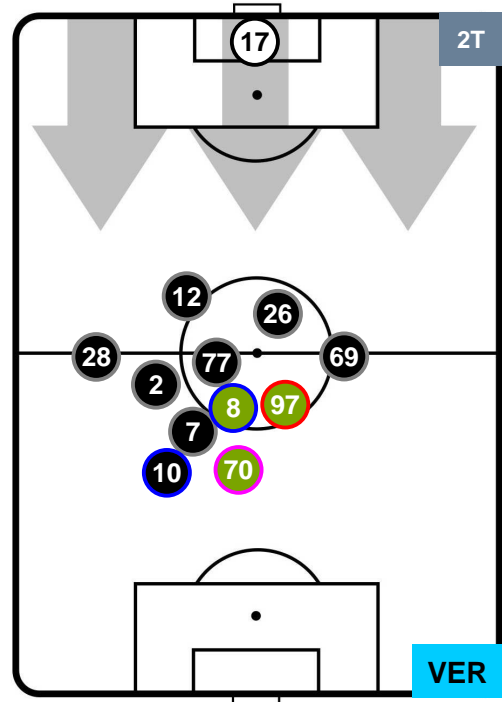

### HEATMAP

BENEVENTO **BEN 3** **0** **VER** HELLAS VERONA

POSIZIONI MEDIE

- Legenda:**
- 1ª Sostituzione Giocatore Entrato Giocatore Uscito
  - 2ª Sostituzione Giocatore Entrato Giocatore Uscito Giocatore Entrato in sostituzione di
  - 3ª Sostituzione Giocatore Entrato Giocatore Uscito Giocatore Entrato in sostituzione di

## POSIZIONI MEDIE POSSESSO PALLA (proprio)

- Legenda:**
- 1ª Sostituzione ● Giocatore Entrato ● Giocatore Uscito
  - 2ª Sostituzione ● Giocatore Entrato ● Giocatore Uscito  Giocatore Entrato in sostituzione di ●
  - 3ª Sostituzione ● Giocatore Entrato ● Giocatore Uscito  Giocatore Entrato in sostituzione di ●