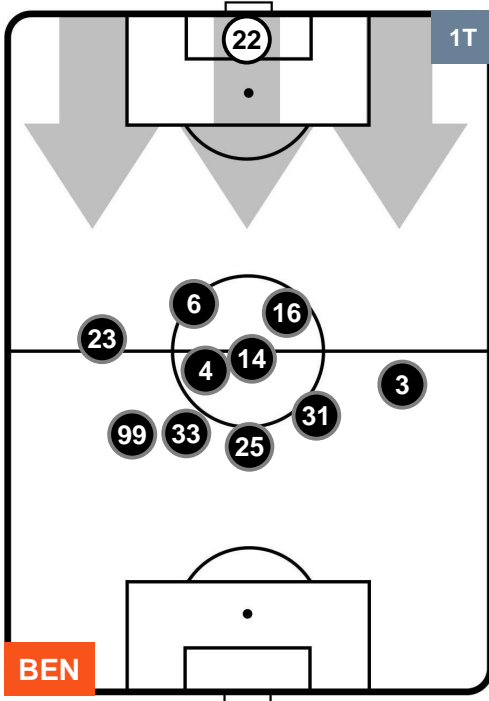

### HEATMAP

BENEVENTO **BEN 3** **0** **VER** HELLAS VERONA

POSIZIONI MEDIE

- Legenda:**
- 1ª Sostituzione Giocatore Entrato Giocatore Uscito
  - 2ª Sostituzione Giocatore Entrato Giocatore Uscito Giocatore Entrato in sostituzione di
  - 3ª Sostituzione Giocatore Entrato Giocatore Uscito Giocatore Entrato in sostituzione di

## POSIZIONI MEDIE POSSESSO PALLA (proprio)

- Legenda:**
- 1ª Sostituzione ● Giocatore Entrato ● Giocatore Uscito
  - 2ª Sostituzione ● Giocatore Entrato ● Giocatore Uscito  Giocatore Entrato in sostituzione di ●
  - 3ª Sostituzione ● Giocatore Entrato ● Giocatore Uscito  Giocatore Entrato in sostituzione di ●