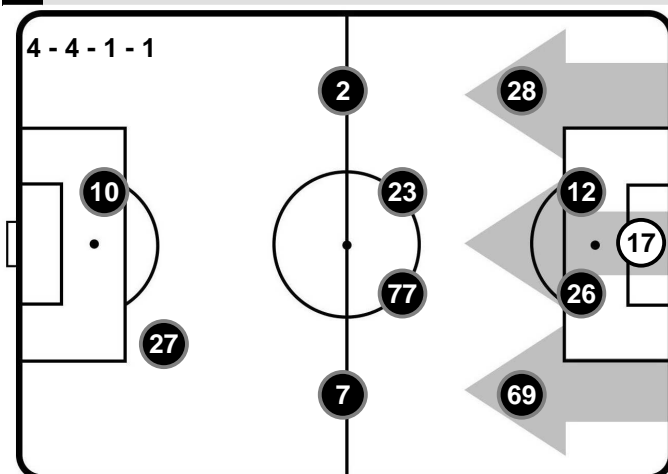

### HELLAS VERONA

- 17 MARCO SILVESTRI (P)
- 28 ALEX FERRARI
- 12 ANTONIO CARACCILO
- 26 JAGOS VUKOVIC
- 69 SAMUEL SOUPRAYEN
- 2 ROMULO
- 23 SIMONE CALVANO
- 77 MARCEL BUCHEL
- 7 DANIELE VERDE
- 27 MATTIA VALOTI
- 10 ALESSIO CERCI