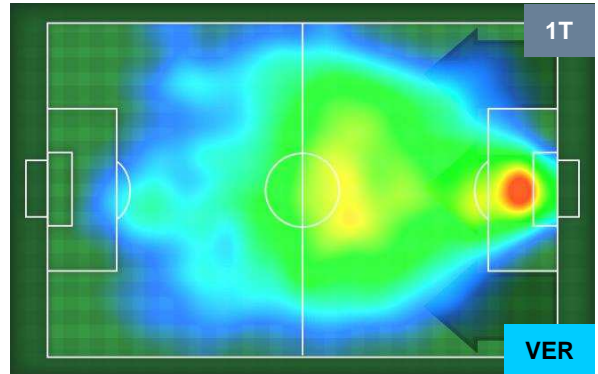

### HEATMAP

BENEVENTO **BEN 3** **0** **VER** HELLAS VERONA

POSIZIONI MEDIE

- Legenda:**
- 1ª Sostituzione Giocatore Entrato Giocatore Uscito
  - 2ª Sostituzione Giocatore Entrato Giocatore Uscito Giocatore Entrato in sostituzione di
  - 3ª Sostituzione Giocatore Entrato Giocatore Uscito Giocatore Entrato in sostituzione di