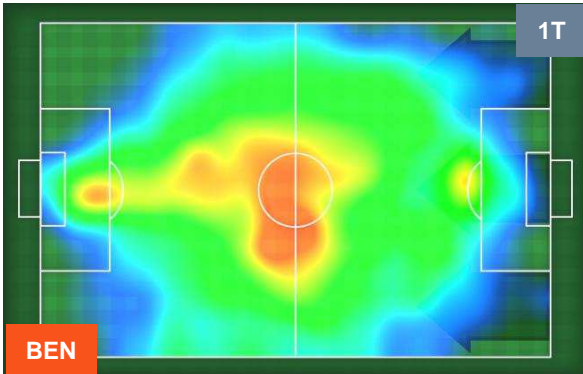

### HEATMAP

BENEVENTO **BEN 3** **0** **VER** HELLAS VERONA

POSIZIONI MEDIE

- Legenda:**
- 1ª Sostituzione Giocatore Entrato Giocatore Uscito
  - 2ª Sostituzione Giocatore Entrato Giocatore Uscito Giocatore Entrato in sostituzione di
  - 3ª Sostituzione Giocatore Entrato Giocatore Uscito Giocatore Entrato in sostituzione di