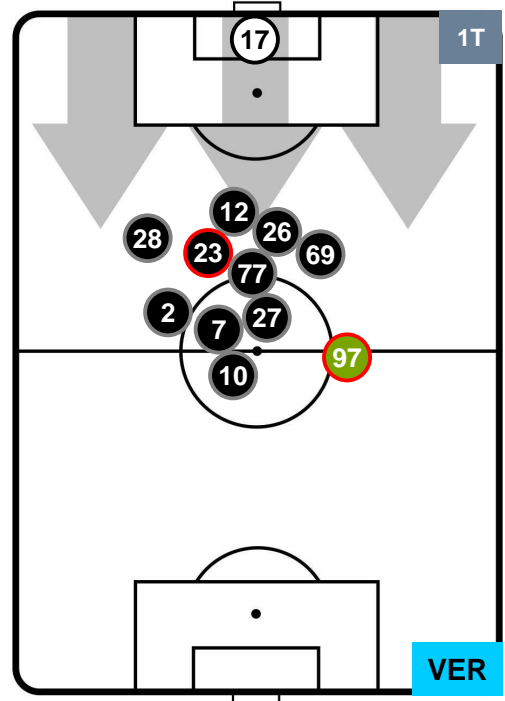

### HEATMAP

BENEVENTO **BEN 3** **0** **VER** HELLAS VERONA

POSIZIONI MEDIE

- Legenda:**
- 1ª Sostituzione Giocatore Entrato Giocatore Uscito
  - 2ª Sostituzione Giocatore Entrato Giocatore Uscito Giocatore Entrato in sostituzione di
  - 3ª Sostituzione Giocatore Entrato Giocatore Uscito Giocatore Entrato in sostituzione di