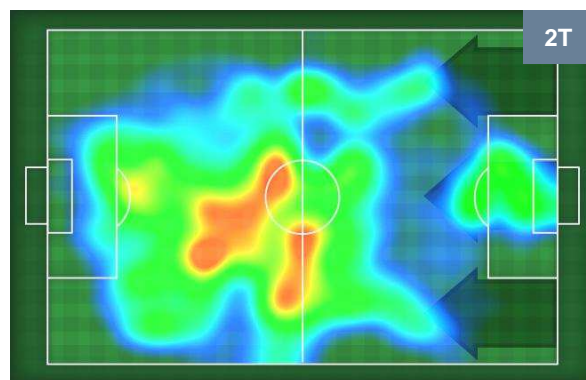

BENEVENTO

BEN 3

0 VER

HELLAS VERONA

MVP (Most Valuable Player)

CHEICK DIABATE'	25
BENEVENTO	BEN
Ruolo:	Attaccante
Altezza:	1,94m
Peso:	88 Kg
Data Nascita:	25/04/1988
Nazionalità:	MLI
Jog 28% - Run 65% - Sprint 7% Km 10.426	
2.933	6.781 0.712
Statistiche	
Gol	2
Occasioni da gol	4
Totale tiri	4
Tiri in porta (Gol)	4(2)
Azioni attacco	1
Palle recuperate	2
Falli subiti	2
Minuti giocati	94'

BRUNO PETKOVIC	70
HELLAS VERONA	VER
Ruolo:	Attaccante
Altezza:	1,92m
Peso:	88 Kg
Data Nascita:	16/09/1994
Nazionalità:	CRO
Jog 29% - Run 65% - Sprint 6% Km 5.01	
1.45	3.27 0.29
Statistiche	
Palle recuperate	1
Falli subiti	2
Minuti giocati	47'

HeatMap