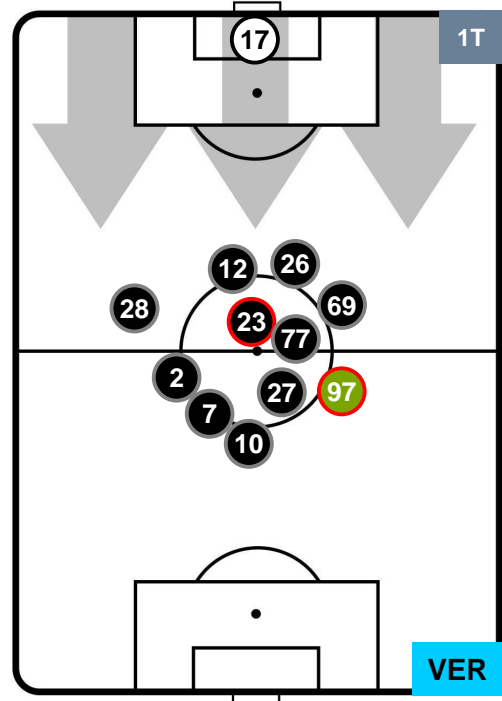

### HEATMAP

BENEVENTO **BEN 3** **0** **VER** HELLAS VERONA

POSIZIONI MEDIE

- Legenda:**
- 1ª Sostituzione Giocatore Entrato Giocatore Uscito
  - 2ª Sostituzione Giocatore Entrato Giocatore Uscito Giocatore Entrato in sostituzione di
  - 3ª Sostituzione Giocatore Entrato Giocatore Uscito Giocatore Entrato in sostituzione di

## POSIZIONI MEDIE POSSESSO PALLA (proprio)

- Legenda:**
- 1ª Sostituzione ● Giocatore Entrato ● Giocatore Uscito
  - 2ª Sostituzione ● Giocatore Entrato ● Giocatore Uscito  Giocatore Entrato in sostituzione di ●
  - 3ª Sostituzione ● Giocatore Entrato ● Giocatore Uscito  Giocatore Entrato in sostituzione di ●