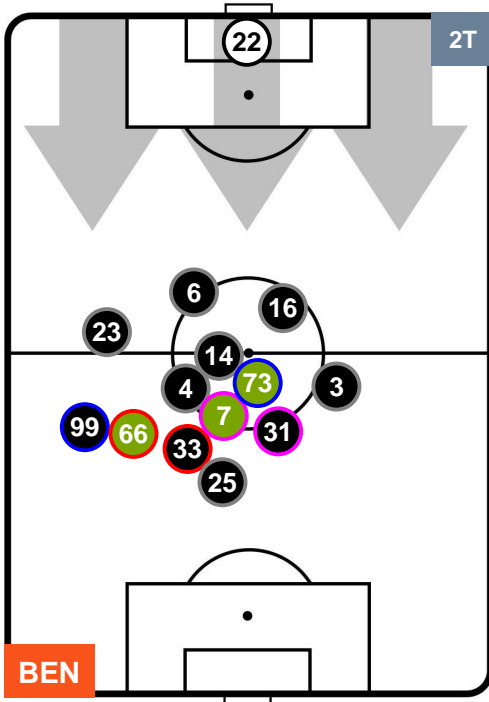

### HEATMAP

BENEVENTO **BEN 3** **0** **VER** HELLAS VERONA

POSIZIONI MEDIE

- Legenda:**
- 1ª Sostituzione Giocatore Entrato Giocatore Uscito
  - 2ª Sostituzione Giocatore Entrato Giocatore Uscito Giocatore Entrato in sostituzione di
  - 3ª Sostituzione Giocatore Entrato Giocatore Uscito Giocatore Entrato in sostituzione di

## POSIZIONI MEDIE POSSESSO PALLA (proprio)

- Legenda:**
- 1ª Sostituzione ● Giocatore Entrato ● Giocatore Uscito
  - 2ª Sostituzione ● Giocatore Entrato ● Giocatore Uscito  Giocatore Entrato in sostituzione di ●
  - 3ª Sostituzione ● Giocatore Entrato ● Giocatore Uscito  Giocatore Entrato in sostituzione di ●