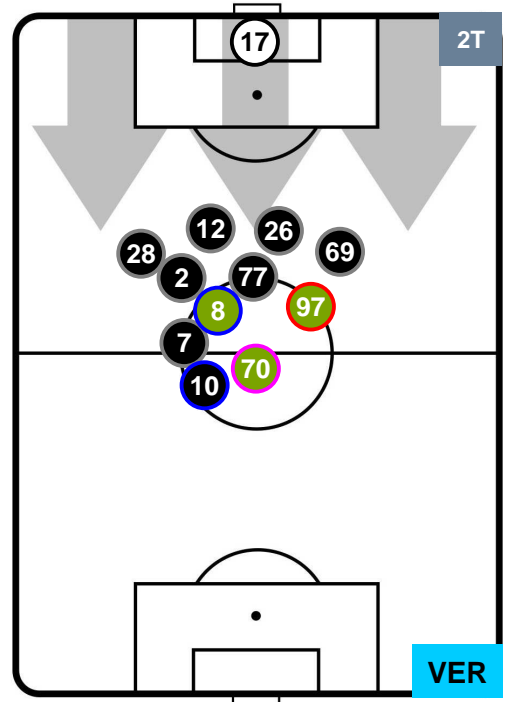

### HEATMAP

BENEVENTO **BEN 3** **0** **VER** HELLAS VERONA

POSIZIONI MEDIE

- Legenda:**
- 1ª Sostituzione Giocatore Entrato Giocatore Uscito
  - 2ª Sostituzione Giocatore Entrato Giocatore Uscito Giocatore Entrato in sostituzione di
  - 3ª Sostituzione Giocatore Entrato Giocatore Uscito Giocatore Entrato in sostituzione di