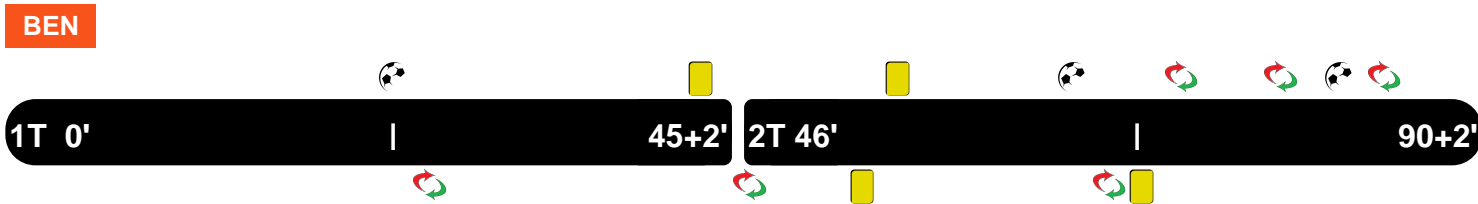

BENEVENTO **BEN 3** **0** **VER** HELLAS VERONA

CRONOLOGIA

BENEVENTO		HELLAS VERONA	
3			0
G. LETIZIA 25'		27'	G. FELICIONI | S. CALVANO
L. DEL PINTO 45+1'		Int	B. PETKOVIC | M. VALOTI
G. LETIZIA 52'		52'	M. BUCHEL
C. DIABATE' 66'		67'	M. FOSSATI | A. CERCI
GUILHERME | P. IEMMELLO 72'		68'	G. FELICIONI
M. D'ALESSANDRO | F. DJURICIC 80'			
C. DIABATE' 84'			
G. VOLPICELLI | E. BRIGNOLA 87'			

Legenda:

- Gol
- Autogol
- Rigore
- Rigore sbagliato
- Ammonizione
- Doppia Ammonizione
- Espulsione
- Sostituzione