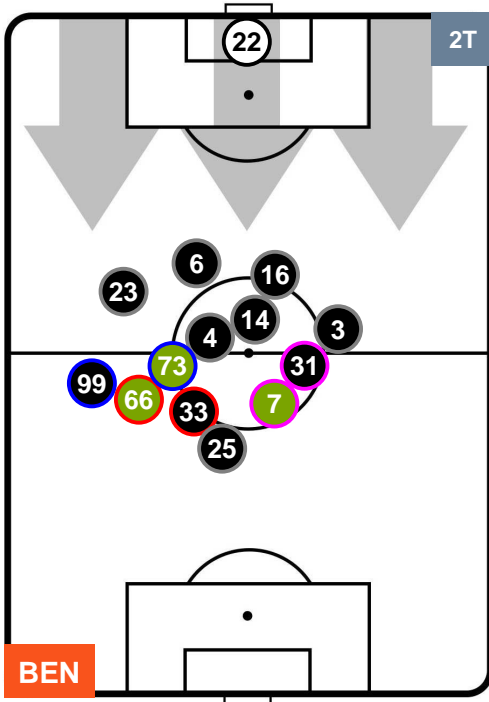

### HEATMAP

BENEVENTO **BEN 3** **0** **VER** HELLAS VERONA

POSIZIONI MEDIE

- Legenda:**
- 1ª Sostituzione Giocatore Entrato Giocatore Uscito
  - 2ª Sostituzione Giocatore Entrato Giocatore Uscito Giocatore Entrato in sostituzione di
  - 3ª Sostituzione Giocatore Entrato Giocatore Uscito Giocatore Entrato in sostituzione di