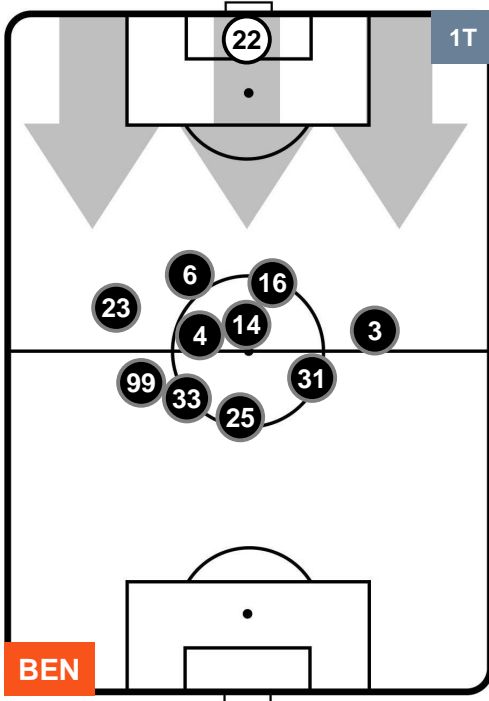

### HEATMAP

BENEVENTO **BEN 3** **0** **VER** HELLAS VERONA

POSIZIONI MEDIE

- Legenda:**
- 1ª Sostituzione Giocatore Entrato Giocatore Uscito
  - 2ª Sostituzione Giocatore Entrato Giocatore Uscito Giocatore Entrato in sostituzione di
  - 3ª Sostituzione Giocatore Entrato Giocatore Uscito Giocatore Entrato in sostituzione di