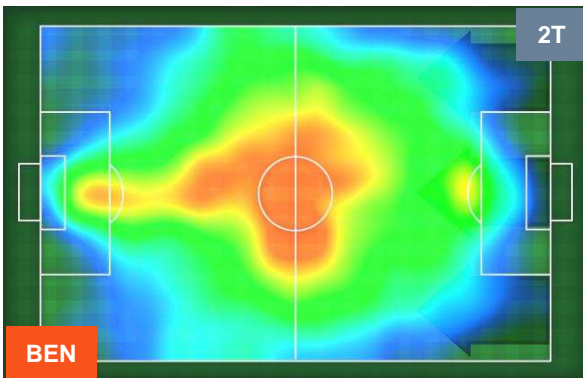

### HEATMAP

BENEVENTO **BEN 3** **0** **VER** HELLAS VERONA

POSIZIONI MEDIE

- Legenda:**
- 1ª Sostituzione Giocatore Entrato Giocatore Uscito
  - 2ª Sostituzione Giocatore Entrato Giocatore Uscito Giocatore Entrato in sostituzione di
  - 3ª Sostituzione Giocatore Entrato Giocatore Uscito Giocatore Entrato in sostituzione di