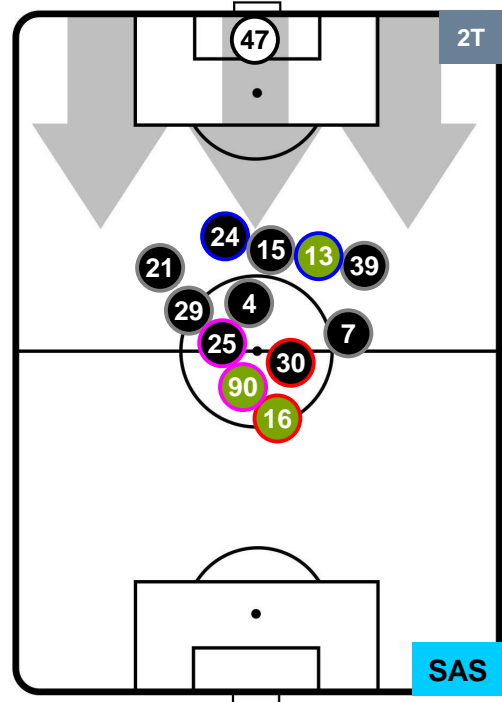

### HEATMAP

CHIEVOVERONA

CHI 1

1 SAS

SASSUOLO

## POSIZIONI MEDIE

- Legenda:**
- 1ª Sostituzione ● Giocatore Entrato ● Giocatore Uscito
  - 2ª Sostituzione ● Giocatore Entrato ● Giocatore Uscito ■ Giocatore Entrato in sostituzione di ●
  - 3ª Sostituzione ● Giocatore Entrato ● Giocatore Uscito ■ Giocatore Entrato in sostituzione di ●