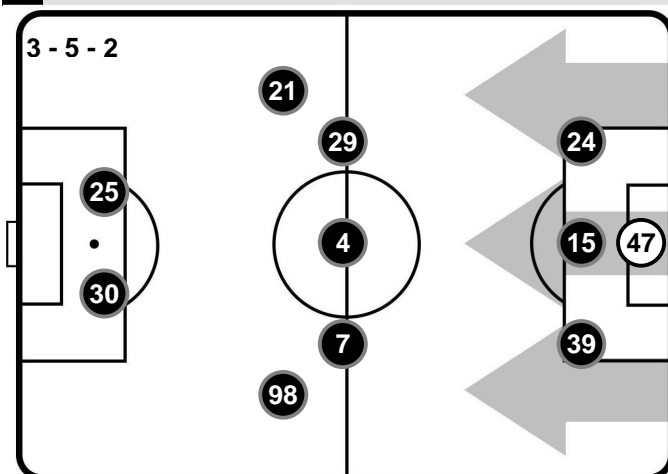

A disposizione

77	GIANLUCA PEGOLO
5	MAURICIO LEMOS
6	LUCA MAZZITELLI
8	DAVIDE BIONDINI
10	ALESSANDRO MATRI
12	STEFANO SENSI
13	FEDERICO PELUSO
16	MATTEO POLITANO
17	NICHOLAS PIERINI
26	ROGERIO
32	ALFRED DUNCAN
90	ANTONINO RAGUSA

Allenatore: GIUSEPPE IACHINI

PAOLO TAGLIAVENTO
PASQUALE DE MEO
RODOLFO DI VUOLO
LORENZO ILLUZZI
MASSIMILIANO IRRATI
ELENITO DI LIBERATORE