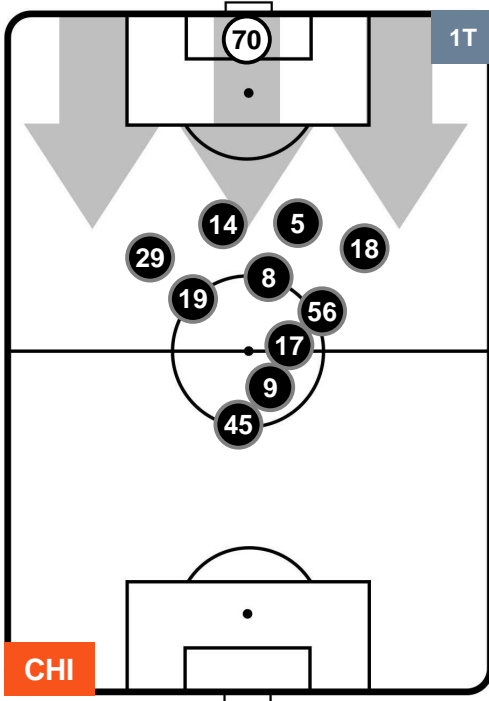

### HEATMAP

CHIEVOVERONA

CHI 1

1 SAS

SASSUOLO

## POSIZIONI MEDIE

- Legenda:**
- 1ª Sostituzione ● Giocatore Entrato ● Giocatore Uscito
  - 2ª Sostituzione ● Giocatore Entrato ● Giocatore Uscito ■ Giocatore Entrato in sostituzione di ●
  - 3ª Sostituzione ● Giocatore Entrato ● Giocatore Uscito ■ Giocatore Entrato in sostituzione di ●