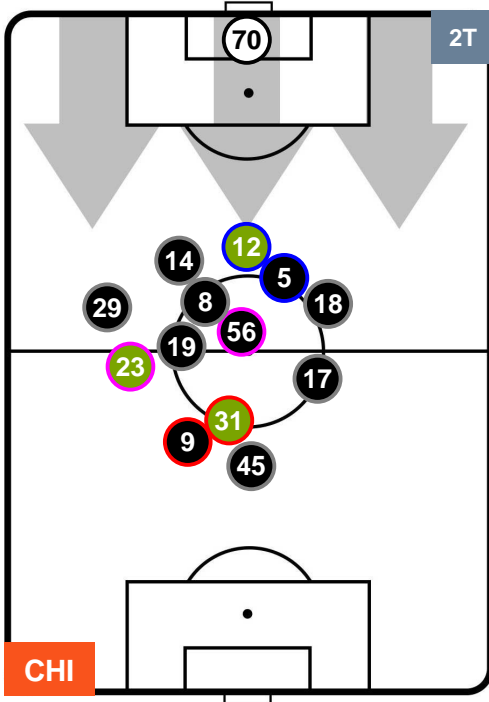

### HEATMAP

CHIEVOVERONA

CHI 1

1 SAS

SASSUOLO

## POSIZIONI MEDIE

- Legenda:**
- 1ª Sostituzione ● Giocatore Entrato ● Giocatore Uscito
  - 2ª Sostituzione ● Giocatore Entrato ● Giocatore Uscito ■ Giocatore Entrato in sostituzione di ●
  - 3ª Sostituzione ● Giocatore Entrato ● Giocatore Uscito ■ Giocatore Entrato in sostituzione di ●