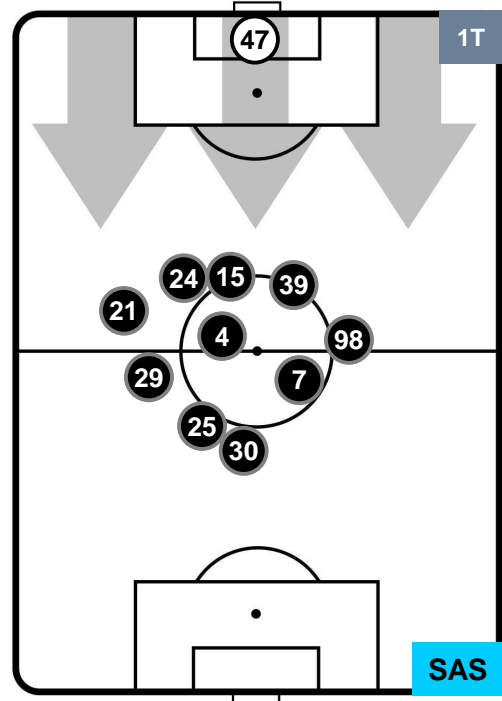

### HEATMAP

CHIEVOVERONA

CHI 1

1 SAS

SASSUOLO

## POSIZIONI MEDIE

- Legenda:**
- 1ª Sostituzione ● Giocatore Entrato ● Giocatore Uscito
  - 2ª Sostituzione ● Giocatore Entrato ● Giocatore Uscito ■ Giocatore Entrato in sostituzione di ●
  - 3ª Sostituzione ● Giocatore Entrato ● Giocatore Uscito ■ Giocatore Entrato in sostituzione di ●