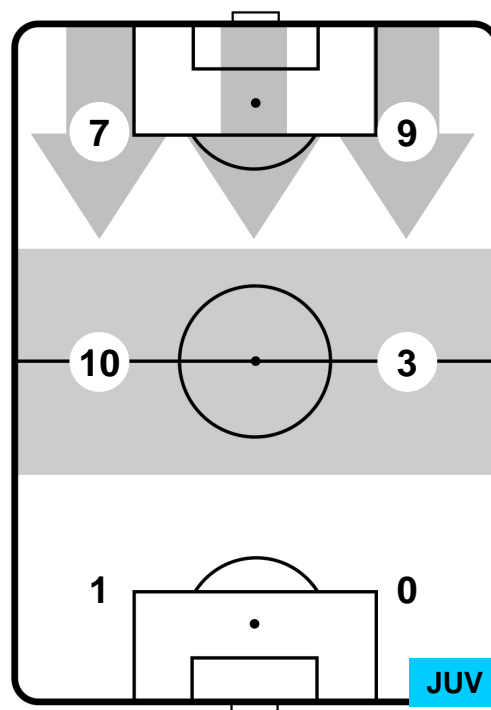

PALLE RECUPERATE