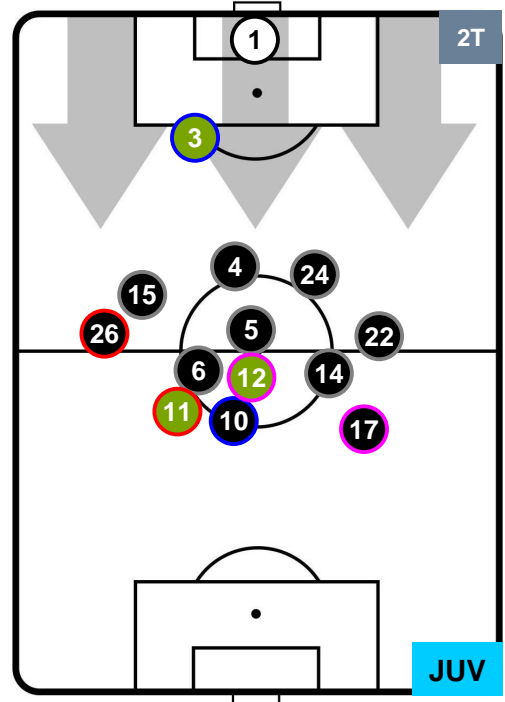

Velocità Media (Km/h) 6.8

Jog-Run-Sprint (km 107.699)

26.259	73.868	7.572
--------	--------	-------

LAZIO LAZ 0 1 JUV JUVENTUS

HEATMAP

LAZIO
LAZ **0**
1 **JUV**
JUVENTUS

POSIZIONI MEDIE

- Legenda:**
- 1ª Sostituzione ● Giocatore Entrato ● Giocatore Uscito
 - 2ª Sostituzione ● Giocatore Entrato ● Giocatore Uscito ■ Giocatore Entrato in sostituzione di ●
 - 3ª Sostituzione ● Giocatore Entrato ● Giocatore Uscito ■ Giocatore Entrato in sostituzione di ●

LAZIO

LAZ 0

1 JUV

JUVENTUS

POSIZIONI MEDIE POSSESSO PALLA (proprio)

- Legenda:**
- 1ª Sostituzione ● Giocatore Entrato ● Giocatore Uscito
 - 2ª Sostituzione ● Giocatore Entrato ● Giocatore Uscito ■ Giocatore Entrato in sostituzione di ●
 - 3ª Sostituzione ● Giocatore Entrato ● Giocatore Uscito ■ Giocatore Entrato in sostituzione di ●