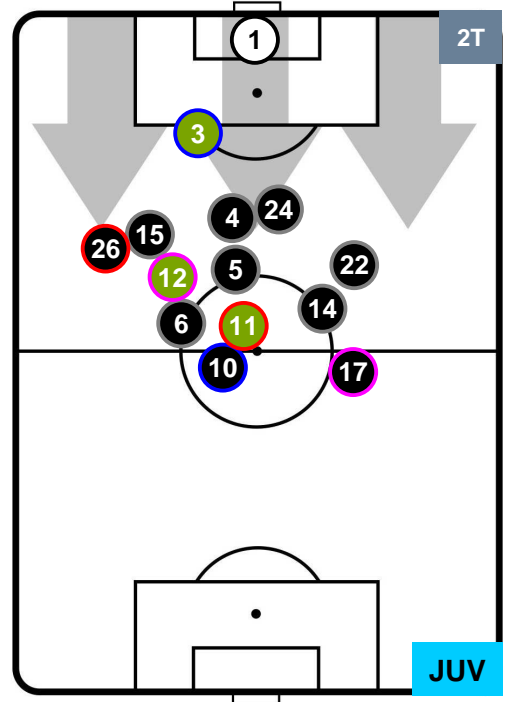

LAZIO

LAZ 0

1 JUV

JUVENTUS

POSIZIONI MEDIE POSSESSO PALLA (proprio)

- Legenda:**
- 1ª Sostituzione ● Giocatore Entrato ● Giocatore Uscito
 - 2ª Sostituzione ● Giocatore Entrato ● Giocatore Uscito ■ Giocatore Entrato in sostituzione di ●
 - 3ª Sostituzione ● Giocatore Entrato ● Giocatore Uscito ■ Giocatore Entrato in sostituzione di ●

LAZIO LAZ 0
 1 JUV JUVENTUS

POSIZIONI MEDIE POSSESSO PALLA (avversario)

- Legenda:**
- 1ª Sostituzione ● Giocatore Entrato ● Giocatore Uscito
 - 2ª Sostituzione ● Giocatore Entrato ● Giocatore Uscito ■ Giocatore Entrato in sostituzione di ●
 - 3ª Sostituzione ● Giocatore Entrato ● Giocatore Uscito ■ Giocatore Entrato in sostituzione di ●