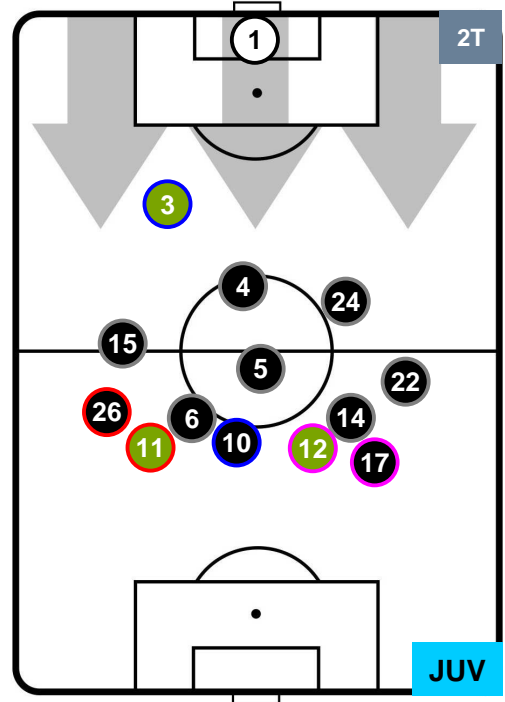

LAZIO

LAZ 0

1 JUV

JUVENTUS

POSIZIONI MEDIE POSSESSO PALLA (proprio)

- Legenda:**
- 1ª Sostituzione ● Giocatore Entrato ● Giocatore Uscito
 - 2ª Sostituzione ● Giocatore Entrato ● Giocatore Uscito ■ Giocatore Entrato in sostituzione di ●
 - 3ª Sostituzione ● Giocatore Entrato ● Giocatore Uscito ■ Giocatore Entrato in sostituzione di ●

LAZIO LAZ 0
 1 JUV JUVENTUS

POSIZIONI MEDIE POSSESSO PALLA (avversario)

- Legenda:**
- 1ª Sostituzione ● Giocatore Entrato ● Giocatore Uscito
 - 2ª Sostituzione ● Giocatore Entrato ● Giocatore Uscito ■ Giocatore Entrato in sostituzione di ●
 - 3ª Sostituzione ● Giocatore Entrato ● Giocatore Uscito ■ Giocatore Entrato in sostituzione di ●