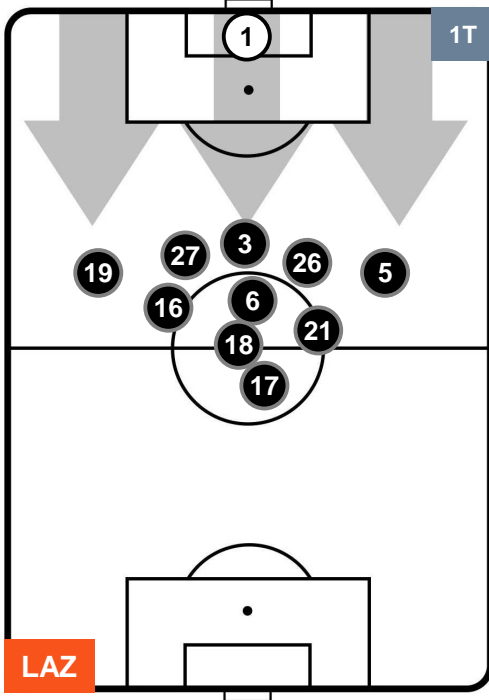

LAZIO

LAZ 0

1 JUV

JUVENTUS

POSIZIONI MEDIE POSSESSO PALLA (proprio)

- Legenda:**
- 1ª Sostituzione ● Giocatore Entrato ● Giocatore Uscito
 - 2ª Sostituzione ● Giocatore Entrato ● Giocatore Uscito ■ Giocatore Entrato in sostituzione di ●
 - 3ª Sostituzione ● Giocatore Entrato ● Giocatore Uscito ■ Giocatore Entrato in sostituzione di ●

LAZIO LAZ 0
 1 JUV JUVENTUS

POSIZIONI MEDIE POSSESSO PALLA (avversario)

- Legenda:**
- 1ª Sostituzione ● Giocatore Entrato ● Giocatore Uscito
 - 2ª Sostituzione ● Giocatore Entrato ● Giocatore Uscito ■ Giocatore Entrato in sostituzione di ●
 - 3ª Sostituzione ● Giocatore Entrato ● Giocatore Uscito ■ Giocatore Entrato in sostituzione di ●