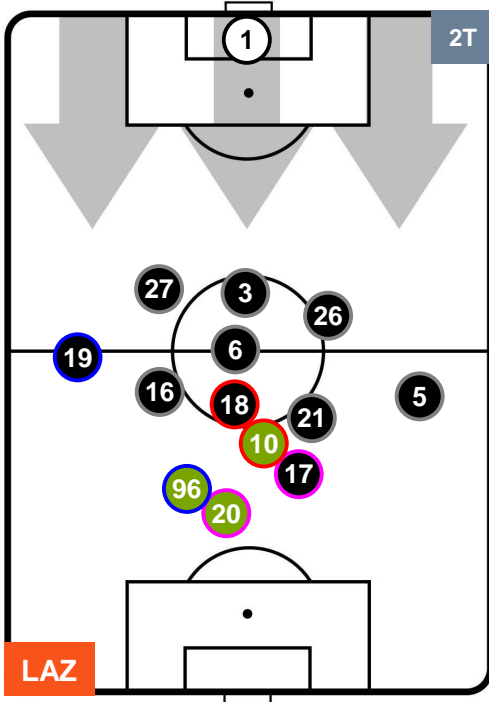

LAZIO

LAZ 0

1 JUV

JUVENTUS

POSIZIONI MEDIE POSSESSO PALLA (proprio)

- Legenda:**
- 1ª Sostituzione ● Giocatore Entrato ● Giocatore Uscito
 - 2ª Sostituzione ● Giocatore Entrato ● Giocatore Uscito ■ Giocatore Entrato in sostituzione di ●
 - 3ª Sostituzione ● Giocatore Entrato ● Giocatore Uscito ■ Giocatore Entrato in sostituzione di ●

LAZIO LAZ 0
 1 JUV JUVENTUS

POSIZIONI MEDIE POSSESSO PALLA (avversario)

- Legenda:**
- 1ª Sostituzione ● Giocatore Entrato ● Giocatore Uscito
 - 2ª Sostituzione ● Giocatore Entrato ● Giocatore Uscito ■ Giocatore Entrato in sostituzione di ●
 - 3ª Sostituzione ● Giocatore Entrato ● Giocatore Uscito ■ Giocatore Entrato in sostituzione di ●