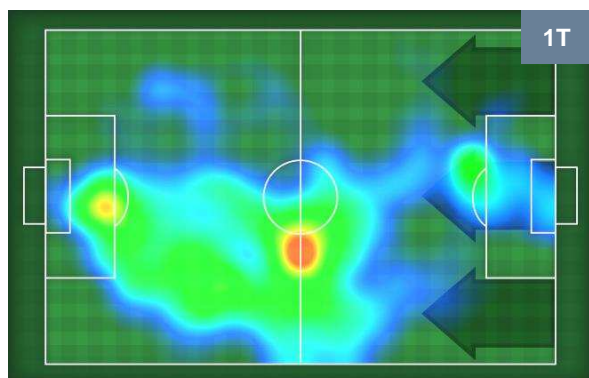

LAZIO

LAZ 0

1 JUV

JUVENTUS

MVP (Most Valuable Player)

SERGEJ MILINKOVIC-SAVIC		21
LAZIO		LAZ
Ruolo:	Centrocampista	
Altezza:	1,92m	
Peso:	82 Kg	
Data Nascita:	27/02/1995	
Nazionalità:	SRB	
Jog 18% - Run 73% - Sprint 9% Km 11.369		
2.092	8.291	0.986
Statistiche		
Occasioni da gol	1	
Totale tiri	1	
Tiri in porta (Gol)	1(0)	
Azioni attacco	7	
Cross	2	
Palle recuperate	3	
Falli subiti	3	
Minuti giocati	99'	

PAULO DYBALA		10
JUVENTUS		JUV
Ruolo:	Attaccante	
Altezza:	1,77m	
Peso:	69 Kg	
Data Nascita:	15/11/1993	
Nazionalità:	ARG	
Jog 24% - Run 69% - Sprint 7% Km 11.136		
2.671	7.72	0.745
Statistiche		
Gol	1	
Occasioni da gol	2	
Totale tiri	3	
Tiri in porta (Gol)	2(1)	
Azioni attacco	2	
Palle recuperate	2	
Falli subiti	1	
Minuti giocati	97'	

HeatMap