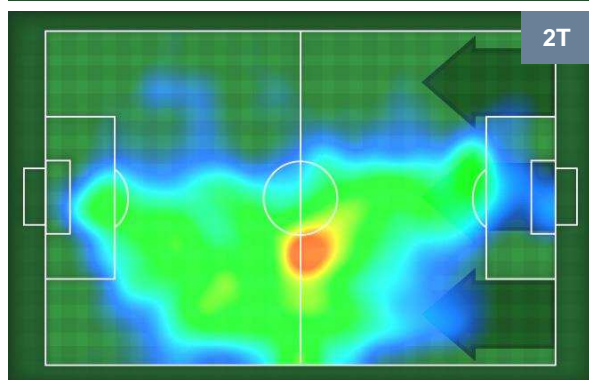

LAZIO

LAZ 0

1 JUV

JUVENTUS

MVP (Most Valuable Player)

SERGEJ MILINKOVIC-SAVIC		21
LAZIO		LAZ
Ruolo:	Centrocampista	
Altezza:	1,92m	
Peso:	82 Kg	
Data Nascita:	27/02/1995	
Nazionalità:	SRB	
Jog 18% - Run 73% - Sprint 9% Km 11.369		
2.092	8.291	0.986
Statistiche		
Occasioni da gol	1	
Totale tiri	1	
Tiri in porta (Gol)	1(0)	
Azioni attacco	7	
Cross	2	
Palle recuperate	3	
Falli subiti	3	
Minuti giocati	99'	

PAULO DYBALA		10
JUVENTUS		JUV
Ruolo:	Attaccante	
Altezza:	1,77m	
Peso:	69 Kg	
Data Nascita:	15/11/1993	
Nazionalità:	ARG	
Jog 24% - Run 69% - Sprint 7% Km 11.136		
2.671	7.72	0.745
Statistiche		
Gol	1	
Occasioni da gol	2	
Totale tiri	3	
Tiri in porta (Gol)	2(1)	
Azioni attacco	2	
Palle recuperate	2	
Falli subiti	1	
Minuti giocati	97'	

HeatMap