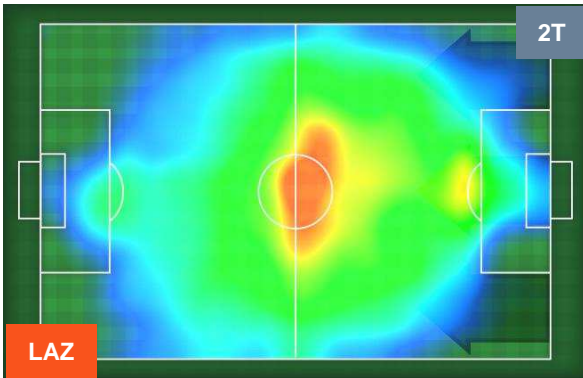

LAZIO

LAZ 0

1 JUV

JUVENTUS

RANKING GIOCATORI (Performance Chilometriche-Velocistiche)

Jog - Run - Sprint (km)

Rank	Player	totale km	
1	SERGEJ MILINKOVIC-SAVIC	11.369	
	2.092	8.291	0.986
2	LUCAS LEIVA	11.343	
	2.304	8.429	0.61
3	MARCO PAROLO	10.976	
	2.52	7.493	0.963
4	STEFAN RADU	10.38	
	2.452	7.253	0.675
5	LUIZ FELIPE	10.355	
	2.366	7.233	0.756

Velocità media in Run (km/h)

Rank	Player	Team	km/h
1	A. MURGIA	LAZ	21
2	S. MILINKOVIC-SAVIC	LAZ	7.9
3	L. LEIVA	LAZ	7.6
4	M. PAROLO	LAZ	7.6
5	LUIS ALBERTO	LAZ	7.5

Velocità in Sprint (km/h)

Rank	Player	Team	km/h
1	S. RADU	LAZ	31.25
2	J. LUKAKU	LAZ	30.49
3	S. MILINKOVIC-SAVIC	LAZ	29.95
4	S. LULIC	LAZ	29.78

Jog - Run - Sprint (km)

Rank	Player	totale km	
1	MIRALEM PJANIC	11.657	
	2.025	9.173	0.459
2	SAMI KHEDIRA	11.471	
	2.598	7.89	0.983
3	BLAISE MATUIDI	11.402	
	2.47	7.975	0.957
4	PAULO DYBALA	11.136	
	2.671	7.72	0.745
5	MEDHI BENATIA	10.669	
	2.749	7.439	0.481

Velocità media in Run (km/h)

Rank	Player	Team	km/h
1	M. PJANIC	JUV	8
2	ALEX SANDRO	JUV	7.6
3	B. MATUIDI	JUV	7.6
4	S. KHEDIRA	JUV	7.5
5	S. LICHTSTEINER	JUV	7.4

Velocità in Sprint (km/h)

Rank	Player	Team	km/h
1	S. KHEDIRA	JUV	30.94
2	K. ASAMOAH	JUV	30.71
3	S. LICHTSTEINER	JUV	30.22
4	D. RUGANI	JUV	29.43

PERFORMANCE DI SQUADRA (Chilometriche-Velocistiche)

Distanza percorsa (Km) 105.205

Velocità Media (Km/h) 6.8

Jog-Run-Sprint (km 105.205)

24.682	72.844	7.679

Distanza percorsa (Km) 107.699

Velocità Media (Km/h) 6.8

Jog-Run-Sprint (km 107.699)

26.259	73.868	7.572

LAZIO LAZ 0   1 JUV JUVENTUS

HEATMAP