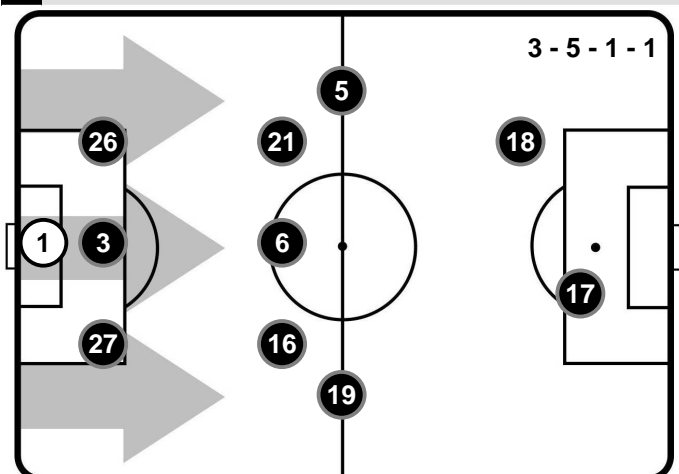

LAZIO

LAZ 0

1 JUV

JUVENTUS

FORMAZIONI

LAZIO

- 1 THOMAS STRAKOSHA (P)
- 27 LUIZ FELIPE
- 3 STEFAN DE VRIJ
- 26 STEFAN RADU
- 19 SENAD LULIC
- 16 MARCO PAROLO
- 6 LUCAS LEIVA
- 21 SERGEJ MILINKOVIC-SAVIC
- 5 JORDAN LUKAKU
- 18 LUIS ALBERTO
- 17 CIRO IMMOBILE