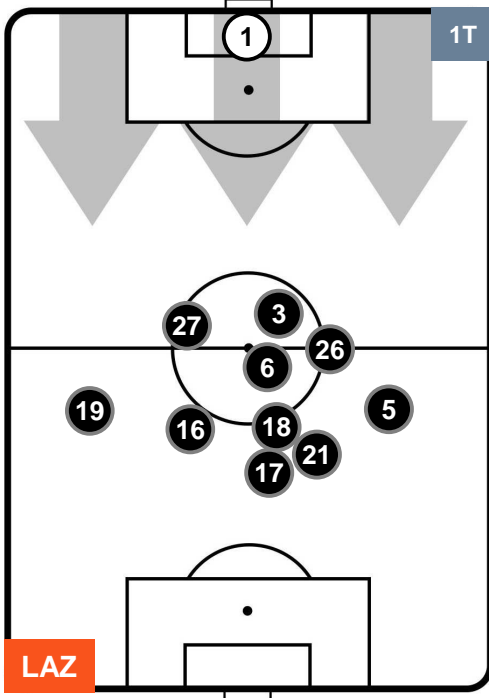

LAZIO

LAZ 0

1 JUV

JUVENTUS

POSIZIONI MEDIE POSSESSO PALLA (proprio)

- Legenda:**
- 1ª Sostituzione ● Giocatore Entrato ● Giocatore Uscito
 - 2ª Sostituzione ● Giocatore Entrato ● Giocatore Uscito ■ Giocatore Entrato in sostituzione di ●
 - 3ª Sostituzione ● Giocatore Entrato ● Giocatore Uscito ■ Giocatore Entrato in sostituzione di ●

LAZIO LAZ 0
 1 JUV JUVENTUS

POSIZIONI MEDIE POSSESSO PALLA (avversario)

- Legenda:**
- 1ª Sostituzione ● Giocatore Entrato ● Giocatore Uscito
 - 2ª Sostituzione ● Giocatore Entrato ● Giocatore Uscito ■ Giocatore Entrato in sostituzione di ●
 - 3ª Sostituzione ● Giocatore Entrato ● Giocatore Uscito ■ Giocatore Entrato in sostituzione di ●