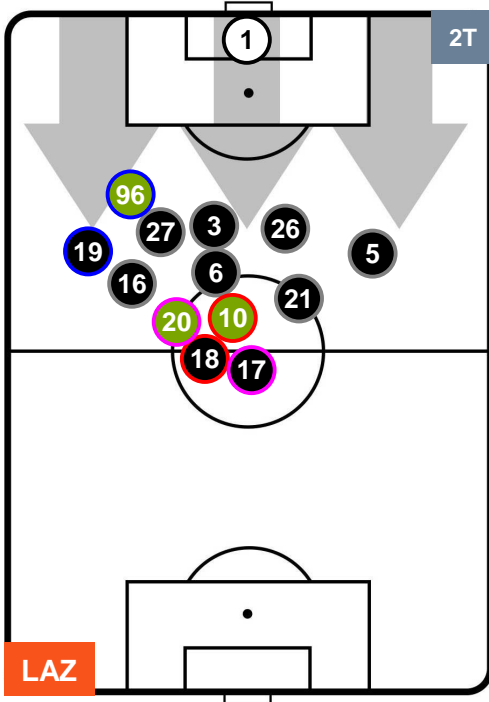

LAZIO

LAZ 0

1 JUV

JUVENTUS

POSIZIONI MEDIE POSSESSO PALLA (proprio)

- Legenda:**
- 1ª Sostituzione ● Giocatore Entrato ● Giocatore Uscito
 - 2ª Sostituzione ● Giocatore Entrato ● Giocatore Uscito ■ Giocatore Entrato in sostituzione di ●
 - 3ª Sostituzione ● Giocatore Entrato ● Giocatore Uscito ■ Giocatore Entrato in sostituzione di ●

LAZIO LAZ 0
 1 JUV JUVENTUS

POSIZIONI MEDIE POSSESSO PALLA (avversario)

- Legenda:**
- 1ª Sostituzione ● Giocatore Entrato ● Giocatore Uscito
 - 2ª Sostituzione ● Giocatore Entrato ● Giocatore Uscito ■ Giocatore Entrato in sostituzione di ●
 - 3ª Sostituzione ● Giocatore Entrato ● Giocatore Uscito ■ Giocatore Entrato in sostituzione di ●