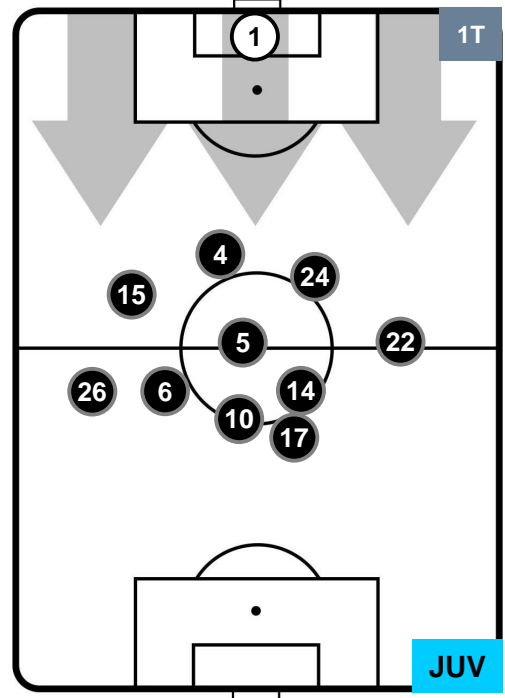

LAZIO

LAZ 0

1 JUV

JUVENTUS

POSIZIONI MEDIE POSSESSO PALLA (proprio)

- Legenda:**
- 1ª Sostituzione ● Giocatore Entrato ● Giocatore Uscito
 - 2ª Sostituzione ● Giocatore Entrato ● Giocatore Uscito ■ Giocatore Entrato in sostituzione di ●
 - 3ª Sostituzione ● Giocatore Entrato ● Giocatore Uscito ■ Giocatore Entrato in sostituzione di ●

LAZIO LAZ 0
 1 JUV JUVENTUS

POSIZIONI MEDIE POSSESSO PALLA (avversario)

- Legenda:**
- 1ª Sostituzione ● Giocatore Entrato ● Giocatore Uscito
 - 2ª Sostituzione ● Giocatore Entrato ● Giocatore Uscito ■ Giocatore Entrato in sostituzione di ●
 - 3ª Sostituzione ● Giocatore Entrato ● Giocatore Uscito ■ Giocatore Entrato in sostituzione di ●