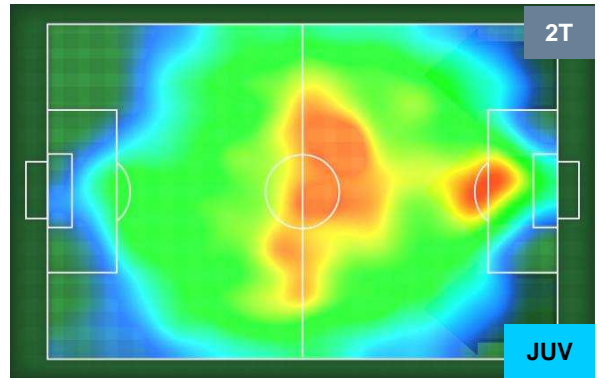

LAZIO

LAZ 0

1 JUV

JUVENTUS

RANKING GIOCATORI (Performance Chilometriche-Velocistiche)

Jog - Run - Sprint (km)

Rank	Player	totale km	
1	SERGEJ MILINKOVIC-SAVIC	11.369	
	2.092	8.291	0.986
2	LUCAS LEIVA	11.343	
	2.304	8.429	0.61
3	MARCO PAROLO	10.976	
	2.52	7.493	0.963
4	STEFAN RADU	10.38	
	2.452	7.253	0.675
5	LUIZ FELIPE	10.355	
	2.366	7.233	0.756

Velocità media in Run (km/h)

Rank	Player	Team	km/h
1	A. MURGIA	LAZ	21
2	S. MILINKOVIC-SAVIC	LAZ	7.9
3	L. LEIVA	LAZ	7.6
4	M. PAROLO	LAZ	7.6
5	LUIS ALBERTO	LAZ	7.5

Velocità in Sprint (km/h)

Rank	Player	Team	km/h
1	S. RADU	LAZ	31.25
2	J. LUKAKU	LAZ	30.49
3	S. MILINKOVIC-SAVIC	LAZ	29.95
4	S. LULIC	LAZ	29.78

Jog - Run - Sprint (km)

Rank	Player	totale km	
1	MIRALEM PJANIC	11.657	
	2.025	9.173	0.459
2	SAMI KHEDIRA	11.471	
	2.598	7.89	0.983
3	BLAISE MATUIDI	11.402	
	2.47	7.975	0.957
4	PAULO DYBALA	11.136	
	2.671	7.72	0.745
5	MEDHI BENATIA	10.669	
	2.749	7.439	0.481

Velocità media in Run (km/h)

Rank	Player	Team	km/h
1	M. PJANIC	JUV	8
2	ALEX SANDRO	JUV	7.6
3	B. MATUIDI	JUV	7.6
4	S. KHEDIRA	JUV	7.5
5	S. LICHTSTEINER	JUV	7.4

Velocità in Sprint (km/h)

Rank	Player	Team	km/h
1	S. KHEDIRA	JUV	30.94
2	K. ASAMOAH	JUV	30.71
3	S. LICHTSTEINER	JUV	30.22
4	D. RUGANI	JUV	29.43

PERFORMANCE DI SQUADRA (Chilometriche-Velocistiche)

Distanza percorsa (Km) 105.205

Velocità Media (Km/h) 6.8

Jog-Run-Sprint (km 105.205)

24.682	72.844	7.679

Distanza percorsa (Km) 107.699

Velocità Media (Km/h) 6.8

Jog-Run-Sprint (km 107.699)

26.259	73.868	7.572

LAZIO LAZ 0   1 JUV JUVENTUS

HEATMAP