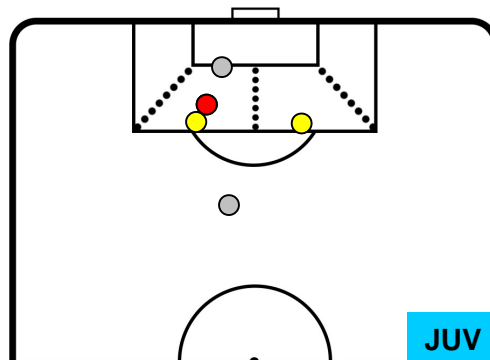

LAZIO LAZ 0
 1 JUV JUVENTUS

POSIZIONI MEDIE POSSESSO PALLA (avversario)

- Legenda:**
- 1ª Sostituzione ● Giocatore Entrato ● Giocatore Uscito
 - 2ª Sostituzione ● Giocatore Entrato ● Giocatore Uscito ■ Giocatore Entrato in sostituzione di ●
 - 3ª Sostituzione ● Giocatore Entrato ● Giocatore Uscito ■ Giocatore Entrato in sostituzione di ●

LAZIO LAZ 0 1 JUV JUVENTUS

BARICENTRO

BILANCIAMENTO OFFENSIVO

LAZIO

LAZ 0

1 JUV

JUVENTUS

ZONE DI TIRO

0	Gol	1
4	In porta	3
1	Fuori Porta	2

CROSS IN GIOCO

PALLE RECUPERATE

LAZIO

LAZ 0

1 JUV

JUVENTUS

MVP (Most Valuable Player)