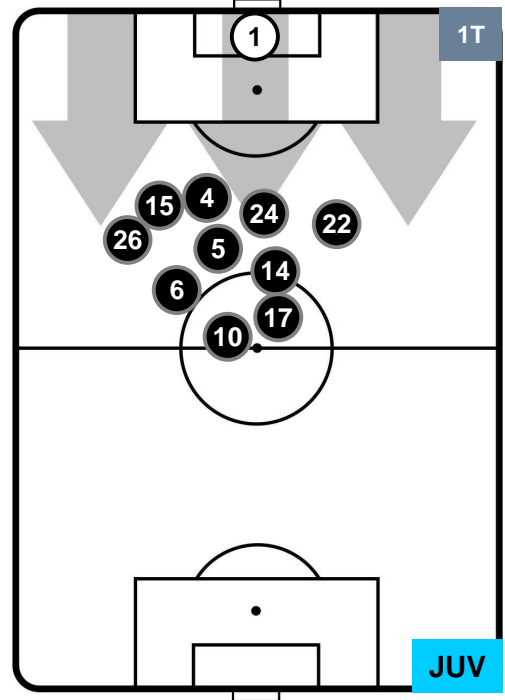

LAZIO

LAZ 0

1 JUV

JUVENTUS

POSIZIONI MEDIE POSSESSO PALLA (proprio)

- Legenda:**
- 1ª Sostituzione ● Giocatore Entrato ● Giocatore Uscito
 - 2ª Sostituzione ● Giocatore Entrato ● Giocatore Uscito ■ Giocatore Entrato in sostituzione di ●
 - 3ª Sostituzione ● Giocatore Entrato ● Giocatore Uscito ■ Giocatore Entrato in sostituzione di ●

LAZIO LAZ 0
 1 JUV JUVENTUS

POSIZIONI MEDIE POSSESSO PALLA (avversario)

- Legenda:**
- 1ª Sostituzione ● Giocatore Entrato ● Giocatore Uscito
 - 2ª Sostituzione ● Giocatore Entrato ● Giocatore Uscito ■ Giocatore Entrato in sostituzione di ●
 - 3ª Sostituzione ● Giocatore Entrato ● Giocatore Uscito ■ Giocatore Entrato in sostituzione di ●