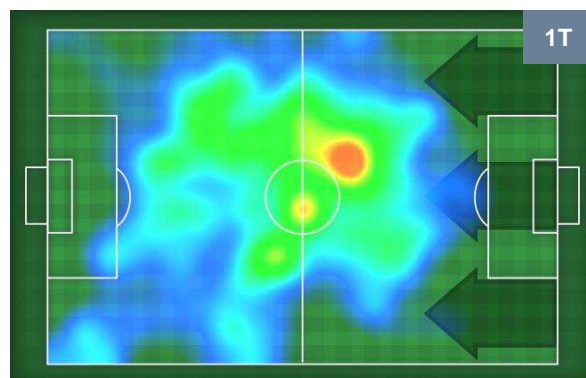

LAZIO

LAZ 0

1 JUV

JUVENTUS

MVP (Most Valuable Player)

SERGEJ MILINKOVIC-SAVIC		21
LAZIO		LAZ
Ruolo:	Centrocampista	
Altezza:	1,92m	
Peso:	82 Kg	
Data Nascita:	27/02/1995	
Nazionalità:	SRB	
Jog 18% - Run 73% - Sprint 9% Km 11.369		
2.092	8.291	0.986
Statistiche		
Occasioni da gol	1	
Totale tiri	1	
Tiri in porta (Gol)	1(0)	
Azioni attacco	7	
Cross	2	
Palle recuperate	3	
Falli subiti	3	
Minuti giocati	99'	

PAULO DYBALA		10
JUVENTUS		JUV
Ruolo:	Attaccante	
Altezza:	1,77m	
Peso:	69 Kg	
Data Nascita:	15/11/1993	
Nazionalità:	ARG	
Jog 24% - Run 69% - Sprint 7% Km 11.136		
2.671	7.72	0.745
Statistiche		
Gol	1	
Occasioni da gol	2	
Totale tiri	3	
Tiri in porta (Gol)	2(1)	
Azioni attacco	2	
Palle recuperate	2	
Falli subiti	1	
Minuti giocati	97'	

HeatMap