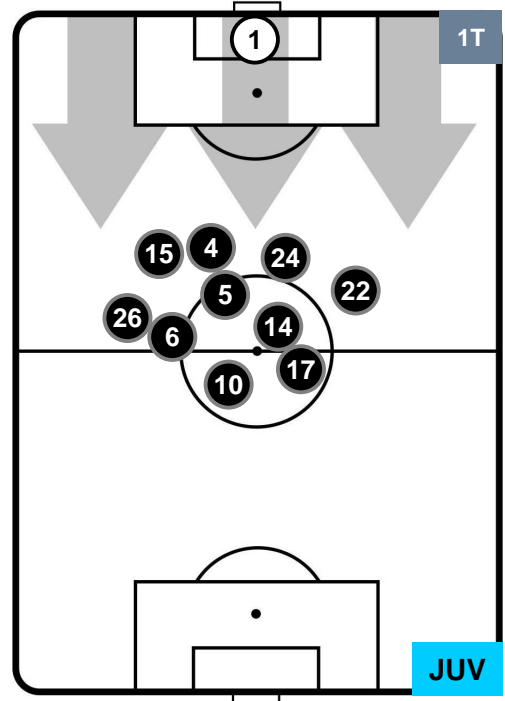

Velocità Media (Km/h) 6.8

Jog-Run-Sprint (km 107.699)

26.259	73.868	7.572
--------	--------	-------

LAZIO LAZ 0 1 JUV JUVENTUS

HEATMAP

LAZIO
LAZ **0**
1 **JUV**
JUVENTUS

POSIZIONI MEDIE

- Legenda:**
- 1ª Sostituzione ● Giocatore Entrato ● Giocatore Uscito
 - 2ª Sostituzione ● Giocatore Entrato ● Giocatore Uscito ■ Giocatore Entrato in sostituzione di ●
 - 3ª Sostituzione ● Giocatore Entrato ● Giocatore Uscito ■ Giocatore Entrato in sostituzione di ●

LAZIO

LAZ 0

1 JUV

JUVENTUS

POSIZIONI MEDIE POSSESSO PALLA (proprio)

- Legenda:**
- 1ª Sostituzione ● Giocatore Entrato ● Giocatore Uscito
 - 2ª Sostituzione ● Giocatore Entrato ● Giocatore Uscito ■ Giocatore Entrato in sostituzione di ●
 - 3ª Sostituzione ● Giocatore Entrato ● Giocatore Uscito ■ Giocatore Entrato in sostituzione di ●