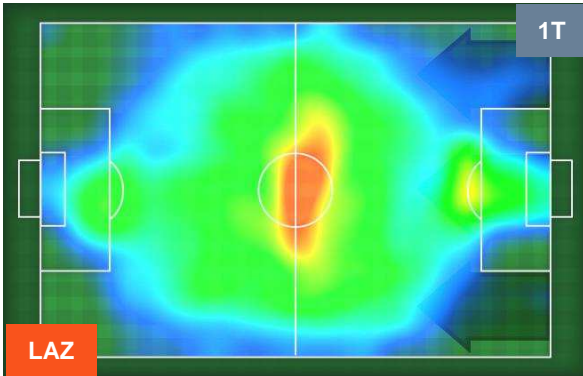

LAZIO

LAZ 0

1 JUV

JUVENTUS

RANKING GIOCATORI (Performance Chilometriche-Velocistiche)

Jog - Run - Sprint (km)

Rank	Player	totale km	
1	SERGEJ MILINKOVIC-SAVIC	11.369	
	2.092	8.291	0.986
2	LUCAS LEIVA	11.343	
	2.304	8.429	0.61
3	MARCO PAROLO	10.976	
	2.52	7.493	0.963
4	STEFAN RADU	10.38	
	2.452	7.253	0.675
5	LUIZ FELIPE	10.355	
	2.366	7.233	0.756

Velocità media in Run (km/h)

Rank	Player	Team	km/h
1	A. MURGIA	LAZ	21
2	S. MILINKOVIC-SAVIC	LAZ	7.9
3	L. LEIVA	LAZ	7.6
4	M. PAROLO	LAZ	7.6
5	LUIS ALBERTO	LAZ	7.5

Velocità in Sprint (km/h)

Rank	Player	Team	km/h
1	S. RADU	LAZ	31.25
2	J. LUKAKU	LAZ	30.49
3	S. MILINKOVIC-SAVIC	LAZ	29.95
4	S. LULIC	LAZ	29.78

Jog - Run - Sprint (km)

Rank	Player	totale km	
1	MIRALEM PJANIC	11.657	
	2.025	9.173	0.459
2	SAMI KHEDIRA	11.471	
	2.598	7.89	0.983
3	BLAISE MATUIDI	11.402	
	2.47	7.975	0.957
4	PAULO DYBALA	11.136	
	2.671	7.72	0.745
5	MEDHI BENATIA	10.669	
	2.749	7.439	0.481

Velocità media in Run (km/h)

Rank	Player	Team	km/h
1	M. PJANIC	JUV	8
2	ALEX SANDRO	JUV	7.6
3	B. MATUIDI	JUV	7.6
4	S. KHEDIRA	JUV	7.5
5	S. LICHTSTEINER	JUV	7.4

Velocità in Sprint (km/h)

Rank	Player	Team	km/h
1	S. KHEDIRA	JUV	30.94
2	K. ASAMOAH	JUV	30.71
3	S. LICHTSTEINER	JUV	30.22
4	D. RUGANI	JUV	29.43

PERFORMANCE DI SQUADRA (Chilometriche-Velocistiche)

Distanza percorsa (Km) 105.205

Velocità Media (Km/h) 6.8

Jog-Run-Sprint (km 105.205)

24.682	72.844	7.679

Distanza percorsa (Km) 107.699

Velocità Media (Km/h) 6.8

Jog-Run-Sprint (km 107.699)

26.259	73.868	7.572

LAZIO LAZ 0   1 JUV JUVENTUS

HEATMAP