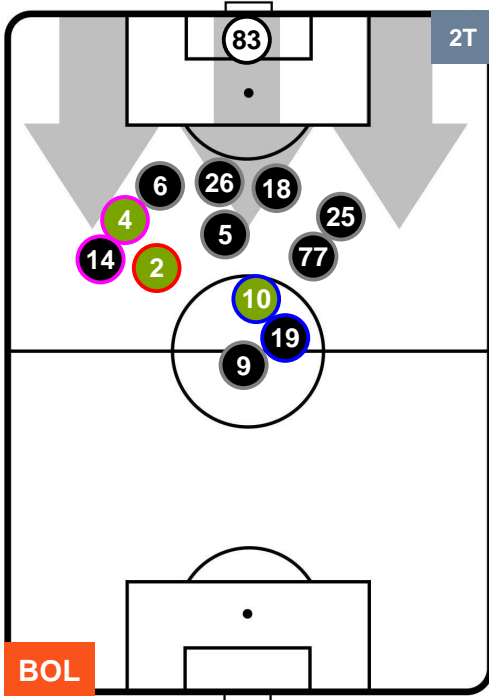

BOL **0**

1 **ATA**

ATALANTA

POSIZIONI MEDIE

- Legenda:**
- 1ª Sostituzione
 - Giocatore Entrato
 - Giocatore Uscito
 - 2ª Sostituzione
 - Giocatore Entrato
 - Giocatore Uscito
 - Giocatore Entrato in sostituzione di
 - 3ª Sostituzione
 - Giocatore Entrato
 - Giocatore Uscito
 - Giocatore Entrato in sostituzione di

BOLOGNA

BOL **0**

1 **ATA**

ATALANTA

POSIZIONI MEDIE POSSESSO PALLA (proprio)

- Legenda:**
- 1ª Sostituzione
 - Giocatore Entrato
 - Giocatore Uscito
 - 2ª Sostituzione
 - Giocatore Entrato
 - Giocatore Uscito
 - Giocatore Entrato in sostituzione di ●
 - 3ª Sostituzione
 - Giocatore Entrato
 - Giocatore Uscito
 - Giocatore Entrato in sostituzione di ●

BOLOGNA

BOL 0

1 ATA

ATALANTA

POSIZIONI MEDIE POSSESSO PALLA (avversario)

- Legenda:**
- 1ª Sostituzione ● Giocatore Entrato ● Giocatore Uscito
 - 2ª Sostituzione ● Giocatore Entrato ● Giocatore Uscito ■ Giocatore Entrato in sostituzione di ●
 - 3ª Sostituzione ● Giocatore Entrato ● Giocatore Uscito ■ Giocatore Entrato in sostituzione di ●

BOLOGNA

BOL 0

1 ATA

ATALANTA

BARICENTRO

BILANCIAMENTO OFFENSIVO

BOLOGNA **BOL** **0** **1** **ATA** ATALANTA

ZONE DI TIRO