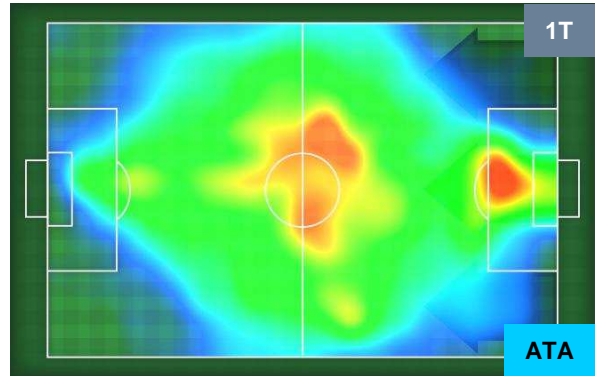

Jog-Run-Sprint (km 115.167)

28.731	74.862	11.574
--------	--------	--------

BOLOGNA

BOL **0**

1 **ATA**

ATALANTA

HEATMAP

BOLOGNA

BOL **0**

1 **ATA**

ATALANTA

POSIZIONI MEDIE

- Legenda:**
- 1ª Sostituzione
 - Giocatore Entrato
 - Giocatore Uscito
 - 2ª Sostituzione
 - Giocatore Entrato
 - Giocatore Uscito
 - Giocatore Entrato in sostituzione di
 - 3ª Sostituzione
 - Giocatore Entrato
 - Giocatore Uscito
 - Giocatore Entrato in sostituzione di