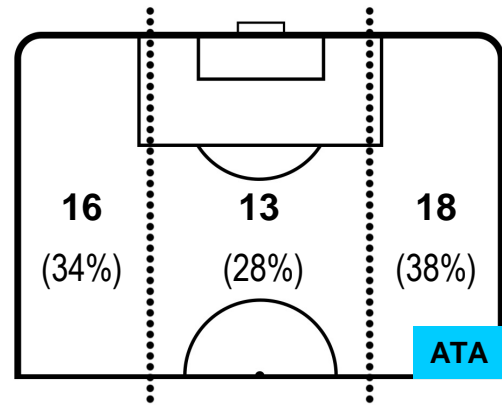

BOLOGNA

BOL 0

1 ATA

ATALANTA

BARICENTRO

BILANCIAMENTO OFFENSIVO

BOLOGNA **BOL** **0** **1** **ATA** ATALANTA

ZONE DI TIRO

0	Gol	1
3	In porta	11
2	Fuori Porta	8

CROSS IN GIOCO

PALLE RECUPERATE

BOLOGNA

BOL 0

1 ATA

ATALANTA

MVP (Most Valuable Player)

SIMONE VERDI		9
BOLOGNA		BOL
Ruolo:	Attaccante	
Altezza:	1,71m	
Peso:	62 Kg	
Data Nascita:	12/07/1992	
Nazionalità:	ITA	
Jog 31% - Run 59% - Sprint 10%		Km 11.96
3.7	7.07	1.19
Statistiche		
Occasioni da gol	1	
Totale tiri	2	
Tiri in porta (Gol)	1(0)	
Azioni attacco	3	
Cross	1	
Palle recuperate	1	
Falli subiti	2	
Minuti giocati	97'	

MARTEN DE ROON		15
ATALANTA		ATA
Ruolo:	Centrocampista	
Altezza:	1,85m	
Peso:	76 Kg	
Data Nascita:	29/03/1991	
Nazionalità:	NED	
Jog 21% - Run 70% - Sprint 9%		Km 12.158
2.584	8.569	1.005
Statistiche		
Gol	1	
Occasioni da gol	1	
Totale tiri	1	
Tiri in porta (Gol)	1(1)	
Azioni attacco	3	
Palle recuperate	2	
Minuti giocati	97'	