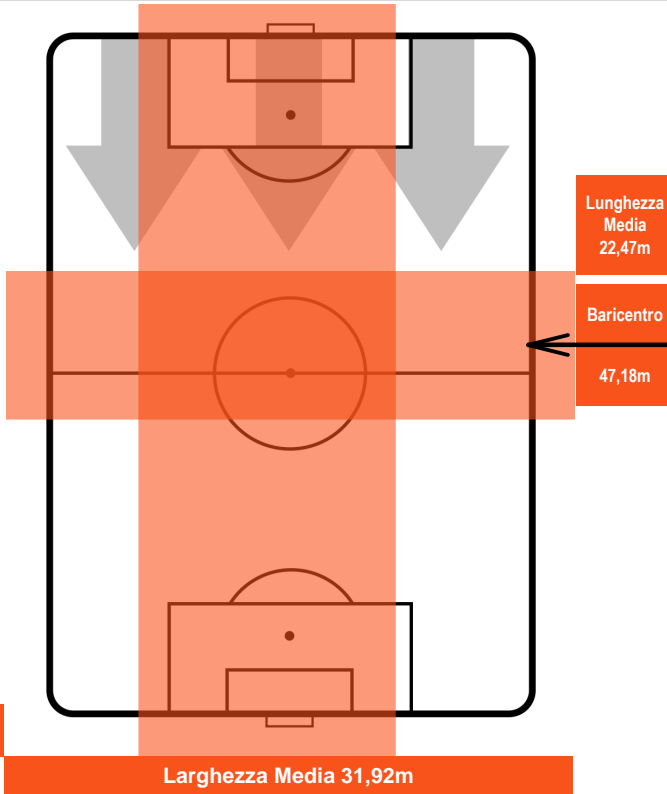

BOLOGNA

BOL 0

1 ATA

ATALANTA

POSIZIONI MEDIE POSSESSO PALLA (avversario)

- Legenda:**
- 1ª Sostituzione ● Giocatore Entrato ● Giocatore Uscito
 - 2ª Sostituzione ● Giocatore Entrato ● Giocatore Uscito ■ Giocatore Entrato in sostituzione di ●
 - 3ª Sostituzione ● Giocatore Entrato ● Giocatore Uscito ■ Giocatore Entrato in sostituzione di ●

BOLOGNA

BOL 0

1 ATA

ATALANTA

BARICENTRO

BILANCIAMENTO OFFENSIVO

BOLOGNA **BOL** **0** **1** **ATA** ATALANTA

ZONE DI TIRO

0	Gol	1
3	In porta	11
2	Fuori Porta	8

CROSS IN GIOCO

PALLE RECUPERATE

BOLOGNA

BOL 0

1 ATA

ATALANTA

MVP (Most Valuable Player)

MARTEN DE ROON		15
ATALANTA		ATA
Ruolo:	Centrocampista	
Altezza:	1,85m	
Peso:	76 Kg	
Data Nascita:	29/03/1991	
Nazionalità:	NED	
Jog 21% - Run 70% - Sprint 9%		Km 12.158
2.584	8.569	1.005
Statistiche		
Gol	1	
Occasioni da gol	1	
Totale tiri	1	
Tiri in porta (Gol)	1(1)	
Azioni attacco	3	
Palle recuperate	2	
Minuti giocati	97'	