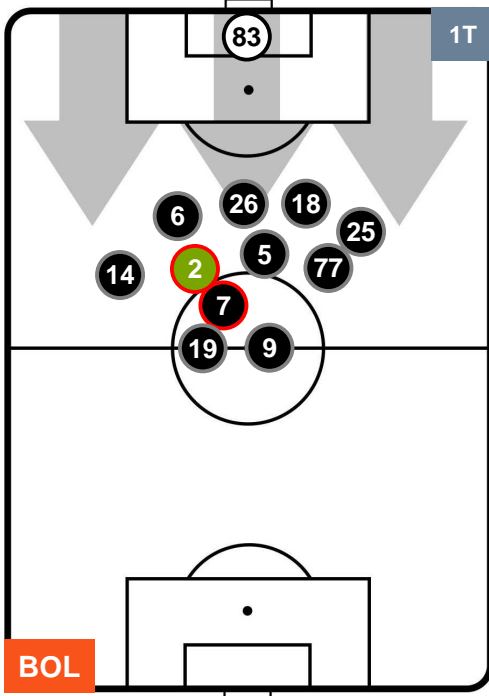

BOL **0**

1 **ATA**

ATALANTA

POSIZIONI MEDIE

- Legenda:**
- 1ª Sostituzione
 - Giocatore Entrato
 - Giocatore Uscito
 - 2ª Sostituzione
 - Giocatore Entrato
 - Giocatore Uscito
 - Giocatore Entrato in sostituzione di
 - 3ª Sostituzione
 - Giocatore Entrato
 - Giocatore Uscito
 - Giocatore Entrato in sostituzione di

BOLOGNA

BOL **0**

1 **ATA**

ATALANTA

POSIZIONI MEDIE POSSESSO PALLA (proprio)

- Legenda:**
- 1ª Sostituzione
 - Giocatore Entrato
 - Giocatore Uscito
 - 2ª Sostituzione
 - Giocatore Entrato
 - Giocatore Uscito
 - Giocatore Entrato in sostituzione di ●
 - 3ª Sostituzione
 - Giocatore Entrato
 - Giocatore Uscito
 - Giocatore Entrato in sostituzione di ●

BOLOGNA

BOL 0

1 ATA

ATALANTA

POSIZIONI MEDIE POSSESSO PALLA (avversario)

- Legenda:**
- 1ª Sostituzione ● Giocatore Entrato ● Giocatore Uscito
 - 2ª Sostituzione ● Giocatore Entrato ● Giocatore Uscito ■ Giocatore Entrato in sostituzione di ●
 - 3ª Sostituzione ● Giocatore Entrato ● Giocatore Uscito ■ Giocatore Entrato in sostituzione di ●

BOLOGNA

BOL 0

1 ATA

ATALANTA

BARICENTRO

BILANCIAMENTO OFFENSIVO

BOLOGNA **BOL** **0** **1** **ATA** ATALANTA

ZONE DI TIRO