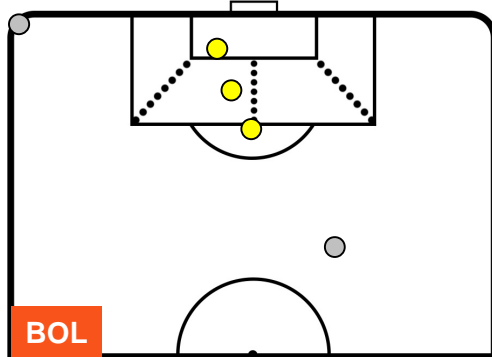

BOL **0**

1 **ATA**

ATALANTA

POSIZIONI MEDIE

- Legenda:**
- 1ª Sostituzione
 - Giocatore Entrato
 - Giocatore Uscito
 - 2ª Sostituzione
 - Giocatore Entrato
 - Giocatore Uscito
 - Giocatore Entrato in sostituzione di
 - 3ª Sostituzione
 - Giocatore Entrato
 - Giocatore Uscito
 - Giocatore Entrato in sostituzione di

BOLOGNA

BOL 0

1 ATA

ATALANTA

POSIZIONI MEDIE POSSESSO PALLA (avversario)

- Legenda:**
- 1ª Sostituzione ● Giocatore Entrato ● Giocatore Uscito
 - 2ª Sostituzione ● Giocatore Entrato ● Giocatore Uscito ■ Giocatore Entrato in sostituzione di ●
 - 3ª Sostituzione ● Giocatore Entrato ● Giocatore Uscito ■ Giocatore Entrato in sostituzione di ●

BOLOGNA

BOL 0

1 ATA

ATALANTA

BARICENTRO

BILANCIAMENTO OFFENSIVO

BOLOGNA **BOL** **0** **1** **ATA** ATALANTA

ZONE DI TIRO

0	Gol	1
3	In porta	11
2	Fuori Porta	8

CROSS IN GIOCO

PALLE RECUPERATE

BOLOGNA

BOL 0

1 ATA

ATALANTA

MVP (Most Valuable Player)