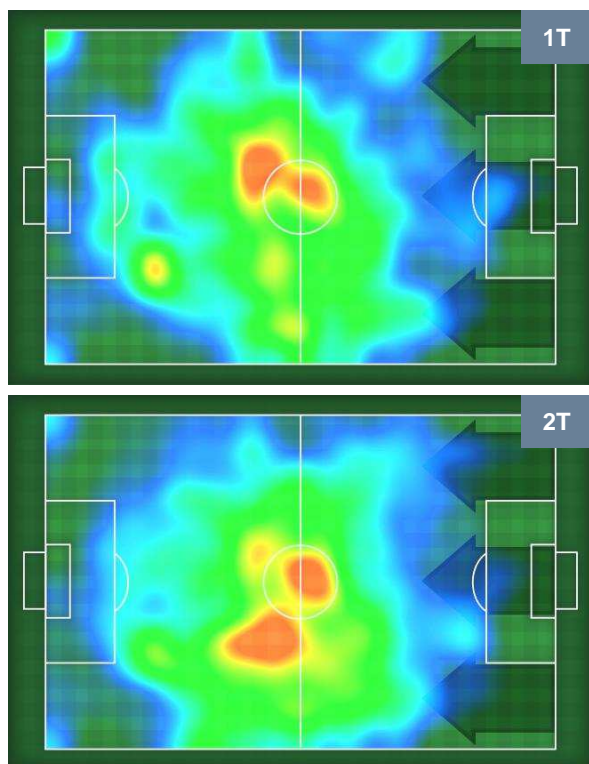

BOLOGNA

BOL 0

1 ATA

ATALANTA

MVP (Most Valuable Player)

SIMONE VERDI		9
BOLOGNA		BOL
Ruolo:	Attaccante	
Altezza:	1,71m	
Peso:	62 Kg	
Data Nascita:	12/07/1992	
Nazionalità:	ITA	
Jog 31% - Run 59% - Sprint 10%		Km 11.96
3.7	7.07	1.19
Statistiche		
Occasioni da gol	1	
Totale tiri	2	
Tiri in porta (Gol)	1(0)	
Azioni attacco	3	
Cross	1	
Palle recuperate	1	
Falli subiti	2	
Minuti giocati	97'	

MARTEN DE ROON		15
ATALANTA		ATA
Ruolo:	Centrocampista	
Altezza:	1,85m	
Peso:	76 Kg	
Data Nascita:	29/03/1991	
Nazionalità:	NED	
Jog 21% - Run 70% - Sprint 9%		Km 12.158
2.584	8.569	1.005
Statistiche		
Gol	1	
Occasioni da gol	1	
Totale tiri	1	
Tiri in porta (Gol)	1(1)	
Azioni attacco	3	
Palle recuperate	2	
Minuti giocati	97'	

HeatMap