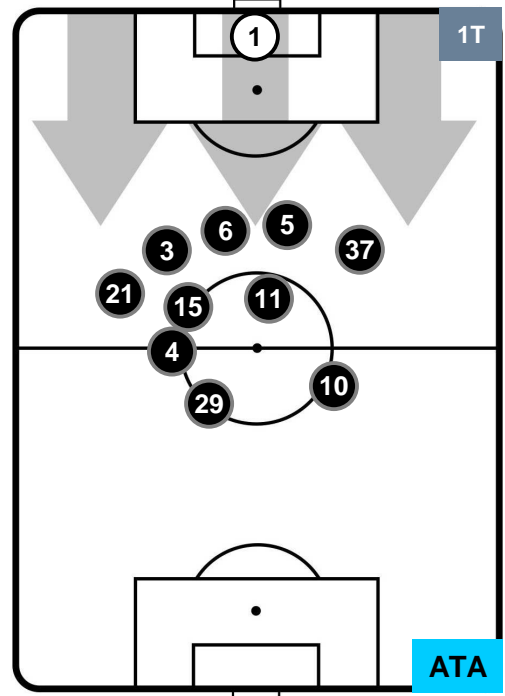

BOL **0**

1 **ATA**

ATALANTA

POSIZIONI MEDIE

- Legenda:**
- 1ª Sostituzione
 - Giocatore Entrato
 - Giocatore Uscito
 - 2ª Sostituzione
 - Giocatore Entrato
 - Giocatore Uscito
 - Giocatore Entrato in sostituzione di
 - 3ª Sostituzione
 - Giocatore Entrato
 - Giocatore Uscito
 - Giocatore Entrato in sostituzione di

BOLOGNA

BOL **0**

1 **ATA**

ATALANTA

POSIZIONI MEDIE POSSESSO PALLA (proprio)

- Legenda:**
- 1ª Sostituzione
 - Giocatore Entrato
 - Giocatore Uscito
 - 2ª Sostituzione
 - Giocatore Entrato
 - Giocatore Uscito
 - Giocatore Entrato in sostituzione di ●
 - 3ª Sostituzione
 - Giocatore Entrato
 - Giocatore Uscito
 - Giocatore Entrato in sostituzione di ●

BOLOGNA

BOL 0

1 ATA

ATALANTA

POSIZIONI MEDIE POSSESSO PALLA (avversario)

- Legenda:**
- 1ª Sostituzione ● Giocatore Entrato ● Giocatore Uscito
 - 2ª Sostituzione ● Giocatore Entrato ● Giocatore Uscito ■ Giocatore Entrato in sostituzione di ●
 - 3ª Sostituzione ● Giocatore Entrato ● Giocatore Uscito ■ Giocatore Entrato in sostituzione di ●

BOLOGNA

BOL 0

1 ATA

ATALANTA

BARICENTRO

BILANCIAMENTO OFFENSIVO

BOLOGNA **BOL** **0** **1** **ATA** ATALANTA

ZONE DI TIRO