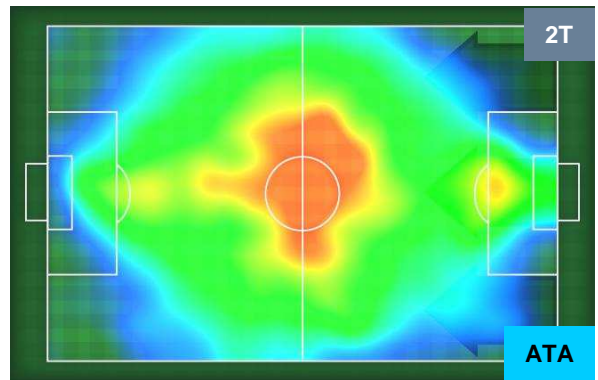

Jog-Run-Sprint (km 115.167)

28.731	74.862	11.574
--------	--------	--------

BOLOGNA

BOL **0**

1 **ATA**

ATALANTA

HEATMAP

BOLOGNA

BOL **0**

1 **ATA**

ATALANTA

POSIZIONI MEDIE

- Legenda:**
- 1ª Sostituzione
 - Giocatore Entrato
 - Giocatore Uscito
 - 2ª Sostituzione
 - Giocatore Entrato
 - Giocatore Uscito
 - Giocatore Entrato in sostituzione di
 - 3ª Sostituzione
 - Giocatore Entrato
 - Giocatore Uscito
 - Giocatore Entrato in sostituzione di