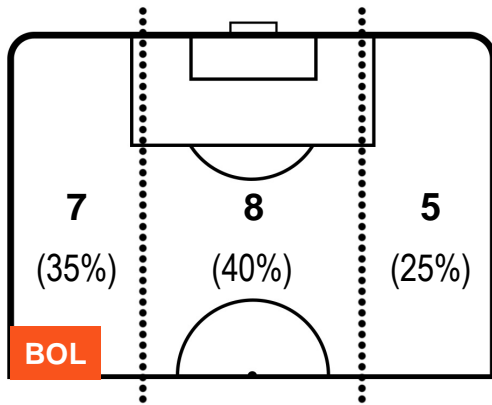

BOLOGNA

BOL 0

1 ATA

ATALANTA

POSIZIONI MEDIE POSSESSO PALLA (avversario)

- Legenda:**
- 1ª Sostituzione ● Giocatore Entrato ● Giocatore Uscito
 - 2ª Sostituzione ● Giocatore Entrato ● Giocatore Uscito ■ Giocatore Entrato in sostituzione di ●
 - 3ª Sostituzione ● Giocatore Entrato ● Giocatore Uscito ■ Giocatore Entrato in sostituzione di ●

BOLOGNA

BOL 0

1 ATA

ATALANTA

BARICENTRO

BILANCIAMENTO OFFENSIVO

BOLOGNA **BOL** **0** **1** **ATA** ATALANTA

ZONE DI TIRO

0	Gol	1
3	In porta	11
2	Fuori Porta	8

CROSS IN GIOCO

PALLE RECUPERATE

BOLOGNA

BOL 0

1 ATA

ATALANTA

MVP (Most Valuable Player)