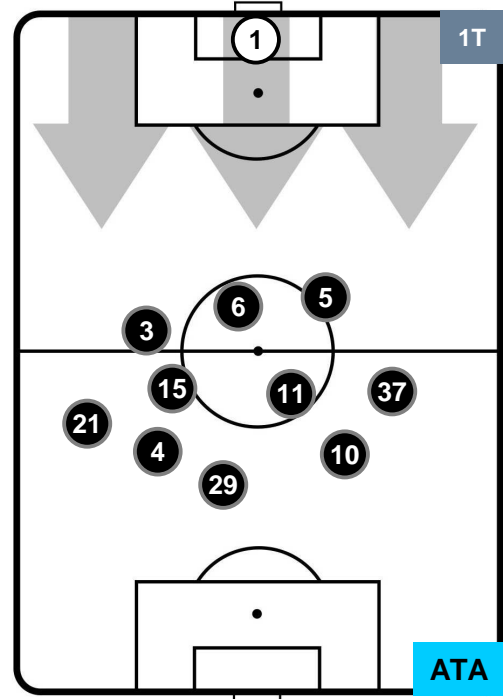

BOL **0**

1 **ATA**

ATALANTA

POSIZIONI MEDIE

- Legenda:**
- 1ª Sostituzione
 - Giocatore Entrato
 - Giocatore Uscito
 - 2ª Sostituzione
 - Giocatore Entrato
 - Giocatore Uscito
 - Giocatore Entrato in sostituzione di
 - 3ª Sostituzione
 - Giocatore Entrato
 - Giocatore Uscito
 - Giocatore Entrato in sostituzione di

BOLOGNA

BOL **0**

1 **ATA**

ATALANTA

POSIZIONI MEDIE POSSESSO PALLA (proprio)

- Legenda:**
- 1ª Sostituzione
 - Giocatore Entrato
 - Giocatore Uscito
 - 2ª Sostituzione
 - Giocatore Entrato
 - Giocatore Uscito
 - Giocatore Entrato in sostituzione di ●
 - 3ª Sostituzione
 - Giocatore Entrato
 - Giocatore Uscito
 - Giocatore Entrato in sostituzione di ●

BOLOGNA

BOL 0

1 ATA

ATALANTA

POSIZIONI MEDIE POSSESSO PALLA (avversario)

- Legenda:**
- 1ª Sostituzione ● Giocatore Entrato ● Giocatore Uscito
 - 2ª Sostituzione ● Giocatore Entrato ● Giocatore Uscito ■ Giocatore Entrato in sostituzione di ●
 - 3ª Sostituzione ● Giocatore Entrato ● Giocatore Uscito ■ Giocatore Entrato in sostituzione di ●