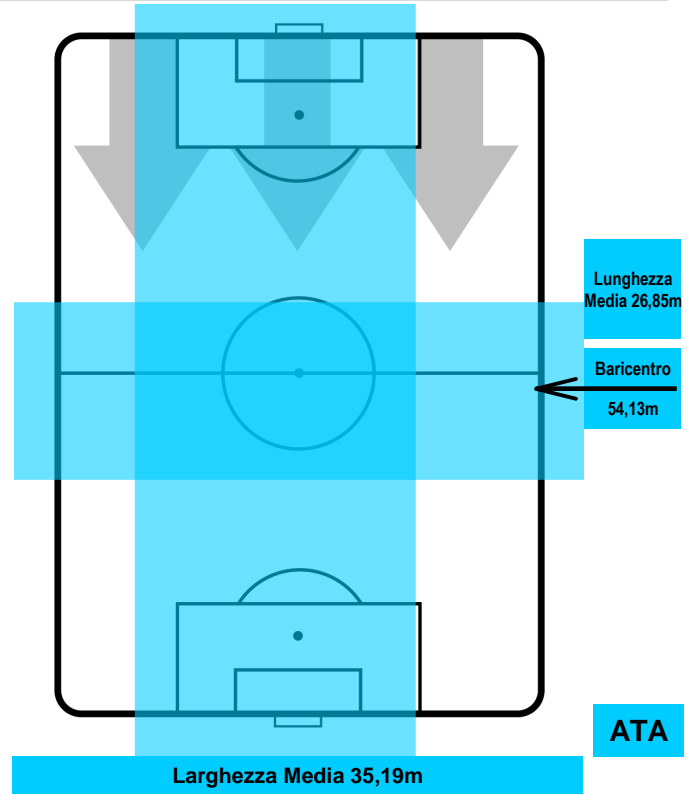

BOLOGNA

BOL 0

1 ATA

ATALANTA

POSIZIONI MEDIE POSSESSO PALLA (avversario)

- Legenda:**
- 1ª Sostituzione ● Giocatore Entrato ● Giocatore Uscito
 - 2ª Sostituzione ● Giocatore Entrato ● Giocatore Uscito ■ Giocatore Entrato in sostituzione di ●
 - 3ª Sostituzione ● Giocatore Entrato ● Giocatore Uscito ■ Giocatore Entrato in sostituzione di ●

BOLOGNA

BOL 0

1 ATA

ATALANTA

BARICENTRO

BILANCIAMENTO OFFENSIVO

BOLOGNA **BOL** **0** **1** **ATA** ATALANTA

ZONE DI TIRO

0	Gol	1
3	In porta	11
2	Fuori Porta	8

CROSS IN GIOCO

PALLE RECUPERATE

BOLOGNA

BOL 0

1 ATA

ATALANTA

MVP (Most Valuable Player)

MARTEN DE ROON		15
ATALANTA		ATA
Ruolo:	Centrocampista	
Altezza:	1,85m	
Peso:	76 Kg	
Data Nascita:	29/03/1991	
Nazionalità:	NED	
Jog 21% - Run 70% - Sprint 9%		Km 12.158
2.584	8.569	1.005
Statistiche		
Gol	1	
Occasioni da gol	1	
Totale tiri	1	
Tiri in porta (Gol)	1(1)	
Azioni attacco	3	
Palle recuperate	2	
Minuti giocati	97'	