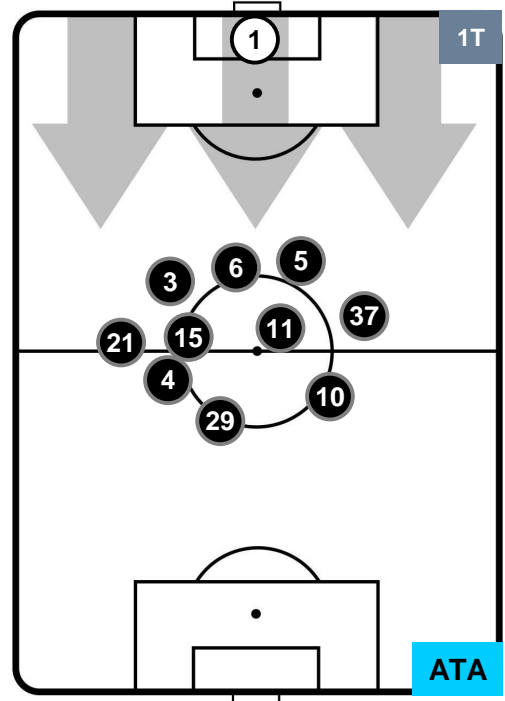

Jog-Run-Sprint (km 115.167)

28.731	74.862	11.574
--------	--------	--------

BOLOGNA

BOL **0**

1 **ATA**

ATALANTA

HEATMAP

BOLOGNA

BOL **0**

1 **ATA**

ATALANTA

POSIZIONI MEDIE

- Legenda:**
- 1ª Sostituzione
 - Giocatore Entrato
 - Giocatore Uscito
 - 2ª Sostituzione
 - Giocatore Entrato
 - Giocatore Uscito
 - Giocatore Entrato in sostituzione di
 - 3ª Sostituzione
 - Giocatore Entrato
 - Giocatore Uscito
 - Giocatore Entrato in sostituzione di

BOLOGNA

BOL **0**

1 **ATA**

ATALANTA

POSIZIONI MEDIE POSSESSO PALLA (proprio)

- Legenda:**
- 1ª Sostituzione
 - Giocatore Entrato
 - Giocatore Uscito
 - 2ª Sostituzione
 - Giocatore Entrato
 - Giocatore Uscito
 - Giocatore Entrato in sostituzione di ●
 - 3ª Sostituzione
 - Giocatore Entrato
 - Giocatore Uscito
 - Giocatore Entrato in sostituzione di ●