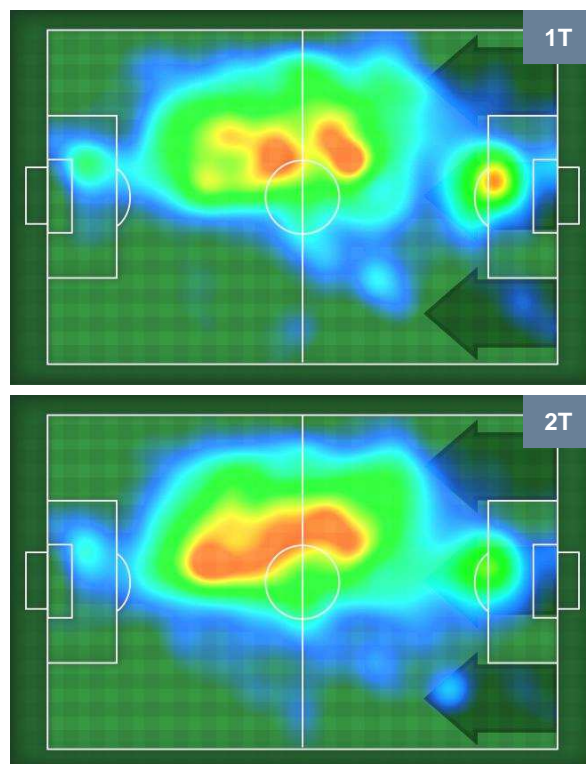

BOLOGNA

BOL 0

1 ATA

ATALANTA

MVP (Most Valuable Player)

SIMONE VERDI		9
BOLOGNA		BOL
Ruolo:	Attaccante	
Altezza:	1,71m	
Peso:	62 Kg	
Data Nascita:	12/07/1992	
Nazionalità:	ITA	
Jog 31% - Run 59% - Sprint 10%		Km 11.96
3.7	7.07	1.19
Statistiche		
Occasioni da gol	1	
Totale tiri	2	
Tiri in porta (Gol)	1(0)	
Azioni attacco	3	
Cross	1	
Palle recuperate	1	
Falli subiti	2	
Minuti giocati	97'	

MARTEN DE ROON		15
ATALANTA		ATA
Ruolo:	Centrocampista	
Altezza:	1,85m	
Peso:	76 Kg	
Data Nascita:	29/03/1991	
Nazionalità:	NED	
Jog 21% - Run 70% - Sprint 9%		Km 12.158
2.584	8.569	1.005
Statistiche		
Gol	1	
Occasioni da gol	1	
Totale tiri	1	
Tiri in porta (Gol)	1(1)	
Azioni attacco	3	
Palle recuperate	2	
Minuti giocati	97'	

HeatMap