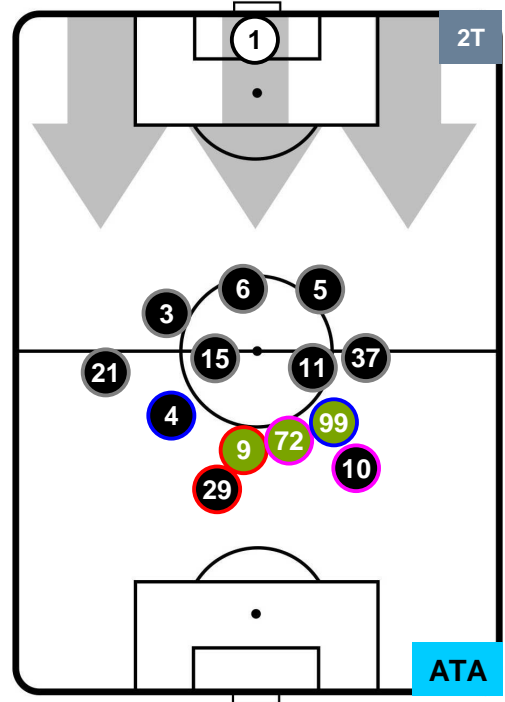

Jog-Run-Sprint (km 115.167)

28.731	74.862	11.574
--------	--------	--------

BOLOGNA

BOL **0**

1 **ATA**

ATALANTA

HEATMAP

BOLOGNA

BOL **0**

1 **ATA**

ATALANTA

POSIZIONI MEDIE

- Legenda:**
- 1ª Sostituzione
 - Giocatore Entrato
 - Giocatore Uscito
 - 2ª Sostituzione
 - Giocatore Entrato
 - Giocatore Uscito
 - Giocatore Entrato in sostituzione di
 - 3ª Sostituzione
 - Giocatore Entrato
 - Giocatore Uscito
 - Giocatore Entrato in sostituzione di

BOLOGNA

BOL **0**

1 **ATA**

ATALANTA

POSIZIONI MEDIE POSSESSO PALLA (proprio)

- Legenda:**
- 1ª Sostituzione
 - Giocatore Entrato
 - Giocatore Uscito
 - 2ª Sostituzione
 - Giocatore Entrato
 - Giocatore Uscito
 - Giocatore Entrato in sostituzione di ●
 - 3ª Sostituzione
 - Giocatore Entrato
 - Giocatore Uscito
 - Giocatore Entrato in sostituzione di ●