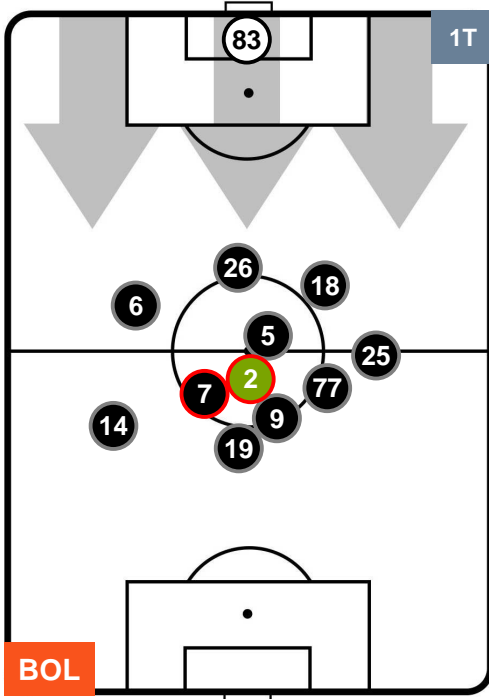

BOL **0**

1 **ATA**

ATALANTA

POSIZIONI MEDIE

- Legenda:**
- 1ª Sostituzione
 - Giocatore Entrato
 - Giocatore Uscito
 - 2ª Sostituzione
 - Giocatore Entrato
 - Giocatore Uscito
 - Giocatore Entrato in sostituzione di
 - 3ª Sostituzione
 - Giocatore Entrato
 - Giocatore Uscito
 - Giocatore Entrato in sostituzione di

BOLOGNA

BOL **0**

1 **ATA**

ATALANTA

POSIZIONI MEDIE POSSESSO PALLA (proprio)

- Legenda:**
- 1ª Sostituzione
 - Giocatore Entrato
 - Giocatore Uscito
 - 2ª Sostituzione
 - Giocatore Entrato
 - Giocatore Uscito
 - Giocatore Entrato in sostituzione di ●
 - 3ª Sostituzione
 - Giocatore Entrato
 - Giocatore Uscito
 - Giocatore Entrato in sostituzione di ●

BOLOGNA

BOL 0

1 ATA

ATALANTA

POSIZIONI MEDIE POSSESSO PALLA (avversario)

- Legenda:**
- 1ª Sostituzione ● Giocatore Entrato ● Giocatore Uscito
 - 2ª Sostituzione ● Giocatore Entrato ● Giocatore Uscito ■ Giocatore Entrato in sostituzione di ●
 - 3ª Sostituzione ● Giocatore Entrato ● Giocatore Uscito ■ Giocatore Entrato in sostituzione di ●