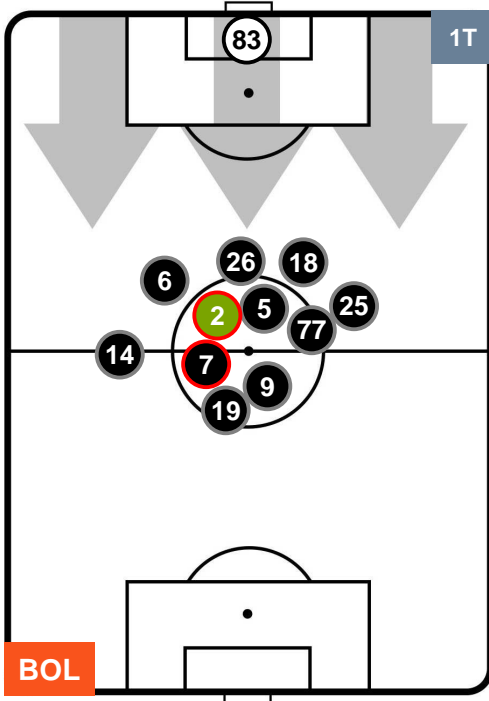

Jog-Run-Sprint (km 115.167)

28.731	74.862	11.574
--------	--------	--------

BOLOGNA

BOL **0**

1 **ATA**

ATALANTA

HEATMAP

BOLOGNA

BOL **0**

1 **ATA**

ATALANTA

POSIZIONI MEDIE

- Legenda:**
- 1ª Sostituzione
 - Giocatore Entrato
 - Giocatore Uscito
 - 2ª Sostituzione
 - Giocatore Entrato
 - Giocatore Uscito
 - Giocatore Entrato in sostituzione di
 - 3ª Sostituzione
 - Giocatore Entrato
 - Giocatore Uscito
 - Giocatore Entrato in sostituzione di

BOLOGNA

BOL **0**

1 **ATA**

ATALANTA

POSIZIONI MEDIE POSSESSO PALLA (proprio)

- Legenda:**
- 1ª Sostituzione
 - Giocatore Entrato
 - Giocatore Uscito
 - 2ª Sostituzione
 - Giocatore Entrato
 - Giocatore Uscito
 - Giocatore Entrato in sostituzione di ●
 - 3ª Sostituzione
 - Giocatore Entrato
 - Giocatore Uscito
 - Giocatore Entrato in sostituzione di ●