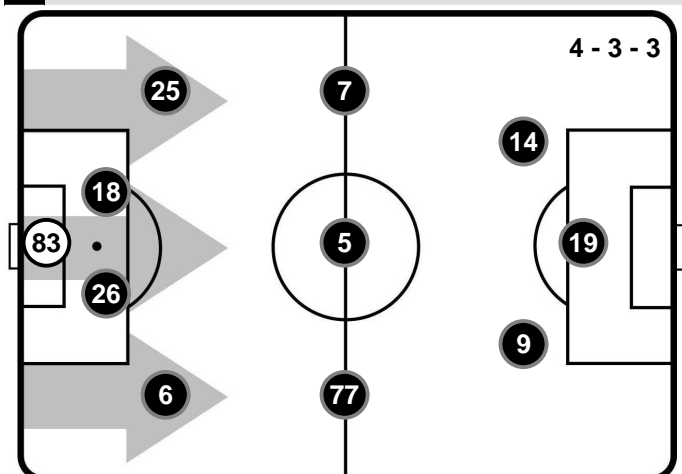

BOLOGNA

BOL 0

1 ATA

ATALANTA

FORMAZIONI

BOLOGNA

- 83 ANTONIO MIRANTE (P)
- 6 SEBASTIAN DE MAIO
- 26 SIMONE ROMAGNOLI
- 18 FILIP HELANDER
- 25 ADAM MASINA
- 77 GODFRED DONSAH
- 5 ERICK PULGAR
- 7 BLERIM DZEMAILI
- 9 SIMONE VERDI
- 19 FELIPE AVENATTI
- 14 FEDERICO DI FRANCESCO