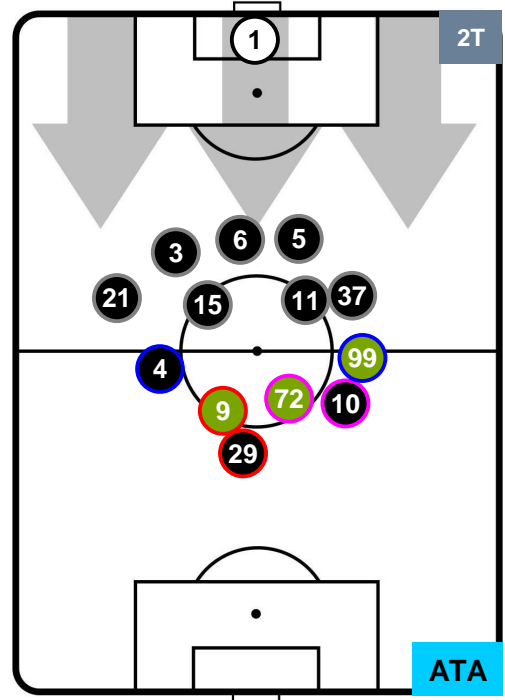

BOL **0**

1 **ATA**

ATALANTA

POSIZIONI MEDIE

- Legenda:**
- 1ª Sostituzione
 - Giocatore Entrato
 - Giocatore Uscito
 - 2ª Sostituzione
 - Giocatore Entrato
 - Giocatore Uscito
 - Giocatore Entrato in sostituzione di
 - 3ª Sostituzione
 - Giocatore Entrato
 - Giocatore Uscito
 - Giocatore Entrato in sostituzione di

BOLOGNA

BOL **0**

1 **ATA**

ATALANTA

POSIZIONI MEDIE POSSESSO PALLA (proprio)

- Legenda:**
- 1ª Sostituzione
 - Giocatore Entrato
 - Giocatore Uscito
 - 2ª Sostituzione
 - Giocatore Entrato
 - Giocatore Uscito
 - Giocatore Entrato in sostituzione di ●
 - 3ª Sostituzione
 - Giocatore Entrato
 - Giocatore Uscito
 - Giocatore Entrato in sostituzione di ●

BOLOGNA

BOL 0

1 ATA

ATALANTA

POSIZIONI MEDIE POSSESSO PALLA (avversario)

- Legenda:**
- 1ª Sostituzione ● Giocatore Entrato ● Giocatore Uscito
 - 2ª Sostituzione ● Giocatore Entrato ● Giocatore Uscito ■ Giocatore Entrato in sostituzione di ●
 - 3ª Sostituzione ● Giocatore Entrato ● Giocatore Uscito ■ Giocatore Entrato in sostituzione di ●

BOLOGNA

BOL 0

1 ATA

ATALANTA

BARICENTRO

BILANCIAMENTO OFFENSIVO

BOLOGNA **BOL** **0** **1** **ATA** ATALANTA

ZONE DI TIRO