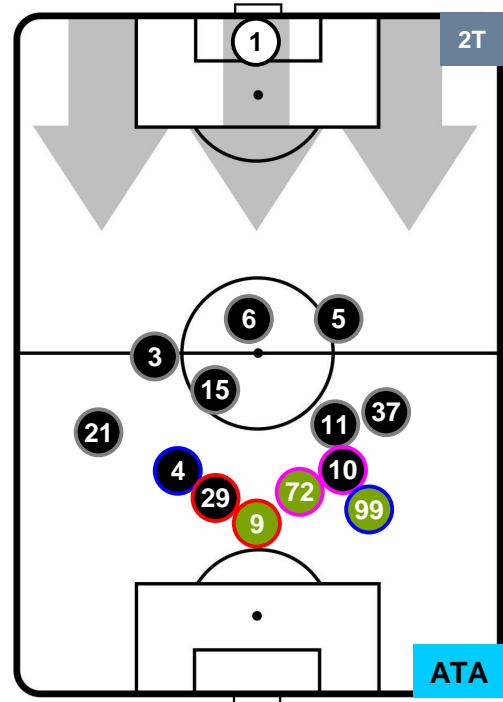

BOL **0**

1 **ATA**

ATALANTA

POSIZIONI MEDIE

- Legenda:**
- 1ª Sostituzione
 - Giocatore Entrato
 - Giocatore Uscito
 - 2ª Sostituzione
 - Giocatore Entrato
 - Giocatore Uscito
 - Giocatore Entrato in sostituzione di
 - 3ª Sostituzione
 - Giocatore Entrato
 - Giocatore Uscito
 - Giocatore Entrato in sostituzione di

BOLOGNA

BOL **0**

1 **ATA**

ATALANTA

POSIZIONI MEDIE POSSESSO PALLA (proprio)

- Legenda:**
- 1ª Sostituzione
 - Giocatore Entrato
 - Giocatore Uscito
 - 2ª Sostituzione
 - Giocatore Entrato
 - Giocatore Uscito
 - Giocatore Entrato in sostituzione di ●
 - 3ª Sostituzione
 - Giocatore Entrato
 - Giocatore Uscito
 - Giocatore Entrato in sostituzione di ●

BOLOGNA

BOL 0

1 ATA

ATALANTA

POSIZIONI MEDIE POSSESSO PALLA (avversario)

- Legenda:**
- 1ª Sostituzione ● Giocatore Entrato ● Giocatore Uscito
 - 2ª Sostituzione ● Giocatore Entrato ● Giocatore Uscito ■ Giocatore Entrato in sostituzione di ●
 - 3ª Sostituzione ● Giocatore Entrato ● Giocatore Uscito ■ Giocatore Entrato in sostituzione di ●

BOLOGNA

BOL 0

1 ATA

ATALANTA

BARICENTRO

BILANCIAMENTO OFFENSIVO

BOLOGNA **BOL** **0** **1** **ATA** ATALANTA

ZONE DI TIRO