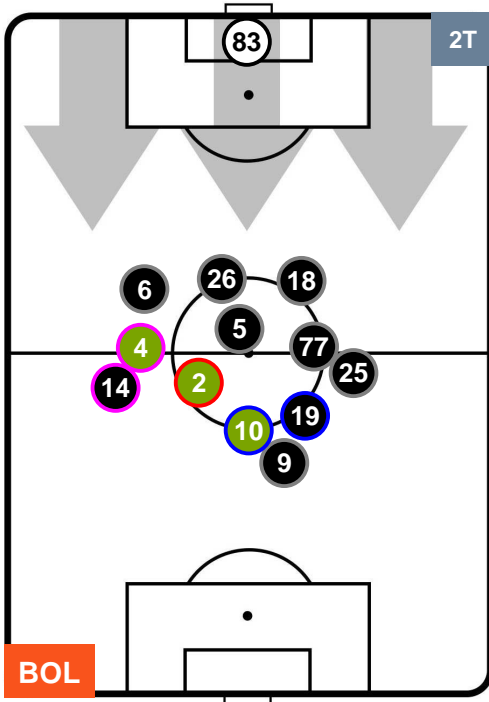

BOL **0**

1 **ATA**

ATALANTA

POSIZIONI MEDIE

- Legenda:**
- 1ª Sostituzione
 - Giocatore Entrato
 - Giocatore Uscito
 - 2ª Sostituzione
 - Giocatore Entrato
 - Giocatore Uscito
 - Giocatore Entrato in sostituzione di
 - 3ª Sostituzione
 - Giocatore Entrato
 - Giocatore Uscito
 - Giocatore Entrato in sostituzione di

BOLOGNA

BOL **0**

1 **ATA**

ATALANTA

POSIZIONI MEDIE POSSESSO PALLA (proprio)

- Legenda:**
- 1ª Sostituzione
 - Giocatore Entrato
 - Giocatore Uscito
 - 2ª Sostituzione
 - Giocatore Entrato
 - Giocatore Uscito
 - Giocatore Entrato in sostituzione di ●
 - 3ª Sostituzione
 - Giocatore Entrato
 - Giocatore Uscito
 - Giocatore Entrato in sostituzione di ●

BOLOGNA

BOL 0

1 ATA

ATALANTA

POSIZIONI MEDIE POSSESSO PALLA (avversario)

- Legenda:**
- 1ª Sostituzione ● Giocatore Entrato ● Giocatore Uscito
 - 2ª Sostituzione ● Giocatore Entrato ● Giocatore Uscito ■ Giocatore Entrato in sostituzione di ●
 - 3ª Sostituzione ● Giocatore Entrato ● Giocatore Uscito ■ Giocatore Entrato in sostituzione di ●