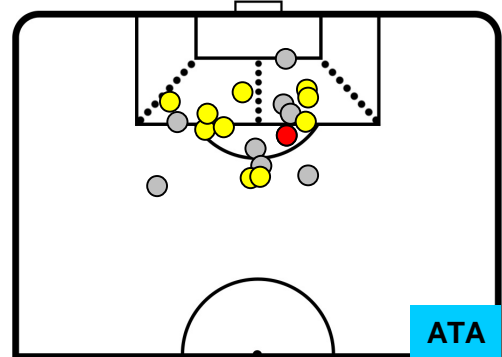

BOLOGNA

BOL **0**

1 **ATA**

ATALANTA

POSIZIONI MEDIE POSSESSO PALLA (proprio)

- Legenda:**
- 1ª Sostituzione
 - Giocatore Entrato
 - Giocatore Uscito
 - 2ª Sostituzione
 - Giocatore Entrato
 - Giocatore Uscito
 - Giocatore Entrato in sostituzione di ●
 - 3ª Sostituzione
 - Giocatore Entrato
 - Giocatore Uscito
 - Giocatore Entrato in sostituzione di ●

BOLOGNA

BOL 0

1 ATA

ATALANTA

POSIZIONI MEDIE POSSESSO PALLA (avversario)

- Legenda:**
- 1ª Sostituzione ● Giocatore Entrato ● Giocatore Uscito
 - 2ª Sostituzione ● Giocatore Entrato ● Giocatore Uscito ■ Giocatore Entrato in sostituzione di ●
 - 3ª Sostituzione ● Giocatore Entrato ● Giocatore Uscito ■ Giocatore Entrato in sostituzione di ●

BOLOGNA

BOL 0

1 ATA

ATALANTA

BARICENTRO

BILANCIAMENTO OFFENSIVO

BOLOGNA **BOL** **0** **1** **ATA** ATALANTA

ZONE DI TIRO

0	Gol	1
3	In porta	11
2	Fuori Porta	8

CROSS IN GIOCO

PALLE RECUPERATE

BOLOGNA

BOL 0

1 ATA

ATALANTA

MVP (Most Valuable Player)