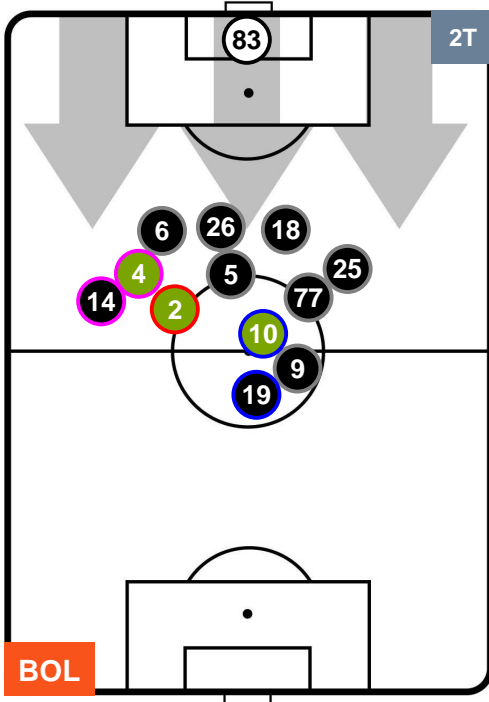

Jog-Run-Sprint (km 115.167)

28.731	74.862	11.574
--------	--------	--------

BOLOGNA

BOL **0**

1 **ATA**

ATALANTA

HEATMAP

BOLOGNA

BOL **0**

1 **ATA**

ATALANTA

POSIZIONI MEDIE

- Legenda:**
- 1ª Sostituzione
 - Giocatore Entrato
 - Giocatore Uscito
 - 2ª Sostituzione
 - Giocatore Entrato
 - Giocatore Uscito
 - Giocatore Entrato in sostituzione di
 - 3ª Sostituzione
 - Giocatore Entrato
 - Giocatore Uscito
 - Giocatore Entrato in sostituzione di