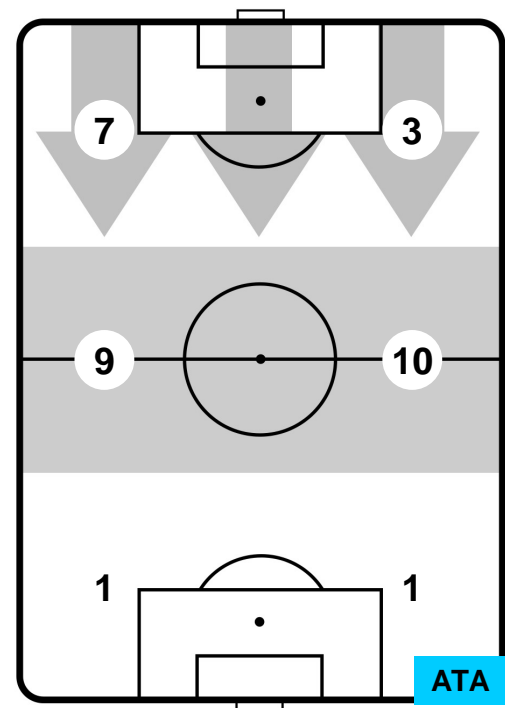

BOLOGNA

BOL 0

1 ATA

ATALANTA

POSIZIONI MEDIE POSSESSO PALLA (avversario)

- Legenda:**
- 1ª Sostituzione ● Giocatore Entrato ● Giocatore Uscito
 - 2ª Sostituzione ● Giocatore Entrato ● Giocatore Uscito ■ Giocatore Entrato in sostituzione di ●
 - 3ª Sostituzione ● Giocatore Entrato ● Giocatore Uscito ■ Giocatore Entrato in sostituzione di ●

BOLOGNA

BOL 0

1 ATA

ATALANTA

BARICENTRO

BILANCIAMENTO OFFENSIVO

BOLOGNA **BOL** **0** **1** **ATA** ATALANTA

ZONE DI TIRO

0	Gol	1
3	In porta	11
2	Fuori Porta	8

CROSS IN GIOCO

PALLE RECUPERATE

BOLOGNA

BOL 0

1 ATA

ATALANTA

MVP (Most Valuable Player)