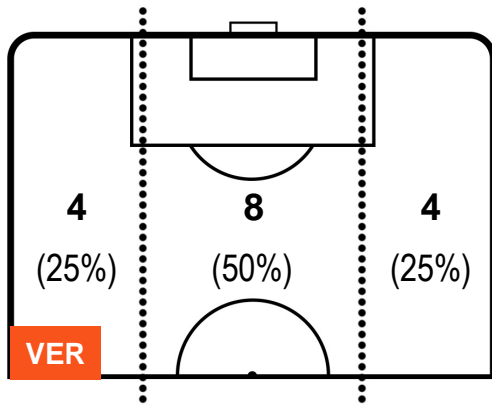

HELLAS VERONA

VER 1

0 CHI

CHIEVOVERONA

BARICENTRO

BILANCIAMENTO OFFENSIVO

HELLAS VERONA

VER 1

0 CHI

CHIEVOVERONA

ZONE DI TIRO

1	Gol	0
2	In porta	3
3	Fuori Porta	7

CROSS IN GIOCO

PALLE RECUPERATE

HELLAS VERONA

VER 1

0 CHI

CHIEVOVERONA

MVP (Most Valuable Player)

ANTONIO CARACCIOLO		12
HELLAS VERONA		VER
Ruolo:	Difensore	
Altezza:	1,85m	
Peso:	73 Kg	
Data Nascita:	30/06/1990	
Nazionalità:	ITA	
Jog 31% - Run 66% - Sprint 3%		Km 9.648
2.972	6.349	0.327
Statistiche		
Gol	1	
Occasioni da gol	1	
Totale tiri	1	
Tiri in porta (Gol)	1(1)	
Azioni attacco	1	
Palle recuperate	4	
Minuti giocati	95'	