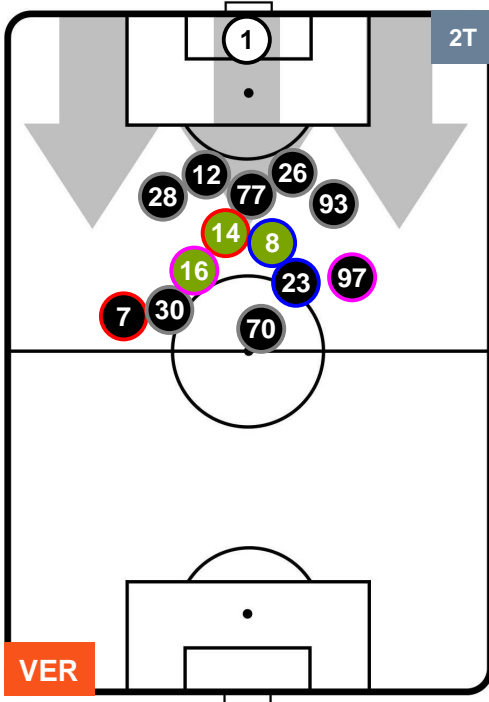

CHIEVOVERONA

POSIZIONI MEDIE

- Legenda:**
- 1ª Sostituzione ● Giocatore Entrato ● Giocatore Uscito
 - 2ª Sostituzione ● Giocatore Entrato ● Giocatore Uscito Giocatore Entrato in sostituzione di ●
 - 3ª Sostituzione ● Giocatore Entrato ● Giocatore Uscito Giocatore Entrato in sostituzione di ●

HELLAS VERONA

VER 1

0 CHI

CHIEVOVERONA

POSIZIONI MEDIE POSSESSO PALLA (proprio)

- Legenda:**
- 1ª Sostituzione ● Giocatore Entrato ● Giocatore Uscito
 - 2ª Sostituzione ● Giocatore Entrato ● Giocatore Uscito ■ Giocatore Entrato in sostituzione di ●
 - 3ª Sostituzione ● Giocatore Entrato ● Giocatore Uscito ■ Giocatore Entrato in sostituzione di ●

HELLAS VERONA

VER 1

0 CHI

CHIEVOVERONA

POSIZIONI MEDIE POSSESSO PALLA (avversario)

- Legenda:**
- 1ª Sostituzione ● Giocatore Entrato ● Giocatore Uscito
 - 2ª Sostituzione ● Giocatore Entrato ● Giocatore Uscito ■ Giocatore Entrato in sostituzione di ●
 - 3ª Sostituzione ● Giocatore Entrato ● Giocatore Uscito ■ Giocatore Entrato in sostituzione di ●