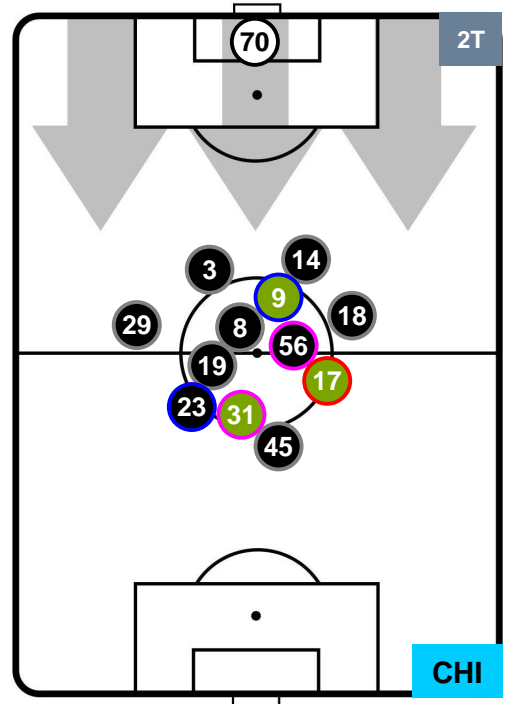

HELLAS VERONA

VER 1

0 CHI

CHIEVOVERONA

HEATMAP

HELLAS VERONA

VER 1

0 CHI

CHIEVOVERONA

POSIZIONI MEDIE

- Legenda:**
- 1ª Sostituzione ● Giocatore Entrato ● Giocatore Uscito
 - 2ª Sostituzione ● Giocatore Entrato ● Giocatore Uscito Giocatore Entrato in sostituzione di ●
 - 3ª Sostituzione ● Giocatore Entrato ● Giocatore Uscito Giocatore Entrato in sostituzione di ●