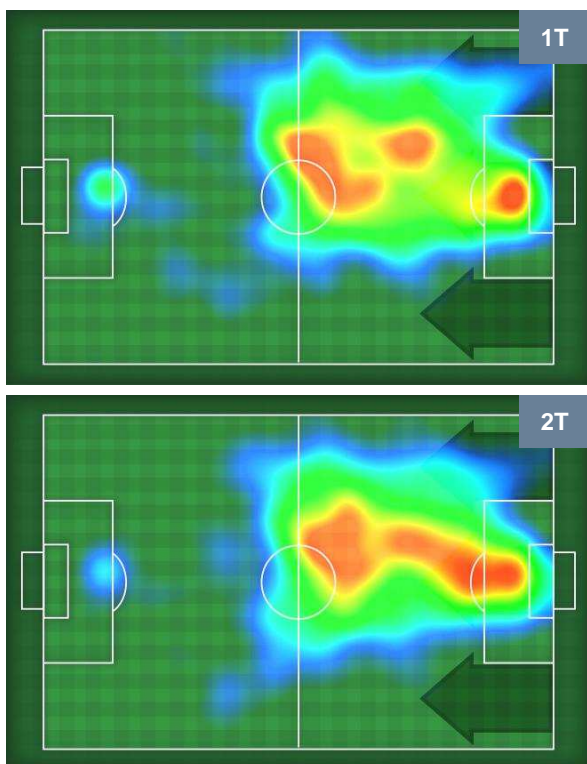

HELLAS VERONA

VER 1

0 CHI

CHIEVOVERONA

MVP (Most Valuable Player)

ANTONIO CARACCIOLO		12
HELLAS VERONA		VER
Ruolo:	Difensore	
Altezza:	1,85m	
Peso:	73 Kg	
Data Nascita:	30/06/1990	
Nazionalità:	ITA	
Jog 31% - Run 66% - Sprint 3%		Km 9.648
2.972	6.349	0.327
Statistiche		
Gol	1	
Occasioni da gol	1	
Totale tiri	1	
Tiri in porta (Gol)	1(1)	
Azioni attacco	1	
Palle recuperate	4	
Minuti giocati	95'	

LUCAS CASTRO		19
CHIEVOVERONA		CHI
Ruolo:	Centrocampista	
Altezza:	1,82m	
Peso:	78 Kg	
Data Nascita:	09/04/1989	
Nazionalità:	ARG	
Jog 22% - Run 69% - Sprint 9%		Km 11.211
2.51	7.711	0.99
Statistiche		
Occasioni da gol	2	
Totale tiri	3	
Tiri in porta (Gol)	2(0)	
Azioni attacco	6	
Cross	1	
Palle recuperate	4	
Falli subiti	2	
Minuti giocati	95'	

HeatMap