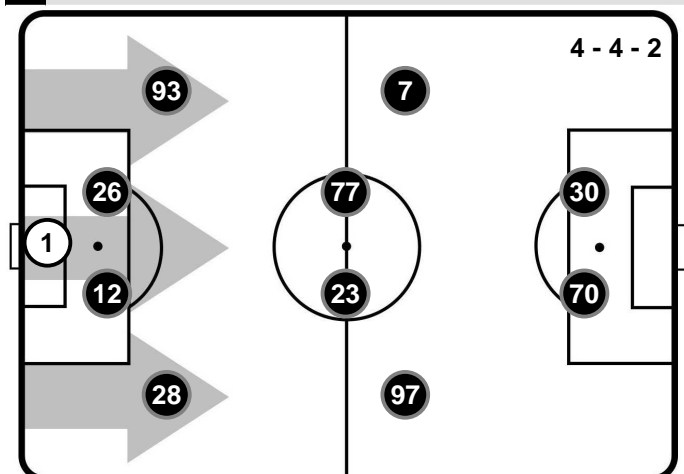

HELLAS VERONA

VER 1

0 CHI

CHIEVOVERONA

FORMAZIONI

HELLAS VERONA

- 1 NICOLAS (P)
- 28 ALEX FERRARI
- 12 ANTONIO CARACCILOLO
- 26 JAGOS VUKOVIC
- 93 MOHAMED FARES
- 97 GIANFILIPPO FELICIOLI
- 23 SIMONE CALVANO
- 77 MARCEL BUCHEL
- 7 DANIELE VERDE
- 70 BRUNO PETKOVIC
- 30 RYDER MATOS