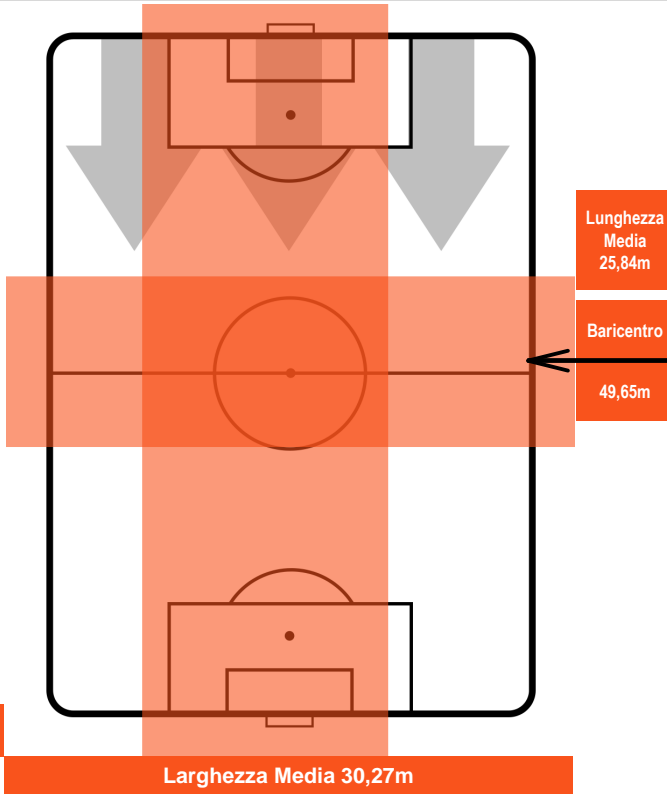

HELLAS VERONA

VER 1

0 CHI

CHIEVOVERONA

POSIZIONI MEDIE POSSESSO PALLA (avversario)

- Legenda:**
- 1ª Sostituzione ● Giocatore Entrato ● Giocatore Uscito
 - 2ª Sostituzione ● Giocatore Entrato ● Giocatore Uscito ■ Giocatore Entrato in sostituzione di ●
 - 3ª Sostituzione ● Giocatore Entrato ● Giocatore Uscito ■ Giocatore Entrato in sostituzione di ●

HELLAS VERONA

VER 1

0 CHI

CHIEVOVERONA

BARICENTRO

BILANCIAMENTO OFFENSIVO

HELLAS VERONA

VER 1

0 CHI

CHIEVOVERONA

ZONE DI TIRO

1	Gol	0
2	In porta	3
3	Fuori Porta	7

CROSS IN GIOCO

PALLE RECUPERATE

HELLAS VERONA

VER 1

0 CHI

CHIEVOVERONA

MVP (Most Valuable Player)

ANTONIO CARACCIOLO		12
HELLAS VERONA		VER
Ruolo:	Difensore	
Altezza:	1,85m	
Peso:	73 Kg	
Data Nascita:	30/06/1990	
Nazionalità:	ITA	
Jog 31% - Run 66% - Sprint 3%		Km 9.648
2.972	6.349	0.327
Statistiche		
Gol	1	
Occasioni da gol	1	
Totale tiri	1	
Tiri in porta (Gol)	1(1)	
Azioni attacco	1	
Palle recuperate	4	
Minuti giocati	95'	