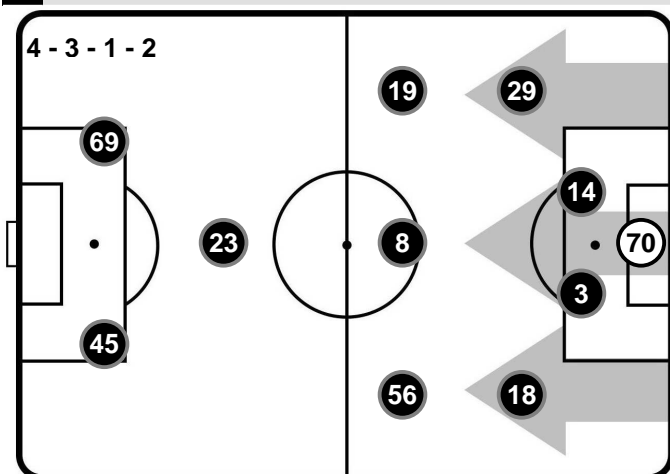

CHIEVOVERONA

- 70 STEFANO SORRENTINO (P)
- 29 FABRIZIO CACCIATORE
- 14 MATTIA BANI
- 3 DARIO DAINELLI
- 18 MASSIMO GOBBI
- 19 LUCAS CASTRO
- 8 IVAN RADOVANOVIC
- 56 PERPARIM HETEMAJ
- 23 VALTER BIRSA
- 69 RICCARDO MEGGIORINI
- 45 ROBERTO INGLESE