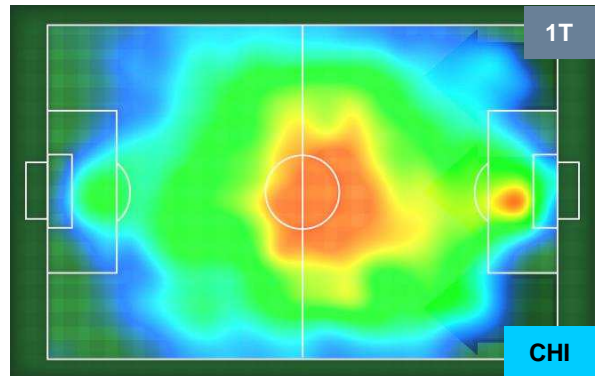

HELLAS VERONA

VER 1

0 CHI

CHIEVOVERONA

HEATMAP

HELLAS VERONA

VER 1

0 CHI

CHIEVOVERONA

POSIZIONI MEDIE

- Legenda:**
- 1ª Sostituzione ● Giocatore Entrato ● Giocatore Uscito
 - 2ª Sostituzione ● Giocatore Entrato ● Giocatore Uscito Giocatore Entrato in sostituzione di ●
 - 3ª Sostituzione ● Giocatore Entrato ● Giocatore Uscito Giocatore Entrato in sostituzione di ●