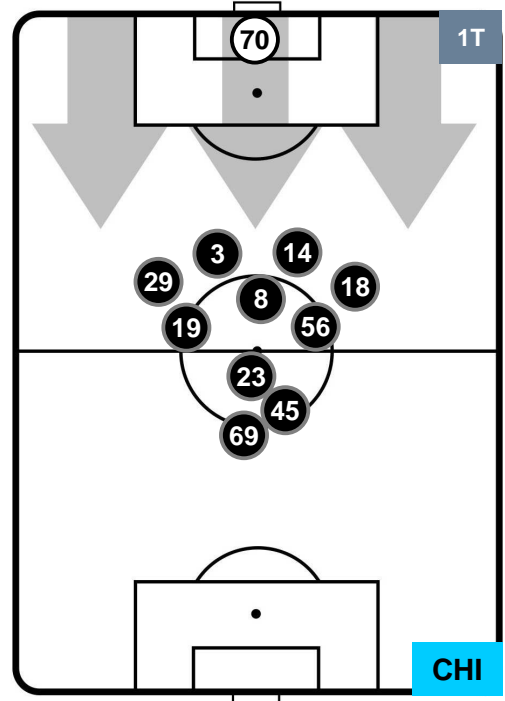

HELLAS VERONA

VER 1

0 CHI

CHIEVOVERONA

HEATMAP

HELLAS VERONA

VER 1

0 CHI

CHIEVOVERONA

POSIZIONI MEDIE

- Legenda:**
- 1ª Sostituzione ● Giocatore Entrato ● Giocatore Uscito
 - 2ª Sostituzione ● Giocatore Entrato ● Giocatore Uscito Giocatore Entrato in sostituzione di ●
 - 3ª Sostituzione ● Giocatore Entrato ● Giocatore Uscito Giocatore Entrato in sostituzione di ●