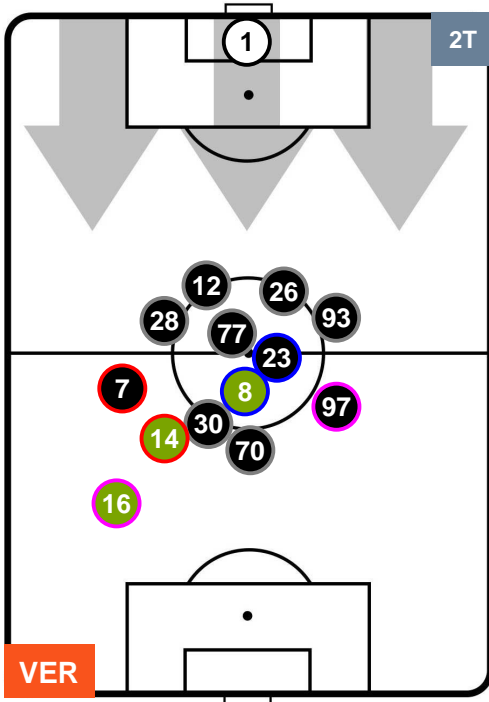

CHIEVOVERONA

POSIZIONI MEDIE

- Legenda:**
- 1ª Sostituzione ● Giocatore Entrato ● Giocatore Uscito
 - 2ª Sostituzione ● Giocatore Entrato ● Giocatore Uscito Giocatore Entrato in sostituzione di ●
 - 3ª Sostituzione ● Giocatore Entrato ● Giocatore Uscito Giocatore Entrato in sostituzione di ●

HELLAS VERONA

VER 1

0 CHI

CHIEVOVERONA

POSIZIONI MEDIE POSSESSO PALLA (proprio)

- Legenda:**
- 1ª Sostituzione ● Giocatore Entrato ● Giocatore Uscito
 - 2ª Sostituzione ● Giocatore Entrato ● Giocatore Uscito ■ Giocatore Entrato in sostituzione di ●
 - 3ª Sostituzione ● Giocatore Entrato ● Giocatore Uscito ■ Giocatore Entrato in sostituzione di ●

HELLAS VERONA

VER 1

0 CHI

CHIEVOVERONA

POSIZIONI MEDIE POSSESSO PALLA (avversario)

- Legenda:**
- 1ª Sostituzione ● Giocatore Entrato ● Giocatore Uscito
 - 2ª Sostituzione ● Giocatore Entrato ● Giocatore Uscito ■ Giocatore Entrato in sostituzione di ●
 - 3ª Sostituzione ● Giocatore Entrato ● Giocatore Uscito ■ Giocatore Entrato in sostituzione di ●