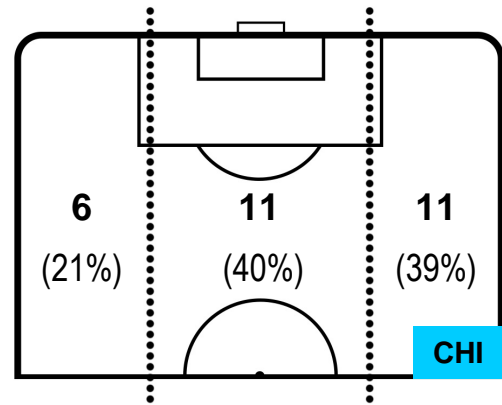

BILANCIAMENTO OFFENSIVO