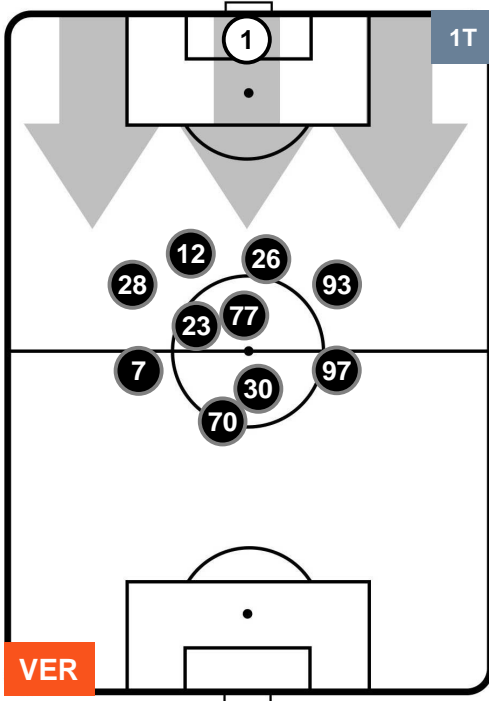

HELLAS VERONA

VER 1

0 CHI

CHIEVOVERONA

HEATMAP

HELLAS VERONA

VER 1

0 CHI

CHIEVOVERONA

POSIZIONI MEDIE

- Legenda:**
- 1ª Sostituzione ● Giocatore Entrato ● Giocatore Uscito
 - 2ª Sostituzione ● Giocatore Entrato ● Giocatore Uscito Giocatore Entrato in sostituzione di ●
 - 3ª Sostituzione ● Giocatore Entrato ● Giocatore Uscito Giocatore Entrato in sostituzione di ●