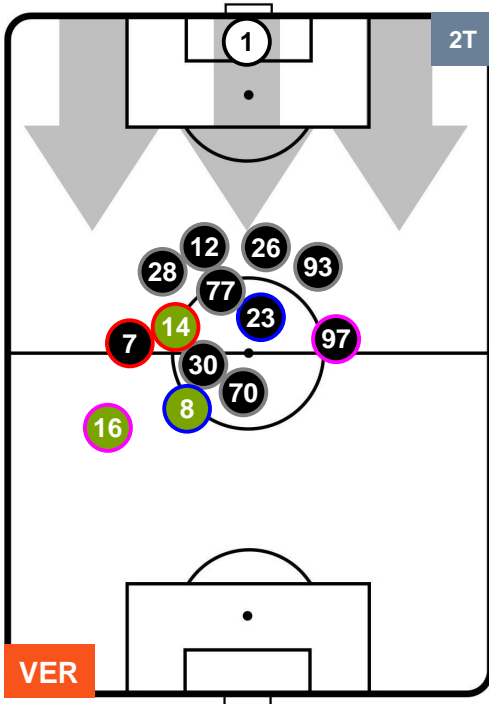

HELLAS VERONA

VER 1

0 CHI

CHIEVOVERONA

HEATMAP

HELLAS VERONA

VER 1

0 CHI

CHIEVOVERONA

POSIZIONI MEDIE

- Legenda:**
- 1ª Sostituzione ● Giocatore Entrato ● Giocatore Uscito
 - 2ª Sostituzione ● Giocatore Entrato ● Giocatore Uscito Giocatore Entrato in sostituzione di ●
 - 3ª Sostituzione ● Giocatore Entrato ● Giocatore Uscito Giocatore Entrato in sostituzione di ●