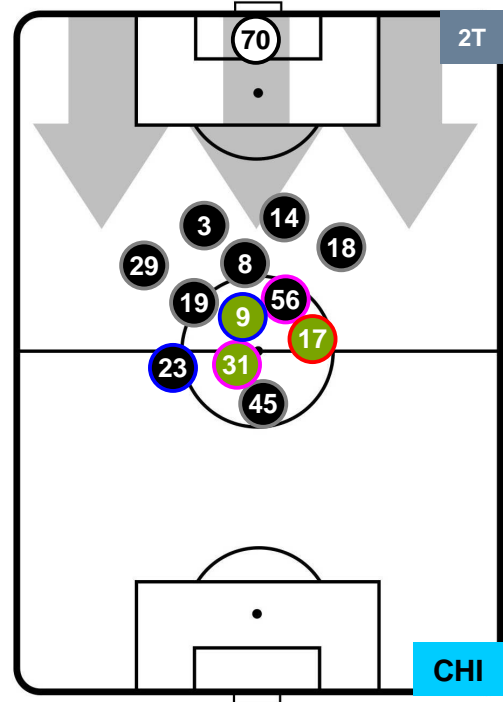

HELLAS VERONA

VER 1

0 CHI

CHIEVOVERONA

POSIZIONI MEDIE POSSESSO PALLA (proprio)

- Legenda:**
- 1ª Sostituzione ● Giocatore Entrato ● Giocatore Uscito
 - 2ª Sostituzione ● Giocatore Entrato ● Giocatore Uscito ■ Giocatore Entrato in sostituzione di ●
 - 3ª Sostituzione ● Giocatore Entrato ● Giocatore Uscito ■ Giocatore Entrato in sostituzione di ●

HELLAS VERONA

VER 1

0 CHI

CHIEVOVERONA

POSIZIONI MEDIE POSSESSO PALLA (avversario)

- Legenda:**
- 1ª Sostituzione ● Giocatore Entrato ● Giocatore Uscito
 - 2ª Sostituzione ● Giocatore Entrato ● Giocatore Uscito ■ Giocatore Entrato in sostituzione di ●
 - 3ª Sostituzione ● Giocatore Entrato ● Giocatore Uscito ■ Giocatore Entrato in sostituzione di ●