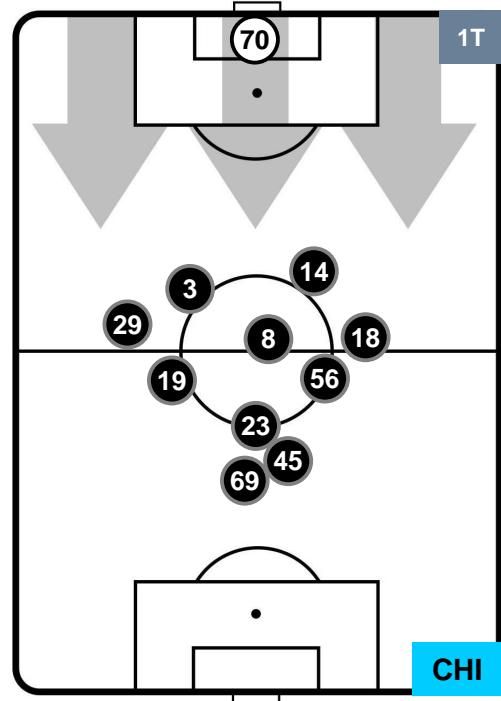

CHIEVOVERONA

POSIZIONI MEDIE

- Legenda:**
- 1ª Sostituzione ● Giocatore Entrato ● Giocatore Uscito
 - 2ª Sostituzione ● Giocatore Entrato ● Giocatore Uscito Giocatore Entrato in sostituzione di ●
 - 3ª Sostituzione ● Giocatore Entrato ● Giocatore Uscito Giocatore Entrato in sostituzione di ●

HELLAS VERONA

VER 1

0 CHI

CHIEVOVERONA

POSIZIONI MEDIE POSSESSO PALLA (proprio)

- Legenda:**
- 1ª Sostituzione ● Giocatore Entrato ● Giocatore Uscito
 - 2ª Sostituzione ● Giocatore Entrato ● Giocatore Uscito ■ Giocatore Entrato in sostituzione di ●
 - 3ª Sostituzione ● Giocatore Entrato ● Giocatore Uscito ■ Giocatore Entrato in sostituzione di ●

HELLAS VERONA

VER 1

0 CHI

CHIEVOVERONA

POSIZIONI MEDIE POSSESSO PALLA (avversario)

- Legenda:**
- 1ª Sostituzione ● Giocatore Entrato ● Giocatore Uscito
 - 2ª Sostituzione ● Giocatore Entrato ● Giocatore Uscito ■ Giocatore Entrato in sostituzione di ●
 - 3ª Sostituzione ● Giocatore Entrato ● Giocatore Uscito ■ Giocatore Entrato in sostituzione di ●