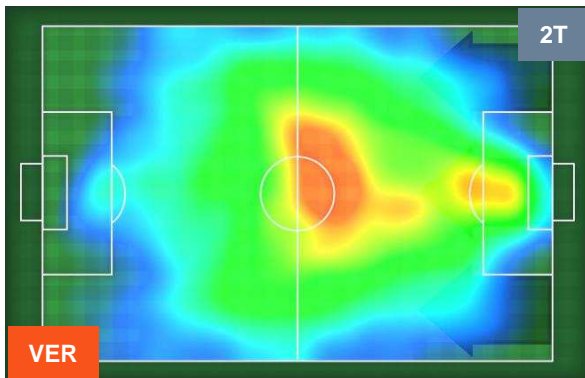

HELLAS VERONA

VER 1

0 CHI

CHIEVOVERONA

HEATMAP

HELLAS VERONA

VER 1

0 CHI

CHIEVOVERONA

POSIZIONI MEDIE

- Legenda:**
- 1ª Sostituzione ● Giocatore Entrato ● Giocatore Uscito
 - 2ª Sostituzione ● Giocatore Entrato ● Giocatore Uscito Giocatore Entrato in sostituzione di ●
 - 3ª Sostituzione ● Giocatore Entrato ● Giocatore Uscito Giocatore Entrato in sostituzione di ●