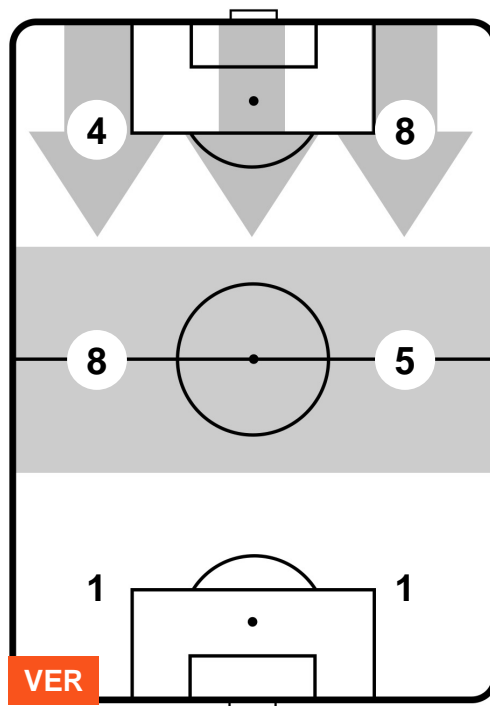

0 CHI

CHIEVOVERONA

ZONE DI TIRO

1	Gol	0
2	In porta	3
3	Fuori Porta	7

CROSS IN GIOCO

PALLE RECUPERATE

HELLAS VERONA

VER 1

0 CHI

CHIEVOVERONA

MVP (Most Valuable Player)

ANTONIO CARACCIOLO		12
HELLAS VERONA		VER
Ruolo:	Difensore	
Altezza:	1,85m	
Peso:	73 Kg	
Data Nascita:	30/06/1990	
Nazionalità:	ITA	
Jog 31% - Run 66% - Sprint 3%		Km 9.648
2.972	6.349	0.327
Statistiche		
Gol	1	
Occasioni da gol	1	
Totale tiri	1	
Tiri in porta (Gol)	1(1)	
Azioni attacco	1	
Palle recuperate	4	
Minuti giocati	95'	