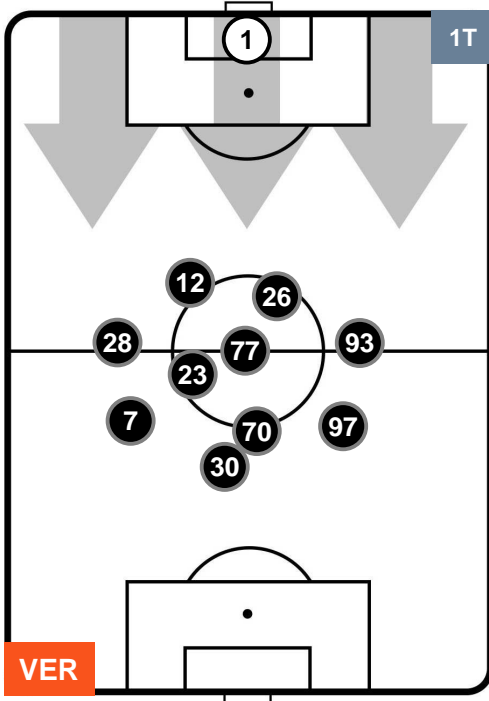

CHIEVOVERONA

POSIZIONI MEDIE

- Legenda:**
- 1ª Sostituzione ● Giocatore Entrato ● Giocatore Uscito
 - 2ª Sostituzione ● Giocatore Entrato ● Giocatore Uscito Giocatore Entrato in sostituzione di ●
 - 3ª Sostituzione ● Giocatore Entrato ● Giocatore Uscito Giocatore Entrato in sostituzione di ●

HELLAS VERONA

VER 1

0 CHI

CHIEVOVERONA

POSIZIONI MEDIE POSSESSO PALLA (proprio)

- Legenda:**
- 1ª Sostituzione ● Giocatore Entrato ● Giocatore Uscito
 - 2ª Sostituzione ● Giocatore Entrato ● Giocatore Uscito ■ Giocatore Entrato in sostituzione di ●
 - 3ª Sostituzione ● Giocatore Entrato ● Giocatore Uscito ■ Giocatore Entrato in sostituzione di ●

HELLAS VERONA

VER 1

0 CHI

CHIEVOVERONA

POSIZIONI MEDIE POSSESSO PALLA (avversario)

- Legenda:**
- 1ª Sostituzione ● Giocatore Entrato ● Giocatore Uscito
 - 2ª Sostituzione ● Giocatore Entrato ● Giocatore Uscito ■ Giocatore Entrato in sostituzione di ●
 - 3ª Sostituzione ● Giocatore Entrato ● Giocatore Uscito ■ Giocatore Entrato in sostituzione di ●