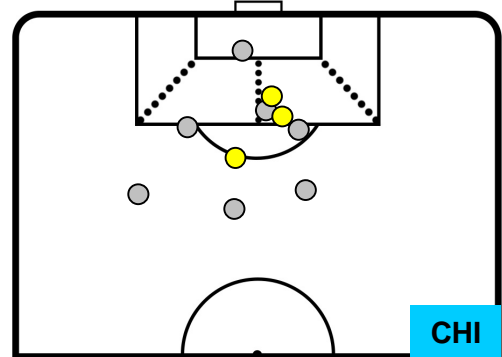

0 CHI

CHIEVOVERONA

ZONE DI TIRO

1	Gol	0
2	In porta	3
3	Fuori Porta	7

CROSS IN GIOCO

PALLE RECUPERATE

HELLAS VERONA

VER 1

0 CHI

CHIEVOVERONA

MVP (Most Valuable Player)

ANTONIO CARACCIOLO		12
HELLAS VERONA		VER
Ruolo:	Difensore	
Altezza:	1,85m	
Peso:	73 Kg	
Data Nascita:	30/06/1990	
Nazionalità:	ITA	
Jog 31% - Run 66% - Sprint 3%		Km 9.648
2.972	6.349	0.327
Statistiche		
Gol	1	
Occasioni da gol	1	
Totale tiri	1	
Tiri in porta (Gol)	1(1)	
Azioni attacco	1	
Palle recuperate	4	
Minuti giocati	95'	