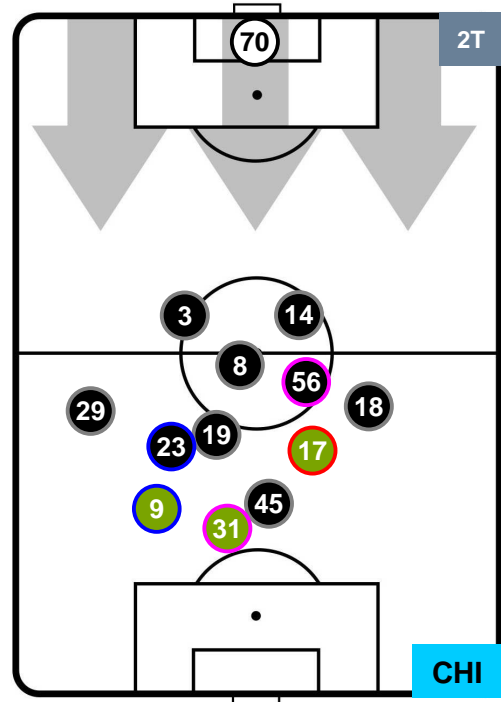

CHIEVOVERONA

POSIZIONI MEDIE

- Legenda:**
- 1ª Sostituzione ● Giocatore Entrato ● Giocatore Uscito
 - 2ª Sostituzione ● Giocatore Entrato ● Giocatore Uscito Giocatore Entrato in sostituzione di ●
 - 3ª Sostituzione ● Giocatore Entrato ● Giocatore Uscito Giocatore Entrato in sostituzione di ●

HELLAS VERONA

VER 1

0 CHI

CHIEVOVERONA

POSIZIONI MEDIE POSSESSO PALLA (proprio)

- Legenda:**
- 1ª Sostituzione ● Giocatore Entrato ● Giocatore Uscito
 - 2ª Sostituzione ● Giocatore Entrato ● Giocatore Uscito ■ Giocatore Entrato in sostituzione di ●
 - 3ª Sostituzione ● Giocatore Entrato ● Giocatore Uscito ■ Giocatore Entrato in sostituzione di ●

HELLAS VERONA

VER 1

0 CHI

CHIEVOVERONA

POSIZIONI MEDIE POSSESSO PALLA (avversario)

- Legenda:**
- 1ª Sostituzione ● Giocatore Entrato ● Giocatore Uscito
 - 2ª Sostituzione ● Giocatore Entrato ● Giocatore Uscito ■ Giocatore Entrato in sostituzione di ●
 - 3ª Sostituzione ● Giocatore Entrato ● Giocatore Uscito ■ Giocatore Entrato in sostituzione di ●