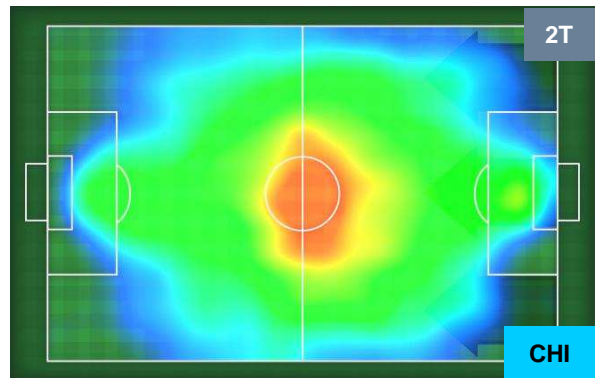

HELLAS VERONA

VER 1

0 CHI

CHIEVOVERONA

HEATMAP

HELLAS VERONA

VER 1

0 CHI

CHIEVOVERONA

POSIZIONI MEDIE

- Legenda:**
- 1ª Sostituzione ● Giocatore Entrato ● Giocatore Uscito
 - 2ª Sostituzione ● Giocatore Entrato ● Giocatore Uscito Giocatore Entrato in sostituzione di ●
 - 3ª Sostituzione ● Giocatore Entrato ● Giocatore Uscito Giocatore Entrato in sostituzione di ●