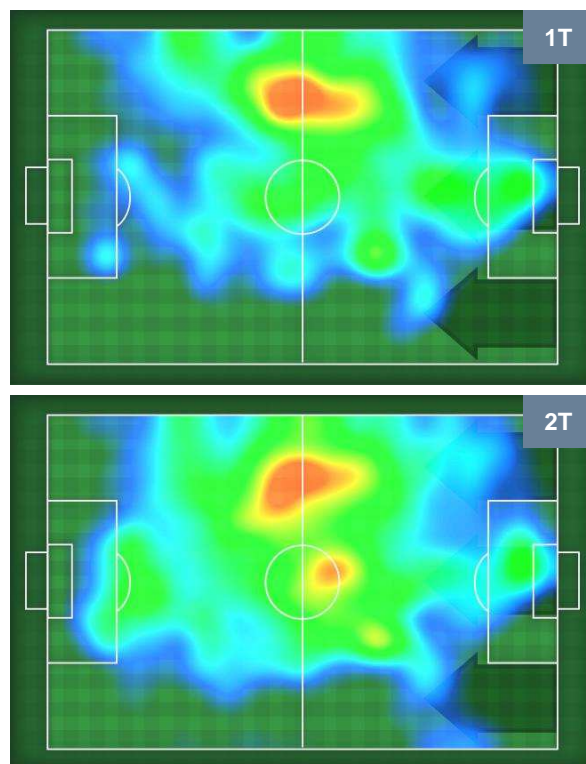

HELLAS VERONA

VER 1

0 CHI

CHIEVOVERONA

MVP (Most Valuable Player)

ANTONIO CARACCIOLO		12
HELLAS VERONA		VER
Ruolo:	Difensore	
Altezza:	1,85m	
Peso:	73 Kg	
Data Nascita:	30/06/1990	
Nazionalità:	ITA	
Jog 31% - Run 66% - Sprint 3%		Km 9.648
2.972	6.349	0.327
Statistiche		
Gol	1	
Occasioni da gol	1	
Totale tiri	1	
Tiri in porta (Gol)	1(1)	
Azioni attacco	1	
Palle recuperate	4	
Minuti giocati	95'	

LUCAS CASTRO		19
CHIEVOVERONA		CHI
Ruolo:	Centrocampista	
Altezza:	1,82m	
Peso:	78 Kg	
Data Nascita:	09/04/1989	
Nazionalità:	ARG	
Jog 22% - Run 69% - Sprint 9%		Km 11.211
2.51	7.711	0.99
Statistiche		
Occasioni da gol	2	
Totale tiri	3	
Tiri in porta (Gol)	2(0)	
Azioni attacco	6	
Cross	1	
Palle recuperate	4	
Falli subiti	2	
Minuti giocati	95'	

HeatMap