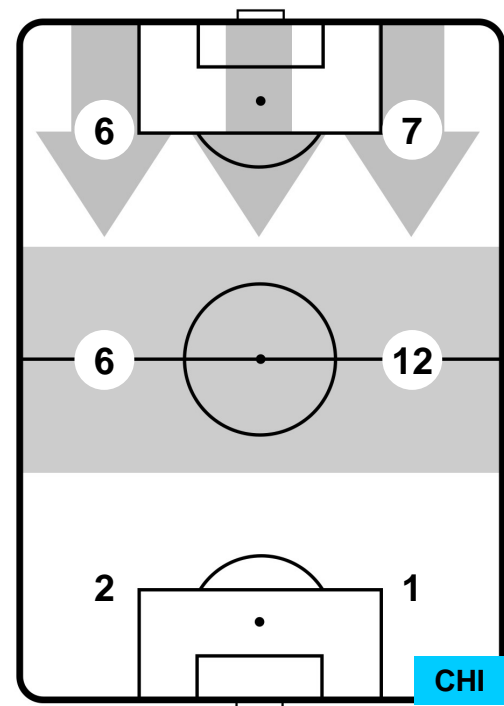

0 CHI

CHIEVOVERONA

ZONE DI TIRO

1	Gol	0
2	In porta	3
3	Fuori Porta	7

CROSS IN GIOCO

PALLE RECUPERATE

HELLAS VERONA

VER 1

0 CHI

CHIEVOVERONA

MVP (Most Valuable Player)

ANTONIO CARACCIOLO		12
HELLAS VERONA		VER
Ruolo:	Difensore	
Altezza:	1,85m	
Peso:	73 Kg	
Data Nascita:	30/06/1990	
Nazionalità:	ITA	
Jog 31% - Run 66% - Sprint 3%		Km 9.648
2.972	6.349	0.327
Statistiche		
Gol	1	
Occasioni da gol	1	
Totale tiri	1	
Tiri in porta (Gol)	1(1)	
Azioni attacco	1	
Palle recuperate	4	
Minuti giocati	95'	