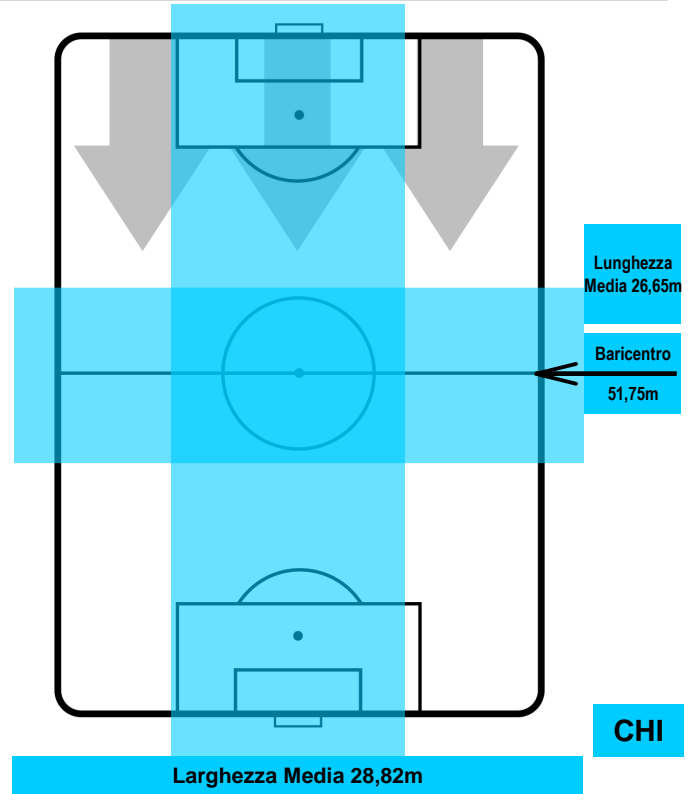

HELLAS VERONA

VER 1

0 CHI

CHIEVOVERONA

BARICENTRO