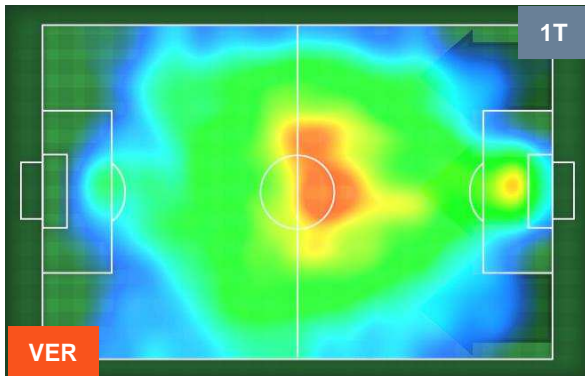

HELLAS VERONA

VER 1

0 CHI

CHIEVOVERONA

HEATMAP

HELLAS VERONA

VER 1

0 CHI

CHIEVOVERONA

POSIZIONI MEDIE

- Legenda:**
- 1ª Sostituzione ● Giocatore Entrato ● Giocatore Uscito
 - 2ª Sostituzione ● Giocatore Entrato ● Giocatore Uscito Giocatore Entrato in sostituzione di ●
 - 3ª Sostituzione ● Giocatore Entrato ● Giocatore Uscito Giocatore Entrato in sostituzione di ●