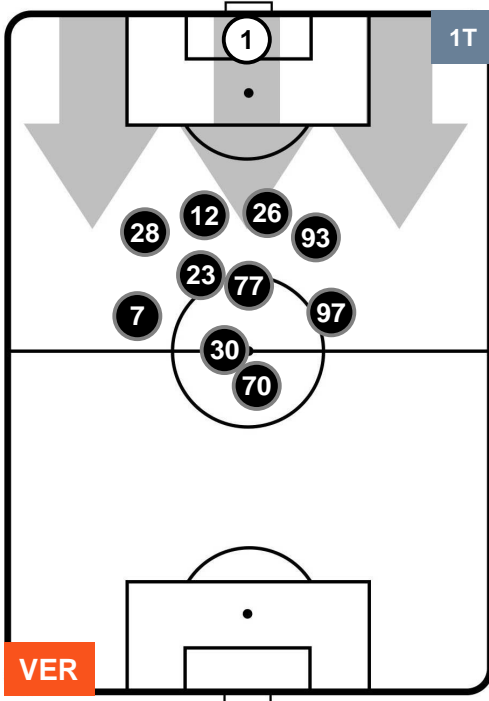

HELLAS VERONA

VER 1

0 CHI

CHIEVOVERONA

POSIZIONI MEDIE POSSESSO PALLA (proprio)

- Legenda:**
- 1ª Sostituzione ● Giocatore Entrato ● Giocatore Uscito
 - 2ª Sostituzione ● Giocatore Entrato ● Giocatore Uscito ■ Giocatore Entrato in sostituzione di ●
 - 3ª Sostituzione ● Giocatore Entrato ● Giocatore Uscito ■ Giocatore Entrato in sostituzione di ●

HELLAS VERONA

VER 1

0 CHI

CHIEVOVERONA

POSIZIONI MEDIE POSSESSO PALLA (avversario)

- Legenda:**
- 1ª Sostituzione ● Giocatore Entrato ● Giocatore Uscito
 - 2ª Sostituzione ● Giocatore Entrato ● Giocatore Uscito ■ Giocatore Entrato in sostituzione di ●
 - 3ª Sostituzione ● Giocatore Entrato ● Giocatore Uscito ■ Giocatore Entrato in sostituzione di ●