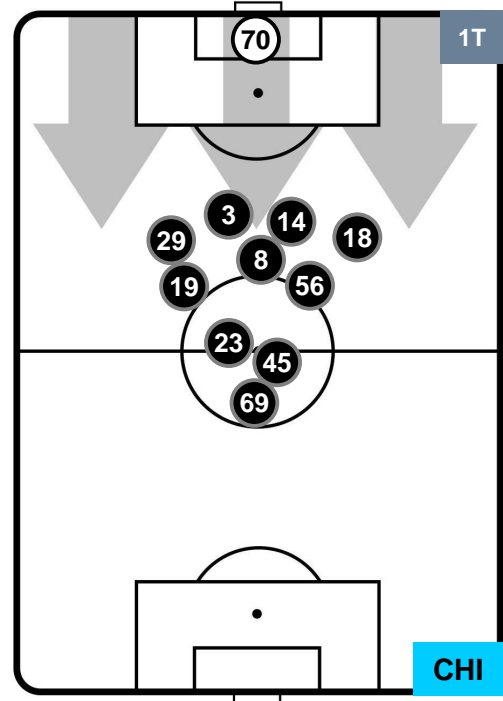

HELLAS VERONA

VER 1

0 CHI

CHIEVOVERONA

POSIZIONI MEDIE POSSESSO PALLA (proprio)

- Legenda:**
- 1ª Sostituzione ● Giocatore Entrato ● Giocatore Uscito
 - 2ª Sostituzione ● Giocatore Entrato ● Giocatore Uscito ■ Giocatore Entrato in sostituzione di ●
 - 3ª Sostituzione ● Giocatore Entrato ● Giocatore Uscito ■ Giocatore Entrato in sostituzione di ●

HELLAS VERONA

VER 1

0 CHI

CHIEVOVERONA

POSIZIONI MEDIE POSSESSO PALLA (avversario)

- Legenda:**
- 1ª Sostituzione ● Giocatore Entrato ● Giocatore Uscito
 - 2ª Sostituzione ● Giocatore Entrato ● Giocatore Uscito ■ Giocatore Entrato in sostituzione di ●
 - 3ª Sostituzione ● Giocatore Entrato ● Giocatore Uscito ■ Giocatore Entrato in sostituzione di ●