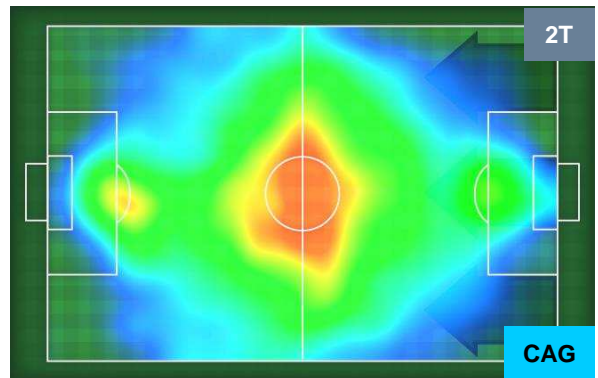

HEATMAP

BENEVENTO

BEN 1

2 **CAG**

CAGLIARI

POSIZIONI MEDIE

- Legenda:**
- 1ª Sostituzione ● Giocatore Entrato ● Giocatore Uscito
 - 2ª Sostituzione ● Giocatore Entrato ● Giocatore Uscito Giocatore Entrato in sostituzione di ●
 - 3ª Sostituzione ● Giocatore Entrato ● Giocatore Uscito Giocatore Entrato in sostituzione di ●