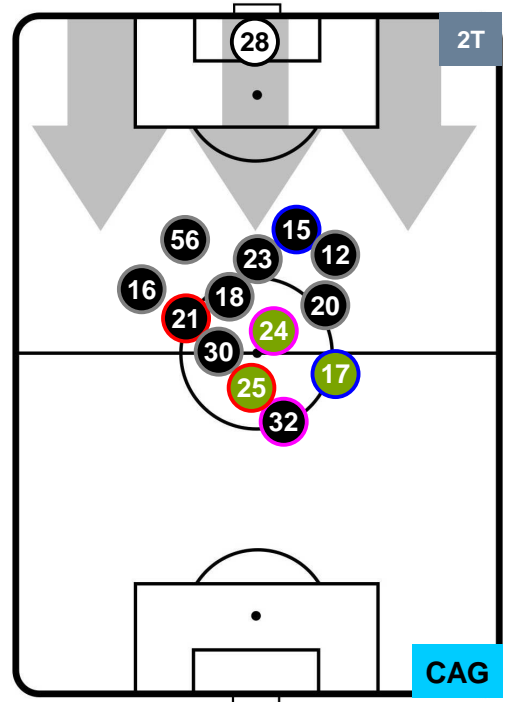

BENEVENTO

BEN 1

2 CAG

CAGLIARI

POSIZIONI MEDIE POSSESSO PALLA (proprio)

- Legenda:**
- 1ª Sostituzione ● Giocatore Entrato ● Giocatore Uscito
 - 2ª Sostituzione ● Giocatore Entrato ● Giocatore Uscito Giocatore Entrato in sostituzione di ●
 - 3ª Sostituzione ● Giocatore Entrato ● Giocatore Uscito Giocatore Entrato in sostituzione di ●

BENEVENTO

BEN 1

2 CAG

CAGLIARI

POSIZIONI MEDIE POSSESSO PALLA (avversario)

- Legenda:**
- 1ª Sostituzione ● Giocatore Entrato ● Giocatore Uscito
 - 2ª Sostituzione ● Giocatore Entrato ● Giocatore Uscito ■ Giocatore Entrato in sostituzione di ●
 - 3ª Sostituzione ● Giocatore Entrato ● Giocatore Uscito ■ Giocatore Entrato in sostituzione di ●