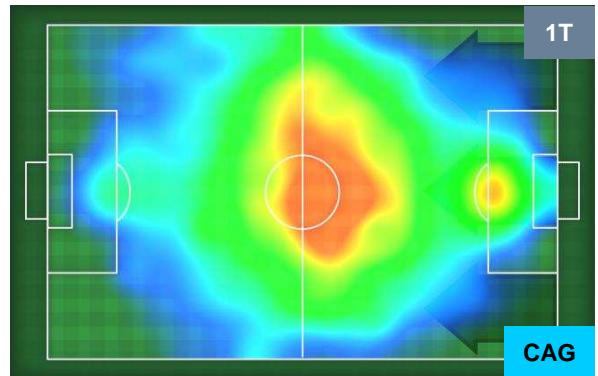

HEATMAP

BENEVENTO

BEN 1

2 **CAG**

CAGLIARI

POSIZIONI MEDIE

- Legenda:**
- 1ª Sostituzione ● Giocatore Entrato ● Giocatore Uscito
 - 2ª Sostituzione ● Giocatore Entrato ● Giocatore Uscito Giocatore Entrato in sostituzione di ●
 - 3ª Sostituzione ● Giocatore Entrato ● Giocatore Uscito Giocatore Entrato in sostituzione di ●