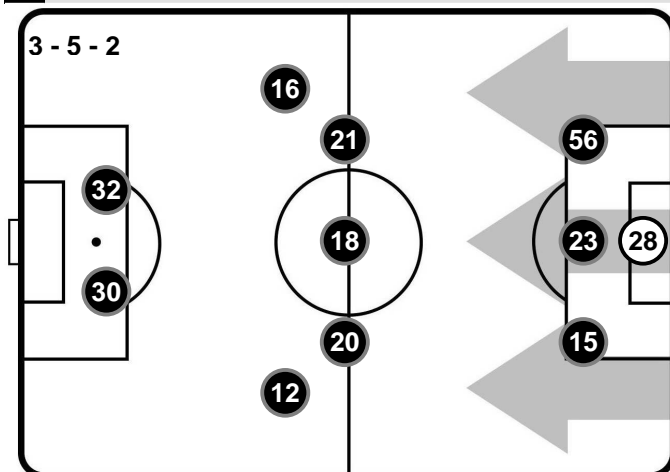

A disposizione

| | |
|----|----------------------|
| 1 | RAFAEL |
| 26 | LUCA CROSTA |
| 3 | MARCO ANDREOLLI |
| 4 | DANIELE DESSENA |
| 7 | ANDREA COSSU |
| 9 | NICCOLO' GIANNETTI |
| 17 | DIEGO FARIAS |
| 19 | FABIO PISACANE |
| 24 | DAMIR CETER VALENCIA |
| 25 | MARCO SAU |
| 27 | ALESSANDRO DEIOLA |