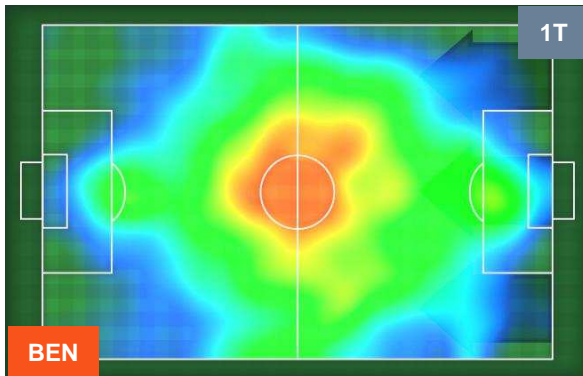

HEATMAP

BENEVENTO

BEN 1

2 **CAG**

CAGLIARI

POSIZIONI MEDIE

- Legenda:**
- 1ª Sostituzione ● Giocatore Entrato ● Giocatore Uscito
 - 2ª Sostituzione ● Giocatore Entrato ● Giocatore Uscito Giocatore Entrato in sostituzione di ●
 - 3ª Sostituzione ● Giocatore Entrato ● Giocatore Uscito Giocatore Entrato in sostituzione di ●