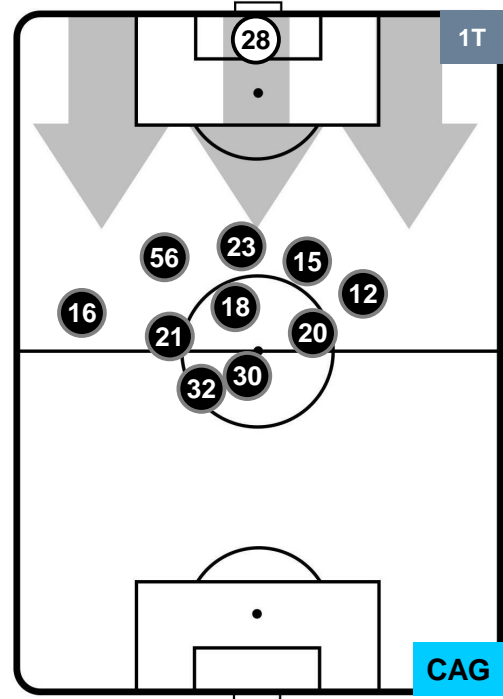

HEATMAP

BENEVENTO

BEN 1

2 **CAG**

CAGLIARI

POSIZIONI MEDIE

- Legenda:**
- 1ª Sostituzione ● Giocatore Entrato ● Giocatore Uscito
 - 2ª Sostituzione ● Giocatore Entrato ● Giocatore Uscito Giocatore Entrato in sostituzione di ●
 - 3ª Sostituzione ● Giocatore Entrato ● Giocatore Uscito Giocatore Entrato in sostituzione di ●

BENEVENTO

BEN 1

2 CAG

CAGLIARI

POSIZIONI MEDIE POSSESSO PALLA (proprio)

- Legenda:**
- 1ª Sostituzione ● Giocatore Entrato ● Giocatore Uscito
 - 2ª Sostituzione ● Giocatore Entrato ● Giocatore Uscito Giocatore Entrato in sostituzione di ●
 - 3ª Sostituzione ● Giocatore Entrato ● Giocatore Uscito Giocatore Entrato in sostituzione di ●