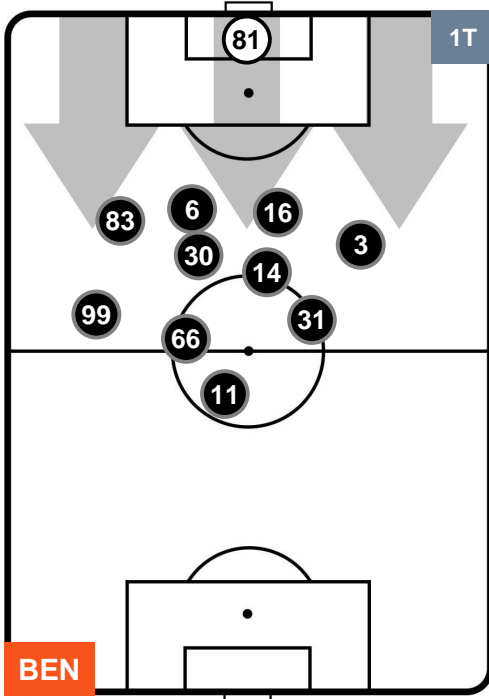

BENEVENTO

BEN 1

2 CAG

CAGLIARI

POSIZIONI MEDIE POSSESSO PALLA (proprio)

- Legenda:**
- 1ª Sostituzione ● Giocatore Entrato ● Giocatore Uscito
 - 2ª Sostituzione ● Giocatore Entrato ● Giocatore Uscito Giocatore Entrato in sostituzione di ●
 - 3ª Sostituzione ● Giocatore Entrato ● Giocatore Uscito Giocatore Entrato in sostituzione di ●

BENEVENTO

BEN 1

2 CAG

CAGLIARI

POSIZIONI MEDIE POSSESSO PALLA (avversario)

- Legenda:**
- 1ª Sostituzione ● Giocatore Entrato ● Giocatore Uscito
 - 2ª Sostituzione ● Giocatore Entrato ● Giocatore Uscito ■ Giocatore Entrato in sostituzione di ●
 - 3ª Sostituzione ● Giocatore Entrato ● Giocatore Uscito ■ Giocatore Entrato in sostituzione di ●