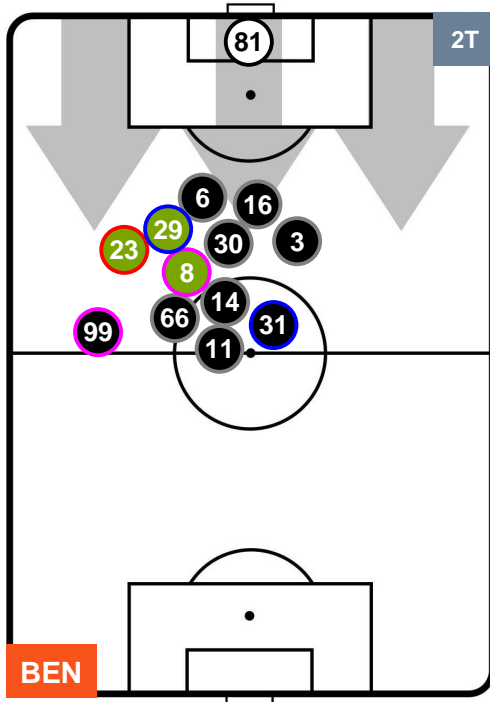

HEATMAP

BENEVENTO

BEN 1

2 **CAG**

CAGLIARI

POSIZIONI MEDIE

- Legenda:**
- 1ª Sostituzione ● Giocatore Entrato ● Giocatore Uscito
 - 2ª Sostituzione ● Giocatore Entrato ● Giocatore Uscito Giocatore Entrato in sostituzione di ●
 - 3ª Sostituzione ● Giocatore Entrato ● Giocatore Uscito Giocatore Entrato in sostituzione di ●

BENEVENTO

BEN 1

2 CAG

CAGLIARI

POSIZIONI MEDIE POSSESSO PALLA (proprio)

- Legenda:**
- 1ª Sostituzione ● Giocatore Entrato ● Giocatore Uscito
 - 2ª Sostituzione ● Giocatore Entrato ● Giocatore Uscito Giocatore Entrato in sostituzione di ●
 - 3ª Sostituzione ● Giocatore Entrato ● Giocatore Uscito Giocatore Entrato in sostituzione di ●