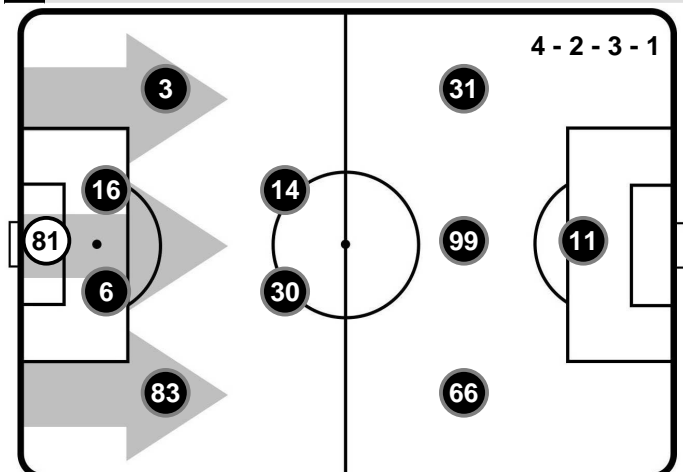

BENEVENTO

BEN **1**

2 **CAG**

CAGLIARI

FORMAZIONI

BENEVENTO

| | |
|----|------------------------|
| 81 | CHRISTIAN PUGGIONI (P) |
| 83 | BACARY SAGNA |
| 6 | BERAT DJIMSITI |
| 16 | ALIN-DORINEL TOSCA |
| 3 | GAETANO LETIZIA |
| 30 | SANDRO |
| 14 | NICOLAS VIOLA |
| 66 | GUILHERME |
| 99 | ENRICO BRIGNOLA |
| 31 | FILIP DJURICIC |
| 11 | MASSIMO CODA |