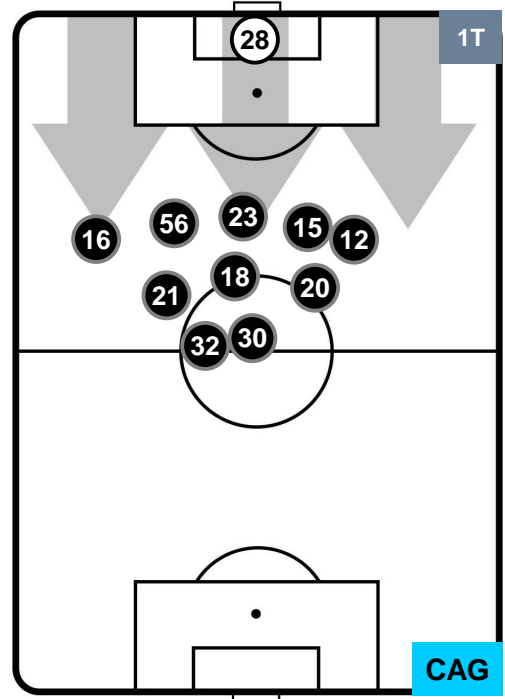

BENEVENTO

BEN 1

2 CAG

CAGLIARI

POSIZIONI MEDIE POSSESSO PALLA (proprio)

- Legenda:**
- 1ª Sostituzione ● Giocatore Entrato ● Giocatore Uscito
 - 2ª Sostituzione ● Giocatore Entrato ● Giocatore Uscito Giocatore Entrato in sostituzione di ●
 - 3ª Sostituzione ● Giocatore Entrato ● Giocatore Uscito Giocatore Entrato in sostituzione di ●

BENEVENTO

BEN 1

2 CAG

CAGLIARI

POSIZIONI MEDIE POSSESSO PALLA (avversario)

- Legenda:**
- 1ª Sostituzione ● Giocatore Entrato ● Giocatore Uscito
 - 2ª Sostituzione ● Giocatore Entrato ● Giocatore Uscito ■ Giocatore Entrato in sostituzione di ●
 - 3ª Sostituzione ● Giocatore Entrato ● Giocatore Uscito ■ Giocatore Entrato in sostituzione di ●