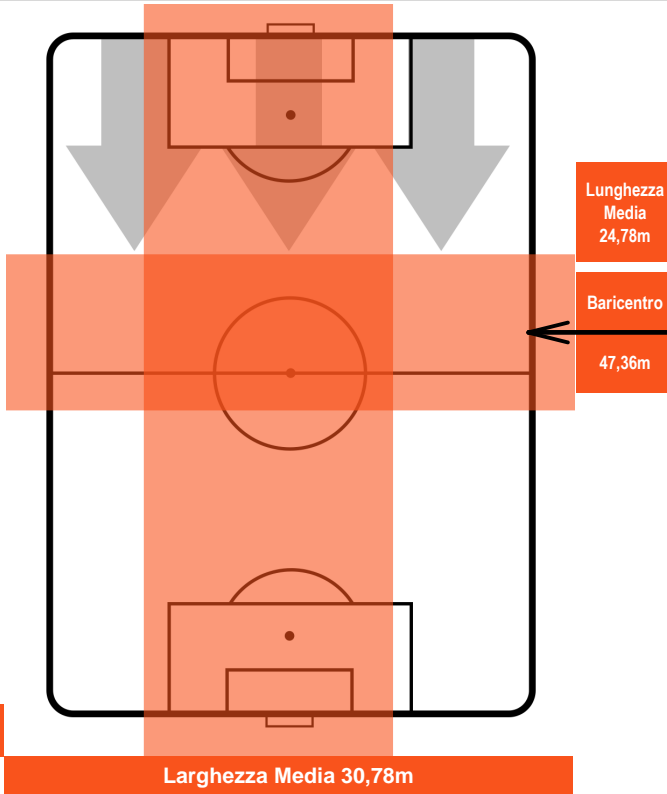

BENEVENTO

BEN 1

2 CAG

CAGLIARI

BARICENTRO