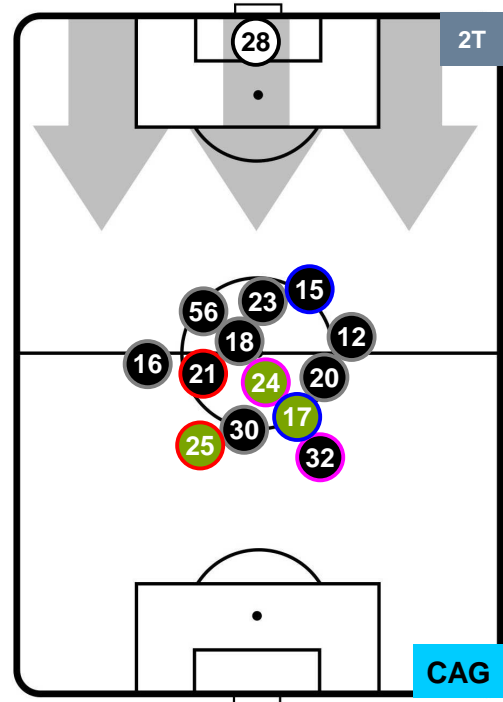

HEATMAP

BENEVENTO

BEN 1

2 **CAG**

CAGLIARI

POSIZIONI MEDIE

- Legenda:**
- 1ª Sostituzione ● Giocatore Entrato ● Giocatore Uscito
 - 2ª Sostituzione ● Giocatore Entrato ● Giocatore Uscito Giocatore Entrato in sostituzione di ●
 - 3ª Sostituzione ● Giocatore Entrato ● Giocatore Uscito Giocatore Entrato in sostituzione di ●