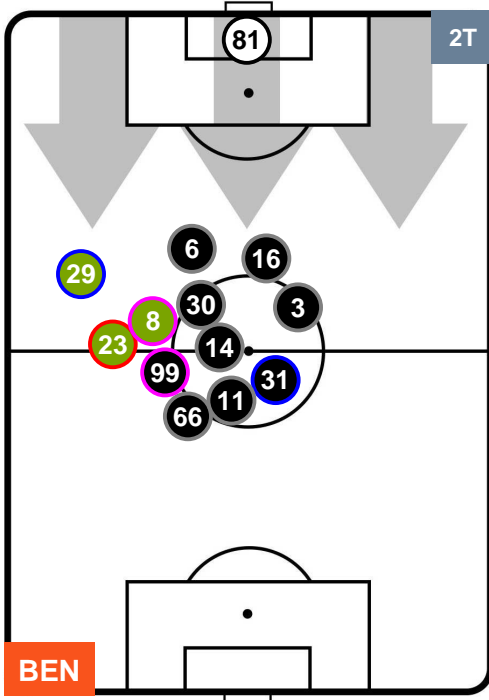

HEATMAP

BENEVENTO

BEN 1

2 **CAG**

CAGLIARI

POSIZIONI MEDIE

- Legenda:**
- 1ª Sostituzione ● Giocatore Entrato ● Giocatore Uscito
 - 2ª Sostituzione ● Giocatore Entrato ● Giocatore Uscito Giocatore Entrato in sostituzione di ●
 - 3ª Sostituzione ● Giocatore Entrato ● Giocatore Uscito Giocatore Entrato in sostituzione di ●

BENEVENTO

BEN 1

2 CAG

CAGLIARI

POSIZIONI MEDIE POSSESSO PALLA (proprio)

- Legenda:**
- 1ª Sostituzione ● Giocatore Entrato ● Giocatore Uscito
 - 2ª Sostituzione ● Giocatore Entrato ● Giocatore Uscito Giocatore Entrato in sostituzione di ●
 - 3ª Sostituzione ● Giocatore Entrato ● Giocatore Uscito Giocatore Entrato in sostituzione di ●