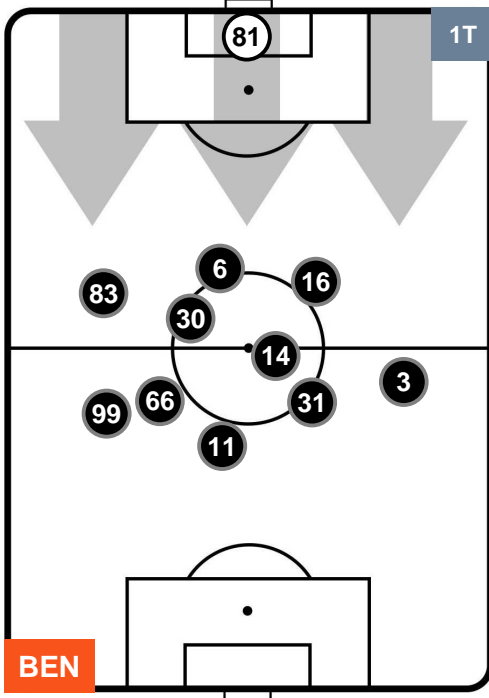

HEATMAP

BENEVENTO

BEN 1

2 **CAG**

CAGLIARI

POSIZIONI MEDIE

- Legenda:**
- 1ª Sostituzione ● Giocatore Entrato ● Giocatore Uscito
 - 2ª Sostituzione ● Giocatore Entrato ● Giocatore Uscito Giocatore Entrato in sostituzione di ●
 - 3ª Sostituzione ● Giocatore Entrato ● Giocatore Uscito Giocatore Entrato in sostituzione di ●

BENEVENTO

BEN 1

2 CAG

CAGLIARI

POSIZIONI MEDIE POSSESSO PALLA (proprio)

- Legenda:**
- 1ª Sostituzione ● Giocatore Entrato ● Giocatore Uscito
 - 2ª Sostituzione ● Giocatore Entrato ● Giocatore Uscito Giocatore Entrato in sostituzione di ●
 - 3ª Sostituzione ● Giocatore Entrato ● Giocatore Uscito Giocatore Entrato in sostituzione di ●