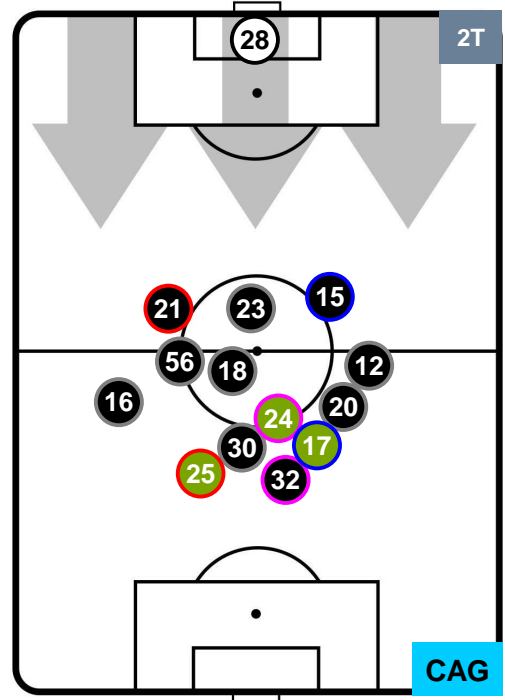

HEATMAP

BENEVENTO

BEN 1

2 **CAG**

CAGLIARI

POSIZIONI MEDIE

- Legenda:**
- 1ª Sostituzione ● Giocatore Entrato ● Giocatore Uscito
 - 2ª Sostituzione ● Giocatore Entrato ● Giocatore Uscito Giocatore Entrato in sostituzione di ●
 - 3ª Sostituzione ● Giocatore Entrato ● Giocatore Uscito Giocatore Entrato in sostituzione di ●

BENEVENTO

BEN 1

2 CAG

CAGLIARI

POSIZIONI MEDIE POSSESSO PALLA (proprio)

- Legenda:**
- 1ª Sostituzione ● Giocatore Entrato ● Giocatore Uscito
 - 2ª Sostituzione ● Giocatore Entrato ● Giocatore Uscito Giocatore Entrato in sostituzione di ●
 - 3ª Sostituzione ● Giocatore Entrato ● Giocatore Uscito Giocatore Entrato in sostituzione di ●

BENEVENTO

BEN 1

2 CAG

CAGLIARI

POSIZIONI MEDIE POSSESSO PALLA (avversario)

- Legenda:**
- 1ª Sostituzione ● Giocatore Entrato ● Giocatore Uscito
 - 2ª Sostituzione ● Giocatore Entrato ● Giocatore Uscito ■ Giocatore Entrato in sostituzione di ●
 - 3ª Sostituzione ● Giocatore Entrato ● Giocatore Uscito ■ Giocatore Entrato in sostituzione di ●