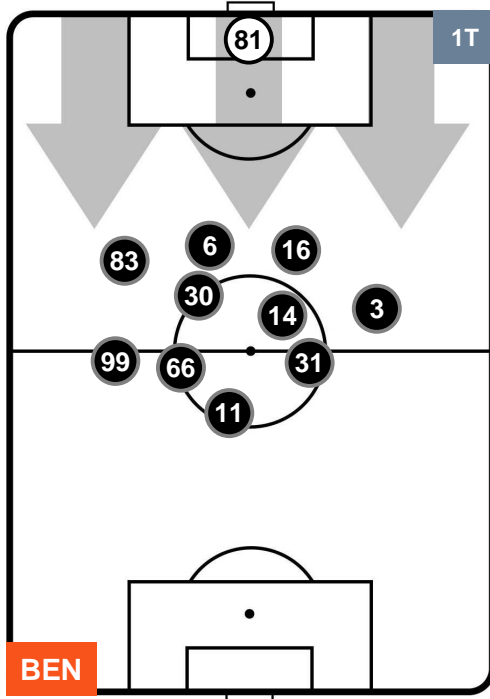

HEATMAP

BENEVENTO

BEN 1

2 **CAG**

CAGLIARI

POSIZIONI MEDIE

- Legenda:**
- 1ª Sostituzione ● Giocatore Entrato ● Giocatore Uscito
 - 2ª Sostituzione ● Giocatore Entrato ● Giocatore Uscito Giocatore Entrato in sostituzione di ●
 - 3ª Sostituzione ● Giocatore Entrato ● Giocatore Uscito Giocatore Entrato in sostituzione di ●