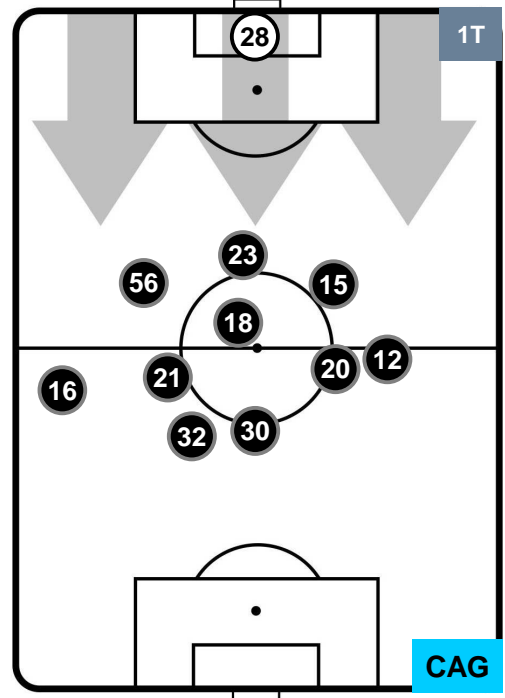

HEATMAP

BENEVENTO

BEN 1

2 **CAG**

CAGLIARI

POSIZIONI MEDIE

- Legenda:**
- 1ª Sostituzione ● Giocatore Entrato ● Giocatore Uscito
 - 2ª Sostituzione ● Giocatore Entrato ● Giocatore Uscito Giocatore Entrato in sostituzione di ●
 - 3ª Sostituzione ● Giocatore Entrato ● Giocatore Uscito Giocatore Entrato in sostituzione di ●

BENEVENTO

BEN 1

2 CAG

CAGLIARI

POSIZIONI MEDIE POSSESSO PALLA (proprio)

- Legenda:**
- 1ª Sostituzione ● Giocatore Entrato ● Giocatore Uscito
 - 2ª Sostituzione ● Giocatore Entrato ● Giocatore Uscito Giocatore Entrato in sostituzione di ●
 - 3ª Sostituzione ● Giocatore Entrato ● Giocatore Uscito Giocatore Entrato in sostituzione di ●