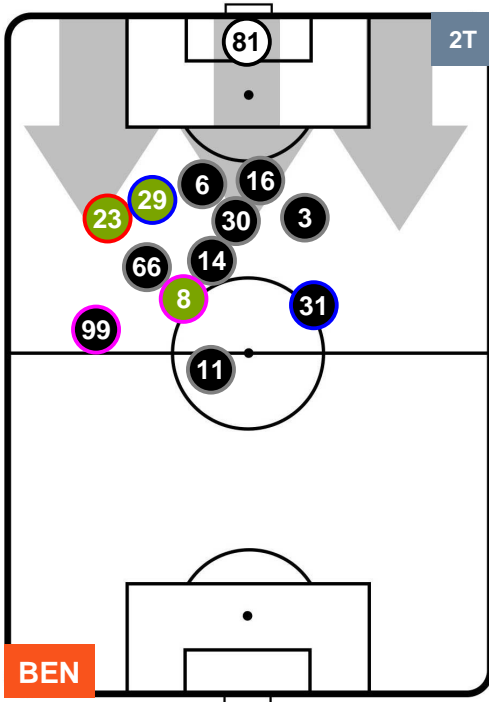

BENEVENTO

BEN 1

2 CAG

CAGLIARI

POSIZIONI MEDIE POSSESSO PALLA (proprio)

- Legenda:**
- 1ª Sostituzione ● Giocatore Entrato ● Giocatore Uscito
 - 2ª Sostituzione ● Giocatore Entrato ● Giocatore Uscito Giocatore Entrato in sostituzione di ●
 - 3ª Sostituzione ● Giocatore Entrato ● Giocatore Uscito Giocatore Entrato in sostituzione di ●

BENEVENTO

BEN 1

2 CAG

CAGLIARI

POSIZIONI MEDIE POSSESSO PALLA (avversario)

- Legenda:**
- 1ª Sostituzione ● Giocatore Entrato ● Giocatore Uscito
 - 2ª Sostituzione ● Giocatore Entrato ● Giocatore Uscito ■ Giocatore Entrato in sostituzione di ●
 - 3ª Sostituzione ● Giocatore Entrato ● Giocatore Uscito ■ Giocatore Entrato in sostituzione di ●