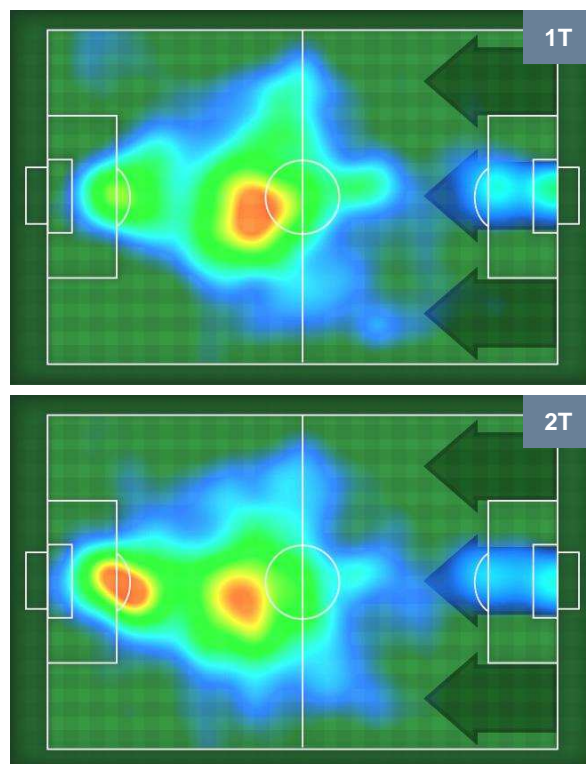

BENEVENTO

BEN 1

2 CAG

CAGLIARI

MVP (Most Valuable Player)

ENRICO BRIGNOLA		99
BENEVENTO		BEN
Ruolo:	Attaccante	
Altezza:	1,7m	
Peso:	72 Kg	
Data Nascita:	08/07/1999	
Nazionalità:	ITA	
Jog 26% - Run 61% - Sprint 13%		Km 8.02
2.052	4.93	1.038
Statistiche		
Gol	1	
Occasioni da gol	2	
Totale tiri	2	
Tiri in porta (Gol)	2(1)	
Azioni attacco	3	
Palle recuperate	1	
Minuti giocati	65'	

LEONARDO PAVOLETTI		30
CAGLIARI		CAG
Ruolo:	Attaccante	
Altezza:	1,88m	
Peso:	78 Kg	
Data Nascita:	26/11/1988	
Nazionalità:	ITA	
Jog 25% - Run 67% - Sprint 8%		Km 11.138
2.801	7.502	0.835
Statistiche		
Gol	1	
Occasioni da gol	1	
Totale tiri	3	
Tiri in porta (Gol)	2(1)	
Azioni attacco	2	
Palle recuperate	1	
Falli subiti	1	
Minuti giocati	99'	

HeatMap