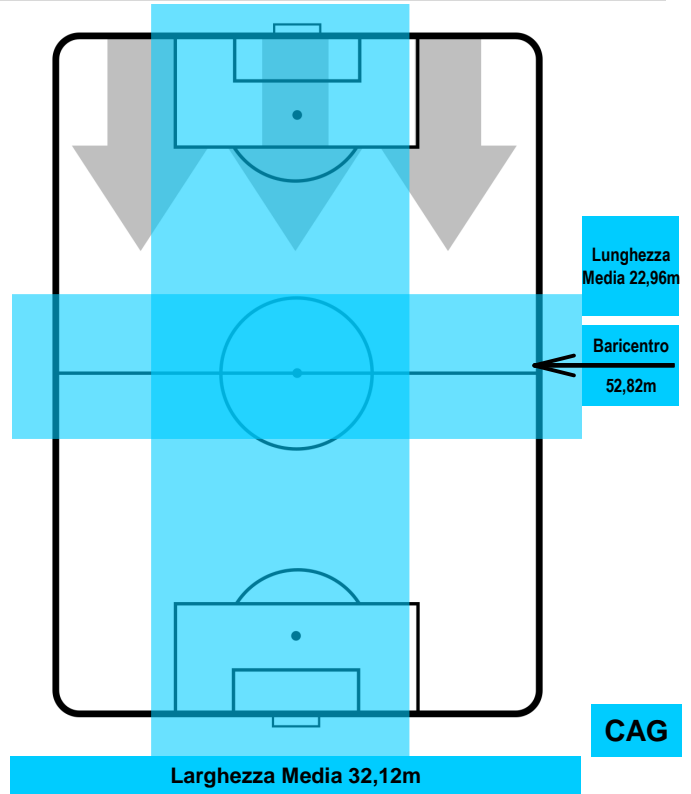

BENEVENTO

BEN 1

2 CAG

CAGLIARI

BARICENTRO