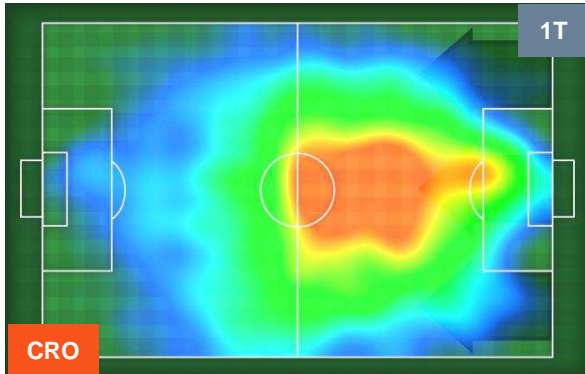

CROTONE

CRO 0

2 ROM

ROMA

RANKING GIOCATORI (Performance Chilometriche-Velocistiche)

Jog - Run - Sprint (km)

Rank	Player	totale km	
1	ROLANDO MANDRAGORA	12.771	
	2.292	9.463	1.016
2	FEDERICO RICCI	12.762	
	2.493	8.908	1.361
3	AHMAD BENALI	12.359	
	2.644	8.632	1.083
4	MARCELLO TROTTA	12	
	2.899	7.948	1.153
5	DAVIDE FARAONI	10.995	
	2.821	7.144	1.03

Velocità media in Run (km/h)

Rank	Player	Team	Speed (km/h)
1	G. CROCIATA	CRO	8.9
2	F. RICCI	CRO	8.2
3	A. BARBERIS	CRO	8.1
4	R. MANDRAGORA	CRO	8.1
5	A. NALINI	CRO	8

Velocità in Sprint (km/h)

Rank	Player	Team	Speed (km/h)
1	F. RICCI	CRO	32.7
2	B. MARTELLA	CRO	32.41
3	A. NALINI	CRO	31.99
4	A. STOIAN	CRO	31.43

Jog - Run - Sprint (km)

Rank	Player	totale km	
1	MAXIME GONALONS	12.058	
	2.661	8.558	0.839
2	FEDERICO FAZIO	11.153	
	2.687	7.675	0.791
3	ALEKSANDAR KOLAROV	11.122	
	2.733	7.12	1.269
4	RADJA NAINGGOLAN	10.896	
	3.271	6.62	1.005
5	BRUNO PERES	10.745	
	2.995	6.892	0.858

Velocità media in Run (km/h)

Rank	Player	Team	Speed (km/h)
1	L. PELLEGRINI	ROM	8.2
2	CENGIZ UNDER	ROM	8
3	A. FLORENZI	ROM	8
4	K. STROOTMAN	ROM	7.9
5	M. GONALONS	ROM	7.6

Velocità in Sprint (km/h)

Rank	Player	Team	Speed (km/h)
1	JUAN JESUS	ROM	32.93
2	BRUNO PERES	ROM	32
3	R. NAINGGOLAN	ROM	31.7
4	CENGIZ UNDER	ROM	31.54

PERFORMANCE DI SQUADRA (Chilometriche-Velocistiche)

Distanza percorsa (Km) 116.363

Velocità Media (Km/h) 7.1

Jog-Run-Sprint (km 116.363)

26.805 | 79.39 | 10.168

Distanza percorsa (Km) 113.037

Velocità Media (Km/h) 6.9

Jog-Run-Sprint (km 113.037)

28.856 | 73.977 | 10.204

CROTONE

CRO 0

2 ROM

ROMA

HEATMAP