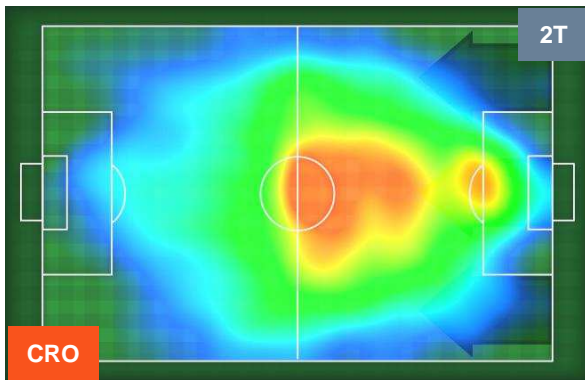

CROTONE

CRO 0

2 ROM

ROMA

RANKING GIOCATORI (Performance Chilometriche-Velocistiche)

Jog - Run - Sprint (km)

Rank	Player	totale km	
1	ROLANDO MANDRAGORA	12.771	
	2.292	9.463	1.016
2	FEDERICO RICCI	12.762	
	2.493	8.908	1.361
3	AHMAD BENALI	12.359	
	2.644	8.632	1.083
4	MARCELLO TROTTA	12	
	2.899	7.948	1.153
5	DAVIDE FARAONI	10.995	
	2.821	7.144	1.03

Velocità media in Run (km/h)

Rank	Player	Team	Speed (km/h)
1	G. CROCIATA	CRO	8.9
2	F. RICCI	CRO	8.2
3	A. BARBERIS	CRO	8.1
4	R. MANDRAGORA	CRO	8.1
5	A. NALINI	CRO	8

Velocità in Sprint (km/h)

Rank	Player	Team	Speed (km/h)
1	F. RICCI	CRO	32.7
2	B. MARTELLA	CRO	32.41
3	A. NALINI	CRO	31.99
4	A. STOIAN	CRO	31.43

Jog - Run - Sprint (km)

Rank	Player	totale km	
1	MAXIME GONALONS	12.058	
	2.661	8.558	0.839
2	FEDERICO FAZIO	11.153	
	2.687	7.675	0.791
3	ALEKSANDAR KOLAROV	11.122	
	2.733	7.12	1.269
4	RADJA NAINGGOLAN	10.896	
	3.271	6.62	1.005
5	BRUNO PERES	10.745	
	2.995	6.892	0.858

Velocità media in Run (km/h)

Rank	Player	Team	Speed (km/h)
1	L. PELLEGRINI	ROM	8.2
2	CENGIZ UNDER	ROM	8
3	A. FLORENZI	ROM	8
4	K. STROOTMAN	ROM	7.9
5	M. GONALONS	ROM	7.6

Velocità in Sprint (km/h)

Rank	Player	Team	Speed (km/h)
1	JUAN JESUS	ROM	32.93
2	BRUNO PERES	ROM	32
3	R. NAINGGOLAN	ROM	31.7
4	CENGIZ UNDER	ROM	31.54

PERFORMANCE DI SQUADRA (Chilometriche-Velocistiche)

Distanza percorsa (Km) 116.363

Velocità Media (Km/h) 7.1

Jog-Run-Sprint (km 116.363)

26.805 | 79.39 | 10.168

Distanza percorsa (Km) 113.037

Velocità Media (Km/h) 6.9

Jog-Run-Sprint (km 113.037)

28.856 | 73.977 | 10.204

CROTONE

CRO 0

2 ROM

ROMA

HEATMAP