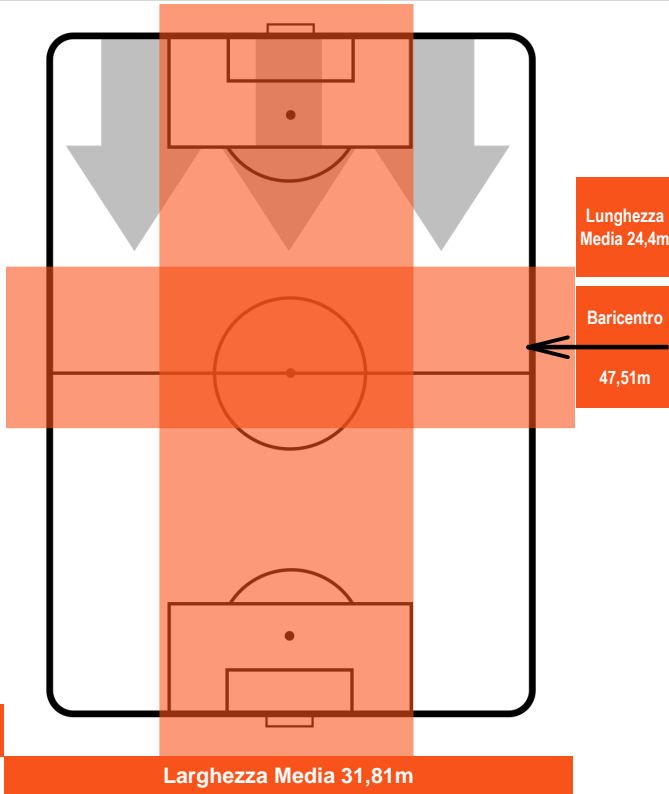

## POSIZIONI MEDIE POSSESSO PALLA (avversario)

- Legenda:**
- 1ª Sostituzione    ● Giocatore Entrato    ● Giocatore Uscito
  - 2ª Sostituzione    ● Giocatore Entrato    ● Giocatore Uscito    ■ Giocatore Entrato in sostituzione di ●
  - 3ª Sostituzione    ● Giocatore Entrato    ● Giocatore Uscito    ■ Giocatore Entrato in sostituzione di ●

CROTONE

CRO 0

2 ROM

ROMA

## BARICENTRO