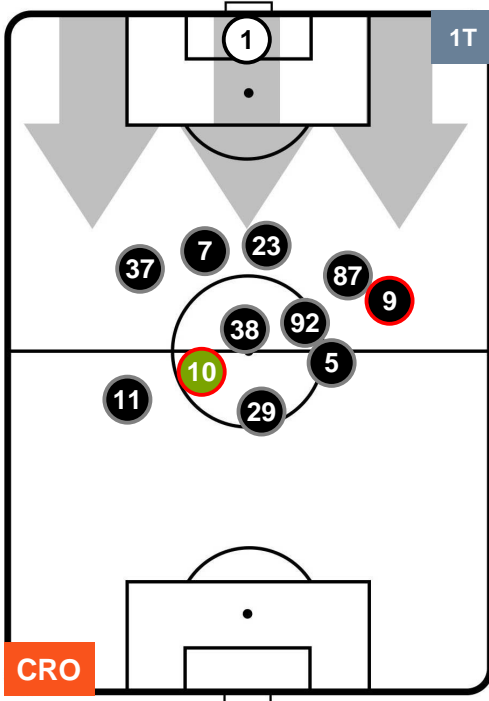

CROTONE
CRO
0
2
ROM
ROMA

POSIZIONI MEDIE POSSESSO PALLA (proprio)

1. **Legenda:**
2. 1ª Sostituzione   ● Giocatore Entrato   ● Giocatore Uscito
   - 2ª Sostituzione   ● Giocatore Entrato   ● Giocatore Uscito   ■ Giocatore Entrato in sostituzione di ●
   - 3ª Sostituzione   ● Giocatore Entrato   ● Giocatore Uscito   ■ Giocatore Entrato in sostituzione di ●