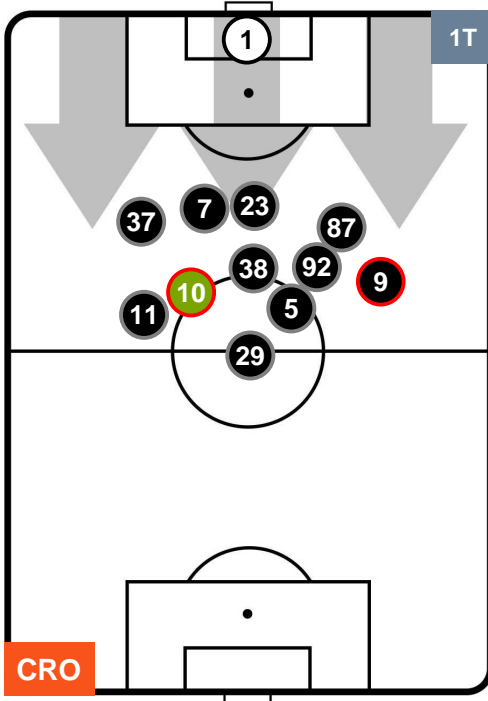

## POSIZIONI MEDIE POSSESSO PALLA (proprio)

- Legenda:**
- 1ª Sostituzione    ● Giocatore Entrato    ● Giocatore Uscito
  - 2ª Sostituzione    ● Giocatore Entrato    ● Giocatore Uscito    ■ Giocatore Entrato in sostituzione di ●
  - 3ª Sostituzione    ● Giocatore Entrato    ● Giocatore Uscito    ■ Giocatore Entrato in sostituzione di ●

CROTONE

CRO 0

2 ROM

ROMA

## POSIZIONI MEDIE POSSESSO PALLA (avversario)

- Legenda:**
- 1ª Sostituzione    ● Giocatore Entrato    ● Giocatore Uscito
  - 2ª Sostituzione    ● Giocatore Entrato    ● Giocatore Uscito    ■ Giocatore Entrato in sostituzione di ●
  - 3ª Sostituzione    ● Giocatore Entrato    ● Giocatore Uscito    ■ Giocatore Entrato in sostituzione di ●