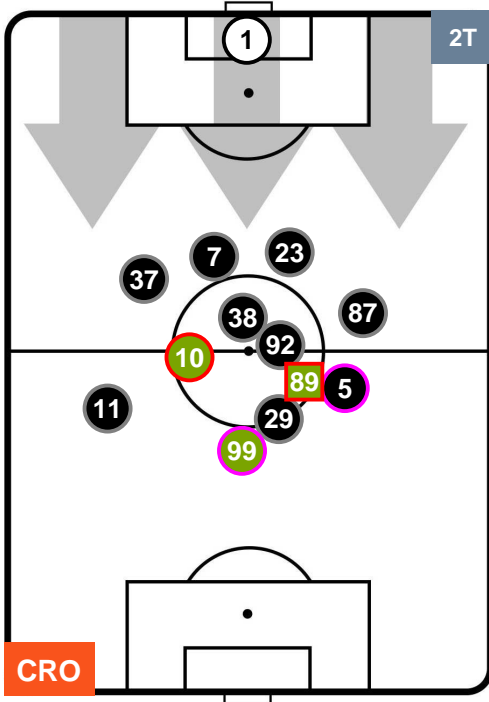

CROTONE
CRO
0
2
ROM
ROMA

POSIZIONI MEDIE POSSESSO PALLA (proprio)

1. **Legenda:**
2. 1ª Sostituzione   ● Giocatore Entrato   ● Giocatore Uscito
   - 2ª Sostituzione   ● Giocatore Entrato   ● Giocatore Uscito   ■ Giocatore Entrato in sostituzione di ●
   - 3ª Sostituzione   ● Giocatore Entrato   ● Giocatore Uscito   ■ Giocatore Entrato in sostituzione di ●