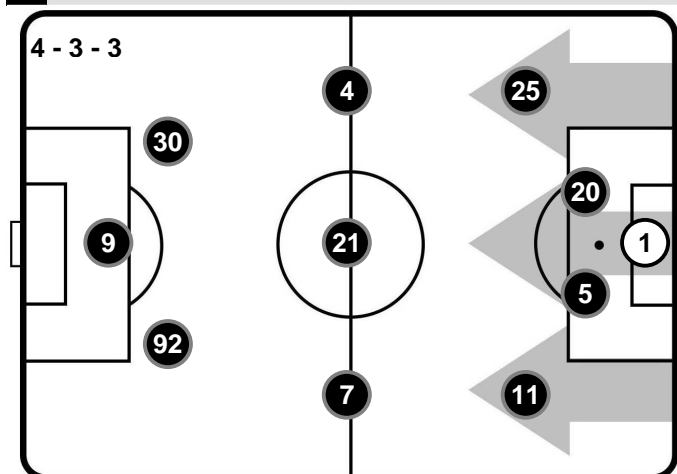

ROMA

1	ALISSON (P)
25	BRUNO PERES
20	FEDERICO FAZIO
5	JUAN JESUS
11	ALEKSANDAR KOLAROV
4	RADJA NAINGGOLAN
21	MAXIME GONALONS
7	LORENZO PELLEGRINI
30	GERSON
9	EDIN DZEKO
92	STEPHAN EL SHAARAWY