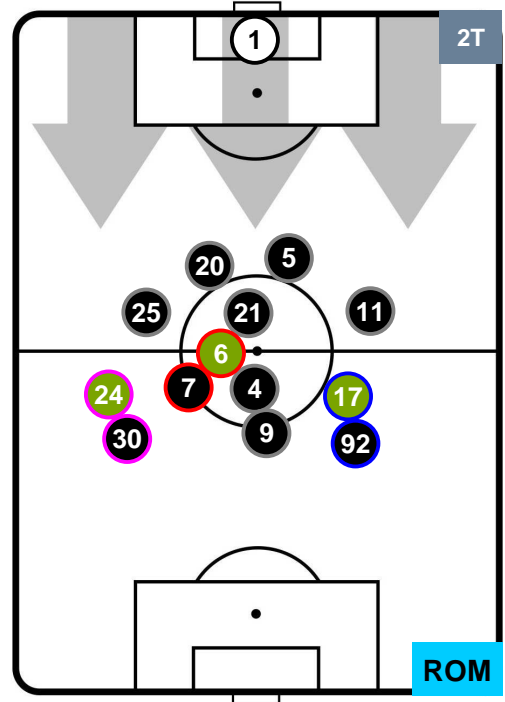

CROTONE
CRO
0
2
ROM
ROMA

POSIZIONI MEDIE POSSESSO PALLA (proprio)

1. **Legenda:**
2. 1ª Sostituzione   ● Giocatore Entrato   ● Giocatore Uscito
   - 2ª Sostituzione   ● Giocatore Entrato   ● Giocatore Uscito   ■ Giocatore Entrato in sostituzione di ●
   - 3ª Sostituzione   ● Giocatore Entrato   ● Giocatore Uscito   ■ Giocatore Entrato in sostituzione di ●