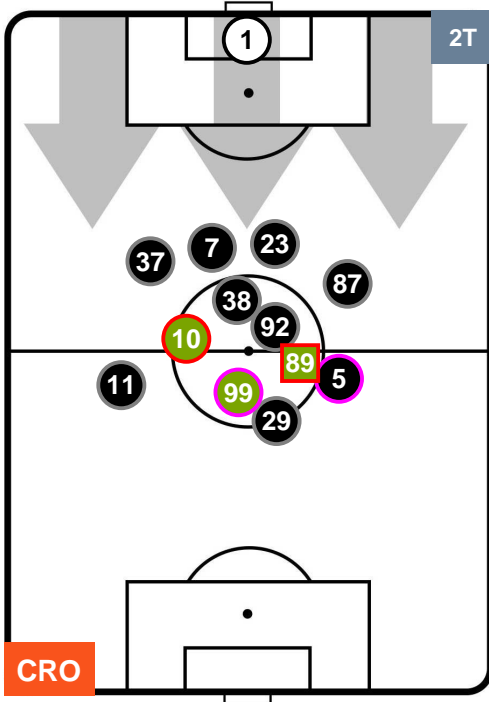

### HEATMAP

CROTONE

CRO 0

2 ROM

ROMA

## POSIZIONI MEDIE

- Legenda:**
- 1ª Sostituzione    ● Giocatore Entrato    ● Giocatore Uscito
  - 2ª Sostituzione    ● Giocatore Entrato    ● Giocatore Uscito    ■ Giocatore Entrato in sostituzione di ●
  - 3ª Sostituzione    ● Giocatore Entrato    ● Giocatore Uscito    ■ Giocatore Entrato in sostituzione di ●