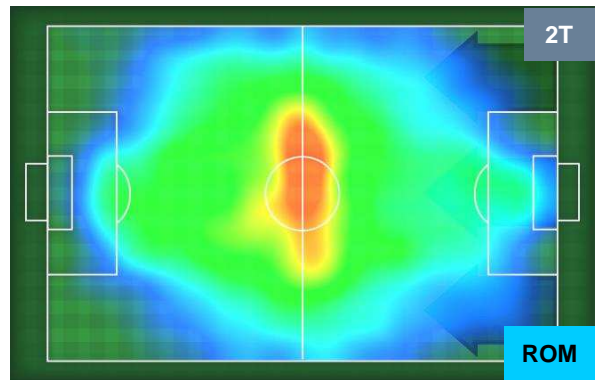

CROTONE

CRO 0

2 ROM

ROMA

RANKING GIOCATORI (Performance Chilometriche-Velocistiche)

Jog - Run - Sprint (km)

Rank	Player	totale km	
1	ROLANDO MANDRAGORA	12.771	
	2.292	9.463	1.016
2	FEDERICO RICCI	12.762	
	2.493	8.908	1.361
3	AHMAD BENALI	12.359	
	2.644	8.632	1.083
4	MARCELLO TROTTA	12	
	2.899	7.948	1.153
5	DAVIDE FARAONI	10.995	
	2.821	7.144	1.03

Velocità media in Run (km/h)

Rank	Player	Team	Speed (km/h)
1	G. CROCIATA	CRO	8.9
2	F. RICCI	CRO	8.2
3	A. BARBERIS	CRO	8.1
4	R. MANDRAGORA	CRO	8.1
5	A. NALINI	CRO	8

Velocità in Sprint (km/h)

Rank	Player	Team	Speed (km/h)
1	F. RICCI	CRO	32.7
2	B. MARTELLA	CRO	32.41
3	A. NALINI	CRO	31.99
4	A. STOIAN	CRO	31.43

Jog - Run - Sprint (km)

Rank	Player	totale km	
1	MAXIME GONALONS	12.058	
	2.661	8.558	0.839
2	FEDERICO FAZIO	11.153	
	2.687	7.675	0.791
3	ALEKSANDAR KOLAROV	11.122	
	2.733	7.12	1.269
4	RADJA NAINGGOLAN	10.896	
	3.271	6.62	1.005
5	BRUNO PERES	10.745	
	2.995	6.892	0.858

Velocità media in Run (km/h)

Rank	Player	Team	Speed (km/h)
1	L. PELLEGRINI	ROM	8.2
2	CENGIZ UNDER	ROM	8
3	A. FLORENZI	ROM	8
4	K. STROOTMAN	ROM	7.9
5	M. GONALONS	ROM	7.6

Velocità in Sprint (km/h)

Rank	Player	Team	Speed (km/h)
1	JUAN JESUS	ROM	32.93
2	BRUNO PERES	ROM	32
3	R. NAINGGOLAN	ROM	31.7
4	CENGIZ UNDER	ROM	31.54

PERFORMANCE DI SQUADRA (Chilometriche-Velocistiche)

Distanza percorsa (Km) 116.363

Velocità Media (Km/h) 7.1

Jog-Run-Sprint (km 116.363)

26.805 | 79.39 | 10.168

Distanza percorsa (Km) 113.037

Velocità Media (Km/h) 6.9

Jog-Run-Sprint (km 113.037)

28.856 | 73.977 | 10.204

CROTONE

CRO 0

2 ROM

ROMA

HEATMAP