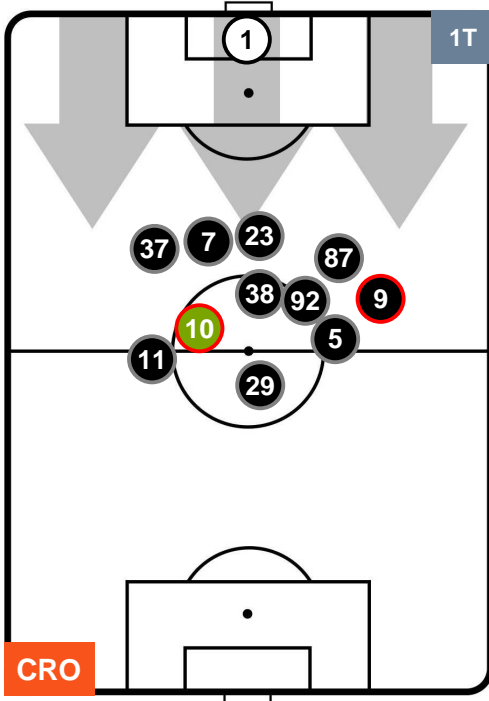

### HEATMAP

CROTONE

CRO 0

2 ROM

ROMA

## POSIZIONI MEDIE

- Legenda:**
- 1ª Sostituzione    ● Giocatore Entrato    ● Giocatore Uscito
  - 2ª Sostituzione    ● Giocatore Entrato    ● Giocatore Uscito    ■ Giocatore Entrato in sostituzione di ●
  - 3ª Sostituzione    ● Giocatore Entrato    ● Giocatore Uscito    ■ Giocatore Entrato in sostituzione di ●