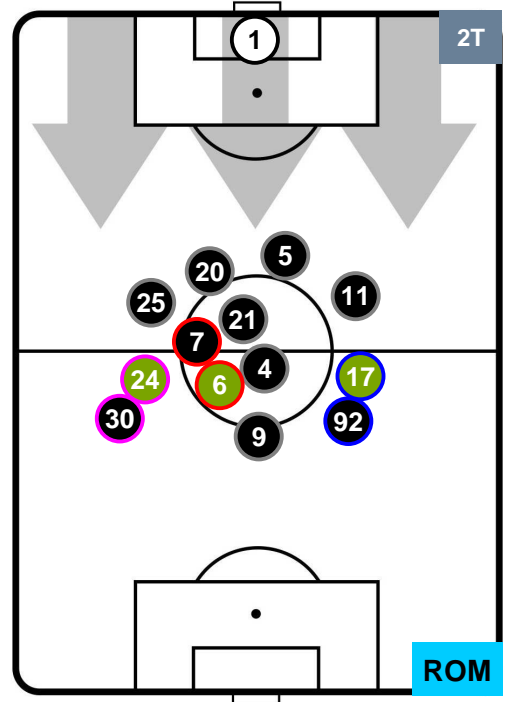

### HEATMAP

CROTONE

CRO 0

2 ROM

ROMA

## POSIZIONI MEDIE

- Legenda:**
- 1ª Sostituzione    ● Giocatore Entrato    ● Giocatore Uscito
  - 2ª Sostituzione    ● Giocatore Entrato    ● Giocatore Uscito    ■ Giocatore Entrato in sostituzione di ●
  - 3ª Sostituzione    ● Giocatore Entrato    ● Giocatore Uscito    ■ Giocatore Entrato in sostituzione di ●