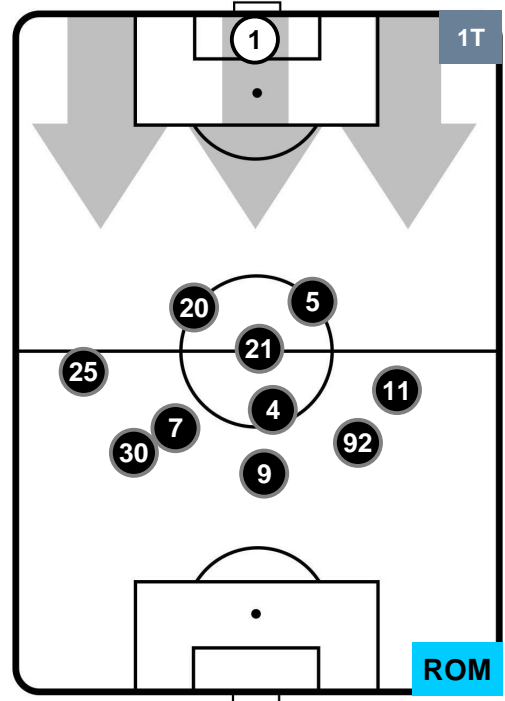

CROTONE
CRO
0
2
ROM
ROMA

POSIZIONI MEDIE POSSESSO PALLA (proprio)

1. **Legenda:**
2. 1ª Sostituzione   ● Giocatore Entrato   ● Giocatore Uscito
   - 2ª Sostituzione   ● Giocatore Entrato   ● Giocatore Uscito   ■ Giocatore Entrato in sostituzione di ●
   - 3ª Sostituzione   ● Giocatore Entrato   ● Giocatore Uscito   ■ Giocatore Entrato in sostituzione di ●