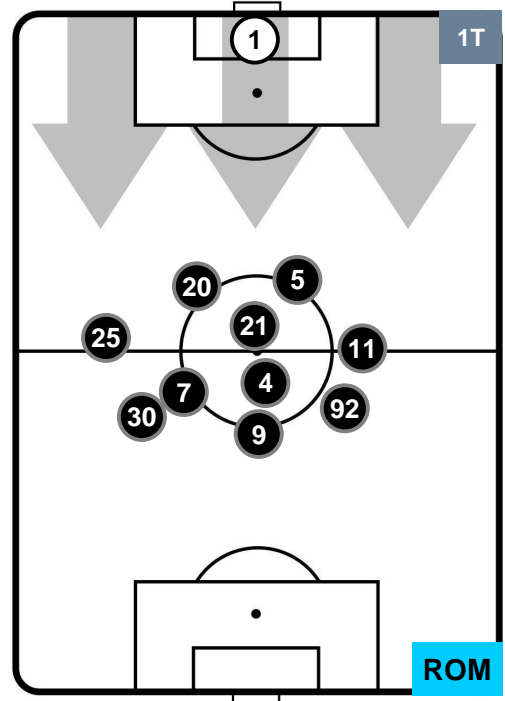

### HEATMAP

CROTONE

CRO 0

2 ROM

ROMA

## POSIZIONI MEDIE

- Legenda:**
- 1ª Sostituzione    ● Giocatore Entrato    ● Giocatore Uscito
  - 2ª Sostituzione    ● Giocatore Entrato    ● Giocatore Uscito    ■ Giocatore Entrato in sostituzione di ●
  - 3ª Sostituzione    ● Giocatore Entrato    ● Giocatore Uscito    ■ Giocatore Entrato in sostituzione di ●