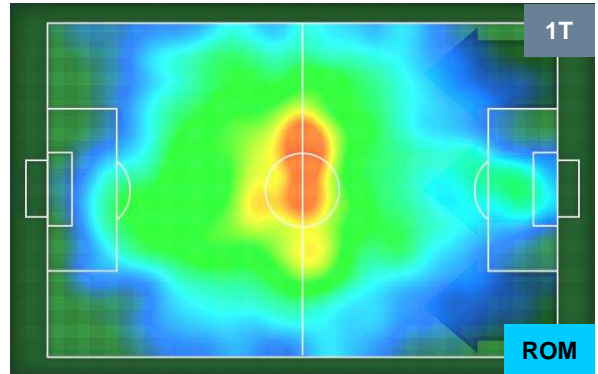

CROTONE

CRO 0

2 ROM

ROMA

RANKING GIOCATORI (Performance Chilometriche-Velocistiche)

Jog - Run - Sprint (km)

Rank	Player	totale km	
1	ROLANDO MANDRAGORA	12.771	
	2.292	9.463	1.016
2	FEDERICO RICCI	12.762	
	2.493	8.908	1.361
3	AHMAD BENALI	12.359	
	2.644	8.632	1.083
4	MARCELLO TROTTA	12	
	2.899	7.948	1.153
5	DAVIDE FARAONI	10.995	
	2.821	7.144	1.03

Velocità media in Run (km/h)

Rank	Player	Team	Speed (km/h)
1	G. CROCIATA	CRO	8.9
2	F. RICCI	CRO	8.2
3	A. BARBERIS	CRO	8.1
4	R. MANDRAGORA	CRO	8.1
5	A. NALINI	CRO	8

Velocità in Sprint (km/h)

Rank	Player	Team	Speed (km/h)
1	F. RICCI	CRO	32.7
2	B. MARTELLA	CRO	32.41
3	A. NALINI	CRO	31.99
4	A. STOIAN	CRO	31.43

Jog - Run - Sprint (km)

Rank	Player	totale km	
1	MAXIME GONALONS	12.058	
	2.661	8.558	0.839
2	FEDERICO FAZIO	11.153	
	2.687	7.675	0.791
3	ALEKSANDAR KOLAROV	11.122	
	2.733	7.12	1.269
4	RADJA NAINGGOLAN	10.896	
	3.271	6.62	1.005
5	BRUNO PERES	10.745	
	2.995	6.892	0.858

Velocità media in Run (km/h)

Rank	Player	Team	Speed (km/h)
1	L. PELLEGRINI	ROM	8.2
2	CENGIZ UNDER	ROM	8
3	A. FLORENZI	ROM	8
4	K. STROOTMAN	ROM	7.9
5	M. GONALONS	ROM	7.6

Velocità in Sprint (km/h)

Rank	Player	Team	Speed (km/h)
1	JUAN JESUS	ROM	32.93
2	BRUNO PERES	ROM	32
3	R. NAINGGOLAN	ROM	31.7
4	CENGIZ UNDER	ROM	31.54

PERFORMANCE DI SQUADRA (Chilometriche-Velocistiche)

Distanza percorsa (Km) 116.363

Velocità Media (Km/h) 7.1

Jog-Run-Sprint (km 116.363)

26.805 | 79.39 | 10.168

Distanza percorsa (Km) 113.037

Velocità Media (Km/h) 6.9

Jog-Run-Sprint (km 113.037)

28.856 | 73.977 | 10.204

CROTONE

CRO 0

2 ROM

ROMA

HEATMAP