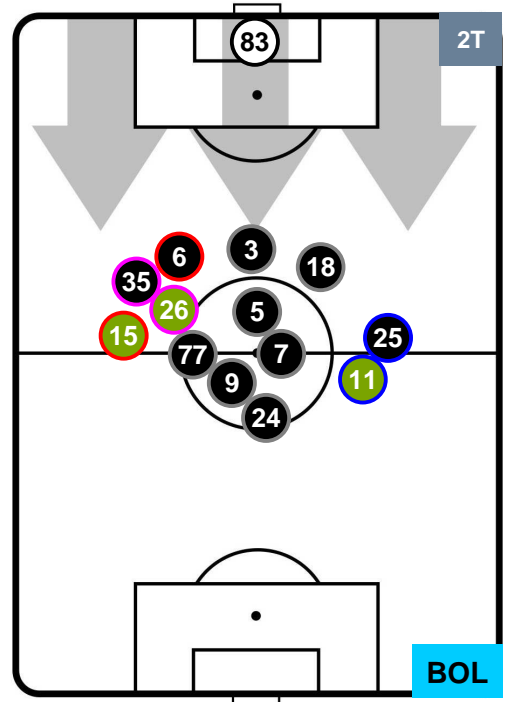

BOLOGNA

POSIZIONI MEDIE

- Legenda:**
- 1ª Sostituzione ● Giocatore Entrato ● Giocatore Uscito
 - 2ª Sostituzione ● Giocatore Entrato ● Giocatore Uscito ■ Giocatore Entrato in sostituzione di ●
 - 3ª Sostituzione ● Giocatore Entrato ● Giocatore Uscito ■ Giocatore Entrato in sostituzione di ●

LAZIO **LAZ 1** **1** **BOL** BOLOGNA

POSIZIONI MEDIE POSSESSO PALLA (proprio)

Legenda:

- 1ª Sostituzione Giocatore Entrato Giocatore Uscito
- 2ª Sostituzione Giocatore Entrato Giocatore Uscito Giocatore Entrato in sostituzione di
- 3ª Sostituzione Giocatore Entrato Giocatore Uscito Giocatore Entrato in sostituzione di