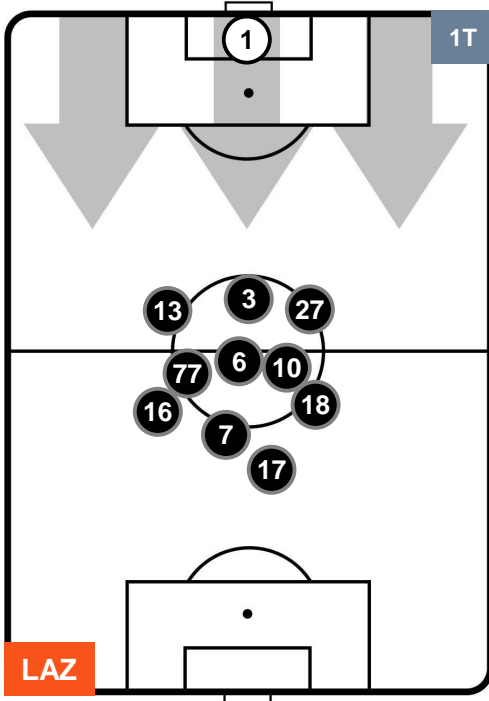

Velocità Media (Km/h) 7.3

Jog-Run-Sprint (km 115.882)

25.493	81.928	8.461
--------	--------	-------

LAZIO LAZ 1 1 BOL BOLOGNA

HEATMAP

LAZIO

LAZ 1

1 BOL

BOLOGNA

POSIZIONI MEDIE

- Legenda:**
- 1ª Sostituzione ● Giocatore Entrato ● Giocatore Uscito
 - 2ª Sostituzione ● Giocatore Entrato ● Giocatore Uscito ■ Giocatore Entrato in sostituzione di ●
 - 3ª Sostituzione ● Giocatore Entrato ● Giocatore Uscito ■ Giocatore Entrato in sostituzione di ●