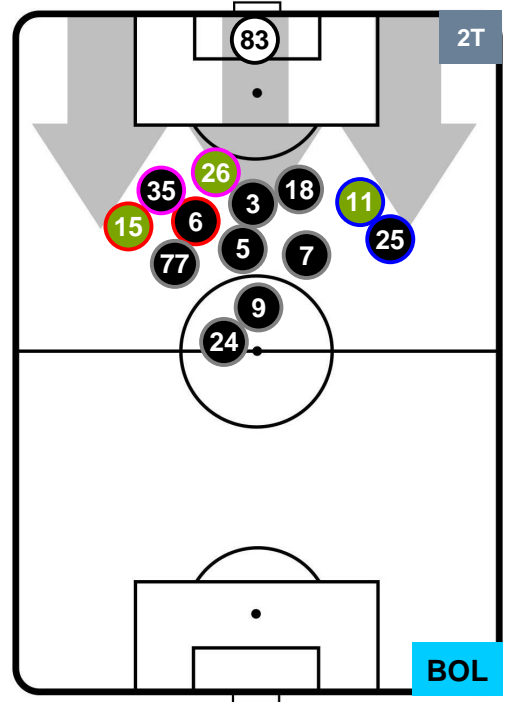

LAZIO **LAZ 1** **1** **BOL** BOLOGNA

POSIZIONI MEDIE POSSESSO PALLA (proprio)

Legenda:

- 1ª Sostituzione Giocatore Entrato Giocatore Uscito
- 2ª Sostituzione Giocatore Entrato Giocatore Uscito Giocatore Entrato in sostituzione di
- 3ª Sostituzione Giocatore Entrato Giocatore Uscito Giocatore Entrato in sostituzione di

LAZIO

LAZ 1

1 BOL

BOLOGNA

POSIZIONI MEDIE POSSESSO PALLA (avversario)

- Legenda:**
- 1ª Sostituzione ● Giocatore Entrato ● Giocatore Uscito
 - 2ª Sostituzione ● Giocatore Entrato ● Giocatore Uscito ■ Giocatore Entrato in sostituzione di ●
 - 3ª Sostituzione ● Giocatore Entrato ● Giocatore Uscito ■ Giocatore Entrato in sostituzione di ●

LAZIO

LAZ 1

1 BOL

BOLOGNA

BARICENTRO

BILANCIAMENTO OFFENSIVO

LAZIO

LAZ 1

1 BOL

BOLOGNA

ZONE DI TIRO

1	Gol	1
9	In porta	5
8	Fuori Porta	2

CROSS IN GIOCO

PALLE RECUPERATE

LAZIO

LAZ 1