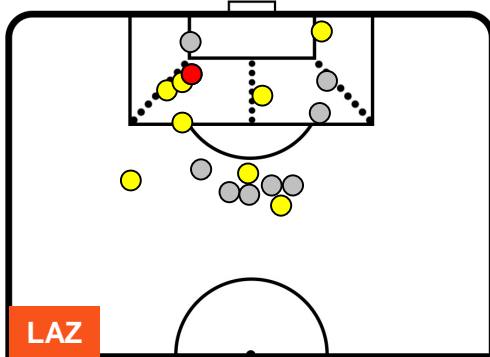

LAZIO

LAZ 1

1 BOL

BOLOGNA

POSIZIONI MEDIE POSSESSO PALLA (avversario)

- Legenda:**
- 1ª Sostituzione ● Giocatore Entrato ● Giocatore Uscito
 - 2ª Sostituzione ● Giocatore Entrato ● Giocatore Uscito ■ Giocatore Entrato in sostituzione di ●
 - 3ª Sostituzione ● Giocatore Entrato ● Giocatore Uscito ■ Giocatore Entrato in sostituzione di ●

LAZIO

LAZ 1

1 BOL

BOLOGNA

BARICENTRO

BILANCIAMENTO OFFENSIVO

LAZIO

LAZ 1

1 BOL

BOLOGNA

ZONE DI TIRO

1	Gol	1
9	In porta	5
8	Fuori Porta	2

CROSS IN GIOCO

PALLE RECUPERATE

LAZIO

LAZ 1