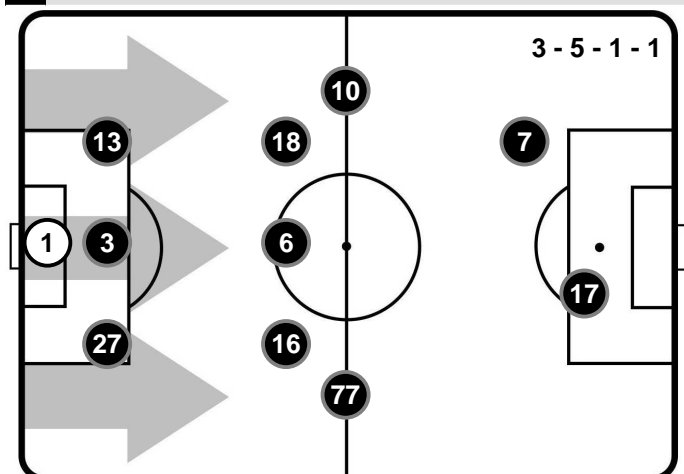

LAZIO

LAZ 1

1 BOL

BOLOGNA

FORMAZIONI

LAZIO

- 1 THOMAS STRAKOSHA (P)
- 27 LUIZ FELIPE
- 3 STEFAN DE VRIJ
- 13 WALLACE
- 77 ADAM MARUSIC
- 16 MARCO PAROLO
- 6 LUCAS LEIVA
- 18 LUIS ALBERTO
- 10 FELIPE ANDERSON
- 7 NANI
- 17 CIRO IMMOBILE