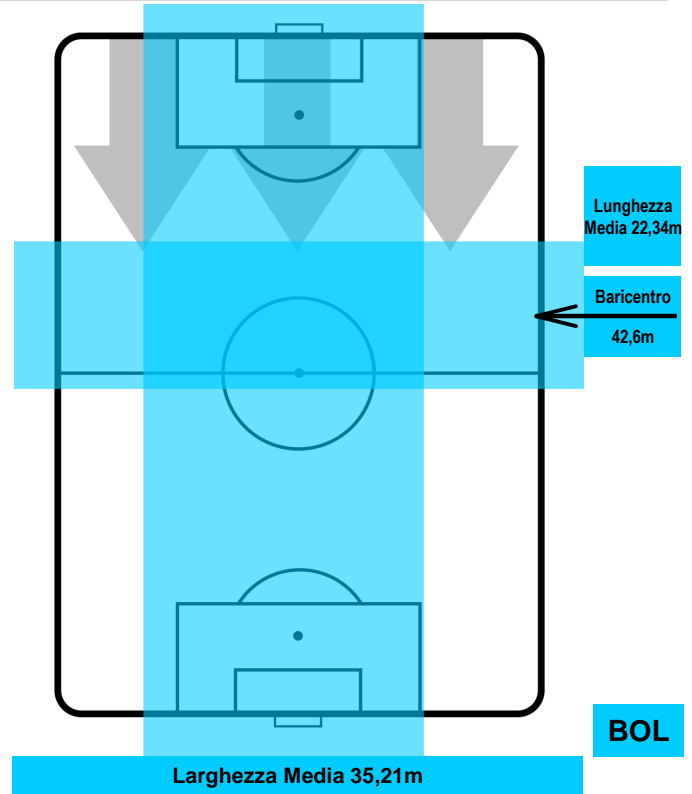

LAZIO

LAZ 1

1 BOL

BOLOGNA

POSIZIONI MEDIE POSSESSO PALLA (avversario)

- Legenda:**
- 1ª Sostituzione ● Giocatore Entrato ● Giocatore Uscito
 - 2ª Sostituzione ● Giocatore Entrato ● Giocatore Uscito ■ Giocatore Entrato in sostituzione di ●
 - 3ª Sostituzione ● Giocatore Entrato ● Giocatore Uscito ■ Giocatore Entrato in sostituzione di ●

LAZIO

LAZ 1

1 BOL

BOLOGNA

BARICENTRO

BILANCIAMENTO OFFENSIVO

LAZIO

LAZ 1

1 BOL

BOLOGNA

ZONE DI TIRO

1	Gol	1
9	In porta	5
8	Fuori Porta	2

CROSS IN GIOCO

PALLE RECUPERATE

LAZIO

LAZ 1

1 BOL

BOLOGNA

MVP (Most Valuable Player)

LUCAS LEIVA		6
LAZIO		LAZ
Ruolo:	Centrocampista	
Altezza:	1,79m	
Peso:	74 Kg	
Data Nascita:	09/01/1987	
Nazionalità:	BRA	
Jog 21% - Run 73% - Sprint 6% Km 11.895		
2.517	8.678	0.7
Statistiche		
Gol	1	
Occasioni da gol	2	
Totale tiri	3	
Tiri in porta (Gol)	2(1)	
Azioni attacco	4	
Palle recuperate	12	
Falli subiti	4	
Minuti giocati	93'	