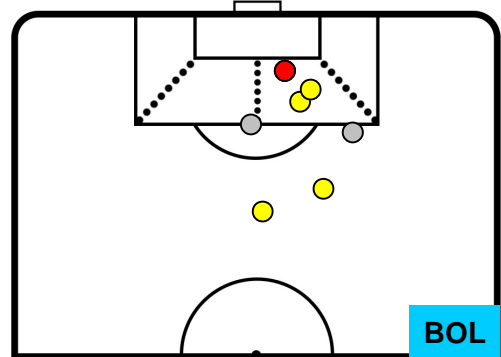

LAZIO

LAZ 1

1 BOL

BOLOGNA

BARICENTRO

BILANCIAMENTO OFFENSIVO

LAZIO

LAZ 1

1 BOL

BOLOGNA

ZONE DI TIRO

1	Gol	1
9	In porta	5
8	Fuori Porta	2

CROSS IN GIOCO

PALLE RECUPERATE

LAZIO

LAZ 1

1 BOL

BOLOGNA

MVP (Most Valuable Player)

LUCAS LEIVA		6
LAZIO		LAZ
Ruolo:	Centrocampista	
Altezza:	1,79m	
Peso:	74 Kg	
Data Nascita:	09/01/1987	
Nazionalità:	BRA	
Jog 21% - Run 73% - Sprint 6% Km 11.895		
2.517	8.678	0.7
Statistiche		
Gol	1	
Occasioni da gol	2	
Totale tiri	3	
Tiri in porta (Gol)	2(1)	
Azioni attacco	4	
Palle recuperate	12	
Falli subiti	4	
Minuti giocati	93'	