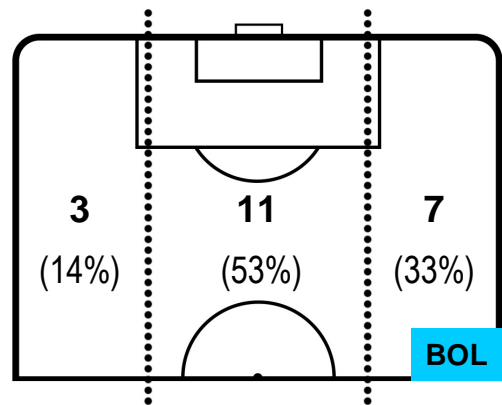

LAZIO

LAZ 1

1 BOL

BOLOGNA

BARICENTRO

BILANCIAMENTO OFFENSIVO

LAZIO

LAZ 1

1 BOL

BOLOGNA

ZONE DI TIRO

1	Gol	1
9	In porta	5
8	Fuori Porta	2

CROSS IN GIOCO

PALLE RECUPERATE

LAZIO

LAZ 1

1 BOL

BOLOGNA

MVP (Most Valuable Player)

LUCAS LEIVA		6
LAZIO		LAZ
Ruolo:	Centrocampista	
Altezza:	1,79m	
Peso:	74 Kg	
Data Nascita:	09/01/1987	
Nazionalità:	BRA	
Jog 21% - Run 73% - Sprint 6% Km 11.895		
2.517	8.678	0.7
Statistiche		
Gol	1	
Occasioni da gol	2	
Totale tiri	3	
Tiri in porta (Gol)	2(1)	
Azioni attacco	4	
Palle recuperate	12	
Falli subiti	4	
Minuti giocati	93'	