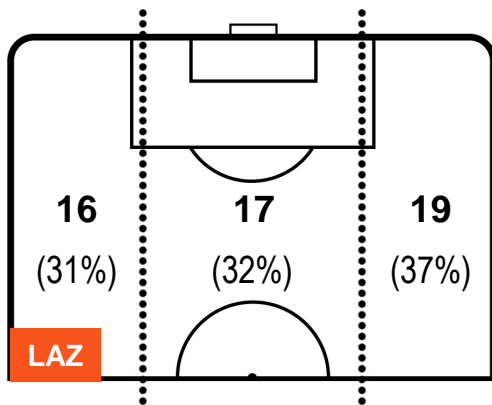

LAZIO

LAZ 1

1 BOL

BOLOGNA

POSIZIONI MEDIE POSSESSO PALLA (avversario)

- Legenda:**
- 1ª Sostituzione ● Giocatore Entrato ● Giocatore Uscito
 - 2ª Sostituzione ● Giocatore Entrato ● Giocatore Uscito ■ Giocatore Entrato in sostituzione di ●
 - 3ª Sostituzione ● Giocatore Entrato ● Giocatore Uscito ■ Giocatore Entrato in sostituzione di ●

LAZIO

LAZ 1

1 BOL

BOLOGNA

BARICENTRO

BILANCIAMENTO OFFENSIVO

LAZIO

LAZ 1

1 BOL

BOLOGNA

ZONE DI TIRO

1	Gol	1
9	In porta	5
8	Fuori Porta	2

CROSS IN GIOCO

PALLE RECUPERATE

LAZIO

LAZ 1

1 BOL

BOLOGNA

MVP (Most Valuable Player)

LUCAS LEIVA		6
LAZIO		LAZ
Ruolo:	Centrocampista	
Altezza:	1,79m	
Peso:	74 Kg	
Data Nascita:	09/01/1987	
Nazionalità:	BRA	
Jog 21% - Run 73% - Sprint 6% Km 11.895		
2.517	8.678	0.7
Statistiche		
Gol	1	
Occasioni da gol	2	
Totale tiri	3	
Tiri in porta (Gol)	2(1)	
Azioni attacco	4	
Palle recuperate	12	
Falli subiti	4	
Minuti giocati	93'	