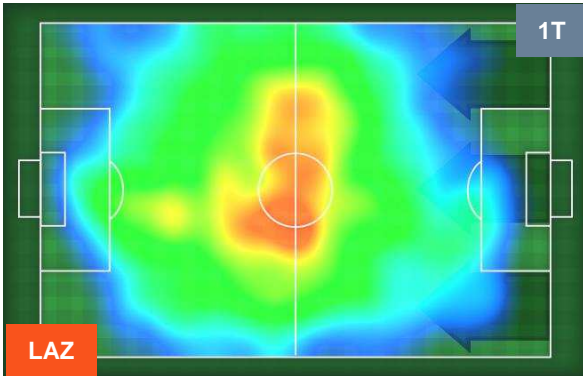

LAZIO

LAZ 1

1 BOL

BOLOGNA

RANKING GIOCATORI (Performance Chilometriche-Velocistiche)

Jog - Run - Sprint (km)

Rank	Player	totale km	
1	MARCO PAROLO	12.478	
	2.463	8.864	1.151
2	LUCAS LEIVA	11.895	
	2.517	8.678	0.7
3	LUIS ALBERTO	11.186	
	2.781	7.623	0.782
4	LUIZ FELIPE	11.042	
	2.93	7.113	0.999
5	CIRO IMMOBILE	10.931	
	2.989	6.884	1.058

Velocità media in Run (km/h)

Rank	Player	Team	Value
1	NANI	LAZ	9
2	M. PAROLO	LAZ	8.4
3	WALLACE	LAZ	8
4	L. LEIVA	LAZ	7.9
5	FELIPE ANDERSON	LAZ	7.5

Velocità in Sprint (km/h)

Rank	Player	Team	Value
1	J. LUKAKU	LAZ	33.29
2	FELIPE ANDERSON	LAZ	32.26
3	C. IMMOBILE	LAZ	32.11
4	A. MARUSIC	LAZ	32.01

Jog - Run - Sprint (km)

Rank	Player	totale km	
1	ERICK PULGAR	12.849	
	2.084	10.135	0.63
2	RODRIGO PALACIO	12.259	
	2.488	8.698	1.073
3	SIMONE VERDI	11.921	
	3.051	7.647	1.223
4	BLERIM DZEMAILI	11.622	
	2.692	7.986	0.944
5	FILIP HELANDER	11.606	
	2.326	8.566	0.714

Velocità media in Run (km/h)

Rank	Player	Team	Value
1	E. PULGAR	BOL	8.4
2	I. MBAYE	BOL	8.2
3	L. KREJCI	BOL	8.1
4	R. PALACIO	BOL	8.1
5	S. VERDI	BOL	8

Velocità in Sprint (km/h)

Rank	Player	Team	Value
1	S. VERDI	BOL	31.26
2	G. GONZALEZ	BOL	31.16
3	R. PALACIO	BOL	31.14
4	A. MASINA	BOL	31.05

PERFORMANCE DI SQUADRA (Chilometriche-Velocistiche)

Distanza percorsa (Km) 113.809

Velocità Media (Km/h) 7.1

Jog-Run-Sprint (km 113.809)

26.541	77.87	9.398

Distanza percorsa (Km) 115.882

Velocità Media (Km/h) 7.3

Jog-Run-Sprint (km 115.882)

25.493	81.928	8.461

LAZIO LAZ 1   1 BOL BOLOGNA

HEATMAP