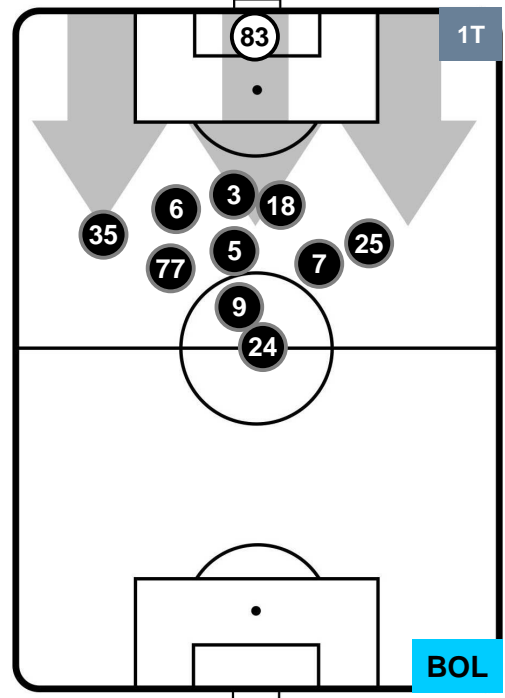

LAZIO **LAZ 1** **1** **BOL** BOLOGNA

POSIZIONI MEDIE POSSESSO PALLA (proprio)

Legenda:

- 1ª Sostituzione Giocatore Entrato Giocatore Uscito
- 2ª Sostituzione Giocatore Entrato Giocatore Uscito Giocatore Entrato in sostituzione di
- 3ª Sostituzione Giocatore Entrato Giocatore Uscito Giocatore Entrato in sostituzione di

LAZIO

LAZ 1

1 BOL

BOLOGNA

POSIZIONI MEDIE POSSESSO PALLA (avversario)

- Legenda:**
- 1ª Sostituzione ● Giocatore Entrato ● Giocatore Uscito
 - 2ª Sostituzione ● Giocatore Entrato ● Giocatore Uscito ■ Giocatore Entrato in sostituzione di ●
 - 3ª Sostituzione ● Giocatore Entrato ● Giocatore Uscito ■ Giocatore Entrato in sostituzione di ●

LAZIO

LAZ 1

1 BOL

BOLOGNA

BARICENTRO

BILANCIAMENTO OFFENSIVO

LAZIO

LAZ 1

1 BOL

BOLOGNA

ZONE DI TIRO

1	Gol	1
9	In porta	5
8	Fuori Porta	2

CROSS IN GIOCO

PALLE RECUPERATE

LAZIO

LAZ 1