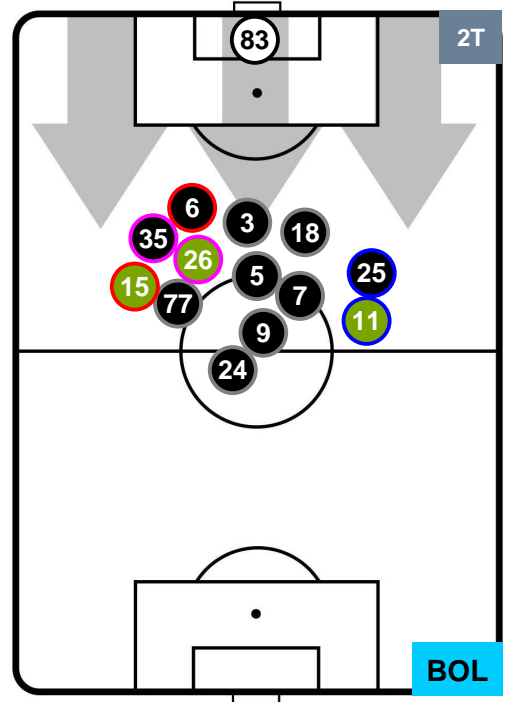

Velocità Media (Km/h) 7.3

Jog-Run-Sprint (km 115.882)

25.493	81.928	8.461
--------	--------	-------

LAZIO LAZ 1 1 BOL BOLOGNA

HEATMAP

LAZIO

LAZ 1

1 BOL

BOLOGNA

POSIZIONI MEDIE

- Legenda:**
- 1ª Sostituzione ● Giocatore Entrato ● Giocatore Uscito
 - 2ª Sostituzione ● Giocatore Entrato ● Giocatore Uscito ■ Giocatore Entrato in sostituzione di ●
 - 3ª Sostituzione ● Giocatore Entrato ● Giocatore Uscito ■ Giocatore Entrato in sostituzione di ●