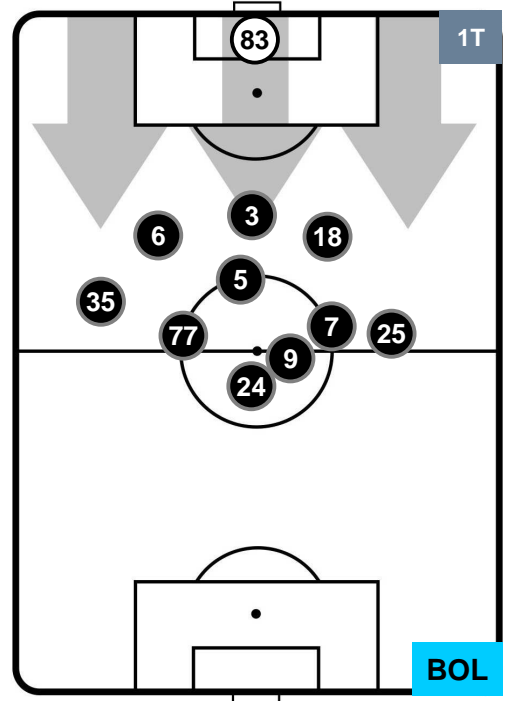

BOLOGNA

POSIZIONI MEDIE

- Legenda:**
- 1ª Sostituzione ● Giocatore Entrato ● Giocatore Uscito
 - 2ª Sostituzione ● Giocatore Entrato ● Giocatore Uscito ■ Giocatore Entrato in sostituzione di ●
 - 3ª Sostituzione ● Giocatore Entrato ● Giocatore Uscito ■ Giocatore Entrato in sostituzione di ●

LAZIO **LAZ 1** **1** **BOL** BOLOGNA

POSIZIONI MEDIE POSSESSO PALLA (proprio)

Legenda:

- 1ª Sostituzione Giocatore Entrato Giocatore Uscito
- 2ª Sostituzione Giocatore Entrato Giocatore Uscito Giocatore Entrato in sostituzione di
- 3ª Sostituzione Giocatore Entrato Giocatore Uscito Giocatore Entrato in sostituzione di