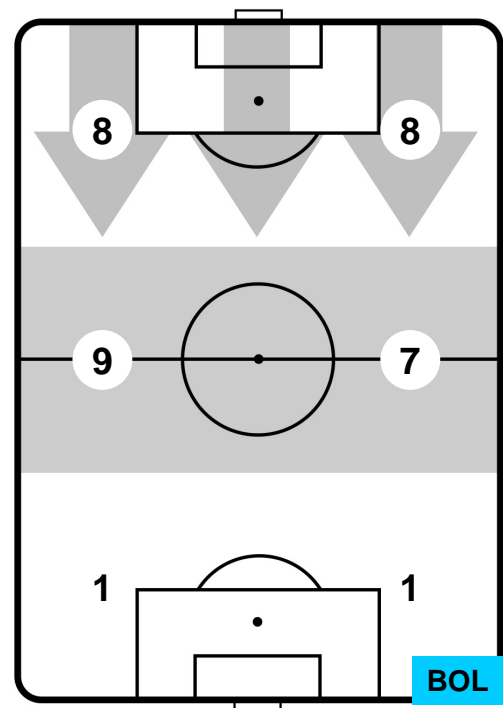

1 BOL

BOLOGNA

ZONE DI TIRO

1	Gol	1
9	In porta	5
8	Fuori Porta	2

CROSS IN GIOCO

PALLE RECUPERATE

LAZIO

LAZ 1

1 BOL

BOLOGNA

MVP (Most Valuable Player)

LUCAS LEIVA		6
LAZIO		LAZ
Ruolo:	Centrocampista	
Altezza:	1,79m	
Peso:	74 Kg	
Data Nascita:	09/01/1987	
Nazionalità:	BRA	
Jog 21% - Run 73% - Sprint 6% Km 11.895		
2.517	8.678	0.7
Statistiche		
Gol	1	
Occasioni da gol	2	
Totale tiri	3	
Tiri in porta (Gol)	2(1)	
Azioni attacco	4	
Palle recuperate	12	
Falli subiti	4	
Minuti giocati	93'	