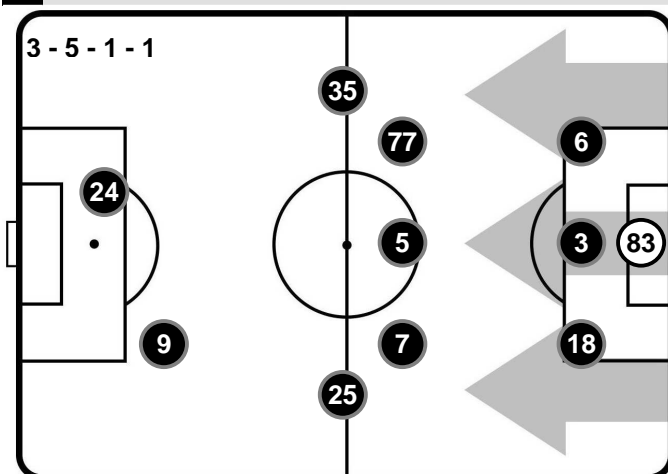

BOLOGNA

- 83 ANTONIO MIRANTE (P)
- 6 SEBASTIAN DE MAIO
- 3 GIANCARLO GONZALEZ
- 18 FILIP HELANDER
- 35 VASSILIS TOROSIDIS
- 77 GODFRED DONSAH
- 5 ERICK PULGAR
- 7 BLERIM DZEMAILI
- 25 ADAM MASINA
- 9 SIMONE VERDI
- 24 RODRIGO PALACIO