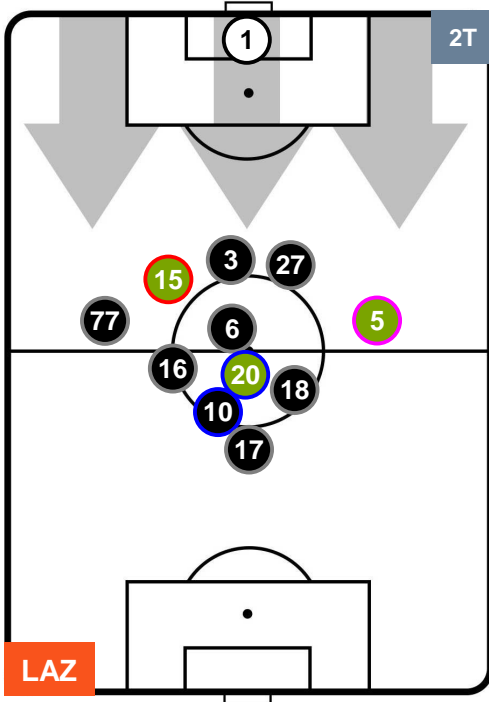

LAZIO **LAZ 1** **1** **BOL** BOLOGNA

POSIZIONI MEDIE POSSESSO PALLA (proprio)

Legenda:

- 1ª Sostituzione Giocatore Entrato Giocatore Uscito
- 2ª Sostituzione Giocatore Entrato Giocatore Uscito Giocatore Entrato in sostituzione di
- 3ª Sostituzione Giocatore Entrato Giocatore Uscito Giocatore Entrato in sostituzione di

LAZIO

LAZ 1

1 BOL

BOLOGNA

POSIZIONI MEDIE POSSESSO PALLA (avversario)

- Legenda:**
- 1ª Sostituzione ● Giocatore Entrato ● Giocatore Uscito
 - 2ª Sostituzione ● Giocatore Entrato ● Giocatore Uscito ■ Giocatore Entrato in sostituzione di ●
 - 3ª Sostituzione ● Giocatore Entrato ● Giocatore Uscito ■ Giocatore Entrato in sostituzione di ●

1 BOL

BOLOGNA

ZONE DI TIRO

1	Gol	1
9	In porta	5
8	Fuori Porta	2

CROSS IN GIOCO

PALLE RECUPERATE

LAZIO

LAZ 1