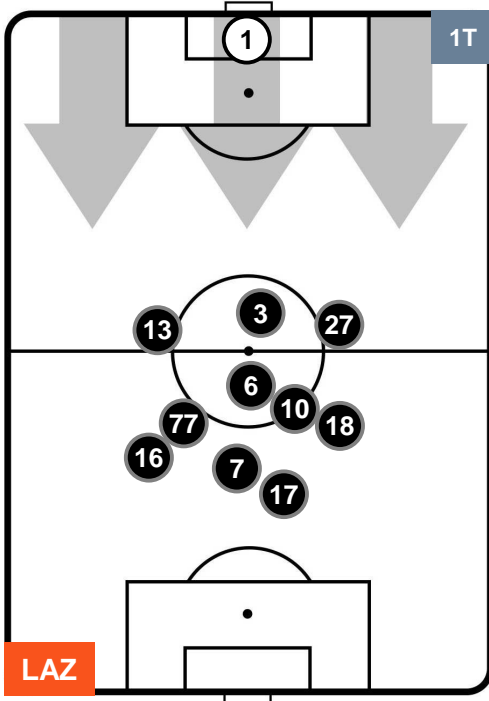

BOLOGNA

POSIZIONI MEDIE

- Legenda:**
- 1ª Sostituzione ● Giocatore Entrato ● Giocatore Uscito
 - 2ª Sostituzione ● Giocatore Entrato ● Giocatore Uscito ■ Giocatore Entrato in sostituzione di ●
 - 3ª Sostituzione ● Giocatore Entrato ● Giocatore Uscito ■ Giocatore Entrato in sostituzione di ●

LAZIO **LAZ 1** **1** **BOL** BOLOGNA

POSIZIONI MEDIE POSSESSO PALLA (proprio)

Legenda:

- 1ª Sostituzione Giocatore Entrato Giocatore Uscito
- 2ª Sostituzione Giocatore Entrato Giocatore Uscito Giocatore Entrato in sostituzione di
- 3ª Sostituzione Giocatore Entrato Giocatore Uscito Giocatore Entrato in sostituzione di