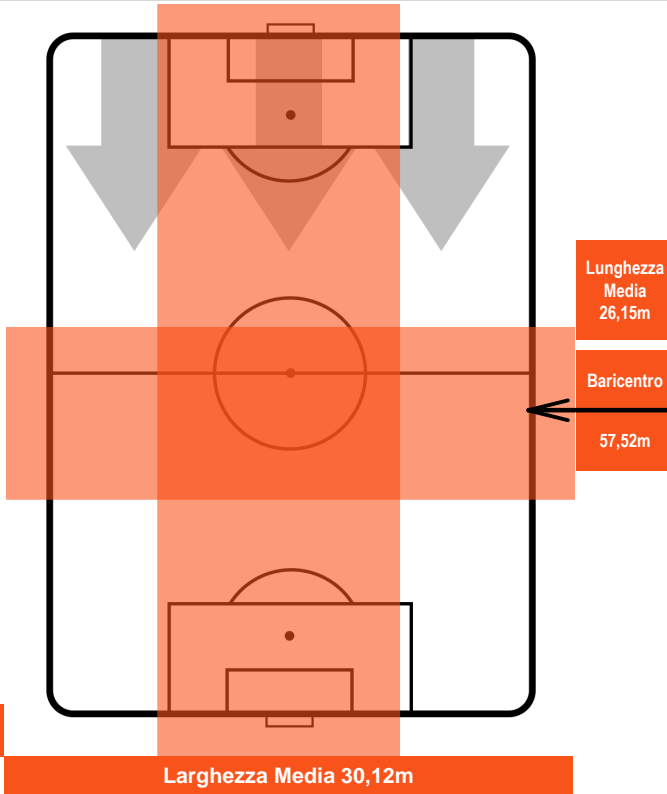

LAZIO

LAZ 1

1 BOL

BOLOGNA

POSIZIONI MEDIE POSSESSO PALLA (avversario)

- Legenda:**
- 1ª Sostituzione ● Giocatore Entrato ● Giocatore Uscito
 - 2ª Sostituzione ● Giocatore Entrato ● Giocatore Uscito ■ Giocatore Entrato in sostituzione di ●
 - 3ª Sostituzione ● Giocatore Entrato ● Giocatore Uscito ■ Giocatore Entrato in sostituzione di ●

LAZIO

LAZ 1

1 BOL

BOLOGNA

BARICENTRO

BILANCIAMENTO OFFENSIVO

LAZIO

LAZ 1

1 BOL

BOLOGNA

ZONE DI TIRO

1	Gol	1
9	In porta	5
8	Fuori Porta	2

CROSS IN GIOCO

PALLE RECUPERATE

LAZIO

LAZ 1

1 BOL

BOLOGNA

MVP (Most Valuable Player)

LUCAS LEIVA		6
LAZIO		LAZ
Ruolo:	Centrocampista	
Altezza:	1,79m	
Peso:	74 Kg	
Data Nascita:	09/01/1987	
Nazionalità:	BRA	
Jog 21% - Run 73% - Sprint 6% Km 11.895		
2.517	8.678	0.7
Statistiche		
Gol	1	
Occasioni da gol	2	
Totale tiri	3	
Tiri in porta (Gol)	2(1)	
Azioni attacco	4	
Palle recuperate	12	
Falli subiti	4	
Minuti giocati	93'	