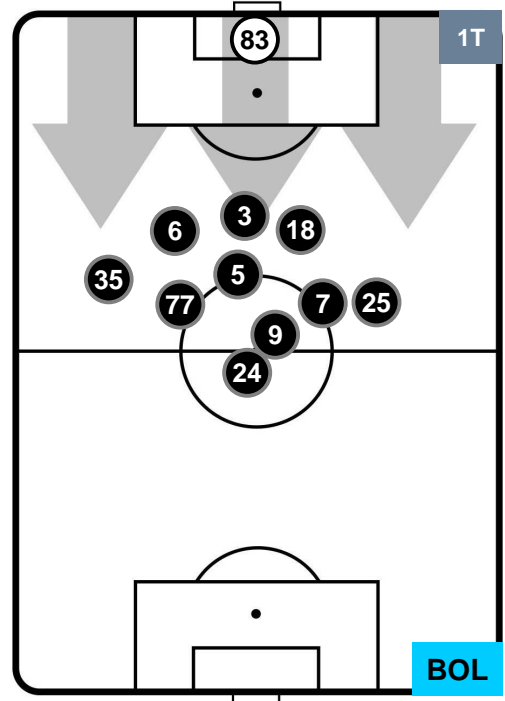

Velocità Media (Km/h) 7.3

Jog-Run-Sprint (km 115.882)

25.493	81.928	8.461
--------	--------	-------

LAZIO LAZ 1 1 BOL BOLOGNA

HEATMAP

LAZIO

LAZ 1

1 BOL

BOLOGNA

POSIZIONI MEDIE

- Legenda:**
- 1ª Sostituzione ● Giocatore Entrato ● Giocatore Uscito
 - 2ª Sostituzione ● Giocatore Entrato ● Giocatore Uscito ■ Giocatore Entrato in sostituzione di ●
 - 3ª Sostituzione ● Giocatore Entrato ● Giocatore Uscito ■ Giocatore Entrato in sostituzione di ●