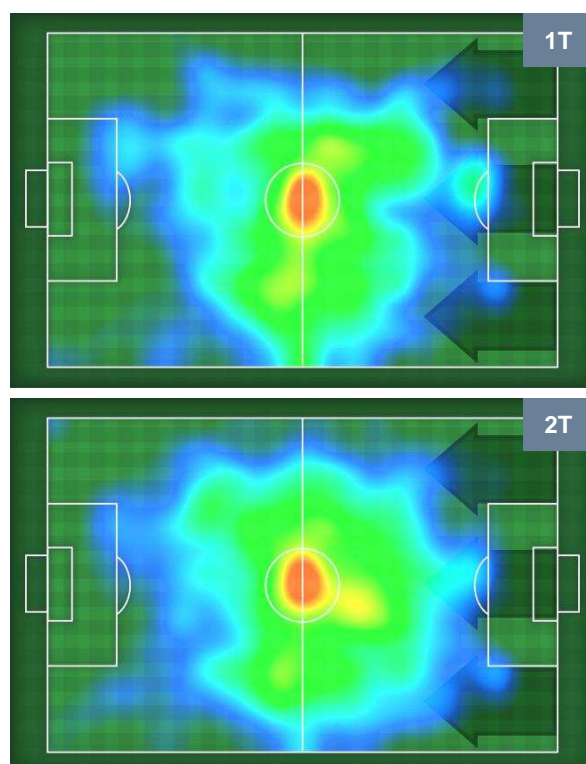

LAZIO

LAZ 1

1 BOL

BOLOGNA

MVP (Most Valuable Player)

LUCAS LEIVA		6
LAZIO		LAZ
Ruolo:	Centrocampista	
Altezza:	1,79m	
Peso:	74 Kg	
Data Nascita:	09/01/1987	
Nazionalità:	BRA	
Jog 21% - Run 73% - Sprint 6% Km 11.895		
2.517	8.678	0.7
Statistiche		
Gol	1	
Occasioni da gol	2	
Totale tiri	3	
Tiri in porta (Gol)	2(1)	
Azioni attacco	4	
Palle recuperate	12	
Falli subiti	4	
Minuti giocati	93'	

SIMONE VERDI		9
BOLOGNA		BOL
Ruolo:	Attaccante	
Altezza:	1,71m	
Peso:	62 Kg	
Data Nascita:	12/07/1992	
Nazionalità:	ITA	
Jog 26% - Run 64% - Sprint 10% Km 11.921		
3.051	7.647	1.223
Statistiche		
Gol	1	
Occasioni da gol	3	
Totale tiri	3	
Tiri in porta (Gol)	2(1)	
Azioni attacco	5	
Cross	1	
Palle recuperate	1	
Falli subiti	1	
Minuti giocati	93'	

HeatMap