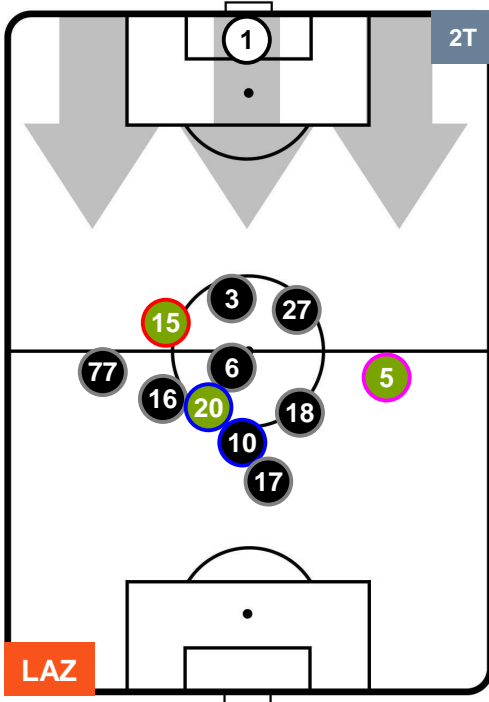

Velocità Media (Km/h) 7.3

Jog-Run-Sprint (km 115.882)

25.493	81.928	8.461
--------	--------	-------

LAZIO LAZ 1 1 BOL BOLOGNA

HEATMAP

LAZIO

LAZ 1

1 BOL

BOLOGNA

POSIZIONI MEDIE

- Legenda:**
- 1ª Sostituzione ● Giocatore Entrato ● Giocatore Uscito
 - 2ª Sostituzione ● Giocatore Entrato ● Giocatore Uscito ■ Giocatore Entrato in sostituzione di ●
 - 3ª Sostituzione ● Giocatore Entrato ● Giocatore Uscito ■ Giocatore Entrato in sostituzione di ●