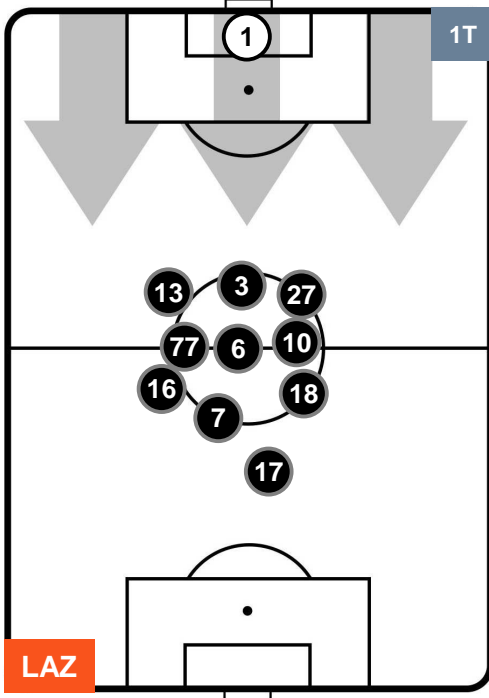

LAZIO **LAZ 1** **1** **BOL** BOLOGNA

POSIZIONI MEDIE POSSESSO PALLA (proprio)

Legenda:

- 1ª Sostituzione Giocatore Entrato Giocatore Uscito
- 2ª Sostituzione Giocatore Entrato Giocatore Uscito Giocatore Entrato in sostituzione di
- 3ª Sostituzione Giocatore Entrato Giocatore Uscito Giocatore Entrato in sostituzione di

LAZIO

LAZ 1

1 BOL

BOLOGNA

POSIZIONI MEDIE POSSESSO PALLA (avversario)

- Legenda:**
- 1ª Sostituzione ● Giocatore Entrato ● Giocatore Uscito
 - 2ª Sostituzione ● Giocatore Entrato ● Giocatore Uscito ■ Giocatore Entrato in sostituzione di ●
 - 3ª Sostituzione ● Giocatore Entrato ● Giocatore Uscito ■ Giocatore Entrato in sostituzione di ●