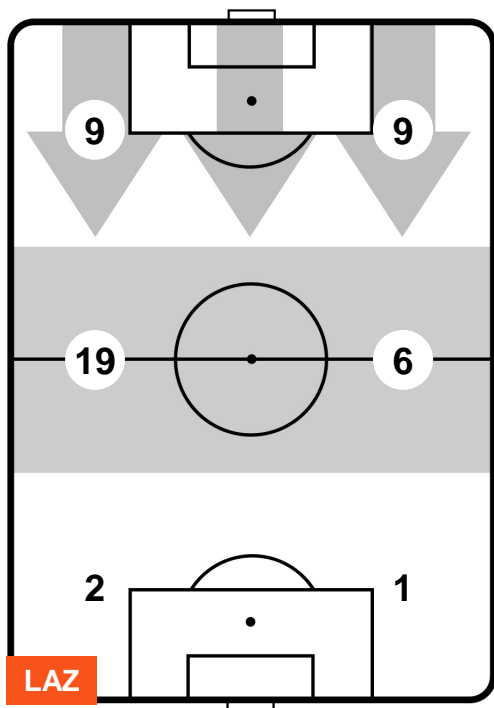

1 BOL

BOLOGNA

ZONE DI TIRO

1	Gol	1
9	In porta	5
8	Fuori Porta	2

CROSS IN GIOCO

PALLE RECUPERATE

LAZIO

LAZ 1

1 BOL

BOLOGNA

MVP (Most Valuable Player)

LUCAS LEIVA		6
LAZIO		LAZ
Ruolo:	Centrocampista	
Altezza:	1,79m	
Peso:	74 Kg	
Data Nascita:	09/01/1987	
Nazionalità:	BRA	
Jog 21% - Run 73% - Sprint 6% Km 11.895		
2.517	8.678	0.7
Statistiche		
Gol	1	
Occasioni da gol	2	
Totale tiri	3	
Tiri in porta (Gol)	2(1)	
Azioni attacco	4	
Palle recuperate	12	
Falli subiti	4	
Minuti giocati	93'	