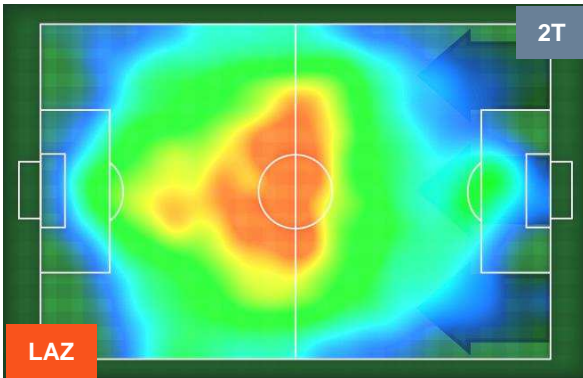

LAZIO

LAZ 1

1 BOL

BOLOGNA

RANKING GIOCATORI (Performance Chilometriche-Velocistiche)

Jog - Run - Sprint (km)

Rank	Player	totale km	
1	MARCO PAROLO	12.478	
	2.463	8.864	1.151
2	LUCAS LEIVA	11.895	
	2.517	8.678	0.7
3	LUIS ALBERTO	11.186	
	2.781	7.623	0.782
4	LUIZ FELIPE	11.042	
	2.93	7.113	0.999
5	CIRO IMMOBILE	10.931	
	2.989	6.884	1.058

Velocità media in Run (km/h)

Rank	Player	Team	Value
1	NANI	LAZ	9
2	M. PAROLO	LAZ	8.4
3	WALLACE	LAZ	8
4	L. LEIVA	LAZ	7.9
5	FELIPE ANDERSON	LAZ	7.5

Velocità in Sprint (km/h)

Rank	Player	Team	Value
1	J. LUKAKU	LAZ	33.29
2	FELIPE ANDERSON	LAZ	32.26
3	C. IMMOBILE	LAZ	32.11
4	A. MARUSIC	LAZ	32.01

Jog - Run - Sprint (km)

Rank	Player	totale km	
1	ERICK PULGAR	12.849	
	2.084	10.135	0.63
2	RODRIGO PALACIO	12.259	
	2.488	8.698	1.073
3	SIMONE VERDI	11.921	
	3.051	7.647	1.223
4	BLERIM DZEMAILI	11.622	
	2.692	7.986	0.944
5	FILIP HELANDER	11.606	
	2.326	8.566	0.714

Velocità media in Run (km/h)

Rank	Player	Team	Value
1	E. PULGAR	BOL	8.4
2	I. MBAYE	BOL	8.2
3	L. KREJCI	BOL	8.1
4	R. PALACIO	BOL	8.1
5	S. VERDI	BOL	8

Velocità in Sprint (km/h)

Rank	Player	Team	Value
1	S. VERDI	BOL	31.26
2	G. GONZALEZ	BOL	31.16
3	R. PALACIO	BOL	31.14
4	A. MASINA	BOL	31.05

PERFORMANCE DI SQUADRA (Chilometriche-Velocistiche)

Distanza percorsa (Km) 113.809

Velocità Media (Km/h) 7.1

Jog-Run-Sprint (km 113.809)

26.541	77.87	9.398

Distanza percorsa (Km) 115.882

Velocità Media (Km/h) 7.3

Jog-Run-Sprint (km 115.882)

25.493	81.928	8.461

LAZIO LAZ 1   1 BOL BOLOGNA

HEATMAP