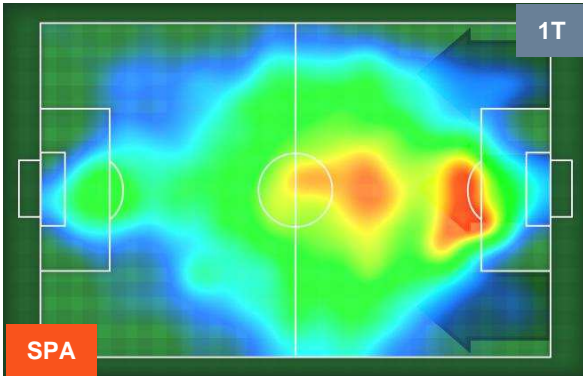

SPA 0

JUVENTUS

RANKING GIOCATORI (Performance Chilometriche-Velocistiche)

Jog - Run - Sprint (km)

Rank	Player	totale km	
1	ALBERTO GRASSI	12.275	
	2.478	8.643	1.154
2	JASMIN KURTIC	11.993	
	2.483	8.568	0.942
3	PASQUALE SCHIATTARELLA	11.517	
	2.307	8.514	0.696
4	THIAGO CIONEK	11.35	
	2.417	8.252	0.681
5	FELIPE	11.264	
	2.4	8.231	0.633

Velocità media in Run (km/h)

Rank	Player	Team	km/h
1	S. FLOCCARI	SPA	8
2	A. GRASSI	SPA	8
3	J. KURTIC	SPA	7.9
4	P. SCHIATTARELLA	SPA	7.6
5	A. PALOSCHI	SPA	7.5

Velocità in Sprint (km/h)

Rank	Player	Team	km/h
1	P. SCHIATTARELLA	SPA	33.34
2	F. COSTA	SPA	31.25
3	FELIPE	SPA	31.07
4	M. LAZZARI	SPA	30.85

Jog - Run - Sprint (km)

Rank	Player	totale km	
1	MIRALEM PJANIC	12.103	
	2.171	9.329	0.603
2	ALEX SANDRO	11.186	
	2.459	7.894	0.833
3	PAULO DYBALA	11.019	
	2.48	7.861	0.678
4	DANIELE RUGANI	10.591	
	2.569	7.62	0.402
5	MATTIA DE SCIGLIO	10.433	
	2.985	6.539	0.909

Velocità media in Run (km/h)

Rank	Player	Team	km/h
1	M. PJANIC	JUV	7.8
2	B. MATUIDI	JUV	7.6
3	ALEX SANDRO	JUV	7.4
4	R. BENTANCUR	JUV	7.3
5	P. DYBALA	JUV	7.2

Velocità in Sprint (km/h)

Rank	Player	Team	km/h
1	ALEX SANDRO	JUV	34.27
2	DOUGLAS COSTA	JUV	30.79
3	K. ASAMOAH	JUV	30.75
4	M. DE SCIGLIO	JUV	30.73

PERFORMANCE DI SQUADRA (Chilometriche-Velocistiche)

Distanza percorsa (Km) 113.316

Velocità Media (Km/h) 7

Jog-Run-Sprint (km 113.316)

25.855	78.71	8.751

Distanza percorsa (Km) 107.882

Velocità Media (Km/h) 6.6

Jog-Run-Sprint (km 107.882)

27.459	73.238	7.185

SPAL SPA 0   0 JUV JUVENTUS

HEATMAP