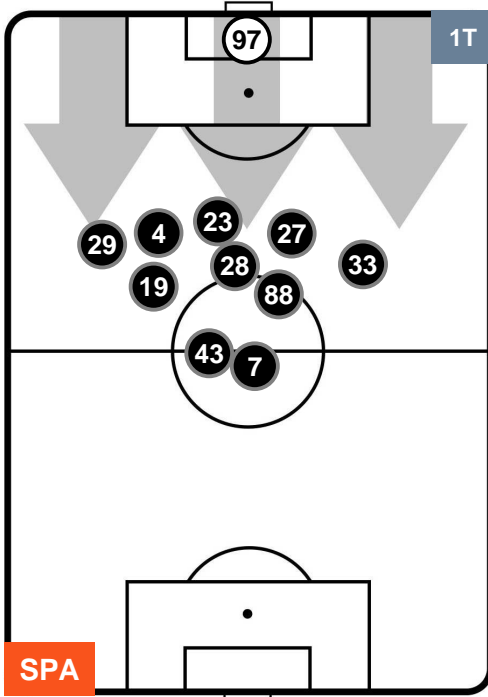

POSIZIONI MEDIE POSSESSO PALLA (avversario)

1. **Legenda:**
2. 1ª Sostituzione Giocatore Entrato Giocatore Uscito
   - 2ª Sostituzione Giocatore Entrato Giocatore Uscito Giocatore Entrato in sostituzione di
   - 3ª Sostituzione Giocatore Entrato Giocatore Uscito Giocatore Entrato in sostituzione di