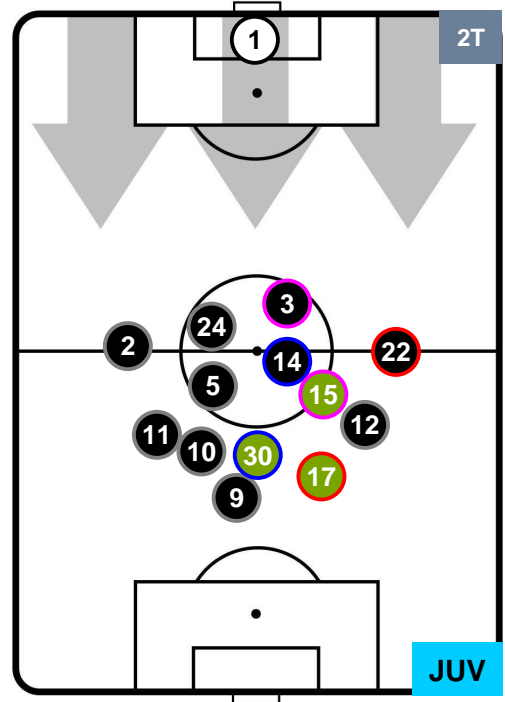

POSIZIONI MEDIE

1. **Legenda:**
2. 1ª Sostituzione ● Giocatore Entrato ● Giocatore Uscito
   - 2ª Sostituzione ● Giocatore Entrato ● Giocatore Uscito ■ Giocatore Entrato in sostituzione di ●
   - 3ª Sostituzione ● Giocatore Entrato ● Giocatore Uscito ■ Giocatore Entrato in sostituzione di ●