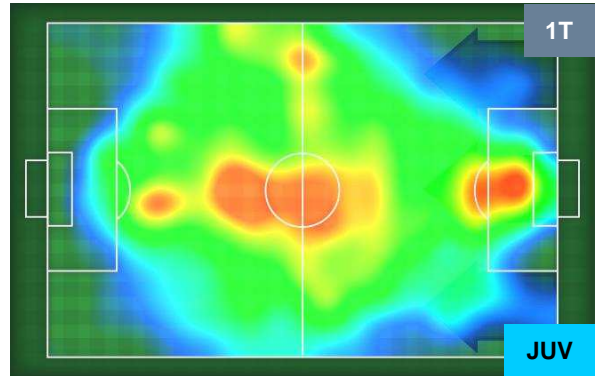

SPA 0

JUVENTUS

RANKING GIOCATORI (Performance Chilometriche-Velocistiche)

Jog - Run - Sprint (km)

Rank	Player	totale km	
1	ALBERTO GRASSI	12.275	
	2.478	8.643	1.154
2	JASMIN KURTIC	11.993	
	2.483	8.568	0.942
3	PASQUALE SCHIATTARELLA	11.517	
	2.307	8.514	0.696
4	THIAGO CIONEK	11.35	
	2.417	8.252	0.681
5	FELIPE	11.264	
	2.4	8.231	0.633

Velocità media in Run (km/h)

Rank	Player	Team	km/h
1	S. FLOCCARI	SPA	8
2	A. GRASSI	SPA	8
3	J. KURTIC	SPA	7.9
4	P. SCHIATTARELLA	SPA	7.6
5	A. PALOSCHI	SPA	7.5

Velocità in Sprint (km/h)

Rank	Player	Team	km/h
1	P. SCHIATTARELLA	SPA	33.34
2	F. COSTA	SPA	31.25
3	FELIPE	SPA	31.07
4	M. LAZZARI	SPA	30.85

Jog - Run - Sprint (km)

Rank	Player	totale km	
1	MIRALEM PJANIC	12.103	
	2.171	9.329	0.603
2	ALEX SANDRO	11.186	
	2.459	7.894	0.833
3	PAULO DYBALA	11.019	
	2.48	7.861	0.678
4	DANIELE RUGANI	10.591	
	2.569	7.62	0.402
5	MATTIA DE SCIGLIO	10.433	
	2.985	6.539	0.909

Velocità media in Run (km/h)

Rank	Player	Team	km/h
1	M. PJANIC	JUV	7.8
2	B. MATUIDI	JUV	7.6
3	ALEX SANDRO	JUV	7.4
4	R. BENTANCUR	JUV	7.3
5	P. DYBALA	JUV	7.2

Velocità in Sprint (km/h)

Rank	Player	Team	km/h
1	ALEX SANDRO	JUV	34.27
2	DOUGLAS COSTA	JUV	30.79
3	K. ASAMOAH	JUV	30.75
4	M. DE SCIGLIO	JUV	30.73

PERFORMANCE DI SQUADRA (Chilometriche-Velocistiche)

Distanza percorsa (Km) 113.316

Velocità Media (Km/h) 7

Jog-Run-Sprint (km 113.316)

25.855	78.71	8.751

Distanza percorsa (Km) 107.882

Velocità Media (Km/h) 6.6

Jog-Run-Sprint (km 107.882)

27.459	73.238	7.185

SPAL SPA 0   0 JUV JUVENTUS

HEATMAP