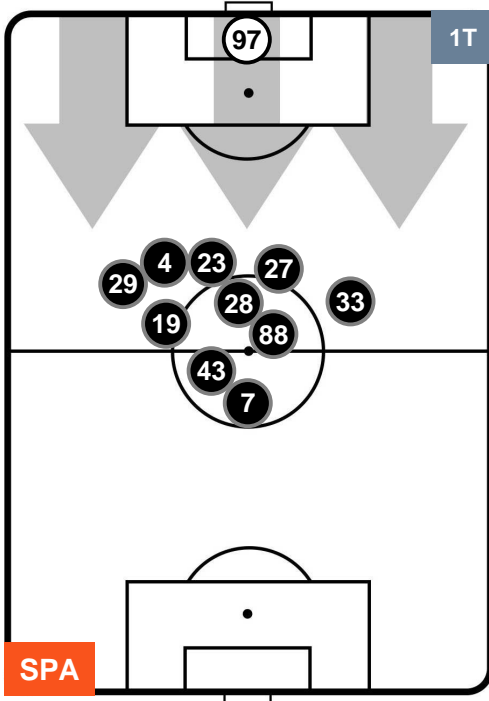

POSIZIONI MEDIE

1. **Legenda:**
2. 1ª Sostituzione ● Giocatore Entrato ● Giocatore Uscito
   - 2ª Sostituzione ● Giocatore Entrato ● Giocatore Uscito ■ Giocatore Entrato in sostituzione di ●
   - 3ª Sostituzione ● Giocatore Entrato ● Giocatore Uscito ■ Giocatore Entrato in sostituzione di ●