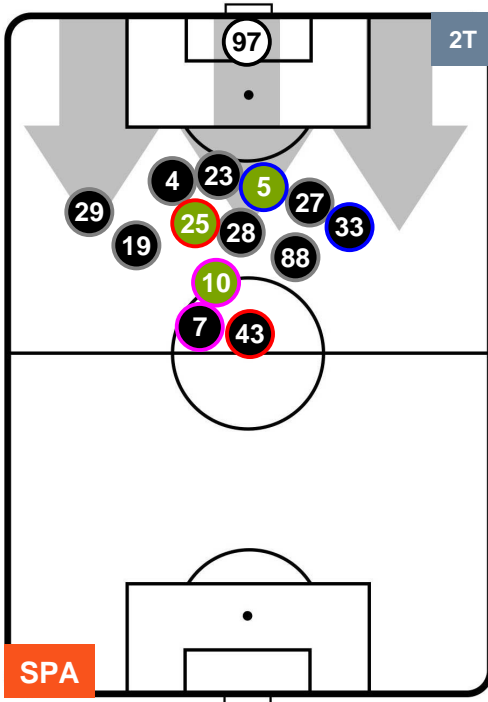

POSIZIONI MEDIE POSSESSO PALLA (avversario)

1. **Legenda:**
2. 1ª Sostituzione Giocatore Entrato Giocatore Uscito
   - 2ª Sostituzione Giocatore Entrato Giocatore Uscito Giocatore Entrato in sostituzione di
   - 3ª Sostituzione Giocatore Entrato Giocatore Uscito Giocatore Entrato in sostituzione di