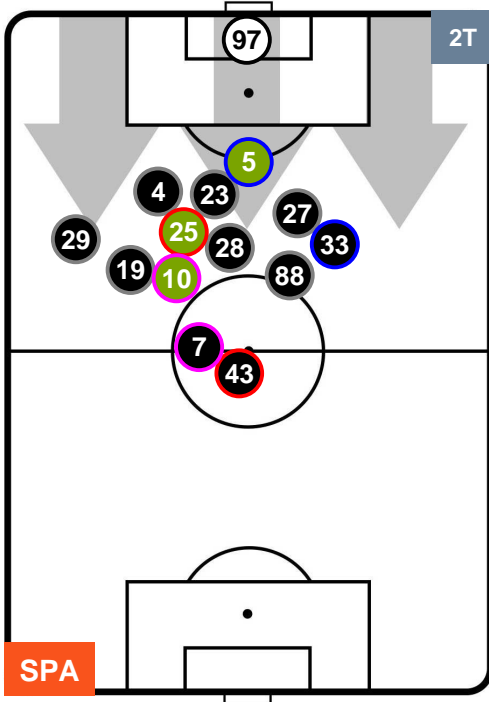

POSIZIONI MEDIE

1. **Legenda:**
2. 1ª Sostituzione ● Giocatore Entrato ● Giocatore Uscito
   - 2ª Sostituzione ● Giocatore Entrato ● Giocatore Uscito ■ Giocatore Entrato in sostituzione di ●
   - 3ª Sostituzione ● Giocatore Entrato ● Giocatore Uscito ■ Giocatore Entrato in sostituzione di ●