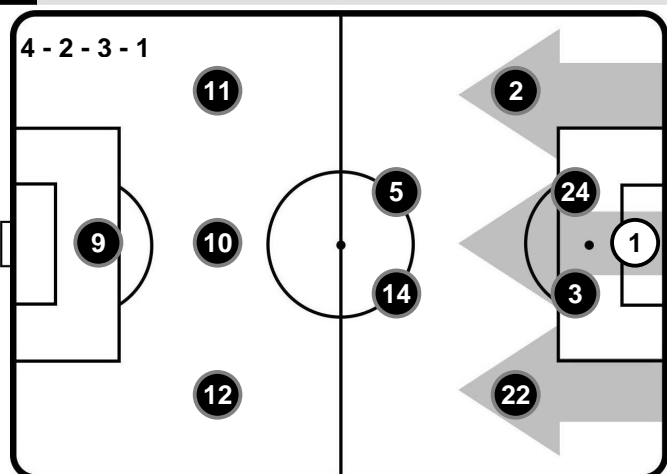

A disposizione

- 23 WOJCIECH SZCZESNY
- 32 MATTIA DEL FAVERO
- 8 CLAUDIO MARCHISIO
- 15 ANDREA BARZAGLI
- 17 MARIO MANDZUKIC
- 21 BENEDIKT HOWEDES
- 26 STEPHAN LICHTSTEINER
- 27 STEFANO STURARO
- 30 RODRIGO BENTANCUR

Allenatore: MASSIMILIANO ALLEGRI

DAVIDE MASSA
DAMIANO DI IORIO
EMANUELE PRENNA
DAVIDE GHERSINI
DANIELE DOVERI
FABIANO PRETI