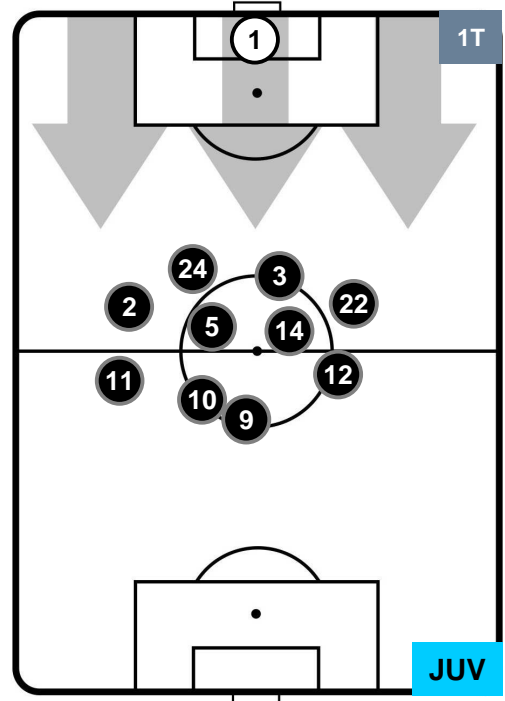

POSIZIONI MEDIE

1. **Legenda:**
2. 1ª Sostituzione ● Giocatore Entrato ● Giocatore Uscito
   - 2ª Sostituzione ● Giocatore Entrato ● Giocatore Uscito ■ Giocatore Entrato in sostituzione di ●
   - 3ª Sostituzione ● Giocatore Entrato ● Giocatore Uscito ■ Giocatore Entrato in sostituzione di ●