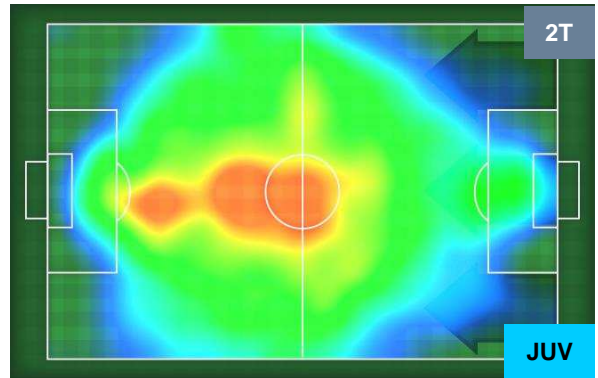

SPA 0

JUVENTUS

RANKING GIOCATORI (Performance Chilometriche-Velocistiche)

Jog - Run - Sprint (km)

Rank	Player	totale km	
1	ALBERTO GRASSI	12.275	
	2.478	8.643	1.154
2	JASMIN KURTIC	11.993	
	2.483	8.568	0.942
3	PASQUALE SCHIATTARELLA	11.517	
	2.307	8.514	0.696
4	THIAGO CIONEK	11.35	
	2.417	8.252	0.681
5	FELIPE	11.264	
	2.4	8.231	0.633

Velocità media in Run (km/h)

Rank	Player	Team	km/h
1	S. FLOCCARI	SPA	8
2	A. GRASSI	SPA	8
3	J. KURTIC	SPA	7.9
4	P. SCHIATTARELLA	SPA	7.6
5	A. PALOSCHI	SPA	7.5

Velocità in Sprint (km/h)

Rank	Player	Team	km/h
1	P. SCHIATTARELLA	SPA	33.34
2	F. COSTA	SPA	31.25
3	FELIPE	SPA	31.07
4	M. LAZZARI	SPA	30.85

Jog - Run - Sprint (km)

Rank	Player	totale km	
1	MIRALEM PJANIC	12.103	
	2.171	9.329	0.603
2	ALEX SANDRO	11.186	
	2.459	7.894	0.833
3	PAULO DYBALA	11.019	
	2.48	7.861	0.678
4	DANIELE RUGANI	10.591	
	2.569	7.62	0.402
5	MATTIA DE SCIGLIO	10.433	
	2.985	6.539	0.909

Velocità media in Run (km/h)

Rank	Player	Team	km/h
1	M. PJANIC	JUV	7.8
2	B. MATUIDI	JUV	7.6
3	ALEX SANDRO	JUV	7.4
4	R. BENTANCUR	JUV	7.3
5	P. DYBALA	JUV	7.2

Velocità in Sprint (km/h)

Rank	Player	Team	km/h
1	ALEX SANDRO	JUV	34.27
2	DOUGLAS COSTA	JUV	30.79
3	K. ASAMOAH	JUV	30.75
4	M. DE SCIGLIO	JUV	30.73

PERFORMANCE DI SQUADRA (Chilometriche-Velocistiche)

Distanza percorsa (Km) 113.316

Velocità Media (Km/h) 7

Jog-Run-Sprint (km 113.316)

25.855	78.71	8.751

Distanza percorsa (Km) 107.882

Velocità Media (Km/h) 6.6

Jog-Run-Sprint (km 107.882)

27.459	73.238	7.185

SPAL SPA 0   0 JUV JUVENTUS

HEATMAP