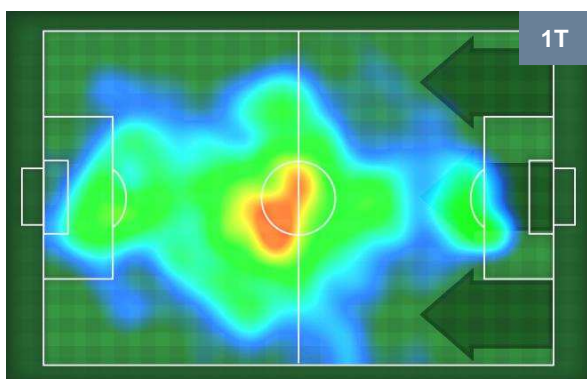

SPA 0

JUVENTUS

MVP (Most Valuable Player)

MIRCO ANTENUCCI	7
SPAL	SPA

Ruolo:	Attaccante
Altezza:	1,84m
Peso:	65 Kg
Data Nascita:	08/09/1984
Nazionalità:	ITA

Jog 29% - Run 62% - Sprint 9%	Km 10.429
3.057	6.489
0.883	

Statistiche

Totale tiri	1
Azioni attacco	4
Cross	1
Palle recuperate	3
Falli subiti	2
Minuti giocati	89'

HeatMap