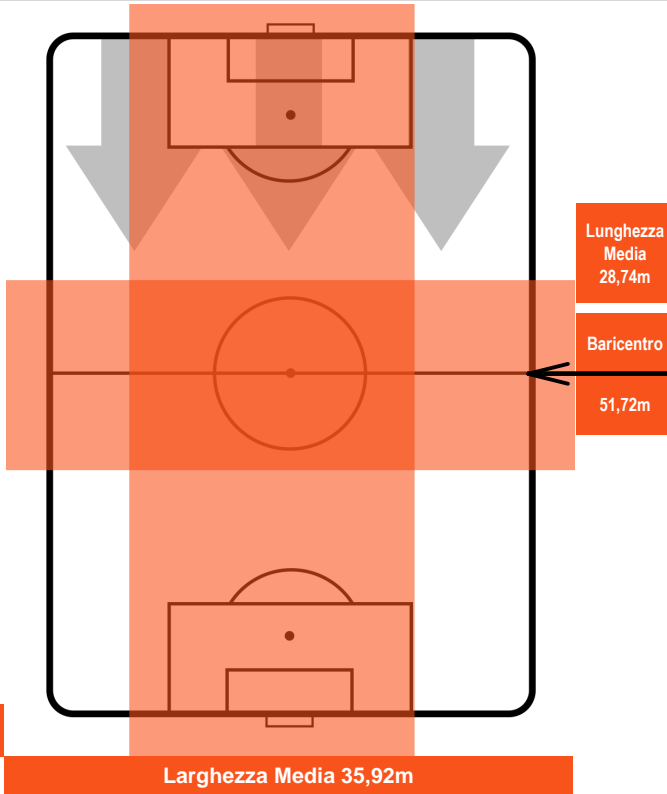

UDINESE

UDI 1

2 SAS

SASSUOLO

BARICENTRO