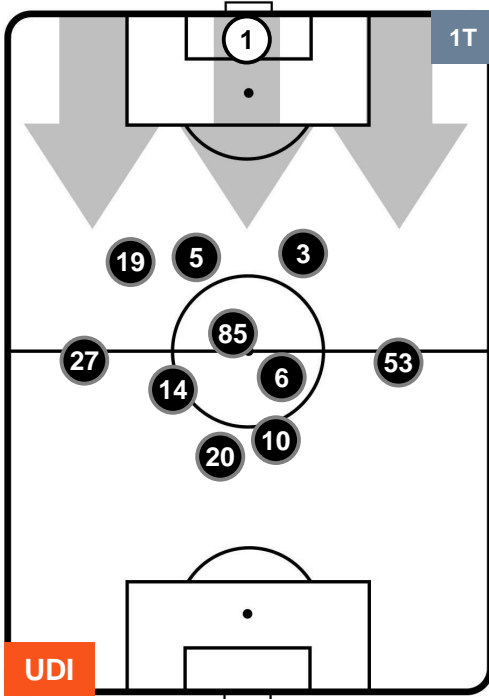

SASSUOLO

POSIZIONI MEDIE

- Legenda:**
- 1ª Sostituzione
 - Giocatore Entrato
 - Giocatore Uscito
 - 2ª Sostituzione
 - Giocatore Entrato
 - Giocatore Uscito
 - Giocatore Entrato in sostituzione di
 - 3ª Sostituzione
 - Giocatore Entrato
 - Giocatore Uscito
 - Giocatore Entrato in sostituzione di

UDINESE

UDI 1

2 SAS

SASSUOLO

POSIZIONI MEDIE POSSESSO PALLA (proprio)

- Legenda:**
- 1ª Sostituzione ● Giocatore Entrato ● Giocatore Uscito
 - 2ª Sostituzione ● Giocatore Entrato ● Giocatore Uscito ■ Giocatore Entrato in sostituzione di ●
 - 3ª Sostituzione ● Giocatore Entrato ● Giocatore Uscito ■ Giocatore Entrato in sostituzione di ●

UDINESE

UDI 1

2 SAS

SASSUOLO

POSIZIONI MEDIE POSSESSO PALLA (avversario)

- Legenda:**
- 1ª Sostituzione ● Giocatore Entrato ● Giocatore Uscito
 - 2ª Sostituzione ● Giocatore Entrato ● Giocatore Uscito ■ Giocatore Entrato in sostituzione di ●
 - 3ª Sostituzione ● Giocatore Entrato ● Giocatore Uscito ■ Giocatore Entrato in sostituzione di ●