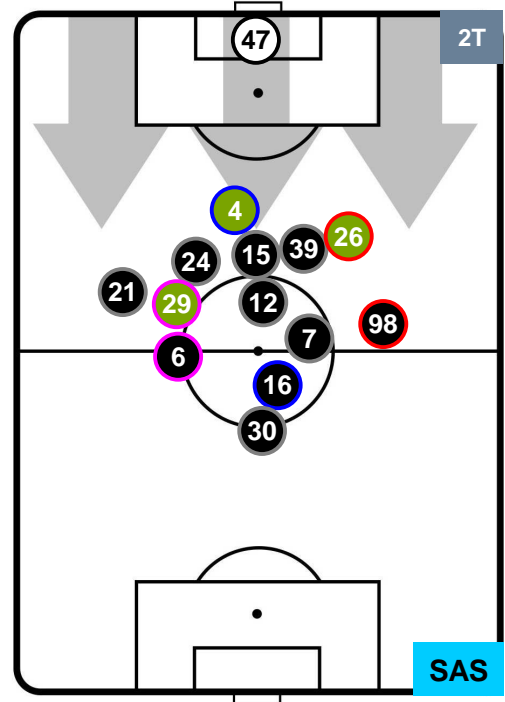

UDINESE

UDI 1

2 SAS

SASSUOLO

HEATMAP

UDINESE

UDI 1

2 SAS

SASSUOLO

POSIZIONI MEDIE

- Legenda:**
- 1ª Sostituzione
 - Giocatore Entrato
 - Giocatore Uscito
 - 2ª Sostituzione
 - Giocatore Entrato
 - Giocatore Uscito
 - Giocatore Entrato in sostituzione di
 - 3ª Sostituzione
 - Giocatore Entrato
 - Giocatore Uscito
 - Giocatore Entrato in sostituzione di