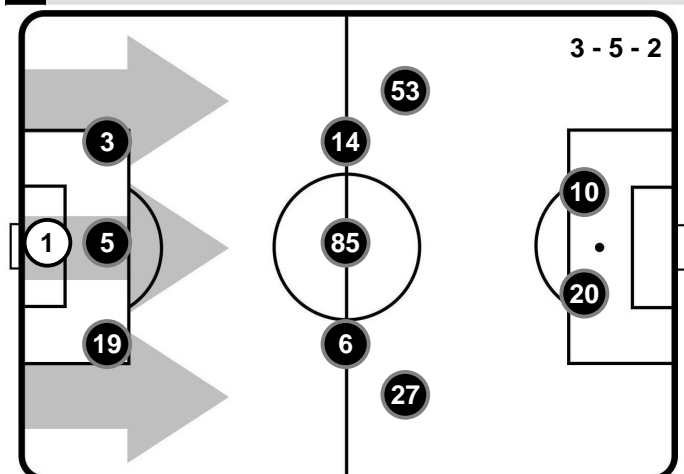

UDINESE

UDI 1

2 SAS

SASSUOLO

FORMAZIONI

UDINESE

- 1 ALBANO BIZZARRI (P)
- 19 JENS STRYGER LARSEN
- 5 LARANGEIRA DANILO
- 3 SAMIR
- 27 SILVAN WIDMER
- 6 SEKO FOFANA
- 85 VALON BEHRAMI
- 14 JAKUB JANKTO
- 53 KADHIM ALI ADNAN
- 20 MAXI LOPEZ
- 10 RODRIGO DE PAUL