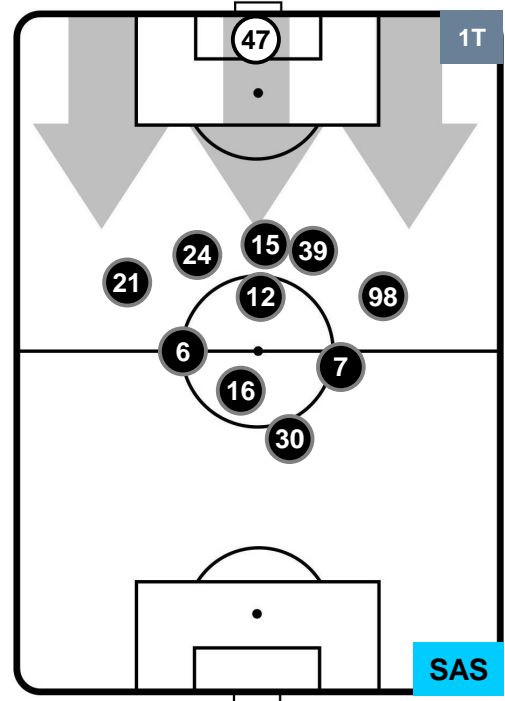

UDINESE

UDI 1

2 SAS

SASSUOLO

POSIZIONI MEDIE POSSESSO PALLA (proprio)

- Legenda:**
- 1ª Sostituzione ● Giocatore Entrato ● Giocatore Uscito
 - 2ª Sostituzione ● Giocatore Entrato ● Giocatore Uscito ■ Giocatore Entrato in sostituzione di ●
 - 3ª Sostituzione ● Giocatore Entrato ● Giocatore Uscito ■ Giocatore Entrato in sostituzione di ●

UDINESE

UDI 1

2 SAS

SASSUOLO

POSIZIONI MEDIE POSSESSO PALLA (avversario)

- Legenda:**
- 1ª Sostituzione ● Giocatore Entrato ● Giocatore Uscito
 - 2ª Sostituzione ● Giocatore Entrato ● Giocatore Uscito ■ Giocatore Entrato in sostituzione di ●
 - 3ª Sostituzione ● Giocatore Entrato ● Giocatore Uscito ■ Giocatore Entrato in sostituzione di ●