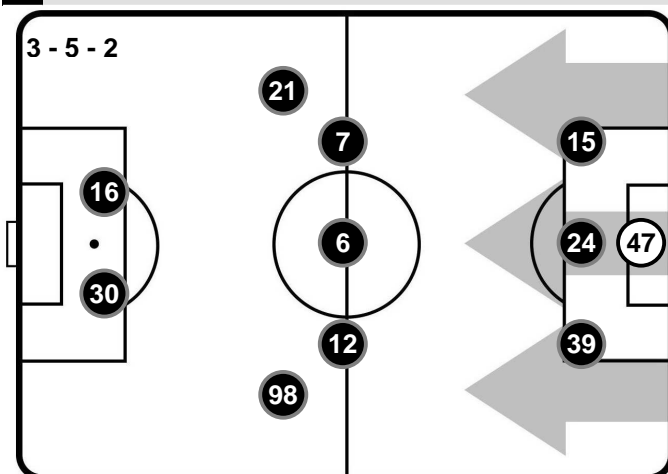

SASSUOLO

- 47 ANDREA CONSIGLI (P)
- 15 FRANCESCO ACERBI
- 24 EDOARDO GOLDANIGA
- 39 CRISTIAN DELL'ORCO
- 21 POL LIROLA
- 7 SIMONE MISSIROLI
- 6 LUCA MAZZITELLI
- 12 STEFANO SENSI
- 98 CLAUD ADJAPONG
- 16 MATTEO POLITANO
- 30 KHOUMA BABACAR