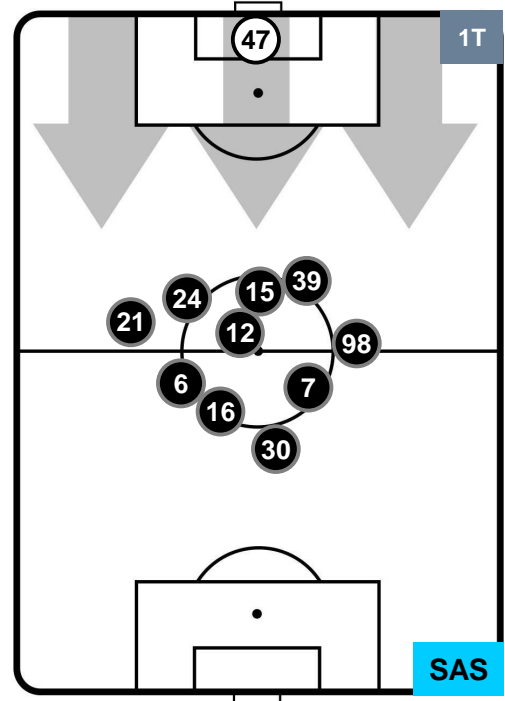

UDINESE

UDI 1

2 SAS

SASSUOLO

HEATMAP

UDINESE

UDI 1

2 SAS

SASSUOLO

POSIZIONI MEDIE

- Legenda:**
- 1ª Sostituzione
 - Giocatore Entrato
 - Giocatore Uscito
 - 2ª Sostituzione
 - Giocatore Entrato
 - Giocatore Uscito
 - Giocatore Entrato in sostituzione di
 - 3ª Sostituzione
 - Giocatore Entrato
 - Giocatore Uscito
 - Giocatore Entrato in sostituzione di