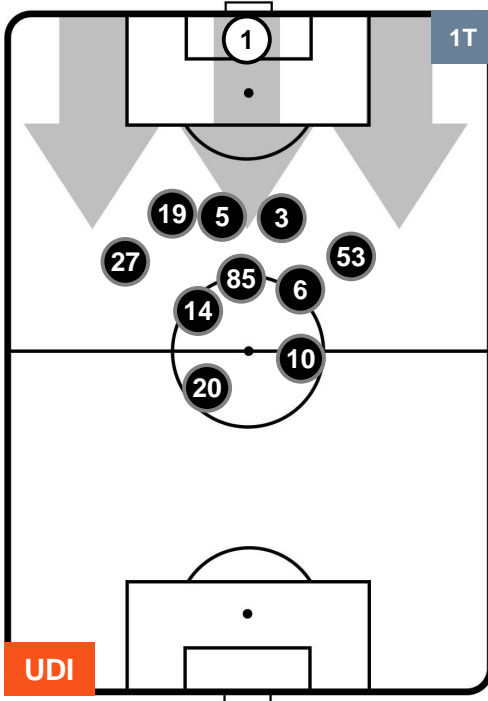

UDINESE

UDI 1

2 SAS

SASSUOLO

POSIZIONI MEDIE POSSESSO PALLA (avversario)

- Legenda:**
- 1ª Sostituzione ● Giocatore Entrato ● Giocatore Uscito
 - 2ª Sostituzione ● Giocatore Entrato ● Giocatore Uscito ■ Giocatore Entrato in sostituzione di ●
 - 3ª Sostituzione ● Giocatore Entrato ● Giocatore Uscito ■ Giocatore Entrato in sostituzione di ●