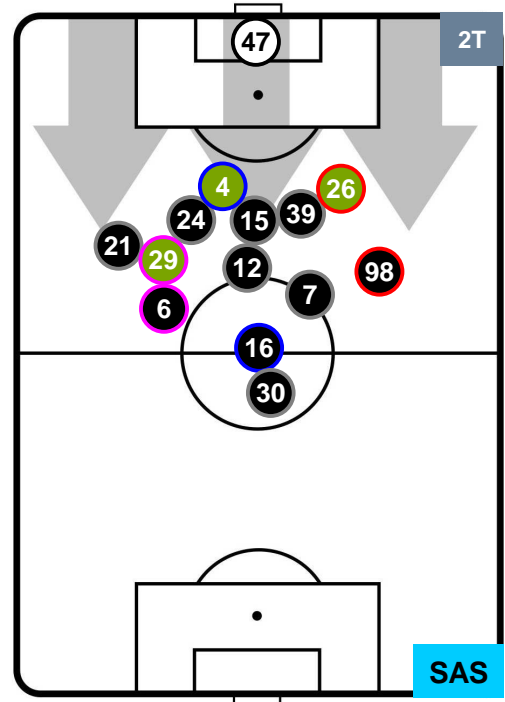

UDINESE

UDI 1

2 SAS

SASSUOLO

POSIZIONI MEDIE POSSESSO PALLA (proprio)

- Legenda:**
- 1ª Sostituzione ● Giocatore Entrato ● Giocatore Uscito
 - 2ª Sostituzione ● Giocatore Entrato ● Giocatore Uscito ■ Giocatore Entrato in sostituzione di ●
 - 3ª Sostituzione ● Giocatore Entrato ● Giocatore Uscito ■ Giocatore Entrato in sostituzione di ●

UDINESE

UDI 1

2 SAS

SASSUOLO

POSIZIONI MEDIE POSSESSO PALLA (avversario)

- Legenda:**
- 1ª Sostituzione ● Giocatore Entrato ● Giocatore Uscito
 - 2ª Sostituzione ● Giocatore Entrato ● Giocatore Uscito ■ Giocatore Entrato in sostituzione di ●
 - 3ª Sostituzione ● Giocatore Entrato ● Giocatore Uscito ■ Giocatore Entrato in sostituzione di ●