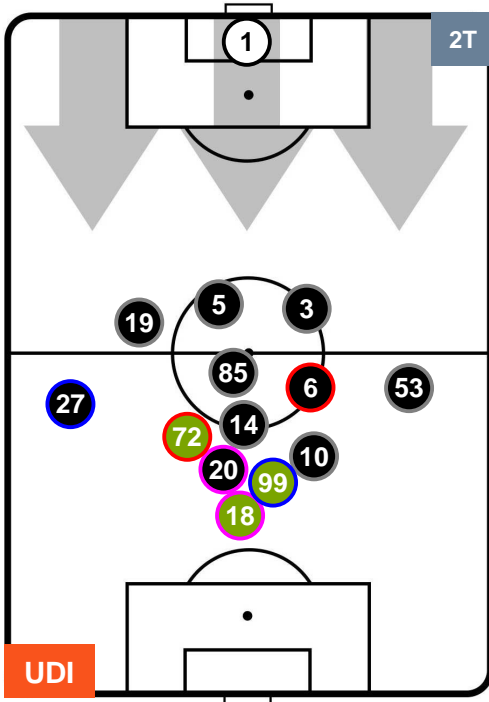

SASSUOLO

POSIZIONI MEDIE

- Legenda:**
- 1ª Sostituzione
 - Giocatore Entrato
 - Giocatore Uscito
 - 2ª Sostituzione
 - Giocatore Entrato
 - Giocatore Uscito
 - Giocatore Entrato in sostituzione di
 - 3ª Sostituzione
 - Giocatore Entrato
 - Giocatore Uscito
 - Giocatore Entrato in sostituzione di

UDINESE

UDI 1

2 SAS

SASSUOLO

POSIZIONI MEDIE POSSESSO PALLA (proprio)

- Legenda:**
- 1ª Sostituzione ● Giocatore Entrato ● Giocatore Uscito
 - 2ª Sostituzione ● Giocatore Entrato ● Giocatore Uscito ■ Giocatore Entrato in sostituzione di ●
 - 3ª Sostituzione ● Giocatore Entrato ● Giocatore Uscito ■ Giocatore Entrato in sostituzione di ●

UDINESE

UDI 1

2 SAS

SASSUOLO

POSIZIONI MEDIE POSSESSO PALLA (avversario)

- Legenda:**
- 1ª Sostituzione ● Giocatore Entrato ● Giocatore Uscito
 - 2ª Sostituzione ● Giocatore Entrato ● Giocatore Uscito ■ Giocatore Entrato in sostituzione di ●
 - 3ª Sostituzione ● Giocatore Entrato ● Giocatore Uscito ■ Giocatore Entrato in sostituzione di ●