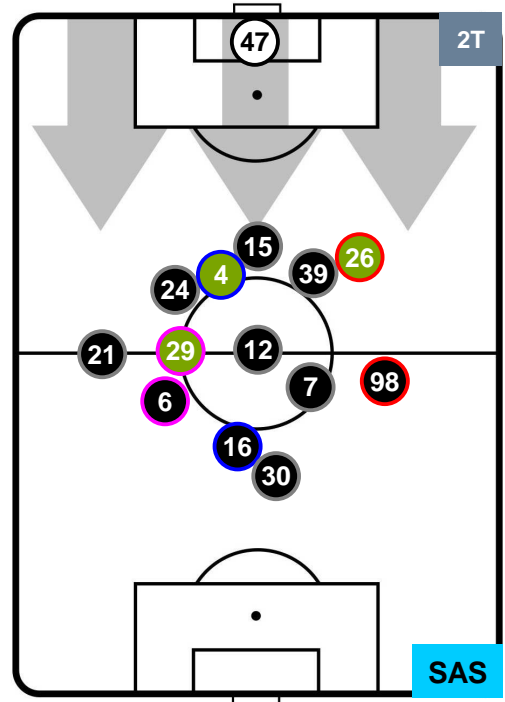

SASSUOLO

POSIZIONI MEDIE

- Legenda:**
- 1ª Sostituzione
 - Giocatore Entrato
 - Giocatore Uscito
 - 2ª Sostituzione
 - Giocatore Entrato
 - Giocatore Uscito
 - Giocatore Entrato in sostituzione di
 - 3ª Sostituzione
 - Giocatore Entrato
 - Giocatore Uscito
 - Giocatore Entrato in sostituzione di

UDINESE

UDI 1

2 SAS

SASSUOLO

POSIZIONI MEDIE POSSESSO PALLA (proprio)

- Legenda:**
- 1ª Sostituzione ● Giocatore Entrato ● Giocatore Uscito
 - 2ª Sostituzione ● Giocatore Entrato ● Giocatore Uscito ■ Giocatore Entrato in sostituzione di ●
 - 3ª Sostituzione ● Giocatore Entrato ● Giocatore Uscito ■ Giocatore Entrato in sostituzione di ●

UDINESE

UDI 1

2 SAS

SASSUOLO

POSIZIONI MEDIE POSSESSO PALLA (avversario)

- Legenda:**
- 1ª Sostituzione ● Giocatore Entrato ● Giocatore Uscito
 - 2ª Sostituzione ● Giocatore Entrato ● Giocatore Uscito ■ Giocatore Entrato in sostituzione di ●
 - 3ª Sostituzione ● Giocatore Entrato ● Giocatore Uscito ■ Giocatore Entrato in sostituzione di ●