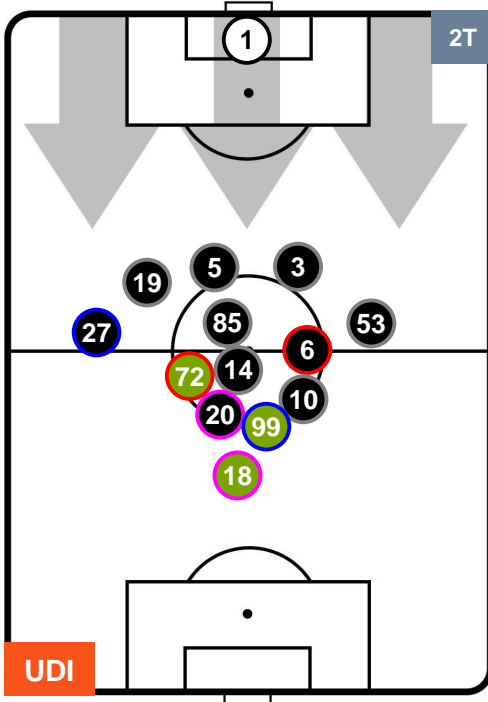

UDINESE

UDI 1

2 SAS

SASSUOLO

HEATMAP

UDINESE

UDI 1

2 SAS

SASSUOLO

POSIZIONI MEDIE

- Legenda:**
- 1ª Sostituzione
 - Giocatore Entrato
 - Giocatore Uscito
 - 2ª Sostituzione
 - Giocatore Entrato
 - Giocatore Uscito
 - Giocatore Entrato in sostituzione di
 - 3ª Sostituzione
 - Giocatore Entrato
 - Giocatore Uscito
 - Giocatore Entrato in sostituzione di