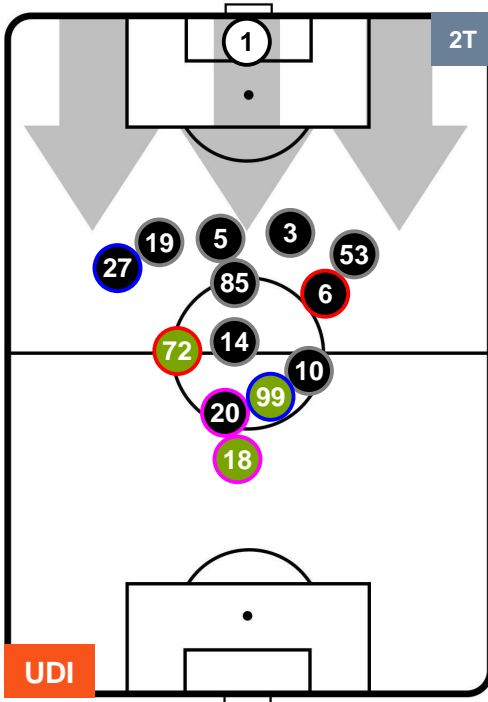

UDINESE

UDI 1

2 SAS

SASSUOLO

POSIZIONI MEDIE POSSESSO PALLA (proprio)

- Legenda:**
- 1ª Sostituzione ● Giocatore Entrato ● Giocatore Uscito
 - 2ª Sostituzione ● Giocatore Entrato ● Giocatore Uscito ■ Giocatore Entrato in sostituzione di ●
 - 3ª Sostituzione ● Giocatore Entrato ● Giocatore Uscito ■ Giocatore Entrato in sostituzione di ●

UDINESE

UDI 1

2 SAS

SASSUOLO

POSIZIONI MEDIE POSSESSO PALLA (avversario)

- Legenda:**
- 1ª Sostituzione ● Giocatore Entrato ● Giocatore Uscito
 - 2ª Sostituzione ● Giocatore Entrato ● Giocatore Uscito ■ Giocatore Entrato in sostituzione di ●
 - 3ª Sostituzione ● Giocatore Entrato ● Giocatore Uscito ■ Giocatore Entrato in sostituzione di ●