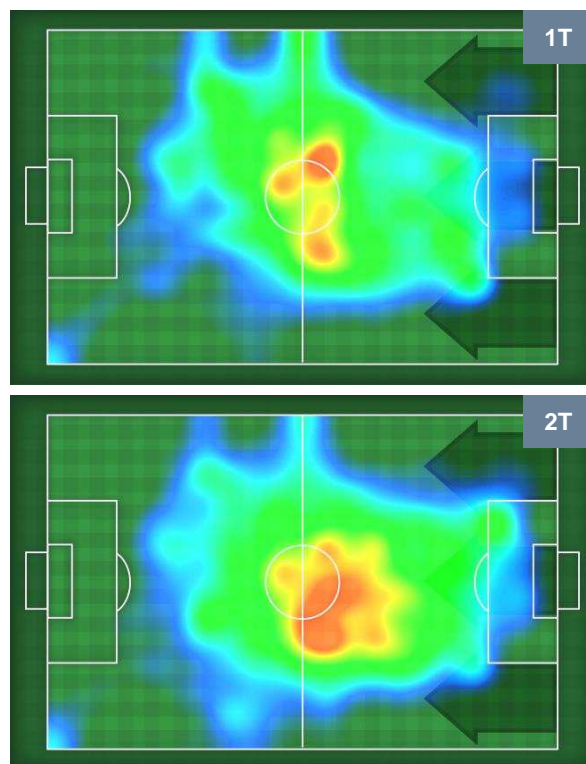

UDINESE

UDI 1

2 SAS

SASSUOLO

MVP (Most Valuable Player)

SEKO FOFANA		6
UDINESE		UDI
Ruolo:	Centrocampista	
Altezza:	1,83m	
Peso:	74 Kg	
Data Nascita:	07/05/1995	
Nazionalità:	FRA	
Jog 21% - Run 70% - Sprint 9%		Km 7.378
1.568	5.141	0.669
Statistiche		
Gol	1	
Occasioni da gol	1	
Totale tiri	1	
Tiri in porta (Gol)	1(1)	
Azioni attacco	1	
Palle recuperate	2	
Minuti giocati	60'	

STEFANO SENSI		12
SASSUOLO		SAS
Ruolo:	Centrocampista	
Altezza:	1,68m	
Peso:	62 Kg	
Data Nascita:	05/08/1995	
Nazionalità:	ITA	
Jog 19% - Run 74% - Sprint 7%		Km 12.477
2.317	9.178	0.982
Statistiche		
Gol	1	
Occasioni da gol	1	
Totale tiri	2	
Tiri in porta (Gol)	2(1)	
Azioni attacco	2	
Palle recuperate	7	
Falli subiti	1	
Minuti giocati	98'	

HeatMap