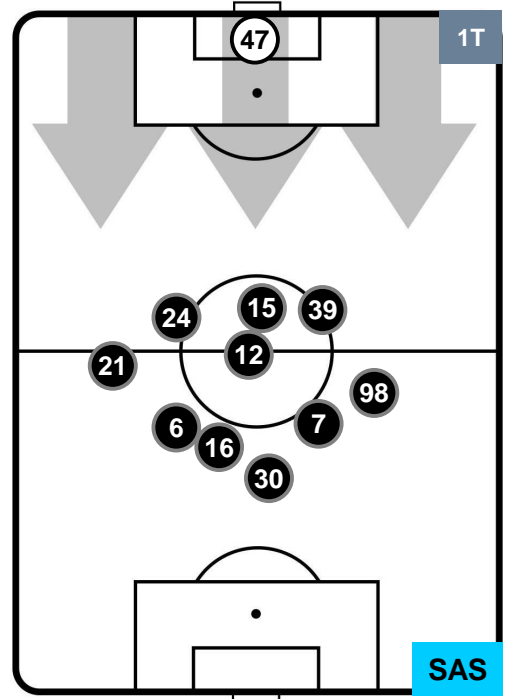

SASSUOLO

POSIZIONI MEDIE

- Legenda:**
- 1ª Sostituzione
 - Giocatore Entrato
 - Giocatore Uscito
 - 2ª Sostituzione
 - Giocatore Entrato
 - Giocatore Uscito
 - Giocatore Entrato in sostituzione di
 - 3ª Sostituzione
 - Giocatore Entrato
 - Giocatore Uscito
 - Giocatore Entrato in sostituzione di

UDINESE

UDI 1

2 SAS

SASSUOLO

POSIZIONI MEDIE POSSESSO PALLA (proprio)

- Legenda:**
- 1ª Sostituzione ● Giocatore Entrato ● Giocatore Uscito
 - 2ª Sostituzione ● Giocatore Entrato ● Giocatore Uscito ■ Giocatore Entrato in sostituzione di ●
 - 3ª Sostituzione ● Giocatore Entrato ● Giocatore Uscito ■ Giocatore Entrato in sostituzione di ●

UDINESE

UDI 1

2 SAS

SASSUOLO

POSIZIONI MEDIE POSSESSO PALLA (avversario)

- Legenda:**
- 1ª Sostituzione ● Giocatore Entrato ● Giocatore Uscito
 - 2ª Sostituzione ● Giocatore Entrato ● Giocatore Uscito ■ Giocatore Entrato in sostituzione di ●
 - 3ª Sostituzione ● Giocatore Entrato ● Giocatore Uscito ■ Giocatore Entrato in sostituzione di ●