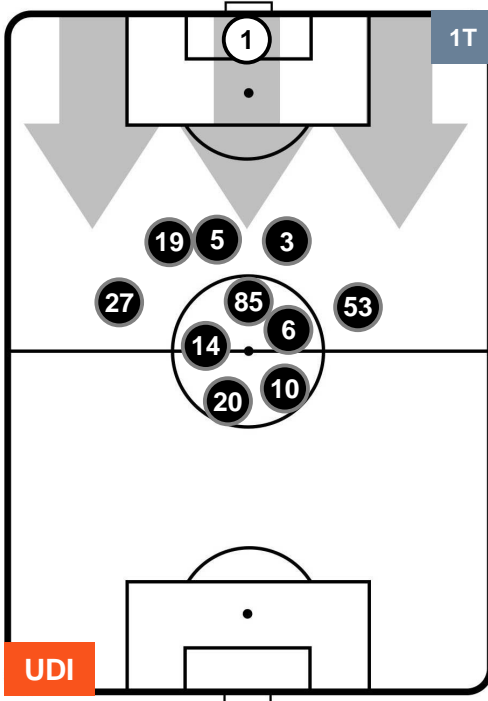

UDINESE

UDI 1

2 SAS

SASSUOLO

HEATMAP

UDINESE

UDI 1

2 SAS

SASSUOLO

POSIZIONI MEDIE

- Legenda:**
- 1ª Sostituzione
 - Giocatore Entrato
 - Giocatore Uscito
 - 2ª Sostituzione
 - Giocatore Entrato
 - Giocatore Uscito
 - Giocatore Entrato in sostituzione di
 - 3ª Sostituzione
 - Giocatore Entrato
 - Giocatore Uscito
 - Giocatore Entrato in sostituzione di