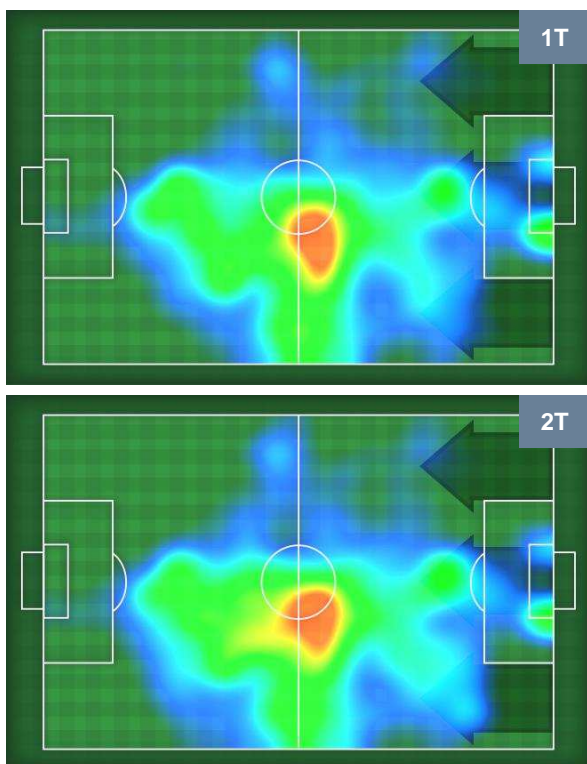

UDINESE

UDI 1

2 SAS

SASSUOLO

MVP (Most Valuable Player)

SEKO FOFANA		6
UDINESE		UDI
Ruolo:	Centrocampista	
Altezza:	1,83m	
Peso:	74 Kg	
Data Nascita:	07/05/1995	
Nazionalità:	FRA	
Jog 21% - Run 70% - Sprint 9%		Km 7.378
1.568	5.141	0.669
Statistiche		
Gol	1	
Occasioni da gol	1	
Totale tiri	1	
Tiri in porta (Gol)	1(1)	
Azioni attacco	1	
Palle recuperate	2	
Minuti giocati	60'	

STEFANO SENSI		12
SASSUOLO		SAS
Ruolo:	Centrocampista	
Altezza:	1,68m	
Peso:	62 Kg	
Data Nascita:	05/08/1995	
Nazionalità:	ITA	
Jog 19% - Run 74% - Sprint 7%		Km 12.477
2.317	9.178	0.982
Statistiche		
Gol	1	
Occasioni da gol	1	
Totale tiri	2	
Tiri in porta (Gol)	2(1)	
Azioni attacco	2	
Palle recuperate	7	
Falli subiti	1	
Minuti giocati	98'	

HeatMap