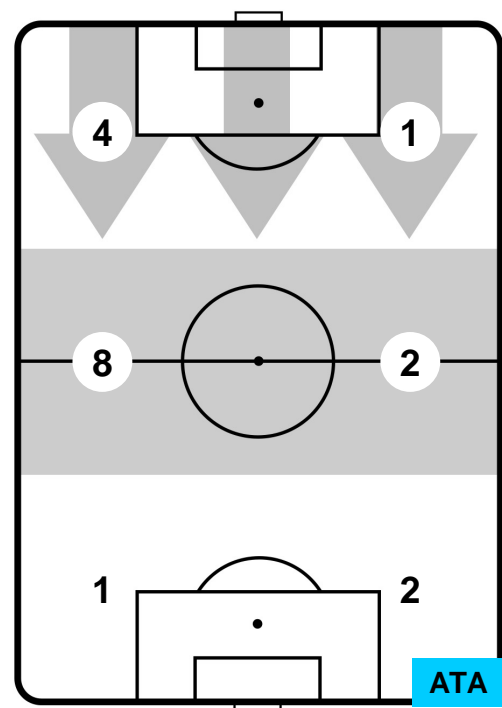

5 ATA

ATALANTA

ZONE DI TIRO

0	Gol	5
2	In porta	10
3	Fuori Porta	9

CROSS IN GIOCO

PALLE RECUPERATE

HELLAS VERONA

VER 0

5 ATA

ATALANTA

MVP (Most Valuable Player)

RYDER MATOS		30
HELLAS VERONA		VER
Ruolo:	Attaccante	
Altezza:	1,83m	
Peso:	79 Kg	
Data Nascita:	27/02/1993	
Nazionalità:	BRA	
Jog 25% - Run 65% - Sprint 10% Km 10.854		
2.754	7.008	1.092
Statistiche		
Occasioni da gol	1	
Totale tiri	2	
Tiri in porta (Gol)	1(0)	
Azioni attacco	2	
Palle recuperate	3	
Falli subiti	3	
Minuti giocati	96'	

JOSIP ILICIC		72
ATALANTA		ATA
Ruolo:	Attaccante	
Altezza:	1,9m	
Peso:	79 Kg	
Data Nascita:	29/01/1988	
Nazionalità:	SVN	
Jog 23% - Run 66% - Sprint 11% Km 10.826		
2.521	7.154	1.151
Statistiche		
Gol	3	
Occasioni da gol	10	
Totale tiri	10	
Tiri in porta (Gol)	6(3)	
Assist	1	
Azioni attacco	9	
Palle recuperate	2	
Falli subiti	2	
Minuti giocati	94'	