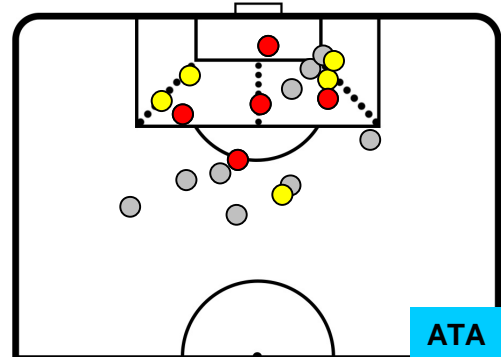

HELLAS VERONA

VER 0

5 ATA

ATALANTA

POSIZIONI MEDIE POSSESSO PALLA (avversario)

- Legenda:**
- 1ª Sostituzione ● Giocatore Entrato ● Giocatore Uscito
 - 2ª Sostituzione ● Giocatore Entrato ● Giocatore Uscito ■ Giocatore Entrato in sostituzione di ●
 - 3ª Sostituzione ● Giocatore Entrato ● Giocatore Uscito ■ Giocatore Entrato in sostituzione di ●

5 ATA

ATALANTA

ZONE DI TIRO

0	Gol	5
2	In porta	10
3	Fuori Porta	9

CROSS IN GIOCO

PALLE RECUPERATE

HELLAS VERONA

VER 0

5 ATA

ATALANTA

MVP (Most Valuable Player)

RYDER MATOS		30
HELLAS VERONA		VER
Ruolo:	Attaccante	
Altezza:	1,83m	
Peso:	79 Kg	
Data Nascita:	27/02/1993	
Nazionalità:	BRA	
Jog 25% - Run 65% - Sprint 10% Km 10.854		
2.754	7.008	1.092
Statistiche		
Occasioni da gol	1	
Totale tiri	2	
Tiri in porta (Gol)	1(0)	
Azioni attacco	2	
Palle recuperate	3	
Falli subiti	3	
Minuti giocati	96'	

JOSIP ILICIC		72
ATALANTA		ATA
Ruolo:	Attaccante	
Altezza:	1,9m	
Peso:	79 Kg	
Data Nascita:	29/01/1988	
Nazionalità:	SVN	
Jog 23% - Run 66% - Sprint 11% Km 10.826		
2.521	7.154	1.151
Statistiche		
Gol	3	
Occasioni da gol	10	
Totale tiri	10	
Tiri in porta (Gol)	6(3)	
Assist	1	
Azioni attacco	9	
Palle recuperate	2	
Falli subiti	2	
Minuti giocati	94'	