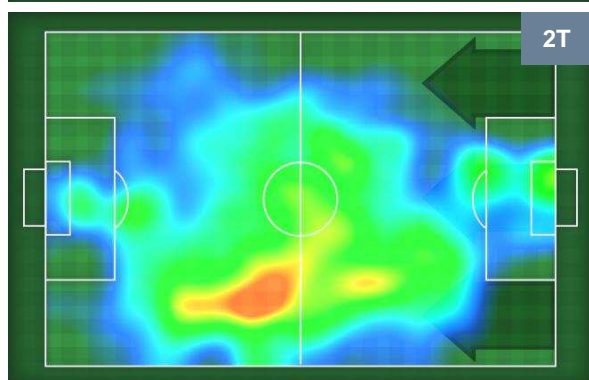

HELLAS VERONA

VER 0

5 ATA

ATALANTA

MVP (Most Valuable Player)

RYDER MATOS		30
HELLAS VERONA		VER
Ruolo:	Attaccante	
Altezza:	1,83m	
Peso:	79 Kg	
Data Nascita:	27/02/1993	
Nazionalità:	BRA	
Jog 25% - Run 65% - Sprint 10% Km 10.854		
2.754	7.008	1.092
Statistiche		
Occasioni da gol	1	
Totale tiri	2	
Tiri in porta (Gol)	1(0)	
Azioni attacco	2	
Palle recuperate	3	
Falli subiti	3	
Minuti giocati	96'	

JOSIP ILICIC		72
ATALANTA		ATA
Ruolo:	Attaccante	
Altezza:	1,9m	
Peso:	79 Kg	
Data Nascita:	29/01/1988	
Nazionalità:	SVN	
Jog 23% - Run 66% - Sprint 11% Km 10.826		
2.521	7.154	1.151
Statistiche		
Gol	3	
Occasioni da gol	10	
Totale tiri	10	
Tiri in porta (Gol)	6(3)	
Assist	1	
Azioni attacco	9	
Palle recuperate	2	
Falli subiti	2	
Minuti giocati	94'	

HeatMap