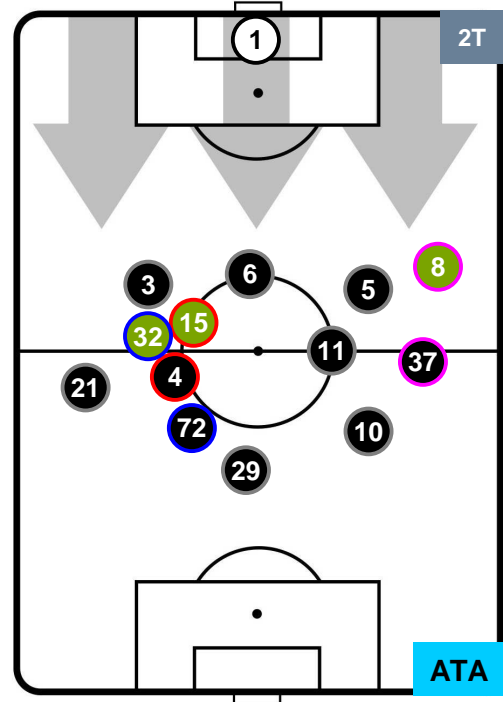

VER 0

5 ATA

ATALANTA

POSIZIONI MEDIE

- Legenda:**
- 1ª Sostituzione ● Giocatore Entrato ● Giocatore Uscito
 - 2ª Sostituzione ● Giocatore Entrato ● Giocatore Uscito ■ Giocatore Entrato in sostituzione di ●
 - 3ª Sostituzione ● Giocatore Entrato ● Giocatore Uscito ■ Giocatore Entrato in sostituzione di ●

HELLAS VERONA

VER 0

5 ATA

ATALANTA

POSIZIONI MEDIE POSSESSO PALLA (proprio)

- Legenda:**
- 1ª Sostituzione ● Giocatore Entrato ● Giocatore Uscito
 - 2ª Sostituzione ● Giocatore Entrato ● Giocatore Uscito ■ Giocatore Entrato in sostituzione di ●
 - 3ª Sostituzione ● Giocatore Entrato ● Giocatore Uscito ■ Giocatore Entrato in sostituzione di ●

HELLAS VERONA

VER 0

5 ATA

ATALANTA

POSIZIONI MEDIE POSSESSO PALLA (avversario)

- Legenda:**
- 1ª Sostituzione ● Giocatore Entrato ● Giocatore Uscito
 - 2ª Sostituzione ● Giocatore Entrato ● Giocatore Uscito ■ Giocatore Entrato in sostituzione di ●
 - 3ª Sostituzione ● Giocatore Entrato ● Giocatore Uscito ■ Giocatore Entrato in sostituzione di ●