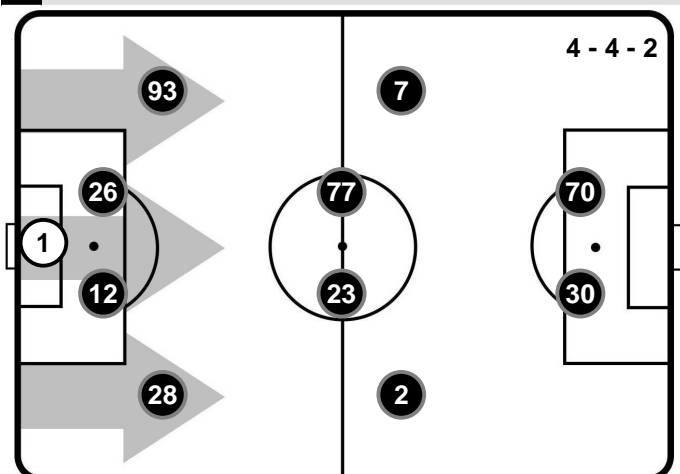

HELLAS VERONA

VER 0

5 ATA

ATALANTA

FORMAZIONI

HELLAS VERONA

- 1 NICOLAS (P)
- 28 ALEX FERRARI
- 12 ANTONIO CARACCILOLO
- 26 JAGOS VUKOVIC
- 93 MOHAMED FARES
- 2 ROMULO
- 23 SIMONE CALVANO
- 77 MARCEL BUCHEL
- 7 DANIELE VERDE
- 30 RYDER MATOS
- 70 BRUNO PETKOVIC