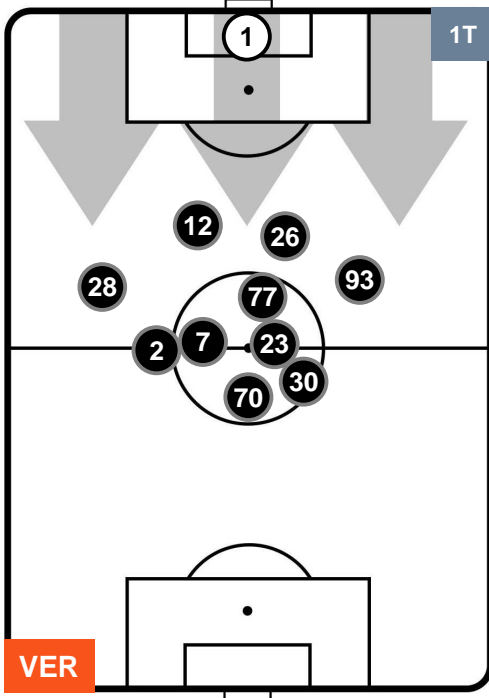

VER 0

5 ATA

ATALANTA

POSIZIONI MEDIE

- Legenda:**
- 1ª Sostituzione ● Giocatore Entrato ● Giocatore Uscito
 - 2ª Sostituzione ● Giocatore Entrato ● Giocatore Uscito ■ Giocatore Entrato in sostituzione di ●
 - 3ª Sostituzione ● Giocatore Entrato ● Giocatore Uscito ■ Giocatore Entrato in sostituzione di ●

HELLAS VERONA

VER 0

5 ATA

ATALANTA

POSIZIONI MEDIE POSSESSO PALLA (proprio)

- Legenda:**
- 1ª Sostituzione ● Giocatore Entrato ● Giocatore Uscito
 - 2ª Sostituzione ● Giocatore Entrato ● Giocatore Uscito ■ Giocatore Entrato in sostituzione di ●
 - 3ª Sostituzione ● Giocatore Entrato ● Giocatore Uscito ■ Giocatore Entrato in sostituzione di ●

HELLAS VERONA

VER 0

5 ATA

ATALANTA

POSIZIONI MEDIE POSSESSO PALLA (avversario)

- Legenda:**
- 1ª Sostituzione ● Giocatore Entrato ● Giocatore Uscito
 - 2ª Sostituzione ● Giocatore Entrato ● Giocatore Uscito ■ Giocatore Entrato in sostituzione di ●
 - 3ª Sostituzione ● Giocatore Entrato ● Giocatore Uscito ■ Giocatore Entrato in sostituzione di ●