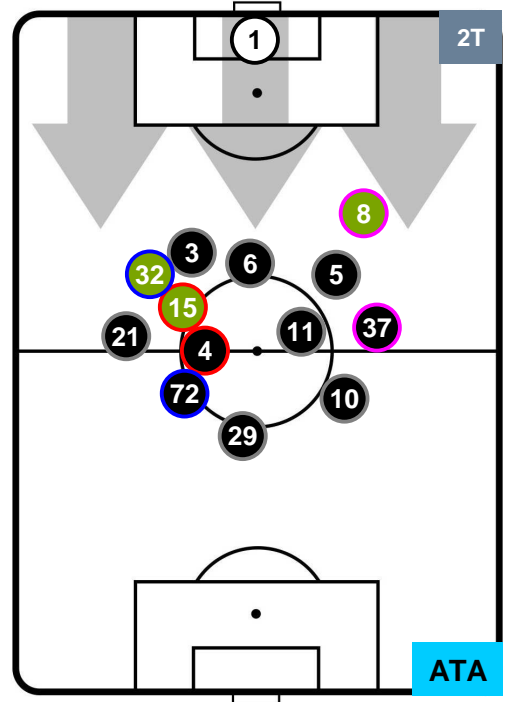

Jog-Run-Sprint (km 106.858)

28.47	69.815	8.573
-------	--------	-------

HELLAS VERONA

VER 0

5 ATA

ATALANTA

HEATMAP

HELLAS VERONA

VER 0

5 ATA

ATALANTA

POSIZIONI MEDIE

- Legenda:**
- 1ª Sostituzione ● Giocatore Entrato ● Giocatore Uscito
 - 2ª Sostituzione ● Giocatore Entrato ● Giocatore Uscito ■ Giocatore Entrato in sostituzione di ●
 - 3ª Sostituzione ● Giocatore Entrato ● Giocatore Uscito ■ Giocatore Entrato in sostituzione di ●