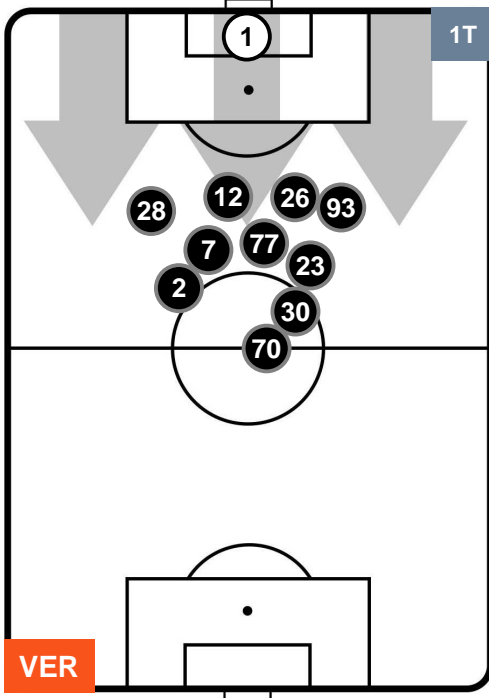

VER 0

5 ATA

ATALANTA

POSIZIONI MEDIE

- Legenda:**
- 1ª Sostituzione ● Giocatore Entrato ● Giocatore Uscito
 - 2ª Sostituzione ● Giocatore Entrato ● Giocatore Uscito ■ Giocatore Entrato in sostituzione di ●
 - 3ª Sostituzione ● Giocatore Entrato ● Giocatore Uscito ■ Giocatore Entrato in sostituzione di ●

HELLAS VERONA

VER 0

5 ATA

ATALANTA

POSIZIONI MEDIE POSSESSO PALLA (proprio)

- Legenda:**
- 1ª Sostituzione ● Giocatore Entrato ● Giocatore Uscito
 - 2ª Sostituzione ● Giocatore Entrato ● Giocatore Uscito ■ Giocatore Entrato in sostituzione di ●
 - 3ª Sostituzione ● Giocatore Entrato ● Giocatore Uscito ■ Giocatore Entrato in sostituzione di ●

HELLAS VERONA

VER 0

5 ATA

ATALANTA

POSIZIONI MEDIE POSSESSO PALLA (avversario)

- Legenda:**
- 1ª Sostituzione ● Giocatore Entrato ● Giocatore Uscito
 - 2ª Sostituzione ● Giocatore Entrato ● Giocatore Uscito ■ Giocatore Entrato in sostituzione di ●
 - 3ª Sostituzione ● Giocatore Entrato ● Giocatore Uscito ■ Giocatore Entrato in sostituzione di ●