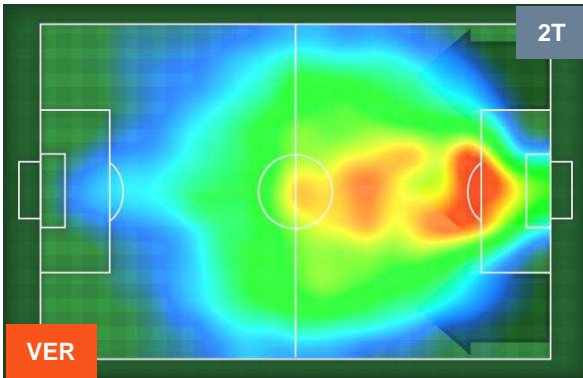

Jog-Run-Sprint (km 106.858)

28.47	69.815	8.573
-------	--------	-------

HELLAS VERONA

VER 0

5 ATA

ATALANTA

HEATMAP

HELLAS VERONA

VER 0

5 ATA

ATALANTA

POSIZIONI MEDIE

- Legenda:**
- 1ª Sostituzione ● Giocatore Entrato ● Giocatore Uscito
 - 2ª Sostituzione ● Giocatore Entrato ● Giocatore Uscito ■ Giocatore Entrato in sostituzione di ●
 - 3ª Sostituzione ● Giocatore Entrato ● Giocatore Uscito ■ Giocatore Entrato in sostituzione di ●