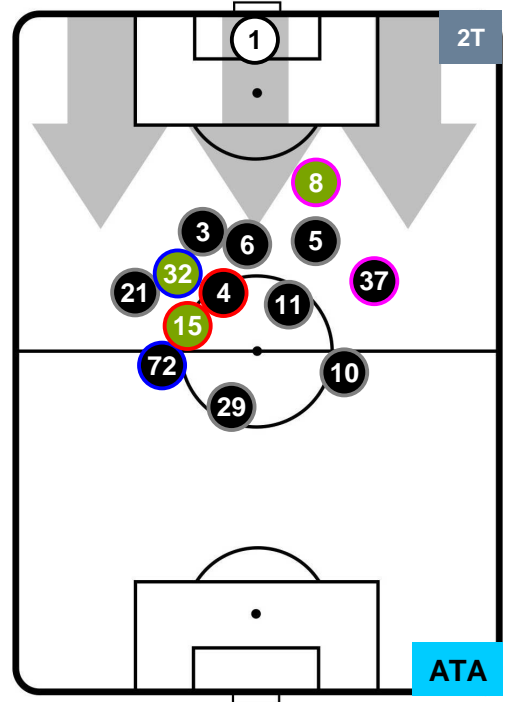

VER 0

5 ATA

ATALANTA

POSIZIONI MEDIE

- Legenda:**
- 1ª Sostituzione ● Giocatore Entrato ● Giocatore Uscito
 - 2ª Sostituzione ● Giocatore Entrato ● Giocatore Uscito ■ Giocatore Entrato in sostituzione di ●
 - 3ª Sostituzione ● Giocatore Entrato ● Giocatore Uscito ■ Giocatore Entrato in sostituzione di ●

HELLAS VERONA

VER 0

5 ATA

ATALANTA

POSIZIONI MEDIE POSSESSO PALLA (proprio)

- Legenda:**
- 1ª Sostituzione ● Giocatore Entrato ● Giocatore Uscito
 - 2ª Sostituzione ● Giocatore Entrato ● Giocatore Uscito ■ Giocatore Entrato in sostituzione di ●
 - 3ª Sostituzione ● Giocatore Entrato ● Giocatore Uscito ■ Giocatore Entrato in sostituzione di ●

HELLAS VERONA

VER 0

5 ATA

ATALANTA

POSIZIONI MEDIE POSSESSO PALLA (avversario)

- Legenda:**
- 1ª Sostituzione ● Giocatore Entrato ● Giocatore Uscito
 - 2ª Sostituzione ● Giocatore Entrato ● Giocatore Uscito ■ Giocatore Entrato in sostituzione di ●
 - 3ª Sostituzione ● Giocatore Entrato ● Giocatore Uscito ■ Giocatore Entrato in sostituzione di ●