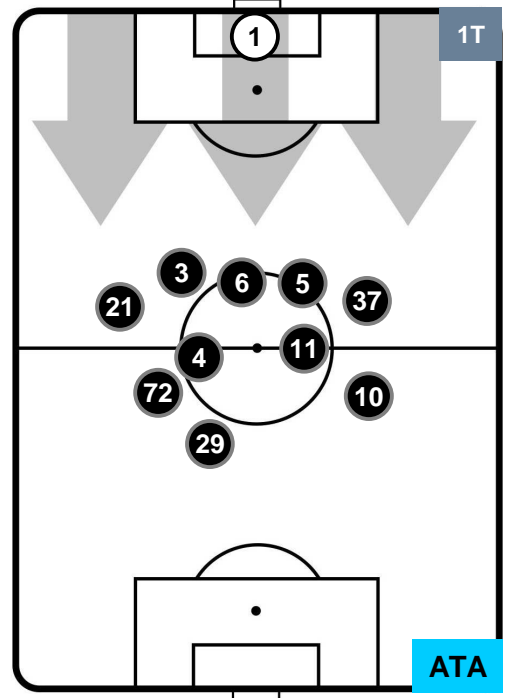

VER 0

5 ATA

ATALANTA

POSIZIONI MEDIE

- Legenda:**
- 1ª Sostituzione ● Giocatore Entrato ● Giocatore Uscito
 - 2ª Sostituzione ● Giocatore Entrato ● Giocatore Uscito ■ Giocatore Entrato in sostituzione di ●
 - 3ª Sostituzione ● Giocatore Entrato ● Giocatore Uscito ■ Giocatore Entrato in sostituzione di ●

HELLAS VERONA

VER 0

5 ATA

ATALANTA

POSIZIONI MEDIE POSSESSO PALLA (proprio)

- Legenda:**
- 1ª Sostituzione ● Giocatore Entrato ● Giocatore Uscito
 - 2ª Sostituzione ● Giocatore Entrato ● Giocatore Uscito ■ Giocatore Entrato in sostituzione di ●
 - 3ª Sostituzione ● Giocatore Entrato ● Giocatore Uscito ■ Giocatore Entrato in sostituzione di ●

HELLAS VERONA

VER 0

5 ATA

ATALANTA

POSIZIONI MEDIE POSSESSO PALLA (avversario)

- Legenda:**
- 1ª Sostituzione ● Giocatore Entrato ● Giocatore Uscito
 - 2ª Sostituzione ● Giocatore Entrato ● Giocatore Uscito ■ Giocatore Entrato in sostituzione di ●
 - 3ª Sostituzione ● Giocatore Entrato ● Giocatore Uscito ■ Giocatore Entrato in sostituzione di ●