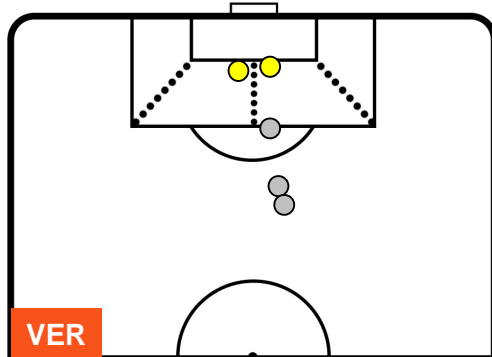

HELLAS VERONA

VER 0

5 ATA

ATALANTA

POSIZIONI MEDIE POSSESSO PALLA (avversario)

- Legenda:**
- 1ª Sostituzione ● Giocatore Entrato ● Giocatore Uscito
 - 2ª Sostituzione ● Giocatore Entrato ● Giocatore Uscito ■ Giocatore Entrato in sostituzione di ●
 - 3ª Sostituzione ● Giocatore Entrato ● Giocatore Uscito ■ Giocatore Entrato in sostituzione di ●

HELLAS VERONA

VER 0

5 ATA

ATALANTA

BARICENTRO

BILANCIAMENTO OFFENSIVO

HELLAS VERONA

VER 0

5 ATA

ATALANTA

ZONE DI TIRO

0	Gol	5
2	In porta	10
3	Fuori Porta	9

CROSS IN GIOCO

PALLE RECUPERATE

HELLAS VERONA

VER 0