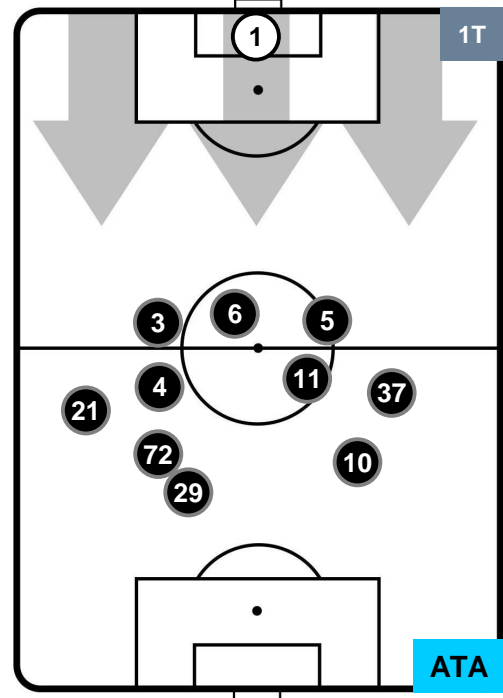

VER 0

5 ATA

ATALANTA

POSIZIONI MEDIE

- Legenda:**
- 1ª Sostituzione ● Giocatore Entrato ● Giocatore Uscito
 - 2ª Sostituzione ● Giocatore Entrato ● Giocatore Uscito ■ Giocatore Entrato in sostituzione di ●
 - 3ª Sostituzione ● Giocatore Entrato ● Giocatore Uscito ■ Giocatore Entrato in sostituzione di ●

HELLAS VERONA

VER 0

5 ATA

ATALANTA

POSIZIONI MEDIE POSSESSO PALLA (proprio)

- Legenda:**
- 1ª Sostituzione ● Giocatore Entrato ● Giocatore Uscito
 - 2ª Sostituzione ● Giocatore Entrato ● Giocatore Uscito ■ Giocatore Entrato in sostituzione di ●
 - 3ª Sostituzione ● Giocatore Entrato ● Giocatore Uscito ■ Giocatore Entrato in sostituzione di ●

HELLAS VERONA

VER 0

5 ATA

ATALANTA

POSIZIONI MEDIE POSSESSO PALLA (avversario)

- Legenda:**
- 1ª Sostituzione ● Giocatore Entrato ● Giocatore Uscito
 - 2ª Sostituzione ● Giocatore Entrato ● Giocatore Uscito ■ Giocatore Entrato in sostituzione di ●
 - 3ª Sostituzione ● Giocatore Entrato ● Giocatore Uscito ■ Giocatore Entrato in sostituzione di ●