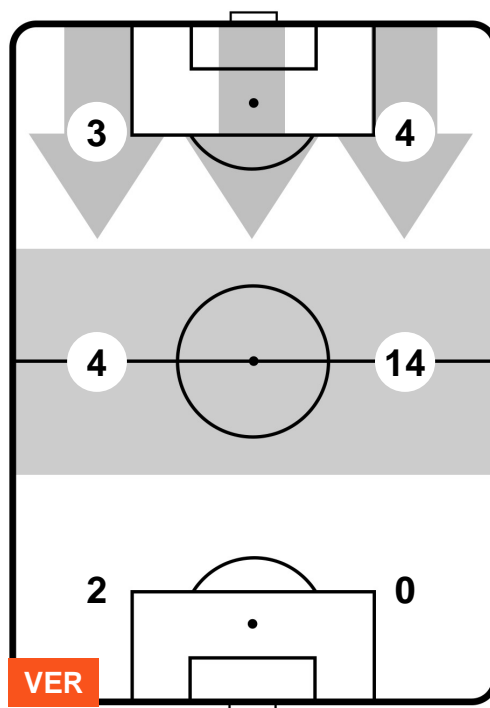

5 ATA

ATALANTA

ZONE DI TIRO

0	Gol	5
2	In porta	10
3	Fuori Porta	9

CROSS IN GIOCO

PALLE RECUPERATE

HELLAS VERONA

VER 0

5 ATA

ATALANTA

MVP (Most Valuable Player)

RYDER MATOS		30
HELLAS VERONA		VER
Ruolo:	Attaccante	
Altezza:	1,83m	
Peso:	79 Kg	
Data Nascita:	27/02/1993	
Nazionalità:	BRA	
Jog 25% - Run 65% - Sprint 10% Km 10.854		
2.754	7.008	1.092
Statistiche		
Occasioni da gol	1	
Totale tiri	2	
Tiri in porta (Gol)	1(0)	
Azioni attacco	2	
Palle recuperate	3	
Falli subiti	3	
Minuti giocati	96'	

JOSIP ILICIC		72
ATALANTA		ATA
Ruolo:	Attaccante	
Altezza:	1,9m	
Peso:	79 Kg	
Data Nascita:	29/01/1988	
Nazionalità:	SVN	
Jog 23% - Run 66% - Sprint 11% Km 10.826		
2.521	7.154	1.151
Statistiche		
Gol	3	
Occasioni da gol	10	
Totale tiri	10	
Tiri in porta (Gol)	6(3)	
Assist	1	
Azioni attacco	9	
Palle recuperate	2	
Falli subiti	2	
Minuti giocati	94'	