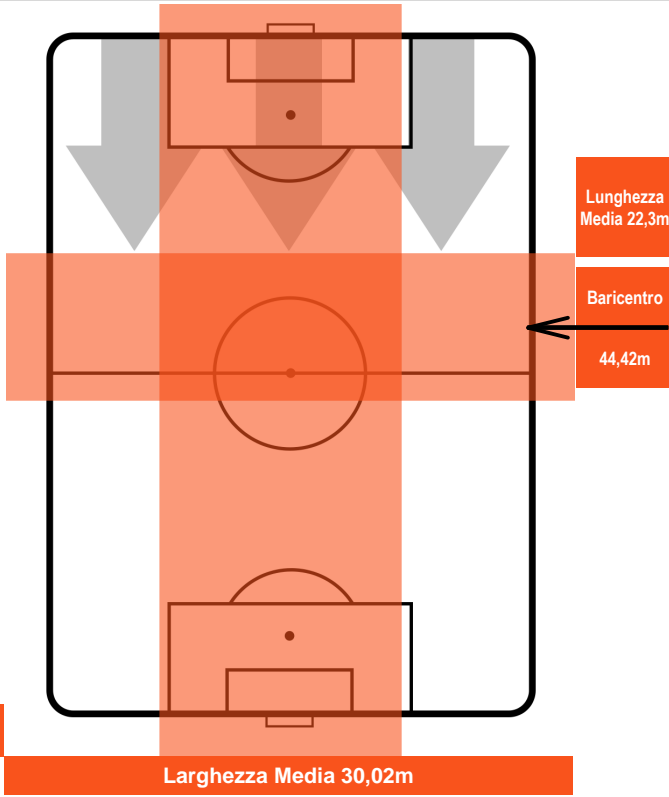

HELLAS VERONA

VER 0

5 ATA

ATALANTA

BARICENTRO