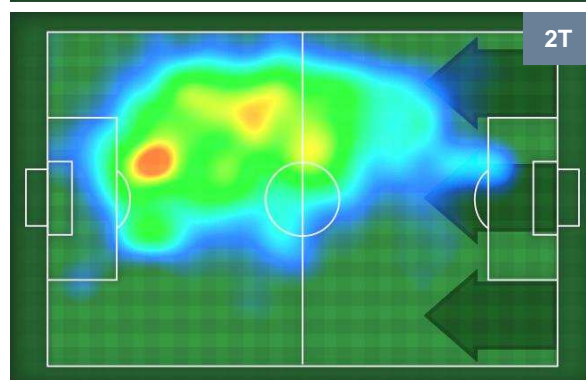

HELLAS VERONA

VER 0

5 ATA

ATALANTA

MVP (Most Valuable Player)

RYDER MATOS		30
HELLAS VERONA		VER
Ruolo:	Attaccante	
Altezza:	1,83m	
Peso:	79 Kg	
Data Nascita:	27/02/1993	
Nazionalità:	BRA	
Jog 25% - Run 65% - Sprint 10% Km 10.854		
2.754	7.008	1.092
Statistiche		
Occasioni da gol	1	
Totale tiri	2	
Tiri in porta (Gol)	1(0)	
Azioni attacco	2	
Palle recuperate	3	
Falli subiti	3	
Minuti giocati	96'	

JOSIP ILICIC		72
ATALANTA		ATA
Ruolo:	Attaccante	
Altezza:	1,9m	
Peso:	79 Kg	
Data Nascita:	29/01/1988	
Nazionalità:	SVN	
Jog 23% - Run 66% - Sprint 11% Km 10.826		
2.521	7.154	1.151
Statistiche		
Gol	3	
Occasioni da gol	10	
Totale tiri	10	
Tiri in porta (Gol)	6(3)	
Assist	1	
Azioni attacco	9	
Palle recuperate	2	
Falli subiti	2	
Minuti giocati	94'	

HeatMap