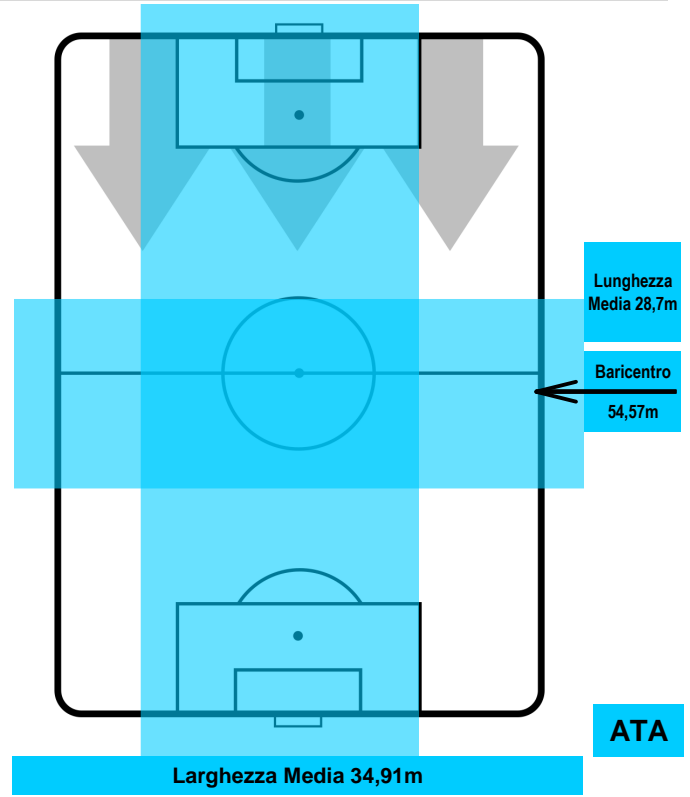

HELLAS VERONA

VER 0

5 ATA

ATALANTA

BARICENTRO