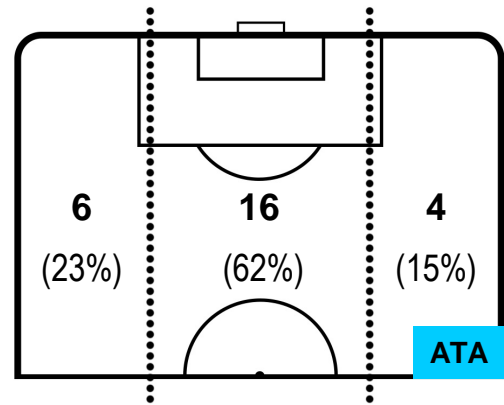

HELLAS VERONA

VER 0

5 ATA

ATALANTA

POSIZIONI MEDIE POSSESSO PALLA (avversario)

- Legenda:**
- 1ª Sostituzione ● Giocatore Entrato ● Giocatore Uscito
 - 2ª Sostituzione ● Giocatore Entrato ● Giocatore Uscito ■ Giocatore Entrato in sostituzione di ●
 - 3ª Sostituzione ● Giocatore Entrato ● Giocatore Uscito ■ Giocatore Entrato in sostituzione di ●

HELLAS VERONA

VER 0

5 ATA

ATALANTA

BARICENTRO

BILANCIAMENTO OFFENSIVO

HELLAS VERONA

VER 0

5 ATA

ATALANTA

ZONE DI TIRO

0	Gol	5
2	In porta	10
3	Fuori Porta	9

CROSS IN GIOCO

PALLE RECUPERATE

HELLAS VERONA

VER 0

JOSIP ILICIC		72
ATALANTA		ATA
Ruolo:	Attaccante	
Altezza:	1,9m	
Peso:	79 Kg	
Data Nascita:	29/01/1988	
Nazionalità:	SVN	
Jog 23% - Run 66% - Sprint 11% Km 10.826		
2.521	7.154	1.151
Statistiche		
Gol	3	
Occasioni da gol	10	
Totale tiri	10	
Tiri in porta (Gol)	6(3)	
Assist	1	
Azioni attacco	9	
Palle recuperate	2	
Falli subiti	2	
Minuti giocati	94'	