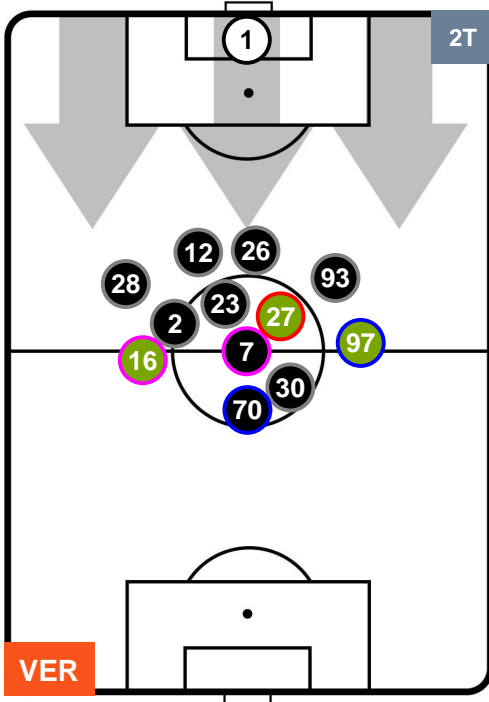

Jog-Run-Sprint (km 106.858)

28.47	69.815	8.573
-------	--------	-------

HELLAS VERONA

VER 0

5 ATA

ATALANTA

HEATMAP

HELLAS VERONA

VER 0

5 ATA

ATALANTA

POSIZIONI MEDIE

- Legenda:**
- 1ª Sostituzione ● Giocatore Entrato ● Giocatore Uscito
 - 2ª Sostituzione ● Giocatore Entrato ● Giocatore Uscito ■ Giocatore Entrato in sostituzione di ●
 - 3ª Sostituzione ● Giocatore Entrato ● Giocatore Uscito ■ Giocatore Entrato in sostituzione di ●