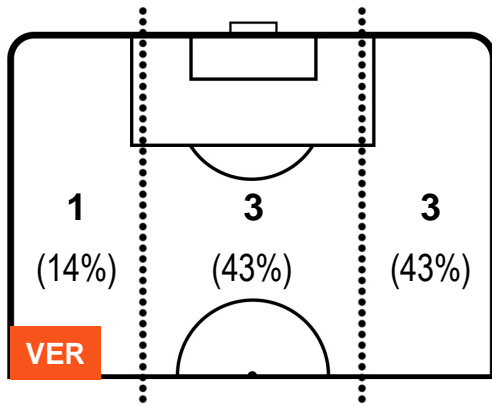

HELLAS VERONA

VER 0

5 ATA

ATALANTA

POSIZIONI MEDIE POSSESSO PALLA (avversario)

- Legenda:**
- 1ª Sostituzione ● Giocatore Entrato ● Giocatore Uscito
 - 2ª Sostituzione ● Giocatore Entrato ● Giocatore Uscito ■ Giocatore Entrato in sostituzione di ●
 - 3ª Sostituzione ● Giocatore Entrato ● Giocatore Uscito ■ Giocatore Entrato in sostituzione di ●

HELLAS VERONA

VER 0

5 ATA

ATALANTA

BARICENTRO

BILANCIAMENTO OFFENSIVO

HELLAS VERONA

VER 0

5 ATA

ATALANTA

ZONE DI TIRO

0	Gol	5
2	In porta	10
3	Fuori Porta	9

CROSS IN GIOCO

PALLE RECUPERATE

HELLAS VERONA

VER 0

JOSIP ILICIC		72
ATALANTA		ATA
Ruolo:	Attaccante	
Altezza:	1,9m	
Peso:	79 Kg	
Data Nascita:	29/01/1988	
Nazionalità:	SVN	
Jog 23% - Run 66% - Sprint 11% Km 10.826		
2.521	7.154	1.151
Statistiche		
Gol	3	
Occasioni da gol	10	
Totale tiri	10	
Tiri in porta (Gol)	6(3)	
Assist	1	
Azioni attacco	9	
Palle recuperate	2	
Falli subiti	2	
Minuti giocati	94'	