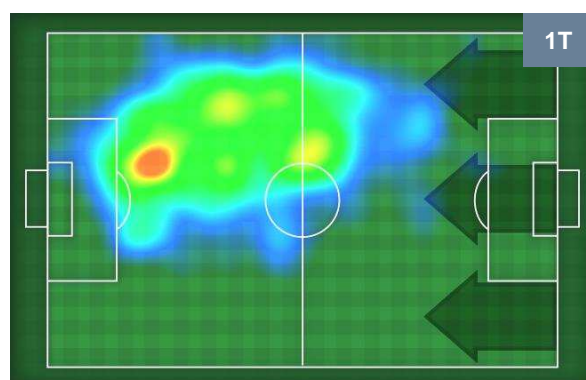

HELLAS VERONA

VER 0

5 ATA

ATALANTA

MVP (Most Valuable Player)

RYDER MATOS		30
HELLAS VERONA		VER
Ruolo:	Attaccante	
Altezza:	1,83m	
Peso:	79 Kg	
Data Nascita:	27/02/1993	
Nazionalità:	BRA	
Jog 25% - Run 65% - Sprint 10% Km 10.854		
2.754	7.008	1.092
Statistiche		
Occasioni da gol	1	
Totale tiri	2	
Tiri in porta (Gol)	1(0)	
Azioni attacco	2	
Palle recuperate	3	
Falli subiti	3	
Minuti giocati	96'	

JOSIP ILICIC		72
ATALANTA		ATA
Ruolo:	Attaccante	
Altezza:	1,9m	
Peso:	79 Kg	
Data Nascita:	29/01/1988	
Nazionalità:	SVN	
Jog 23% - Run 66% - Sprint 11% Km 10.826		
2.521	7.154	1.151
Statistiche		
Gol	3	
Occasioni da gol	10	
Totale tiri	10	
Tiri in porta (Gol)	6(3)	
Assist	1	
Azioni attacco	9	
Palle recuperate	2	
Falli subiti	2	
Minuti giocati	94'	

HeatMap