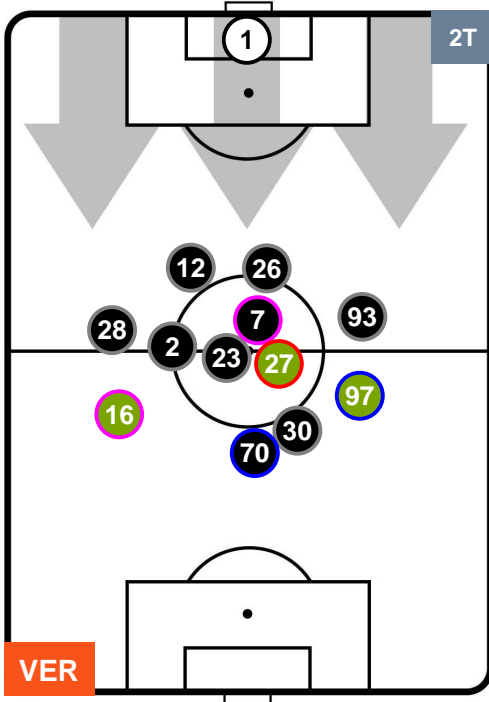

VER 0

5 ATA

ATALANTA

POSIZIONI MEDIE

- Legenda:**
- 1ª Sostituzione ● Giocatore Entrato ● Giocatore Uscito
 - 2ª Sostituzione ● Giocatore Entrato ● Giocatore Uscito ■ Giocatore Entrato in sostituzione di ●
 - 3ª Sostituzione ● Giocatore Entrato ● Giocatore Uscito ■ Giocatore Entrato in sostituzione di ●

HELLAS VERONA

VER 0

5 ATA

ATALANTA

POSIZIONI MEDIE POSSESSO PALLA (proprio)

- Legenda:**
- 1ª Sostituzione ● Giocatore Entrato ● Giocatore Uscito
 - 2ª Sostituzione ● Giocatore Entrato ● Giocatore Uscito ■ Giocatore Entrato in sostituzione di ●
 - 3ª Sostituzione ● Giocatore Entrato ● Giocatore Uscito ■ Giocatore Entrato in sostituzione di ●

HELLAS VERONA

VER 0

5 ATA

ATALANTA

POSIZIONI MEDIE POSSESSO PALLA (avversario)

- Legenda:**
- 1ª Sostituzione ● Giocatore Entrato ● Giocatore Uscito
 - 2ª Sostituzione ● Giocatore Entrato ● Giocatore Uscito ■ Giocatore Entrato in sostituzione di ●
 - 3ª Sostituzione ● Giocatore Entrato ● Giocatore Uscito ■ Giocatore Entrato in sostituzione di ●