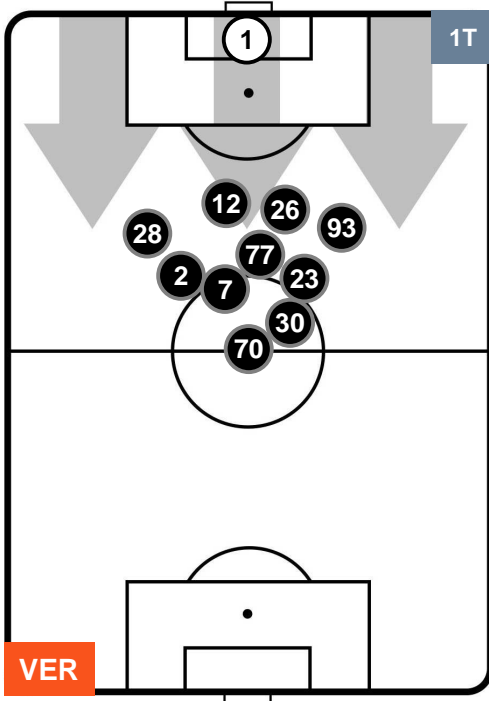

Jog-Run-Sprint (km 106.858)

28.47	69.815	8.573
-------	--------	-------

HELLAS VERONA

VER 0

5 ATA

ATALANTA

HEATMAP

HELLAS VERONA

VER 0

5 ATA

ATALANTA

POSIZIONI MEDIE

- Legenda:**
- 1ª Sostituzione ● Giocatore Entrato ● Giocatore Uscito
 - 2ª Sostituzione ● Giocatore Entrato ● Giocatore Uscito ■ Giocatore Entrato in sostituzione di ●
 - 3ª Sostituzione ● Giocatore Entrato ● Giocatore Uscito ■ Giocatore Entrato in sostituzione di ●