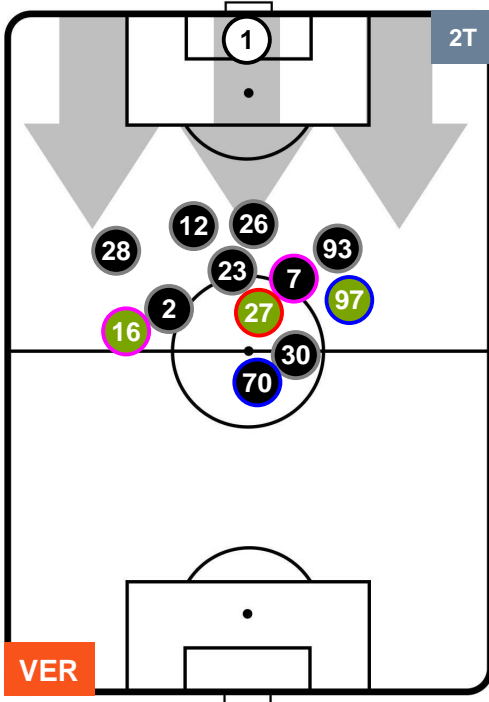

VER 0

5 ATA

ATALANTA

POSIZIONI MEDIE

- Legenda:**
- 1ª Sostituzione ● Giocatore Entrato ● Giocatore Uscito
 - 2ª Sostituzione ● Giocatore Entrato ● Giocatore Uscito ■ Giocatore Entrato in sostituzione di ●
 - 3ª Sostituzione ● Giocatore Entrato ● Giocatore Uscito ■ Giocatore Entrato in sostituzione di ●

HELLAS VERONA

VER 0

5 ATA

ATALANTA

POSIZIONI MEDIE POSSESSO PALLA (proprio)

- Legenda:**
- 1ª Sostituzione ● Giocatore Entrato ● Giocatore Uscito
 - 2ª Sostituzione ● Giocatore Entrato ● Giocatore Uscito ■ Giocatore Entrato in sostituzione di ●
 - 3ª Sostituzione ● Giocatore Entrato ● Giocatore Uscito ■ Giocatore Entrato in sostituzione di ●

HELLAS VERONA

VER 0

5 ATA

ATALANTA

POSIZIONI MEDIE POSSESSO PALLA (avversario)

- Legenda:**
- 1ª Sostituzione ● Giocatore Entrato ● Giocatore Uscito
 - 2ª Sostituzione ● Giocatore Entrato ● Giocatore Uscito ■ Giocatore Entrato in sostituzione di ●
 - 3ª Sostituzione ● Giocatore Entrato ● Giocatore Uscito ■ Giocatore Entrato in sostituzione di ●