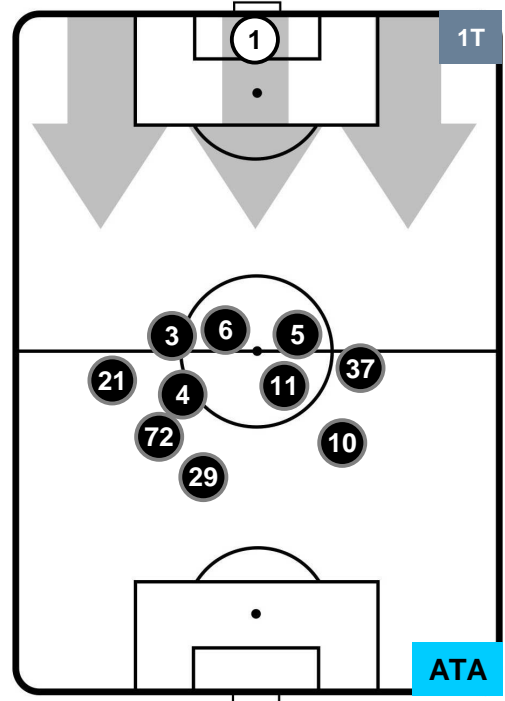

Jog-Run-Sprint (km 106.858)

28.47	69.815	8.573
-------	--------	-------

HELLAS VERONA

VER 0

5 ATA

ATALANTA

HEATMAP

HELLAS VERONA

VER 0

5 ATA

ATALANTA

POSIZIONI MEDIE

- Legenda:**
- 1ª Sostituzione ● Giocatore Entrato ● Giocatore Uscito
 - 2ª Sostituzione ● Giocatore Entrato ● Giocatore Uscito ■ Giocatore Entrato in sostituzione di ●
 - 3ª Sostituzione ● Giocatore Entrato ● Giocatore Uscito ■ Giocatore Entrato in sostituzione di ●