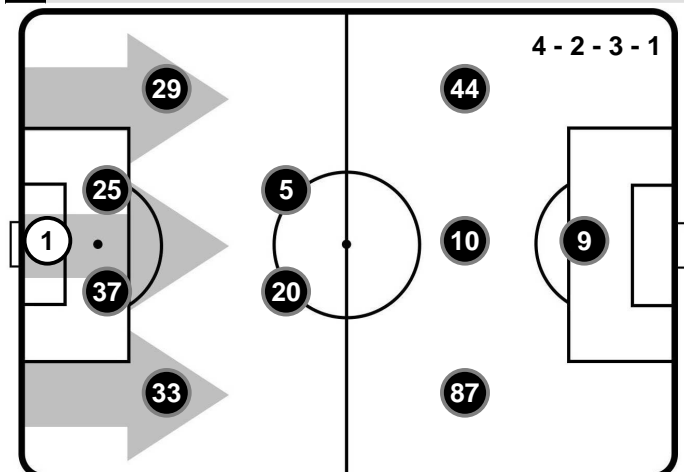

INTER **INT** **2** **0** **SPA** **SPAL**

FORMAZIONI

INTER

- 1 SAMIR HANDANOVIC (P)
- 33 DANILO D'AMBROSIO
- 37 MILAN SKRINIAR
- 25 MIRANDA
- 29 DALBERT
- 20 BORJA VALERO
- 5 ROBERTO GAGLIARDINI
- 87 ANTONIO CANDREVA
- 10 JOAO MARIO
- 44 IVAN PERISIC
- 9 MAURO ICARDI