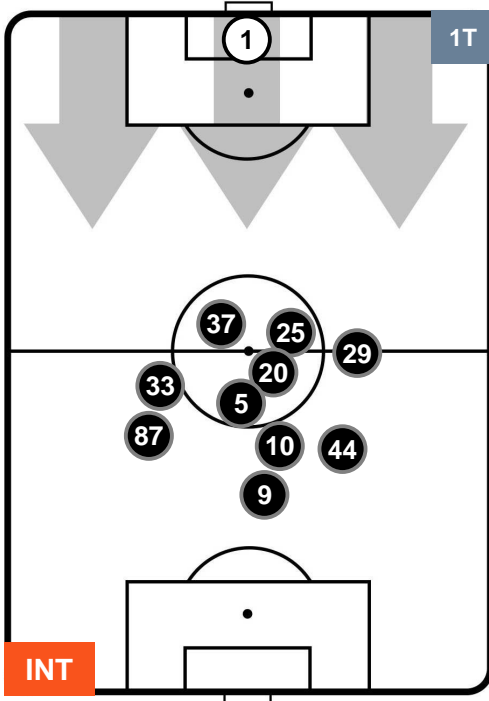

Velocità Media (Km/h) 6.3

Jog-Run-Sprint (km 105.342)

29.028	70.07	6.244
--------	-------	-------

INTER INT 2 0 SPA SPAL

HEATMAP

INTER INT 2 0 SPA SPAL

POSIZIONI MEDIE

- Legenda:**
- 1ª Sostituzione Giocatore Entrato Giocatore Uscito
 - 2ª Sostituzione Giocatore Entrato Giocatore Uscito Giocatore Entrato in sostituzione di
 - 3ª Sostituzione Giocatore Entrato Giocatore Uscito Giocatore Entrato in sostituzione di

INTER INT 2 0 SPA SPAL

POSIZIONI MEDIE POSSESSO PALLA (proprio)

- Legenda:**
- 1ª Sostituzione Giocatore Entrato Giocatore Uscito
 - 2ª Sostituzione Giocatore Entrato Giocatore Uscito Giocatore Entrato in sostituzione di
 - 3ª Sostituzione Giocatore Entrato Giocatore Uscito Giocatore Entrato in sostituzione di