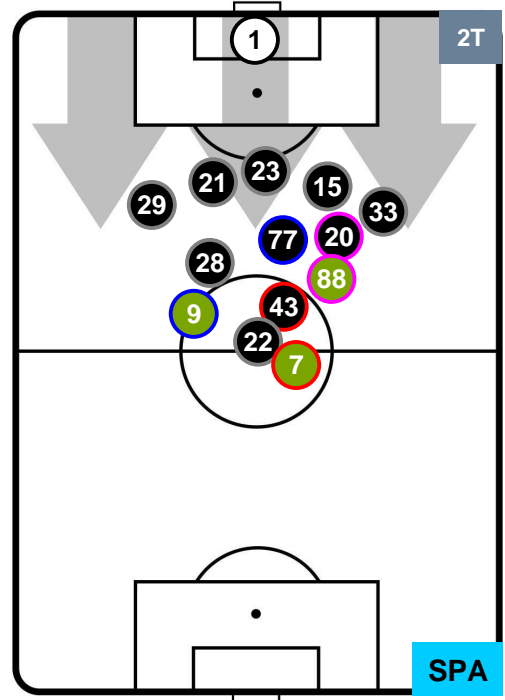

INTER INT 2 0 SPA SPAL

POSIZIONI MEDIE POSSESSO PALLA (proprio)

- Legenda:**
- 1ª Sostituzione Giocatore Entrato Giocatore Uscito
 - 2ª Sostituzione Giocatore Entrato Giocatore Uscito Giocatore Entrato in sostituzione di
 - 3ª Sostituzione Giocatore Entrato Giocatore Uscito Giocatore Entrato in sostituzione di

INTER INT 2 0 SPA SPAL

POSIZIONI MEDIE POSSESSO PALLA (avversario)

- Legenda:**
- 1ª Sostituzione Giocatore Entrato Giocatore Uscito
 - 2ª Sostituzione Giocatore Entrato Giocatore Uscito Giocatore Entrato in sostituzione di
 - 3ª Sostituzione Giocatore Entrato Giocatore Uscito Giocatore Entrato in sostituzione di