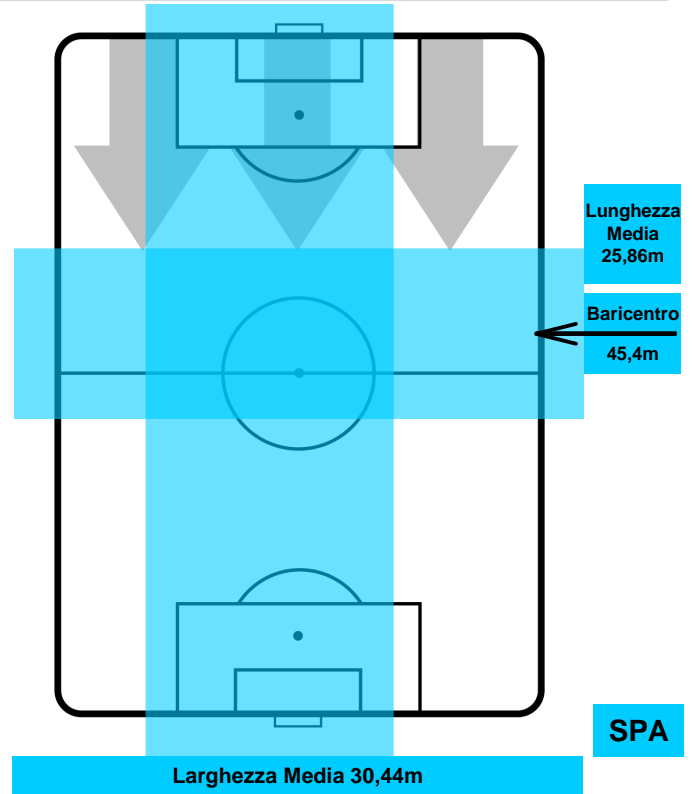

INTER INT 2 0 SPA SPAL

BARICENTRO