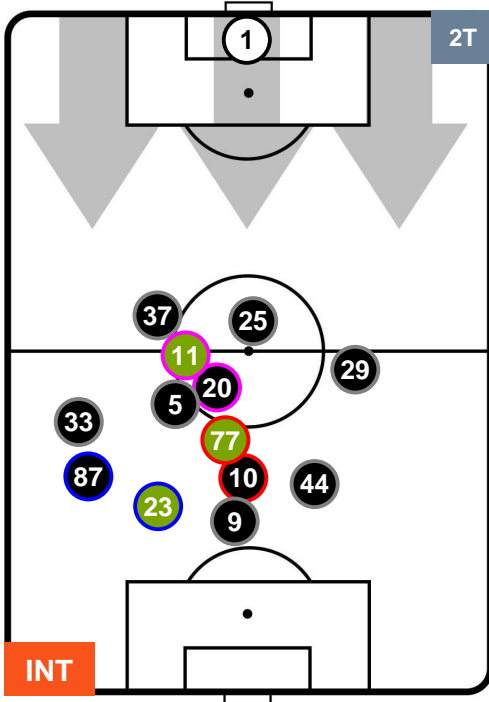

Velocità Media (Km/h) 6.3

Jog-Run-Sprint (km 105.342)

29.028	70.07	6.244
--------	-------	-------

INTER INT 2 0 SPA SPAL

HEATMAP

INTER INT 2 0 SPA SPAL

POSIZIONI MEDIE

- Legenda:**
- 1ª Sostituzione Giocatore Entrato Giocatore Uscito
 - 2ª Sostituzione Giocatore Entrato Giocatore Uscito Giocatore Entrato in sostituzione di
 - 3ª Sostituzione Giocatore Entrato Giocatore Uscito Giocatore Entrato in sostituzione di

INTER INT 2 0 SPA SPAL

POSIZIONI MEDIE POSSESSO PALLA (proprio)

- Legenda:**
- 1ª Sostituzione Giocatore Entrato Giocatore Uscito
 - 2ª Sostituzione Giocatore Entrato Giocatore Uscito Giocatore Entrato in sostituzione di
 - 3ª Sostituzione Giocatore Entrato Giocatore Uscito Giocatore Entrato in sostituzione di