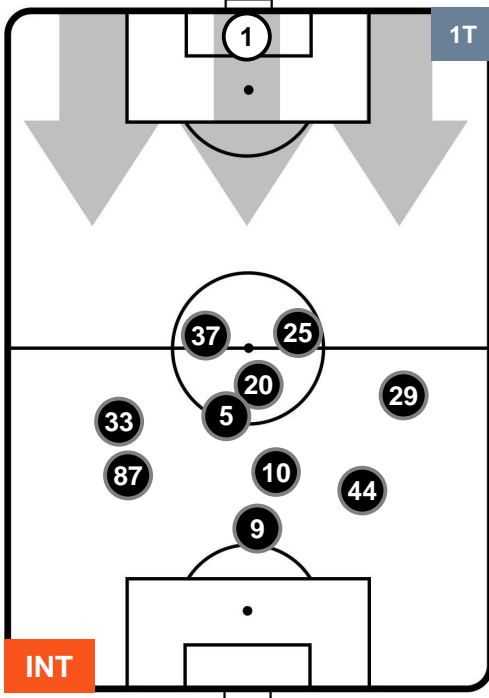

Velocità Media (Km/h) 6.3

Jog-Run-Sprint (km 105.342)

29.028	70.07	6.244
--------	-------	-------

INTER INT 2 0 SPA SPAL

HEATMAP

INTER INT 2 0 SPA SPAL

POSIZIONI MEDIE

- Legenda:**
- 1ª Sostituzione Giocatore Entrato Giocatore Uscito
 - 2ª Sostituzione Giocatore Entrato Giocatore Uscito Giocatore Entrato in sostituzione di
 - 3ª Sostituzione Giocatore Entrato Giocatore Uscito Giocatore Entrato in sostituzione di

INTER INT 2 0 SPA SPAL

POSIZIONI MEDIE POSSESSO PALLA (proprio)

- Legenda:**
- 1ª Sostituzione Giocatore Entrato Giocatore Uscito
 - 2ª Sostituzione Giocatore Entrato Giocatore Uscito Giocatore Entrato in sostituzione di
 - 3ª Sostituzione Giocatore Entrato Giocatore Uscito Giocatore Entrato in sostituzione di