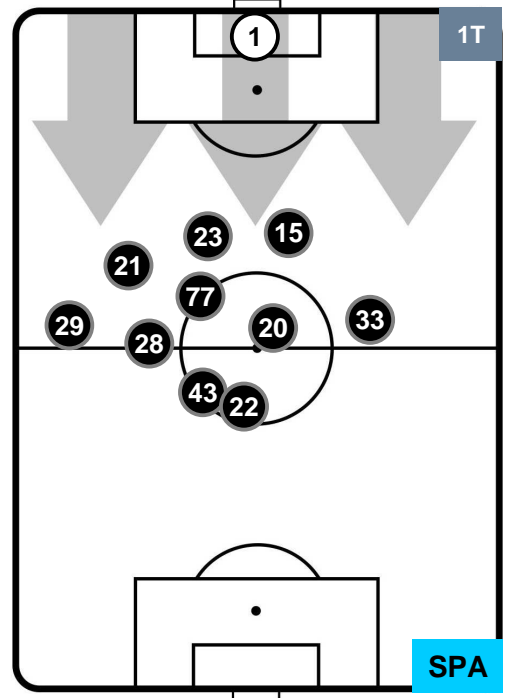

Velocità Media (Km/h) 6.3

Jog-Run-Sprint (km 105.342)

29.028	70.07	6.244
--------	-------	-------

INTER INT 2 0 SPA SPAL

HEATMAP

INTER INT 2 0 SPA SPAL

POSIZIONI MEDIE

- Legenda:**
- 1ª Sostituzione Giocatore Entrato Giocatore Uscito
 - 2ª Sostituzione Giocatore Entrato Giocatore Uscito Giocatore Entrato in sostituzione di
 - 3ª Sostituzione Giocatore Entrato Giocatore Uscito Giocatore Entrato in sostituzione di

INTER INT 2 0 SPA SPAL

POSIZIONI MEDIE POSSESSO PALLA (proprio)

- Legenda:**
- 1ª Sostituzione Giocatore Entrato Giocatore Uscito
 - 2ª Sostituzione Giocatore Entrato Giocatore Uscito Giocatore Entrato in sostituzione di
 - 3ª Sostituzione Giocatore Entrato Giocatore Uscito Giocatore Entrato in sostituzione di

INTER INT 2 0 SPA SPAL

POSIZIONI MEDIE POSSESSO PALLA (avversario)

- Legenda:**
- 1ª Sostituzione Giocatore Entrato Giocatore Uscito
 - 2ª Sostituzione Giocatore Entrato Giocatore Uscito Giocatore Entrato in sostituzione di
 - 3ª Sostituzione Giocatore Entrato Giocatore Uscito Giocatore Entrato in sostituzione di