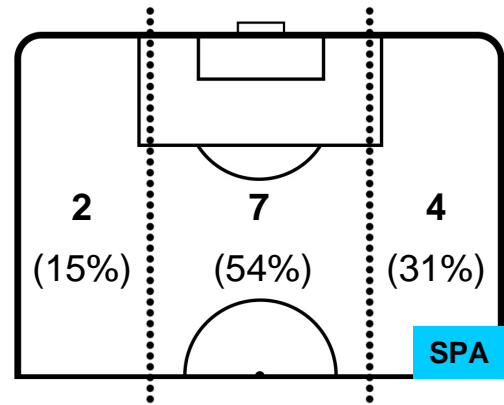

INTER INT 2 0 SPA SPAL

POSIZIONI MEDIE POSSESSO PALLA (avversario)

- Legenda:**
- 1ª Sostituzione Giocatore Entrato Giocatore Uscito
 - 2ª Sostituzione Giocatore Entrato Giocatore Uscito Giocatore Entrato in sostituzione di
 - 3ª Sostituzione Giocatore Entrato Giocatore Uscito Giocatore Entrato in sostituzione di

INTER INT 2 0 SPA SPAL

BARICENTRO

BILANCIAMENTO OFFENSIVO

INTER INT 2 0 SPA SPAL

ZONE DI TIRO

2	Gol	0
8	In porta	1
8	Fuori Porta	6

CROSS IN GIOCO

PALLE RECUPERATE

INTER
INT **2**
0
SPA
SPAL

MVP (Most Valuable Player)

IVAN PERISIC	44
INTER	INT
Ruolo:	Centrocampista
Altezza:	1,87m
Peso:	79 Kg
Data Nascita:	02/02/1989
Nazionalità:	CRO
Jog 30% - Run 59% - Sprint 11% Km 11.048	
3.266	6.524
1.258	
Statistiche	
Gol	1
Occasioni da gol	4
Totale tiri	4
Tiri in porta (Gol)	2(1)
Assist	1
Azioni attacco	5
Cross	4
Palle recuperate	3
Minuti giocati	98'

LUCA MORA	20
SPAL	SPA
Ruolo:	Centrocampista
Altezza:	1,83m
Peso:	79 Kg
Data Nascita:	10/05/1988
Nazionalità:	ITA
Jog 23% - Run 71% - Sprint 6% Km 9.186	
2.13	6.558
0.498	
Statistiche	
Azioni attacco	2
Palle recuperate	4
Falli subiti	2
Minuti giocati	81'