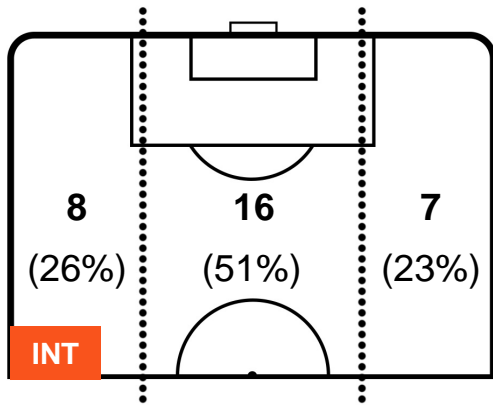

BILANCIAMENTO OFFENSIVO