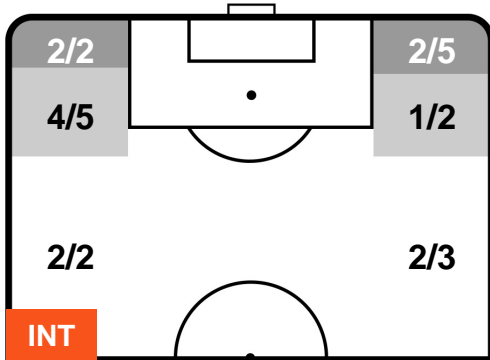

INTER INT 2 0 SPA SPAL

BARICENTRO

BILANCIAMENTO OFFENSIVO

INTER INT 2 0 SPA SPAL

ZONE DI TIRO

2	Gol	0
8	In porta	1
8	Fuori Porta	6

CROSS IN GIOCO

PALLE RECUPERATE

INTER
INT **2**
0
SPA
SPAL

MVP (Most Valuable Player)

IVAN PERISIC	44
INTER	INT
Ruolo:	Centrocampista
Altezza:	1,87m
Peso:	79 Kg
Data Nascita:	02/02/1989
Nazionalità:	CRO
Jog 30% - Run 59% - Sprint 11% Km 11.048	
3.266	6.524
1.258	
Statistiche	
Gol	1
Occasioni da gol	4
Totale tiri	4
Tiri in porta (Gol)	2(1)
Assist	1
Azioni attacco	5
Cross	4
Palle recuperate	3
Minuti giocati	98'

LUCA MORA	20
SPAL	SPA
Ruolo:	Centrocampista
Altezza:	1,83m
Peso:	79 Kg
Data Nascita:	10/05/1988
Nazionalità:	ITA
Jog 23% - Run 71% - Sprint 6% Km 9.186	
2.13	6.558
0.498	
Statistiche	
Azioni attacco	2
Palle recuperate	4
Falli subiti	2
Minuti giocati	81'