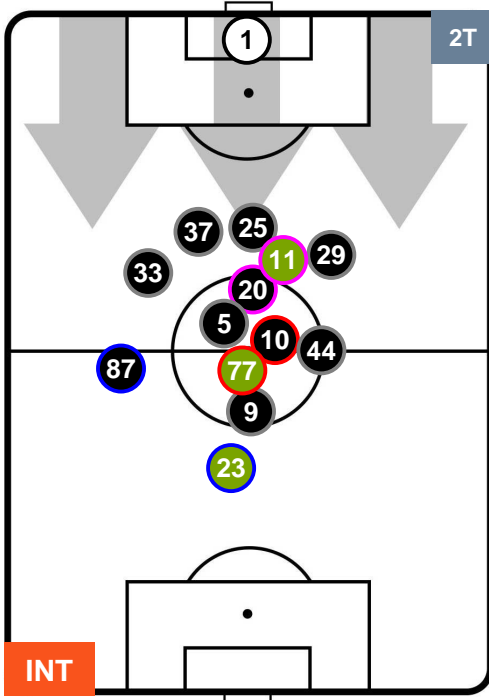

INTER INT 2 0 SPA SPAL

POSIZIONI MEDIE POSSESSO PALLA (proprio)

- Legenda:**
- 1ª Sostituzione Giocatore Entrato Giocatore Uscito
 - 2ª Sostituzione Giocatore Entrato Giocatore Uscito Giocatore Entrato in sostituzione di
 - 3ª Sostituzione Giocatore Entrato Giocatore Uscito Giocatore Entrato in sostituzione di

INTER INT 2 0 SPA SPAL

POSIZIONI MEDIE POSSESSO PALLA (avversario)

- Legenda:**
- 1ª Sostituzione Giocatore Entrato Giocatore Uscito
 - 2ª Sostituzione Giocatore Entrato Giocatore Uscito Giocatore Entrato in sostituzione di
 - 3ª Sostituzione Giocatore Entrato Giocatore Uscito Giocatore Entrato in sostituzione di