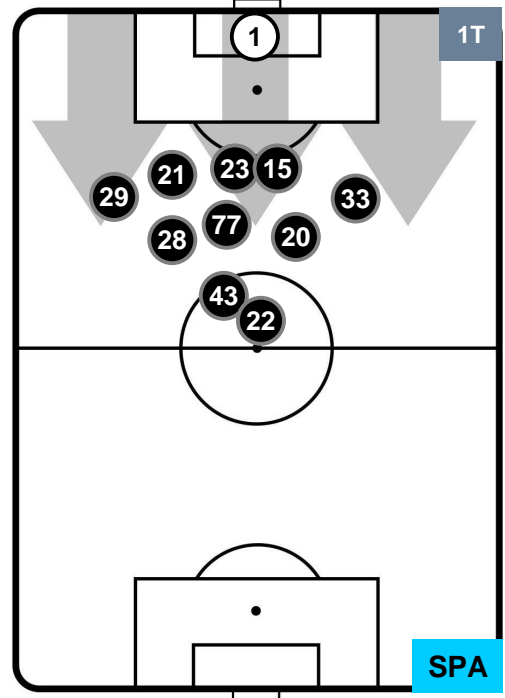

INTER INT 2 0 SPA SPAL

POSIZIONI MEDIE POSSESSO PALLA (proprio)

- Legenda:**
- 1ª Sostituzione Giocatore Entrato Giocatore Uscito
 - 2ª Sostituzione Giocatore Entrato Giocatore Uscito Giocatore Entrato in sostituzione di
 - 3ª Sostituzione Giocatore Entrato Giocatore Uscito Giocatore Entrato in sostituzione di

INTER INT 2 0 SPA SPAL

POSIZIONI MEDIE POSSESSO PALLA (avversario)

- Legenda:**
- 1ª Sostituzione Giocatore Entrato Giocatore Uscito
 - 2ª Sostituzione Giocatore Entrato Giocatore Uscito Giocatore Entrato in sostituzione di
 - 3ª Sostituzione Giocatore Entrato Giocatore Uscito Giocatore Entrato in sostituzione di