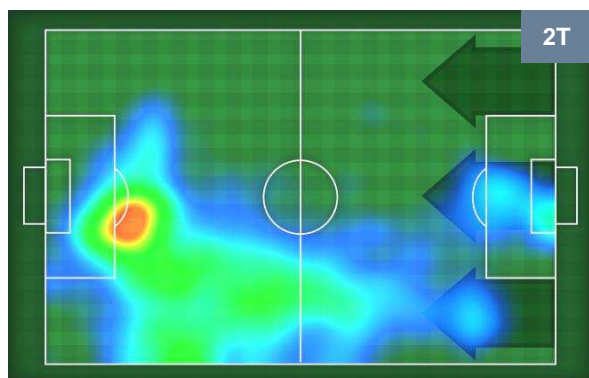

INTER
INT **2**
0
SPA
SPAL

MVP (Most Valuable Player)

IVAN PERISIC	44
INTER	INT
Ruolo:	Centrocampista
Altezza:	1,87m
Peso:	79 Kg
Data Nascita:	02/02/1989
Nazionalità:	CRO
Jog 30% - Run 59% - Sprint 11% Km 11.048	
3.266	6.524
1.258	
Statistiche	
Gol	1
Occasioni da gol	4
Totale tiri	4
Tiri in porta (Gol)	2(1)
Assist	1
Azioni attacco	5
Cross	4
Palle recuperate	3
Minuti giocati	98'

LUCA MORA	20
SPAL	SPA
Ruolo:	Centrocampista
Altezza:	1,83m
Peso:	79 Kg
Data Nascita:	10/05/1988
Nazionalità:	ITA
Jog 23% - Run 71% - Sprint 6% Km 9.186	
2.13	6.558
0.498	
Statistiche	
Azioni attacco	2
Palle recuperate	4
Falli subiti	2
Minuti giocati	81'

HeatMap