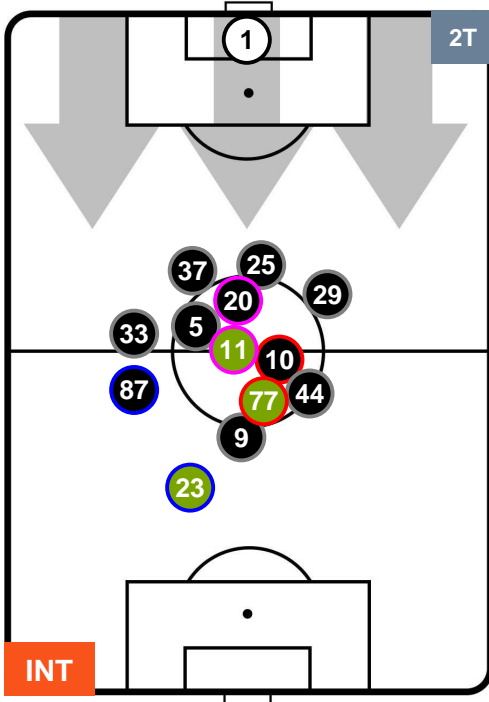

Velocità Media (Km/h) 6.3

Jog-Run-Sprint (km 105.342)

29.028	70.07	6.244
--------	-------	-------

INTER INT 2 0 SPA SPAL

HEATMAP

INTER INT 2 0 SPA SPAL

POSIZIONI MEDIE

- Legenda:**
- 1ª Sostituzione Giocatore Entrato Giocatore Uscito
 - 2ª Sostituzione Giocatore Entrato Giocatore Uscito Giocatore Entrato in sostituzione di
 - 3ª Sostituzione Giocatore Entrato Giocatore Uscito Giocatore Entrato in sostituzione di

INTER INT 2 0 SPA SPAL

POSIZIONI MEDIE POSSESSO PALLA (proprio)

- Legenda:**
- 1ª Sostituzione Giocatore Entrato Giocatore Uscito
 - 2ª Sostituzione Giocatore Entrato Giocatore Uscito Giocatore Entrato in sostituzione di
 - 3ª Sostituzione Giocatore Entrato Giocatore Uscito Giocatore Entrato in sostituzione di