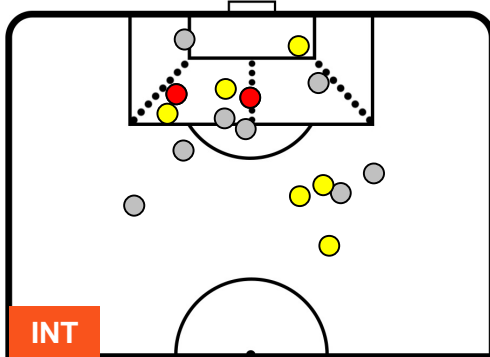

INTER INT 2 0 SPA SPAL

POSIZIONI MEDIE POSSESSO PALLA (avversario)

- Legenda:**
- 1ª Sostituzione Giocatore Entrato Giocatore Uscito
 - 2ª Sostituzione Giocatore Entrato Giocatore Uscito Giocatore Entrato in sostituzione di
 - 3ª Sostituzione Giocatore Entrato Giocatore Uscito Giocatore Entrato in sostituzione di

INTER INT 2 0 SPA SPAL

BARICENTRO

BILANCIAMENTO OFFENSIVO

INTER INT 2 0 SPA SPAL

ZONE DI TIRO

2	Gol	0
8	In porta	1
8	Fuori Porta	6

CROSS IN GIOCO

PALLE RECUPERATE

INTER
INT **2**
0
SPA
SPAL

MVP (Most Valuable Player)

IVAN PERISIC	44
INTER	INT
Ruolo:	Centrocampista
Altezza:	1,87m
Peso:	79 Kg
Data Nascita:	02/02/1989
Nazionalità:	CRO
Jog 30% - Run 59% - Sprint 11% Km 11.048	
3.266	6.524
1.258	
Statistiche	
Gol	1
Occasioni da gol	4
Totale tiri	4
Tiri in porta (Gol)	2(1)
Assist	1
Azioni attacco	5
Cross	4
Palle recuperate	3
Minuti giocati	98'