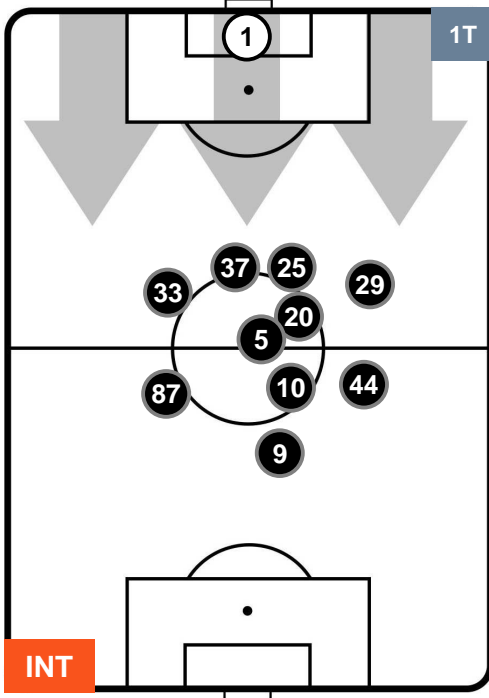

INTER INT 2 0 SPA SPAL

POSIZIONI MEDIE POSSESSO PALLA (proprio)

- Legenda:**
- 1ª Sostituzione Giocatore Entrato Giocatore Uscito
 - 2ª Sostituzione Giocatore Entrato Giocatore Uscito Giocatore Entrato in sostituzione di
 - 3ª Sostituzione Giocatore Entrato Giocatore Uscito Giocatore Entrato in sostituzione di

INTER INT 2 0 SPA SPAL

POSIZIONI MEDIE POSSESSO PALLA (avversario)

- Legenda:**
- 1ª Sostituzione Giocatore Entrato Giocatore Uscito
 - 2ª Sostituzione Giocatore Entrato Giocatore Uscito Giocatore Entrato in sostituzione di
 - 3ª Sostituzione Giocatore Entrato Giocatore Uscito Giocatore Entrato in sostituzione di