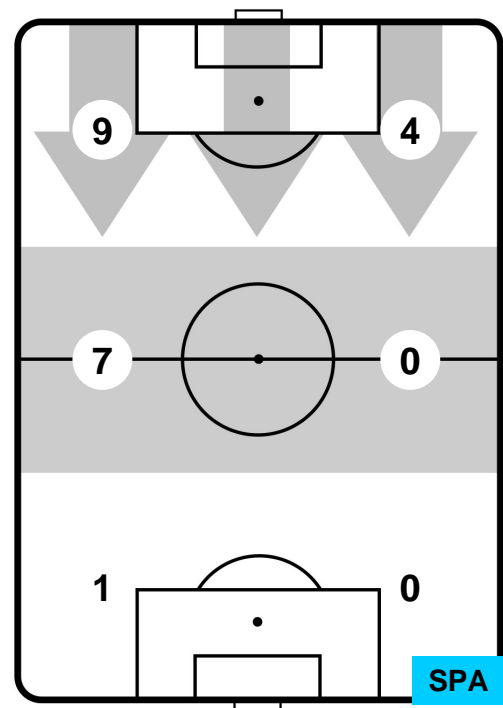

INTER INT 2 0 SPA SPAL

POSIZIONI MEDIE POSSESSO PALLA (avversario)

- Legenda:**
- 1ª Sostituzione Giocatore Entrato Giocatore Uscito
 - 2ª Sostituzione Giocatore Entrato Giocatore Uscito Giocatore Entrato in sostituzione di
 - 3ª Sostituzione Giocatore Entrato Giocatore Uscito Giocatore Entrato in sostituzione di

INTER INT 2 0 SPA SPAL

BARICENTRO

BILANCIAMENTO OFFENSIVO

INTER INT 2 0 SPA SPAL

ZONE DI TIRO

2	Gol	0
8	In porta	1
8	Fuori Porta	6

CROSS IN GIOCO

PALLE RECUPERATE

INTER
INT **2**
0
SPA
SPAL

MVP (Most Valuable Player)

IVAN PERISIC	44
INTER	INT
Ruolo:	Centrocampista
Altezza:	1,87m
Peso:	79 Kg
Data Nascita:	02/02/1989
Nazionalità:	CRO
Jog 30% - Run 59% - Sprint 11% Km 11.048	
3.266	6.524
1.258	
Statistiche	
Gol	1
Occasioni da gol	4
Totale tiri	4
Tiri in porta (Gol)	2(1)
Assist	1
Azioni attacco	5
Cross	4
Palle recuperate	3
Minuti giocati	98'

LUCA MORA	20
SPAL	SPA
Ruolo:	Centrocampista
Altezza:	1,83m
Peso:	79 Kg
Data Nascita:	10/05/1988
Nazionalità:	ITA
Jog 23% - Run 71% - Sprint 6% Km 9.186	
2.13	6.558
0.498	
Statistiche	
Azioni attacco	2
Palle recuperate	4
Falli subiti	2
Minuti giocati	81'