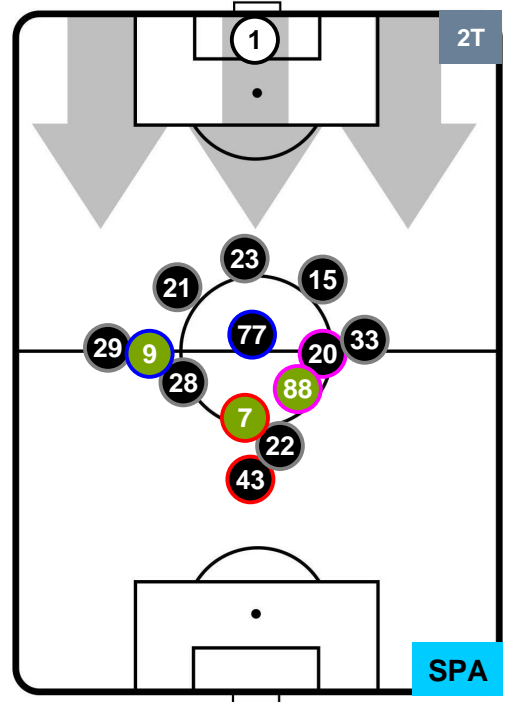

Velocità Media (Km/h) 6.3

Jog-Run-Sprint (km 105.342)

29.028	70.07	6.244
--------	-------	-------

INTER INT 2 0 SPA SPAL

HEATMAP

INTER INT 2 0 SPA SPAL

POSIZIONI MEDIE

- Legenda:**
- 1ª Sostituzione Giocatore Entrato Giocatore Uscito
 - 2ª Sostituzione Giocatore Entrato Giocatore Uscito Giocatore Entrato in sostituzione di
 - 3ª Sostituzione Giocatore Entrato Giocatore Uscito Giocatore Entrato in sostituzione di

INTER INT 2 0 SPA SPAL

POSIZIONI MEDIE POSSESSO PALLA (proprio)

- Legenda:**
- 1ª Sostituzione Giocatore Entrato Giocatore Uscito
 - 2ª Sostituzione Giocatore Entrato Giocatore Uscito Giocatore Entrato in sostituzione di
 - 3ª Sostituzione Giocatore Entrato Giocatore Uscito Giocatore Entrato in sostituzione di