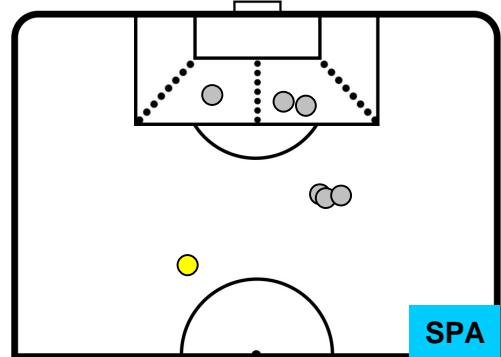

INTER INT 2 0 SPA SPAL

POSIZIONI MEDIE POSSESSO PALLA (avversario)

- Legenda:**
- 1ª Sostituzione Giocatore Entrato Giocatore Uscito
 - 2ª Sostituzione Giocatore Entrato Giocatore Uscito Giocatore Entrato in sostituzione di
 - 3ª Sostituzione Giocatore Entrato Giocatore Uscito Giocatore Entrato in sostituzione di

INTER INT 2 0 SPA SPAL

BARICENTRO

BILANCIAMENTO OFFENSIVO

INTER INT 2 0 SPA SPAL

ZONE DI TIRO

2	Gol	0
8	In porta	1
8	Fuori Porta	6

CROSS IN GIOCO

PALLE RECUPERATE

INTER
INT **2**
0
SPA
SPAL

MVP (Most Valuable Player)

IVAN PERISIC	44
INTER	INT
Ruolo:	Centrocampista
Altezza:	1,87m
Peso:	79 Kg
Data Nascita:	02/02/1989
Nazionalità:	CRO
Jog 30% - Run 59% - Sprint 11% Km 11.048	
3.266	6.524
1.258	
Statistiche	
Gol	1
Occasioni da gol	4
Totale tiri	4
Tiri in porta (Gol)	2(1)
Assist	1
Azioni attacco	5
Cross	4
Palle recuperate	3
Minuti giocati	98'

LUCA MORA	20
SPAL	SPA
Ruolo:	Centrocampista
Altezza:	1,83m
Peso:	79 Kg
Data Nascita:	10/05/1988
Nazionalità:	ITA
Jog 23% - Run 71% - Sprint 6% Km 9.186	
2.13	6.558
0.498	
Statistiche	
Azioni attacco	2
Palle recuperate	4
Falli subiti	2
Minuti giocati	81'