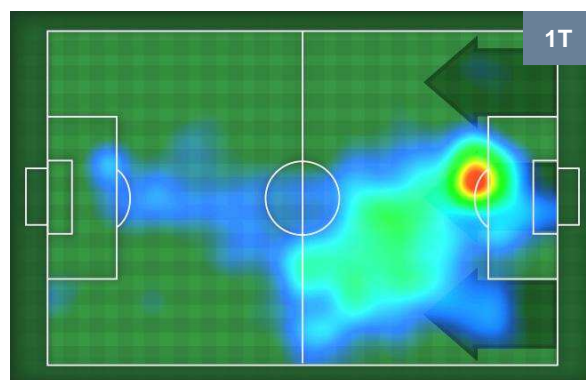

INTER
INT **2**
0
SPA
SPAL

MVP (Most Valuable Player)

IVAN PERISIC	44
INTER	INT
Ruolo:	Centrocampista
Altezza:	1,87m
Peso:	79 Kg
Data Nascita:	02/02/1989
Nazionalità:	CRO
Jog 30% - Run 59% - Sprint 11% Km 11.048	
3.266	6.524
1.258	
Statistiche	
Gol	1
Occasioni da gol	4
Totale tiri	4
Tiri in porta (Gol)	2(1)
Assist	1
Azioni attacco	5
Cross	4
Palle recuperate	3
Minuti giocati	98'

LUCA MORA	20
SPAL	SPA
Ruolo:	Centrocampista
Altezza:	1,83m
Peso:	79 Kg
Data Nascita:	10/05/1988
Nazionalità:	ITA
Jog 23% - Run 71% - Sprint 6% Km 9.186	
2.13	6.558
0.498	
Statistiche	
Azioni attacco	2
Palle recuperate	4
Falli subiti	2
Minuti giocati	81'

HeatMap