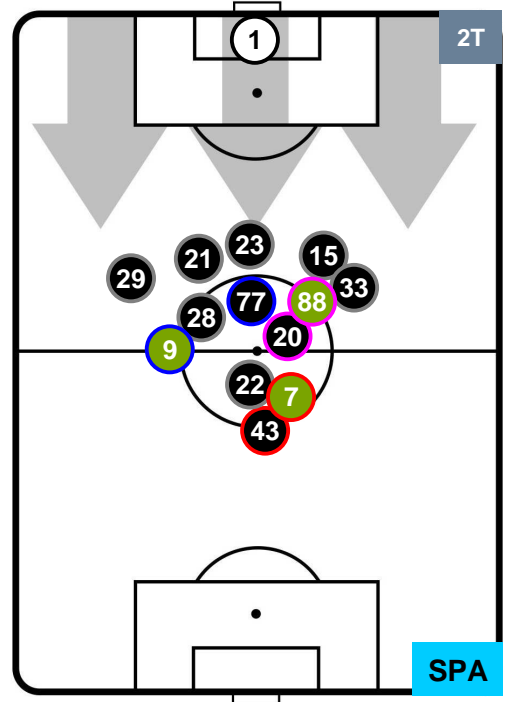

Velocità Media (Km/h) 6.3

Jog-Run-Sprint (km 105.342)

29.028	70.07	6.244
--------	-------	-------

INTER INT 2 0 SPA SPAL

HEATMAP

INTER INT 2 0 SPA SPAL

POSIZIONI MEDIE

- Legenda:**
- 1ª Sostituzione Giocatore Entrato Giocatore Uscito
 - 2ª Sostituzione Giocatore Entrato Giocatore Uscito Giocatore Entrato in sostituzione di
 - 3ª Sostituzione Giocatore Entrato Giocatore Uscito Giocatore Entrato in sostituzione di

INTER INT 2 0 SPA SPAL

POSIZIONI MEDIE POSSESSO PALLA (proprio)

- Legenda:**
- 1ª Sostituzione Giocatore Entrato Giocatore Uscito
 - 2ª Sostituzione Giocatore Entrato Giocatore Uscito Giocatore Entrato in sostituzione di
 - 3ª Sostituzione Giocatore Entrato Giocatore Uscito Giocatore Entrato in sostituzione di