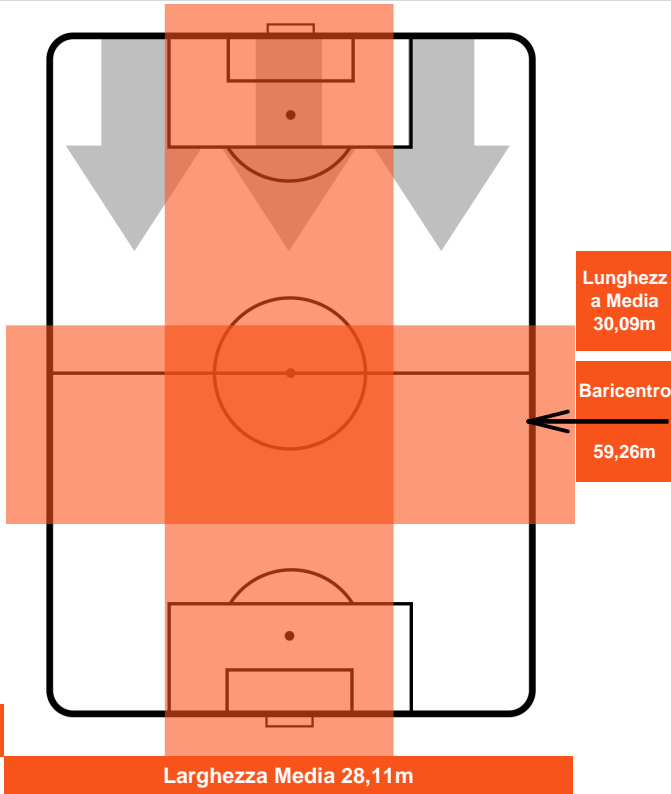

INTER INT 2 0 SPA SPAL

BARICENTRO