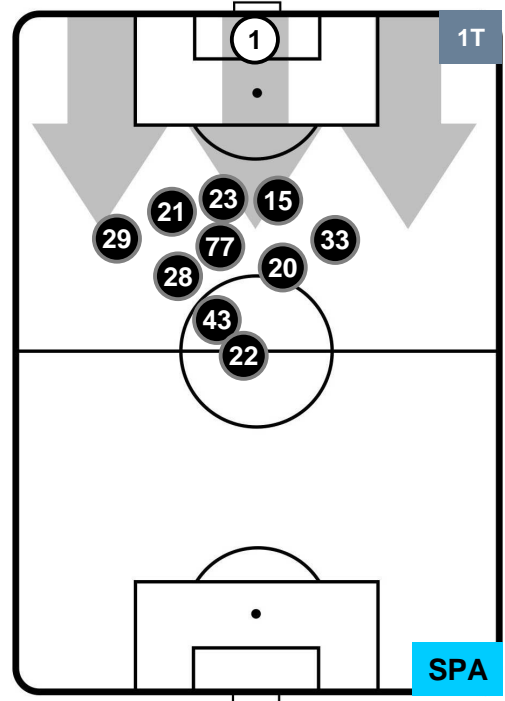

Velocità Media (Km/h) 6.3

Jog-Run-Sprint (km 105.342)

29.028	70.07	6.244
--------	-------	-------

INTER INT 2 0 SPA SPAL

HEATMAP

INTER INT 2 0 SPA SPAL

POSIZIONI MEDIE

- Legenda:**
- 1ª Sostituzione Giocatore Entrato Giocatore Uscito
 - 2ª Sostituzione Giocatore Entrato Giocatore Uscito Giocatore Entrato in sostituzione di
 - 3ª Sostituzione Giocatore Entrato Giocatore Uscito Giocatore Entrato in sostituzione di

INTER INT 2 0 SPA SPAL

POSIZIONI MEDIE POSSESSO PALLA (proprio)

- Legenda:**
- 1ª Sostituzione Giocatore Entrato Giocatore Uscito
 - 2ª Sostituzione Giocatore Entrato Giocatore Uscito Giocatore Entrato in sostituzione di
 - 3ª Sostituzione Giocatore Entrato Giocatore Uscito Giocatore Entrato in sostituzione di

INTER INT 2 0 SPA SPAL

POSIZIONI MEDIE POSSESSO PALLA (avversario)

- Legenda:**
- 1ª Sostituzione Giocatore Entrato Giocatore Uscito
 - 2ª Sostituzione Giocatore Entrato Giocatore Uscito Giocatore Entrato in sostituzione di
 - 3ª Sostituzione Giocatore Entrato Giocatore Uscito Giocatore Entrato in sostituzione di