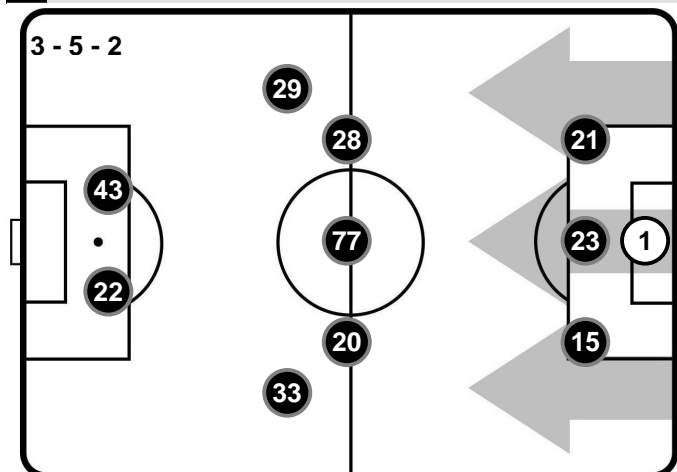

A disposizione

- 17 GIACOMO POLUZZI
- 92 GABRIELE MARCHEGIANI
- 6 MICHELE CREMONESI
- 7 MIRCO ANTENUCCI
- 8 ALESSANDRO BELLEMO
- 9 FEDERICO BONAZZOLI
- 12 PA KONATE
- 14 FEDERICO MATTIELLO
- 18 EROS SCHIAVON
- 24 MATTIA VITALE
- 27 FELIPE
- 88 ALBERTO GRASSI

Allenatore: LEONARDO SEMPLICI