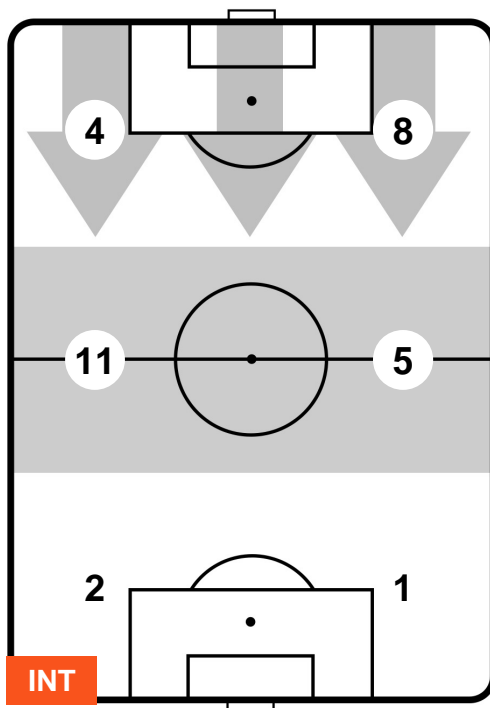

INTER INT 2 0 SPA SPAL

POSIZIONI MEDIE POSSESSO PALLA (avversario)

- Legenda:**
- 1ª Sostituzione Giocatore Entrato Giocatore Uscito
 - 2ª Sostituzione Giocatore Entrato Giocatore Uscito Giocatore Entrato in sostituzione di
 - 3ª Sostituzione Giocatore Entrato Giocatore Uscito Giocatore Entrato in sostituzione di

INTER INT 2 0 SPA SPAL

BARICENTRO

BILANCIAMENTO OFFENSIVO

INTER INT 2 0 SPA SPAL

ZONE DI TIRO

2	Gol	0
8	In porta	1
8	Fuori Porta	6

CROSS IN GIOCO

PALLE RECUPERATE

INTER
INT **2**
0
SPA
SPAL

MVP (Most Valuable Player)

IVAN PERISIC	44
INTER	INT
Ruolo:	Centrocampista
Altezza:	1,87m
Peso:	79 Kg
Data Nascita:	02/02/1989
Nazionalità:	CRO
Jog 30% - Run 59% - Sprint 11% Km 11.048	
3.266	6.524
1.258	
Statistiche	
Gol	1
Occasioni da gol	4
Totale tiri	4
Tiri in porta (Gol)	2(1)
Assist	1
Azioni attacco	5
Cross	4
Palle recuperate	3
Minuti giocati	98'

LUCA MORA	20
SPAL	SPA
Ruolo:	Centrocampista
Altezza:	1,83m
Peso:	79 Kg
Data Nascita:	10/05/1988
Nazionalità:	ITA
Jog 23% - Run 71% - Sprint 6% Km 9.186	
2.13	6.558
0.498	
Statistiche	
Azioni attacco	2
Palle recuperate	4
Falli subiti	2
Minuti giocati	81'