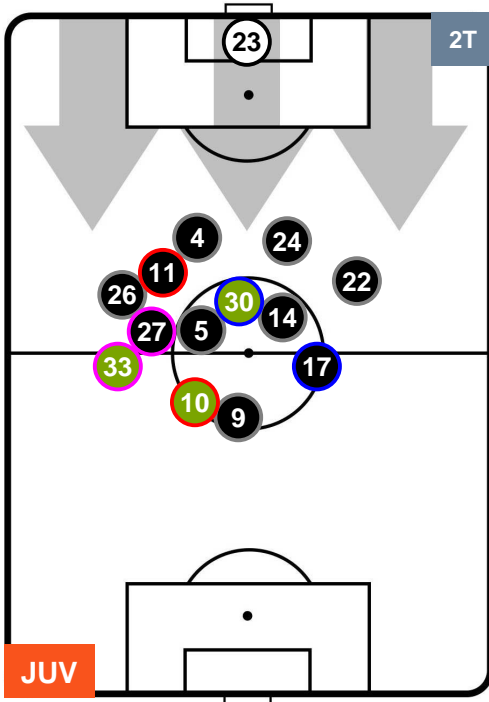

JUVENTUS

JUV 3

0 CHI

CHIEVOVERONA

### HEATMAP

POSIZIONI MEDIE

- Legenda:**
- 1ª Sostituzione ● Giocatore Entrato ● Giocatore Uscito
  - 2ª Sostituzione ● Giocatore Entrato ● Giocatore Uscito ■ Giocatore Entrato in sostituzione di ●
  - 3ª Sostituzione ● Giocatore Entrato ● Giocatore Uscito ■ Giocatore Entrato in sostituzione di ●