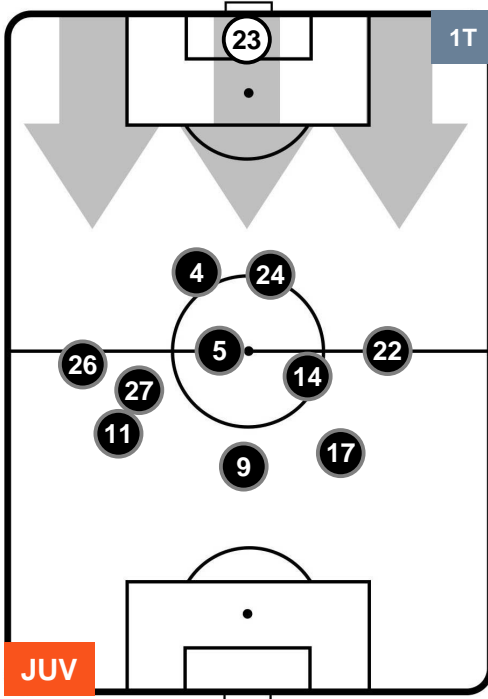

### HEATMAP

POSIZIONI MEDIE

- Legenda:**
- 1ª Sostituzione ● Giocatore Entrato ● Giocatore Uscito
  - 2ª Sostituzione ● Giocatore Entrato ● Giocatore Uscito ■ Giocatore Entrato in sostituzione di ●
  - 3ª Sostituzione ● Giocatore Entrato ● Giocatore Uscito ■ Giocatore Entrato in sostituzione di ●

JUVENTUS

JUV 3

0 CHI

CHIEVOVERONA

POSIZIONI MEDIE POSSESSO PALLA (proprio)

- Legenda:**
- 1ª Sostituzione Giocatore Entrato Giocatore Uscito
  - 2ª Sostituzione Giocatore Entrato Giocatore Uscito Giocatore Entrato in sostituzione di
  - 3ª Sostituzione Giocatore Entrato Giocatore Uscito Giocatore Entrato in sostituzione di

JUVENTUS

JUV 3

0 CHI

CHIEVOVERONA

POSIZIONI MEDIE POSSESSO PALLA (avversario)

- Legenda:**
- 1ª Sostituzione Giocatore Entrato Giocatore Uscito
  - 2ª Sostituzione Giocatore Entrato Giocatore Uscito Giocatore Entrato in sostituzione di
  - 3ª Sostituzione Giocatore Entrato Giocatore Uscito Giocatore Entrato in sostituzione di