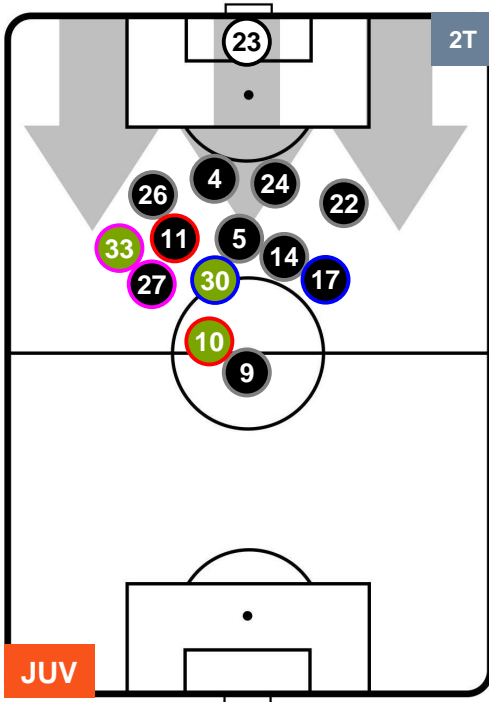

### HEATMAP

POSIZIONI MEDIE

- Legenda:**
- 1ª Sostituzione ● Giocatore Entrato ● Giocatore Uscito
  - 2ª Sostituzione ● Giocatore Entrato ● Giocatore Uscito ■ Giocatore Entrato in sostituzione di ●
  - 3ª Sostituzione ● Giocatore Entrato ● Giocatore Uscito ■ Giocatore Entrato in sostituzione di ●

JUVENTUS

JUV 3

0 CHI

CHIEVOVERONA

POSIZIONI MEDIE POSSESSO PALLA (proprio)

- Legenda:**
- 1ª Sostituzione Giocatore Entrato Giocatore Uscito
  - 2ª Sostituzione Giocatore Entrato Giocatore Uscito Giocatore Entrato in sostituzione di
  - 3ª Sostituzione Giocatore Entrato Giocatore Uscito Giocatore Entrato in sostituzione di

JUVENTUS

JUV 3

0 CHI

CHIEVOVERONA

POSIZIONI MEDIE POSSESSO PALLA (avversario)

- Legenda:**
- 1ª Sostituzione Giocatore Entrato Giocatore Uscito
  - 2ª Sostituzione Giocatore Entrato Giocatore Uscito Giocatore Entrato in sostituzione di
  - 3ª Sostituzione Giocatore Entrato Giocatore Uscito Giocatore Entrato in sostituzione di