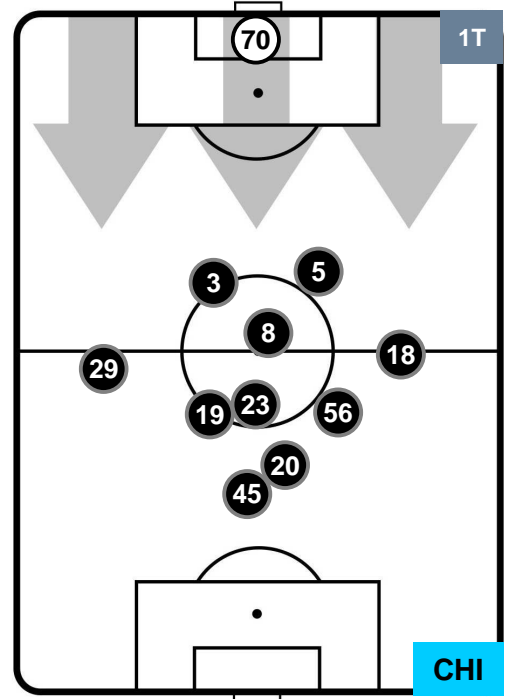

### HEATMAP

POSIZIONI MEDIE

- Legenda:**
- 1ª Sostituzione ● Giocatore Entrato ● Giocatore Uscito
  - 2ª Sostituzione ● Giocatore Entrato ● Giocatore Uscito ■ Giocatore Entrato in sostituzione di ●
  - 3ª Sostituzione ● Giocatore Entrato ● Giocatore Uscito ■ Giocatore Entrato in sostituzione di ●

JUVENTUS

JUV 3

0 CHI

CHIEVOVERONA

POSIZIONI MEDIE POSSESSO PALLA (proprio)

- Legenda:**
- 1ª Sostituzione Giocatore Entrato Giocatore Uscito
  - 2ª Sostituzione Giocatore Entrato Giocatore Uscito Giocatore Entrato in sostituzione di
  - 3ª Sostituzione Giocatore Entrato Giocatore Uscito Giocatore Entrato in sostituzione di

JUVENTUS

JUV 3

0 CHI

CHIEVOVERONA

POSIZIONI MEDIE POSSESSO PALLA (avversario)

- Legenda:**
- 1ª Sostituzione Giocatore Entrato Giocatore Uscito
  - 2ª Sostituzione Giocatore Entrato Giocatore Uscito Giocatore Entrato in sostituzione di
  - 3ª Sostituzione Giocatore Entrato Giocatore Uscito Giocatore Entrato in sostituzione di