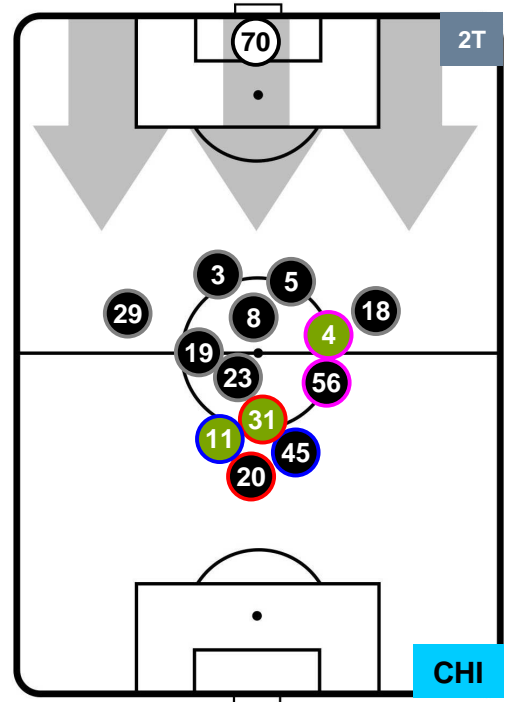

JUVENTUS

JUV 3

0 CHI

CHIEVOVERONA

### HEATMAP

POSIZIONI MEDIE

- Legenda:**
- 1ª Sostituzione ● Giocatore Entrato ● Giocatore Uscito
  - 2ª Sostituzione ● Giocatore Entrato ● Giocatore Uscito ■ Giocatore Entrato in sostituzione di ●
  - 3ª Sostituzione ● Giocatore Entrato ● Giocatore Uscito ■ Giocatore Entrato in sostituzione di ●