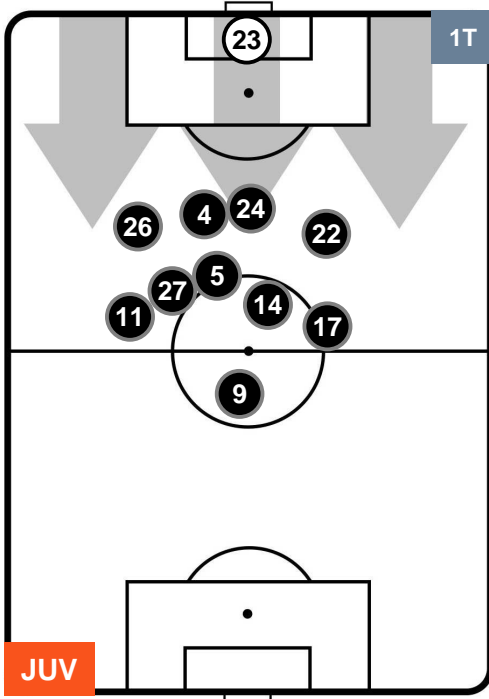

### HEATMAP

POSIZIONI MEDIE

- Legenda:**
- 1ª Sostituzione ● Giocatore Entrato ● Giocatore Uscito
  - 2ª Sostituzione ● Giocatore Entrato ● Giocatore Uscito ■ Giocatore Entrato in sostituzione di ●
  - 3ª Sostituzione ● Giocatore Entrato ● Giocatore Uscito ■ Giocatore Entrato in sostituzione di ●

JUVENTUS

JUV 3

0 CHI

CHIEVOVERONA

POSIZIONI MEDIE POSSESSO PALLA (proprio)

- Legenda:**
- 1ª Sostituzione Giocatore Entrato Giocatore Uscito
  - 2ª Sostituzione Giocatore Entrato Giocatore Uscito Giocatore Entrato in sostituzione di
  - 3ª Sostituzione Giocatore Entrato Giocatore Uscito Giocatore Entrato in sostituzione di

JUVENTUS

JUV 3

0 CHI

CHIEVOVERONA

POSIZIONI MEDIE POSSESSO PALLA (avversario)

- Legenda:**
- 1ª Sostituzione Giocatore Entrato Giocatore Uscito
  - 2ª Sostituzione Giocatore Entrato Giocatore Uscito Giocatore Entrato in sostituzione di
  - 3ª Sostituzione Giocatore Entrato Giocatore Uscito Giocatore Entrato in sostituzione di