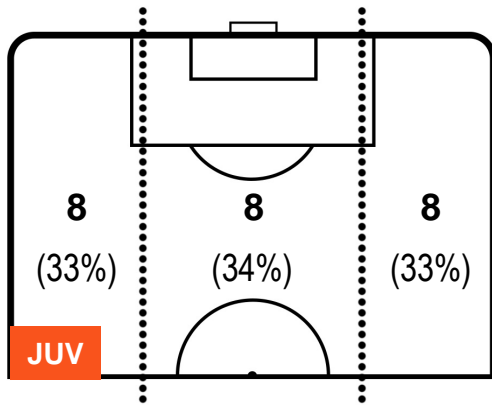

JUVENTUS

JUV 3

0 CHI

CHIEVOVERONA

BARICENTRO

BILANCIAMENTO OFFENSIVO

JUVENTUS

JUV 3

0 CHI

CHIEVOVERONA

ZONE DI TIRO

2	Gol	0
7	In porta	4
6	Fuori Porta	9

CROSS IN GIOCO

PALLE RECUPERATE

JUVENTUS

**JUV 3**