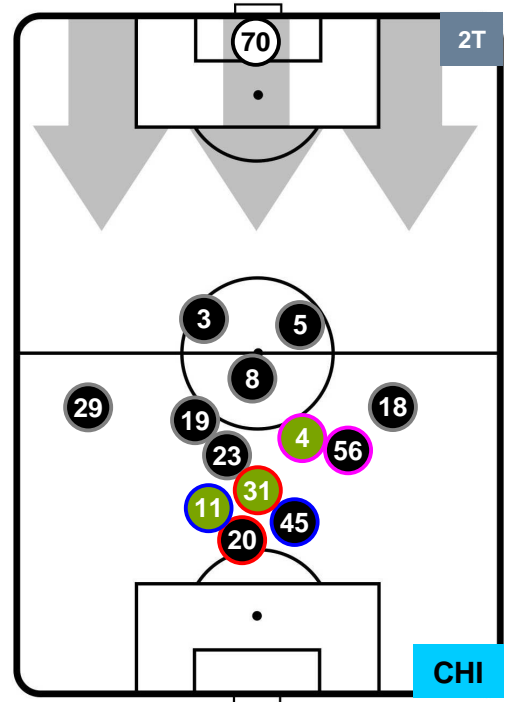

### HEATMAP

POSIZIONI MEDIE

- Legenda:**
- 1ª Sostituzione ● Giocatore Entrato ● Giocatore Uscito
  - 2ª Sostituzione ● Giocatore Entrato ● Giocatore Uscito ■ Giocatore Entrato in sostituzione di ●
  - 3ª Sostituzione ● Giocatore Entrato ● Giocatore Uscito ■ Giocatore Entrato in sostituzione di ●

JUVENTUS

JUV 3

0 CHI

CHIEVOVERONA

POSIZIONI MEDIE POSSESSO PALLA (proprio)

- Legenda:**
- 1ª Sostituzione Giocatore Entrato Giocatore Uscito
  - 2ª Sostituzione Giocatore Entrato Giocatore Uscito Giocatore Entrato in sostituzione di
  - 3ª Sostituzione Giocatore Entrato Giocatore Uscito Giocatore Entrato in sostituzione di