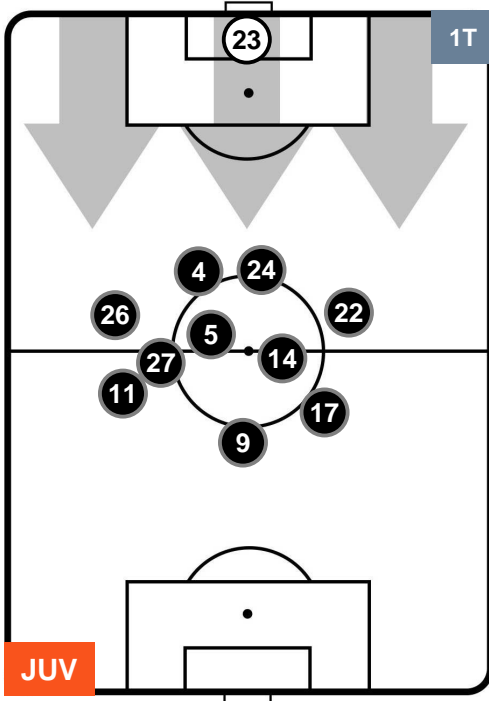

JUVENTUS

JUV 3

0 CHI

CHIEVOVERONA

### HEATMAP

POSIZIONI MEDIE

- Legenda:**
- 1ª Sostituzione ● Giocatore Entrato ● Giocatore Uscito
  - 2ª Sostituzione ● Giocatore Entrato ● Giocatore Uscito ■ Giocatore Entrato in sostituzione di ●
  - 3ª Sostituzione ● Giocatore Entrato ● Giocatore Uscito ■ Giocatore Entrato in sostituzione di ●