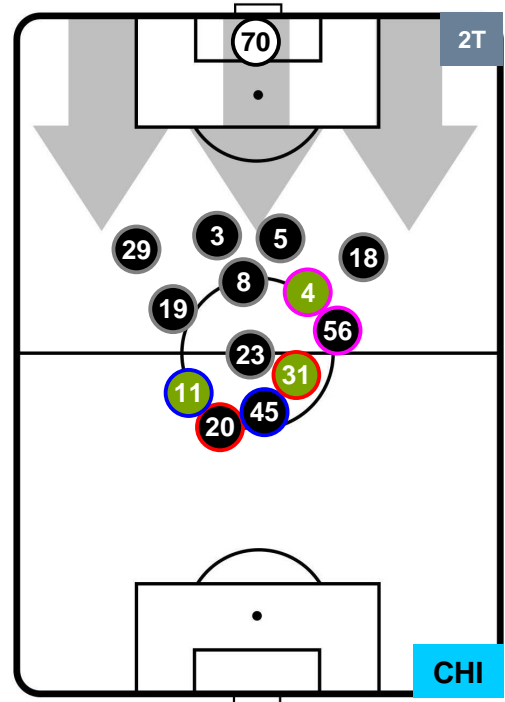

### HEATMAP

POSIZIONI MEDIE

- Legenda:**
- 1ª Sostituzione ● Giocatore Entrato ● Giocatore Uscito
  - 2ª Sostituzione ● Giocatore Entrato ● Giocatore Uscito ■ Giocatore Entrato in sostituzione di ●
  - 3ª Sostituzione ● Giocatore Entrato ● Giocatore Uscito ■ Giocatore Entrato in sostituzione di ●

JUVENTUS

JUV 3

0 CHI

CHIEVOVERONA

POSIZIONI MEDIE POSSESSO PALLA (avversario)

- Legenda:**
- 1ª Sostituzione Giocatore Entrato Giocatore Uscito
  - 2ª Sostituzione Giocatore Entrato Giocatore Uscito Giocatore Entrato in sostituzione di
  - 3ª Sostituzione Giocatore Entrato Giocatore Uscito Giocatore Entrato in sostituzione di