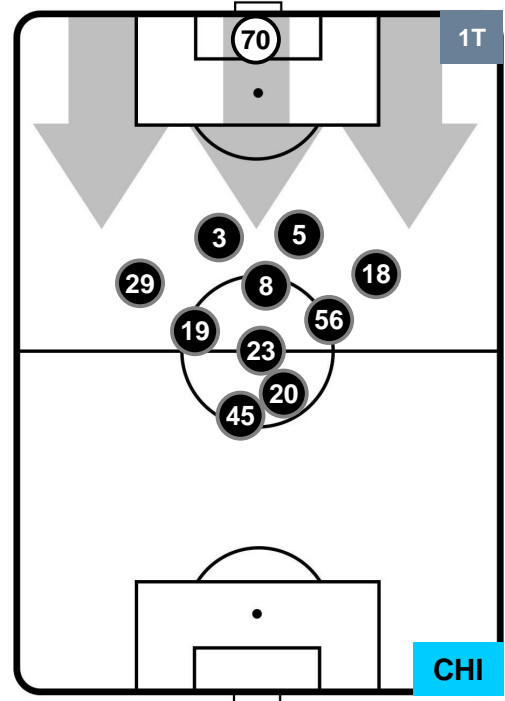

JUVENTUS

JUV 3

0 CHI

CHIEVOVERONA

### HEATMAP

POSIZIONI MEDIE

- Legenda:**
- 1ª Sostituzione ● Giocatore Entrato ● Giocatore Uscito
  - 2ª Sostituzione ● Giocatore Entrato ● Giocatore Uscito ■ Giocatore Entrato in sostituzione di ●
  - 3ª Sostituzione ● Giocatore Entrato ● Giocatore Uscito ■ Giocatore Entrato in sostituzione di ●