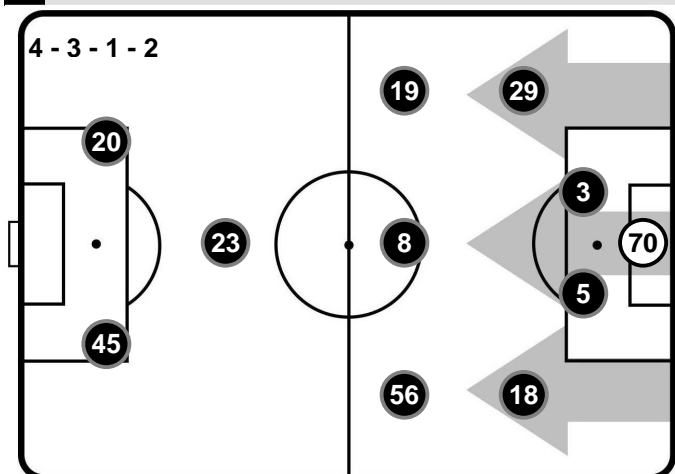

### CHIEVOVERONA

- 70 STEFANO SORRENTINO (P)
- 29 FABRIZIO CACCIATORE
- 3 DARIO DAINELLI
- 5 ALESSANDRO GAMBERINI
- 18 MASSIMO GOBBI
- 19 LUCAS CASTRO
- 8 IVAN RADOVANOVIC
- 56 PERPARIM HETEMAJ
- 23 VALTER BIRSA
- 20 MANUEL PUCCIARELLI
- 45 ROBERTO INGLESE