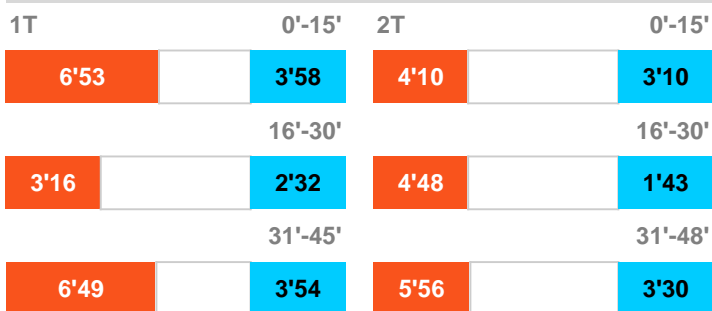

POSSESSO PALLA PER QUARTI

STATISTICHE SQUADRE

	JUV	CHI
Totale tiri	13	13
Tiri in porta (Gol)	7(2)	4(0)
Tiri in porta diretti da palla inattiva		1
Tiri in porta da area	4	2
Tiri fuori	6	9
Tiri fuori su azione da palla inattiva	2	
Tiri fuori diretti da palla inattiva		1
Occasioni da gol	11	8
Assist	3	
Fuorigioco	4	1
Corner	10	6
Falli subiti	5	15
Palle perse	34	24
Palle recuperate	30	22
Azioni manovrate	33	23
Contropiede	2	2
Ripartenze da recupero	6	3
Lanci Lunghi	8	7
Azioni Pressing	3	2
Passaggi sbagliati	29	22
Parate	2	3