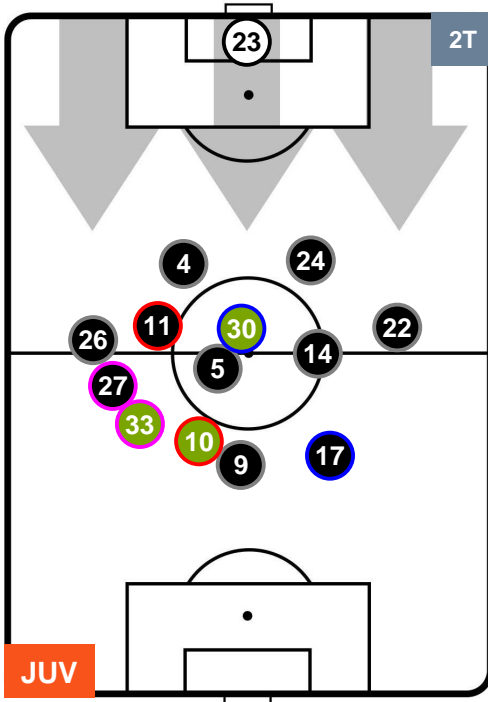

### HEATMAP

POSIZIONI MEDIE

- Legenda:**
- 1ª Sostituzione ● Giocatore Entrato ● Giocatore Uscito
  - 2ª Sostituzione ● Giocatore Entrato ● Giocatore Uscito ■ Giocatore Entrato in sostituzione di ●
  - 3ª Sostituzione ● Giocatore Entrato ● Giocatore Uscito ■ Giocatore Entrato in sostituzione di ●

JUVENTUS

JUV 3

0 CHI

CHIEVOVERONA

POSIZIONI MEDIE POSSESSO PALLA (proprio)

- Legenda:**
- 1ª Sostituzione Giocatore Entrato Giocatore Uscito
  - 2ª Sostituzione Giocatore Entrato Giocatore Uscito Giocatore Entrato in sostituzione di
  - 3ª Sostituzione Giocatore Entrato Giocatore Uscito Giocatore Entrato in sostituzione di

JUVENTUS

JUV 3

0 CHI

CHIEVOVERONA

POSIZIONI MEDIE POSSESSO PALLA (avversario)

- Legenda:**
- 1ª Sostituzione Giocatore Entrato Giocatore Uscito
  - 2ª Sostituzione Giocatore Entrato Giocatore Uscito Giocatore Entrato in sostituzione di
  - 3ª Sostituzione Giocatore Entrato Giocatore Uscito Giocatore Entrato in sostituzione di