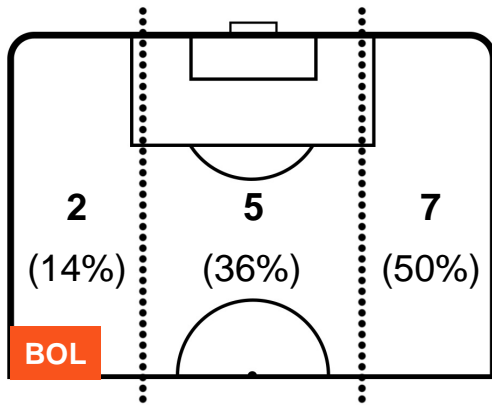

BOLOGNA

BOL 1

1 ROM

ROMA

BARICENTRO

BILANCIAMENTO OFFENSIVO

BOLOGNA

BOL 1

1 ROM

ROMA

ZONE DI TIRO

1	Gol	1
2	In porta	9
2	Fuori Porta	5

CROSS IN GIOCO

PALLE RECUPERATE

BOLOGNA

BOL 1