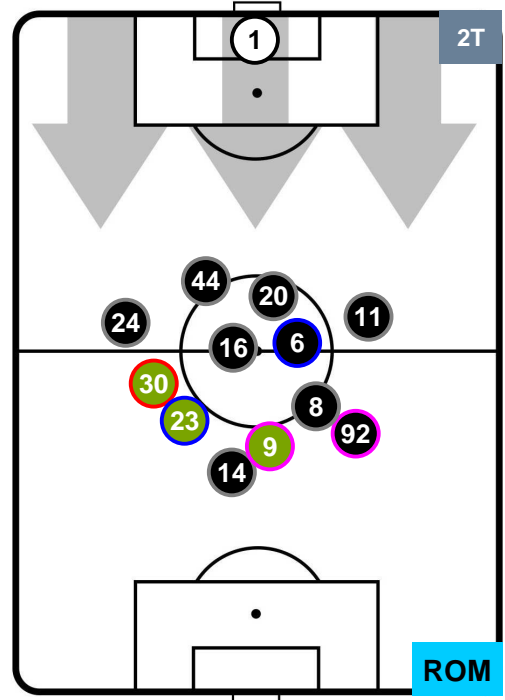

BOLOGNA

BOL 1

1 ROM

ROMA

POSIZIONI MEDIE POSSESSO PALLA (proprio)

- Legenda:**
- 1ª Sostituzione ● Giocatore Entrato ● Giocatore Uscito
 - 2ª Sostituzione ● Giocatore Entrato ● Giocatore Uscito ■ Giocatore Entrato in sostituzione di ●
 - 3ª Sostituzione ● Giocatore Entrato ● Giocatore Uscito ■ Giocatore Entrato in sostituzione di ●

BOLOGNA

BOL 1

1 ROM

ROMA

POSIZIONI MEDIE POSSESSO PALLA (avversario)

- Legenda:**
- 1ª Sostituzione ● Giocatore Entrato ● Giocatore Uscito
 - 2ª Sostituzione ● Giocatore Entrato ● Giocatore Uscito ■ Giocatore Entrato in sostituzione di ●
 - 3ª Sostituzione ● Giocatore Entrato ● Giocatore Uscito ■ Giocatore Entrato in sostituzione di ●

BOLOGNA

BOL 1

1 ROM

ROMA

BARICENTRO

BILANCIAMENTO OFFENSIVO

BOLOGNA

BOL 1