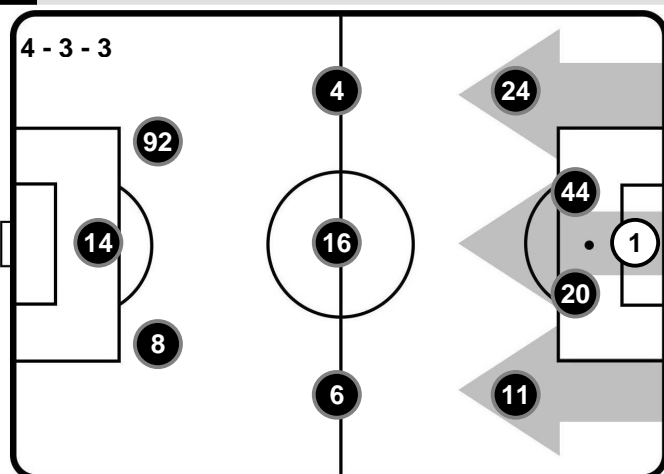

CIRO CARBONE

GIORGIO SCHENONE

MARCO SERRA

PAOLO TAGLIAVENTO

ALESSANDRO COSTANZO

ROMA

- 1 ALISSON (P)
- 24 ALESSANDRO FLORENZI
- 44 KOSTAS MANOLAS
- 20 FEDERICO FAZIO
- 11 ALEKSANDAR KOLAROV
- 4 RADJA NAINGGOLAN
- 16 DANIELE DE ROSSI
- 6 KEVIN STROOTMAN
- 92 STEPHAN EL SHAARAWY
- 14 PATRIK SCHICK
- 8 DIEGO PEROTTI