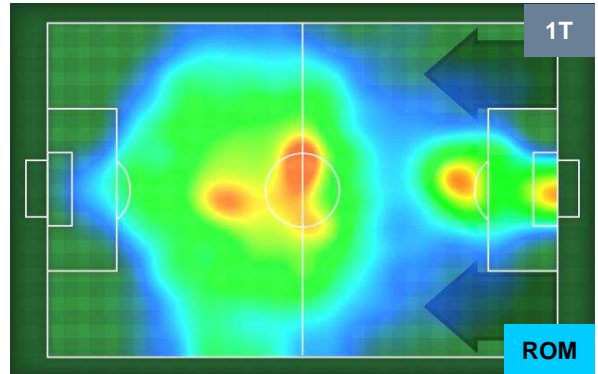

Distanza percorsa (Km)	105.98
Velocità Media (Km/h)	6.5

Jog-Run-Sprint (km 105.98)

30.129	67.377	8.474
---------------	---------------	--------------

BOLOGNA

BOL **1**

1 **ROM**

ROMA

HEATMAP

BOLOGNA

BOL 1

1 ROM

ROMA

POSIZIONI MEDIE

- Legenda:**
- 1ª Sostituzione ● Giocatore Entrato ● Giocatore Uscito
 - 2ª Sostituzione ● Giocatore Entrato ● Giocatore Uscito ■ Giocatore Entrato in sostituzione di ●
 - 3ª Sostituzione ● Giocatore Entrato ● Giocatore Uscito ■ Giocatore Entrato in sostituzione di ●