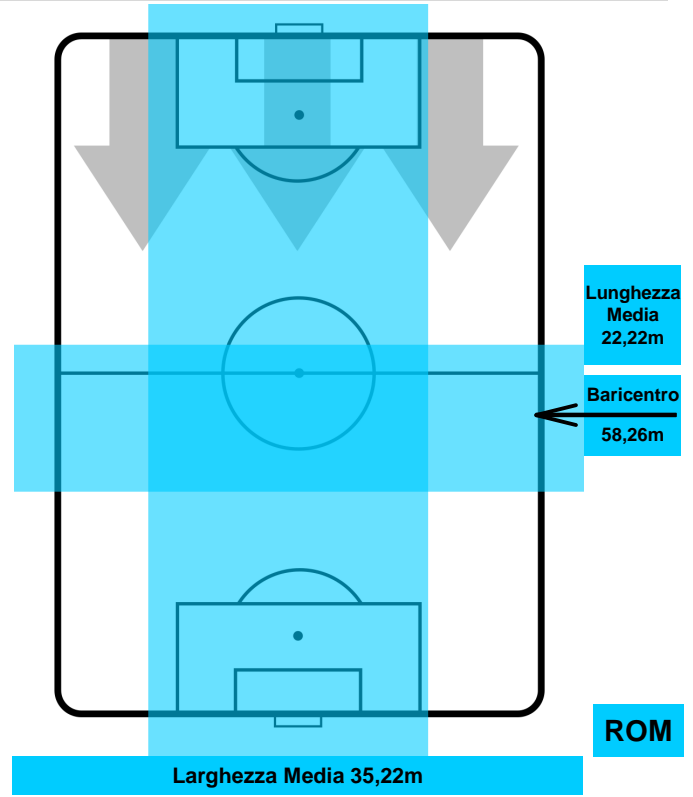

BOLOGNA

BOL 1

1 ROM

ROMA

POSIZIONI MEDIE POSSESSO PALLA (avversario)

- Legenda:**
- 1ª Sostituzione ● Giocatore Entrato ● Giocatore Uscito
 - 2ª Sostituzione ● Giocatore Entrato ● Giocatore Uscito ■ Giocatore Entrato in sostituzione di ●
 - 3ª Sostituzione ● Giocatore Entrato ● Giocatore Uscito ■ Giocatore Entrato in sostituzione di ●

BOLOGNA

BOL 1

1 ROM

ROMA

BARICENTRO

BILANCIAMENTO OFFENSIVO

BOLOGNA

BOL 1

1 ROM

ROMA

ZONE DI TIRO

1	Gol	1
2	In porta	9
2	Fuori Porta	5

CROSS IN GIOCO

PALLE RECUPERATE

BOLOGNA

BOL 1

1 ROM

ROMA

MVP (Most Valuable Player)

ERICK PULGAR		5
BOLOGNA		BOL
Ruolo:	Centrocampista	
Altezza:	1,86m	
Peso:	70 Kg	
Data Nascita:	15/01/1994	
Nazionalità:	CHI	
Jog 21% - Run 73% - Sprint 6% Km 12.186		
2.557	8.867	0.762
Statistiche		
Gol	1	
Occasioni da gol	1	
Totale tiri	1	
Tiri in porta (Gol)	1(1)	
Azioni attacco	1	
Palle recuperate	1	
Minuti giocati	98'	
HeatMap		