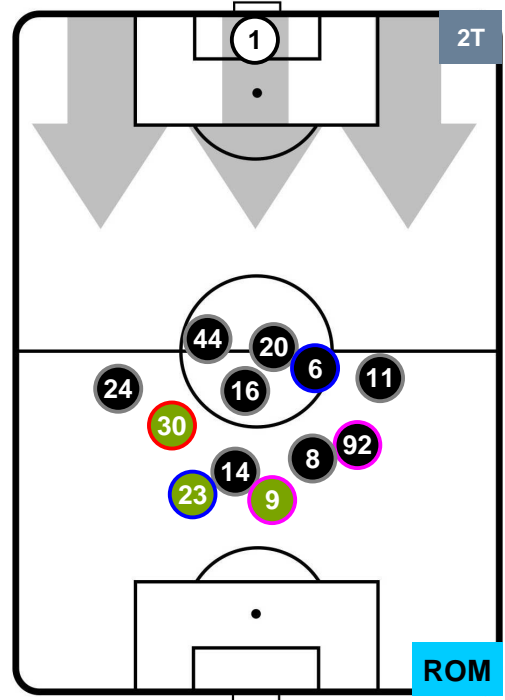

BOLOGNA

BOL 1

1 ROM

ROMA

POSIZIONI MEDIE

- Legenda:**
- 1ª Sostituzione ● Giocatore Entrato ● Giocatore Uscito
 - 2ª Sostituzione ● Giocatore Entrato ● Giocatore Uscito ■ Giocatore Entrato in sostituzione di ●
 - 3ª Sostituzione ● Giocatore Entrato ● Giocatore Uscito ■ Giocatore Entrato in sostituzione di ●

BOLOGNA

BOL 1

1 ROM

ROMA

POSIZIONI MEDIE POSSESSO PALLA (proprio)

- Legenda:**
- 1ª Sostituzione ● Giocatore Entrato ● Giocatore Uscito
 - 2ª Sostituzione ● Giocatore Entrato ● Giocatore Uscito ■ Giocatore Entrato in sostituzione di ●
 - 3ª Sostituzione ● Giocatore Entrato ● Giocatore Uscito ■ Giocatore Entrato in sostituzione di ●