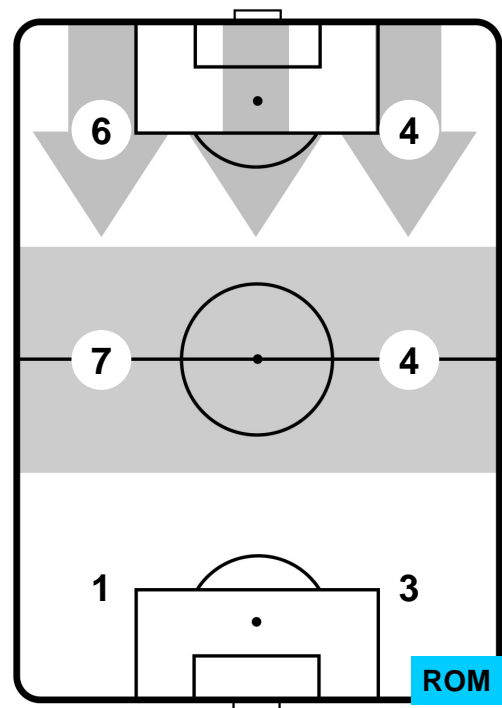

1 ROM

ROMA

ZONE DI TIRO

1	Gol	1
2	In porta	9
2	Fuori Porta	5

CROSS IN GIOCO

PALLE RECUPERATE

BOLOGNA

BOL 1

1 ROM

ROMA

MVP (Most Valuable Player)

ERICK PULGAR		5
BOLOGNA		BOL
Ruolo:	Centrocampista	
Altezza:	1,86m	
Peso:	70 Kg	
Data Nascita:	15/01/1994	
Nazionalità:	CHI	
Jog 21% - Run 73% - Sprint 6% Km 12.186		
2.557	8.867	0.762
Statistiche		
Gol	1	
Occasioni da gol	1	
Totale tiri	1	
Tiri in porta (Gol)	1(1)	
Azioni attacco	1	
Palle recuperate	1	
Minuti giocati	98'	
HeatMap		