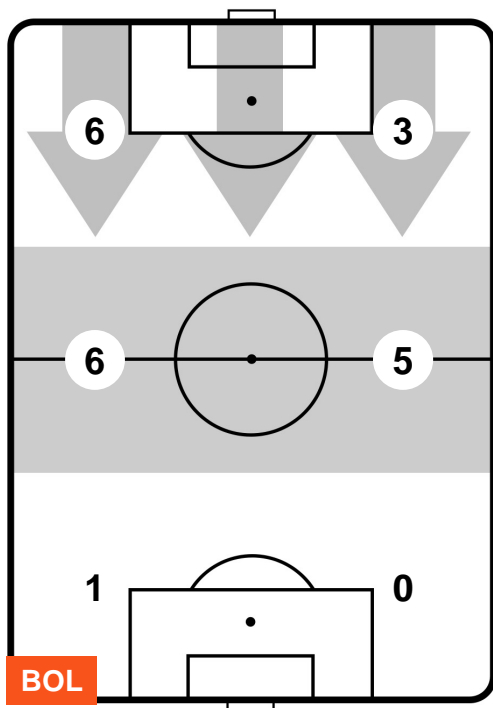

1 ROM

ROMA

ZONE DI TIRO

1	Gol	1
2	In porta	9
2	Fuori Porta	5

CROSS IN GIOCO

PALLE RECUPERATE

BOLOGNA

BOL 1

1 ROM

ROMA

MVP (Most Valuable Player)

ERICK PULGAR		5
BOLOGNA		BOL
Ruolo:	Centrocampista	
Altezza:	1,86m	
Peso:	70 Kg	
Data Nascita:	15/01/1994	
Nazionalità:	CHI	
Jog 21% - Run 73% - Sprint 6% Km 12.186		
2.557	8.867	0.762
Statistiche		
Gol	1	
Occasioni da gol	1	
Totale tiri	1	
Tiri in porta (Gol)	1(1)	
Azioni attacco	1	
Palle recuperate	1	
Minuti giocati	98'	
HeatMap		