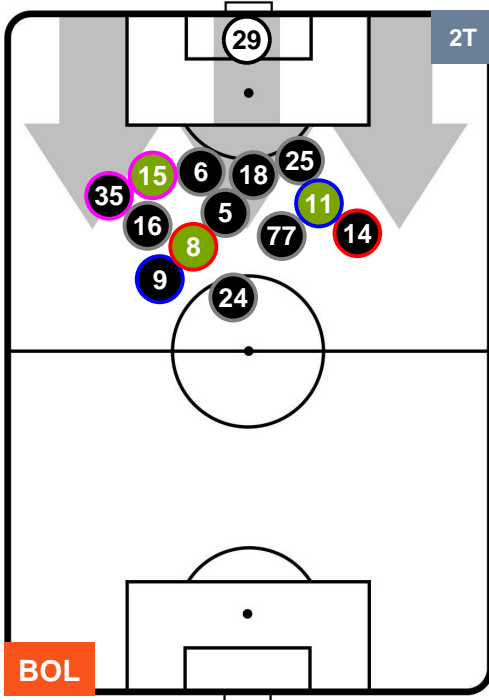

BOLOGNA

BOL 1

1 ROM

ROMA

POSIZIONI MEDIE POSSESSO PALLA (proprio)

- Legenda:**
- 1ª Sostituzione ● Giocatore Entrato ● Giocatore Uscito
 - 2ª Sostituzione ● Giocatore Entrato ● Giocatore Uscito ■ Giocatore Entrato in sostituzione di ●
 - 3ª Sostituzione ● Giocatore Entrato ● Giocatore Uscito ■ Giocatore Entrato in sostituzione di ●

BOLOGNA

BOL 1

1 ROM

ROMA

POSIZIONI MEDIE POSSESSO PALLA (avversario)

- Legenda:**
- 1ª Sostituzione ● Giocatore Entrato ● Giocatore Uscito
 - 2ª Sostituzione ● Giocatore Entrato ● Giocatore Uscito ■ Giocatore Entrato in sostituzione di ●
 - 3ª Sostituzione ● Giocatore Entrato ● Giocatore Uscito ■ Giocatore Entrato in sostituzione di ●

BOLOGNA

BOL 1

1 ROM

ROMA

BARICENTRO

BILANCIAMENTO OFFENSIVO

BOLOGNA

BOL 1