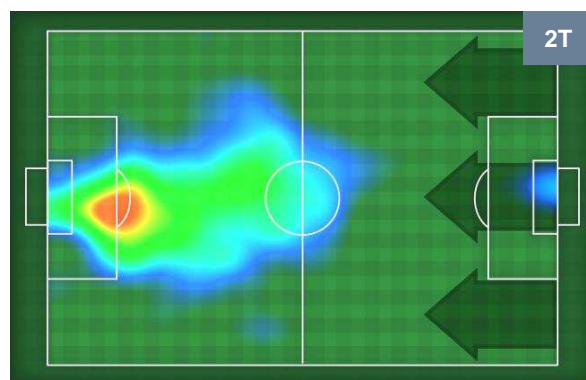

BOLOGNA

BOL 1

1 ROM

ROMA

MVP (Most Valuable Player)

ERICK PULGAR		5
BOLOGNA		BOL
Ruolo:	Centrocampista	
Altezza:	1,86m	
Peso:	70 Kg	
Data Nascita:	15/01/1994	
Nazionalità:	CHI	
Jog 21% - Run 73% - Sprint 6% Km 12.186		
2.557	8.867	0.762
Statistiche		
Gol	1	
Occasioni da gol	1	
Totale tiri	1	
Tiri in porta (Gol)	1(1)	
Azioni attacco	1	
Palle recuperate	1	
Minuti giocati	98'	
HeatMap		

EDIN DZEKO		9
ROMA		ROM
Ruolo:	Attaccante	
Altezza:	1,93m	
Peso:	80 Kg	
Data Nascita:	17/03/1986	
Nazionalità:	BIH	
Jog 30% - Run 65% - Sprint 5% Km 3.538		
1.066	2.291	0.181
Statistiche		
Gol	1	
Occasioni da gol	1	
Totale tiri	1	
Tiri in porta (Gol)	1(1)	
Azioni attacco	1	
Palle recuperate	1	
Minuti giocati	33'	
HeatMap