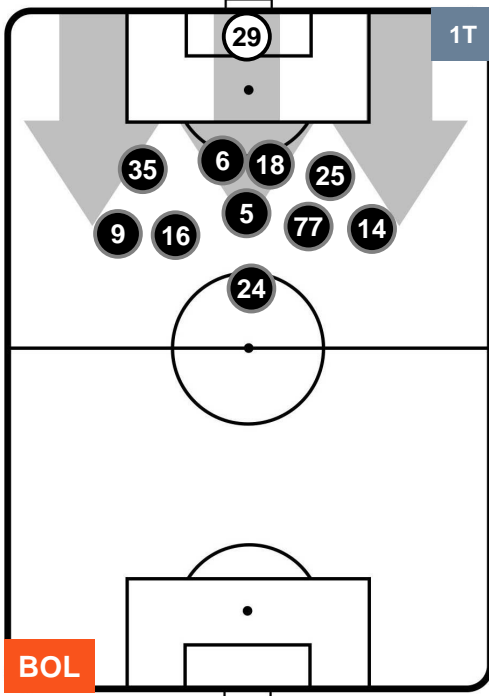

BOLOGNA

BOL 1

1 ROM

ROMA

POSIZIONI MEDIE POSSESSO PALLA (proprio)

- Legenda:**
- 1ª Sostituzione ● Giocatore Entrato ● Giocatore Uscito
 - 2ª Sostituzione ● Giocatore Entrato ● Giocatore Uscito ■ Giocatore Entrato in sostituzione di ●
 - 3ª Sostituzione ● Giocatore Entrato ● Giocatore Uscito ■ Giocatore Entrato in sostituzione di ●

BOLOGNA

BOL 1

1 ROM

ROMA

POSIZIONI MEDIE POSSESSO PALLA (avversario)

- Legenda:**
- 1ª Sostituzione ● Giocatore Entrato ● Giocatore Uscito
 - 2ª Sostituzione ● Giocatore Entrato ● Giocatore Uscito ■ Giocatore Entrato in sostituzione di ●
 - 3ª Sostituzione ● Giocatore Entrato ● Giocatore Uscito ■ Giocatore Entrato in sostituzione di ●