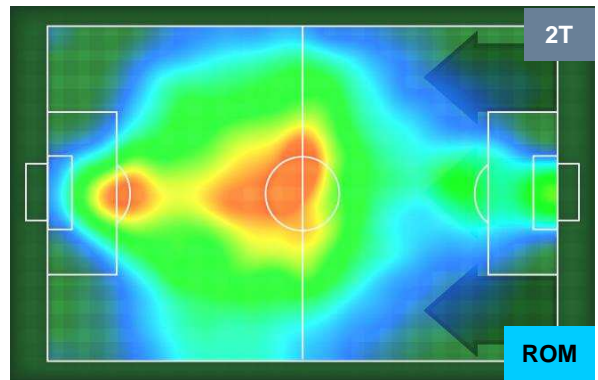

Distanza percorsa (Km)	105.98
Velocità Media (Km/h)	6.5

Jog-Run-Sprint (km 105.98)

30.129	67.377	8.474
---------------	---------------	--------------

BOLOGNA

BOL **1**

1 **ROM**

ROMA

HEATMAP

BOLOGNA

BOL 1

1 ROM

ROMA

POSIZIONI MEDIE

- Legenda:**
- 1ª Sostituzione ● Giocatore Entrato ● Giocatore Uscito
 - 2ª Sostituzione ● Giocatore Entrato ● Giocatore Uscito ■ Giocatore Entrato in sostituzione di ●
 - 3ª Sostituzione ● Giocatore Entrato ● Giocatore Uscito ■ Giocatore Entrato in sostituzione di ●