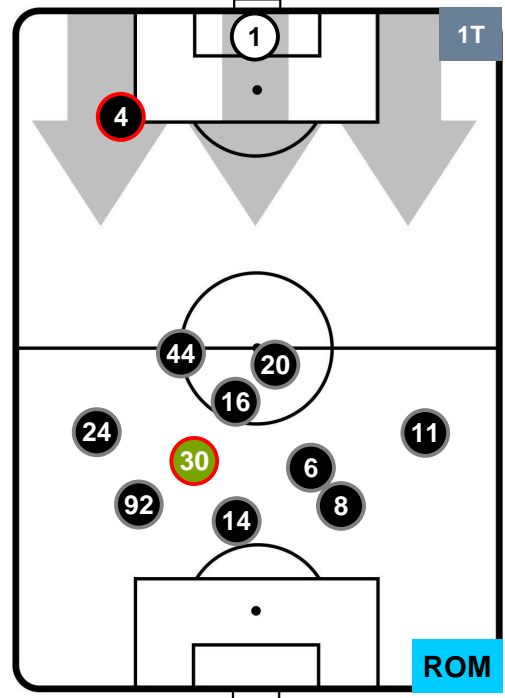

BOLOGNA

BOL 1

1 ROM

ROMA

POSIZIONI MEDIE

- Legenda:**
- 1ª Sostituzione ● Giocatore Entrato ● Giocatore Uscito
 - 2ª Sostituzione ● Giocatore Entrato ● Giocatore Uscito ■ Giocatore Entrato in sostituzione di ●
 - 3ª Sostituzione ● Giocatore Entrato ● Giocatore Uscito ■ Giocatore Entrato in sostituzione di ●

BOLOGNA

BOL 1

1 ROM

ROMA

POSIZIONI MEDIE POSSESSO PALLA (proprio)

- Legenda:**
- 1ª Sostituzione ● Giocatore Entrato ● Giocatore Uscito
 - 2ª Sostituzione ● Giocatore Entrato ● Giocatore Uscito ■ Giocatore Entrato in sostituzione di ●
 - 3ª Sostituzione ● Giocatore Entrato ● Giocatore Uscito ■ Giocatore Entrato in sostituzione di ●

BOLOGNA

BOL 1

1 ROM

ROMA

POSIZIONI MEDIE POSSESSO PALLA (avversario)

- Legenda:**
- 1ª Sostituzione ● Giocatore Entrato ● Giocatore Uscito
 - 2ª Sostituzione ● Giocatore Entrato ● Giocatore Uscito ■ Giocatore Entrato in sostituzione di ●
 - 3ª Sostituzione ● Giocatore Entrato ● Giocatore Uscito ■ Giocatore Entrato in sostituzione di ●