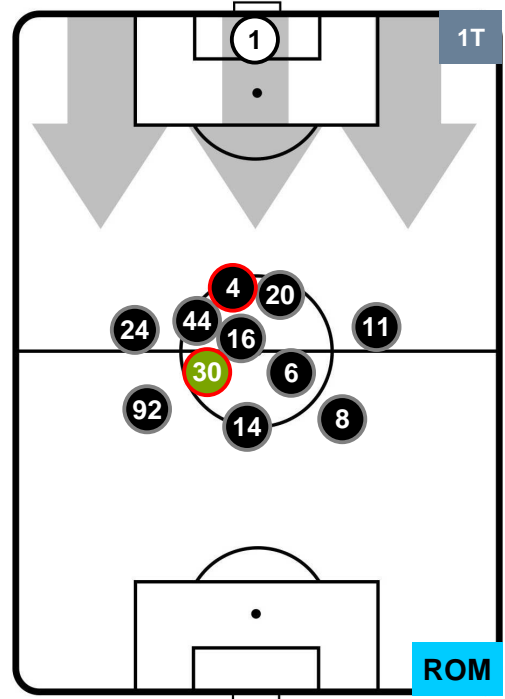

BOLOGNA

BOL 1

1 ROM

ROMA

POSIZIONI MEDIE

- Legenda:**
- 1ª Sostituzione ● Giocatore Entrato ● Giocatore Uscito
 - 2ª Sostituzione ● Giocatore Entrato ● Giocatore Uscito ■ Giocatore Entrato in sostituzione di ●
 - 3ª Sostituzione ● Giocatore Entrato ● Giocatore Uscito ■ Giocatore Entrato in sostituzione di ●

BOLOGNA

BOL 1

1 ROM

ROMA

POSIZIONI MEDIE POSSESSO PALLA (proprio)

- Legenda:**
- 1ª Sostituzione ● Giocatore Entrato ● Giocatore Uscito
 - 2ª Sostituzione ● Giocatore Entrato ● Giocatore Uscito ■ Giocatore Entrato in sostituzione di ●
 - 3ª Sostituzione ● Giocatore Entrato ● Giocatore Uscito ■ Giocatore Entrato in sostituzione di ●