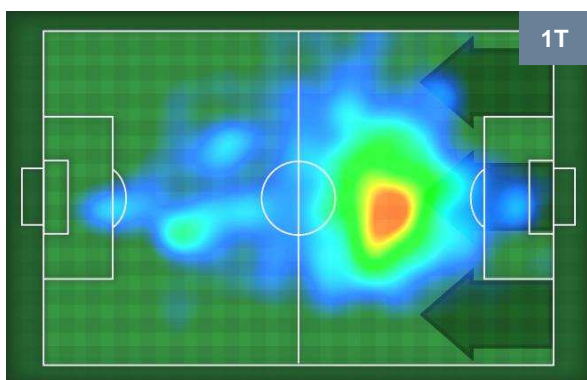

BOLOGNA

BOL 1

1 ROM

ROMA

MVP (Most Valuable Player)

ERICK PULGAR		5
BOLOGNA		BOL
Ruolo:	Centrocampista	
Altezza:	1,86m	
Peso:	70 Kg	
Data Nascita:	15/01/1994	
Nazionalità:	CHI	
Jog 21% - Run 73% - Sprint 6% Km 12.186		
2.557	8.867	0.762
Statistiche		
Gol	1	
Occasioni da gol	1	
Totale tiri	1	
Tiri in porta (Gol)	1(1)	
Azioni attacco	1	
Palle recuperate	1	
Minuti giocati	98'	
HeatMap		

EDIN DZEKO		9
ROMA		ROM
Ruolo:	Attaccante	
Altezza:	1,93m	
Peso:	80 Kg	
Data Nascita:	17/03/1986	
Nazionalità:	BIH	
Jog 30% - Run 65% - Sprint 5% Km 3.538		
1.066	2.291	0.181
Statistiche		
Gol	1	
Occasioni da gol	1	
Totale tiri	1	
Tiri in porta (Gol)	1(1)	
Azioni attacco	1	
Palle recuperate	1	
Minuti giocati	33'	
HeatMap