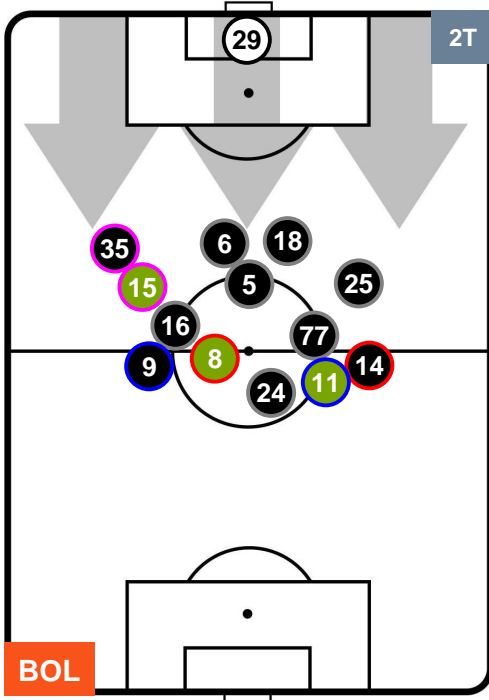

BOLOGNA

BOL 1

1 ROM

ROMA

POSIZIONI MEDIE

- Legenda:**
- 1ª Sostituzione ● Giocatore Entrato ● Giocatore Uscito
 - 2ª Sostituzione ● Giocatore Entrato ● Giocatore Uscito ■ Giocatore Entrato in sostituzione di ●
 - 3ª Sostituzione ● Giocatore Entrato ● Giocatore Uscito ■ Giocatore Entrato in sostituzione di ●

BOLOGNA

BOL 1

1 ROM

ROMA

POSIZIONI MEDIE POSSESSO PALLA (proprio)

- Legenda:**
- 1ª Sostituzione ● Giocatore Entrato ● Giocatore Uscito
 - 2ª Sostituzione ● Giocatore Entrato ● Giocatore Uscito ■ Giocatore Entrato in sostituzione di ●
 - 3ª Sostituzione ● Giocatore Entrato ● Giocatore Uscito ■ Giocatore Entrato in sostituzione di ●

BOLOGNA

BOL 1

1 ROM

ROMA

POSIZIONI MEDIE POSSESSO PALLA (avversario)

- Legenda:**
- 1ª Sostituzione ● Giocatore Entrato ● Giocatore Uscito
 - 2ª Sostituzione ● Giocatore Entrato ● Giocatore Uscito ■ Giocatore Entrato in sostituzione di ●
 - 3ª Sostituzione ● Giocatore Entrato ● Giocatore Uscito ■ Giocatore Entrato in sostituzione di ●