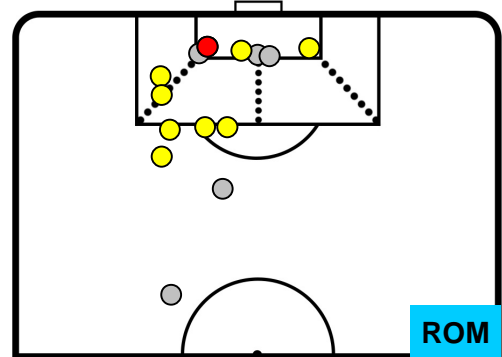

BOLOGNA

BOL 1

1 ROM

ROMA

BARICENTRO

BILANCIAMENTO OFFENSIVO

BOLOGNA

BOL 1

1 ROM

ROMA

ZONE DI TIRO

1	Gol	1
2	In porta	9
2	Fuori Porta	5

CROSS IN GIOCO

PALLE RECUPERATE

BOLOGNA

BOL 1

1 ROM

ROMA

MVP (Most Valuable Player)

ERICK PULGAR		5
BOLOGNA		BOL
Ruolo:	Centrocampista	
Altezza:	1,86m	
Peso:	70 Kg	
Data Nascita:	15/01/1994	
Nazionalità:	CHI	
Jog 21% - Run 73% - Sprint 6% Km 12.186		
2.557	8.867	0.762
Statistiche		
Gol	1	
Occasioni da gol	1	
Totale tiri	1	
Tiri in porta (Gol)	1(1)	
Azioni attacco	1	
Palle recuperate	1	
Minuti giocati	98'	
HeatMap		