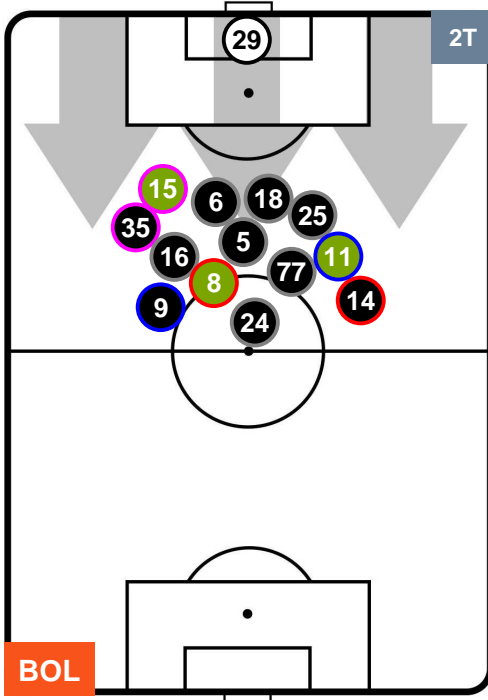

BOLOGNA

BOL 1

1 ROM

ROMA

POSIZIONI MEDIE

- Legenda:**
- 1ª Sostituzione ● Giocatore Entrato ● Giocatore Uscito
 - 2ª Sostituzione ● Giocatore Entrato ● Giocatore Uscito ■ Giocatore Entrato in sostituzione di ●
 - 3ª Sostituzione ● Giocatore Entrato ● Giocatore Uscito ■ Giocatore Entrato in sostituzione di ●

BOLOGNA

BOL 1

1 ROM

ROMA

POSIZIONI MEDIE POSSESSO PALLA (proprio)

- Legenda:**
- 1ª Sostituzione ● Giocatore Entrato ● Giocatore Uscito
 - 2ª Sostituzione ● Giocatore Entrato ● Giocatore Uscito ■ Giocatore Entrato in sostituzione di ●
 - 3ª Sostituzione ● Giocatore Entrato ● Giocatore Uscito ■ Giocatore Entrato in sostituzione di ●