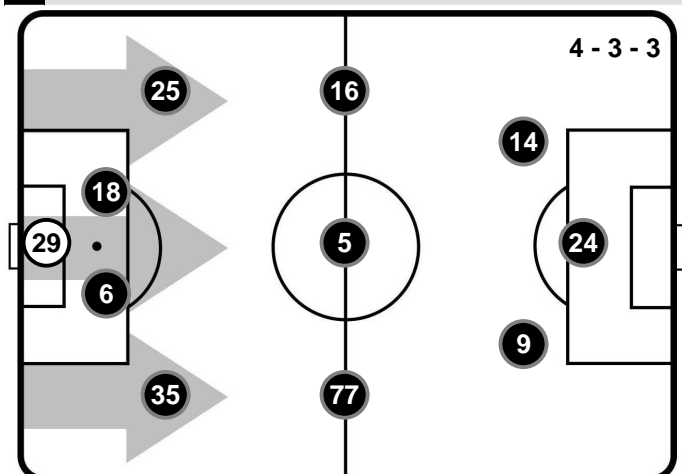

BOLOGNA

BOL 1

1 ROM

ROMA

FORMAZIONI

BOLOGNA

- 29 ANTONIO SANTURRO (P)
- 35 VASSILIS TOROSIDIS
- 6 SEBASTIAN DE MAIO
- 18 FILIP HELANDER
- 25 ADAM MASINA
- 77 GODFRED DONSAH
- 5 ERICK PULGAR
- 16 ANDREA POLI
- 9 SIMONE VERDI
- 24 RODRIGO PALACIO
- 14 FEDERICO DI FRANCESCO