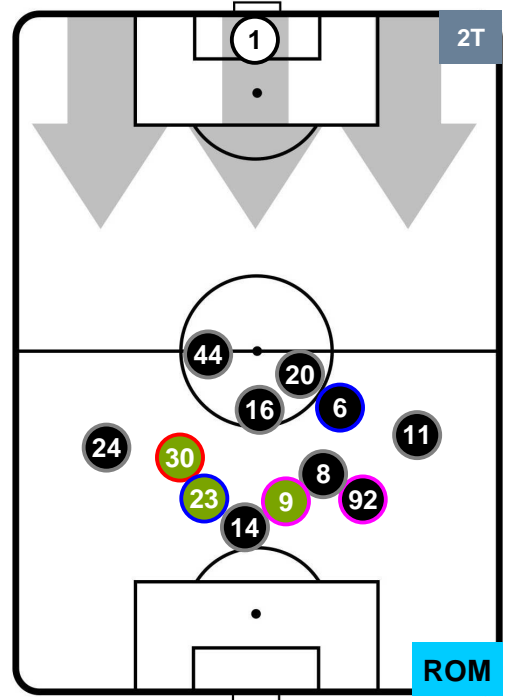

BOLOGNA

BOL 1

1 ROM

ROMA

POSIZIONI MEDIE

- Legenda:**
- 1ª Sostituzione ● Giocatore Entrato ● Giocatore Uscito
 - 2ª Sostituzione ● Giocatore Entrato ● Giocatore Uscito ■ Giocatore Entrato in sostituzione di ●
 - 3ª Sostituzione ● Giocatore Entrato ● Giocatore Uscito ■ Giocatore Entrato in sostituzione di ●

BOLOGNA

BOL 1

1 ROM

ROMA

POSIZIONI MEDIE POSSESSO PALLA (proprio)

- Legenda:**
- 1ª Sostituzione ● Giocatore Entrato ● Giocatore Uscito
 - 2ª Sostituzione ● Giocatore Entrato ● Giocatore Uscito ■ Giocatore Entrato in sostituzione di ●
 - 3ª Sostituzione ● Giocatore Entrato ● Giocatore Uscito ■ Giocatore Entrato in sostituzione di ●

BOLOGNA

BOL 1

1 ROM

ROMA

POSIZIONI MEDIE POSSESSO PALLA (avversario)

- Legenda:**
- 1ª Sostituzione ● Giocatore Entrato ● Giocatore Uscito
 - 2ª Sostituzione ● Giocatore Entrato ● Giocatore Uscito ■ Giocatore Entrato in sostituzione di ●
 - 3ª Sostituzione ● Giocatore Entrato ● Giocatore Uscito ■ Giocatore Entrato in sostituzione di ●