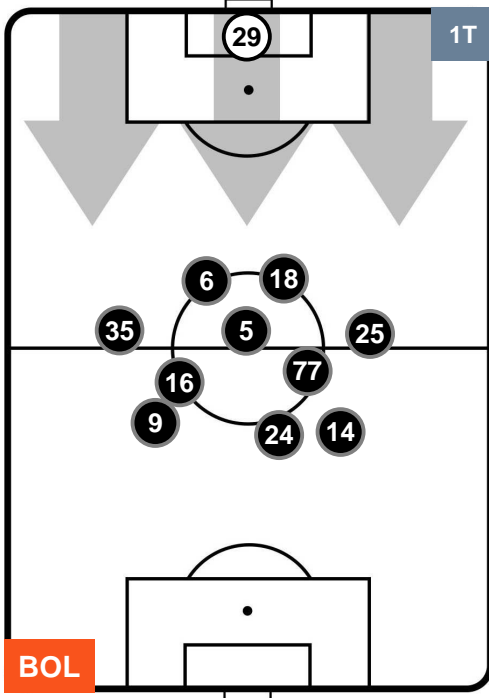

BOLOGNA

BOL 1

1 ROM

ROMA

POSIZIONI MEDIE

- Legenda:**
- 1ª Sostituzione ● Giocatore Entrato ● Giocatore Uscito
 - 2ª Sostituzione ● Giocatore Entrato ● Giocatore Uscito ■ Giocatore Entrato in sostituzione di ●
 - 3ª Sostituzione ● Giocatore Entrato ● Giocatore Uscito ■ Giocatore Entrato in sostituzione di ●

BOLOGNA

BOL 1

1 ROM

ROMA

POSIZIONI MEDIE POSSESSO PALLA (proprio)

- Legenda:**
- 1ª Sostituzione ● Giocatore Entrato ● Giocatore Uscito
 - 2ª Sostituzione ● Giocatore Entrato ● Giocatore Uscito ■ Giocatore Entrato in sostituzione di ●
 - 3ª Sostituzione ● Giocatore Entrato ● Giocatore Uscito ■ Giocatore Entrato in sostituzione di ●

BOLOGNA

BOL 1

1 ROM

ROMA

POSIZIONI MEDIE POSSESSO PALLA (avversario)

- Legenda:**
- 1ª Sostituzione ● Giocatore Entrato ● Giocatore Uscito
 - 2ª Sostituzione ● Giocatore Entrato ● Giocatore Uscito ■ Giocatore Entrato in sostituzione di ●
 - 3ª Sostituzione ● Giocatore Entrato ● Giocatore Uscito ■ Giocatore Entrato in sostituzione di ●