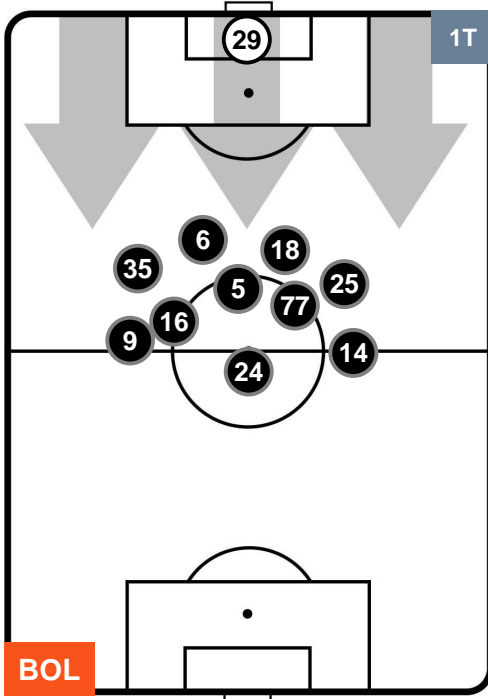

BOLOGNA

BOL 1

1 ROM

ROMA

POSIZIONI MEDIE

- Legenda:**
- 1ª Sostituzione ● Giocatore Entrato ● Giocatore Uscito
 - 2ª Sostituzione ● Giocatore Entrato ● Giocatore Uscito ■ Giocatore Entrato in sostituzione di ●
 - 3ª Sostituzione ● Giocatore Entrato ● Giocatore Uscito ■ Giocatore Entrato in sostituzione di ●

BOLOGNA

BOL 1

1 ROM

ROMA

POSIZIONI MEDIE POSSESSO PALLA (proprio)

- Legenda:**
- 1ª Sostituzione ● Giocatore Entrato ● Giocatore Uscito
 - 2ª Sostituzione ● Giocatore Entrato ● Giocatore Uscito ■ Giocatore Entrato in sostituzione di ●
 - 3ª Sostituzione ● Giocatore Entrato ● Giocatore Uscito ■ Giocatore Entrato in sostituzione di ●