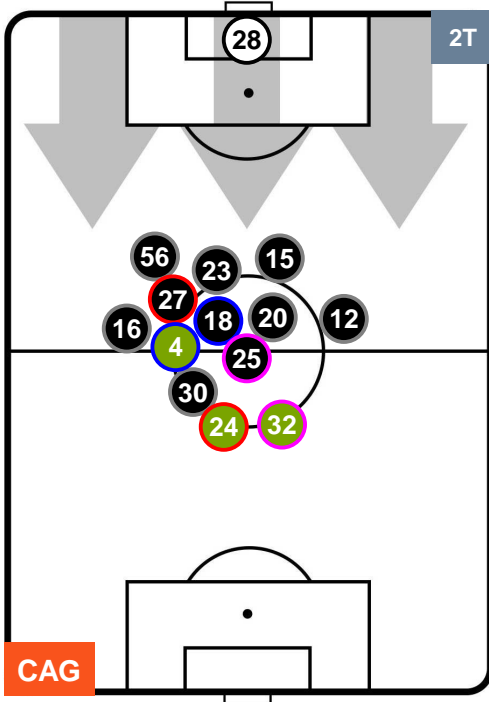

CAGLIARI

CAG 0

4 TOR

TORINO

POSIZIONI MEDIE

- Legenda:**
- 1ª Sostituzione Giocatore Entrato Giocatore Uscito
 - 2ª Sostituzione Giocatore Entrato Giocatore Uscito Giocatore Entrato in sostituzione di
 - 3ª Sostituzione Giocatore Entrato Giocatore Uscito Giocatore Entrato in sostituzione di