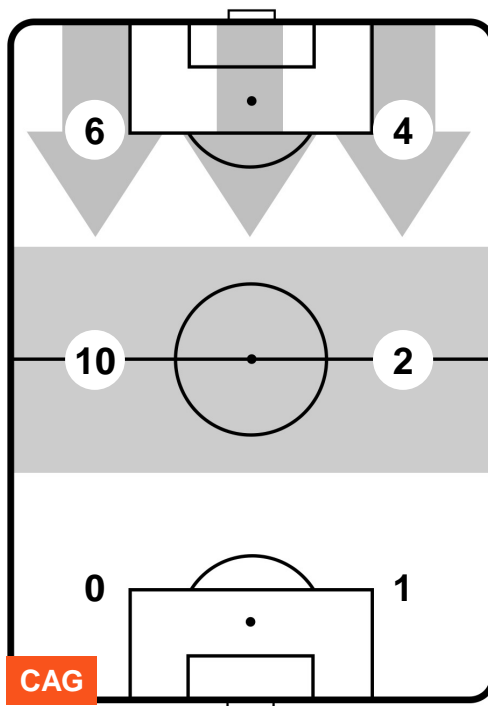

4 TOR

TORINO

ZONE DI TIRO

0	Gol	4
2	In porta	8
3	Fuori Porta	4

CROSS IN GIOCO

PALLE RECUPERATE

CAG 0

4 TOR

MVP (Most Valuable Player)

LEONARDO PAVOLETTI		30
CAGLIARI		CAG
Ruolo:	Attaccante	
Altezza:	1,88m	
Peso:	78 Kg	
Data Nascita:	26/11/1988	
Nazionalità:	ITA	
Jog 22% - Run 69% - Sprint 9%		Km 9.583
2.082	6.655	0.846
Statistiche		
Occasioni da gol	2	
Totale tiri	2	
Assist	1	
Azioni attacco	1	
Palle recuperate	1	
Minuti giocati	92'	