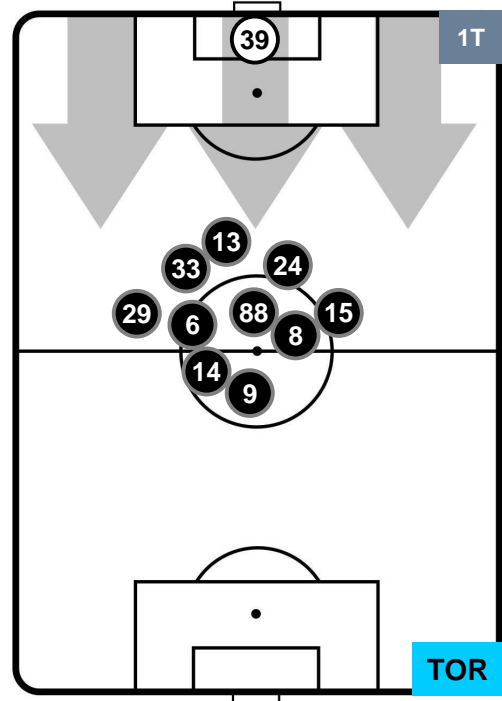

CAGLIARI

CAG 0

4 TOR

TORINO

POSIZIONI MEDIE

- Legenda:**
- 1ª Sostituzione Giocatore Entrato Giocatore Uscito
 - 2ª Sostituzione Giocatore Entrato Giocatore Uscito Giocatore Entrato in sostituzione di
 - 3ª Sostituzione Giocatore Entrato Giocatore Uscito Giocatore Entrato in sostituzione di

CAGLIARI

CAG 0

4 TOR

TORINO

POSIZIONI MEDIE POSSESSO PALLA (proprio)

- Legenda:**
- 1ª Sostituzione ● Giocatore Entrato ● Giocatore Uscito
 - 2ª Sostituzione ● Giocatore Entrato ● Giocatore Uscito ■ Giocatore Entrato in sostituzione di ●
 - 3ª Sostituzione ● Giocatore Entrato ● Giocatore Uscito ■ Giocatore Entrato in sostituzione di ●