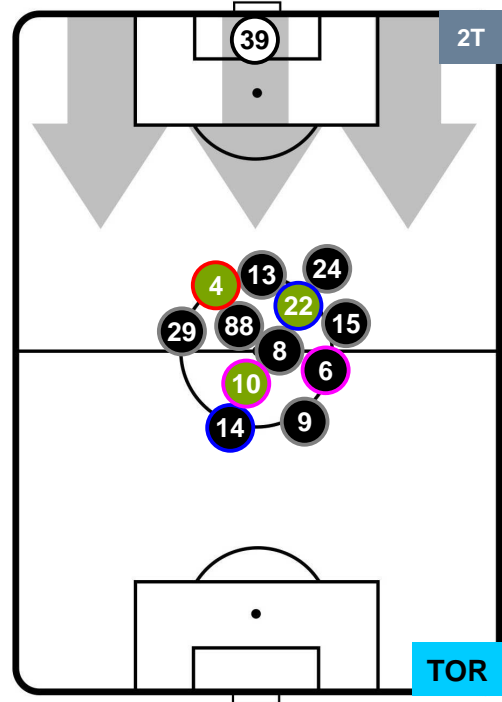

CAGLIARI

CAG 0

4 TOR

TORINO

POSIZIONI MEDIE

- Legenda:**
- 1ª Sostituzione Giocatore Entrato Giocatore Uscito
 - 2ª Sostituzione Giocatore Entrato Giocatore Uscito Giocatore Entrato in sostituzione di
 - 3ª Sostituzione Giocatore Entrato Giocatore Uscito Giocatore Entrato in sostituzione di

CAGLIARI

CAG 0

4 TOR

TORINO

POSIZIONI MEDIE POSSESSO PALLA (proprio)

- Legenda:**
- 1ª Sostituzione ● Giocatore Entrato ● Giocatore Uscito
 - 2ª Sostituzione ● Giocatore Entrato ● Giocatore Uscito ■ Giocatore Entrato in sostituzione di ●
 - 3ª Sostituzione ● Giocatore Entrato ● Giocatore Uscito ■ Giocatore Entrato in sostituzione di ●