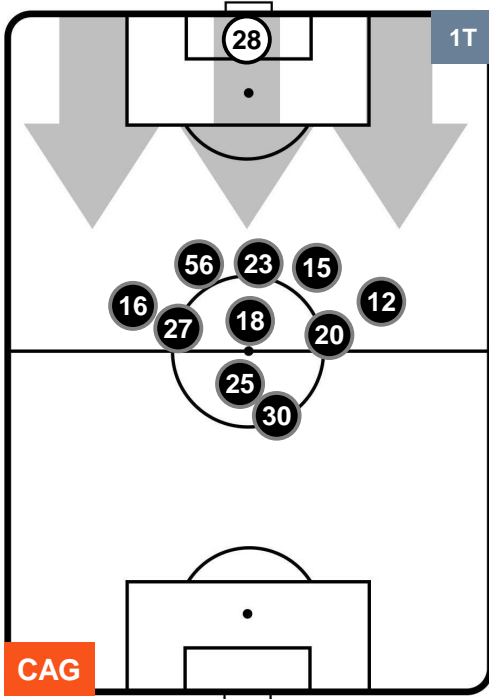

CAGLIARI

CAG 0

4 TOR

TORINO

POSIZIONI MEDIE

- Legenda:**
- 1ª Sostituzione Giocatore Entrato Giocatore Uscito
 - 2ª Sostituzione Giocatore Entrato Giocatore Uscito Giocatore Entrato in sostituzione di
 - 3ª Sostituzione Giocatore Entrato Giocatore Uscito Giocatore Entrato in sostituzione di

CAGLIARI

CAG 0

4 TOR

TORINO

POSIZIONI MEDIE POSSESSO PALLA (proprio)

- Legenda:**
- 1ª Sostituzione ● Giocatore Entrato ● Giocatore Uscito
 - 2ª Sostituzione ● Giocatore Entrato ● Giocatore Uscito ■ Giocatore Entrato in sostituzione di ●
 - 3ª Sostituzione ● Giocatore Entrato ● Giocatore Uscito ■ Giocatore Entrato in sostituzione di ●

CAG 0

4 TOR

TORINO

POSIZIONI MEDIE POSSESSO PALLA (avversario)

- Legenda:**
- 1ª Sostituzione ● Giocatore Entrato ● Giocatore Uscito
 - 2ª Sostituzione ● Giocatore Entrato ● Giocatore Uscito ■ Giocatore Entrato in sostituzione di ●
 - 3ª Sostituzione ● Giocatore Entrato ● Giocatore Uscito ■ Giocatore Entrato in sostituzione di ●