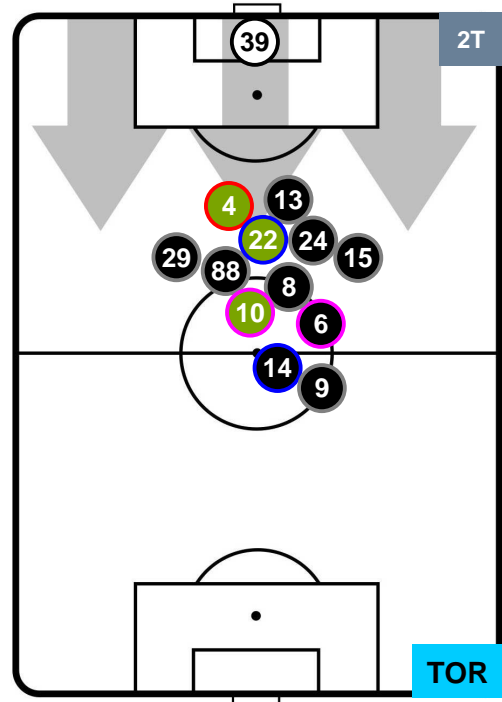

CAGLIARI

CAG 0

4 TOR

TORINO

POSIZIONI MEDIE

- Legenda:**
- 1ª Sostituzione Giocatore Entrato Giocatore Uscito
 - 2ª Sostituzione Giocatore Entrato Giocatore Uscito Giocatore Entrato in sostituzione di
 - 3ª Sostituzione Giocatore Entrato Giocatore Uscito Giocatore Entrato in sostituzione di

CAGLIARI

CAG 0

4 TOR

TORINO

POSIZIONI MEDIE POSSESSO PALLA (proprio)

- Legenda:**
- 1ª Sostituzione ● Giocatore Entrato ● Giocatore Uscito
 - 2ª Sostituzione ● Giocatore Entrato ● Giocatore Uscito ■ Giocatore Entrato in sostituzione di ●
 - 3ª Sostituzione ● Giocatore Entrato ● Giocatore Uscito ■ Giocatore Entrato in sostituzione di ●

CAG 0

4 TOR

TORINO

POSIZIONI MEDIE POSSESSO PALLA (avversario)

- Legenda:**
- 1ª Sostituzione ● Giocatore Entrato ● Giocatore Uscito
 - 2ª Sostituzione ● Giocatore Entrato ● Giocatore Uscito ■ Giocatore Entrato in sostituzione di ●
 - 3ª Sostituzione ● Giocatore Entrato ● Giocatore Uscito ■ Giocatore Entrato in sostituzione di ●