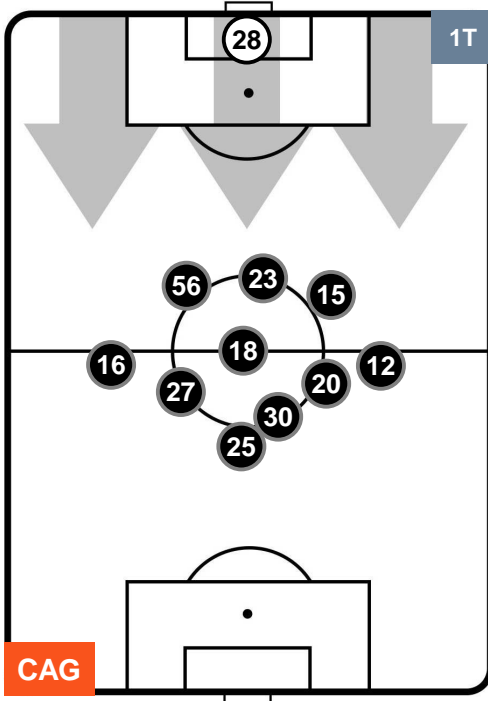

CAGLIARI

CAG 0

4 TOR

TORINO

POSIZIONI MEDIE

- Legenda:**
- 1ª Sostituzione Giocatore Entrato Giocatore Uscito
 - 2ª Sostituzione Giocatore Entrato Giocatore Uscito Giocatore Entrato in sostituzione di
 - 3ª Sostituzione Giocatore Entrato Giocatore Uscito Giocatore Entrato in sostituzione di

CAGLIARI

CAG 0

4 TOR

TORINO

POSIZIONI MEDIE POSSESSO PALLA (proprio)

- Legenda:**
- 1ª Sostituzione ● Giocatore Entrato ● Giocatore Uscito
 - 2ª Sostituzione ● Giocatore Entrato ● Giocatore Uscito ■ Giocatore Entrato in sostituzione di ●
 - 3ª Sostituzione ● Giocatore Entrato ● Giocatore Uscito ■ Giocatore Entrato in sostituzione di ●

CAG 0

4 TOR

TORINO

POSIZIONI MEDIE POSSESSO PALLA (avversario)

- Legenda:**
- 1ª Sostituzione ● Giocatore Entrato ● Giocatore Uscito
 - 2ª Sostituzione ● Giocatore Entrato ● Giocatore Uscito ■ Giocatore Entrato in sostituzione di ●
 - 3ª Sostituzione ● Giocatore Entrato ● Giocatore Uscito ■ Giocatore Entrato in sostituzione di ●