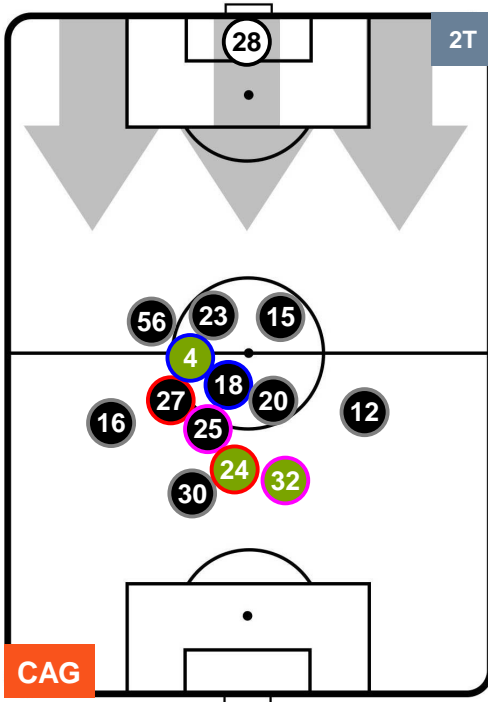

CAGLIARI

CAG 0

4 TOR

TORINO

POSIZIONI MEDIE

- Legenda:**
- 1ª Sostituzione Giocatore Entrato Giocatore Uscito
 - 2ª Sostituzione Giocatore Entrato Giocatore Uscito Giocatore Entrato in sostituzione di
 - 3ª Sostituzione Giocatore Entrato Giocatore Uscito Giocatore Entrato in sostituzione di

CAGLIARI

CAG 0

4 TOR

TORINO

POSIZIONI MEDIE POSSESSO PALLA (proprio)

- Legenda:**
- 1ª Sostituzione ● Giocatore Entrato ● Giocatore Uscito
 - 2ª Sostituzione ● Giocatore Entrato ● Giocatore Uscito ■ Giocatore Entrato in sostituzione di ●
 - 3ª Sostituzione ● Giocatore Entrato ● Giocatore Uscito ■ Giocatore Entrato in sostituzione di ●

CAG 0

4 TOR

TORINO

POSIZIONI MEDIE POSSESSO PALLA (avversario)

- Legenda:**
- 1ª Sostituzione ● Giocatore Entrato ● Giocatore Uscito
 - 2ª Sostituzione ● Giocatore Entrato ● Giocatore Uscito ■ Giocatore Entrato in sostituzione di ●
 - 3ª Sostituzione ● Giocatore Entrato ● Giocatore Uscito ■ Giocatore Entrato in sostituzione di ●