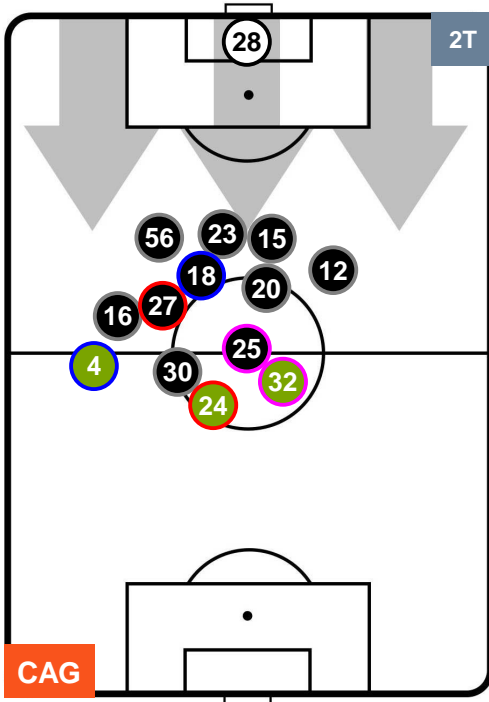

CAGLIARI

CAG 0

4 TOR

TORINO

POSIZIONI MEDIE

- Legenda:**
- 1ª Sostituzione Giocatore Entrato Giocatore Uscito
 - 2ª Sostituzione Giocatore Entrato Giocatore Uscito Giocatore Entrato in sostituzione di
 - 3ª Sostituzione Giocatore Entrato Giocatore Uscito Giocatore Entrato in sostituzione di

CAGLIARI

CAG 0

4 TOR

TORINO

POSIZIONI MEDIE POSSESSO PALLA (proprio)

- Legenda:**
- 1ª Sostituzione ● Giocatore Entrato ● Giocatore Uscito
 - 2ª Sostituzione ● Giocatore Entrato ● Giocatore Uscito ■ Giocatore Entrato in sostituzione di ●
 - 3ª Sostituzione ● Giocatore Entrato ● Giocatore Uscito ■ Giocatore Entrato in sostituzione di ●

CAG 0

4 TOR

TORINO

POSIZIONI MEDIE POSSESSO PALLA (avversario)

- Legenda:**
- 1ª Sostituzione ● Giocatore Entrato ● Giocatore Uscito
 - 2ª Sostituzione ● Giocatore Entrato ● Giocatore Uscito ■ Giocatore Entrato in sostituzione di ●
 - 3ª Sostituzione ● Giocatore Entrato ● Giocatore Uscito ■ Giocatore Entrato in sostituzione di ●