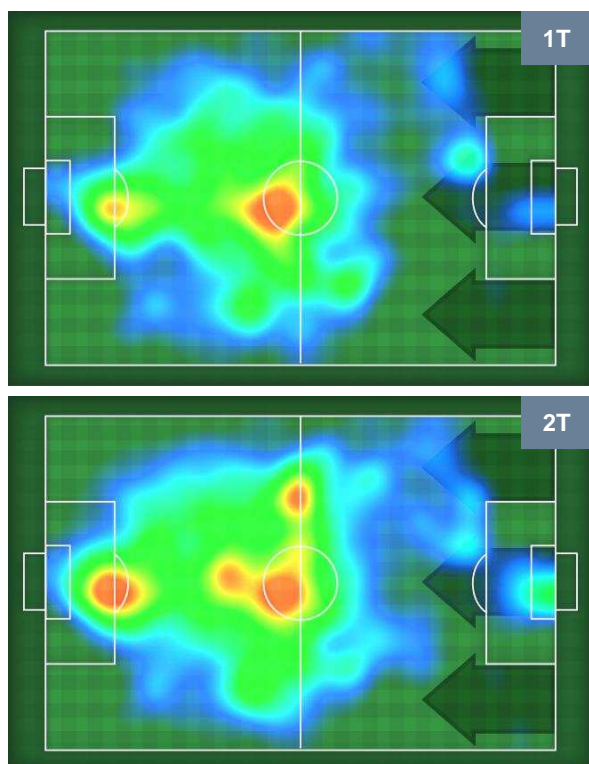

CAG 0

4 TOR

MVP (Most Valuable Player)

LEONARDO PAVOLETTI		30
CAGLIARI		CAG
Ruolo:	Attaccante	
Altezza:	1,88m	
Peso:	78 Kg	
Data Nascita:	26/11/1988	
Nazionalità:	ITA	
Jog 22% - Run 69% - Sprint 9%		Km 9.583
2.082	6.655	0.846
Statistiche		
Occasioni da gol	2	
Totale tiri	2	
Assist	1	
Azioni attacco	1	
Palle recuperate	1	
Minuti giocati	92'	

IAGO FALQUE		14
TORINO		TOR
Ruolo:	Attaccante	
Altezza:	1,74m	
Peso:	68 Kg	
Data Nascita:	04/01/1990	
Nazionalità:	ESP	
Jog 22% - Run 68% - Sprint 10%		Km 9.063
1.992	6.15	0.921
Statistiche		
Gol	1	
Occasioni da gol	1	
Totale tiri	1	
Tiri in porta (Gol)	1(1)	
Assist	1	
Azioni attacco	3	
Minuti giocati	79'	

HeatMap