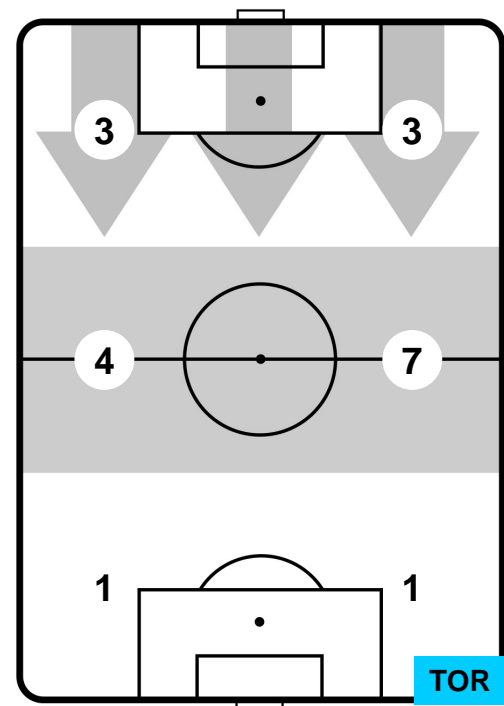

4 TOR

TORINO

ZONE DI TIRO

0	Gol	4
2	In porta	8
3	Fuori Porta	4

CROSS IN GIOCO

PALLE RECUPERATE

CAG 0

4 TOR

MVP (Most Valuable Player)

LEONARDO PAVOLETTI		30
CAGLIARI		CAG
Ruolo:	Attaccante	
Altezza:	1,88m	
Peso:	78 Kg	
Data Nascita:	26/11/1988	
Nazionalità:	ITA	
Jog 22% - Run 69% - Sprint 9%		Km 9.583
2.082	6.655	0.846
Statistiche		
Occasioni da gol	2	
Totale tiri	2	
Assist	1	
Azioni attacco	1	
Palle recuperate	1	
Minuti giocati	92'	