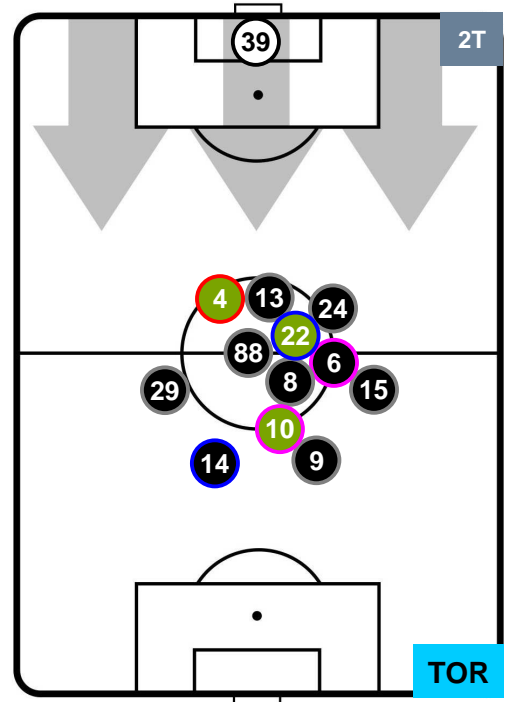

CAGLIARI

CAG 0

4 TOR

TORINO

POSIZIONI MEDIE

- Legenda:**
- 1ª Sostituzione Giocatore Entrato Giocatore Uscito
 - 2ª Sostituzione Giocatore Entrato Giocatore Uscito Giocatore Entrato in sostituzione di
 - 3ª Sostituzione Giocatore Entrato Giocatore Uscito Giocatore Entrato in sostituzione di

CAGLIARI

CAG 0

4 TOR

TORINO

POSIZIONI MEDIE POSSESSO PALLA (proprio)

- Legenda:**
- 1ª Sostituzione ● Giocatore Entrato ● Giocatore Uscito
 - 2ª Sostituzione ● Giocatore Entrato ● Giocatore Uscito ■ Giocatore Entrato in sostituzione di ●
 - 3ª Sostituzione ● Giocatore Entrato ● Giocatore Uscito ■ Giocatore Entrato in sostituzione di ●

CAG 0

4 TOR

TORINO

POSIZIONI MEDIE POSSESSO PALLA (avversario)

- Legenda:**
- 1ª Sostituzione ● Giocatore Entrato ● Giocatore Uscito
 - 2ª Sostituzione ● Giocatore Entrato ● Giocatore Uscito ■ Giocatore Entrato in sostituzione di ●
 - 3ª Sostituzione ● Giocatore Entrato ● Giocatore Uscito ■ Giocatore Entrato in sostituzione di ●