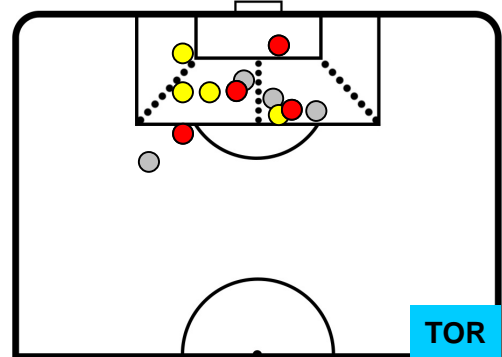

CAGLIARI

CAG 0

4 TOR

TORINO

BARICENTRO

BILANCIAMENTO OFFENSIVO

CAGLIARI

CAG 0

4 TOR

TORINO

ZONE DI TIRO

0	Gol	4
2	In porta	8
3	Fuori Porta	4

CROSS IN GIOCO

PALLE RECUPERATE

CAG 0

4 TOR