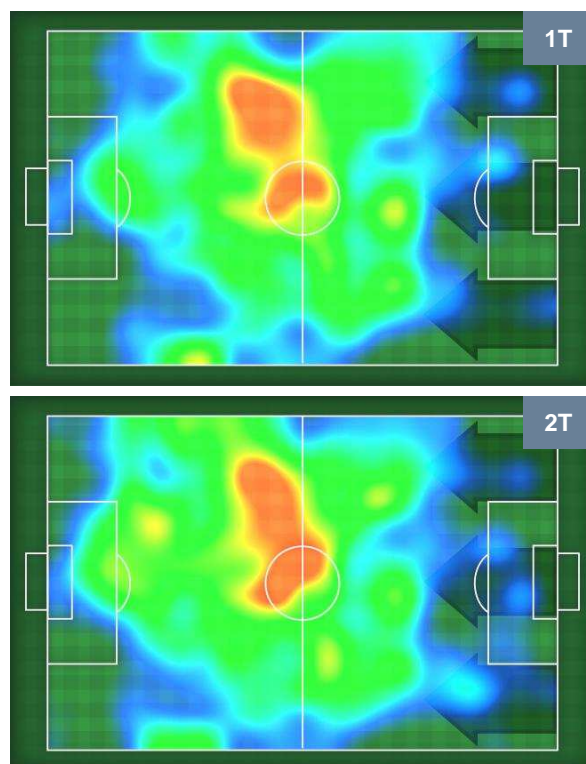

CAG 0

4 TOR

MVP (Most Valuable Player)

LEONARDO PAVOLETTI		30
CAGLIARI		CAG
Ruolo:	Attaccante	
Altezza:	1,88m	
Peso:	78 Kg	
Data Nascita:	26/11/1988	
Nazionalità:	ITA	
Jog 22% - Run 69% - Sprint 9%		Km 9.583
2.082	6.655	0.846
Statistiche		
Occasioni da gol	2	
Totale tiri	2	
Assist	1	
Azioni attacco	1	
Palle recuperate	1	
Minuti giocati	92'	

IAGO FALQUE		14
TORINO		TOR
Ruolo:	Attaccante	
Altezza:	1,74m	
Peso:	68 Kg	
Data Nascita:	04/01/1990	
Nazionalità:	ESP	
Jog 22% - Run 68% - Sprint 10%		Km 9.063
1.992	6.15	0.921
Statistiche		
Gol	1	
Occasioni da gol	1	
Totale tiri	1	
Tiri in porta (Gol)	1(1)	
Assist	1	
Azioni attacco	3	
Minuti giocati	79'	

HeatMap