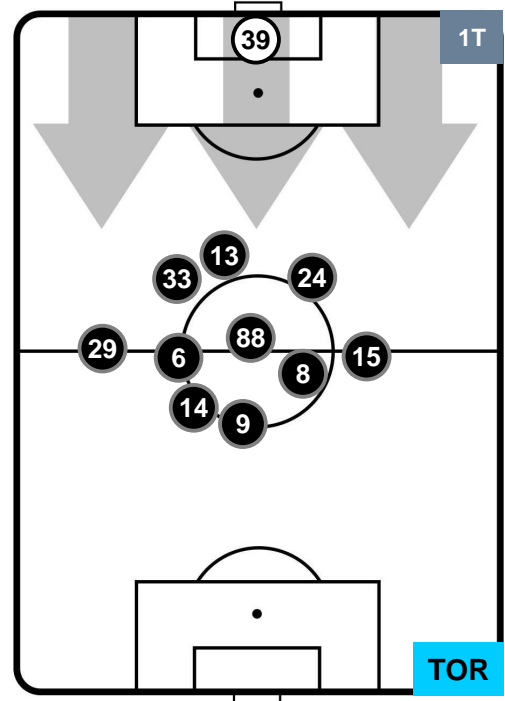

CAGLIARI

CAG 0

4 TOR

TORINO

POSIZIONI MEDIE

- Legenda:**
- 1ª Sostituzione Giocatore Entrato Giocatore Uscito
 - 2ª Sostituzione Giocatore Entrato Giocatore Uscito Giocatore Entrato in sostituzione di
 - 3ª Sostituzione Giocatore Entrato Giocatore Uscito Giocatore Entrato in sostituzione di

CAGLIARI

CAG 0

4 TOR

TORINO

POSIZIONI MEDIE POSSESSO PALLA (proprio)

- Legenda:**
- 1ª Sostituzione ● Giocatore Entrato ● Giocatore Uscito
 - 2ª Sostituzione ● Giocatore Entrato ● Giocatore Uscito ■ Giocatore Entrato in sostituzione di ●
 - 3ª Sostituzione ● Giocatore Entrato ● Giocatore Uscito ■ Giocatore Entrato in sostituzione di ●

CAG 0

4 TOR

TORINO

POSIZIONI MEDIE POSSESSO PALLA (avversario)

- Legenda:**
- 1ª Sostituzione ● Giocatore Entrato ● Giocatore Uscito
 - 2ª Sostituzione ● Giocatore Entrato ● Giocatore Uscito ■ Giocatore Entrato in sostituzione di ●
 - 3ª Sostituzione ● Giocatore Entrato ● Giocatore Uscito ■ Giocatore Entrato in sostituzione di ●