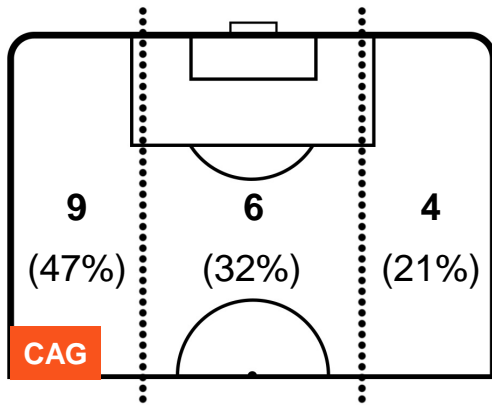

BILANCIAMENTO OFFENSIVO