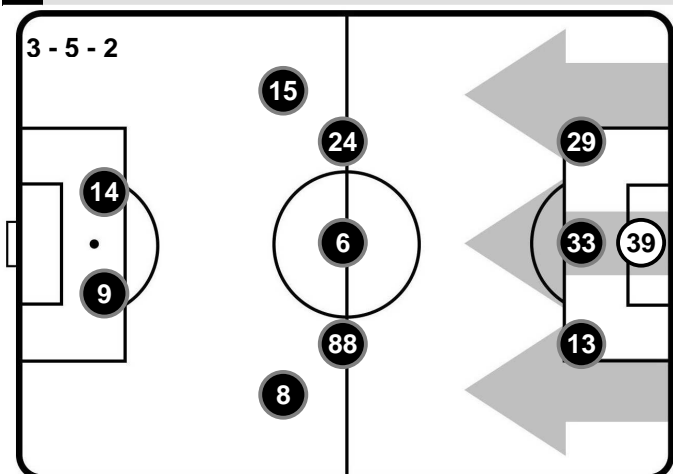

TORINO

- 39 SALVATORE SIRIGU (P)
- 29 LORENZO DE SILVESTRI
- 33 NICOLAS NKOULOU
- 13 NICOLAS BURDISSO
- 15 CRISTIAN ANSALDI
- 24 EMILIANO MORETTI
- 6 AFRIYIE ACQUAH
- 88 TOMAS RINCON
- 8 DANIELE BASELLI
- 14 IAGO FALQUE
- 9 ANDREA BELOTTI