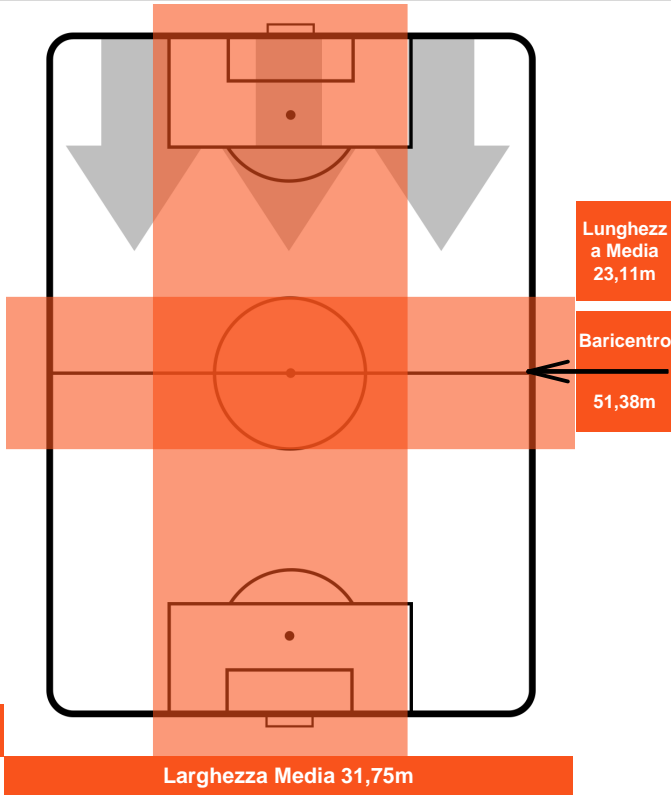

CAGLIARI

CAG 0

4 TOR

TORINO

BARICENTRO