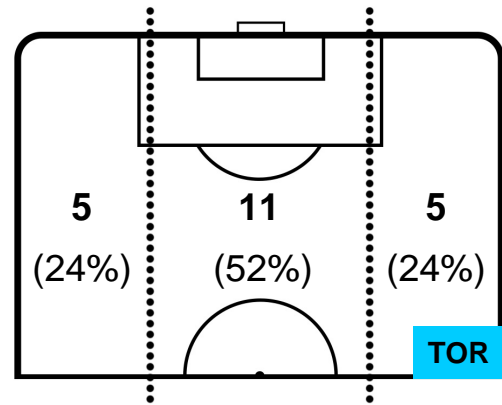

BILANCIAMENTO OFFENSIVO