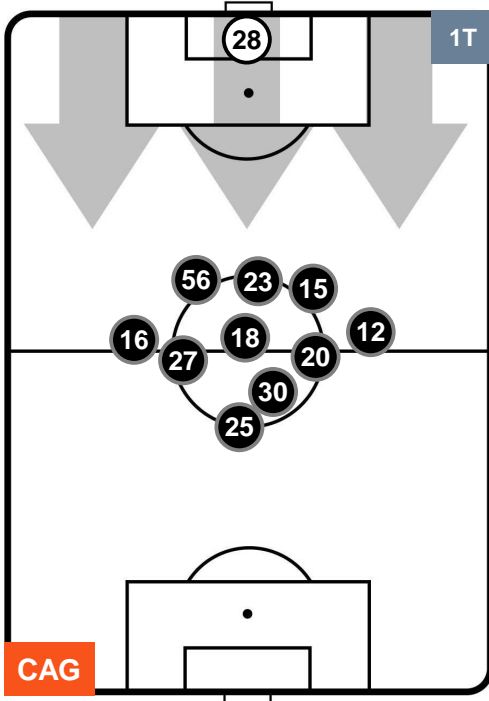

CAGLIARI

CAG 0

4 TOR

TORINO

POSIZIONI MEDIE

- Legenda:**
- 1ª Sostituzione Giocatore Entrato Giocatore Uscito
 - 2ª Sostituzione Giocatore Entrato Giocatore Uscito Giocatore Entrato in sostituzione di
 - 3ª Sostituzione Giocatore Entrato Giocatore Uscito Giocatore Entrato in sostituzione di

CAGLIARI

CAG 0

4 TOR

TORINO

POSIZIONI MEDIE POSSESSO PALLA (proprio)

- Legenda:**
- 1ª Sostituzione ● Giocatore Entrato ● Giocatore Uscito
 - 2ª Sostituzione ● Giocatore Entrato ● Giocatore Uscito ■ Giocatore Entrato in sostituzione di ●
 - 3ª Sostituzione ● Giocatore Entrato ● Giocatore Uscito ■ Giocatore Entrato in sostituzione di ●