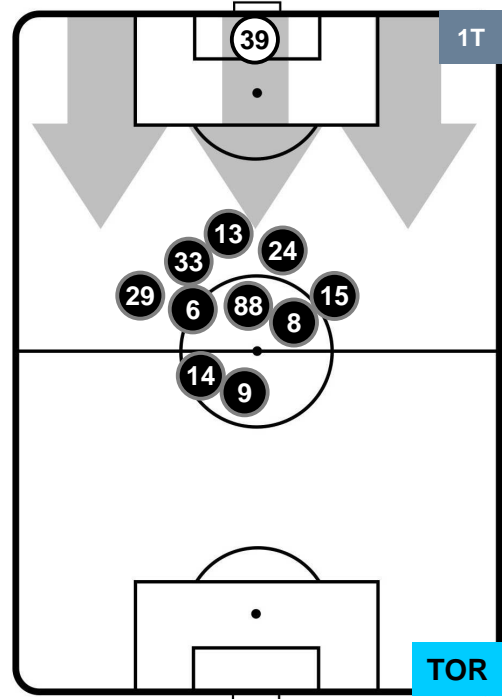

CAGLIARI

CAG 0

4 TOR

TORINO

POSIZIONI MEDIE

- Legenda:**
- 1ª Sostituzione Giocatore Entrato Giocatore Uscito
 - 2ª Sostituzione Giocatore Entrato Giocatore Uscito Giocatore Entrato in sostituzione di
 - 3ª Sostituzione Giocatore Entrato Giocatore Uscito Giocatore Entrato in sostituzione di

CAGLIARI

CAG 0

4 TOR

TORINO

POSIZIONI MEDIE POSSESSO PALLA (proprio)

- Legenda:**
- 1ª Sostituzione ● Giocatore Entrato ● Giocatore Uscito
 - 2ª Sostituzione ● Giocatore Entrato ● Giocatore Uscito ■ Giocatore Entrato in sostituzione di ●
 - 3ª Sostituzione ● Giocatore Entrato ● Giocatore Uscito ■ Giocatore Entrato in sostituzione di ●

CAG 0

4 TOR

TORINO

POSIZIONI MEDIE POSSESSO PALLA (avversario)

- Legenda:**
- 1ª Sostituzione ● Giocatore Entrato ● Giocatore Uscito
 - 2ª Sostituzione ● Giocatore Entrato ● Giocatore Uscito ■ Giocatore Entrato in sostituzione di ●
 - 3ª Sostituzione ● Giocatore Entrato ● Giocatore Uscito ■ Giocatore Entrato in sostituzione di ●