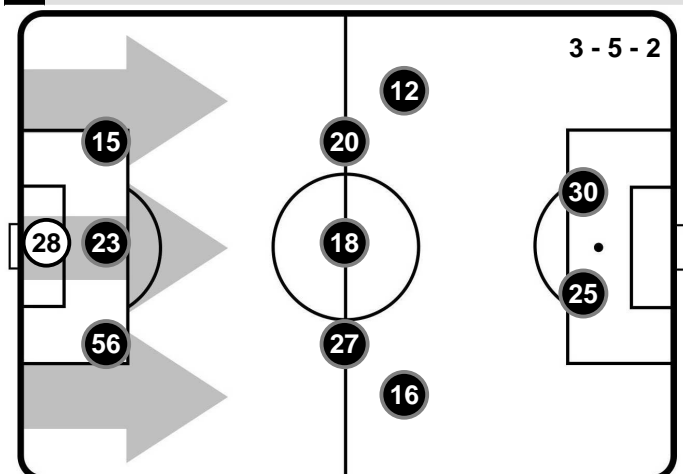

CAG 0

4 TOR

FORMAZIONI

CAGLIARI

- 28 ALESSIO CRAGNO (P)
- 56 FILIPPO ROMAGNA
- 23 LUCA CEPPITELLI
- 15 LEANDRO CASTAN
- 16 PAOLO FARAGO'
- 27 ALESSANDRO DEIOLA
- 18 NICOLO' BARELLA
- 20 SIMONE PADOIN
- 12 SENNA MIANGUE
- 25 MARCO SAU
- 30 LEONARDO PAVOLETTI