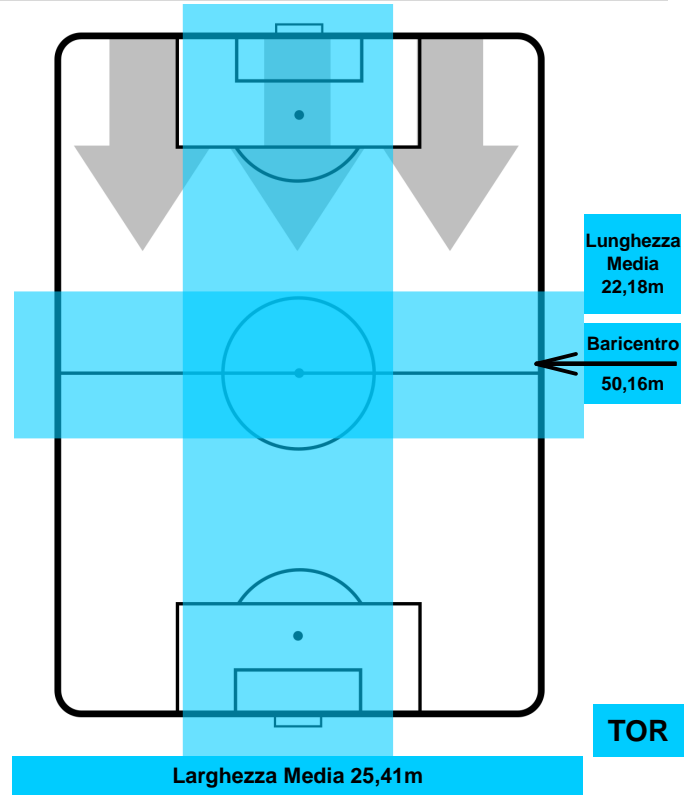

CAGLIARI

CAG 0

4 TOR

TORINO

BARICENTRO