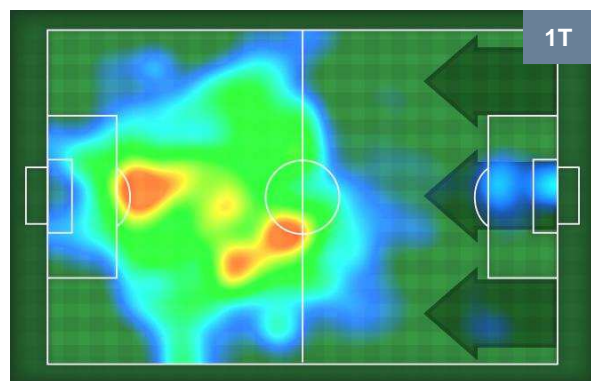

FIORENTINA

FIO 2

0 CRO

CROTONE

MVP (Most Valuable Player)

FEDERICO CHIESA		25
FIORENTINA		FIO
Ruolo:	Attaccante	
Altezza:	1,75m	
Peso:	70 Kg	
Data Nascita:	25/10/1997	
Nazionalità:	ITA	
Jog 28% - Run 59% - Sprint 13%		Km 8.715
2.454	5.158	1.103
Statistiche		
Gol	1	
Occasioni da gol	1	
Totale tiri	3	
Tiri in porta (Gol)	2(1)	
Assist	1	
Azioni attacco	9	
Cross	1	
Palle recuperate	1	
Falli subiti	2	
Minuti giocati	76'	

MARCELLO TROTTA		29
CROTONE		CRO
Ruolo:	Attaccante	
Altezza:	1,88m	
Peso:	85 Kg	
Data Nascita:	29/09/1992	
Nazionalità:	ITA	
Jog 23% - Run 68% - Sprint 9%		Km 11.414
2.632	7.744	1.038
Statistiche		
Occasioni da gol	1	
Totale tiri	1	
Tiri in porta (Gol)	1(0)	
Azioni attacco	1	
Palle recuperate	2	
Falli subiti	2	
Minuti giocati	95'	

HeatMap