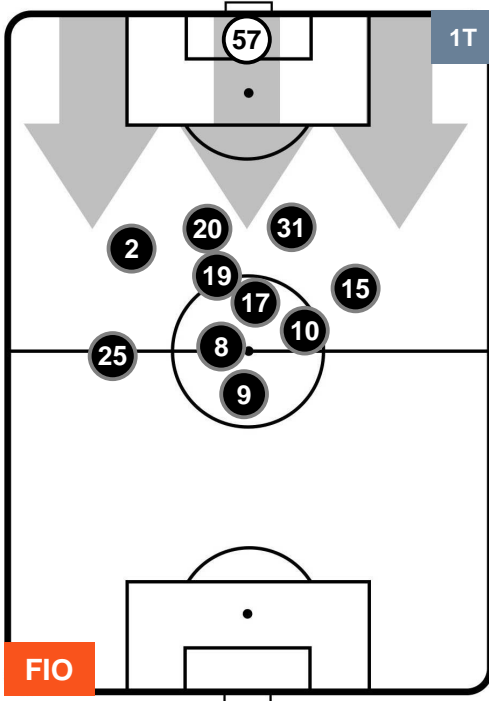

Jog-Run-Sprint (km 109.314)

24.731	75.571	9.012
--------	--------	-------

FIorentina

FIO 2

0 CRO

CROTONE

HEATMAP

FIORENTINA

FIO 2

0 CRO

CROTONE

POSIZIONI MEDIE

- Legenda:**
- 1ª Sostituzione ● Giocatore Entrato ● Giocatore Uscito
 - 2ª Sostituzione ● Giocatore Entrato ● Giocatore Uscito ■ Giocatore Entrato in sostituzione di ●
 - 3ª Sostituzione ● Giocatore Entrato ● Giocatore Uscito ■ Giocatore Entrato in sostituzione di ●