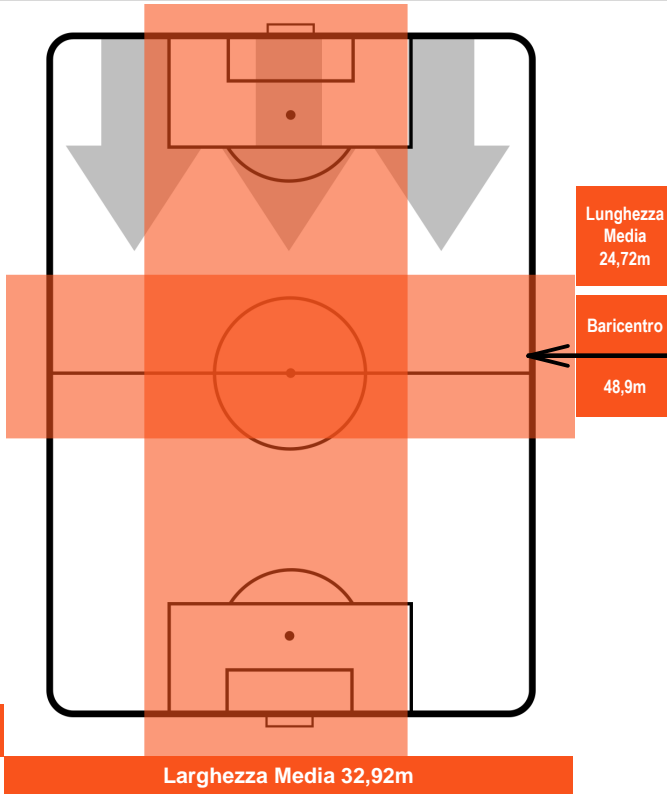

FIORENTINA

FIO 2

0 CRO

CROTONE

BARICENTRO