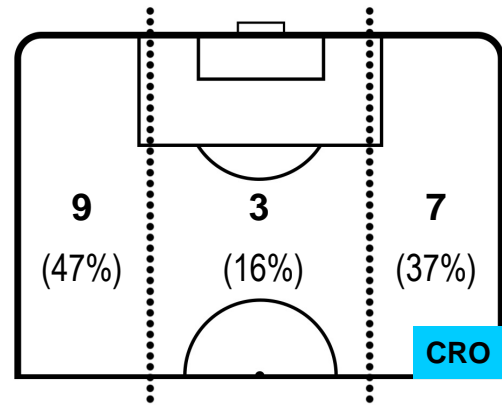

BILANCIAMENTO OFFENSIVO