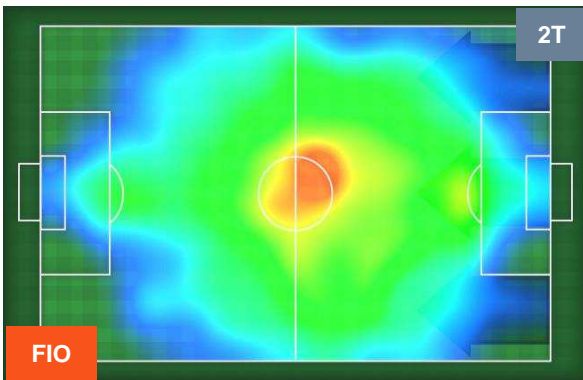

Jog-Run-Sprint (km 109.314)

24.731	75.571	9.012
--------	--------	-------

FIorentina

FIO 2

0 CRO

CROTONE

HEATMAP

FIORENTINA

FIO 2

0 CRO

CROTONE

POSIZIONI MEDIE

- Legenda:**
- 1ª Sostituzione ● Giocatore Entrato ● Giocatore Uscito
 - 2ª Sostituzione ● Giocatore Entrato ● Giocatore Uscito ■ Giocatore Entrato in sostituzione di ●
 - 3ª Sostituzione ● Giocatore Entrato ● Giocatore Uscito ■ Giocatore Entrato in sostituzione di ●