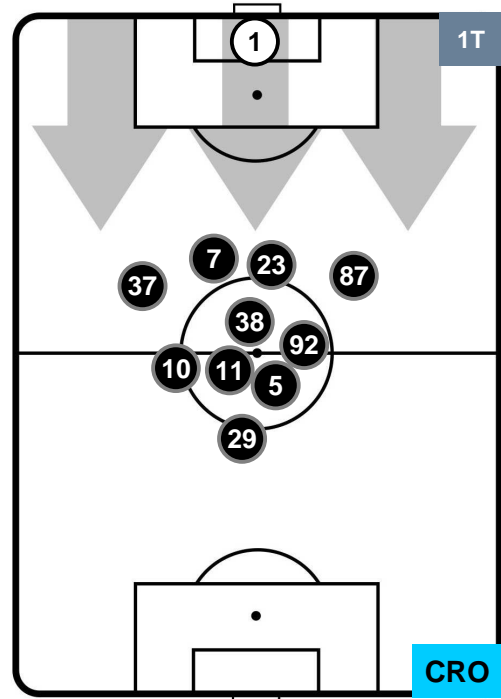

FIO 2

0 CRO

CROTONE

POSIZIONI MEDIE

- Legenda:**
- 1ª Sostituzione ● Giocatore Entrato ● Giocatore Uscito
 - 2ª Sostituzione ● Giocatore Entrato ● Giocatore Uscito ■ Giocatore Entrato in sostituzione di ●
 - 3ª Sostituzione ● Giocatore Entrato ● Giocatore Uscito ■ Giocatore Entrato in sostituzione di ●

FIORENTINA

FIO 2

0 CRO

CROTONE

POSIZIONI MEDIE POSSESSO PALLA (proprio)

- Legenda:**
- 1ª Sostituzione ● Giocatore Entrato ● Giocatore Uscito
 - 2ª Sostituzione ● Giocatore Entrato ● Giocatore Uscito ■ Giocatore Entrato in sostituzione di ●
 - 3ª Sostituzione ● Giocatore Entrato ● Giocatore Uscito ■ Giocatore Entrato in sostituzione di ●

FIORENTINA

FIO 2

0 CRO

CROTONE

POSIZIONI MEDIE POSSESSO PALLA (avversario)

- Legenda:**
- 1ª Sostituzione ● Giocatore Entrato ● Giocatore Uscito
 - 2ª Sostituzione ● Giocatore Entrato ● Giocatore Uscito ■ Giocatore Entrato in sostituzione di ●
 - 3ª Sostituzione ● Giocatore Entrato ● Giocatore Uscito ■ Giocatore Entrato in sostituzione di ●