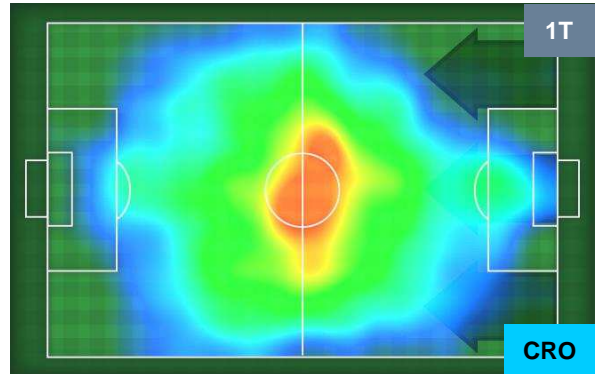

FIORENTINA

FIO 2

0 CRO

CROTONE

RANKING GIOCATORI (Performance Chilometriche-Velocistiche)

Jog - Run - Sprint (km)

Rank	Player	totale km	
1	RICCARDO SAPONARA	11.766	
	2.705	8.103	0.958
2	MAXIMILIANO OLIVERA	11.669	
	2.628	7.824	1.217
3	VALENTIN EYSSERIC	11.533	
	2.517	8.209	0.807
4	JORDAN VERETOUT	11.283	
	2.612	7.892	0.779
5	GIOVANNI SIMEONE	11.271	
	2.725	7.468	1.078

Velocità media in Run (km/h)

Rank	Player	Team	Speed (km/h)
1	S. CRISTOFORO	FIO	8.2
2	S. LO FASO	FIO	8.2
3	B. GASPAR	FIO	8.1
4	R. SAPONARA	FIO	7.8
5	V. EYSSERIC	FIO	7.7

Velocità in Sprint (km/h)

Rank	Player	Team	Speed (km/h)
1	M. OLIVERA	FIO	32.13
2	V. HUGO	FIO	31.62
3	R. SAPONARA	FIO	31.28
4	G. SIMEONE	FIO	30.72

Jog - Run - Sprint (km)

Rank	Player	totale km	
1	ROLANDO MANDRAGORA	11.831	
	2.271	8.698	0.862
2	AHMAD BENALI	11.443	
	2.696	7.782	0.965
3	MARCELLO TROTTA	11.414	
	2.632	7.744	1.038
4	DAVIDE FARAONI	11.387	
	2.635	7.441	1.311
5	FEDERICO CECCHERINI	10.557	
	2.554	7.441	0.562

Velocità media in Run (km/h)

Rank	Player	Team	Speed (km/h)
1	A. BARBERIS	CRO	8.3
2	F. RICCI	CRO	8.3
3	G. CROCIATA	CRO	8
4	R. MANDRAGORA	CRO	7.9
5	M. TROTTA	CRO	7.6

Velocità in Sprint (km/h)

Rank	Player	Team	Speed (km/h)
1	D. FARAONI	CRO	32.47
2	G. CROCIATA	CRO	32.16
3	B. MARTELLA	CRO	30.92
4	M. TROTTA	CRO	30.69

PERFORMANCE DI SQUADRA (Chilometriche-Velocistiche)

Distanza percorsa (Km)	112.039
Velocità Media (Km/h)	7.1

Jog-Run-Sprint (km 112.039)

26.833	75.998	9.208

Distanza percorsa (Km)	109.314
Velocità Media (Km/h)	7.1

Jog-Run-Sprint (km 109.314)

24.731	75.571	9.012

FIorentina

FIO 2

0 CRO

CROTONE

HEATMAP