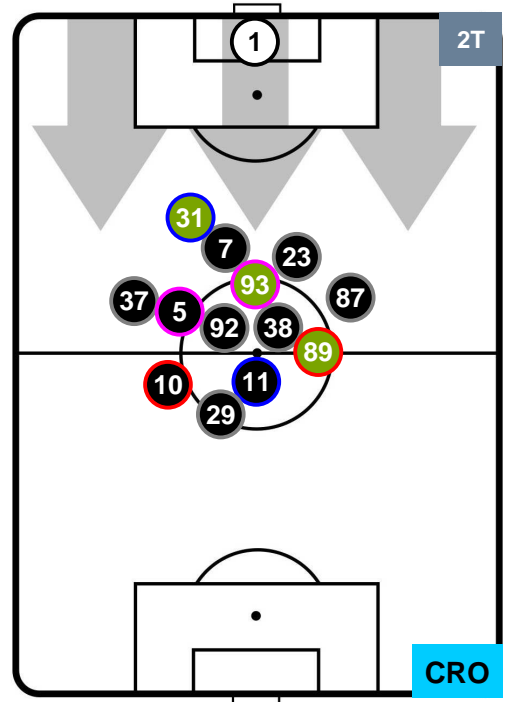

FIO 2

0 CRO

CROTONE

POSIZIONI MEDIE

- Legenda:**
- 1ª Sostituzione ● Giocatore Entrato ● Giocatore Uscito
 - 2ª Sostituzione ● Giocatore Entrato ● Giocatore Uscito ■ Giocatore Entrato in sostituzione di ●
 - 3ª Sostituzione ● Giocatore Entrato ● Giocatore Uscito ■ Giocatore Entrato in sostituzione di ●

FIORENTINA

FIO 2

0 CRO

CROTONE

POSIZIONI MEDIE POSSESSO PALLA (proprio)

- Legenda:**
- 1ª Sostituzione ● Giocatore Entrato ● Giocatore Uscito
 - 2ª Sostituzione ● Giocatore Entrato ● Giocatore Uscito ■ Giocatore Entrato in sostituzione di ●
 - 3ª Sostituzione ● Giocatore Entrato ● Giocatore Uscito ■ Giocatore Entrato in sostituzione di ●

FIORENTINA

FIO 2

0 CRO

CROTONE

POSIZIONI MEDIE POSSESSO PALLA (avversario)

- Legenda:**
- 1ª Sostituzione ● Giocatore Entrato ● Giocatore Uscito
 - 2ª Sostituzione ● Giocatore Entrato ● Giocatore Uscito ■ Giocatore Entrato in sostituzione di ●
 - 3ª Sostituzione ● Giocatore Entrato ● Giocatore Uscito ■ Giocatore Entrato in sostituzione di ●