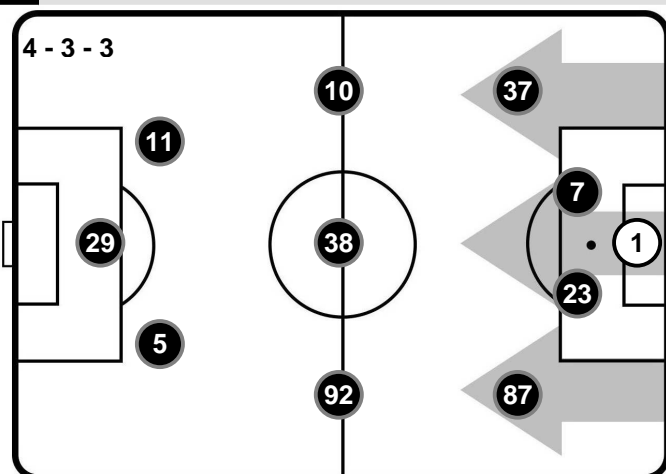

A disposizione

- 3 MARCO FESTA
- 78 ANIELLO VISCOVO
- 6 MARCUS ROHDEN
- 13 MARIANO IZCO
- 20 DANIEL PAVLOVIC
- 21 NICCOLO' ZANELLATO
- 31 MARIO SAMPIRISI
- 32 MARCO TUMMINELLO
- 89 GIOVANNI CROCIATA
- 93 ARLIND AJETI
- 99 SIMY

Allenatore: WALTER ZENGA

PAOLO VALERI
MATTEO BOTTEGONI
ANTONIO SANTORO
DAVIDE GHERSINI
DANIELE DOVERI
MATTEO PASSERI