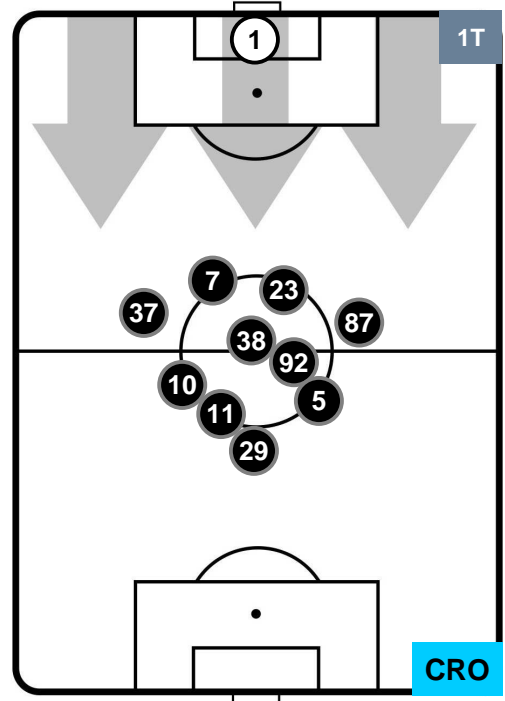

Jog-Run-Sprint (km 109.314)

24.731	75.571	9.012
--------	--------	-------

FIorentina

FIO 2

0 CRO

CROTONE

HEATMAP

FIORENTINA

FIO 2

0 CRO

CROTONE

POSIZIONI MEDIE

- Legenda:**
- 1ª Sostituzione ● Giocatore Entrato ● Giocatore Uscito
 - 2ª Sostituzione ● Giocatore Entrato ● Giocatore Uscito ■ Giocatore Entrato in sostituzione di ●
 - 3ª Sostituzione ● Giocatore Entrato ● Giocatore Uscito ■ Giocatore Entrato in sostituzione di ●