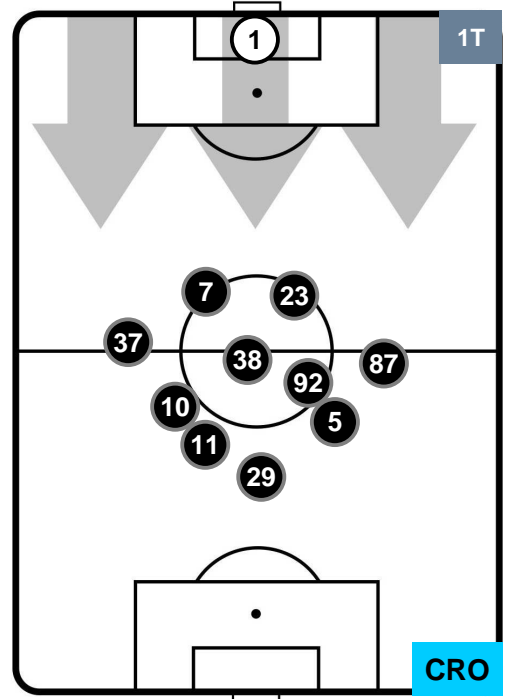

FIO 2

0 CRO

CROTONE

POSIZIONI MEDIE

- Legenda:**
- 1ª Sostituzione ● Giocatore Entrato ● Giocatore Uscito
 - 2ª Sostituzione ● Giocatore Entrato ● Giocatore Uscito ■ Giocatore Entrato in sostituzione di ●
 - 3ª Sostituzione ● Giocatore Entrato ● Giocatore Uscito ■ Giocatore Entrato in sostituzione di ●

FIORENTINA

FIO 2

0 CRO

CROTONE

POSIZIONI MEDIE POSSESSO PALLA (proprio)

- Legenda:**
- 1ª Sostituzione ● Giocatore Entrato ● Giocatore Uscito
 - 2ª Sostituzione ● Giocatore Entrato ● Giocatore Uscito ■ Giocatore Entrato in sostituzione di ●
 - 3ª Sostituzione ● Giocatore Entrato ● Giocatore Uscito ■ Giocatore Entrato in sostituzione di ●

FIORENTINA

FIO 2

0 CRO

CROTONE

POSIZIONI MEDIE POSSESSO PALLA (avversario)

- Legenda:**
- 1ª Sostituzione ● Giocatore Entrato ● Giocatore Uscito
 - 2ª Sostituzione ● Giocatore Entrato ● Giocatore Uscito ■ Giocatore Entrato in sostituzione di ●
 - 3ª Sostituzione ● Giocatore Entrato ● Giocatore Uscito ■ Giocatore Entrato in sostituzione di ●