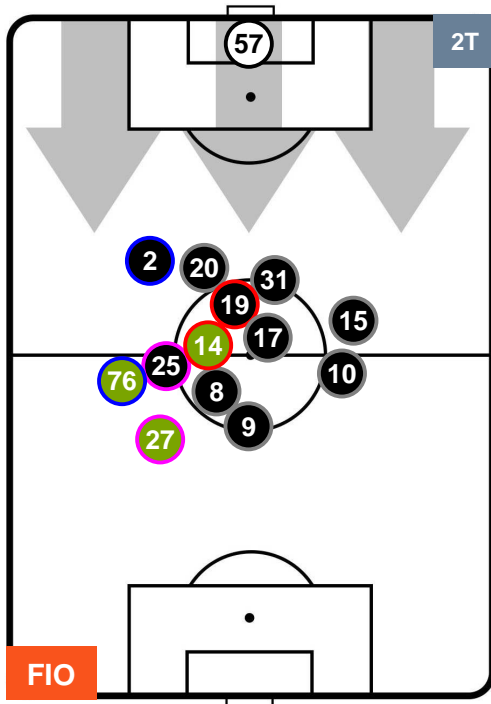

FIO 2

0 CRO

CROTONE

POSIZIONI MEDIE

- Legenda:**
- 1ª Sostituzione ● Giocatore Entrato ● Giocatore Uscito
 - 2ª Sostituzione ● Giocatore Entrato ● Giocatore Uscito ■ Giocatore Entrato in sostituzione di ●
 - 3ª Sostituzione ● Giocatore Entrato ● Giocatore Uscito ■ Giocatore Entrato in sostituzione di ●

FIORENTINA

FIO 2

0 CRO

CROTONE

POSIZIONI MEDIE POSSESSO PALLA (proprio)

- Legenda:**
- 1ª Sostituzione ● Giocatore Entrato ● Giocatore Uscito
 - 2ª Sostituzione ● Giocatore Entrato ● Giocatore Uscito ■ Giocatore Entrato in sostituzione di ●
 - 3ª Sostituzione ● Giocatore Entrato ● Giocatore Uscito ■ Giocatore Entrato in sostituzione di ●

FIORENTINA

FIO 2

0 CRO

CROTONE

POSIZIONI MEDIE POSSESSO PALLA (avversario)

- Legenda:**
- 1ª Sostituzione ● Giocatore Entrato ● Giocatore Uscito
 - 2ª Sostituzione ● Giocatore Entrato ● Giocatore Uscito ■ Giocatore Entrato in sostituzione di ●
 - 3ª Sostituzione ● Giocatore Entrato ● Giocatore Uscito ■ Giocatore Entrato in sostituzione di ●