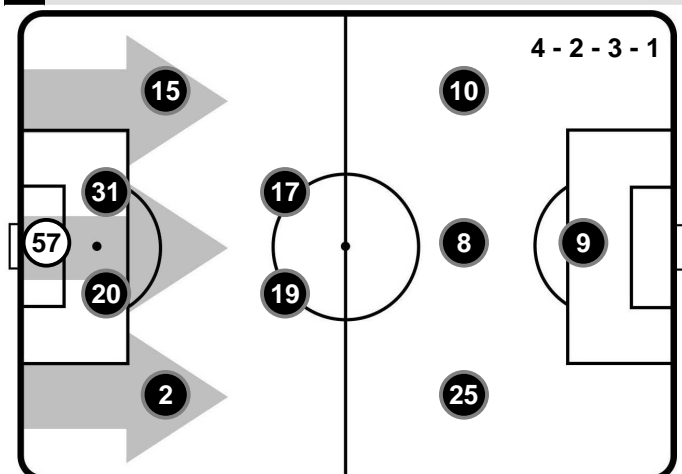

FIORENTINA

FIO 2

0 CRO

CROTONE

FORMAZIONI

FIORENTINA

- 57 MARCO SPORTIELLO (P)
- 2 VINCENT LAURINI
- 20 GERMAN PEZZELLA
- 31 VITOR HUGO
- 15 MAXIMILIANO OLIVERA
- 19 SEBASTIAN CRISTOFORO
- 17 JORDAN VERETOUT
- 25 FEDERICO CHIESA
- 8 RICCARDO SAPONARA
- 10 VALENTIN EYSSERIC
- 9 GIOVANNI SIMEONE