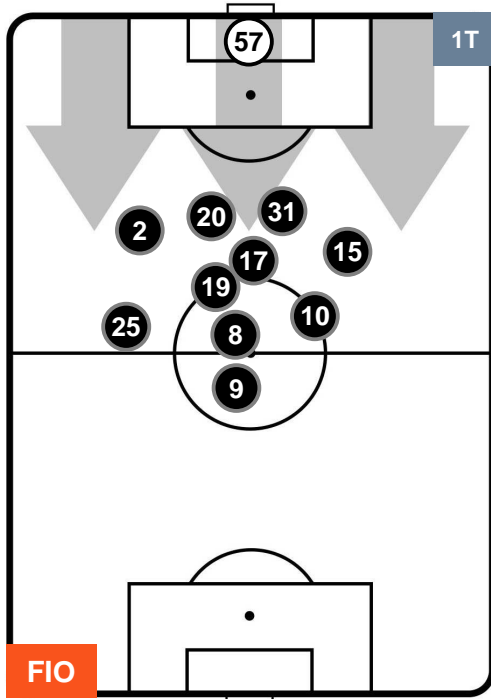

FIO 2

0 CRO

CROTONE

POSIZIONI MEDIE

- Legenda:**
- 1ª Sostituzione ● Giocatore Entrato ● Giocatore Uscito
 - 2ª Sostituzione ● Giocatore Entrato ● Giocatore Uscito ■ Giocatore Entrato in sostituzione di ●
 - 3ª Sostituzione ● Giocatore Entrato ● Giocatore Uscito ■ Giocatore Entrato in sostituzione di ●

FIORENTINA

FIO 2

0 CRO

CROTONE

POSIZIONI MEDIE POSSESSO PALLA (proprio)

- Legenda:**
- 1ª Sostituzione ● Giocatore Entrato ● Giocatore Uscito
 - 2ª Sostituzione ● Giocatore Entrato ● Giocatore Uscito ■ Giocatore Entrato in sostituzione di ●
 - 3ª Sostituzione ● Giocatore Entrato ● Giocatore Uscito ■ Giocatore Entrato in sostituzione di ●

FIORENTINA

FIO 2

0 CRO

CROTONE

POSIZIONI MEDIE POSSESSO PALLA (avversario)

- Legenda:**
- 1ª Sostituzione ● Giocatore Entrato ● Giocatore Uscito
 - 2ª Sostituzione ● Giocatore Entrato ● Giocatore Uscito ■ Giocatore Entrato in sostituzione di ●
 - 3ª Sostituzione ● Giocatore Entrato ● Giocatore Uscito ■ Giocatore Entrato in sostituzione di ●