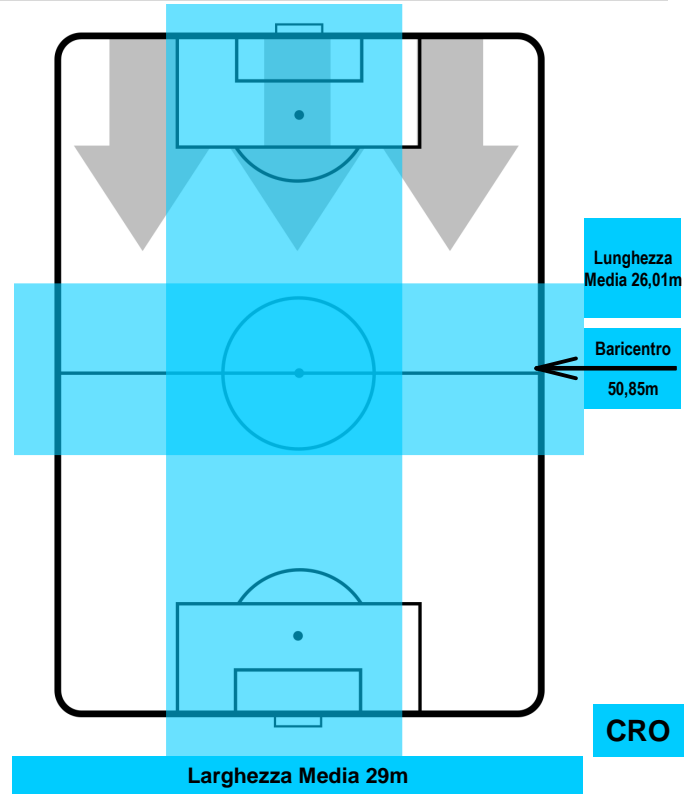

FIORENTINA

FIO 2

0 CRO

CROTONE

BARICENTRO