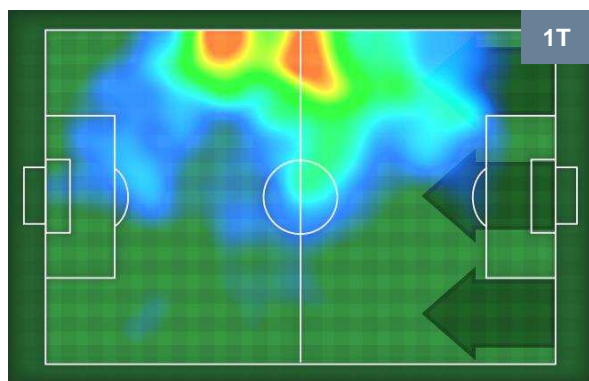

FIORENTINA

FIO 2

0 CRO

CROTONE

MVP (Most Valuable Player)

FEDERICO CHIESA		25
FIORENTINA		FIO
Ruolo:	Attaccante	
Altezza:	1,75m	
Peso:	70 Kg	
Data Nascita:	25/10/1997	
Nazionalità:	ITA	
Jog 28% - Run 59% - Sprint 13%		Km 8.715
2.454	5.158	1.103
Statistiche		
Gol	1	
Occasioni da gol	1	
Totale tiri	3	
Tiri in porta (Gol)	2(1)	
Assist	1	
Azioni attacco	9	
Cross	1	
Palle recuperate	1	
Falli subiti	2	
Minuti giocati	76'	

MARCELLO TROTTA		29
CROTONE		CRO
Ruolo:	Attaccante	
Altezza:	1,88m	
Peso:	85 Kg	
Data Nascita:	29/09/1992	
Nazionalità:	ITA	
Jog 23% - Run 68% - Sprint 9%		Km 11.414
2.632	7.744	1.038
Statistiche		
Occasioni da gol	1	
Totale tiri	1	
Tiri in porta (Gol)	1(0)	
Azioni attacco	1	
Palle recuperate	2	
Falli subiti	2	
Minuti giocati	95'	

HeatMap