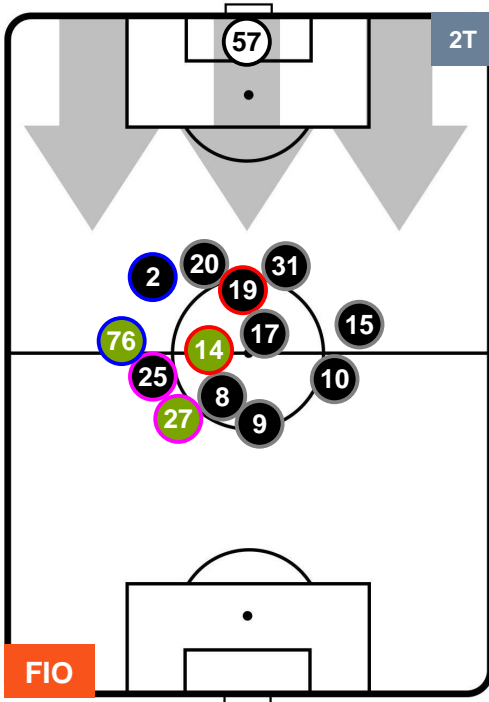

Jog-Run-Sprint (km 109.314)

24.731	75.571	9.012
--------	--------	-------

FIorentina

FIO 2

0 CRO

CROTONE

HEATMAP

FIORENTINA

FIO 2

0 CRO

CROTONE

POSIZIONI MEDIE

- Legenda:**
- 1ª Sostituzione ● Giocatore Entrato ● Giocatore Uscito
 - 2ª Sostituzione ● Giocatore Entrato ● Giocatore Uscito ■ Giocatore Entrato in sostituzione di ●
 - 3ª Sostituzione ● Giocatore Entrato ● Giocatore Uscito ■ Giocatore Entrato in sostituzione di ●