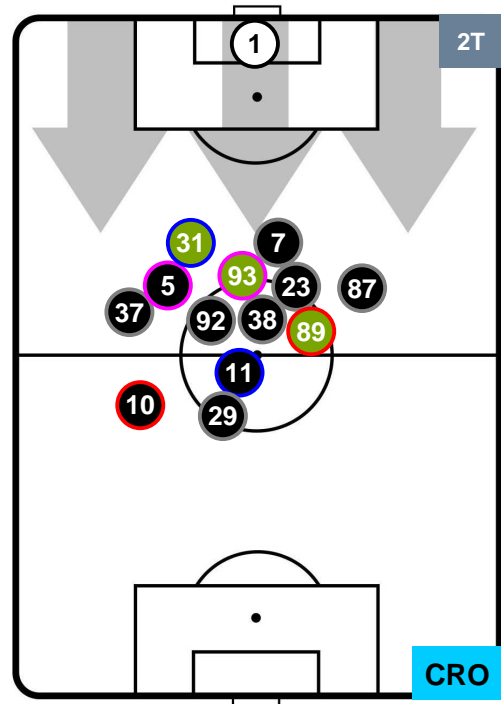

FIO 2

0 CRO

CROTONE

POSIZIONI MEDIE

- Legenda:**
- 1ª Sostituzione ● Giocatore Entrato ● Giocatore Uscito
 - 2ª Sostituzione ● Giocatore Entrato ● Giocatore Uscito ■ Giocatore Entrato in sostituzione di ●
 - 3ª Sostituzione ● Giocatore Entrato ● Giocatore Uscito ■ Giocatore Entrato in sostituzione di ●

FIORENTINA

FIO 2

0 CRO

CROTONE

POSIZIONI MEDIE POSSESSO PALLA (proprio)

- Legenda:**
- 1ª Sostituzione ● Giocatore Entrato ● Giocatore Uscito
 - 2ª Sostituzione ● Giocatore Entrato ● Giocatore Uscito ■ Giocatore Entrato in sostituzione di ●
 - 3ª Sostituzione ● Giocatore Entrato ● Giocatore Uscito ■ Giocatore Entrato in sostituzione di ●

FIORENTINA

FIO 2

0 CRO

CROTONE

POSIZIONI MEDIE POSSESSO PALLA (avversario)

- Legenda:**
- 1ª Sostituzione ● Giocatore Entrato ● Giocatore Uscito
 - 2ª Sostituzione ● Giocatore Entrato ● Giocatore Uscito ■ Giocatore Entrato in sostituzione di ●
 - 3ª Sostituzione ● Giocatore Entrato ● Giocatore Uscito ■ Giocatore Entrato in sostituzione di ●