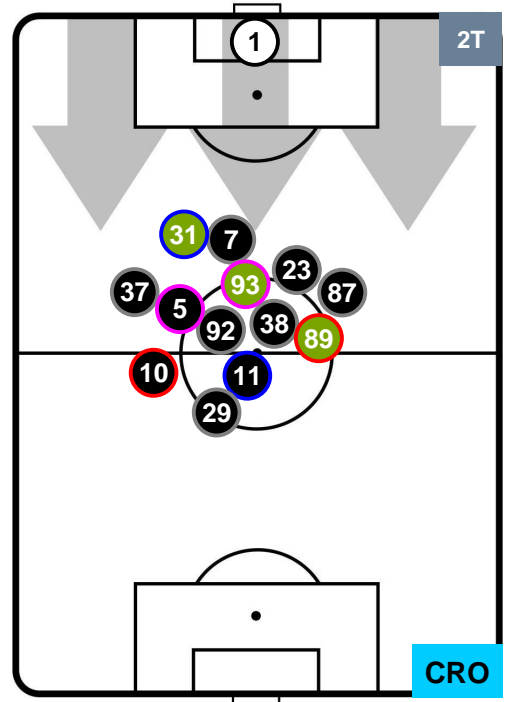

Jog-Run-Sprint (km 109.314)

24.731	75.571	9.012
--------	--------	-------

FIorentina

FIO 2

0 CRO

CROTONE

HEATMAP

FIORENTINA

FIO 2

0 CRO

CROTONE

POSIZIONI MEDIE

- Legenda:**
- 1ª Sostituzione ● Giocatore Entrato ● Giocatore Uscito
 - 2ª Sostituzione ● Giocatore Entrato ● Giocatore Uscito ■ Giocatore Entrato in sostituzione di ●
 - 3ª Sostituzione ● Giocatore Entrato ● Giocatore Uscito ■ Giocatore Entrato in sostituzione di ●