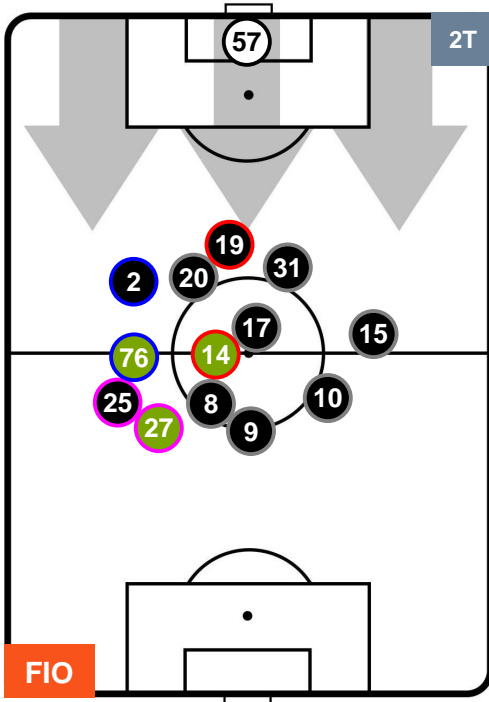

FIO 2

0 CRO

CROTONE

POSIZIONI MEDIE

- Legenda:**
- 1ª Sostituzione ● Giocatore Entrato ● Giocatore Uscito
 - 2ª Sostituzione ● Giocatore Entrato ● Giocatore Uscito ■ Giocatore Entrato in sostituzione di ●
 - 3ª Sostituzione ● Giocatore Entrato ● Giocatore Uscito ■ Giocatore Entrato in sostituzione di ●

FIORENTINA

FIO 2

0 CRO

CROTONE

POSIZIONI MEDIE POSSESSO PALLA (proprio)

- Legenda:**
- 1ª Sostituzione ● Giocatore Entrato ● Giocatore Uscito
 - 2ª Sostituzione ● Giocatore Entrato ● Giocatore Uscito ■ Giocatore Entrato in sostituzione di ●
 - 3ª Sostituzione ● Giocatore Entrato ● Giocatore Uscito ■ Giocatore Entrato in sostituzione di ●

FIORENTINA

FIO 2

0 CRO

CROTONE

POSIZIONI MEDIE POSSESSO PALLA (avversario)

- Legenda:**
- 1ª Sostituzione ● Giocatore Entrato ● Giocatore Uscito
 - 2ª Sostituzione ● Giocatore Entrato ● Giocatore Uscito ■ Giocatore Entrato in sostituzione di ●
 - 3ª Sostituzione ● Giocatore Entrato ● Giocatore Uscito ■ Giocatore Entrato in sostituzione di ●