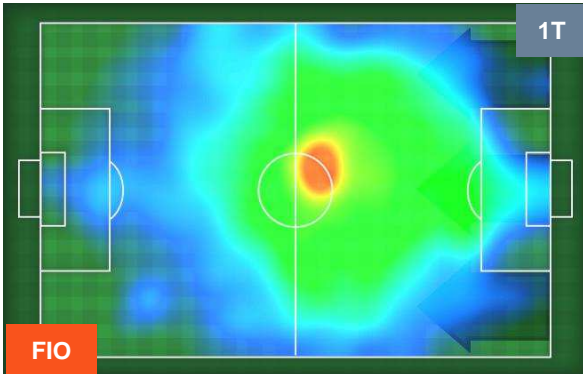

Jog-Run-Sprint (km 109.314)

24.731	75.571	9.012
--------	--------	-------

FIorentina

FIO 2

0 CRO

CROTONE

HEATMAP

FIORENTINA

FIO 2

0 CRO

CROTONE

POSIZIONI MEDIE

- Legenda:**
- 1ª Sostituzione ● Giocatore Entrato ● Giocatore Uscito
 - 2ª Sostituzione ● Giocatore Entrato ● Giocatore Uscito ■ Giocatore Entrato in sostituzione di ●
 - 3ª Sostituzione ● Giocatore Entrato ● Giocatore Uscito ■ Giocatore Entrato in sostituzione di ●