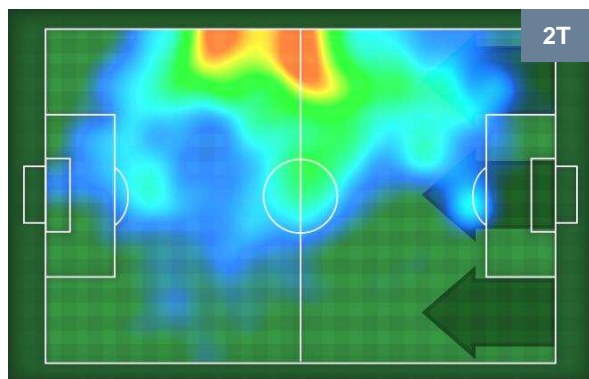

FIORENTINA

FIO 2

0 CRO

CROTONE

MVP (Most Valuable Player)

FEDERICO CHIESA		25
FIORENTINA		FIO
Ruolo:	Attaccante	
Altezza:	1,75m	
Peso:	70 Kg	
Data Nascita:	25/10/1997	
Nazionalità:	ITA	
Jog 28% - Run 59% - Sprint 13%		Km 8.715
2.454	5.158	1.103
Statistiche		
Gol	1	
Occasioni da gol	1	
Totale tiri	3	
Tiri in porta (Gol)	2(1)	
Assist	1	
Azioni attacco	9	
Cross	1	
Palle recuperate	1	
Falli subiti	2	
Minuti giocati	76'	

MARCELLO TROTTA		29
CROTONE		CRO
Ruolo:	Attaccante	
Altezza:	1,88m	
Peso:	85 Kg	
Data Nascita:	29/09/1992	
Nazionalità:	ITA	
Jog 23% - Run 68% - Sprint 9%		Km 11.414
2.632	7.744	1.038
Statistiche		
Occasioni da gol	1	
Totale tiri	1	
Tiri in porta (Gol)	1(0)	
Azioni attacco	1	
Palle recuperate	2	
Falli subiti	2	
Minuti giocati	95'	

HeatMap