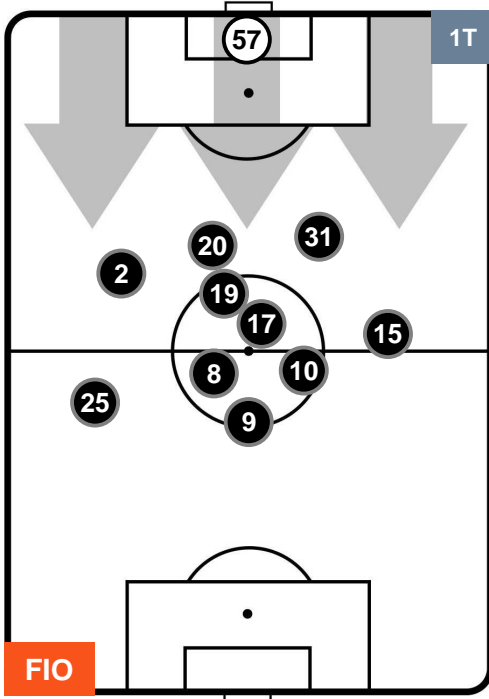

FIO 2

0 CRO

CROTONE

POSIZIONI MEDIE

- Legenda:**
- 1ª Sostituzione ● Giocatore Entrato ● Giocatore Uscito
 - 2ª Sostituzione ● Giocatore Entrato ● Giocatore Uscito ■ Giocatore Entrato in sostituzione di ●
 - 3ª Sostituzione ● Giocatore Entrato ● Giocatore Uscito ■ Giocatore Entrato in sostituzione di ●

FIORENTINA

FIO 2

0 CRO

CROTONE

POSIZIONI MEDIE POSSESSO PALLA (proprio)

- Legenda:**
- 1ª Sostituzione ● Giocatore Entrato ● Giocatore Uscito
 - 2ª Sostituzione ● Giocatore Entrato ● Giocatore Uscito ■ Giocatore Entrato in sostituzione di ●
 - 3ª Sostituzione ● Giocatore Entrato ● Giocatore Uscito ■ Giocatore Entrato in sostituzione di ●

FIORENTINA

FIO 2

0 CRO

CROTONE

POSIZIONI MEDIE POSSESSO PALLA (avversario)

- Legenda:**
- 1ª Sostituzione ● Giocatore Entrato ● Giocatore Uscito
 - 2ª Sostituzione ● Giocatore Entrato ● Giocatore Uscito ■ Giocatore Entrato in sostituzione di ●
 - 3ª Sostituzione ● Giocatore Entrato ● Giocatore Uscito ■ Giocatore Entrato in sostituzione di ●