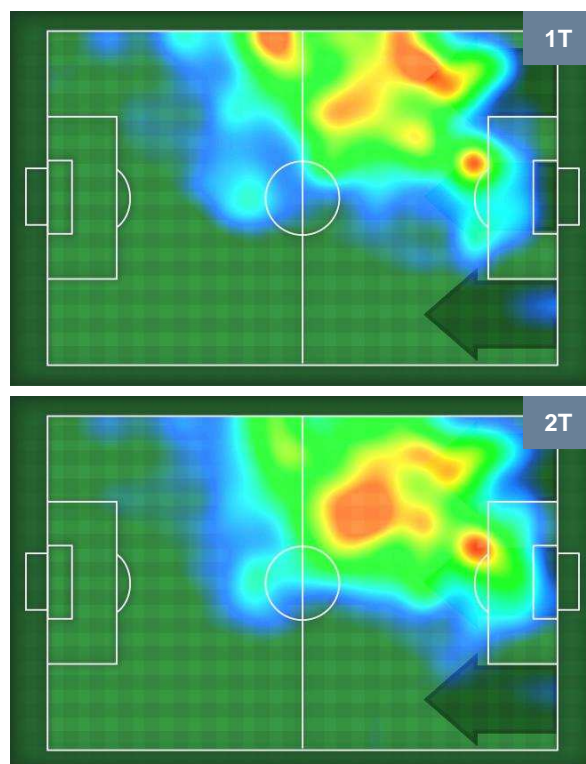

GENOA

GEN 1

1 SPA

SPAL

MVP (Most Valuable Player)

GIANLUCA LAPADULA		10
GENOA		GEN
Ruolo:	Attaccante	
Altezza:	1,78m	
Peso:	68 Kg	
Data Nascita:	07/02/1990	
Nazionalità:	ITA	
Jog 31% - Run 60% - Sprint 9%		Km 9.055
2.772	5.418	0.865
Statistiche		
Gol	1	
Occasioni da gol	4	
Totale tiri	5	
Tiri in porta (Gol)	2(1)	
Azioni attacco	5	
Palle recuperate	1	
Falli subiti	2	
Minuti giocati	84'	

MANUEL LAZZARI		29
SPAL		SPA
Ruolo:	Centrocampista	
Altezza:	1,74m	
Peso:	67 Kg	
Data Nascita:	29/11/1993	
Nazionalità:	ITA	
Jog 26% - Run 63% - Sprint 11%		Km 10.647
2.806	6.682	1.159
Statistiche		
Gol	1	
Occasioni da gol	1	
Totale tiri	1	
Tiri in porta (Gol)	1(1)	
Azioni attacco	1	
Cross	1	
Palle recuperate	3	
Falli subiti	3	
Minuti giocati	97'	

HeatMap