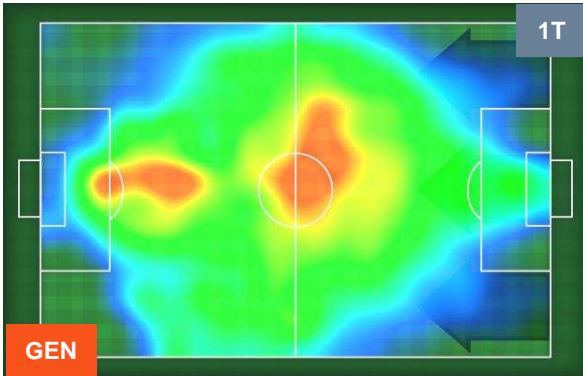

### HEATMAP

GENOA GEN 1 1 SPA SPAL

POSIZIONI MEDIE

- Legenda:**
- 1ª Sostituzione Giocatore Entrato Giocatore Uscito
  - 2ª Sostituzione Giocatore Entrato Giocatore Uscito Giocatore Entrato in sostituzione di
  - 3ª Sostituzione Giocatore Entrato Giocatore Uscito Giocatore Entrato in sostituzione di