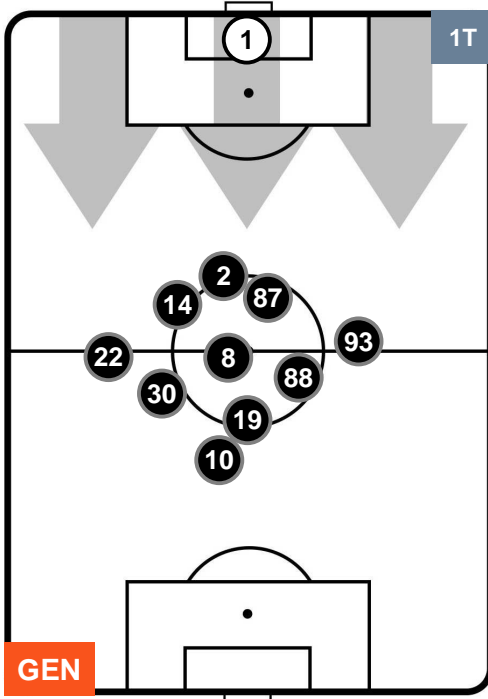

### Jog-Run-Sprint (km 100.488)

26.814	65.383	8.291
--------	--------	-------

GENOA  **GEN 1**      **1** **SPA**  SPAL

### HEATMAP

GENOA GEN 1 1 SPA SPAL

POSIZIONI MEDIE

- Legenda:**
- 1ª Sostituzione Giocatore Entrato Giocatore Uscito
  - 2ª Sostituzione Giocatore Entrato Giocatore Uscito Giocatore Entrato in sostituzione di
  - 3ª Sostituzione Giocatore Entrato Giocatore Uscito Giocatore Entrato in sostituzione di