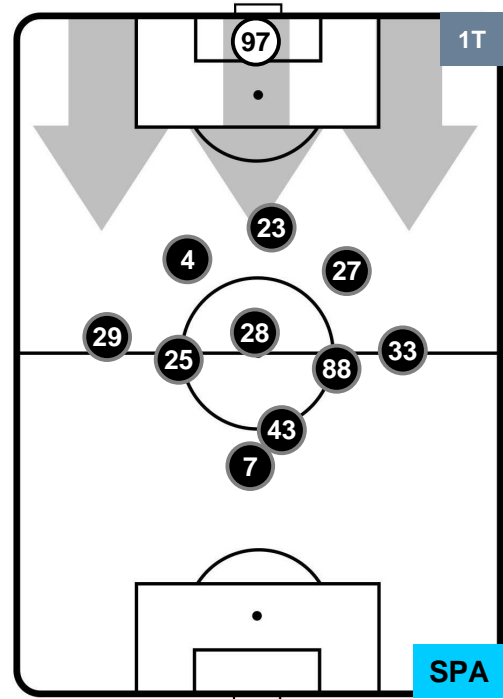

GENOA GEN 1 1 SPA SPAL

POSIZIONI MEDIE POSSESSO PALLA (proprio)

1. **Legenda:**
2. 1ª Sostituzione Giocatore Entrato Giocatore Uscito
   - 2ª Sostituzione Giocatore Entrato Giocatore Uscito Giocatore Entrato in sostituzione di
   - 3ª Sostituzione Giocatore Entrato Giocatore Uscito Giocatore Entrato in sostituzione di