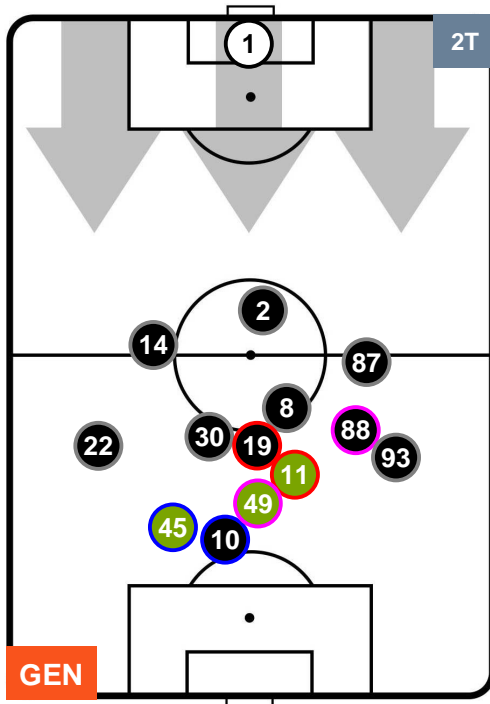

GENOA GEN 1 1 SPA SPAL

POSIZIONI MEDIE POSSESSO PALLA (proprio)

1. **Legenda:**
2. 1ª Sostituzione Giocatore Entrato Giocatore Uscito
   - 2ª Sostituzione Giocatore Entrato Giocatore Uscito Giocatore Entrato in sostituzione di
   - 3ª Sostituzione Giocatore Entrato Giocatore Uscito Giocatore Entrato in sostituzione di