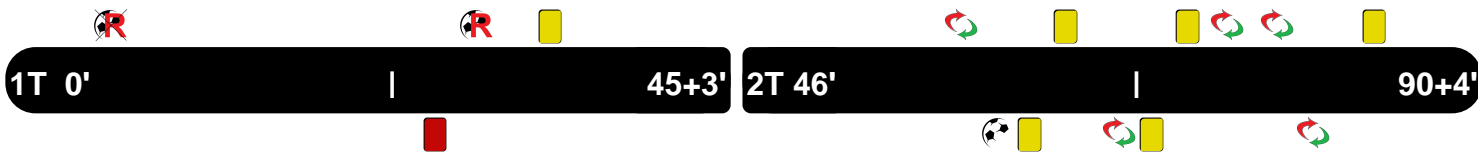

GENOA **GEN 1** **1** **SPA** SPAL

CRONOLOGIA

GEN

SPA

GENOA

1

G. LAPADULA	6'	
G. LAPADULA	30'	
L. RIGONI	37'	
A. TAARABT | G. PANDEV	59'	
A. BERTOLACCI	64'	
D. LAZOVIC	72'	
G. ROSSI | O. HILJEMARK	72'	
I. MEDEIROS | G. LAPADULA	81'	
A. TAARABT	88'	

SPAL

1

29'	F. VICARI	
60'	M. LAZZARI	
61'	M. LAZZARI	
70'	S. FLOCCARI | A. PALOSCHI	
71'	F. COSTA	
83'	M. VITALE | M. ANTENUCCI	

Legenda:

- Gol
- Rigore
- Ammonizione
- Espulsione
- Autogol
- Rigore sbagliato
- Doppia Ammonizione
- Sostituzione