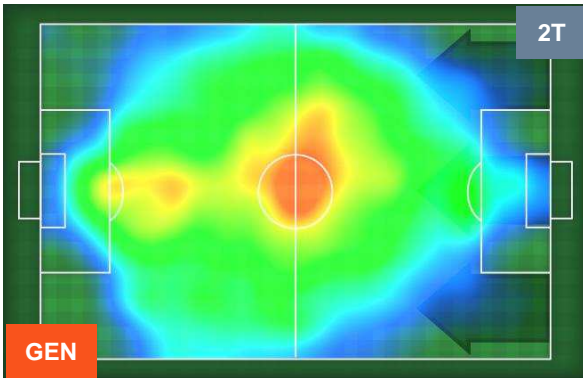

### HEATMAP

GENOA GEN 1 1 SPA SPAL

POSIZIONI MEDIE

- Legenda:**
- 1ª Sostituzione Giocatore Entrato Giocatore Uscito
  - 2ª Sostituzione Giocatore Entrato Giocatore Uscito Giocatore Entrato in sostituzione di
  - 3ª Sostituzione Giocatore Entrato Giocatore Uscito Giocatore Entrato in sostituzione di