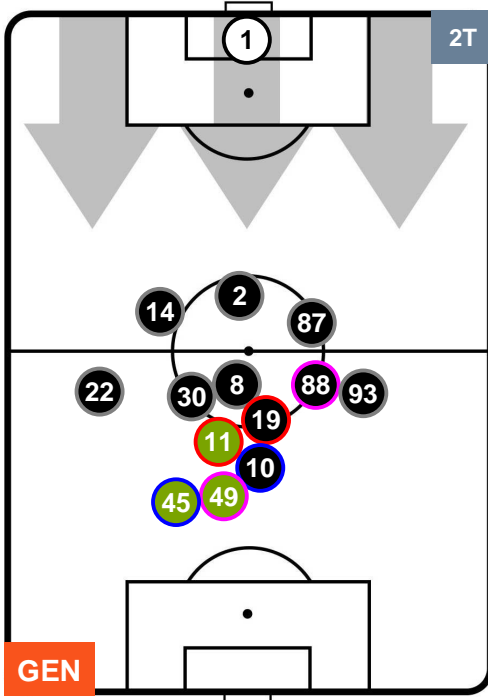

### Jog-Run-Sprint (km 100.488)

26.814	65.383	8.291
--------	--------	-------

GENOA  **GEN 1**      **1** **SPA**  SPAL

### HEATMAP

GENOA GEN 1 1 SPA SPAL

POSIZIONI MEDIE

- Legenda:**
- 1ª Sostituzione Giocatore Entrato Giocatore Uscito
  - 2ª Sostituzione Giocatore Entrato Giocatore Uscito Giocatore Entrato in sostituzione di
  - 3ª Sostituzione Giocatore Entrato Giocatore Uscito Giocatore Entrato in sostituzione di