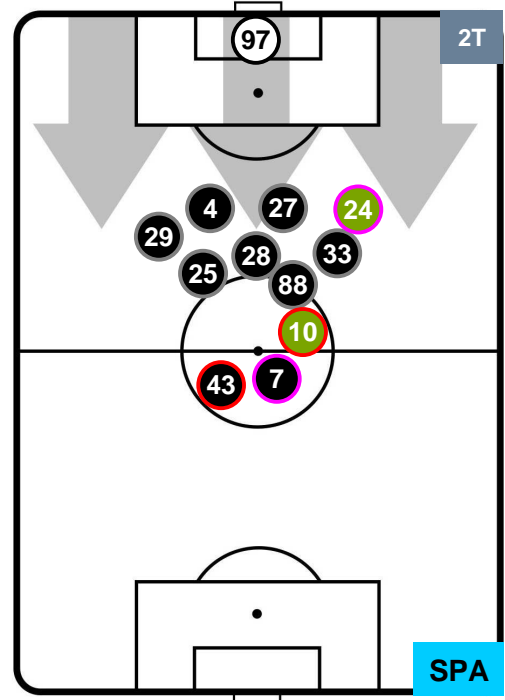

### Jog-Run-Sprint (km 100.488)

26.814	65.383	8.291
--------	--------	-------

GENOA  **GEN 1**      **1** **SPA**  SPAL

### HEATMAP

GENOA GEN 1 1 SPA SPAL

POSIZIONI MEDIE

- Legenda:**
- 1ª Sostituzione Giocatore Entrato Giocatore Uscito
  - 2ª Sostituzione Giocatore Entrato Giocatore Uscito Giocatore Entrato in sostituzione di
  - 3ª Sostituzione Giocatore Entrato Giocatore Uscito Giocatore Entrato in sostituzione di