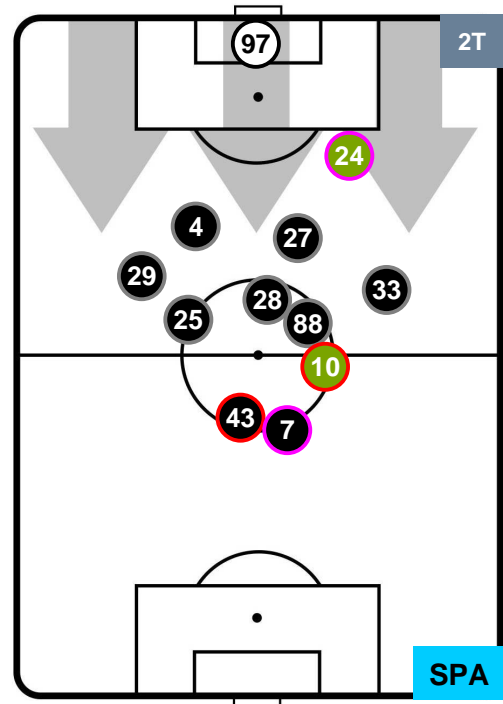

GENOA GEN 1 1 SPA SPAL

POSIZIONI MEDIE POSSESSO PALLA (proprio)

1. **Legenda:**
2. 1ª Sostituzione Giocatore Entrato Giocatore Uscito
   - 2ª Sostituzione Giocatore Entrato Giocatore Uscito Giocatore Entrato in sostituzione di
   - 3ª Sostituzione Giocatore Entrato Giocatore Uscito Giocatore Entrato in sostituzione di