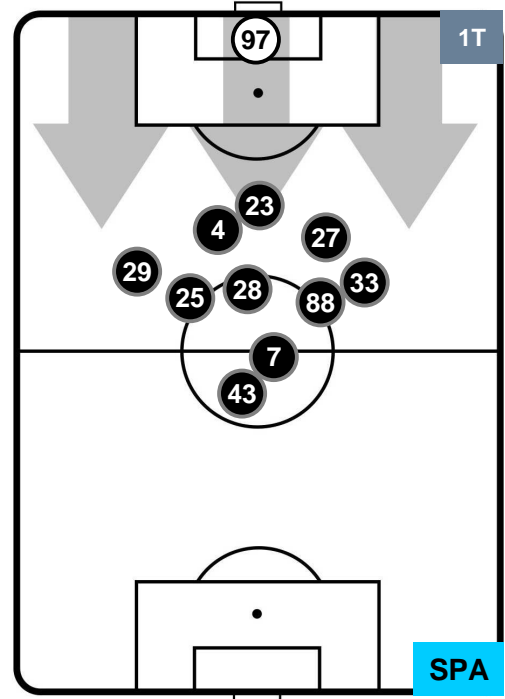

### Jog-Run-Sprint (km 100.488)

26.814	65.383	8.291
--------	--------	-------

GENOA  **GEN 1**      **1** **SPA**  SPAL

### HEATMAP

GENOA GEN 1 1 SPA SPAL

POSIZIONI MEDIE

- Legenda:**
- 1ª Sostituzione Giocatore Entrato Giocatore Uscito
  - 2ª Sostituzione Giocatore Entrato Giocatore Uscito Giocatore Entrato in sostituzione di
  - 3ª Sostituzione Giocatore Entrato Giocatore Uscito Giocatore Entrato in sostituzione di