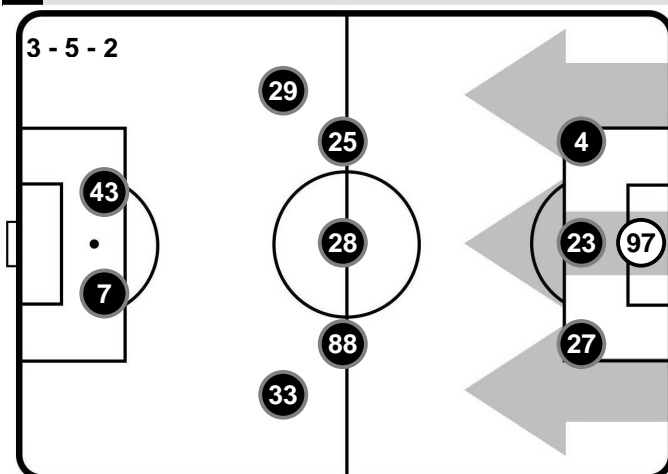

SPAL

- 97 ALEX MERET (P)
- 4 THIAGO CIONEK
- 23 FRANCESCO VICARI
- 27 FELIPE
- 29 MANUEL LAZZARI
- 25 EVERTON LUIZ
- 28 PASQUALE SCHIATTARELLA
- 88 ALBERTO GRASSI
- 33 FILIPPO COSTA
- 43 ALBERTO PALOSCHI
- 7 MIRCO ANTENUCCI