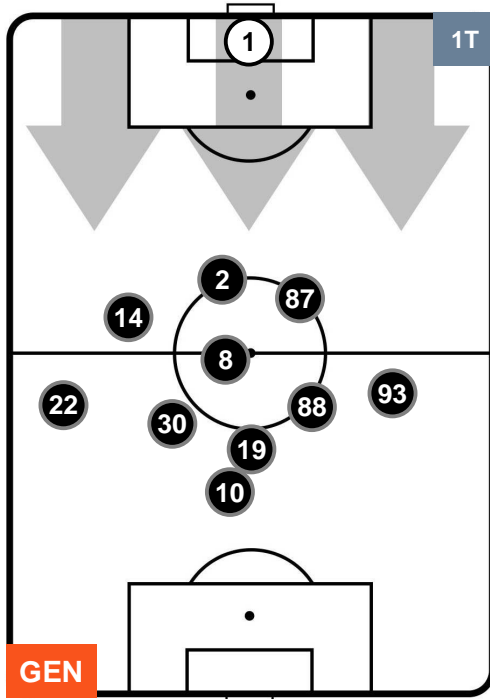

GENOA GEN 1 1 SPA SPAL

POSIZIONI MEDIE POSSESSO PALLA (proprio)

1. **Legenda:**
2. 1ª Sostituzione Giocatore Entrato Giocatore Uscito
   - 2ª Sostituzione Giocatore Entrato Giocatore Uscito Giocatore Entrato in sostituzione di
   - 3ª Sostituzione Giocatore Entrato Giocatore Uscito Giocatore Entrato in sostituzione di