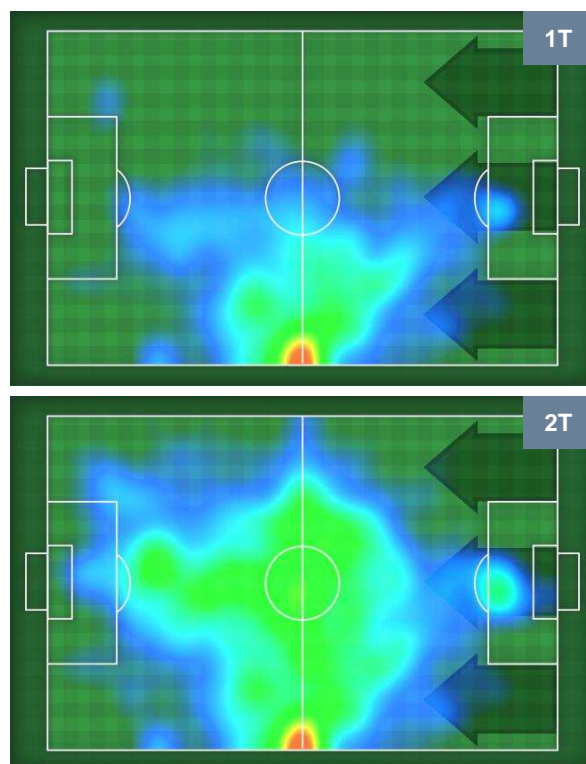

INTER INT 3

0 VER

HELLAS VERONA

MVP (Most Valuable Player)

MAURO ICARDI		9
INTER		INT
Ruolo:	Attaccante	
Altezza:	1,81m	
Peso:	75 Kg	
Data Nascita:	19/02/1993	
Nazionalità:	ARG	
Jog 34% - Run 59% - Sprint 7%		Km 6.949
2.377	4.091	0.481
Statistiche		
Gol	2	
Occasioni da gol	2	
Totale tiri	2	
Tiri in porta (Gol)	2(2)	
Azioni attacco	6	
Minuti giocati	67'	

MOHAMED FARES		93
HELLAS VERONA		VER
Ruolo:	Attaccante	
Altezza:	1,83m	
Peso:	75 Kg	
Data Nascita:	15/02/1996	
Nazionalità:	FRA	
Jog 25% - Run 64% - Sprint 11%		Km 11.351
2.802	7.263	1.286
Statistiche		
Occasioni da gol	1	
Totale tiri	1	
Tiri in porta (Gol)	1(0)	
Azioni attacco	3	
Cross	1	
Palle recuperate	2	
Minuti giocati	95'	

HeatMap