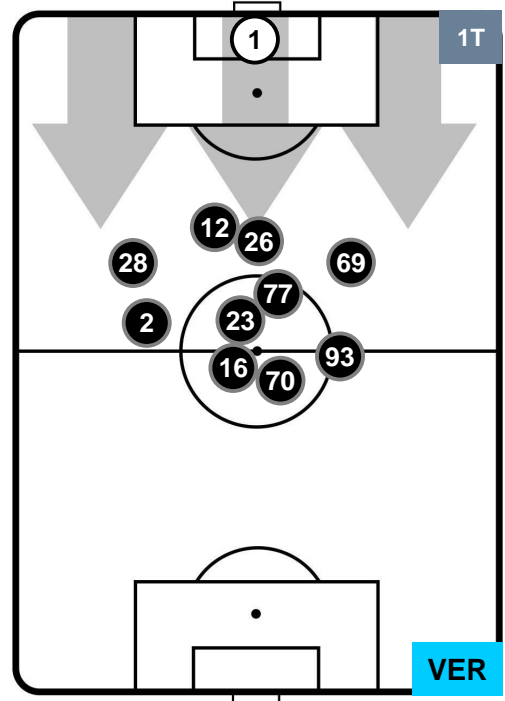

### HEATMAP

INTER

INT 3

0 VER

HELLAS VERONA

## POSIZIONI MEDIE

- Legenda:**
- 1ª Sostituzione ● Giocatore Entrato ● Giocatore Uscito
  - 2ª Sostituzione ● Giocatore Entrato ● Giocatore Uscito ■ Giocatore Entrato in sostituzione di ●
  - 3ª Sostituzione ● Giocatore Entrato ● Giocatore Uscito ■ Giocatore Entrato in sostituzione di ●