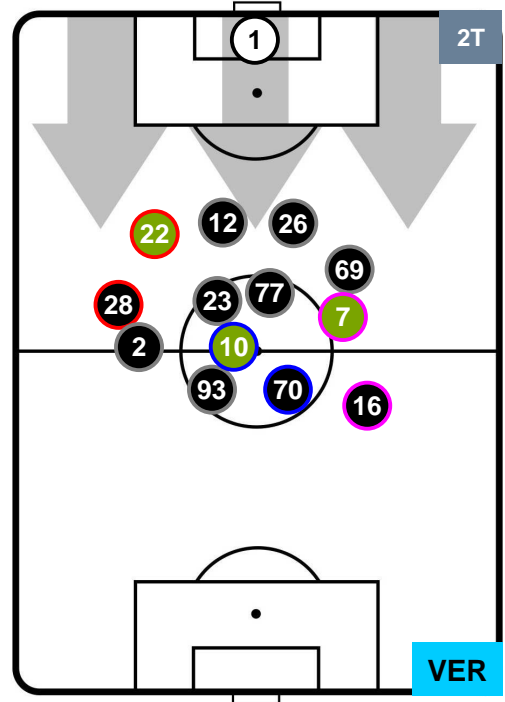

### HEATMAP

INTER

INT 3

0 VER

HELLAS VERONA

## POSIZIONI MEDIE

- Legenda:**
- 1ª Sostituzione ● Giocatore Entrato ● Giocatore Uscito
  - 2ª Sostituzione ● Giocatore Entrato ● Giocatore Uscito ■ Giocatore Entrato in sostituzione di ●
  - 3ª Sostituzione ● Giocatore Entrato ● Giocatore Uscito ■ Giocatore Entrato in sostituzione di ●