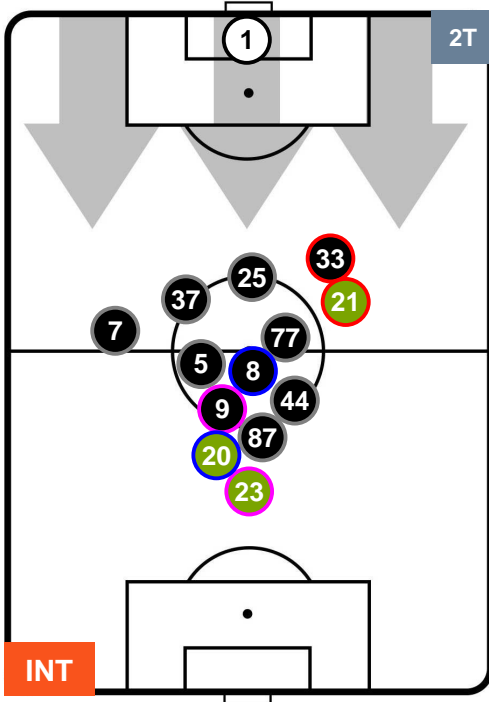

### HEATMAP

INTER

INT 3

0 VER

HELLAS VERONA

## POSIZIONI MEDIE

- Legenda:**
- 1ª Sostituzione ● Giocatore Entrato ● Giocatore Uscito
  - 2ª Sostituzione ● Giocatore Entrato ● Giocatore Uscito ■ Giocatore Entrato in sostituzione di ●
  - 3ª Sostituzione ● Giocatore Entrato ● Giocatore Uscito ■ Giocatore Entrato in sostituzione di ●