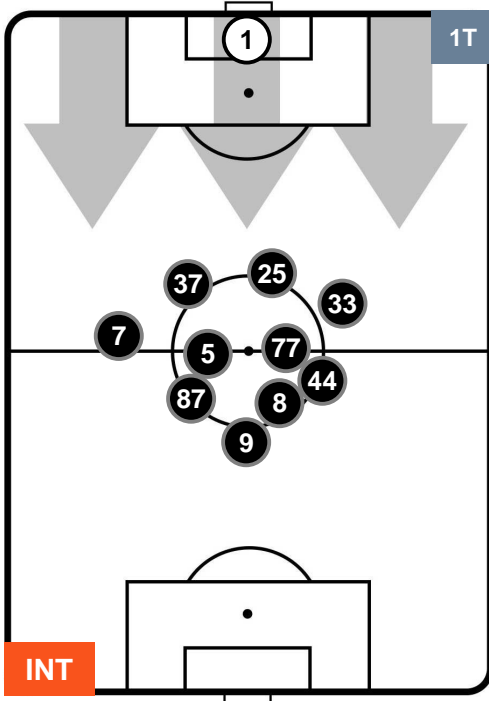

### HEATMAP

INTER

INT 3

0 VER

HELLAS VERONA

## POSIZIONI MEDIE

- Legenda:**
- 1ª Sostituzione ● Giocatore Entrato ● Giocatore Uscito
  - 2ª Sostituzione ● Giocatore Entrato ● Giocatore Uscito ■ Giocatore Entrato in sostituzione di ●
  - 3ª Sostituzione ● Giocatore Entrato ● Giocatore Uscito ■ Giocatore Entrato in sostituzione di ●