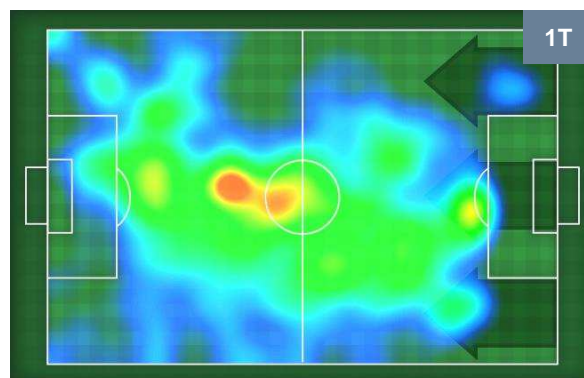

MILAN

MIL 1

1 SAS

SASSUOLO

MVP (Most Valuable Player)

NIKOLA KALINIC		7
MILAN		MIL
Ruolo:	Attaccante	
Altezza:	1,86m	
Peso:	78 Kg	
Data Nascita:	05/01/1988	
Nazionalità:	CRO	
Jog 34% - Run 60% - Sprint 6%		Km 3.203
1.097	1.929	0.177
Statistiche		
Gol	1	
Occasioni da gol	3	
Totale tiri	3	
Tiri in porta (Gol)	2(1)	
Azioni attacco	4	
Minuti giocati	29'	

MATTEO POLITANO		16
SASSUOLO		SAS
Ruolo:	Attaccante	
Altezza:	1,7m	
Peso:	65 Kg	
Data Nascita:	03/08/1993	
Nazionalità:	ITA	
Jog 25% - Run 65% - Sprint 10%		Km 12.326
3.045	7.982	1.299
Statistiche		
Gol	1	
Occasioni da gol	2	
Totale tiri	2	
Tiri in porta (Gol)	2(1)	
Assist	1	
Azioni attacco	6	
Cross	1	
Palle recuperate	2	
Falli subiti	1	
Minuti giocati	98'	

HeatMap