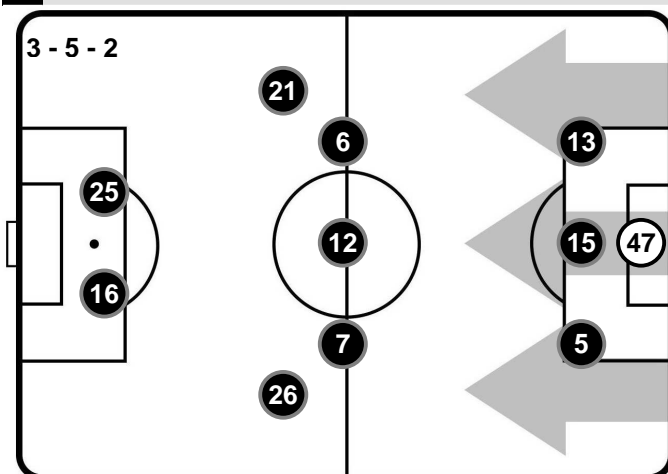

A disposizione

70	LEONARDO MARSON
77	GIANLUCA PEGOLO
8	DAVIDE BIONDINI
10	ALESSANDRO MATRI
17	NICHOLAS PIERINI
22	DAVIDE FRATTESI
29	FRANCESCO CASSATA
30	KHOUMA BABACAR
32	ALFRED DUNCAN
39	CRISTIAN DELL'ORCO
90	ANTONINO RAGUSA

Allenatore: GIUSEPPE IACHINI