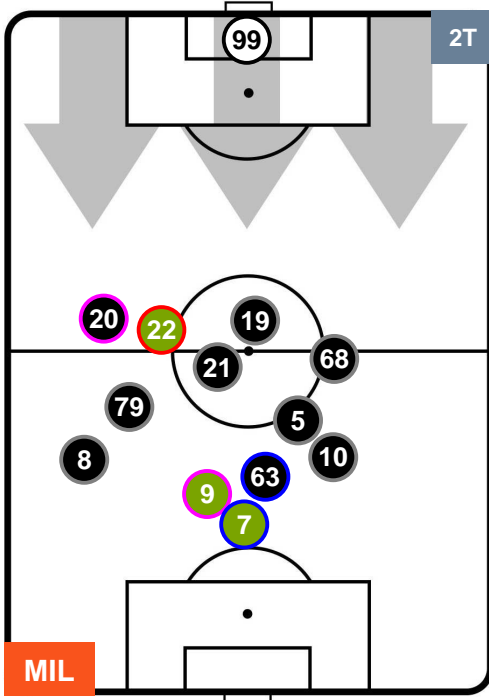

### HEATMAP

MILAN

MIL 1

1 SAS

SASSUOLO

## POSIZIONI MEDIE

- Legenda:**
- 1ª Sostituzione ● Giocatore Entrato ● Giocatore Uscito
  - 2ª Sostituzione ● Giocatore Entrato ● Giocatore Uscito ■ Giocatore Entrato in sostituzione di ●
  - 3ª Sostituzione ● Giocatore Entrato ● Giocatore Uscito ■ Giocatore Entrato in sostituzione di ●