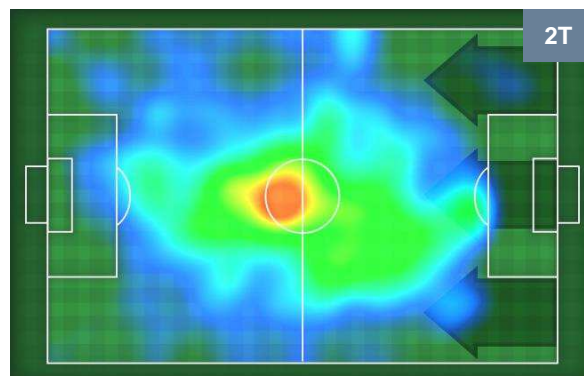

MILAN

MIL 1

1 SAS

SASSUOLO

MVP (Most Valuable Player)

NIKOLA KALINIC		7
MILAN		MIL
Ruolo:	Attaccante	
Altezza:	1,86m	
Peso:	78 Kg	
Data Nascita:	05/01/1988	
Nazionalità:	CRO	
Jog 34% - Run 60% - Sprint 6%		Km 3.203
1.097	1.929	0.177
Statistiche		
Gol	1	
Occasioni da gol	3	
Totale tiri	3	
Tiri in porta (Gol)	2(1)	
Azioni attacco	4	
Minuti giocati	29'	

MATTEO POLITANO		16
SASSUOLO		SAS
Ruolo:	Attaccante	
Altezza:	1,7m	
Peso:	65 Kg	
Data Nascita:	03/08/1993	
Nazionalità:	ITA	
Jog 25% - Run 65% - Sprint 10%		Km 12.326
3.045	7.982	1.299
Statistiche		
Gol	1	
Occasioni da gol	2	
Totale tiri	2	
Tiri in porta (Gol)	2(1)	
Assist	1	
Azioni attacco	6	
Cross	1	
Palle recuperate	2	
Falli subiti	1	
Minuti giocati	98'	

HeatMap