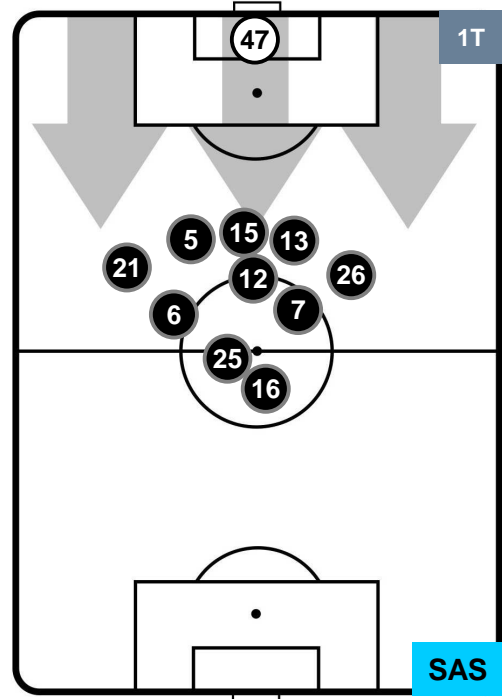

### HEATMAP

MILAN

MIL 1

1 SAS

SASSUOLO

## POSIZIONI MEDIE

- Legenda:**
- 1ª Sostituzione ● Giocatore Entrato ● Giocatore Uscito
  - 2ª Sostituzione ● Giocatore Entrato ● Giocatore Uscito ■ Giocatore Entrato in sostituzione di ●
  - 3ª Sostituzione ● Giocatore Entrato ● Giocatore Uscito ■ Giocatore Entrato in sostituzione di ●