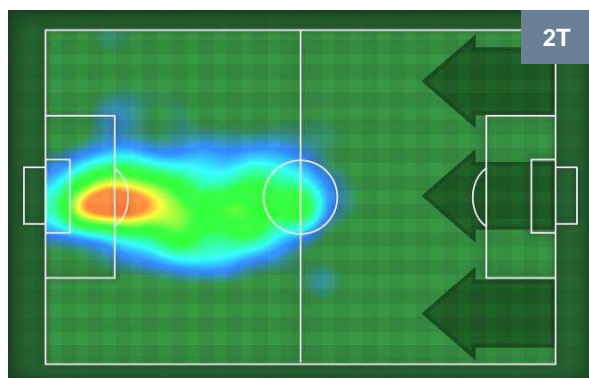

MILAN

MIL 1

1 SAS

SASSUOLO

MVP (Most Valuable Player)

NIKOLA KALINIC		7
MILAN		MIL
Ruolo:	Attaccante	
Altezza:	1,86m	
Peso:	78 Kg	
Data Nascita:	05/01/1988	
Nazionalità:	CRO	
Jog 34% - Run 60% - Sprint 6%		Km 3.203
1.097	1.929	0.177
Statistiche		
Gol	1	
Occasioni da gol	3	
Totale tiri	3	
Tiri in porta (Gol)	2(1)	
Azioni attacco	4	
Minuti giocati	29'	

MATTEO POLITANO		16
SASSUOLO		SAS
Ruolo:	Attaccante	
Altezza:	1,7m	
Peso:	65 Kg	
Data Nascita:	03/08/1993	
Nazionalità:	ITA	
Jog 25% - Run 65% - Sprint 10%		Km 12.326
3.045	7.982	1.299
Statistiche		
Gol	1	
Occasioni da gol	2	
Totale tiri	2	
Tiri in porta (Gol)	2(1)	
Assist	1	
Azioni attacco	6	
Cross	1	
Palle recuperate	2	
Falli subiti	1	
Minuti giocati	98'	

HeatMap