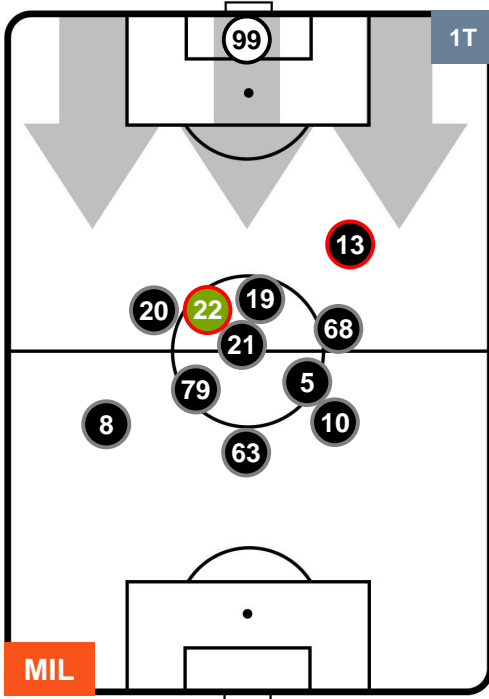

### HEATMAP

MILAN

MIL 1

1 SAS

SASSUOLO

## POSIZIONI MEDIE

- Legenda:**
- 1ª Sostituzione ● Giocatore Entrato ● Giocatore Uscito
  - 2ª Sostituzione ● Giocatore Entrato ● Giocatore Uscito ■ Giocatore Entrato in sostituzione di ●
  - 3ª Sostituzione ● Giocatore Entrato ● Giocatore Uscito ■ Giocatore Entrato in sostituzione di ●