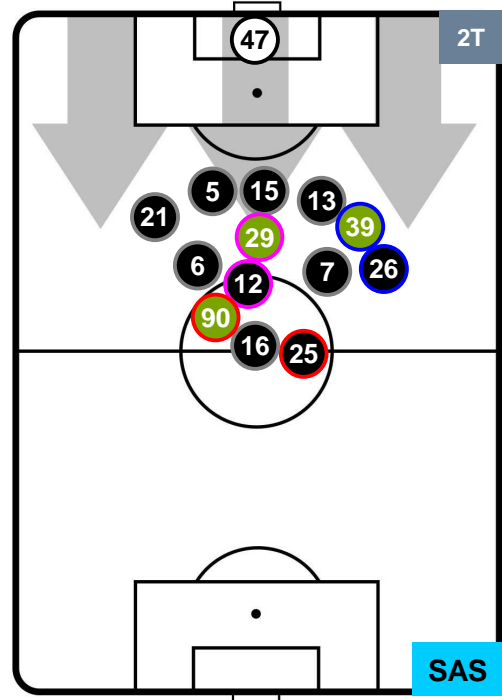

### HEATMAP

MILAN

MIL 1

1 SAS

SASSUOLO

## POSIZIONI MEDIE

- Legenda:**
- 1ª Sostituzione ● Giocatore Entrato ● Giocatore Uscito
  - 2ª Sostituzione ● Giocatore Entrato ● Giocatore Uscito ■ Giocatore Entrato in sostituzione di ●
  - 3ª Sostituzione ● Giocatore Entrato ● Giocatore Uscito ■ Giocatore Entrato in sostituzione di ●