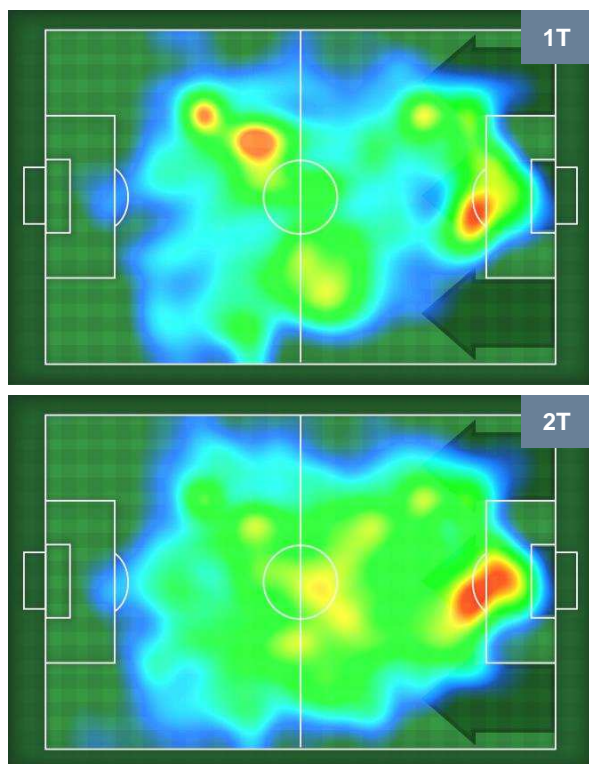

HELLAS VERONA

VER 1

0 CAG

CAGLIARI

MVP (Most Valuable Player)

ROMULO		2
HELLAS VERONA		VER
Ruolo:	Centrocampista	
Altezza:	1,78m	
Peso:	72 Kg	
Data Nascita:	22/05/1987	
Nazionalità:	BRA	
Jog 26% - Run 65% - Sprint 9%		Km 11.21
2.967	7.304	0.939
Statistiche		
Gol	1	
Occasioni da gol	1	
Totale tiri	1	
Tiri in porta (Gol)	1(1)	
Cross	2	
Palle recuperate	2	
Falli subiti	2	
Minuti giocati	98'	

LEONARDO PAVOLETTI		30
CAGLIARI		CAG
Ruolo:	Attaccante	
Altezza:	1,88m	
Peso:	78 Kg	
Data Nascita:	26/11/1988	
Nazionalità:	ITA	
Jog 28% - Run 65% - Sprint 7%		Km 10.452
2.973	6.792	0.687
Statistiche		
Occasioni da gol	1	
Totale tiri	2	
Tiri in porta (Gol)	2(0)	
Azioni attacco	4	
Palle recuperate	2	
Minuti giocati	98'	

HeatMap