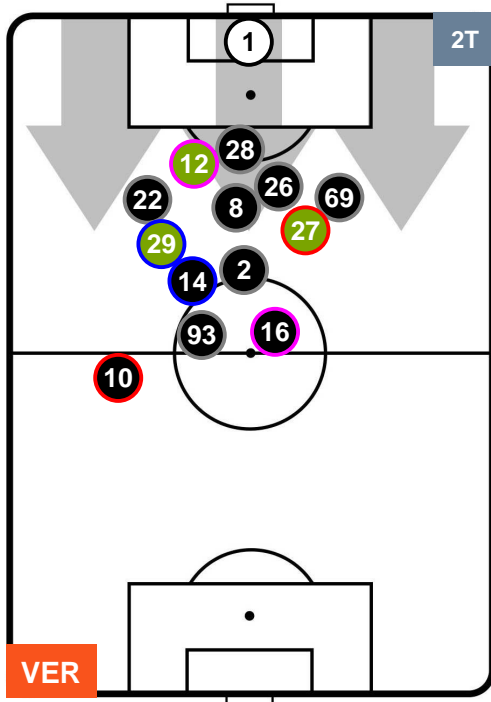

## POSIZIONI MEDIE POSSESSO PALLA (proprio)

- Legenda:**
- 1ª Sostituzione ● Giocatore Entrato ● Giocatore Uscito
  - 2ª Sostituzione ● Giocatore Entrato ● Giocatore Uscito ■ Giocatore Entrato in sostituzione di ●
  - 3ª Sostituzione ● Giocatore Entrato ● Giocatore Uscito ■ Giocatore Entrato in sostituzione di ●

## POSIZIONI MEDIE POSSESSO PALLA (avversario)

- Legenda:**
- 1ª Sostituzione ● Giocatore Entrato ● Giocatore Uscito
  - 2ª Sostituzione ● Giocatore Entrato ● Giocatore Uscito ■ Giocatore Entrato in sostituzione di ●
  - 3ª Sostituzione ● Giocatore Entrato ● Giocatore Uscito ■ Giocatore Entrato in sostituzione di ●