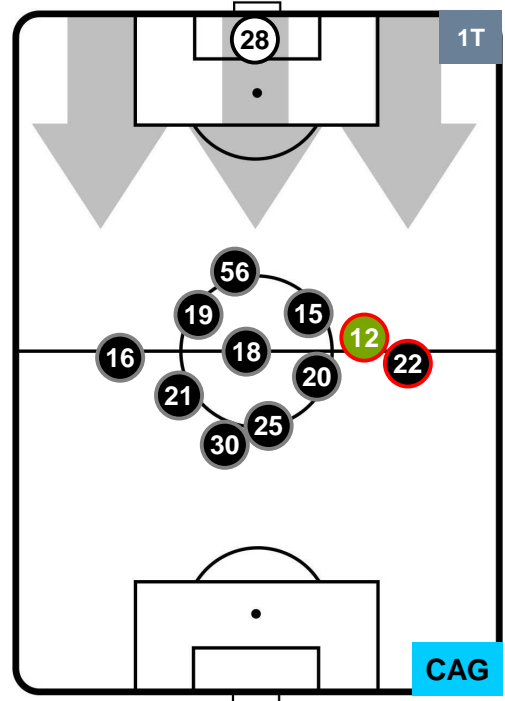

## HEATMAP

HELLAS VERONA

VER 1

0 CAG

CAGLIARI

## POSIZIONI MEDIE

- Legenda:**
- 1ª Sostituzione ● Giocatore Entrato ● Giocatore Uscito
  - 2ª Sostituzione ● Giocatore Entrato ● Giocatore Uscito ■ Giocatore Entrato in sostituzione di ●
  - 3ª Sostituzione ● Giocatore Entrato ● Giocatore Uscito ■ Giocatore Entrato in sostituzione di ●