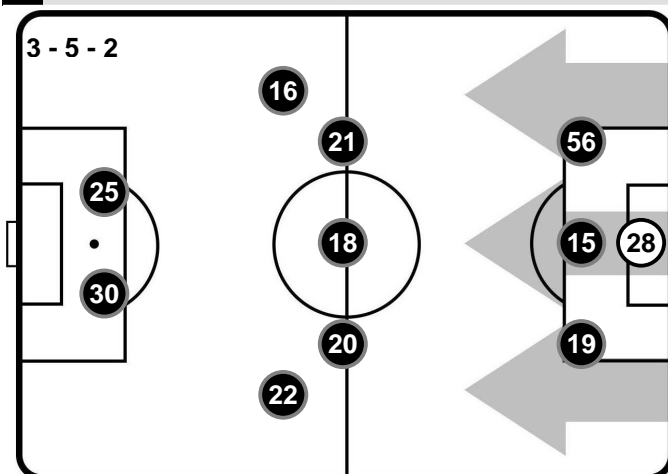

CAGLIARI

- 28 ALESSIO CRAGNO (P)
- 56 FILIPPO ROMAGNA
- 15 LEANDRO CASTAN
- 19 FABIO PISACANE
- 16 PAOLO FARAGO'
- 21 ARTUR IONITA
- 18 NICOLO' BARELLA
- 20 SIMONE PADOIN
- 22 CHARALAMPOS LYKOGIANNIS
- 25 MARCO SAU
- 30 LEONARDO PAVOLETTI