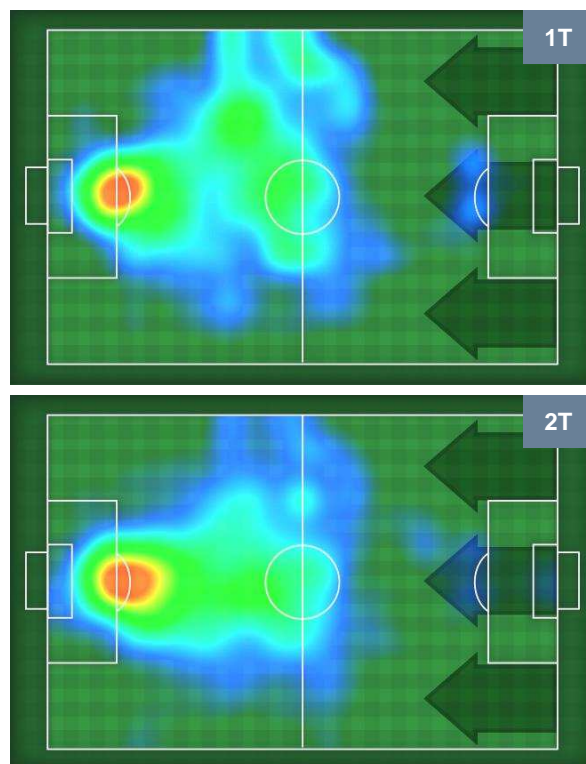

HELLAS VERONA

VER 1

0 CAG

CAGLIARI

MVP (Most Valuable Player)

ROMULO		2
HELLAS VERONA		VER
Ruolo:	Centrocampista	
Altezza:	1,78m	
Peso:	72 Kg	
Data Nascita:	22/05/1987	
Nazionalità:	BRA	
Jog 26% - Run 65% - Sprint 9%		Km 11.21
2.967	7.304	0.939
Statistiche		
Gol	1	
Occasioni da gol	1	
Totale tiri	1	
Tiri in porta (Gol)	1(1)	
Cross	2	
Palle recuperate	2	
Falli subiti	2	
Minuti giocati	98'	

LEONARDO PAVOLETTI		30
CAGLIARI		CAG
Ruolo:	Attaccante	
Altezza:	1,88m	
Peso:	78 Kg	
Data Nascita:	26/11/1988	
Nazionalità:	ITA	
Jog 28% - Run 65% - Sprint 7%		Km 10.452
2.973	6.792	0.687
Statistiche		
Occasioni da gol	1	
Totale tiri	2	
Tiri in porta (Gol)	2(0)	
Azioni attacco	4	
Palle recuperate	2	
Minuti giocati	98'	

HeatMap