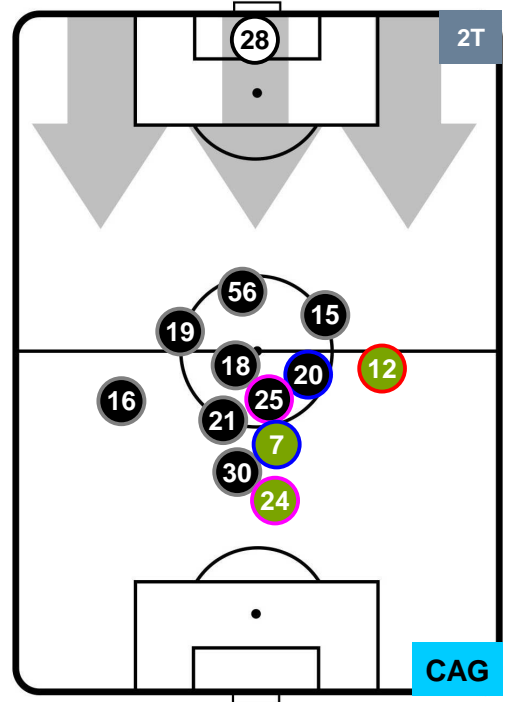

## HEATMAP

HELLAS VERONA

VER 1

0 CAG

CAGLIARI

## POSIZIONI MEDIE

- Legenda:**
- 1ª Sostituzione ● Giocatore Entrato ● Giocatore Uscito
  - 2ª Sostituzione ● Giocatore Entrato ● Giocatore Uscito ■ Giocatore Entrato in sostituzione di ●
  - 3ª Sostituzione ● Giocatore Entrato ● Giocatore Uscito ■ Giocatore Entrato in sostituzione di ●