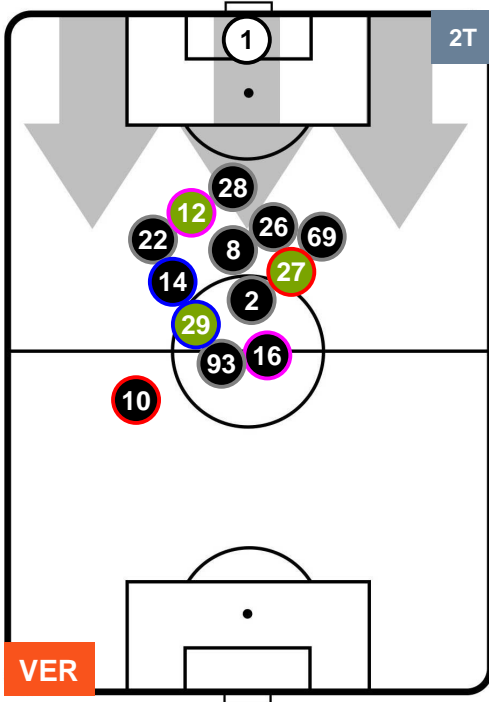

## HEATMAP

HELLAS VERONA

VER 1

0 CAG

CAGLIARI

## POSIZIONI MEDIE

- Legenda:**
- 1ª Sostituzione ● Giocatore Entrato ● Giocatore Uscito
  - 2ª Sostituzione ● Giocatore Entrato ● Giocatore Uscito ■ Giocatore Entrato in sostituzione di ●
  - 3ª Sostituzione ● Giocatore Entrato ● Giocatore Uscito ■ Giocatore Entrato in sostituzione di ●