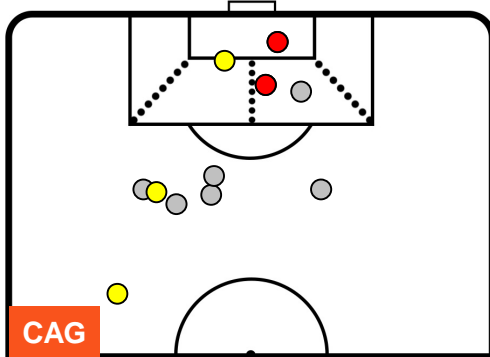

## BILANCIAMENTO OFFENSIVO

CAGLIARI

**CAG** **2**

**1** **UDI**

UDINESE

**ZONE DI TIRO**

2	Gol	1
5	In porta	1
6	Fuori Porta	5

**CROSS IN GIOCO**