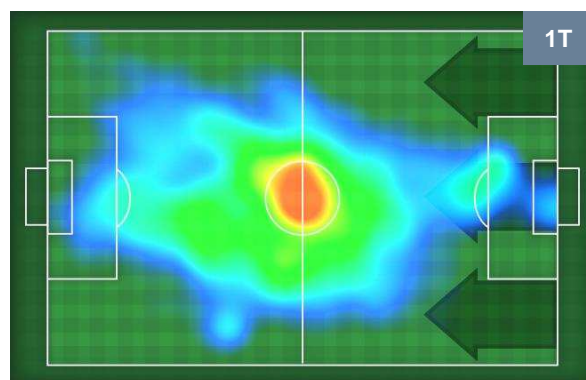

CAG 2

1 UDI

UDINESE

MVP (Most Valuable Player)

LEONARDO PAVOLETTI		30
CAGLIARI		CAG
Ruolo:	Attaccante	
Altezza:	1,88m	
Peso:	78 Kg	
Data Nascita:	26/11/1988	
Nazionalità:	ITA	
Jog 25% - Run 69% - Sprint 6%		Km 9.664
2.405	6.661	0.598
Statistiche		
Gol	1	
Occasioni da gol	2	
Totale tiri	3	
Tiri in porta (Gol)	2(1)	
Azioni attacco	2	
Minuti giocati	88'	

KEVIN LASAGNA		15
UDINESE		UDI
Ruolo:	Attaccante	
Altezza:	1,86m	
Peso:	80 Kg	
Data Nascita:	10/08/1992	
Nazionalità:	ITA	
Jog 25% - Run 66% - Sprint 9%		Km 6.652
1.681	4.373	0.598
Statistiche		
Gol	1	
Occasioni da gol	2	
Totale tiri	2	
Tiri in porta (Gol)	1(1)	
Azioni attacco	7	
Palle recuperate	1	
Minuti giocati	58'	

HeatMap