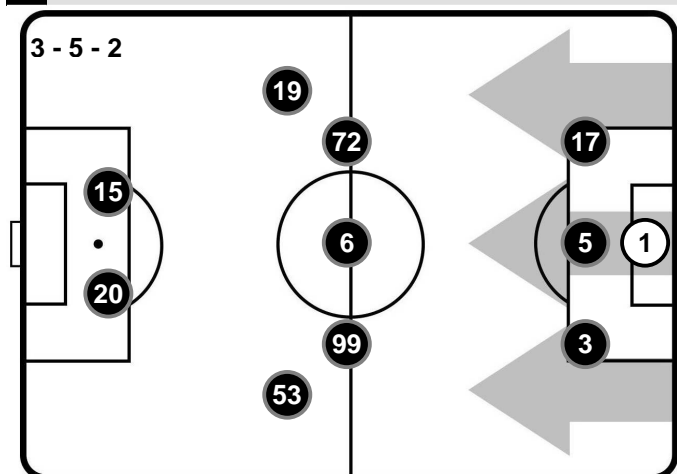

A disposizione

- 22 SIMONE SCUFFET
- 25 DAVIDE BORSELLINI
- 10 RODRIGO DE PAUL
- 11 FRANCESCO ZAMPANO
- 13 SVANTE INGELSSON
- 14 JAKUB JANKTO
- 18 STIPE PERICA
- 23 EMIL HALLFREDSSON
- 27 SILVAN WIDMER
- 97 GIUSEPPE PEZZELLA

Allenatore: MASSIMO ODDO

PIERO GIACOMELLI
GIORGIO SCHENONE
GIANMATTIA TASSO
NICCOLO' BARONI
MICHAEL FABBRI
FILIPPO VALERIANI