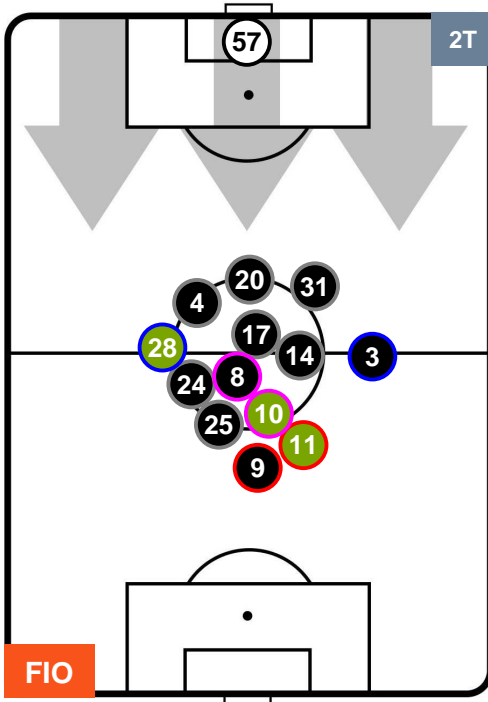

Jog-Run-Sprint (km 109.715)

Jog	Run	Sprint
29.08	72.608	8.027

FIorentina

FIO 0

0 SPA

SPAL

HEATMAP

FIORENTINA

FIO 0

0 SPA

SPAL

POSIZIONI MEDIE

- Legenda:**
- 1ª Sostituzione ● Giocatore Entrato ● Giocatore Uscito
 - 2ª Sostituzione ● Giocatore Entrato ● Giocatore Uscito ■ Giocatore Entrato in sostituzione di ●
 - 3ª Sostituzione ● Giocatore Entrato ● Giocatore Uscito ■ Giocatore Entrato in sostituzione di ●