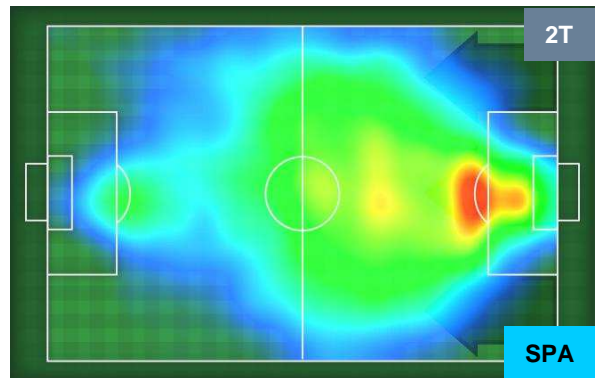

Jog-Run-Sprint (km 109.715)

Jog	Run	Sprint
29.08	72.608	8.027

FIorentina

FIO 0

0 SPA

SPAL

HEATMAP

FIORENTINA

FIO 0

0 SPA

SPAL

POSIZIONI MEDIE

- Legenda:**
- 1ª Sostituzione ● Giocatore Entrato ● Giocatore Uscito
 - 2ª Sostituzione ● Giocatore Entrato ● Giocatore Uscito ■ Giocatore Entrato in sostituzione di ●
 - 3ª Sostituzione ● Giocatore Entrato ● Giocatore Uscito ■ Giocatore Entrato in sostituzione di ●