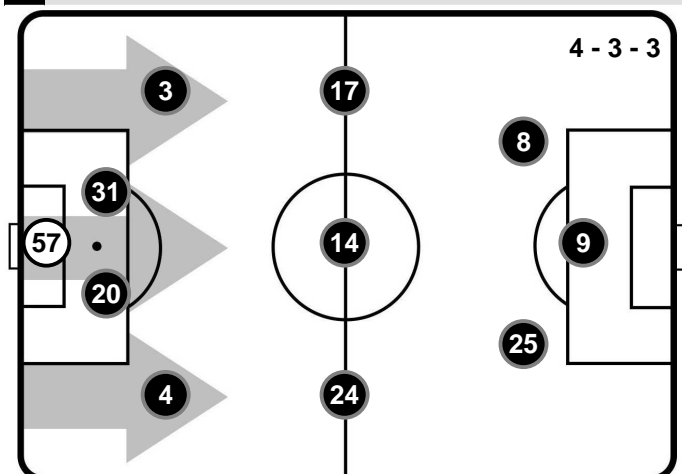

FIORENTINA

FIO 0

0 SPA

SPAL

FORMAZIONI

FIORENTINA

57	MARCO SPORTIELLO (P)
4	NIKOLA MILENKOVIC
20	GERMAN PEZZELLA
31	VITOR HUGO
3	CRISTIANO BIRAGHI
24	MARCO BENASSI
14	BRYAN DABO
17	JORDAN VERETOUT
25	FEDERICO CHIESA
9	GIOVANNI SIMEONE
8	RICCARDO SAPONARA