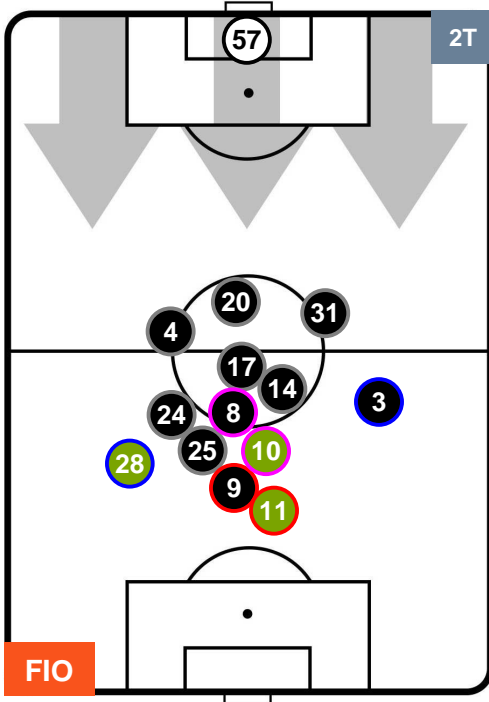

FIO 0

0 SPA

SPAL

POSIZIONI MEDIE

- Legenda:**
- 1ª Sostituzione ● Giocatore Entrato ● Giocatore Uscito
 - 2ª Sostituzione ● Giocatore Entrato ● Giocatore Uscito ■ Giocatore Entrato in sostituzione di ●
 - 3ª Sostituzione ● Giocatore Entrato ● Giocatore Uscito ■ Giocatore Entrato in sostituzione di ●

FIORENTINA

FIO 0

0 SPA

SPAL

POSIZIONI MEDIE POSSESSO PALLA (proprio)

- Legenda:**
- 1ª Sostituzione ● Giocatore Entrato ● Giocatore Uscito
 - 2ª Sostituzione ● Giocatore Entrato ● Giocatore Uscito ■ Giocatore Entrato in sostituzione di ●
 - 3ª Sostituzione ● Giocatore Entrato ● Giocatore Uscito ■ Giocatore Entrato in sostituzione di ●

FIORENTINA

FIO 0

0 SPA

SPAL

POSIZIONI MEDIE POSSESSO PALLA (avversario)

- Legenda:**
- 1ª Sostituzione ● Giocatore Entrato ● Giocatore Uscito
 - 2ª Sostituzione ● Giocatore Entrato ● Giocatore Uscito Giocatore Entrato in sostituzione di ●
 - 3ª Sostituzione ● Giocatore Entrato ● Giocatore Uscito Giocatore Entrato in sostituzione di ●