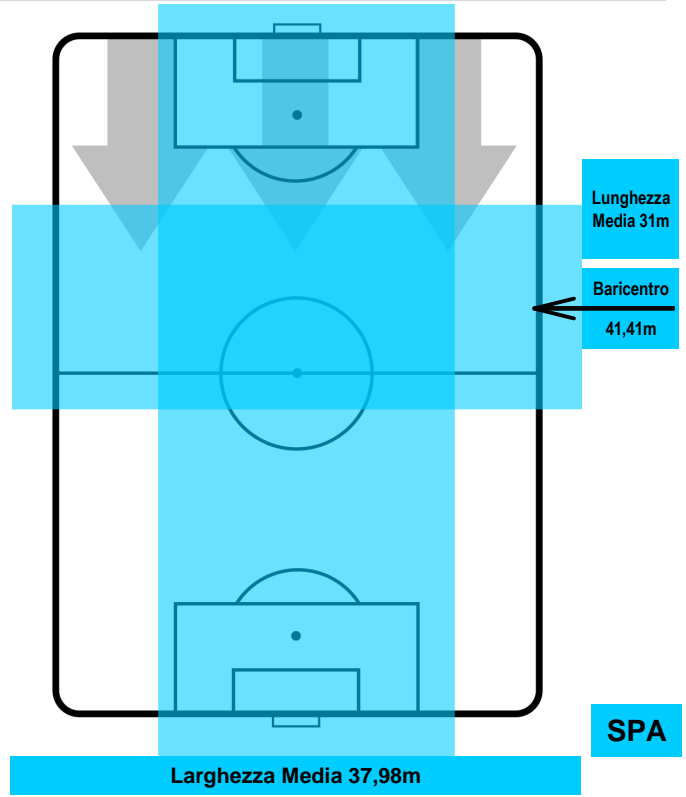

FIORENTINA

FIO 0

0 SPA

SPAL

BARICENTRO