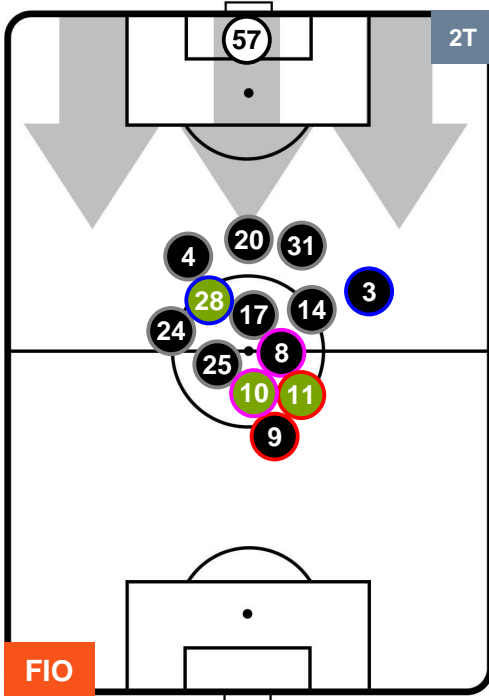

FIORENTINA

FIO 0

0 SPA

SPAL

POSIZIONI MEDIE POSSESSO PALLA (proprio)

- Legenda:**
- 1ª Sostituzione ● Giocatore Entrato ● Giocatore Uscito
 - 2ª Sostituzione ● Giocatore Entrato ● Giocatore Uscito ■ Giocatore Entrato in sostituzione di ●
 - 3ª Sostituzione ● Giocatore Entrato ● Giocatore Uscito ■ Giocatore Entrato in sostituzione di ●

FIORENTINA

FIO 0

0 SPA

SPAL

POSIZIONI MEDIE POSSESSO PALLA (avversario)

- Legenda:**
- 1ª Sostituzione ● Giocatore Entrato ● Giocatore Uscito
 - 2ª Sostituzione ● Giocatore Entrato ● Giocatore Uscito Giocatore Entrato in sostituzione di ●
 - 3ª Sostituzione ● Giocatore Entrato ● Giocatore Uscito Giocatore Entrato in sostituzione di ●