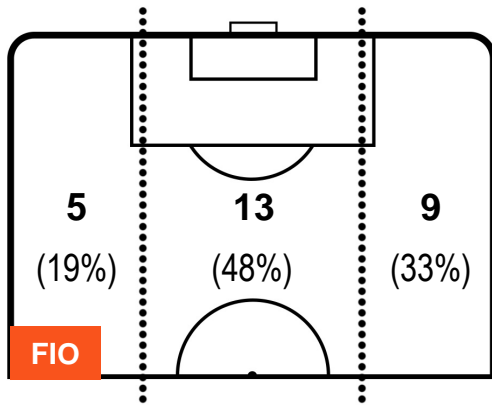

FIORENTINA

FIO 0

0 SPA

SPAL

BARICENTRO

BILANCIAMENTO OFFENSIVO

FIORENTINA

FIO 0

0 SPA

SPAL

ZONE DI TIRO

0	Gol	0
7	In porta	1
13	Fuori Porta	1

CROSS IN GIOCO

PALLE RECUPERATE

FIORENTINA

FIO 0

Statistiche

Totale tiri	2
Tiri in porta (Gol)	1(0)
Assist	2
Azioni attacco	10
Cross	5
Palle recuperate	4
Minuti giocati	95'

HeatMap

MATTIA VITALE	24
SPAL	SPA

Ruolo:	Centrocampista
Altezza:	1,83m
Peso:	69 Kg
Data Nascita:	01/10/1997
Nazionalità:	ITA