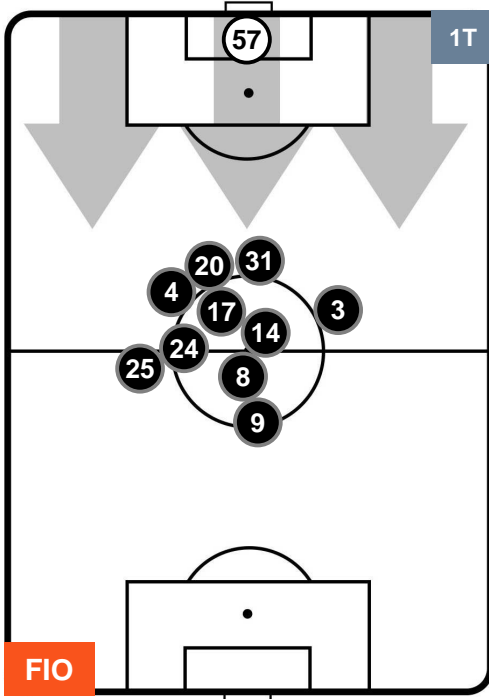

FIORENTINA

FIO 0

0 SPA

SPAL

POSIZIONI MEDIE POSSESSO PALLA (proprio)

- Legenda:**
- 1ª Sostituzione ● Giocatore Entrato ● Giocatore Uscito
 - 2ª Sostituzione ● Giocatore Entrato ● Giocatore Uscito ■ Giocatore Entrato in sostituzione di ●
 - 3ª Sostituzione ● Giocatore Entrato ● Giocatore Uscito ■ Giocatore Entrato in sostituzione di ●

FIORENTINA

FIO 0

0 SPA

SPAL

POSIZIONI MEDIE POSSESSO PALLA (avversario)

- Legenda:**
- 1ª Sostituzione ● Giocatore Entrato ● Giocatore Uscito
 - 2ª Sostituzione ● Giocatore Entrato ● Giocatore Uscito Giocatore Entrato in sostituzione di ●
 - 3ª Sostituzione ● Giocatore Entrato ● Giocatore Uscito Giocatore Entrato in sostituzione di ●