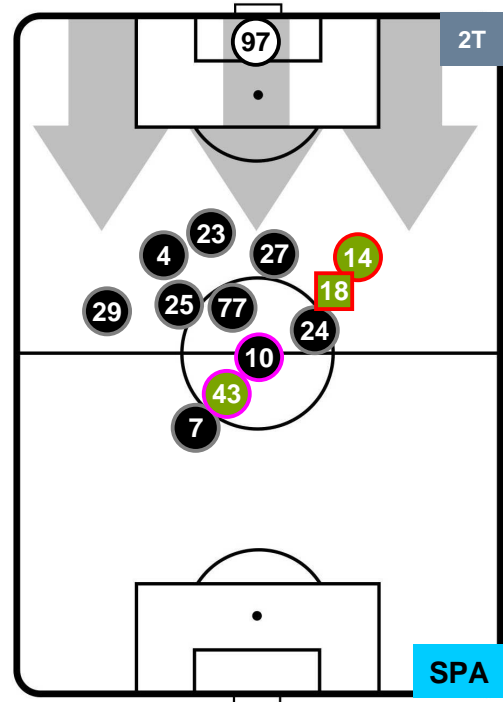

Jog-Run-Sprint (km 109.715)

Jog	Run	Sprint
29.08	72.608	8.027

FIorentina

FIO 0

0 SPA

SPAL

HEATMAP

FIORENTINA

FIO 0

0 SPA

SPAL

POSIZIONI MEDIE

- Legenda:**
- 1ª Sostituzione ● Giocatore Entrato ● Giocatore Uscito
 - 2ª Sostituzione ● Giocatore Entrato ● Giocatore Uscito ■ Giocatore Entrato in sostituzione di ●
 - 3ª Sostituzione ● Giocatore Entrato ● Giocatore Uscito ■ Giocatore Entrato in sostituzione di ●