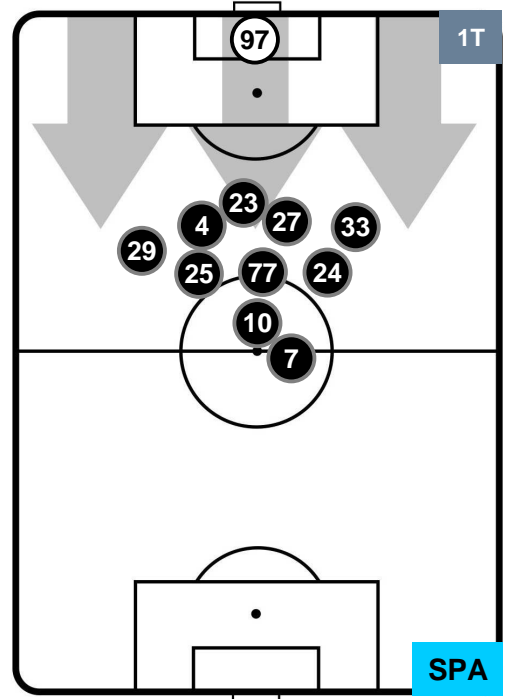

FIO 0

0 SPA

SPAL

POSIZIONI MEDIE

- Legenda:**
- 1ª Sostituzione ● Giocatore Entrato ● Giocatore Uscito
 - 2ª Sostituzione ● Giocatore Entrato ● Giocatore Uscito ■ Giocatore Entrato in sostituzione di ●
 - 3ª Sostituzione ● Giocatore Entrato ● Giocatore Uscito ■ Giocatore Entrato in sostituzione di ●

FIORENTINA

FIO 0

0 SPA

SPAL

POSIZIONI MEDIE POSSESSO PALLA (proprio)

- Legenda:**
- 1ª Sostituzione ● Giocatore Entrato ● Giocatore Uscito
 - 2ª Sostituzione ● Giocatore Entrato ● Giocatore Uscito ■ Giocatore Entrato in sostituzione di ●
 - 3ª Sostituzione ● Giocatore Entrato ● Giocatore Uscito ■ Giocatore Entrato in sostituzione di ●

FIORENTINA

FIO 0

0 SPA

SPAL

POSIZIONI MEDIE POSSESSO PALLA (avversario)

- Legenda:**
- 1ª Sostituzione ● Giocatore Entrato ● Giocatore Uscito
 - 2ª Sostituzione ● Giocatore Entrato ● Giocatore Uscito Giocatore Entrato in sostituzione di ●
 - 3ª Sostituzione ● Giocatore Entrato ● Giocatore Uscito Giocatore Entrato in sostituzione di ●