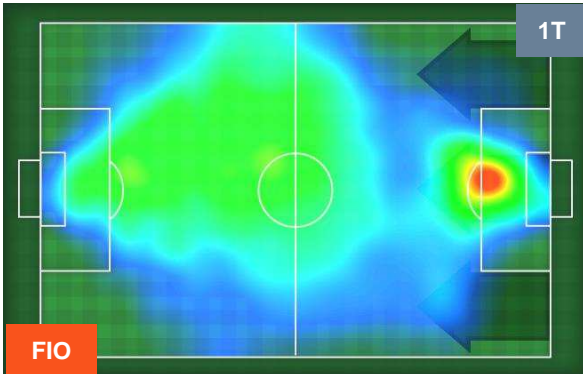

Jog-Run-Sprint (km 109.715)

Jog	Run	Sprint
29.08	72.608	8.027

FIorentina

FIO 0

0 SPA

SPAL

HEATMAP

FIORENTINA

FIO 0

0 SPA

SPAL

POSIZIONI MEDIE

- Legenda:**
- 1ª Sostituzione ● Giocatore Entrato ● Giocatore Uscito
 - 2ª Sostituzione ● Giocatore Entrato ● Giocatore Uscito ■ Giocatore Entrato in sostituzione di ●
 - 3ª Sostituzione ● Giocatore Entrato ● Giocatore Uscito ■ Giocatore Entrato in sostituzione di ●