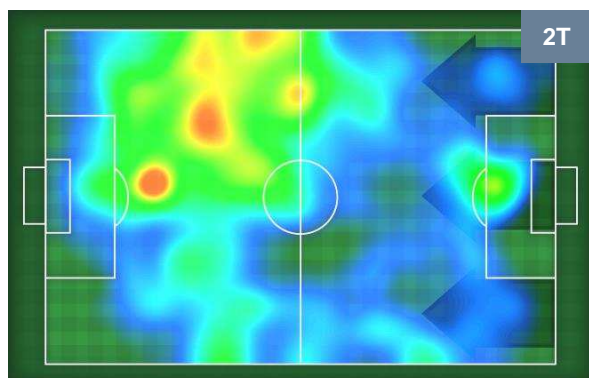

Statistiche

Totale tiri	2
Tiri in porta (Gol)	1(0)
Assist	2
Azioni attacco	10
Cross	5
Palle recuperate	4
Minuti giocati	95'

HeatMap

MATTIA VITALE	24
SPAL	SPA

Ruolo:	Centrocampista
Altezza:	1,83m
Peso:	69 Kg
Data Nascita:	01/10/1997
Nazionalità:	ITA