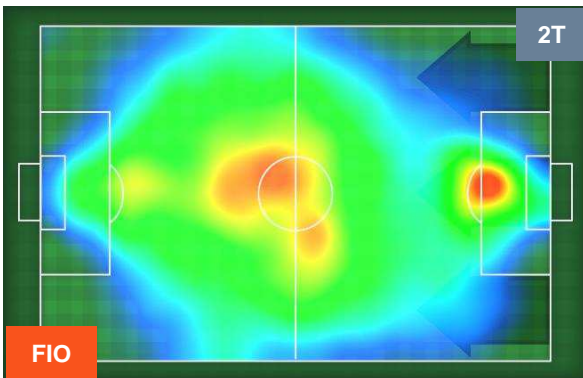

Jog-Run-Sprint (km 109.715)

Jog	Run	Sprint
29.08	72.608	8.027

FIorentina

FIO 0

0 SPA

SPAL

HEATMAP

FIORENTINA

FIO 0

0 SPA

SPAL

POSIZIONI MEDIE

- Legenda:**
- 1ª Sostituzione ● Giocatore Entrato ● Giocatore Uscito
 - 2ª Sostituzione ● Giocatore Entrato ● Giocatore Uscito ■ Giocatore Entrato in sostituzione di ●
 - 3ª Sostituzione ● Giocatore Entrato ● Giocatore Uscito ■ Giocatore Entrato in sostituzione di ●