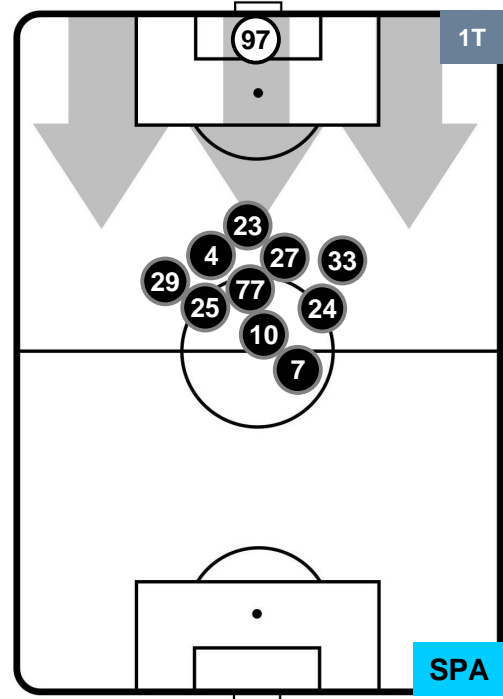

Jog-Run-Sprint (km 109.715)

Jog	Run	Sprint
29.08	72.608	8.027

FIorentina

FIO 0

0 SPA

SPAL

HEATMAP

FIORENTINA

FIO 0

0 SPA

SPAL

POSIZIONI MEDIE

- Legenda:**
- 1ª Sostituzione ● Giocatore Entrato ● Giocatore Uscito
 - 2ª Sostituzione ● Giocatore Entrato ● Giocatore Uscito ■ Giocatore Entrato in sostituzione di ●
 - 3ª Sostituzione ● Giocatore Entrato ● Giocatore Uscito ■ Giocatore Entrato in sostituzione di ●