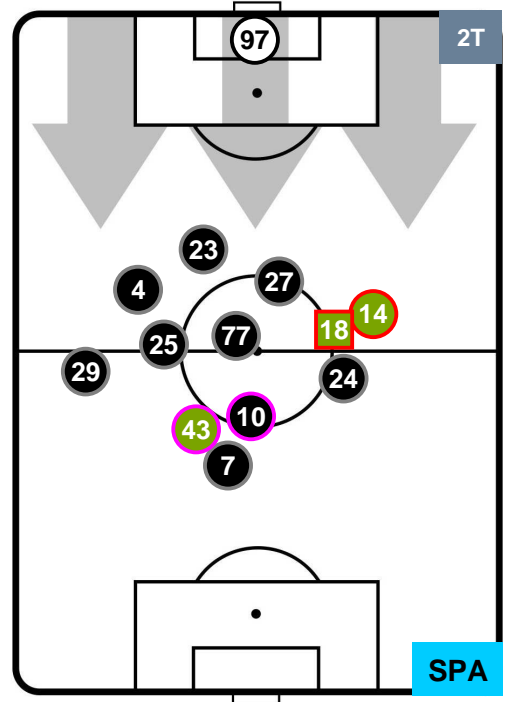

FIO 0

0 SPA

SPAL

POSIZIONI MEDIE

- Legenda:**
- 1ª Sostituzione ● Giocatore Entrato ● Giocatore Uscito
 - 2ª Sostituzione ● Giocatore Entrato ● Giocatore Uscito ■ Giocatore Entrato in sostituzione di ●
 - 3ª Sostituzione ● Giocatore Entrato ● Giocatore Uscito ■ Giocatore Entrato in sostituzione di ●

FIORENTINA

FIO 0

0 SPA

SPAL

POSIZIONI MEDIE POSSESSO PALLA (proprio)

- Legenda:**
- 1ª Sostituzione ● Giocatore Entrato ● Giocatore Uscito
 - 2ª Sostituzione ● Giocatore Entrato ● Giocatore Uscito ■ Giocatore Entrato in sostituzione di ●
 - 3ª Sostituzione ● Giocatore Entrato ● Giocatore Uscito ■ Giocatore Entrato in sostituzione di ●

FIORENTINA

FIO 0

0 SPA

SPAL

POSIZIONI MEDIE POSSESSO PALLA (avversario)

- Legenda:**
- 1ª Sostituzione ● Giocatore Entrato ● Giocatore Uscito
 - 2ª Sostituzione ● Giocatore Entrato ● Giocatore Uscito Giocatore Entrato in sostituzione di ●
 - 3ª Sostituzione ● Giocatore Entrato ● Giocatore Uscito Giocatore Entrato in sostituzione di ●