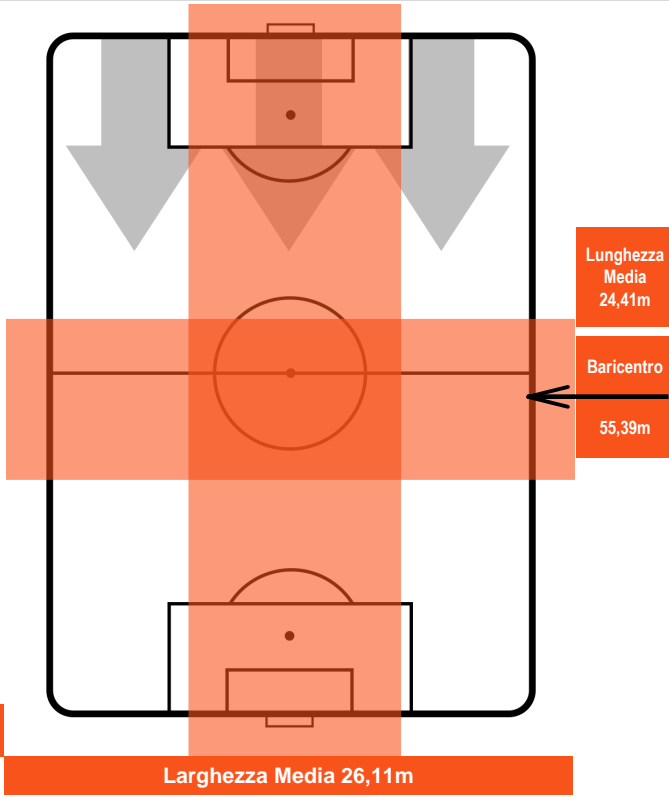

FIORENTINA

FIO 0

0 SPA

SPAL

BARICENTRO