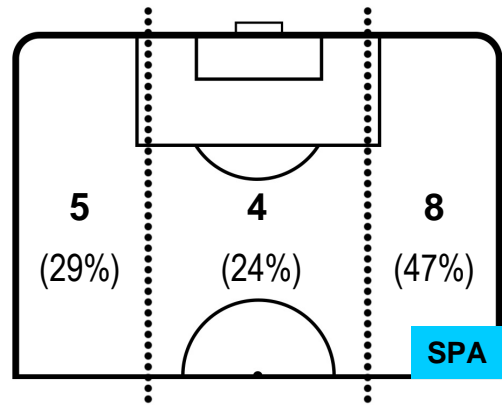

BILANCIAMENTO OFFENSIVO