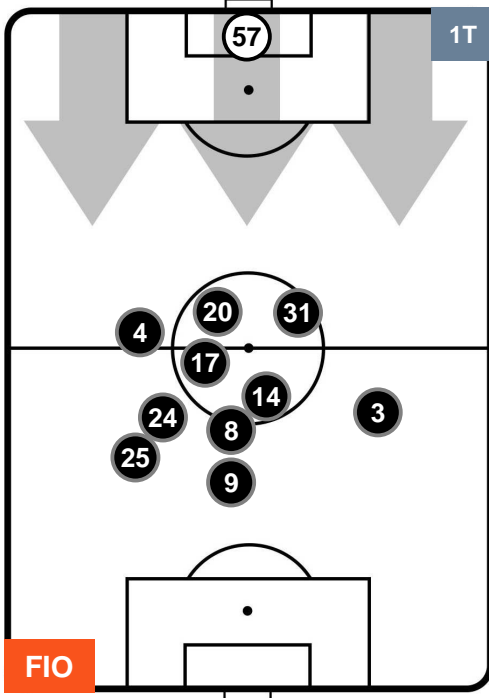

FIO 0

0 SPA

SPAL

POSIZIONI MEDIE

- Legenda:**
- 1ª Sostituzione ● Giocatore Entrato ● Giocatore Uscito
 - 2ª Sostituzione ● Giocatore Entrato ● Giocatore Uscito ■ Giocatore Entrato in sostituzione di ●
 - 3ª Sostituzione ● Giocatore Entrato ● Giocatore Uscito ■ Giocatore Entrato in sostituzione di ●

FIORENTINA

FIO 0

0 SPA

SPAL

POSIZIONI MEDIE POSSESSO PALLA (proprio)

- Legenda:**
- 1ª Sostituzione ● Giocatore Entrato ● Giocatore Uscito
 - 2ª Sostituzione ● Giocatore Entrato ● Giocatore Uscito ■ Giocatore Entrato in sostituzione di ●
 - 3ª Sostituzione ● Giocatore Entrato ● Giocatore Uscito ■ Giocatore Entrato in sostituzione di ●

FIORENTINA

FIO 0

0 SPA

SPAL

POSIZIONI MEDIE POSSESSO PALLA (avversario)

- Legenda:**
- 1ª Sostituzione ● Giocatore Entrato ● Giocatore Uscito
 - 2ª Sostituzione ● Giocatore Entrato ● Giocatore Uscito Giocatore Entrato in sostituzione di ●
 - 3ª Sostituzione ● Giocatore Entrato ● Giocatore Uscito Giocatore Entrato in sostituzione di ●