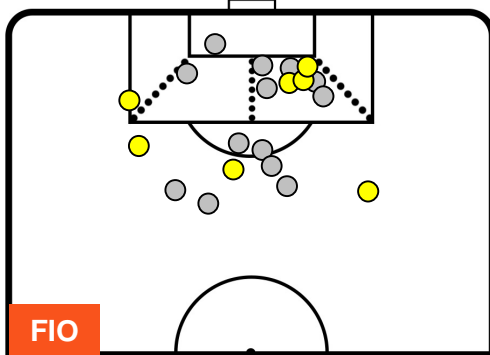

FIORENTINA

FIO 0

0 SPA

SPAL

POSIZIONI MEDIE POSSESSO PALLA (avversario)

- Legenda:**
- 1ª Sostituzione ● Giocatore Entrato ● Giocatore Uscito
 - 2ª Sostituzione ● Giocatore Entrato ● Giocatore Uscito Giocatore Entrato in sostituzione di ●
 - 3ª Sostituzione ● Giocatore Entrato ● Giocatore Uscito Giocatore Entrato in sostituzione di ●

FIORENTINA

FIO 0

0 SPA

SPAL

BARICENTRO

BILANCIAMENTO OFFENSIVO

FIORENTINA

FIO 0

0 SPA

SPAL

ZONE DI TIRO

0	Gol	0
7	In porta	1
13	Fuori Porta	1

CROSS IN GIOCO

PALLE RECUPERATE

FIORENTINA

FIO 0