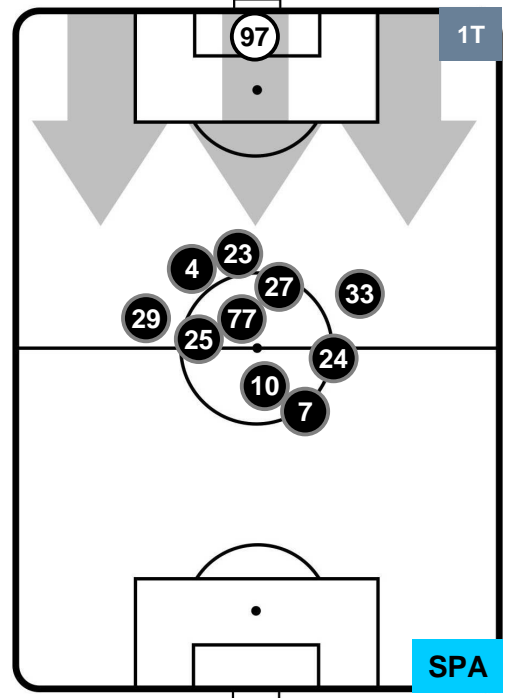

FIO 0

0 SPA

SPAL

POSIZIONI MEDIE

- Legenda:**
- 1ª Sostituzione ● Giocatore Entrato ● Giocatore Uscito
 - 2ª Sostituzione ● Giocatore Entrato ● Giocatore Uscito ■ Giocatore Entrato in sostituzione di ●
 - 3ª Sostituzione ● Giocatore Entrato ● Giocatore Uscito ■ Giocatore Entrato in sostituzione di ●

FIORENTINA

FIO 0

0 SPA

SPAL

POSIZIONI MEDIE POSSESSO PALLA (proprio)

- Legenda:**
- 1ª Sostituzione ● Giocatore Entrato ● Giocatore Uscito
 - 2ª Sostituzione ● Giocatore Entrato ● Giocatore Uscito ■ Giocatore Entrato in sostituzione di ●
 - 3ª Sostituzione ● Giocatore Entrato ● Giocatore Uscito ■ Giocatore Entrato in sostituzione di ●

FIORENTINA

FIO 0

0 SPA

SPAL

POSIZIONI MEDIE POSSESSO PALLA (avversario)

- Legenda:**
- 1ª Sostituzione ● Giocatore Entrato ● Giocatore Uscito
 - 2ª Sostituzione ● Giocatore Entrato ● Giocatore Uscito Giocatore Entrato in sostituzione di ●
 - 3ª Sostituzione ● Giocatore Entrato ● Giocatore Uscito Giocatore Entrato in sostituzione di ●