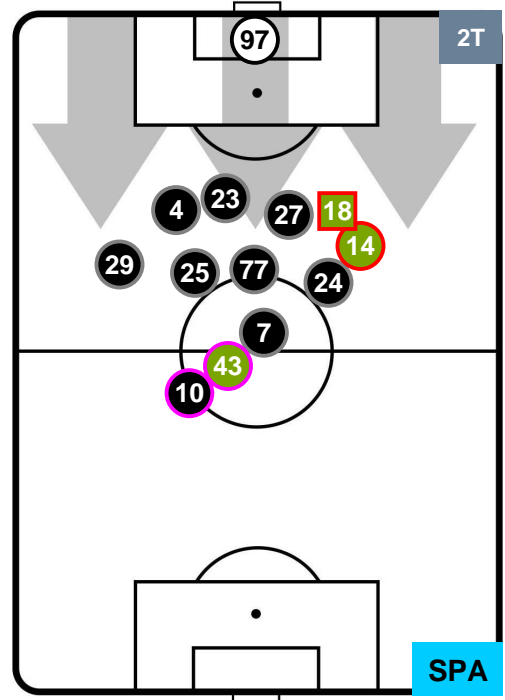

FIORENTINA

FIO 0

0 SPA

SPAL

POSIZIONI MEDIE POSSESSO PALLA (proprio)

- Legenda:**
- 1ª Sostituzione ● Giocatore Entrato ● Giocatore Uscito
 - 2ª Sostituzione ● Giocatore Entrato ● Giocatore Uscito ■ Giocatore Entrato in sostituzione di ●
 - 3ª Sostituzione ● Giocatore Entrato ● Giocatore Uscito ■ Giocatore Entrato in sostituzione di ●

FIORENTINA

FIO 0

0 SPA

SPAL

POSIZIONI MEDIE POSSESSO PALLA (avversario)

- Legenda:**
- 1ª Sostituzione ● Giocatore Entrato ● Giocatore Uscito
 - 2ª Sostituzione ● Giocatore Entrato ● Giocatore Uscito Giocatore Entrato in sostituzione di ●
 - 3ª Sostituzione ● Giocatore Entrato ● Giocatore Uscito Giocatore Entrato in sostituzione di ●