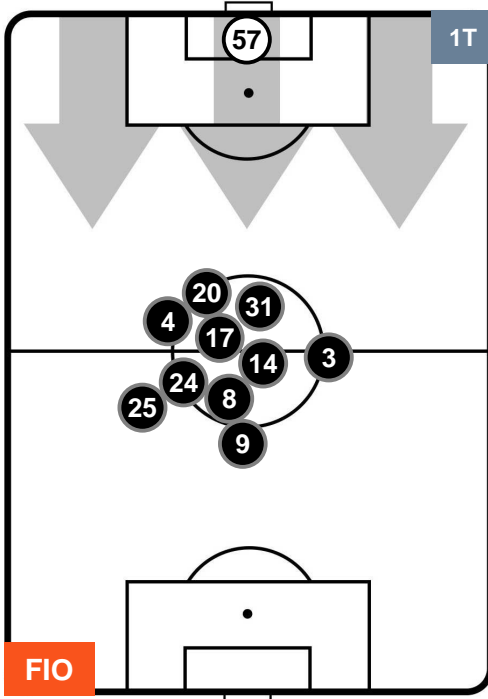

Jog-Run-Sprint (km 109.715)

Jog	Run	Sprint
29.08	72.608	8.027

FIorentina

FIO 0

0 SPA

SPAL

HEATMAP

FIORENTINA

FIO 0

0 SPA

SPAL

POSIZIONI MEDIE

- Legenda:**
- 1ª Sostituzione ● Giocatore Entrato ● Giocatore Uscito
 - 2ª Sostituzione ● Giocatore Entrato ● Giocatore Uscito ■ Giocatore Entrato in sostituzione di ●
 - 3ª Sostituzione ● Giocatore Entrato ● Giocatore Uscito ■ Giocatore Entrato in sostituzione di ●