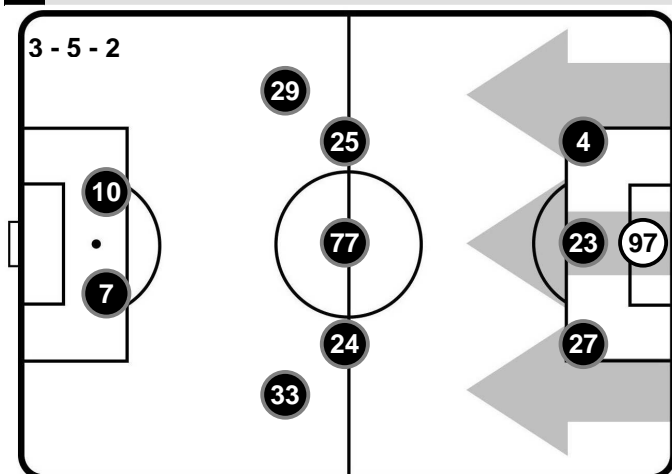

A disposizione

1	ALFRED GOMIS
92	GABRIELE MARCHEGIANI
9	FEDERICO BONAZZOLI
12	PA KONATE
14	FEDERICO MATTIELLO
15	SAULI VAISANEN
16	SALVATORE ESPOSITO
18	EROS SCHIAVON
21	BARTOSZ SALAMON
43	ALBERTO PALOSCHI

Allenatore: LEONARDO SEMPLICI