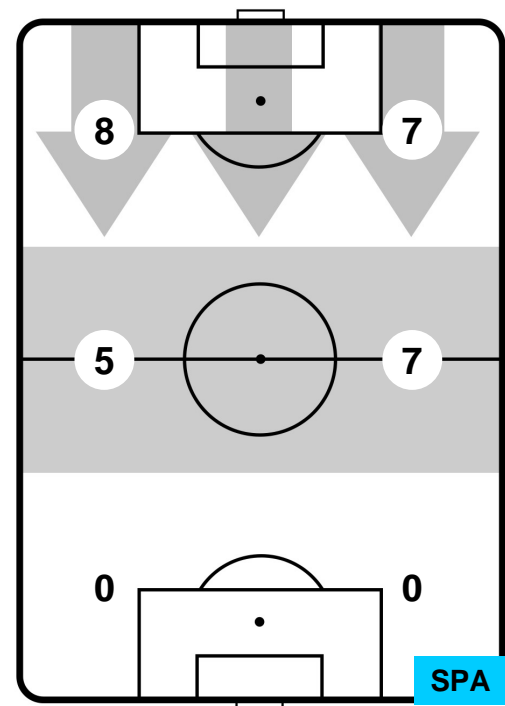

0 SPA

SPAL

ZONE DI TIRO

0	Gol	0
7	In porta	1
13	Fuori Porta	1

CROSS IN GIOCO

PALLE RECUPERATE

FIORENTINA

FIO 0

Statistiche

Totale tiri	2
Tiri in porta (Gol)	1(0)
Assist	2
Azioni attacco	10
Cross	5
Palle recuperate	4
Minuti giocati	95'

HeatMap

MATTIA VITALE	24
SPAL	SPA

Ruolo:	Centrocampista
Altezza:	1,83m
Peso:	69 Kg
Data Nascita:	01/10/1997
Nazionalità:	ITA