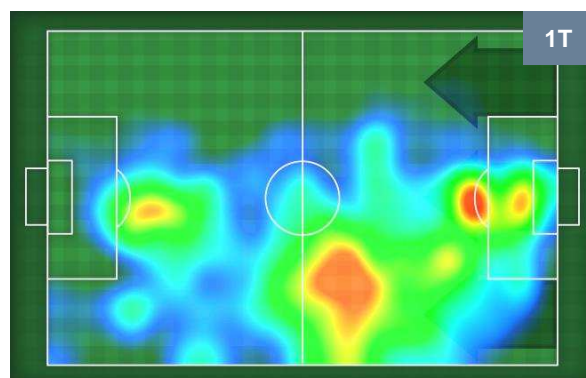

FIORENTINA

FIO 0

0 SPA

SPAL

MVP (Most Valuable Player)

FEDERICO CHIESA	25
FIORENTINA	FIO

Ruolo:	Attaccante
Altezza:	1,75m
Peso:	70 Kg
Data Nascita:	25/10/1997
Nazionalità:	ITA

Jog 32% - Run 57% - Sprint 11%	Km 10.459
3.344	6.002
1.113	

Statistiche

Totale tiri	2
Tiri in porta (Gol)	1(0)
Assist	2
Azioni attacco	10
Cross	5
Palle recuperate	4
Minuti giocati	95'

HeatMap

MATTIA VITALE	24
SPAL	SPA

Ruolo:	Centrocampista
Altezza:	1,83m
Peso:	69 Kg
Data Nascita:	01/10/1997
Nazionalità:	ITA

Jog 24% - Run 67% - Sprint 9%	Km 11.649
2.744	7.796
1.109	

Statistiche

Occasioni da gol	1
Totale tiri	1
Azioni attacco	4
Cross	1
Palle recuperate	3
Falli subiti	1
Minuti giocati	95'

HeatMap