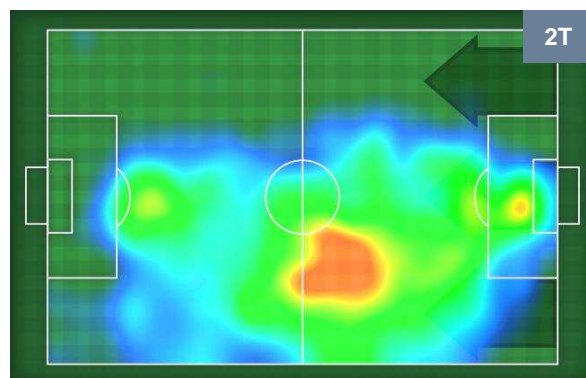

FIORENTINA

FIO 0

0 SPA

SPAL

MVP (Most Valuable Player)

FEDERICO CHIESA	25
FIORENTINA	FIO

Ruolo:	Attaccante
Altezza:	1,75m
Peso:	70 Kg
Data Nascita:	25/10/1997
Nazionalità:	ITA

Jog 32% - Run 57% - Sprint 11%	Km 10.459
3.344	6.002
1.113	

Statistiche

Totale tiri	2
Tiri in porta (Gol)	1(0)
Assist	2
Azioni attacco	10
Cross	5
Palle recuperate	4
Minuti giocati	95'

HeatMap

MATTIA VITALE	24
SPAL	SPA

Ruolo:	Centrocampista
Altezza:	1,83m
Peso:	69 Kg
Data Nascita:	01/10/1997
Nazionalità:	ITA

Jog 24% - Run 67% - Sprint 9%	Km 11.649
2.744	7.796
1.109	

Statistiche

Occasioni da gol	1
Totale tiri	1
Azioni attacco	4
Cross	1
Palle recuperate	3
Falli subiti	1
Minuti giocati	95'

HeatMap