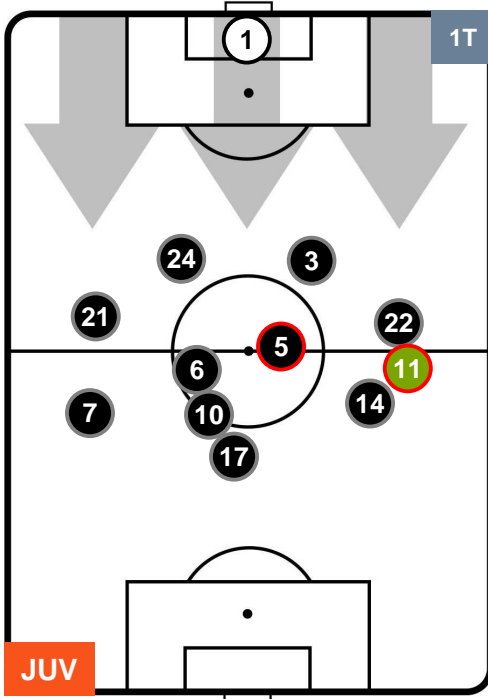

## POSIZIONI MEDIE

- Legenda:**
- 1ª Sostituzione Giocatore Entrato Giocatore Uscito
  - 2ª Sostituzione Giocatore Entrato Giocatore Uscito Giocatore Entrato in sostituzione di
  - 3ª Sostituzione Giocatore Entrato Giocatore Uscito Giocatore Entrato in sostituzione di

JUVENTUS

JUV 3

0 SAM

SAMPDORIA

## POSIZIONI MEDIE POSSESSO PALLA (proprio)

- Legenda:**
- 1ª Sostituzione Giocatore Entrato Giocatore Uscito
  - 2ª Sostituzione Giocatore Entrato Giocatore Uscito Giocatore Entrato in sostituzione di
  - 3ª Sostituzione Giocatore Entrato Giocatore Uscito Giocatore Entrato in sostituzione di