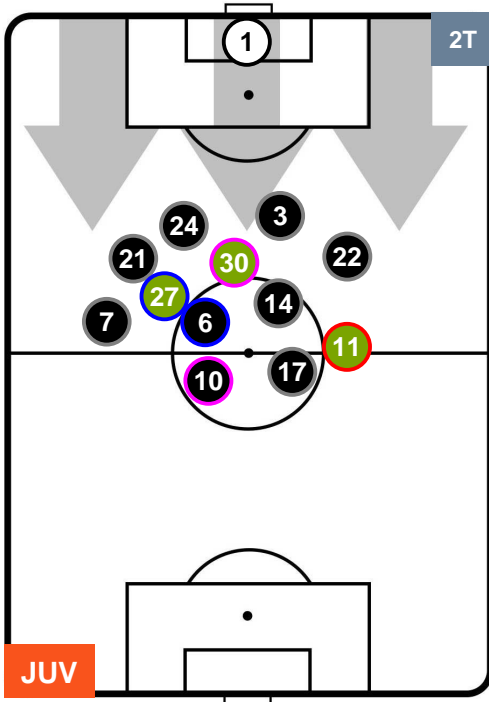

### HEATMAP

JUVENTUS

JUV 3

0 SAM

SAMPDORIA

## POSIZIONI MEDIE

- Legenda:**
- 1ª Sostituzione Giocatore Entrato Giocatore Uscito
  - 2ª Sostituzione Giocatore Entrato Giocatore Uscito Giocatore Entrato in sostituzione di
  - 3ª Sostituzione Giocatore Entrato Giocatore Uscito Giocatore Entrato in sostituzione di