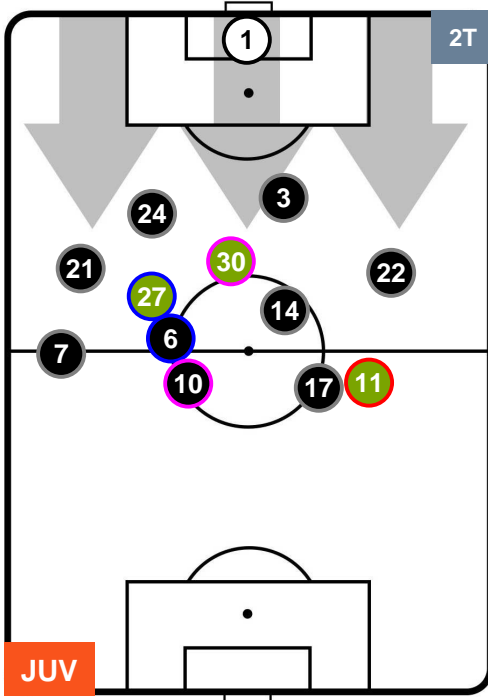

## POSIZIONI MEDIE

- Legenda:**
- 1ª Sostituzione Giocatore Entrato Giocatore Uscito
  - 2ª Sostituzione Giocatore Entrato Giocatore Uscito Giocatore Entrato in sostituzione di
  - 3ª Sostituzione Giocatore Entrato Giocatore Uscito Giocatore Entrato in sostituzione di

JUVENTUS

JUV 3

0 SAM

SAMPDORIA

## POSIZIONI MEDIE POSSESSO PALLA (proprio)

- Legenda:**
- 1ª Sostituzione Giocatore Entrato Giocatore Uscito
  - 2ª Sostituzione Giocatore Entrato Giocatore Uscito Giocatore Entrato in sostituzione di
  - 3ª Sostituzione Giocatore Entrato Giocatore Uscito Giocatore Entrato in sostituzione di