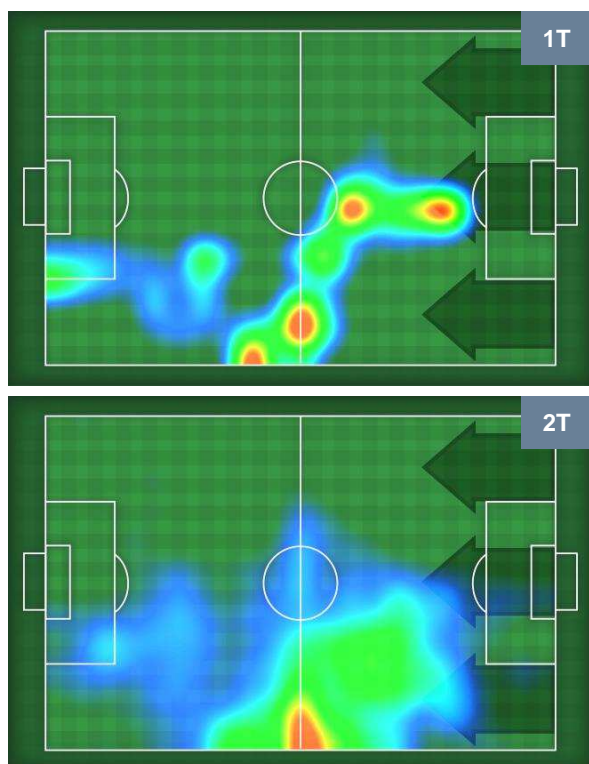

JUVENTUS

JUV 3

0 SAM

SAMPDORIA

MVP (Most Valuable Player)

DOUGLAS COSTA		11
JUVENTUS		JUV
Ruolo:	Attaccante	
Altezza:	1,72m	
Peso:	64 Kg	
Data Nascita:	14/09/1990	
Nazionalità:	BRA	
Jog 30% - Run 60% - Sprint 10%		Km 5.974
1.787	3.58	0.607
Statistiche		
Totale tiri	2	
Assist	3	
Azioni attacco	5	
Minuti giocati	52'	

DUVAN ZAPATA		91
SAMPDORIA		SAM
Ruolo:	Attaccante	
Altezza:	1,86m	
Peso:	88 Kg	
Data Nascita:	01/04/1991	
Nazionalità:	COL	
Jog 33% - Run 60% - Sprint 7%		Km 10.425
3.408	6.207	0.81
Statistiche		
Occasioni da gol	3	
Totale tiri	3	
Tiri in porta (Gol)	3(0)	
Azioni attacco	2	
Palle recuperate	2	
Falli subiti	3	
Minuti giocati	95'	

HeatMap