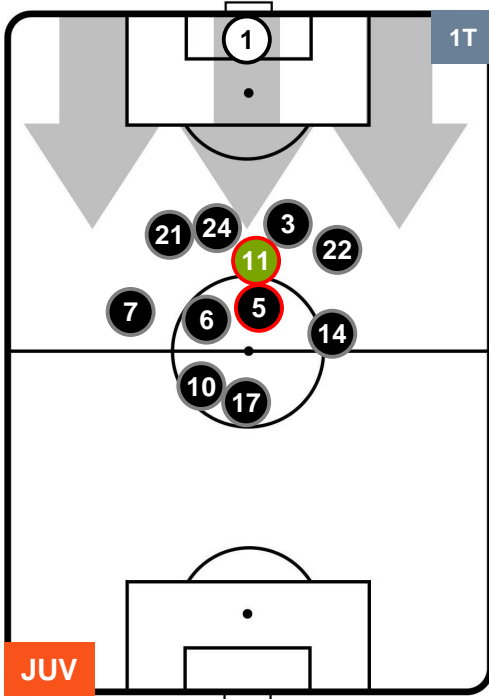

## POSIZIONI MEDIE POSSESSO PALLA (proprio)

- Legenda:**
- 1ª Sostituzione Giocatore Entrato Giocatore Uscito
  - 2ª Sostituzione Giocatore Entrato Giocatore Uscito Giocatore Entrato in sostituzione di
  - 3ª Sostituzione Giocatore Entrato Giocatore Uscito Giocatore Entrato in sostituzione di

JUVENTUS

JUV 3

0 SAM

SAMPDORIA

## POSIZIONI MEDIE POSSESSO PALLA (avversario)

- Legenda:**
- 1ª Sostituzione ● Giocatore Entrato ● Giocatore Uscito
  - 2ª Sostituzione ● Giocatore Entrato ● Giocatore Uscito ■ Giocatore Entrato in sostituzione di ●
  - 3ª Sostituzione ● Giocatore Entrato ● Giocatore Uscito ■ Giocatore Entrato in sostituzione di ●