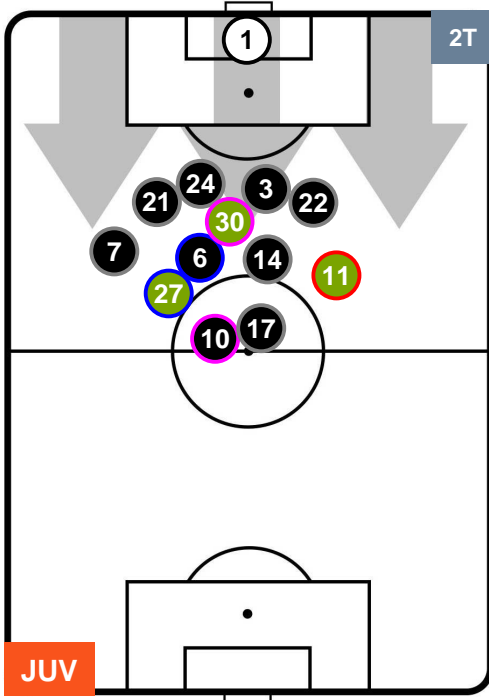

## POSIZIONI MEDIE POSSESSO PALLA (proprio)

- Legenda:**
- 1ª Sostituzione Giocatore Entrato Giocatore Uscito
  - 2ª Sostituzione Giocatore Entrato Giocatore Uscito Giocatore Entrato in sostituzione di
  - 3ª Sostituzione Giocatore Entrato Giocatore Uscito Giocatore Entrato in sostituzione di

JUVENTUS

JUV 3

0 SAM

SAMPDORIA

## POSIZIONI MEDIE POSSESSO PALLA (avversario)

- Legenda:**
- 1ª Sostituzione ● Giocatore Entrato ● Giocatore Uscito
  - 2ª Sostituzione ● Giocatore Entrato ● Giocatore Uscito ■ Giocatore Entrato in sostituzione di ●
  - 3ª Sostituzione ● Giocatore Entrato ● Giocatore Uscito ■ Giocatore Entrato in sostituzione di ●