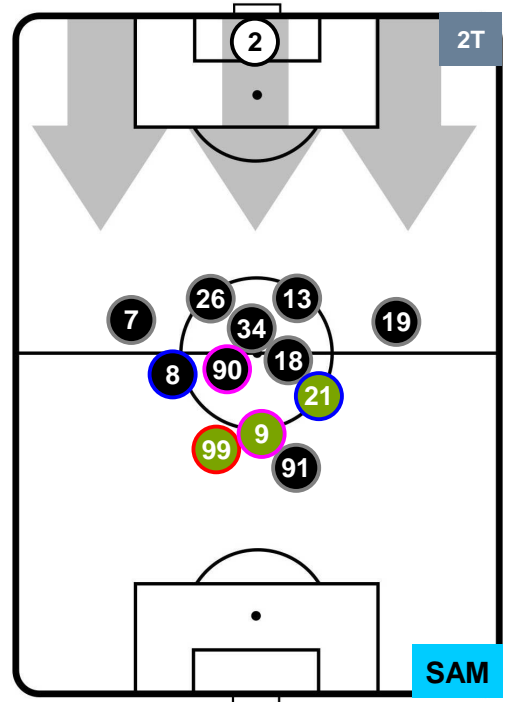

### HEATMAP

JUVENTUS

JUV 3

0 SAM

SAMPDORIA

## POSIZIONI MEDIE

- Legenda:**
- 1ª Sostituzione Giocatore Entrato Giocatore Uscito
  - 2ª Sostituzione Giocatore Entrato Giocatore Uscito Giocatore Entrato in sostituzione di
  - 3ª Sostituzione Giocatore Entrato Giocatore Uscito Giocatore Entrato in sostituzione di