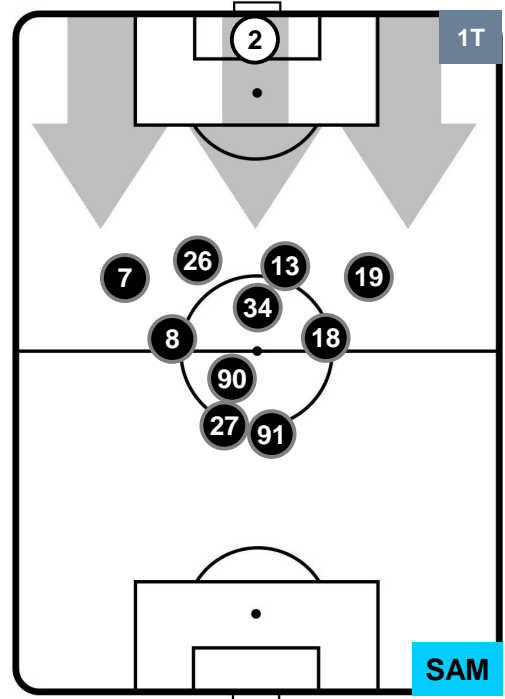

### HEATMAP

JUVENTUS

JUV 3

0 SAM

SAMPDORIA

## POSIZIONI MEDIE

- Legenda:**
- 1ª Sostituzione Giocatore Entrato Giocatore Uscito
  - 2ª Sostituzione Giocatore Entrato Giocatore Uscito Giocatore Entrato in sostituzione di
  - 3ª Sostituzione Giocatore Entrato Giocatore Uscito Giocatore Entrato in sostituzione di