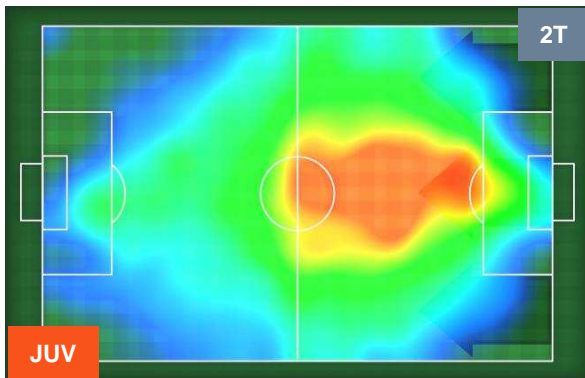

### HEATMAP

JUVENTUS

JUV 3

0 SAM

SAMPDORIA

## POSIZIONI MEDIE

- Legenda:**
- 1ª Sostituzione Giocatore Entrato Giocatore Uscito
  - 2ª Sostituzione Giocatore Entrato Giocatore Uscito Giocatore Entrato in sostituzione di
  - 3ª Sostituzione Giocatore Entrato Giocatore Uscito Giocatore Entrato in sostituzione di