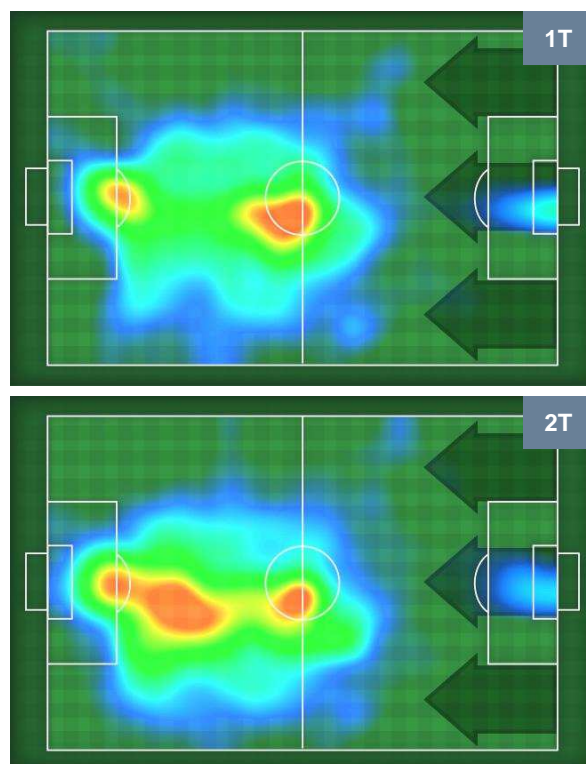

JUVENTUS

JUV 3

0 SAM

SAMPDORIA

MVP (Most Valuable Player)

DOUGLAS COSTA		11
JUVENTUS		JUV
Ruolo:	Attaccante	
Altezza:	1,72m	
Peso:	64 Kg	
Data Nascita:	14/09/1990	
Nazionalità:	BRA	
Jog 30% - Run 60% - Sprint 10%		Km 5.974
1.787	3.58	0.607
Statistiche		
Totale tiri	2	
Assist	3	
Azioni attacco	5	
Minuti giocati	52'	

DUVAN ZAPATA		91
SAMPDORIA		SAM
Ruolo:	Attaccante	
Altezza:	1,86m	
Peso:	88 Kg	
Data Nascita:	01/04/1991	
Nazionalità:	COL	
Jog 33% - Run 60% - Sprint 7%		Km 10.425
3.408	6.207	0.81
Statistiche		
Occasioni da gol	3	
Totale tiri	3	
Tiri in porta (Gol)	3(0)	
Azioni attacco	2	
Palle recuperate	2	
Falli subiti	3	
Minuti giocati	95'	

HeatMap