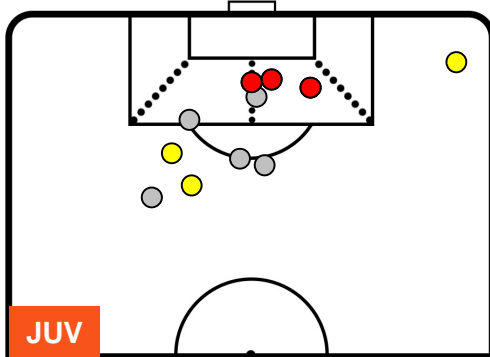

## BARICENTRO

## BILANCIAMENTO OFFENSIVO

JUVENTUS

**JUV 3**

**0 SAM**

SAMPDORIA

## ZONE DI TIRO

3	Gol	0
6	In porta	4
5	Fuori Porta	3