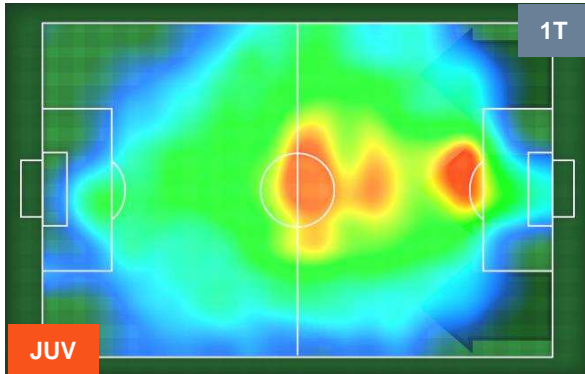

### HEATMAP

JUVENTUS

JUV 3

0 SAM

SAMPDORIA

## POSIZIONI MEDIE

- Legenda:**
- 1ª Sostituzione Giocatore Entrato Giocatore Uscito
  - 2ª Sostituzione Giocatore Entrato Giocatore Uscito Giocatore Entrato in sostituzione di
  - 3ª Sostituzione Giocatore Entrato Giocatore Uscito Giocatore Entrato in sostituzione di