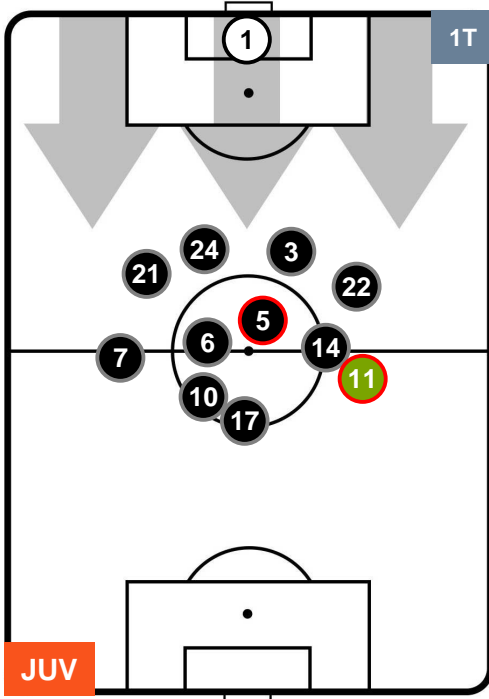

### HEATMAP

JUVENTUS

JUV 3

0 SAM

SAMPDORIA

## POSIZIONI MEDIE

- Legenda:**
- 1ª Sostituzione Giocatore Entrato Giocatore Uscito
  - 2ª Sostituzione Giocatore Entrato Giocatore Uscito Giocatore Entrato in sostituzione di
  - 3ª Sostituzione Giocatore Entrato Giocatore Uscito Giocatore Entrato in sostituzione di