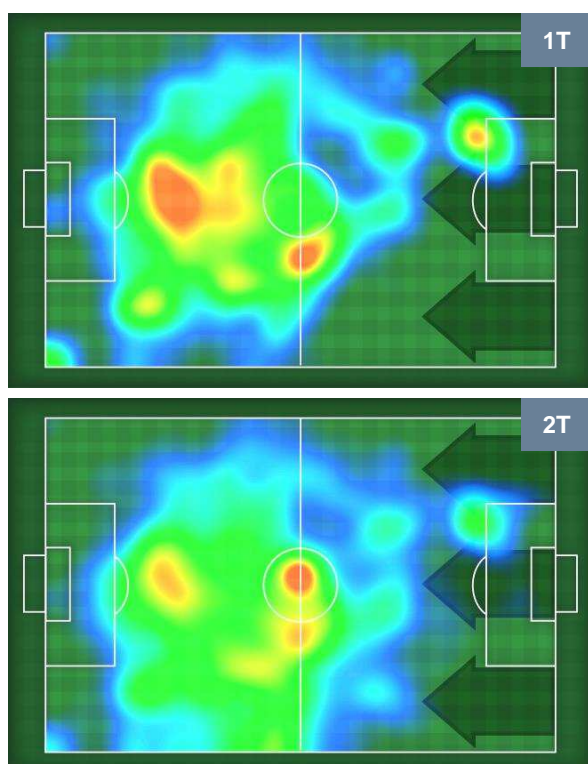

SASSUOLO

SAS 2

2 BEN

BENEVENTO

MVP (Most Valuable Player)

MATTEO POLITANO		16
SASSUOLO		SAS
Ruolo:	Attaccante	
Altezza:	1,7m	
Peso:	65 Kg	
Data Nascita:	03/08/1993	
Nazionalità:	ITA	
Jog 25% - Run 64% - Sprint 11% Km 11.898		
3.023	7.562	1.313
Statistiche		
Gol	2	
Occasioni da gol	5	
Totale tiri	6	
Tiri in porta (Gol)	3(2)	
Assist	1	
Azioni attacco	7	
Palle recuperate	1	
Falli subiti	5	
Minuti giocati	105'	

CHEICK DIABATE'		25
BENEVENTO		BEN
Ruolo:	Attaccante	
Altezza:	1,94m	
Peso:	88 Kg	
Data Nascita:	25/04/1988	
Nazionalità:	MLI	
Jog 28% - Run 66% - Sprint 6% Km 10.734		
2.991	7.064	0.679
Statistiche		
Gol	2	
Occasioni da gol	2	
Totale tiri	2	
Tiri in porta (Gol)	2(2)	
Azioni attacco	3	
Falli subiti	1	
Minuti giocati	105'	

HeatMap