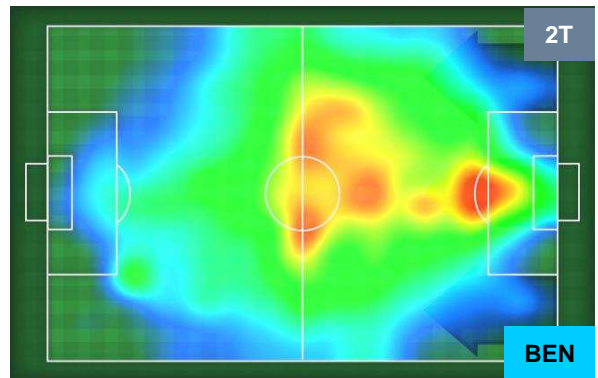

Jog-Run-Sprint (km 113.94)

31.248	74.344	8.348
--------	--------	-------

SASSUOLO

SAS 2

2 BEN

BENEVENTO

HEATMAP

SASSUOLO

SAS 2

2 BEN

BENEVENTO

POSIZIONI MEDIE

- Legenda:**
- 1ª Sostituzione Giocatore Entrato Giocatore Uscito
 - 2ª Sostituzione Giocatore Entrato Giocatore Uscito Giocatore Entrato in sostituzione di
 - 3ª Sostituzione Giocatore Entrato Giocatore Uscito Giocatore Entrato in sostituzione di