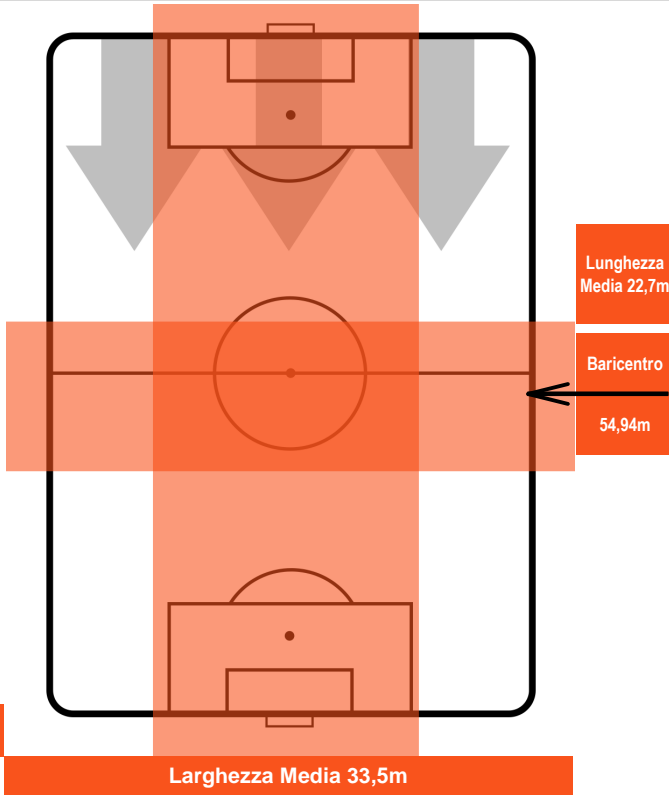

SASSUOLO

SAS 2

2 BEN

BENEVENTO

BARICENTRO