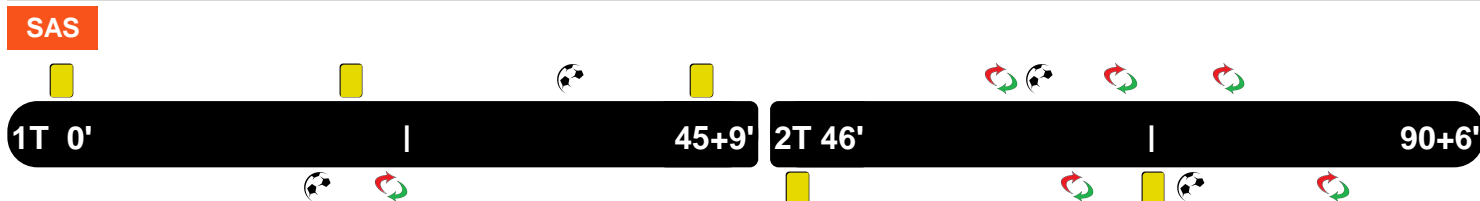

SASSUOLO **SAS** **2** **2** **BEN** BENEVENTO

CRONOLOGIA

SASSUOLO		BENEVENTO	
2			2
F. PELUSO 3'			22' C. DIABATE'
F. ACERBI 23'			26' E. BRIGNOLA | GUILHERME
M. POLITANO 41'			46' D. CATALDI
F. MAGNANELLI 45'+6'			65' V. PARIGINI | P. IEMMELLO
D. BERARDI | F. MAGNANELLI 61'			71' SANDRO
M. POLITANO 64'			72' C. DIABATE'
L. MAZZITELLI | S. MISSIROLI 70'			86' L. VENUTI | G. LETIZIA
G. PEGOLO | A. CONSIGLI 77'			

Legenda:

- Gol
- Rigore
- Ammonizione
- Espulsione
- Autogol
- Rigore sbagliato
- Doppia Ammonizione
- Sostituzione