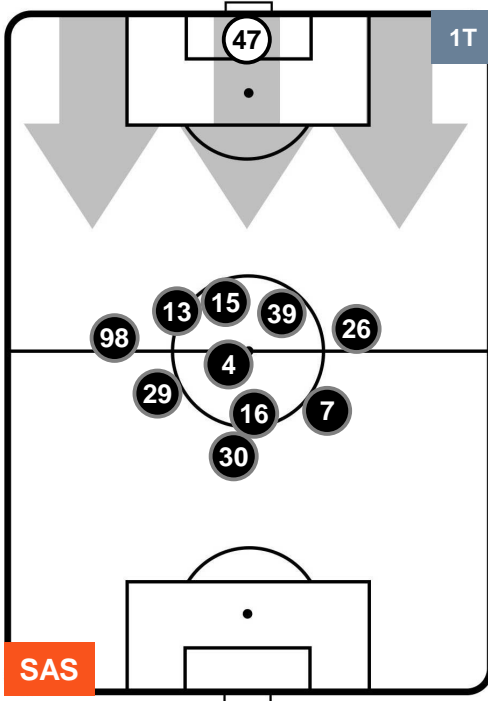

Jog-Run-Sprint (km 113.94)

31.248	74.344	8.348
--------	--------	-------

SASSUOLO

SAS 2

2 BEN

BENEVENTO

HEATMAP

SASSUOLO

SAS 2

2 BEN

BENEVENTO

POSIZIONI MEDIE

- Legenda:**
- 1ª Sostituzione Giocatore Entrato Giocatore Uscito
 - 2ª Sostituzione Giocatore Entrato Giocatore Uscito Giocatore Entrato in sostituzione di
 - 3ª Sostituzione Giocatore Entrato Giocatore Uscito Giocatore Entrato in sostituzione di