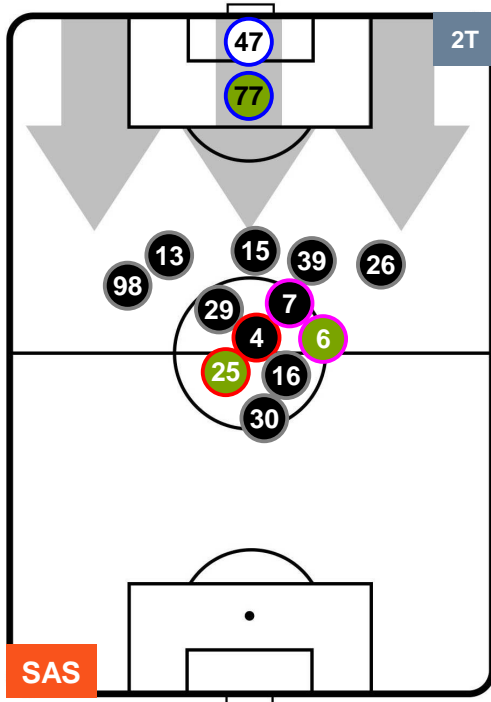

SASSUOLO

SAS 2

2 BEN

BENEVENTO

POSIZIONI MEDIE POSSESSO PALLA (proprio)

- Legenda:**
- 1ª Sostituzione Giocatore Entrato Giocatore Uscito
 - 2ª Sostituzione Giocatore Entrato Giocatore Uscito Giocatore Entrato in sostituzione di
 - 3ª Sostituzione Giocatore Entrato Giocatore Uscito Giocatore Entrato in sostituzione di

SASSUOLO

SAS 2

2 BEN

BENEVENTO

POSIZIONI MEDIE POSSESSO PALLA (avversario)

- Legenda:**
- 1ª Sostituzione Giocatore Entrato Giocatore Uscito
 - 2ª Sostituzione Giocatore Entrato Giocatore Uscito Giocatore Entrato in sostituzione di
 - 3ª Sostituzione Giocatore Entrato Giocatore Uscito Giocatore Entrato in sostituzione di