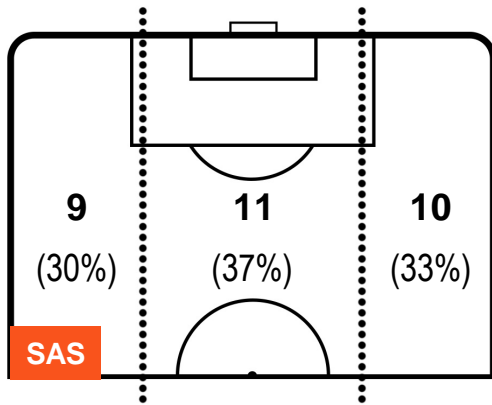

BILANCIAMENTO OFFENSIVO