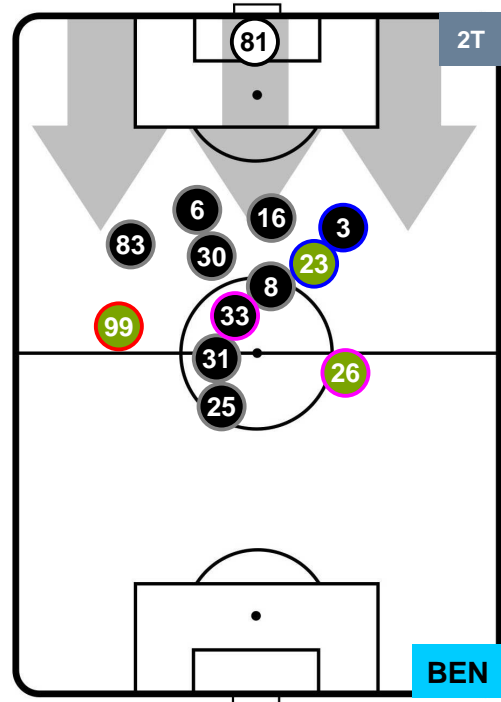

SASSUOLO

SAS 2

2 BEN

BENEVENTO

POSIZIONI MEDIE POSSESSO PALLA (proprio)

- Legenda:**
- 1ª Sostituzione Giocatore Entrato Giocatore Uscito
 - 2ª Sostituzione Giocatore Entrato Giocatore Uscito Giocatore Entrato in sostituzione di
 - 3ª Sostituzione Giocatore Entrato Giocatore Uscito Giocatore Entrato in sostituzione di

SASSUOLO

SAS 2

2 BEN

BENEVENTO

POSIZIONI MEDIE POSSESSO PALLA (avversario)

- Legenda:**
- 1ª Sostituzione Giocatore Entrato Giocatore Uscito
 - 2ª Sostituzione Giocatore Entrato Giocatore Uscito Giocatore Entrato in sostituzione di
 - 3ª Sostituzione Giocatore Entrato Giocatore Uscito Giocatore Entrato in sostituzione di