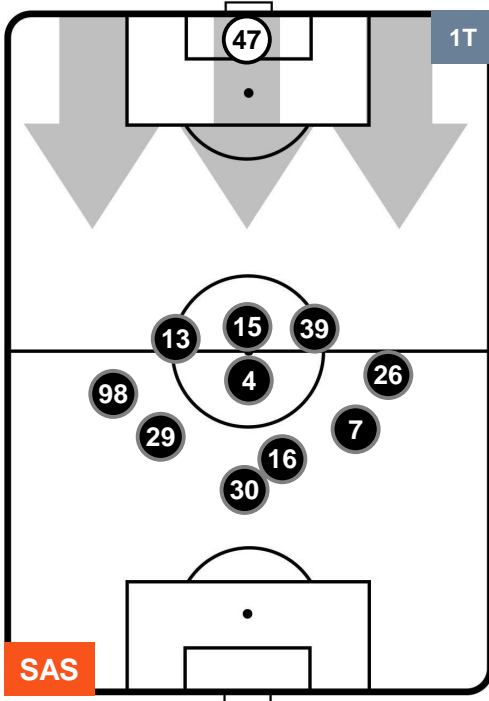

SAS 2

2 BEN

BENEVENTO

POSIZIONI MEDIE

- Legenda:**
- 1ª Sostituzione Giocatore Entrato Giocatore Uscito
 - 2ª Sostituzione Giocatore Entrato Giocatore Uscito Giocatore Entrato in sostituzione di
 - 3ª Sostituzione Giocatore Entrato Giocatore Uscito Giocatore Entrato in sostituzione di

SASSUOLO

SAS 2

2 BEN

BENEVENTO

POSIZIONI MEDIE POSSESSO PALLA (proprio)

- Legenda:**
- 1ª Sostituzione Giocatore Entrato Giocatore Uscito
 - 2ª Sostituzione Giocatore Entrato Giocatore Uscito Giocatore Entrato in sostituzione di
 - 3ª Sostituzione Giocatore Entrato Giocatore Uscito Giocatore Entrato in sostituzione di

SASSUOLO

SAS 2

2 BEN

BENEVENTO

POSIZIONI MEDIE POSSESSO PALLA (avversario)

- Legenda:**
- 1ª Sostituzione Giocatore Entrato Giocatore Uscito
 - 2ª Sostituzione Giocatore Entrato Giocatore Uscito Giocatore Entrato in sostituzione di
 - 3ª Sostituzione Giocatore Entrato Giocatore Uscito Giocatore Entrato in sostituzione di