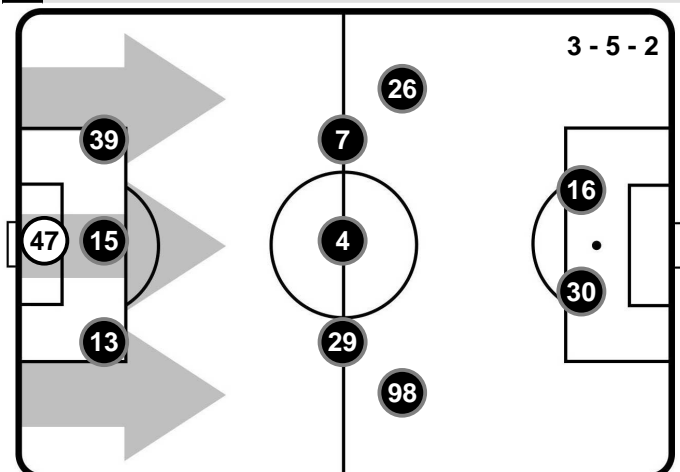

SASSUOLO

SAS 2

2 BEN

BENEVENTO

FORMAZIONI

SASSUOLO

- 47 ANDREA CONSIGLI (P)
- 13 FEDERICO PELUSO
- 15 FRANCESCO ACERBI
- 39 CRISTIAN DELL'ORCO
- 98 CLAUD ADJAPONG
- 29 FRANCESCO CASSATA
- 4 FRANCESCO MAGNANELLI
- 7 SIMONE MISSIROLI
- 26 ROGERIO
- 30 KHOUMA BABACAR
- 16 MATTEO POLITANO