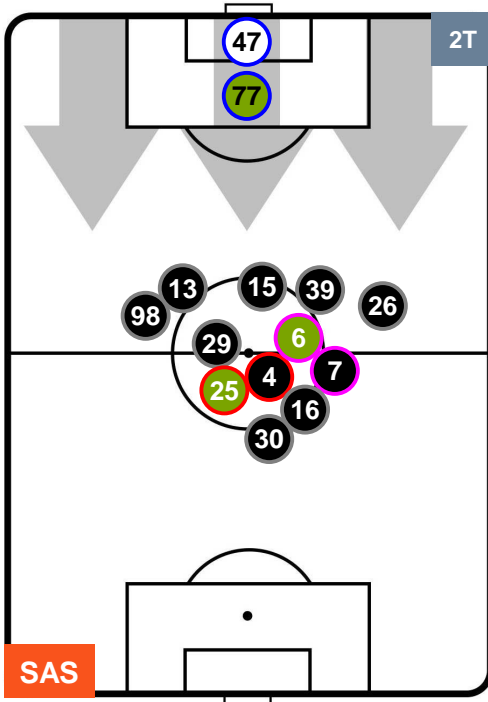

Jog-Run-Sprint (km 113.94)

31.248	74.344	8.348
--------	--------	-------

SASSUOLO

SAS 2

2 BEN

BENEVENTO

HEATMAP

SASSUOLO

SAS 2

2 BEN

BENEVENTO

POSIZIONI MEDIE

- Legenda:**
- 1ª Sostituzione Giocatore Entrato Giocatore Uscito
 - 2ª Sostituzione Giocatore Entrato Giocatore Uscito Giocatore Entrato in sostituzione di
 - 3ª Sostituzione Giocatore Entrato Giocatore Uscito Giocatore Entrato in sostituzione di