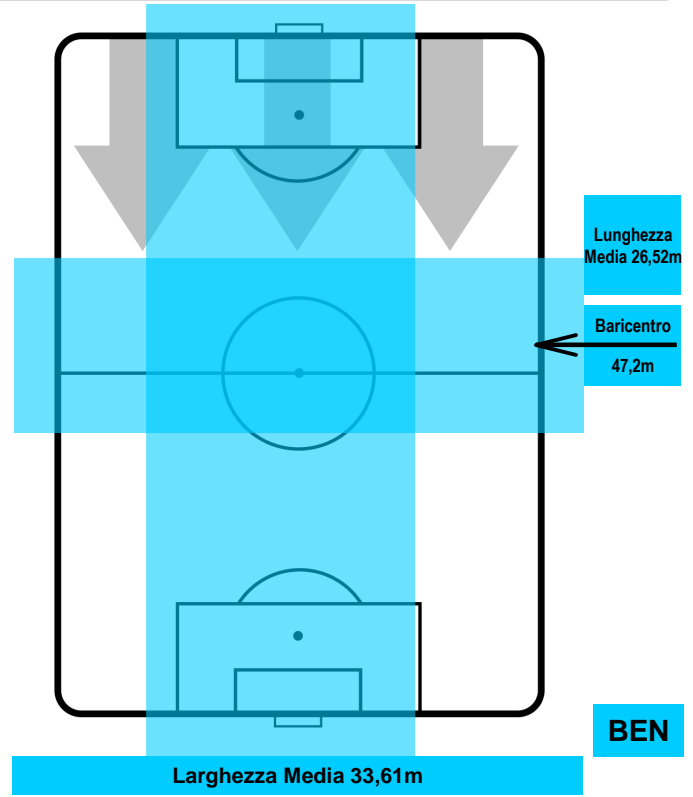

SASSUOLO

SAS 2

2 BEN

BENEVENTO

BARICENTRO