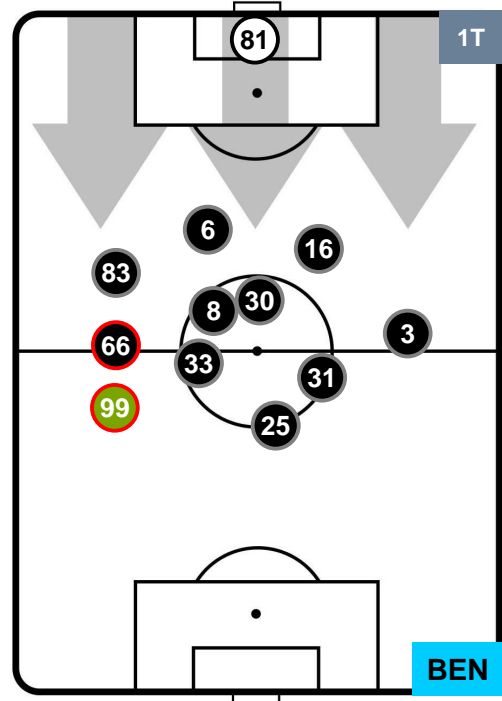

SAS 2

2 BEN

BENEVENTO

POSIZIONI MEDIE

- Legenda:**
- 1ª Sostituzione Giocatore Entrato Giocatore Uscito
 - 2ª Sostituzione Giocatore Entrato Giocatore Uscito Giocatore Entrato in sostituzione di
 - 3ª Sostituzione Giocatore Entrato Giocatore Uscito Giocatore Entrato in sostituzione di

SASSUOLO

SAS 2

2 BEN

BENEVENTO

POSIZIONI MEDIE POSSESSO PALLA (proprio)

- Legenda:**
- 1ª Sostituzione Giocatore Entrato Giocatore Uscito
 - 2ª Sostituzione Giocatore Entrato Giocatore Uscito Giocatore Entrato in sostituzione di
 - 3ª Sostituzione Giocatore Entrato Giocatore Uscito Giocatore Entrato in sostituzione di

SASSUOLO

SAS 2

2 BEN

BENEVENTO

POSIZIONI MEDIE POSSESSO PALLA (avversario)

- Legenda:**
- 1ª Sostituzione Giocatore Entrato Giocatore Uscito
 - 2ª Sostituzione Giocatore Entrato Giocatore Uscito Giocatore Entrato in sostituzione di
 - 3ª Sostituzione Giocatore Entrato Giocatore Uscito Giocatore Entrato in sostituzione di