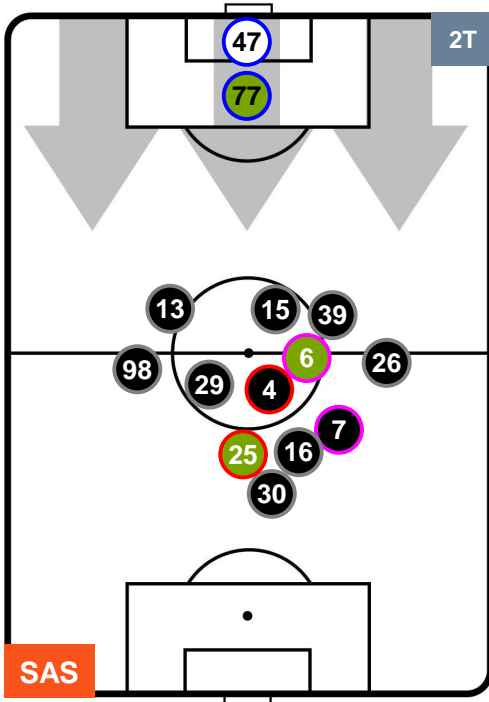

SAS 2

2 BEN

BENEVENTO

POSIZIONI MEDIE

- Legenda:**
- 1ª Sostituzione Giocatore Entrato Giocatore Uscito
 - 2ª Sostituzione Giocatore Entrato Giocatore Uscito Giocatore Entrato in sostituzione di
 - 3ª Sostituzione Giocatore Entrato Giocatore Uscito Giocatore Entrato in sostituzione di

SASSUOLO

SAS 2

2 BEN

BENEVENTO

POSIZIONI MEDIE POSSESSO PALLA (proprio)

- Legenda:**
- 1ª Sostituzione Giocatore Entrato Giocatore Uscito
 - 2ª Sostituzione Giocatore Entrato Giocatore Uscito Giocatore Entrato in sostituzione di
 - 3ª Sostituzione Giocatore Entrato Giocatore Uscito Giocatore Entrato in sostituzione di

SASSUOLO

SAS 2

2 BEN

BENEVENTO

POSIZIONI MEDIE POSSESSO PALLA (avversario)

- Legenda:**
- 1ª Sostituzione Giocatore Entrato Giocatore Uscito
 - 2ª Sostituzione Giocatore Entrato Giocatore Uscito Giocatore Entrato in sostituzione di
 - 3ª Sostituzione Giocatore Entrato Giocatore Uscito Giocatore Entrato in sostituzione di