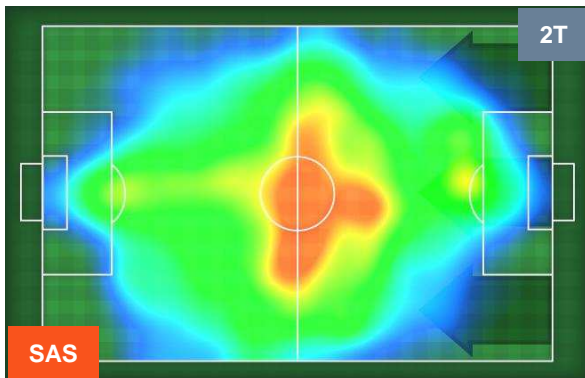

Jog-Run-Sprint (km 113.94)

31.248	74.344	8.348
--------	--------	-------

SASSUOLO

SAS 2

2 BEN

BENEVENTO

HEATMAP

SASSUOLO

SAS 2

2 BEN

BENEVENTO

POSIZIONI MEDIE

- Legenda:**
- 1ª Sostituzione Giocatore Entrato Giocatore Uscito
 - 2ª Sostituzione Giocatore Entrato Giocatore Uscito Giocatore Entrato in sostituzione di
 - 3ª Sostituzione Giocatore Entrato Giocatore Uscito Giocatore Entrato in sostituzione di