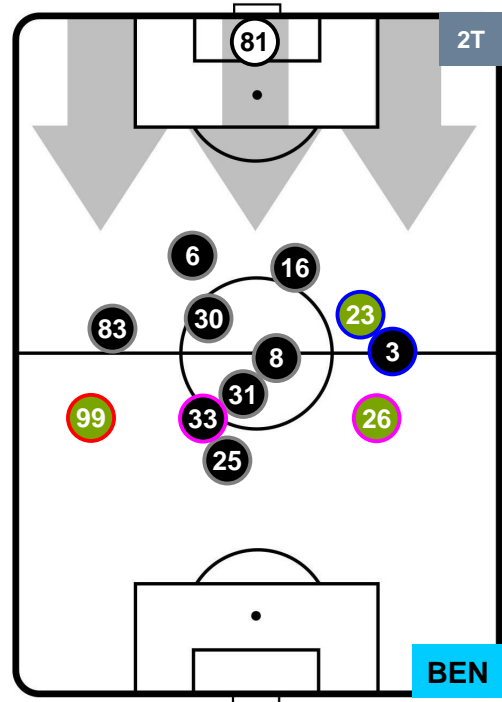

SAS 2

2 BEN

BENEVENTO

POSIZIONI MEDIE

- Legenda:**
- 1ª Sostituzione Giocatore Entrato Giocatore Uscito
 - 2ª Sostituzione Giocatore Entrato Giocatore Uscito Giocatore Entrato in sostituzione di
 - 3ª Sostituzione Giocatore Entrato Giocatore Uscito Giocatore Entrato in sostituzione di

SASSUOLO

SAS 2

2 BEN

BENEVENTO

POSIZIONI MEDIE POSSESSO PALLA (proprio)

- Legenda:**
- 1ª Sostituzione Giocatore Entrato Giocatore Uscito
 - 2ª Sostituzione Giocatore Entrato Giocatore Uscito Giocatore Entrato in sostituzione di
 - 3ª Sostituzione Giocatore Entrato Giocatore Uscito Giocatore Entrato in sostituzione di

SASSUOLO

SAS 2

2 BEN

BENEVENTO

POSIZIONI MEDIE POSSESSO PALLA (avversario)

- Legenda:**
- 1ª Sostituzione Giocatore Entrato Giocatore Uscito
 - 2ª Sostituzione Giocatore Entrato Giocatore Uscito Giocatore Entrato in sostituzione di
 - 3ª Sostituzione Giocatore Entrato Giocatore Uscito Giocatore Entrato in sostituzione di