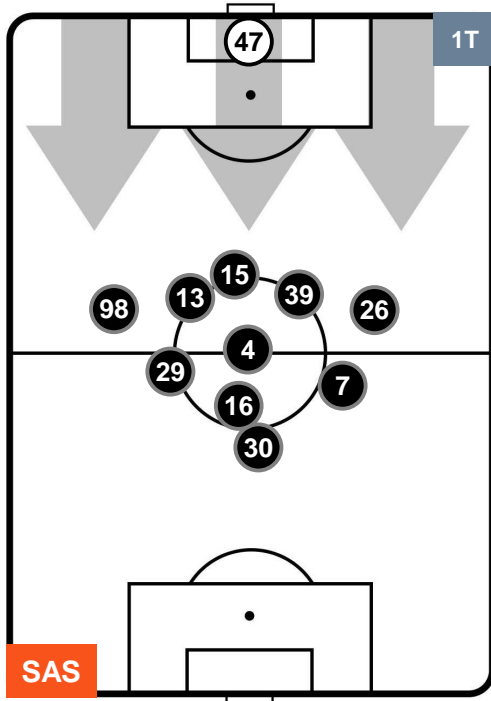

SASSUOLO

SAS 2

2 BEN

BENEVENTO

POSIZIONI MEDIE POSSESSO PALLA (proprio)

- Legenda:**
- 1ª Sostituzione Giocatore Entrato Giocatore Uscito
 - 2ª Sostituzione Giocatore Entrato Giocatore Uscito Giocatore Entrato in sostituzione di
 - 3ª Sostituzione Giocatore Entrato Giocatore Uscito Giocatore Entrato in sostituzione di

SASSUOLO

SAS 2

2 BEN

BENEVENTO

POSIZIONI MEDIE POSSESSO PALLA (avversario)

- Legenda:**
- 1ª Sostituzione Giocatore Entrato Giocatore Uscito
 - 2ª Sostituzione Giocatore Entrato Giocatore Uscito Giocatore Entrato in sostituzione di
 - 3ª Sostituzione Giocatore Entrato Giocatore Uscito Giocatore Entrato in sostituzione di