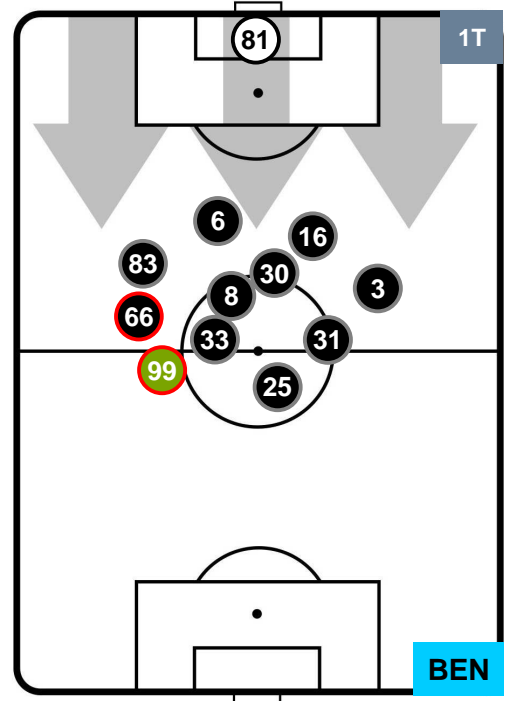

Jog-Run-Sprint (km 113.94)

31.248	74.344	8.348
--------	--------	-------

SASSUOLO

SAS 2

2 BEN

BENEVENTO

HEATMAP

SASSUOLO

SAS 2

2 BEN

BENEVENTO

POSIZIONI MEDIE

- Legenda:**
- 1ª Sostituzione Giocatore Entrato Giocatore Uscito
 - 2ª Sostituzione Giocatore Entrato Giocatore Uscito Giocatore Entrato in sostituzione di
 - 3ª Sostituzione Giocatore Entrato Giocatore Uscito Giocatore Entrato in sostituzione di