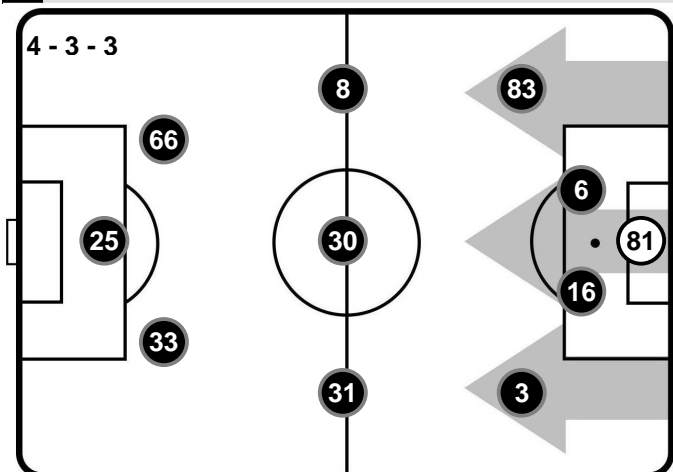

ANTONIO SANTORO

MARCO ZAPPATORE

RICCARDO ROS

GIANLUCA MANGANIELLO

DAVIDE GHERSINI

BENEVENTO

- 81 CHRISTIAN PUGGIONI (P)
- 83 BACARY SAGNA
- 6 BERAT DJIMSITI
- 16 ALIN-DORINEL TOSCA
- 3 GAETANO LETIZIA
- 8 DANILO CATALDI
- 30 SANDRO
- 31 FILIP DJURICIC
- 66 GUILHERME
- 25 CHEICK DIABATE'
- 33 PIETRO IEMMELLO