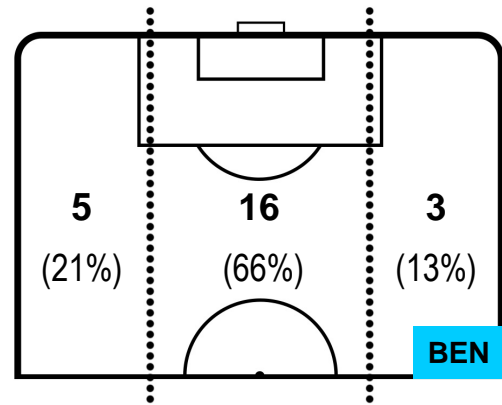

BILANCIAMENTO OFFENSIVO