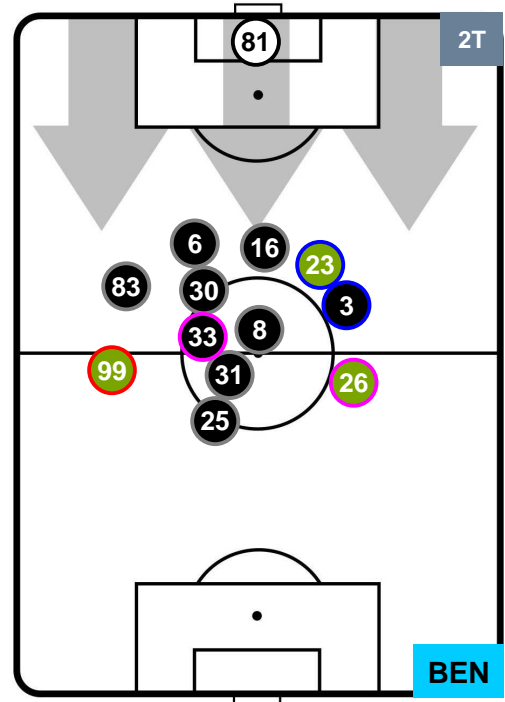

Jog-Run-Sprint (km 113.94)

31.248	74.344	8.348
--------	--------	-------

SASSUOLO

SAS 2

2 BEN

BENEVENTO

HEATMAP

SASSUOLO

SAS 2

2 BEN

BENEVENTO

POSIZIONI MEDIE

- Legenda:**
- 1ª Sostituzione Giocatore Entrato Giocatore Uscito
 - 2ª Sostituzione Giocatore Entrato Giocatore Uscito Giocatore Entrato in sostituzione di
 - 3ª Sostituzione Giocatore Entrato Giocatore Uscito Giocatore Entrato in sostituzione di