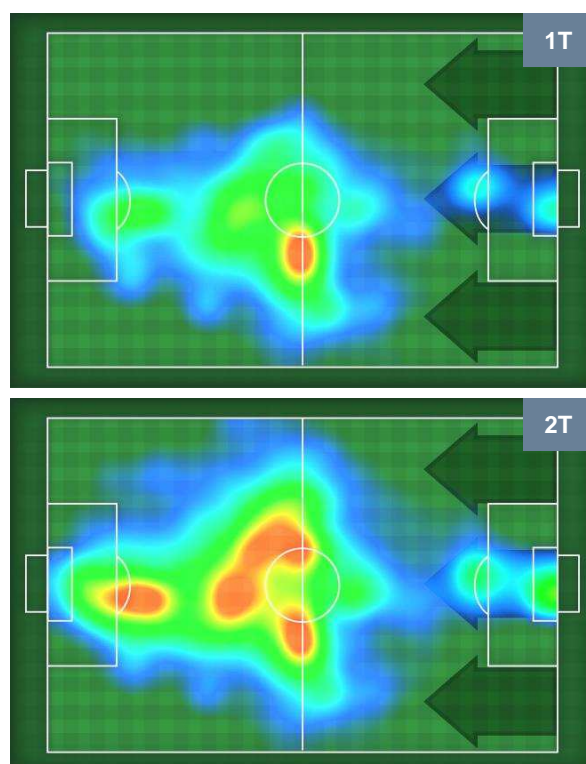

SASSUOLO

SAS 2

2 BEN

BENEVENTO

MVP (Most Valuable Player)

MATTEO POLITANO		16
SASSUOLO		SAS
Ruolo:	Attaccante	
Altezza:	1,7m	
Peso:	65 Kg	
Data Nascita:	03/08/1993	
Nazionalità:	ITA	
Jog 25% - Run 64% - Sprint 11% Km 11.898		
3.023	7.562	1.313
Statistiche		
Gol	2	
Occasioni da gol	5	
Totale tiri	6	
Tiri in porta (Gol)	3(2)	
Assist	1	
Azioni attacco	7	
Palle recuperate	1	
Falli subiti	5	
Minuti giocati	105'	

CHEICK DIABATE'		25
BENEVENTO		BEN
Ruolo:	Attaccante	
Altezza:	1,94m	
Peso:	88 Kg	
Data Nascita:	25/04/1988	
Nazionalità:	MLI	
Jog 28% - Run 66% - Sprint 6% Km 10.734		
2.991	7.064	0.679
Statistiche		
Gol	2	
Occasioni da gol	2	
Totale tiri	2	
Tiri in porta (Gol)	2(2)	
Azioni attacco	3	
Falli subiti	1	
Minuti giocati	105'	

HeatMap