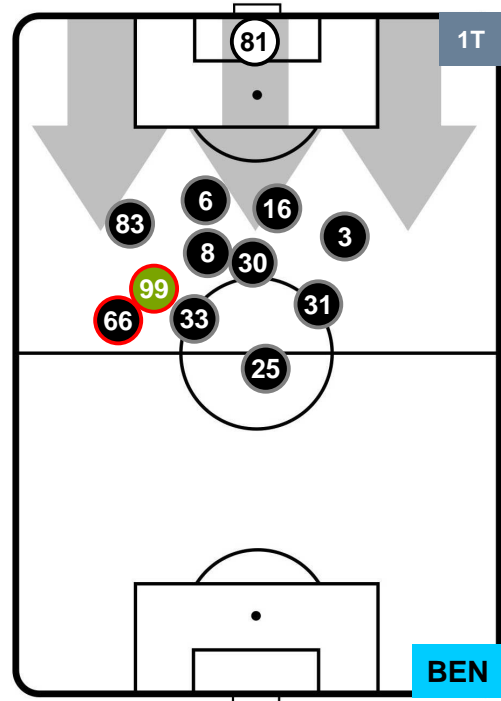

SASSUOLO

SAS 2

2 BEN

BENEVENTO

POSIZIONI MEDIE POSSESSO PALLA (proprio)

- Legenda:**
- 1ª Sostituzione Giocatore Entrato Giocatore Uscito
 - 2ª Sostituzione Giocatore Entrato Giocatore Uscito Giocatore Entrato in sostituzione di
 - 3ª Sostituzione Giocatore Entrato Giocatore Uscito Giocatore Entrato in sostituzione di

SASSUOLO

SAS 2

2 BEN

BENEVENTO

POSIZIONI MEDIE POSSESSO PALLA (avversario)

- Legenda:**
- 1ª Sostituzione Giocatore Entrato Giocatore Uscito
 - 2ª Sostituzione Giocatore Entrato Giocatore Uscito Giocatore Entrato in sostituzione di
 - 3ª Sostituzione Giocatore Entrato Giocatore Uscito Giocatore Entrato in sostituzione di