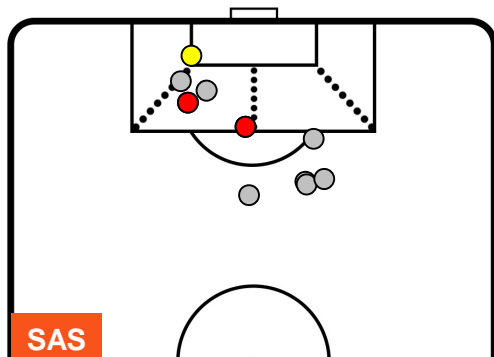

SASSUOLO

SAS 2

2 BEN

BENEVENTO

POSIZIONI MEDIE POSSESSO PALLA (avversario)

- Legenda:**
- 1ª Sostituzione Giocatore Entrato Giocatore Uscito
 - 2ª Sostituzione Giocatore Entrato Giocatore Uscito Giocatore Entrato in sostituzione di
 - 3ª Sostituzione Giocatore Entrato Giocatore Uscito Giocatore Entrato in sostituzione di

2 BEN

BENEVENTO

ZONE DI TIRO

2	Gol	2
3	In porta	3
7	Fuori Porta	4

CROSS IN GIOCO

PALLE RECUPERATE

SASSUOLO

SAS 2