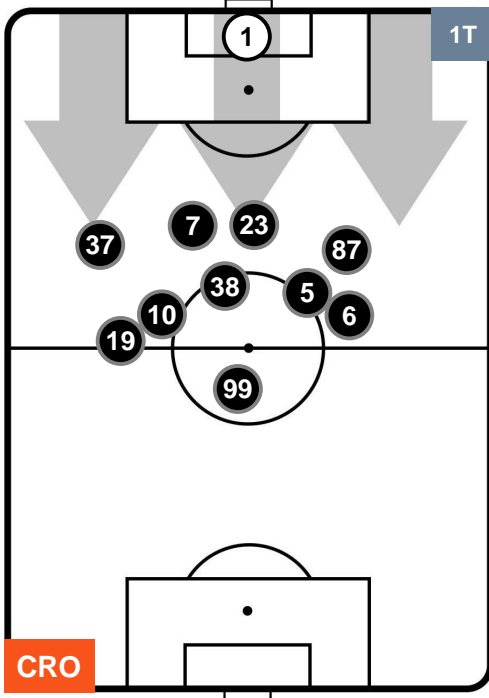

## POSIZIONI MEDIE

- Legenda:**
- 1ª Sostituzione ● Giocatore Entrato ● Giocatore Uscito
  - 2ª Sostituzione ● Giocatore Entrato ● Giocatore Uscito ■ Giocatore Entrato in sostituzione di ●
  - 3ª Sostituzione ● Giocatore Entrato ● Giocatore Uscito ■ Giocatore Entrato in sostituzione di ●

CROTONE **CRO 1** **1** **JUV** JUVENTUS

POSIZIONI MEDIE POSSESSO PALLA (proprio)

- Legenda:**
- 1ª Sostituzione Giocatore Entrato Giocatore Uscito
  - 2ª Sostituzione Giocatore Entrato Giocatore Uscito Giocatore Entrato in sostituzione di
  - 3ª Sostituzione Giocatore Entrato Giocatore Uscito Giocatore Entrato in sostituzione di

CROTONE **CRO** **1** **1** **JUV** **JUVENTUS**

**POSIZIONI MEDIE POSSESSO PALLA (avversario)**

- Legenda:**
- 1ª Sostituzione ● Giocatore Entrato ● Giocatore Uscito
  - 2ª Sostituzione ● Giocatore Entrato ● Giocatore Uscito ■ Giocatore Entrato in sostituzione di ●
  - 3ª Sostituzione ● Giocatore Entrato ● Giocatore Uscito ■ Giocatore Entrato in sostituzione di ●