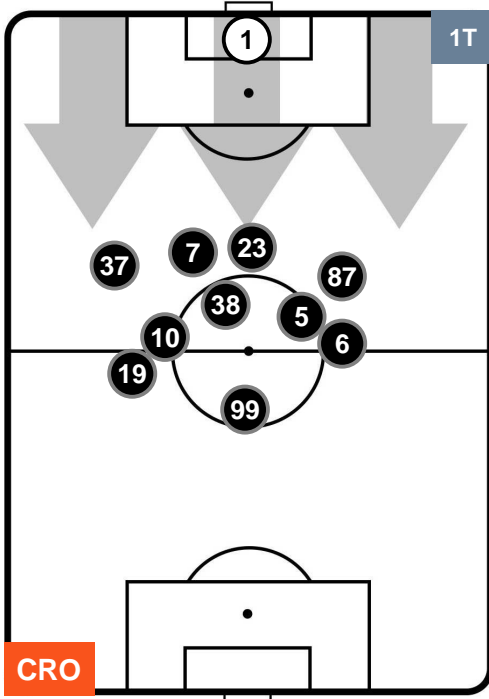

### HEATMAP

CROTONE

CRO 1

1 JUV

JUVENTUS

## POSIZIONI MEDIE

- Legenda:**
- 1ª Sostituzione ● Giocatore Entrato ● Giocatore Uscito
  - 2ª Sostituzione ● Giocatore Entrato ● Giocatore Uscito ■ Giocatore Entrato in sostituzione di ●
  - 3ª Sostituzione ● Giocatore Entrato ● Giocatore Uscito ■ Giocatore Entrato in sostituzione di ●