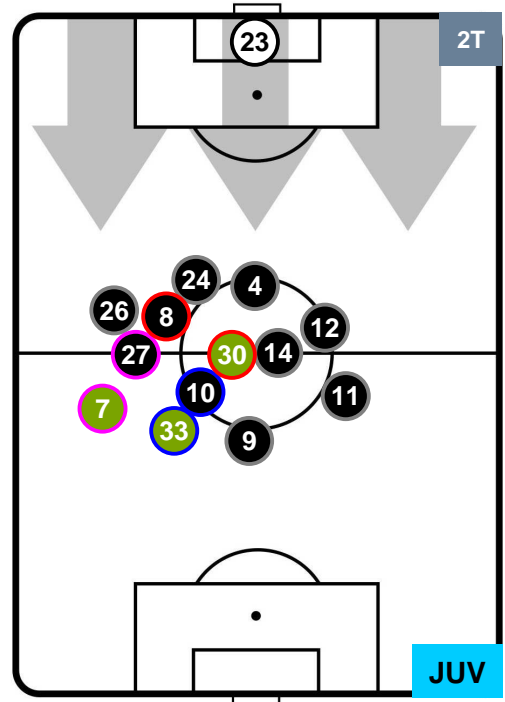

### HEATMAP

CROTONE

CRO 1

1 JUV

JUVENTUS

## POSIZIONI MEDIE

- Legenda:**
- 1ª Sostituzione ● Giocatore Entrato ● Giocatore Uscito
  - 2ª Sostituzione ● Giocatore Entrato ● Giocatore Uscito ■ Giocatore Entrato in sostituzione di ●
  - 3ª Sostituzione ● Giocatore Entrato ● Giocatore Uscito ■ Giocatore Entrato in sostituzione di ●