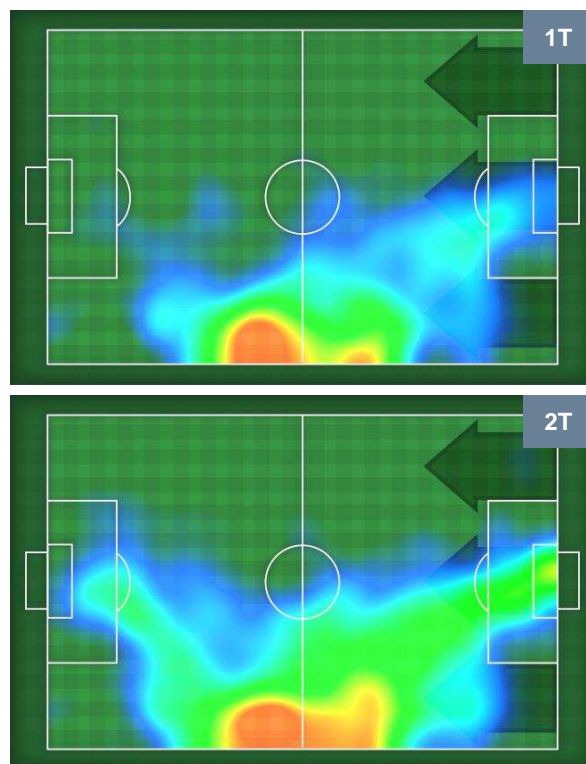

CROTONE

CRO 1

1 JUV

JUVENTUS

MVP (Most Valuable Player)

SIMY	99
CROTONE	CRO
Ruolo:	Attaccante
Altezza:	1,98m
Peso:	84 Kg
Data Nascita:	07/05/1992
Nazionalità:	NGA
Jog 25% - Run 66% - Sprint 9%	Km 11.093
2.826	7.372
0.895	
Statistiche	
Gol	1
Occasioni da gol	2
Totale tiri	2
Tiri in porta (Gol)	2(1)
Azioni attacco	2
Minuti giocati	94'

ALEX SANDRO	12
JUVENTUS	JUV
Ruolo:	Difensore
Altezza:	1,81m
Peso:	66 Kg
Data Nascita:	26/01/1991
Nazionalità:	BRA
Jog 23% - Run 68% - Sprint 9%	Km 10.943
2.542	7.486
0.915	
Statistiche	
Gol	1
Occasioni da gol	1
Totale tiri	1
Tiri in porta (Gol)	1(1)
Azioni attacco	1
Cross	1
Palle recuperate	3
Minuti giocati	94'

HeatMap