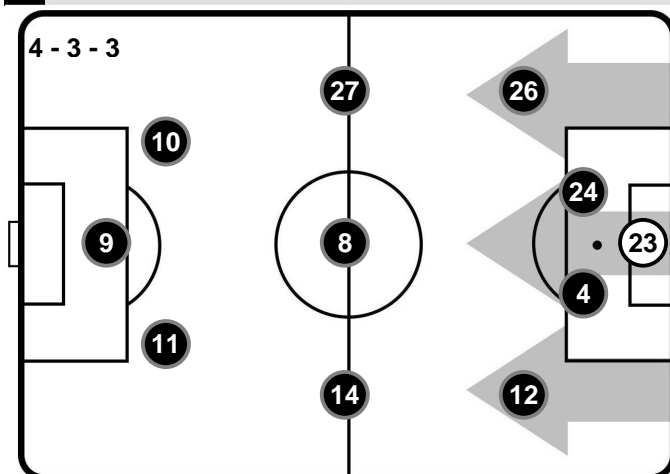

A disposizione

1	GIANLUIGI BUFFON
16	CARLO PINSOGLIO
3	GIORGIO CHIPELLINI
6	SAMI KHEDIRA
7	JUAN CUADRADO
15	ANDREA BARZAGLI
21	BENEDIKT HOWEDES
22	KWADWO ASAMOAH
30	RODRIGO BENTANCUR
33	FEDERICO BERNARDESCHI

Allenatore: MASSIMILIANO ALLEGRI