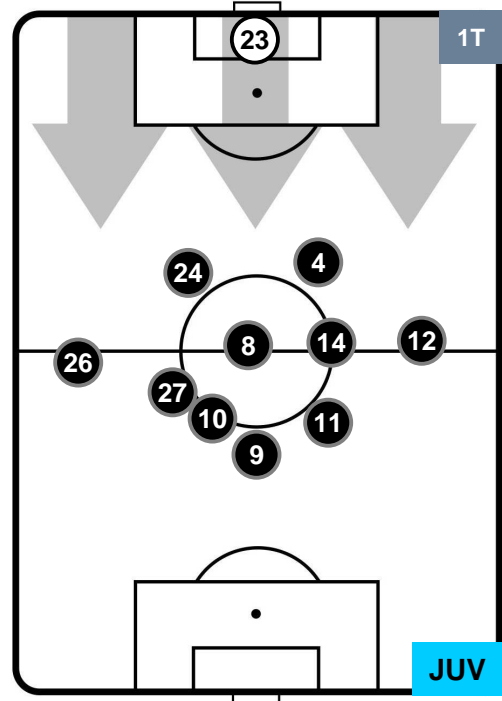

CROTONE **CRO 1** **1** **JUV** JUVENTUS

POSIZIONI MEDIE POSSESSO PALLA (proprio)

1. **Legenda:**
2. 1ª Sostituzione Giocatore Entrato Giocatore Uscito
   - 2ª Sostituzione Giocatore Entrato Giocatore Uscito Giocatore Entrato in sostituzione di
   - 3ª Sostituzione Giocatore Entrato Giocatore Uscito Giocatore Entrato in sostituzione di