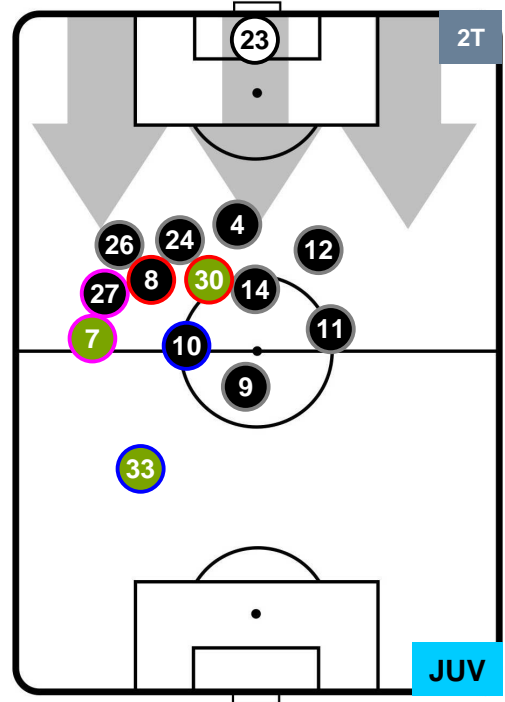

## POSIZIONI MEDIE

- Legenda:**
- 1ª Sostituzione ● Giocatore Entrato ● Giocatore Uscito
  - 2ª Sostituzione ● Giocatore Entrato ● Giocatore Uscito ■ Giocatore Entrato in sostituzione di ●
  - 3ª Sostituzione ● Giocatore Entrato ● Giocatore Uscito ■ Giocatore Entrato in sostituzione di ●

CROTONE **CRO 1** **1** **JUV** JUVENTUS

POSIZIONI MEDIE POSSESSO PALLA (proprio)

- Legenda:**
- 1ª Sostituzione Giocatore Entrato Giocatore Uscito
  - 2ª Sostituzione Giocatore Entrato Giocatore Uscito Giocatore Entrato in sostituzione di
  - 3ª Sostituzione Giocatore Entrato Giocatore Uscito Giocatore Entrato in sostituzione di

CROTONE **CRO** **1** **1** **JUV** **JUVENTUS**

**POSIZIONI MEDIE POSSESSO PALLA (avversario)**

- Legenda:**
- 1ª Sostituzione ● Giocatore Entrato ● Giocatore Uscito
  - 2ª Sostituzione ● Giocatore Entrato ● Giocatore Uscito ■ Giocatore Entrato in sostituzione di ●
  - 3ª Sostituzione ● Giocatore Entrato ● Giocatore Uscito ■ Giocatore Entrato in sostituzione di ●