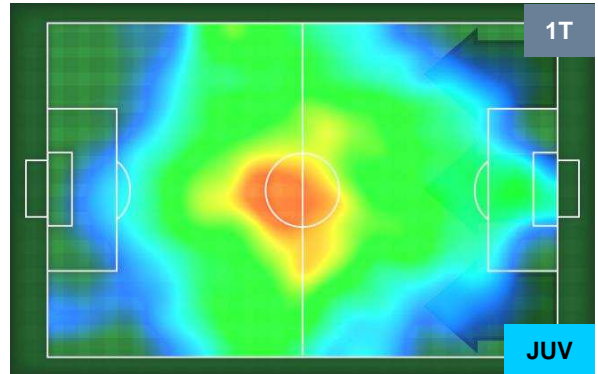

CROTONE

CRO 1

1 JUV

JUVENTUS

RANKING GIOCATORI (Performance Chilometriche-Velocistiche)

Jog - Run - Sprint (km)

Rank	Player	totale km	
1	ANDREA BARBERIS	11.969	
	2.413	8.925	0.631
2	ROLANDO MANDRAGORA	11.911	
	2.083	9.192	0.636
3	MARCUS ROHDEN	11.596	
	2.192	8.144	1.26
4	DAVIDE FARAONI	11.427	
	2.727	7.771	0.929
5	SIMY	11.093	
	2.826	7.372	0.895

Velocità media in Run (km/h)

Rank	Player	Team	Speed (km/h)
1	M. DIABY	CRO	8.4
2	M. ROHDEN	CRO	8.4
3	R. MANDRAGORA	CRO	8
4	A. BARBERIS	CRO	7.8
5	A. STOIAN	CRO	7.8

Velocità in Sprint (km/h)

Rank	Player	Team	Speed (km/h)
1	R. MANDRAGORA	CRO	32.06
2	A. STOIAN	CRO	31.15
3	B. MARTELLA	CRO	30.71
4	M. DIABY	CRO	30.44

Jog - Run - Sprint (km)

Rank	Player	totale km	
1	BLAISE MATUIDI	11.502	
	2.681	7.933	0.888
2	STEPHAN LICHTSTEINER	11.37	
	2.927	7.283	1.16
3	ALEX SANDRO	10.943	
	2.542	7.486	0.915
4	DOUGLAS COSTA	10.68	
	3.152	6.511	1.017
5	DANIELE RUGANI	10.592	
	2.641	7.551	0.4

Velocità media in Run (km/h)

Rank	Player	Team	Speed (km/h)
1	C. MARCHISIO	JUV	8.5
2	S. STURARO	JUV	8.3
3	F. BERNARDESCHI	JUV	8.2
4	B. MATUIDI	JUV	7.6
5	ALEX SANDRO	JUV	7.5

Velocità in Sprint (km/h)

Rank	Player	Team	Speed (km/h)
1	S. LICHTSTEINER	JUV	32.47
2	R. BENTANCUR	JUV	31.74
3	ALEX SANDRO	JUV	31.25
4	DOUGLAS COSTA	JUV	30.95

PERFORMANCE DI SQUADRA (Chilometriche-Velocistiche)

Distanza percorsa (Km) 113.797

Velocità Media (Km/h) 7.1

Jog-Run-Sprint (km 113.797)

25.145	80.207	8.445

Distanza percorsa (Km) 109.822

Velocità Media (Km/h) 6.9

Jog-Run-Sprint (km 109.822)

27.934	73.834	8.054

CROTONE

CRO 1

1 JUV

JUVENTUS

HEATMAP