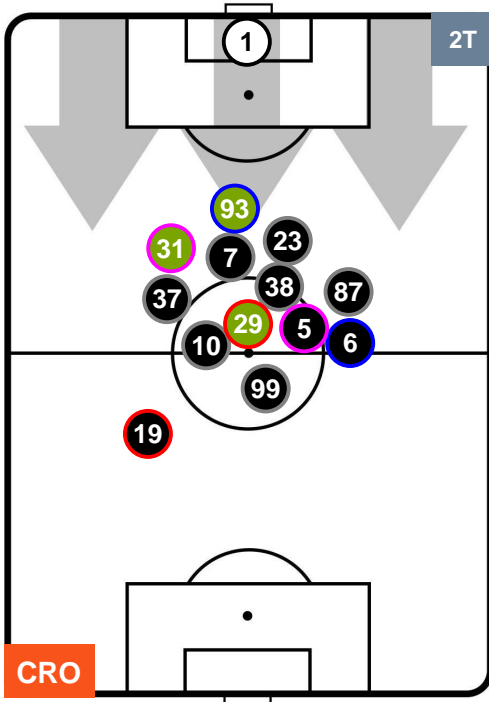

### HEATMAP

CROTONE

CRO 1

1 JUV

JUVENTUS

## POSIZIONI MEDIE

- Legenda:**
- 1ª Sostituzione ● Giocatore Entrato ● Giocatore Uscito
  - 2ª Sostituzione ● Giocatore Entrato ● Giocatore Uscito ■ Giocatore Entrato in sostituzione di ●
  - 3ª Sostituzione ● Giocatore Entrato ● Giocatore Uscito ■ Giocatore Entrato in sostituzione di ●