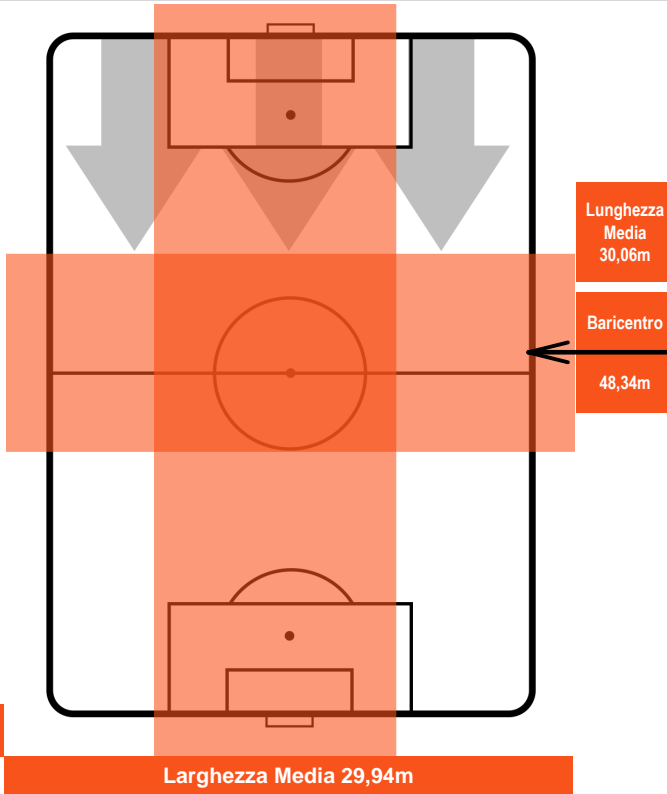

CROTONE **CRO** **1** **1** **JUV** **JUVENTUS**

**POSIZIONI MEDIE POSSESSO PALLA (avversario)**

- Legenda:**
- 1ª Sostituzione ● Giocatore Entrato ● Giocatore Uscito
  - 2ª Sostituzione ● Giocatore Entrato ● Giocatore Uscito ■ Giocatore Entrato in sostituzione di ●
  - 3ª Sostituzione ● Giocatore Entrato ● Giocatore Uscito ■ Giocatore Entrato in sostituzione di ●

## BARICENTRO