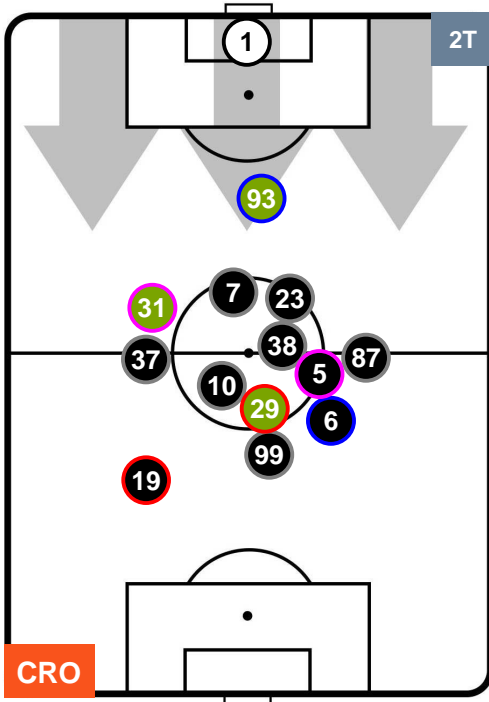

CROTONE **CRO 1** **1** **JUV** JUVENTUS

POSIZIONI MEDIE POSSESSO PALLA (proprio)

1. **Legenda:**
2. 1ª Sostituzione Giocatore Entrato Giocatore Uscito
   - 2ª Sostituzione Giocatore Entrato Giocatore Uscito Giocatore Entrato in sostituzione di
   - 3ª Sostituzione Giocatore Entrato Giocatore Uscito Giocatore Entrato in sostituzione di