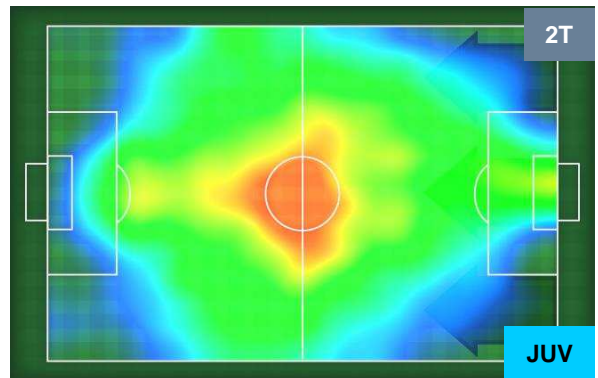

CROTONE

CRO 1

1 JUV

JUVENTUS

RANKING GIOCATORI (Performance Chilometriche-Velocistiche)

Jog - Run - Sprint (km)

Rank	Player	totale km	
1	ANDREA BARBERIS	11.969	
	2.413	8.925	0.631
2	ROLANDO MANDRAGORA	11.911	
	2.083	9.192	0.636
3	MARCUS ROHDEN	11.596	
	2.192	8.144	1.26
4	DAVIDE FARAONI	11.427	
	2.727	7.771	0.929
5	SIMY	11.093	
	2.826	7.372	0.895

Velocità media in Run (km/h)

Rank	Player	Team	Speed (km/h)
1	M. DIABY	CRO	8.4
2	M. ROHDEN	CRO	8.4
3	R. MANDRAGORA	CRO	8
4	A. BARBERIS	CRO	7.8
5	A. STOIAN	CRO	7.8

Velocità in Sprint (km/h)

Rank	Player	Team	Speed (km/h)
1	R. MANDRAGORA	CRO	32.06
2	A. STOIAN	CRO	31.15
3	B. MARTELLA	CRO	30.71
4	M. DIABY	CRO	30.44

Jog - Run - Sprint (km)

Rank	Player	totale km	
1	BLAISE MATUIDI	11.502	
	2.681	7.933	0.888
2	STEPHAN LICHTSTEINER	11.37	
	2.927	7.283	1.16
3	ALEX SANDRO	10.943	
	2.542	7.486	0.915
4	DOUGLAS COSTA	10.68	
	3.152	6.511	1.017
5	DANIELE RUGANI	10.592	
	2.641	7.551	0.4

Velocità media in Run (km/h)

Rank	Player	Team	Speed (km/h)
1	C. MARCHISIO	JUV	8.5
2	S. STURARO	JUV	8.3
3	F. BERNARDESCHI	JUV	8.2
4	B. MATUIDI	JUV	7.6
5	ALEX SANDRO	JUV	7.5

Velocità in Sprint (km/h)

Rank	Player	Team	Speed (km/h)
1	S. LICHTSTEINER	JUV	32.47
2	R. BENTANCUR	JUV	31.74
3	ALEX SANDRO	JUV	31.25
4	DOUGLAS COSTA	JUV	30.95

PERFORMANCE DI SQUADRA (Chilometriche-Velocistiche)

Distanza percorsa (Km) 113.797

Velocità Media (Km/h) 7.1

Jog-Run-Sprint (km 113.797)

25.145	80.207	8.445

Distanza percorsa (Km) 109.822

Velocità Media (Km/h) 6.9

Jog-Run-Sprint (km 109.822)

27.934	73.834	8.054

CROTONE

CRO 1

1 JUV

JUVENTUS

HEATMAP