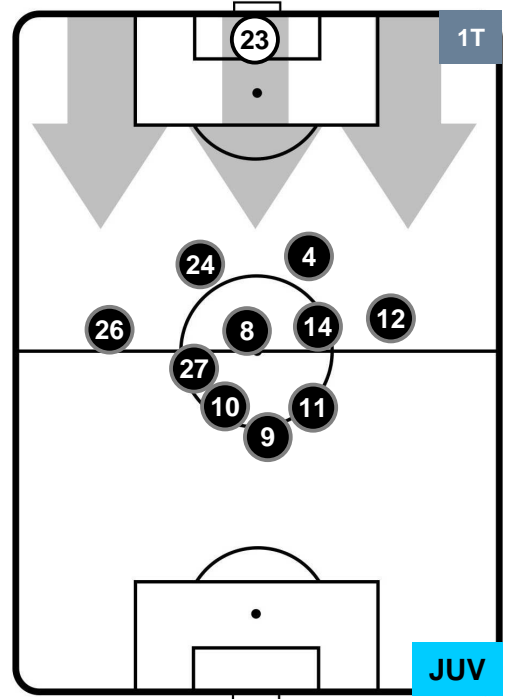

### HEATMAP

CROTONE

CRO 1

1 JUV

JUVENTUS

## POSIZIONI MEDIE

- Legenda:**
- 1ª Sostituzione ● Giocatore Entrato ● Giocatore Uscito
  - 2ª Sostituzione ● Giocatore Entrato ● Giocatore Uscito ■ Giocatore Entrato in sostituzione di ●
  - 3ª Sostituzione ● Giocatore Entrato ● Giocatore Uscito ■ Giocatore Entrato in sostituzione di ●