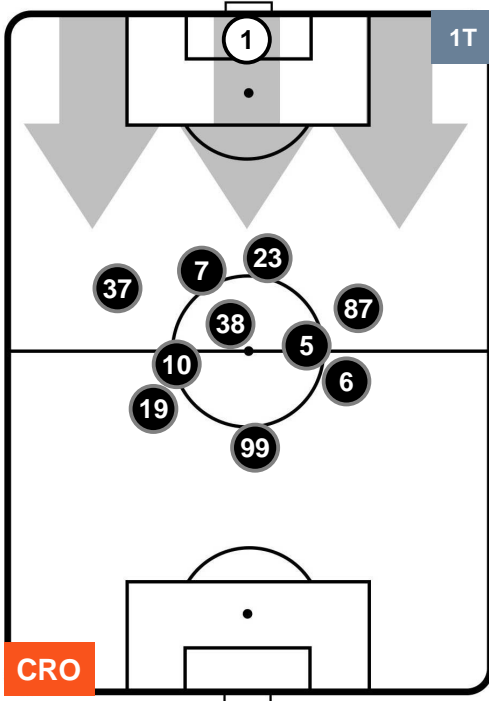

CROTONE **CRO 1** **1** **JUV** JUVENTUS

POSIZIONI MEDIE POSSESSO PALLA (proprio)

1. **Legenda:**
2. 1ª Sostituzione Giocatore Entrato Giocatore Uscito
   - 2ª Sostituzione Giocatore Entrato Giocatore Uscito Giocatore Entrato in sostituzione di
   - 3ª Sostituzione Giocatore Entrato Giocatore Uscito Giocatore Entrato in sostituzione di