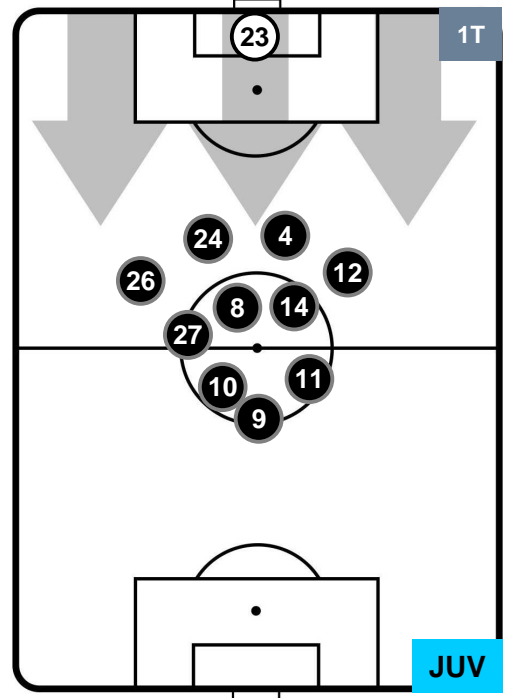

## POSIZIONI MEDIE

- Legenda:**
- 1ª Sostituzione ● Giocatore Entrato ● Giocatore Uscito
  - 2ª Sostituzione ● Giocatore Entrato ● Giocatore Uscito ■ Giocatore Entrato in sostituzione di ●
  - 3ª Sostituzione ● Giocatore Entrato ● Giocatore Uscito ■ Giocatore Entrato in sostituzione di ●

CROTONE **CRO 1** **1** **JUV** JUVENTUS

POSIZIONI MEDIE POSSESSO PALLA (proprio)

- Legenda:**
- 1ª Sostituzione Giocatore Entrato Giocatore Uscito
  - 2ª Sostituzione Giocatore Entrato Giocatore Uscito Giocatore Entrato in sostituzione di
  - 3ª Sostituzione Giocatore Entrato Giocatore Uscito Giocatore Entrato in sostituzione di

CROTONE **CRO** **1** **1** **JUV** **JUVENTUS**

**POSIZIONI MEDIE POSSESSO PALLA (avversario)**

- Legenda:**
- 1ª Sostituzione ● Giocatore Entrato ● Giocatore Uscito
  - 2ª Sostituzione ● Giocatore Entrato ● Giocatore Uscito ■ Giocatore Entrato in sostituzione di ●
  - 3ª Sostituzione ● Giocatore Entrato ● Giocatore Uscito ■ Giocatore Entrato in sostituzione di ●