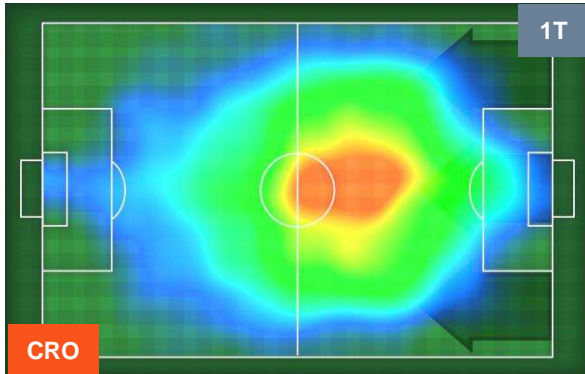

CROTONE

CRO 1

1 JUV

JUVENTUS

RANKING GIOCATORI (Performance Chilometriche-Velocistiche)

Jog - Run - Sprint (km)

Rank	Player	totale km	
1	ANDREA BARBERIS	11.969	
	2.413	8.925	0.631
2	ROLANDO MANDRAGORA	11.911	
	2.083	9.192	0.636
3	MARCUS ROHDEN	11.596	
	2.192	8.144	1.26
4	DAVIDE FARAONI	11.427	
	2.727	7.771	0.929
5	SIMY	11.093	
	2.826	7.372	0.895

Velocità media in Run (km/h)

Rank	Player	Team	Speed (km/h)
1	M. DIABY	CRO	8.4
2	M. ROHDEN	CRO	8.4
3	R. MANDRAGORA	CRO	8
4	A. BARBERIS	CRO	7.8
5	A. STOIAN	CRO	7.8

Velocità in Sprint (km/h)

Rank	Player	Team	Speed (km/h)
1	R. MANDRAGORA	CRO	32.06
2	A. STOIAN	CRO	31.15
3	B. MARTELLA	CRO	30.71
4	M. DIABY	CRO	30.44

Jog - Run - Sprint (km)

Rank	Player	totale km	
1	BLAISE MATUIDI	11.502	
	2.681	7.933	0.888
2	STEPHAN LICHTSTEINER	11.37	
	2.927	7.283	1.16
3	ALEX SANDRO	10.943	
	2.542	7.486	0.915
4	DOUGLAS COSTA	10.68	
	3.152	6.511	1.017
5	DANIELE RUGANI	10.592	
	2.641	7.551	0.4

Velocità media in Run (km/h)

Rank	Player	Team	Speed (km/h)
1	C. MARCHISIO	JUV	8.5
2	S. STURARO	JUV	8.3
3	F. BERNARDESCHI	JUV	8.2
4	B. MATUIDI	JUV	7.6
5	ALEX SANDRO	JUV	7.5

Velocità in Sprint (km/h)

Rank	Player	Team	Speed (km/h)
1	S. LICHTSTEINER	JUV	32.47
2	R. BENTANCUR	JUV	31.74
3	ALEX SANDRO	JUV	31.25
4	DOUGLAS COSTA	JUV	30.95

PERFORMANCE DI SQUADRA (Chilometriche-Velocistiche)

Distanza percorsa (Km) 113.797

Velocità Media (Km/h) 7.1

Jog-Run-Sprint (km 113.797)

25.145	80.207	8.445

Distanza percorsa (Km) 109.822

Velocità Media (Km/h) 6.9

Jog-Run-Sprint (km 109.822)

27.934	73.834	8.054

CROTONE

CRO 1

1 JUV

JUVENTUS

HEATMAP