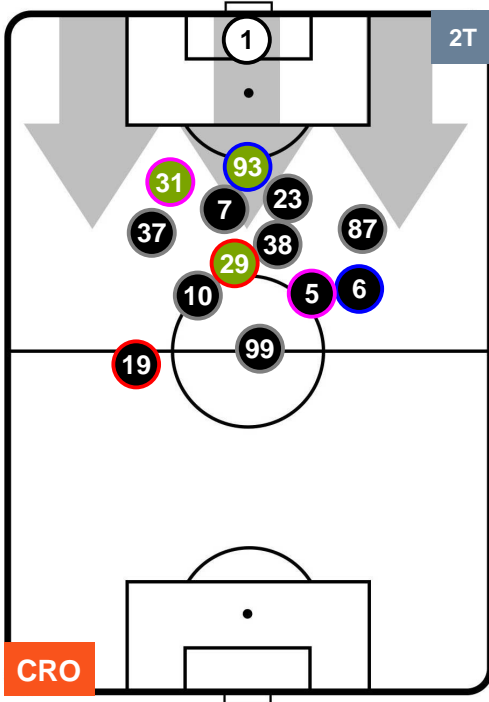

## POSIZIONI MEDIE

- Legenda:**
- 1ª Sostituzione ● Giocatore Entrato ● Giocatore Uscito
  - 2ª Sostituzione ● Giocatore Entrato ● Giocatore Uscito ■ Giocatore Entrato in sostituzione di ●
  - 3ª Sostituzione ● Giocatore Entrato ● Giocatore Uscito ■ Giocatore Entrato in sostituzione di ●

CROTONE **CRO 1** **1** **JUV** JUVENTUS

POSIZIONI MEDIE POSSESSO PALLA (proprio)

- Legenda:**
- 1ª Sostituzione Giocatore Entrato Giocatore Uscito
  - 2ª Sostituzione Giocatore Entrato Giocatore Uscito Giocatore Entrato in sostituzione di
  - 3ª Sostituzione Giocatore Entrato Giocatore Uscito Giocatore Entrato in sostituzione di

CROTONE **CRO** **1** **1** **JUV** **JUVENTUS**

**POSIZIONI MEDIE POSSESSO PALLA (avversario)**

- Legenda:**
- 1ª Sostituzione ● Giocatore Entrato ● Giocatore Uscito
  - 2ª Sostituzione ● Giocatore Entrato ● Giocatore Uscito ■ Giocatore Entrato in sostituzione di ●
  - 3ª Sostituzione ● Giocatore Entrato ● Giocatore Uscito ■ Giocatore Entrato in sostituzione di ●