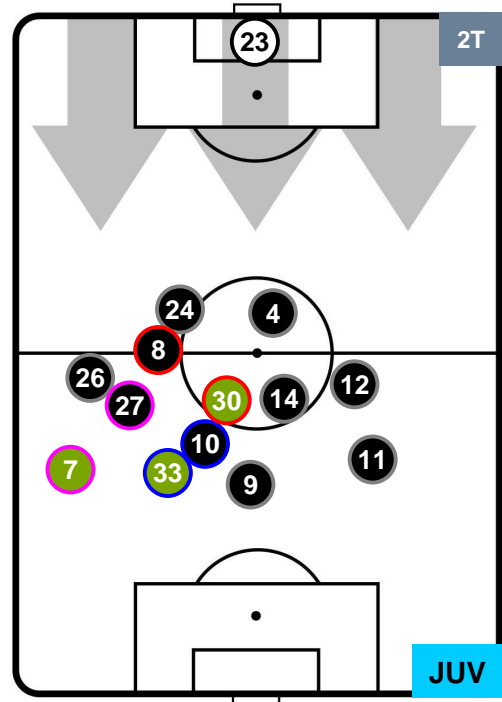

CROTONE **CRO 1** **1** **JUV** JUVENTUS

POSIZIONI MEDIE POSSESSO PALLA (proprio)

1. **Legenda:**
2. 1ª Sostituzione Giocatore Entrato Giocatore Uscito
   - 2ª Sostituzione Giocatore Entrato Giocatore Uscito Giocatore Entrato in sostituzione di
   - 3ª Sostituzione Giocatore Entrato Giocatore Uscito Giocatore Entrato in sostituzione di