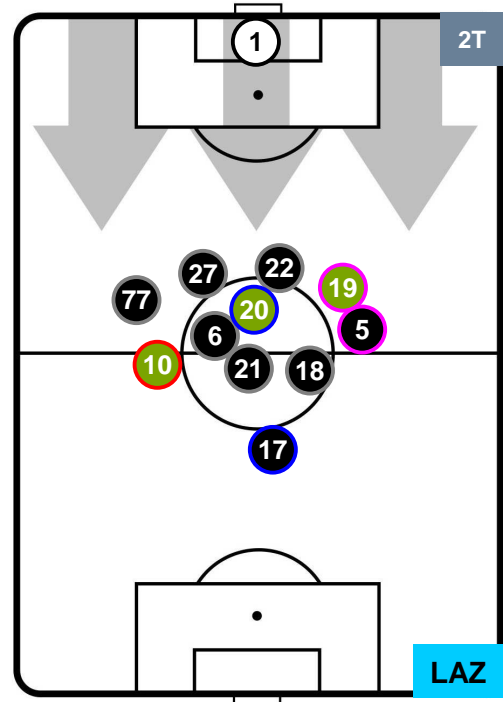

### HEATMAP

FIORENTINA

FIO 3

4 LAZ

LAZIO

## POSIZIONI MEDIE

- Legenda:**
- 1ª Sostituzione ● Giocatore Entrato ● Giocatore Uscito
  - 2ª Sostituzione ● Giocatore Entrato ● Giocatore Uscito ■ Giocatore Entrato in sostituzione di ●
  - 3ª Sostituzione ● Giocatore Entrato ● Giocatore Uscito ■ Giocatore Entrato in sostituzione di ●