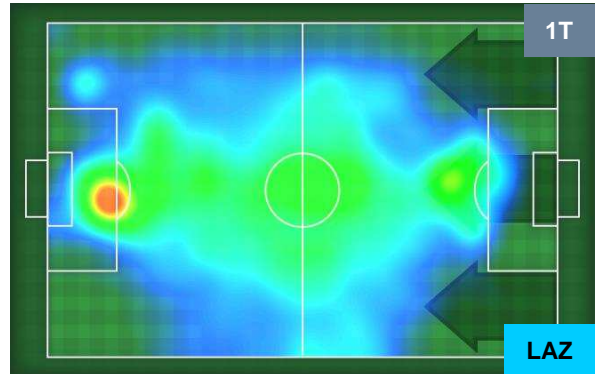

FIORENTINA

FIO 3

4 LAZ

LAZIO

RANKING GIOCATORI (Performance Chilometriche-Velocistiche)

Jog - Run - Sprint (km)

Rank	Player	totale km
1	BRYAN DABO	11.955
	2.771	8.077
	1.107	
2	CRISTIANO BIRAGHI	11.676
	2.663	8.007
	1.006	
3	JORDAN VERETOUT	11.434
	2.745	7.57
	1.119	
4	VITOR HUGO	11.039
	2.94	7.24
	0.859	
5	NIKOLA MILENKOVIC	11.018
	2.781	7.42
	0.817	

Velocità media in Run (km/h)

Rank	Player	Team	Speed (km/h)
1	G. SIMEONE	FIO	7.7
2	G. DIAS	FIO	7.6
3	B. DABO	FIO	7.5
4	V. EYSSERIC	FIO	7.3
5	D. FALCINELLI	FIO	7.2

Velocità in Sprint (km/h)

Rank	Player	Team	Speed (km/h)
1	G. DIAS	FIO	33.46
2	F. CHIESA	FIO	33.11
3	V. HUGO	FIO	31.03
4	J. VERETOUT	FIO	30.88

Jog - Run - Sprint (km)

Rank	Player	totale km
1	SERGEJ MILINKOVIC-SAVIC	11.677
	2.422	8.419
	0.836	
2	LUCAS LEIVA	11.555
	2.828	8.04
	0.687	
3	LUIZ FELIPE	11.24
	2.976	7.747
	0.517	
4	LUIS ALBERTO	10.852
	2.815	7.199
	0.838	
5	ADAM MARUSIC	10.529
	2.661	6.787
	1.081	

Velocità media in Run (km/h)

Rank	Player	Team	Speed (km/h)
1	F. CAICEDO	LAZ	7.6
2	S. MILINKOVIC-SAVIC	LAZ	7.4
3	L. LEIVA	LAZ	7.1
4	S. LULIC	LAZ	7.1
5	LUIS ALBERTO	LAZ	7

Velocità in Sprint (km/h)

Rank	Player	Team	Speed (km/h)
1	C. IMMOBILE	LAZ	32.46
2	FELIPE ANDERSON	LAZ	32.44
3	LUIZ FELIPE	LAZ	32.44
4	J. LUKAKU	LAZ	31.98

PERFORMANCE DI SQUADRA (Chilometriche-Velocistiche)

Distanza percorsa (Km) 103.296

Velocità Media (Km/h) 6.7

Jog-Run-Sprint (km 103.296)

25.888	67.717	9.691

Distanza percorsa (Km) 100.432

Velocità Media (Km/h) 6.5

Jog-Run-Sprint (km 100.432)

26.5	65.941	7.991

FIorentina

FIO 3

4 LAZ

LAZIO

HEATMAP