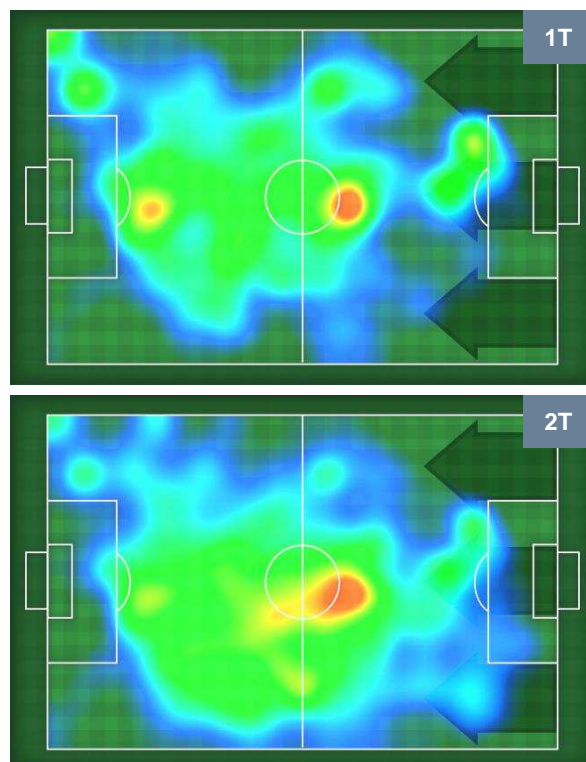

FIORENTINA

FIO 3

4 LAZ

LAZIO

MVP (Most Valuable Player)

JORDAN VERETOUT		17
FIORENTINA		FIO
Ruolo:	Centrocampista	
Altezza:	1,77m	
Peso:	67 Kg	
Data Nascita:	01/03/1993	
Nazionalità:	FRA	
Jog 24% - Run 66% - Sprint 10% Km 11.434		
2.745	7.57	1.119
Statistiche		
Gol	3	
Occasioni da gol	3	
Totale tiri	3	
Tiri in porta (Gol)	3(3)	
Assist	1	
Azioni attacco	1	
Palle recuperate	4	
Falli subiti	3	
Minuti giocati	100'	

LUIS ALBERTO		18
LAZIO		LAZ
Ruolo:	Attaccante	
Altezza:	1,82m	
Peso:	70 Kg	
Data Nascita:	28/09/1992	
Nazionalità:	ESP	
Jog 26% - Run 66% - Sprint 8% Km 10.852		
2.815	7.199	0.838
Statistiche		
Gol	2	
Occasioni da gol	3	
Totale tiri	4	
Tiri in porta (Gol)	3(2)	
Assist	1	
Azioni attacco	4	
Cross	1	
Palle recuperate	2	
Falli subiti	1	
Minuti giocati	100'	

HeatMap