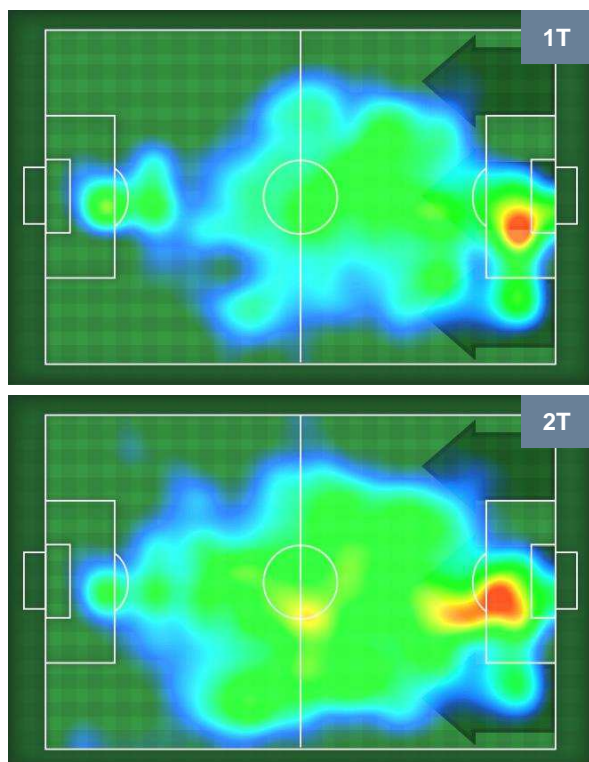

FIORENTINA

FIO 3

4 LAZ

LAZIO

MVP (Most Valuable Player)

JORDAN VERETOUT		17
FIORENTINA		FIO
Ruolo:	Centrocampista	
Altezza:	1,77m	
Peso:	67 Kg	
Data Nascita:	01/03/1993	
Nazionalità:	FRA	
Jog 24% - Run 66% - Sprint 10% Km 11.434		
2.745	7.57	1.119
Statistiche		
Gol	3	
Occasioni da gol	3	
Totale tiri	3	
Tiri in porta (Gol)	3(3)	
Assist	1	
Azioni attacco	1	
Palle recuperate	4	
Falli subiti	3	
Minuti giocati	100'	

LUIS ALBERTO		18
LAZIO		LAZ
Ruolo:	Attaccante	
Altezza:	1,82m	
Peso:	70 Kg	
Data Nascita:	28/09/1992	
Nazionalità:	ESP	
Jog 26% - Run 66% - Sprint 8% Km 10.852		
2.815	7.199	0.838
Statistiche		
Gol	2	
Occasioni da gol	3	
Totale tiri	4	
Tiri in porta (Gol)	3(2)	
Assist	1	
Azioni attacco	4	
Cross	1	
Palle recuperate	2	
Falli subiti	1	
Minuti giocati	100'	

HeatMap