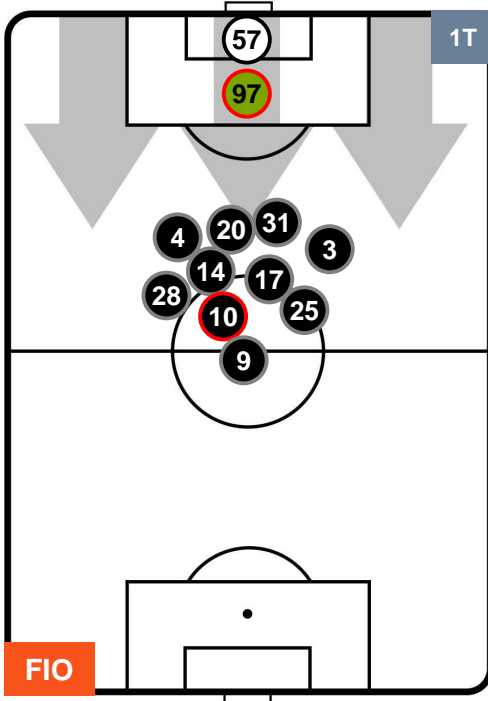

### HEATMAP

FIORENTINA

FIO 3

4 LAZ

LAZIO

## POSIZIONI MEDIE

- Legenda:**
- 1ª Sostituzione ● Giocatore Entrato ● Giocatore Uscito
  - 2ª Sostituzione ● Giocatore Entrato ● Giocatore Uscito ■ Giocatore Entrato in sostituzione di ●
  - 3ª Sostituzione ● Giocatore Entrato ● Giocatore Uscito ■ Giocatore Entrato in sostituzione di ●