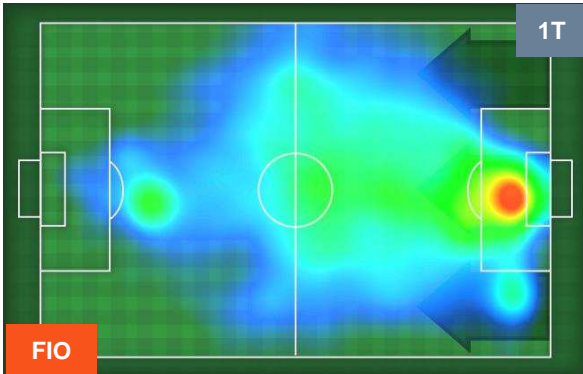

FIORENTINA

FIO 3

4 LAZ

LAZIO

RANKING GIOCATORI (Performance Chilometriche-Velocistiche)

Jog - Run - Sprint (km)

Rank	Player	totale km
1	BRYAN DABO	11.955
	2.771	8.077
	1.107	
2	CRISTIANO BIRAGHI	11.676
	2.663	8.007
	1.006	
3	JORDAN VERETOUT	11.434
	2.745	7.57
	1.119	
4	VITOR HUGO	11.039
	2.94	7.24
	0.859	
5	NIKOLA MILENKOVIC	11.018
	2.781	7.42
	0.817	

Velocità media in Run (km/h)

Rank	Player	Team	Speed (km/h)
1	G. SIMEONE	FIO	7.7
2	G. DIAS	FIO	7.6
3	B. DABO	FIO	7.5
4	V. EYSSERIC	FIO	7.3
5	D. FALCINELLI	FIO	7.2

Velocità in Sprint (km/h)

Rank	Player	Team	Speed (km/h)
1	G. DIAS	FIO	33.46
2	F. CHIESA	FIO	33.11
3	V. HUGO	FIO	31.03
4	J. VERETOUT	FIO	30.88

Jog - Run - Sprint (km)

Rank	Player	totale km
1	SERGEJ MILINKOVIC-SAVIC	11.677
	2.422	8.419
	0.836	
2	LUCAS LEIVA	11.555
	2.828	8.04
	0.687	
3	LUIZ FELIPE	11.24
	2.976	7.747
	0.517	
4	LUIS ALBERTO	10.852
	2.815	7.199
	0.838	
5	ADAM MARUSIC	10.529
	2.661	6.787
	1.081	

Velocità media in Run (km/h)

Rank	Player	Team	Speed (km/h)
1	F. CAICEDO	LAZ	7.6
2	S. MILINKOVIC-SAVIC	LAZ	7.4
3	L. LEIVA	LAZ	7.1
4	S. LULIC	LAZ	7.1
5	LUIS ALBERTO	LAZ	7

Velocità in Sprint (km/h)

Rank	Player	Team	Speed (km/h)
1	C. IMMOBILE	LAZ	32.46
2	FELIPE ANDERSON	LAZ	32.44
3	LUIZ FELIPE	LAZ	32.44
4	J. LUKAKU	LAZ	31.98

PERFORMANCE DI SQUADRA (Chilometriche-Velocistiche)

Distanza percorsa (Km) 103.296

Velocità Media (Km/h) 6.7

Jog-Run-Sprint (km 103.296)

25.888	67.717	9.691

Distanza percorsa (Km) 100.432

Velocità Media (Km/h) 6.5

Jog-Run-Sprint (km 100.432)

26.5	65.941	7.991

FIorentina

FIO 3

4 LAZ

LAZIO

HEATMAP