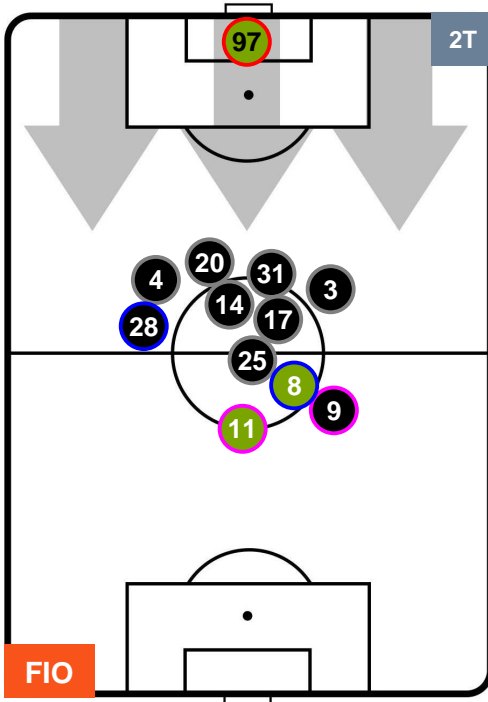

### HEATMAP

FIORENTINA

FIO 3

4 LAZ

LAZIO

## POSIZIONI MEDIE

- Legenda:**
- 1ª Sostituzione ● Giocatore Entrato ● Giocatore Uscito
  - 2ª Sostituzione ● Giocatore Entrato ● Giocatore Uscito ■ Giocatore Entrato in sostituzione di ●
  - 3ª Sostituzione ● Giocatore Entrato ● Giocatore Uscito ■ Giocatore Entrato in sostituzione di ●