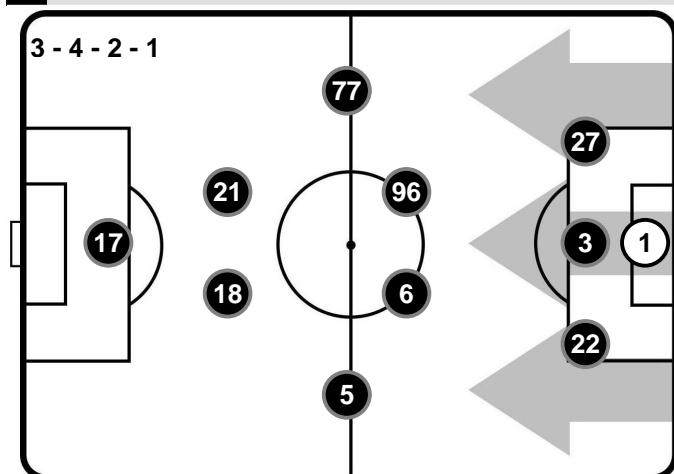

A disposizione

- 23 GUIDO GUERRIERI
- 25 IVAN VARGIC
- 7 NANI
- 8 DUSAN BASTA
- 10 FELIPE ANDERSON
- 11 LUCA CRECCO
- 13 WALLACE
- 15 BASTOS
- 16 MARCO PAROLO
- 19 SENAD LULIC
- 20 FELIPE CAICEDO
- 88 DAVIDE DI GENNARO

Allenatore: SIMONE INZAGHI