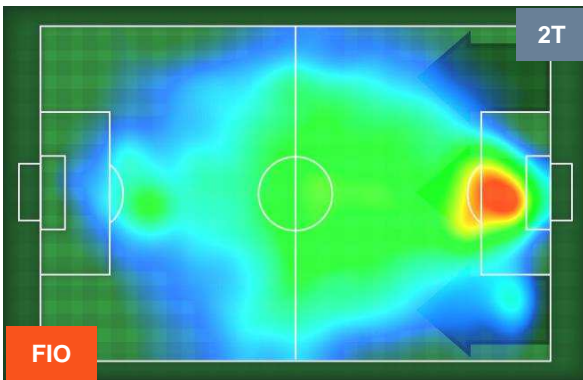

### Jog-Run-Sprint (km 100.432)

26.5	65.941	7.991
------	--------	-------

FIorentina

FIO 3

4 LAZ

LAZIO

### HEATMAP

FIORENTINA

FIO 3

4 LAZ

LAZIO