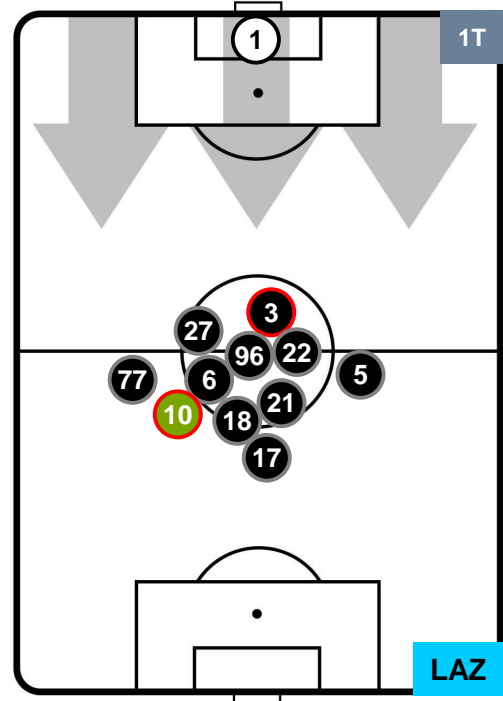

### HEATMAP

FIORENTINA

FIO 3

4 LAZ

LAZIO

## POSIZIONI MEDIE

- Legenda:**
- 1ª Sostituzione ● Giocatore Entrato ● Giocatore Uscito
  - 2ª Sostituzione ● Giocatore Entrato ● Giocatore Uscito ■ Giocatore Entrato in sostituzione di ●
  - 3ª Sostituzione ● Giocatore Entrato ● Giocatore Uscito ■ Giocatore Entrato in sostituzione di ●