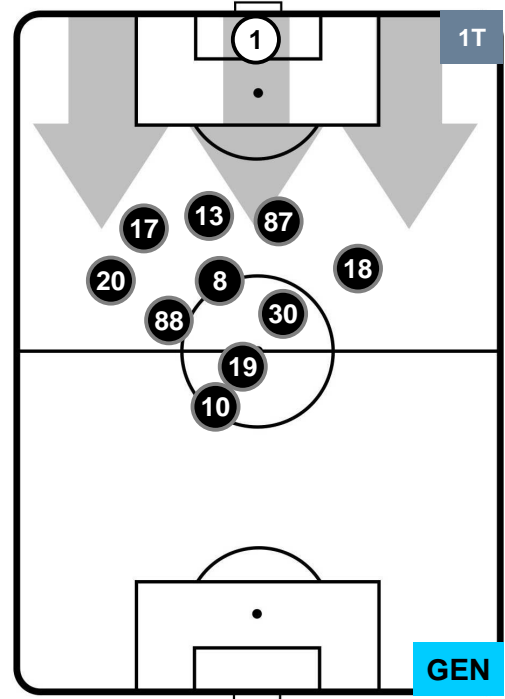

## HEATMAP

ROMA

ROM 2

1 GEN

GENOA

## POSIZIONI MEDIE

- Legenda:**
- 1ª Sostituzione    ● Giocatore Entrato    ● Giocatore Uscito
  - 2ª Sostituzione    ● Giocatore Entrato    ● Giocatore Uscito    ■ Giocatore Entrato in sostituzione di ●
  - 3ª Sostituzione    ● Giocatore Entrato    ● Giocatore Uscito    ■ Giocatore Entrato in sostituzione di ●