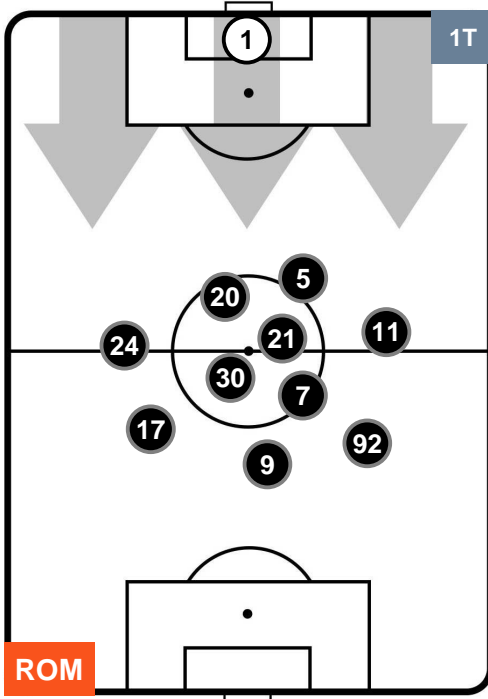

## HEATMAP

ROMA

ROM 2

1 GEN

GENOA

## POSIZIONI MEDIE

- Legenda:**
- 1ª Sostituzione    ● Giocatore Entrato    ● Giocatore Uscito
  - 2ª Sostituzione    ● Giocatore Entrato    ● Giocatore Uscito    ■ Giocatore Entrato in sostituzione di ●
  - 3ª Sostituzione    ● Giocatore Entrato    ● Giocatore Uscito    ■ Giocatore Entrato in sostituzione di ●