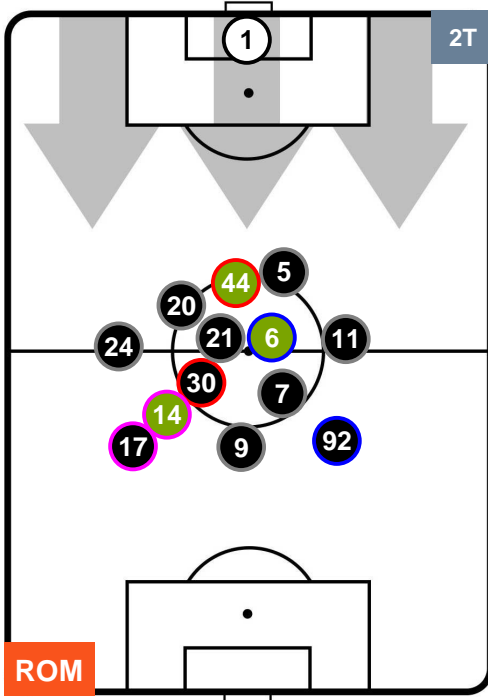

## HEATMAP

ROMA

ROM 2

1 GEN

GENOA

## POSIZIONI MEDIE

- Legenda:**
- 1ª Sostituzione    ● Giocatore Entrato    ● Giocatore Uscito
  - 2ª Sostituzione    ● Giocatore Entrato    ● Giocatore Uscito    ■ Giocatore Entrato in sostituzione di ●
  - 3ª Sostituzione    ● Giocatore Entrato    ● Giocatore Uscito    ■ Giocatore Entrato in sostituzione di ●