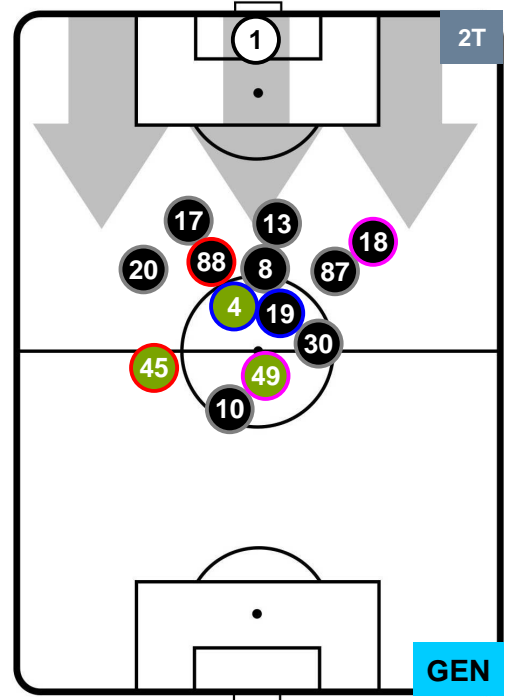

## HEATMAP

ROMA

ROM 2

1 GEN

GENOA

## POSIZIONI MEDIE

- Legenda:**
- 1ª Sostituzione    ● Giocatore Entrato    ● Giocatore Uscito
  - 2ª Sostituzione    ● Giocatore Entrato    ● Giocatore Uscito    ■ Giocatore Entrato in sostituzione di ●
  - 3ª Sostituzione    ● Giocatore Entrato    ● Giocatore Uscito    ■ Giocatore Entrato in sostituzione di ●