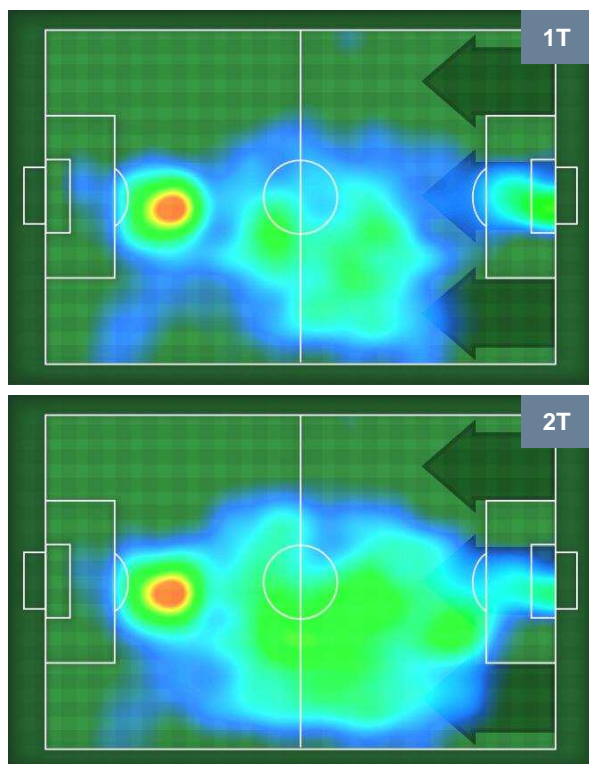

SPA 0

0 CHI

MVP (Most Valuable Player)

ALBERTO GRASSI		88
SPAL		SPA
Ruolo:	Centrocampista	
Altezza:	1,83m	
Peso:	75 Kg	
Data Nascita:	07/03/1995	
Nazionalità:	ITA	
Jog 22% - Run 69% - Sprint 9%		Km 10.932
2.392	7.5	1.04
Statistiche		
Totale tiri	2	
Azioni attacco	3	
Cross	1	
Palle recuperate	1	
Falli subiti	2	
Minuti giocati	94'	

ROBERTO INGLESE		45
CHIEVOVERONA		CHI
Ruolo:	Attaccante	
Altezza:	1,87m	
Peso:	75 Kg	
Data Nascita:	12/11/1991	
Nazionalità:	ITA	
Jog 21% - Run 70% - Sprint 9%		Km 11.408
2.428	7.964	1.016
Statistiche		
Occasioni da gol	1	
Totale tiri	1	
Assist	1	
Azioni attacco	2	
Cross	1	
Palle recuperate	1	
Falli subiti	2	
Minuti giocati	94'	

HeatMap