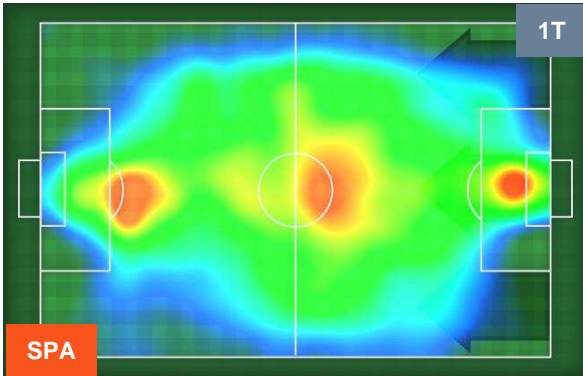

SPA 0

0 CHI

CHIEVOVERONA

RANKING GIOCATORI (Performance Chilometriche-Velocistiche)

Jog - Run - Sprint (km)		
1	ALBERTO GRASSI	totale km 10.932
2.392	7.5	1.04
2	THIAGO CIONEK	totale km 10.699
2.372	7.614	0.713
3	MIRCO ANTENUCCI	totale km 10.446
2.869	6.886	0.691
4	FELIPE	totale km 9.868
2.5	6.818	0.55
5	FRANCESCO VICARI	totale km 9.724
2.95	6.364	0.41

Velocità media in Run (km/h)		
1	F. VIVIANI	SPA 8.3
2	J. KURTIC	SPA 7.9
3	A. GRASSI	SPA 7.8
4	E. SCHIAVON	SPA 7.5
5	T. CIONEK	SPA 7.4

Velocità in Sprint (km/h)		
1	F. BONAZZOLI	SPA 32.17
2	F. VICARI	SPA 31.06
3	F. MATTIELLO	SPA 30.88
4	M. LAZZARI	SPA 30.73

Jog - Run - Sprint (km)		
1	ROBERTO INGLESE	totale km 11.408
2.428	7.964	1.016
2	NICOLA RIGONI	totale km 11.323
2.453	8.066	0.804
3	EMANUELE GIACCHERINI	totale km 11.156
2.075	7.843	1.238
4	FABIO DEPAOLI	totale km 10.657
2.201	7.324	1.132
5	PERPARIM HETEMAJ	totale km 10.475
2.541	6.941	0.993

Velocità media in Run (km/h)		
1	E. GIACCHERINI	CHI 8.4
2	R. INGLESE	CHI 7.9
3	F. DEPAOLI	CHI 7.8
4	N. RIGONI	CHI 7.7
5	M. PUCCIARELLI	CHI 7.6

Velocità in Sprint (km/h)		
1	F. DEPAOLI	CHI 33.23
2	M. PUCCIARELLI	CHI 31.96
3	F. CACCIATORE	CHI 30.8
4	R. INGLESE	CHI 30.54

PERFORMANCE DI SQUADRA (Chilometriche-Velocistiche)

Distanza percorsa (Km)	101.04
Velocità Media (Km/h)	6.9
Jog-Run-Sprint (km 101.04)	
24.824	68.656 7.56

Distanza percorsa (Km)	105.782
Velocità Media (Km/h)	7.2
Jog-Run-Sprint (km 105.782)	
24.208	73.01 8.564

SPA 0

0 CHI

CHIEVOVERONA

HEATMAP