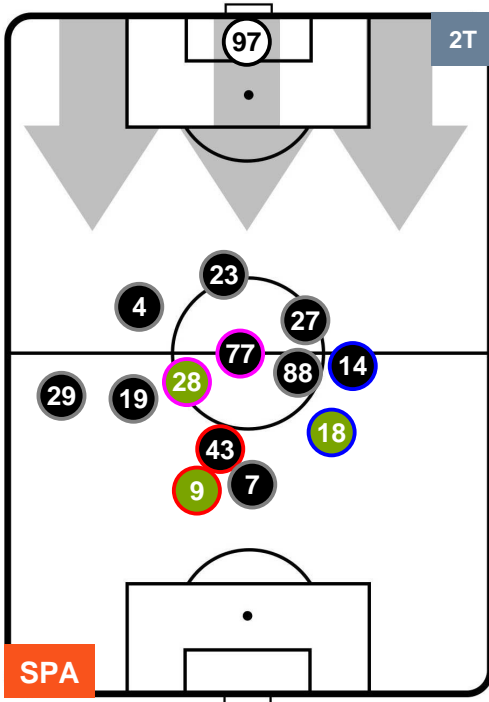

SPAL SPA 0

0 CHI CHIEVOVERONA

POSIZIONI MEDIE POSSESSO PALLA (proprio)

1. **Legenda:**
2. 1ª Sostituzione Giocatore Entrato Giocatore Uscito
   - 2ª Sostituzione Giocatore Entrato Giocatore Uscito Giocatore Entrato in sostituzione di
   - 3ª Sostituzione Giocatore Entrato Giocatore Uscito Giocatore Entrato in sostituzione di