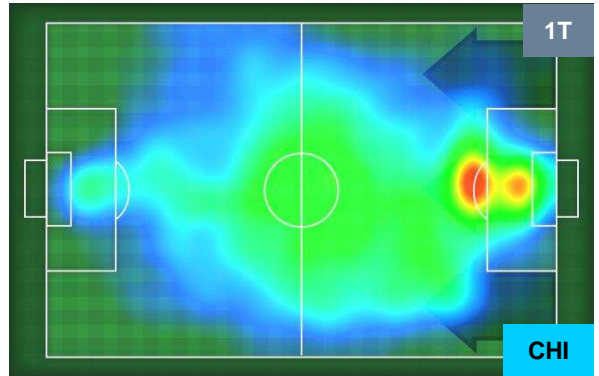

SPA 0

0 CHI

CHIEVOVERONA

RANKING GIOCATORI (Performance Chilometriche-Velocistiche)

Jog - Run - Sprint (km)		
1	ALBERTO GRASSI	totale km 10.932
2.392	7.5	1.04
2	THIAGO CIONEK	totale km 10.699
2.372	7.614	0.713
3	MIRCO ANTENUCCI	totale km 10.446
2.869	6.886	0.691
4	FELIPE	totale km 9.868
2.5	6.818	0.55
5	FRANCESCO VICARI	totale km 9.724
2.95	6.364	0.41

Velocità media in Run (km/h)		
1	F. VIVIANI	SPA 8.3
2	J. KURTIC	SPA 7.9
3	A. GRASSI	SPA 7.8
4	E. SCHIAVON	SPA 7.5
5	T. CIONEK	SPA 7.4

Velocità in Sprint (km/h)		
1	F. BONAZZOLI	SPA 32.17
2	F. VICARI	SPA 31.06
3	F. MATTIELLO	SPA 30.88
4	M. LAZZARI	SPA 30.73

Jog - Run - Sprint (km)		
1	ROBERTO INGLESE	totale km 11.408
2.428	7.964	1.016
2	NICOLA RIGONI	totale km 11.323
2.453	8.066	0.804
3	EMANUELE GIACCHERINI	totale km 11.156
2.075	7.843	1.238
4	FABIO DEPAOLI	totale km 10.657
2.201	7.324	1.132
5	PERPARIM HETEMAJ	totale km 10.475
2.541	6.941	0.993

Velocità media in Run (km/h)		
1	E. GIACCHERINI	CHI 8.4
2	R. INGLESE	CHI 7.9
3	F. DEPAOLI	CHI 7.8
4	N. RIGONI	CHI 7.7
5	M. PUCCIARELLI	CHI 7.6

Velocità in Sprint (km/h)		
1	F. DEPAOLI	CHI 33.23
2	M. PUCCIARELLI	CHI 31.96
3	F. CACCIATORE	CHI 30.8
4	R. INGLESE	CHI 30.54

PERFORMANCE DI SQUADRA (Chilometriche-Velocistiche)

Distanza percorsa (Km)	101.04
Velocità Media (Km/h)	6.9
Jog-Run-Sprint (km 101.04)	
24.824	68.656 7.56

Distanza percorsa (Km)	105.782
Velocità Media (Km/h)	7.2
Jog-Run-Sprint (km 105.782)	
24.208	73.01 8.564

SPA 0

0 CHI

CHIEVOVERONA

HEATMAP