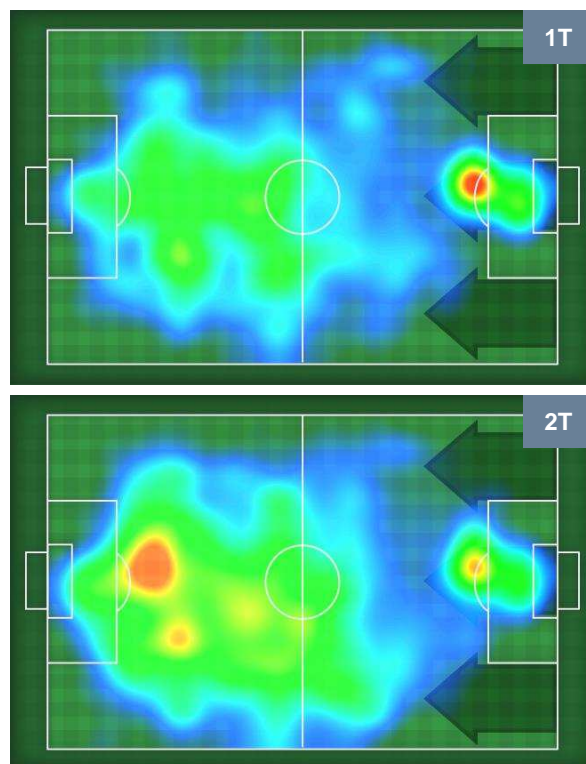

SPA 0

0 CHI

MVP (Most Valuable Player)

ALBERTO GRASSI		88
SPAL		SPA
Ruolo:	Centrocampista	
Altezza:	1,83m	
Peso:	75 Kg	
Data Nascita:	07/03/1995	
Nazionalità:	ITA	
Jog 22% - Run 69% - Sprint 9%		Km 10.932
2.392	7.5	1.04
Statistiche		
Totale tiri	2	
Azioni attacco	3	
Cross	1	
Palle recuperate	1	
Falli subiti	2	
Minuti giocati	94'	

ROBERTO INGLESE		45
CHIEVOVERONA		CHI
Ruolo:	Attaccante	
Altezza:	1,87m	
Peso:	75 Kg	
Data Nascita:	12/11/1991	
Nazionalità:	ITA	
Jog 21% - Run 70% - Sprint 9%		Km 11.408
2.428	7.964	1.016
Statistiche		
Occasioni da gol	1	
Totale tiri	1	
Assist	1	
Azioni attacco	2	
Cross	1	
Palle recuperate	1	
Falli subiti	2	
Minuti giocati	94'	

HeatMap