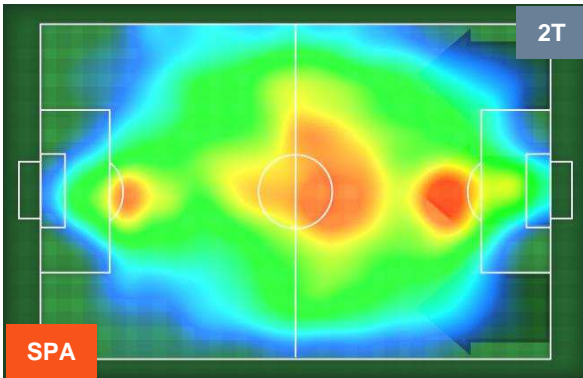

SPA 0

0 CHI

CHIEVOVERONA

RANKING GIOCATORI (Performance Chilometriche-Velocistiche)

Jog - Run - Sprint (km)		
1	ALBERTO GRASSI	totale km 10.932
2.392	7.5	1.04
2	THIAGO CIONEK	totale km 10.699
2.372	7.614	0.713
3	MIRCO ANTENUCCI	totale km 10.446
2.869	6.886	0.691
4	FELIPE	totale km 9.868
2.5	6.818	0.55
5	FRANCESCO VICARI	totale km 9.724
2.95	6.364	0.41

Velocità media in Run (km/h)		
1	F. VIVIANI	SPA 8.3
2	J. KURTIC	SPA 7.9
3	A. GRASSI	SPA 7.8
4	E. SCHIAVON	SPA 7.5
5	T. CIONEK	SPA 7.4

Velocità in Sprint (km/h)		
1	F. BONAZZOLI	SPA 32.17
2	F. VICARI	SPA 31.06
3	F. MATTIELLO	SPA 30.88
4	M. LAZZARI	SPA 30.73

Jog - Run - Sprint (km)		
1	ROBERTO INGLESE	totale km 11.408
2.428	7.964	1.016
2	NICOLA RIGONI	totale km 11.323
2.453	8.066	0.804
3	EMANUELE GIACCHERINI	totale km 11.156
2.075	7.843	1.238
4	FABIO DEPAOLI	totale km 10.657
2.201	7.324	1.132
5	PERPARIM HETEMAJ	totale km 10.475
2.541	6.941	0.993

Velocità media in Run (km/h)		
1	E. GIACCHERINI	CHI 8.4
2	R. INGLESE	CHI 7.9
3	F. DEPAOLI	CHI 7.8
4	N. RIGONI	CHI 7.7
5	M. PUCCIARELLI	CHI 7.6

Velocità in Sprint (km/h)		
1	F. DEPAOLI	CHI 33.23
2	M. PUCCIARELLI	CHI 31.96
3	F. CACCIATORE	CHI 30.8
4	R. INGLESE	CHI 30.54

PERFORMANCE DI SQUADRA (Chilometriche-Velocistiche)

Distanza percorsa (Km)	101.04
Velocità Media (Km/h)	6.9
Jog-Run-Sprint (km 101.04)	
24.824	68.656 7.56

Distanza percorsa (Km)	105.782
Velocità Media (Km/h)	7.2
Jog-Run-Sprint (km 105.782)	
24.208	73.01 8.564

SPA 0

0 CHI

CHIEVOVERONA

HEATMAP