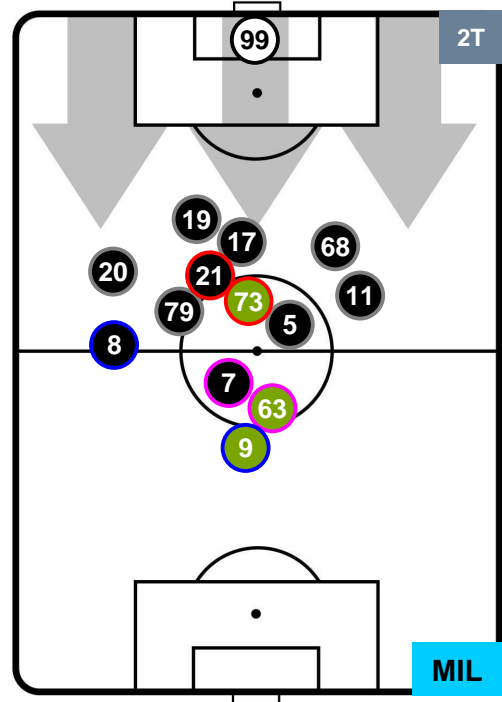

MILAN

HEATMAP

TORINO

TOR 1

1 MIL

MILAN

POSIZIONI MEDIE

- Legenda:**
- 1ª Sostituzione ● Giocatore Entrato ● Giocatore Uscito
 - 2ª Sostituzione ● Giocatore Entrato ● Giocatore Uscito ■ Giocatore Entrato in sostituzione di ●
 - 3ª Sostituzione ● Giocatore Entrato ● Giocatore Uscito ■ Giocatore Entrato in sostituzione di ●

TORINO

TOR 1

1 MIL

MILAN

POSIZIONI MEDIE POSSESSO PALLA (proprio)

- Legenda:**
- 1ª Sostituzione ● Giocatore Entrato ● Giocatore Uscito
 - 2ª Sostituzione ● Giocatore Entrato ● Giocatore Uscito ■ Giocatore Entrato in sostituzione di ●
 - 3ª Sostituzione ● Giocatore Entrato ● Giocatore Uscito ■ Giocatore Entrato in sostituzione di ●

TORINO

TOR 1

1 MIL

MILAN

POSIZIONI MEDIE POSSESSO PALLA (avversario)

- Legenda:**
- 1ª Sostituzione ● Giocatore Entrato ● Giocatore Uscito
 - 2ª Sostituzione ● Giocatore Entrato ● Giocatore Uscito ■ Giocatore Entrato in sostituzione di ●
 - 3ª Sostituzione ● Giocatore Entrato ● Giocatore Uscito ■ Giocatore Entrato in sostituzione di ●

TORINO

TOR 1

1 MIL

MILAN

BARICENTRO

BILANCIAMENTO OFFENSIVO

TORINO

TOR 1