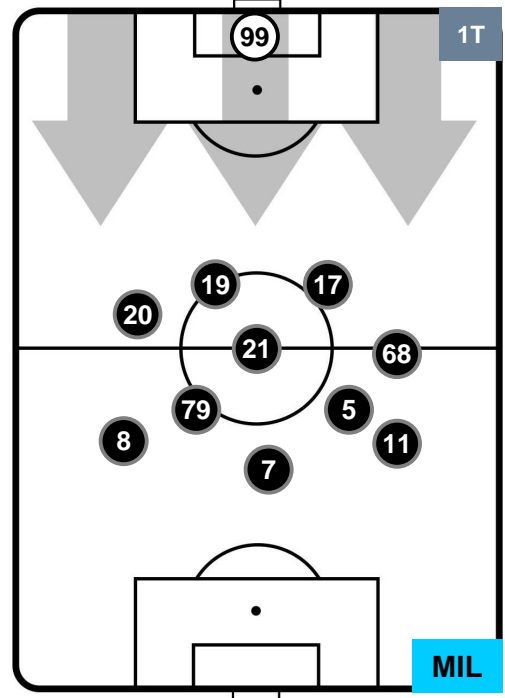

MILAN

HEATMAP

TORINO

TOR 1

1 MIL

MILAN

POSIZIONI MEDIE

- Legenda:**
- 1ª Sostituzione ● Giocatore Entrato ● Giocatore Uscito
 - 2ª Sostituzione ● Giocatore Entrato ● Giocatore Uscito ■ Giocatore Entrato in sostituzione di ●
 - 3ª Sostituzione ● Giocatore Entrato ● Giocatore Uscito ■ Giocatore Entrato in sostituzione di ●

TORINO

TOR 1

1 MIL

MILAN

POSIZIONI MEDIE POSSESSO PALLA (proprio)

- Legenda:**
- 1ª Sostituzione ● Giocatore Entrato ● Giocatore Uscito
 - 2ª Sostituzione ● Giocatore Entrato ● Giocatore Uscito ■ Giocatore Entrato in sostituzione di ●
 - 3ª Sostituzione ● Giocatore Entrato ● Giocatore Uscito ■ Giocatore Entrato in sostituzione di ●

TORINO

TOR 1

1 MIL

MILAN

POSIZIONI MEDIE POSSESSO PALLA (avversario)

- Legenda:**
- 1ª Sostituzione ● Giocatore Entrato ● Giocatore Uscito
 - 2ª Sostituzione ● Giocatore Entrato ● Giocatore Uscito ■ Giocatore Entrato in sostituzione di ●
 - 3ª Sostituzione ● Giocatore Entrato ● Giocatore Uscito ■ Giocatore Entrato in sostituzione di ●