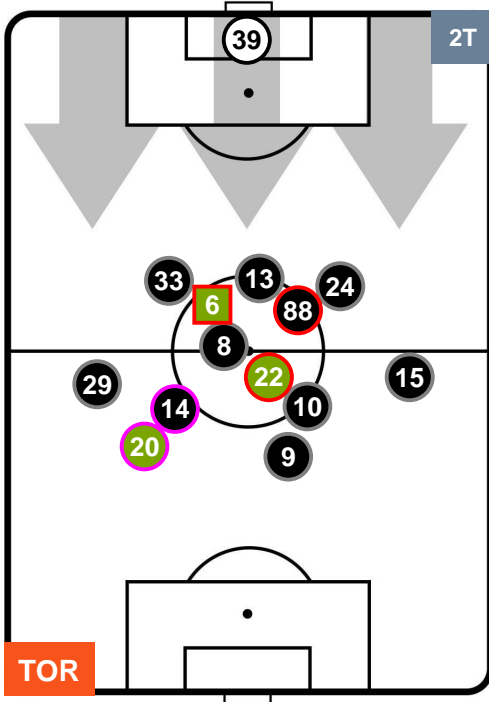

MILAN

HEATMAP

TORINO

TOR 1

1 MIL

MILAN

POSIZIONI MEDIE

- Legenda:**
- 1ª Sostituzione ● Giocatore Entrato ● Giocatore Uscito
 - 2ª Sostituzione ● Giocatore Entrato ● Giocatore Uscito ■ Giocatore Entrato in sostituzione di ●
 - 3ª Sostituzione ● Giocatore Entrato ● Giocatore Uscito ■ Giocatore Entrato in sostituzione di ●

TORINO

TOR 1

1 MIL

MILAN

POSIZIONI MEDIE POSSESSO PALLA (proprio)

- Legenda:**
- 1ª Sostituzione ● Giocatore Entrato ● Giocatore Uscito
 - 2ª Sostituzione ● Giocatore Entrato ● Giocatore Uscito ■ Giocatore Entrato in sostituzione di ●
 - 3ª Sostituzione ● Giocatore Entrato ● Giocatore Uscito ■ Giocatore Entrato in sostituzione di ●

TORINO

TOR 1

1 MIL

MILAN

POSIZIONI MEDIE POSSESSO PALLA (avversario)

- Legenda:**
- 1ª Sostituzione ● Giocatore Entrato ● Giocatore Uscito
 - 2ª Sostituzione ● Giocatore Entrato ● Giocatore Uscito ■ Giocatore Entrato in sostituzione di ●
 - 3ª Sostituzione ● Giocatore Entrato ● Giocatore Uscito ■ Giocatore Entrato in sostituzione di ●