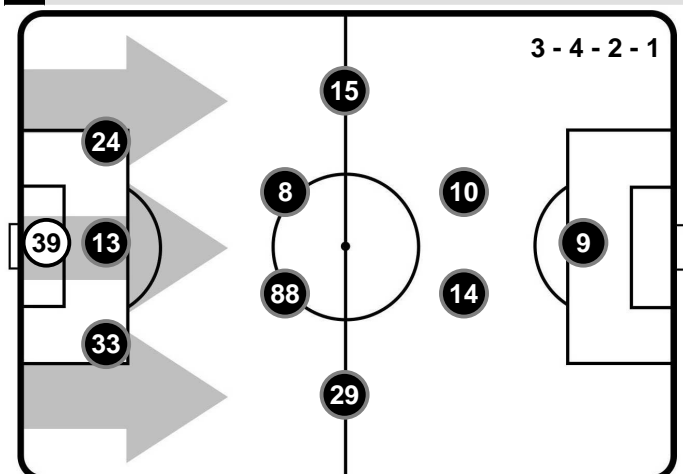

TORINO

TOR 1

1 MIL

MILAN

FORMAZIONI

TORINO

- 39 SALVATORE SIRIGU (P)
- 33 NICOLAS NKOULOU
- 13 NICOLAS BURDISSO
- 24 EMILIANO MORETTI
- 29 LORENZO DE SILVESTRI
- 88 TOMAS RINCON
- 8 DANIELE BASELLI
- 15 CRISTIAN ANSALDI
- 14 IAGO FALQUE
- 10 ADEM LJAJIC
- 9 ANDREA BELOTTI

TORINO

TOR 1

1 MIL

MILAN

POSIZIONI MEDIE POSSESSO PALLA (avversario)

- Legenda:**
- 1ª Sostituzione ● Giocatore Entrato ● Giocatore Uscito
 - 2ª Sostituzione ● Giocatore Entrato ● Giocatore Uscito ■ Giocatore Entrato in sostituzione di ●
 - 3ª Sostituzione ● Giocatore Entrato ● Giocatore Uscito ■ Giocatore Entrato in sostituzione di ●