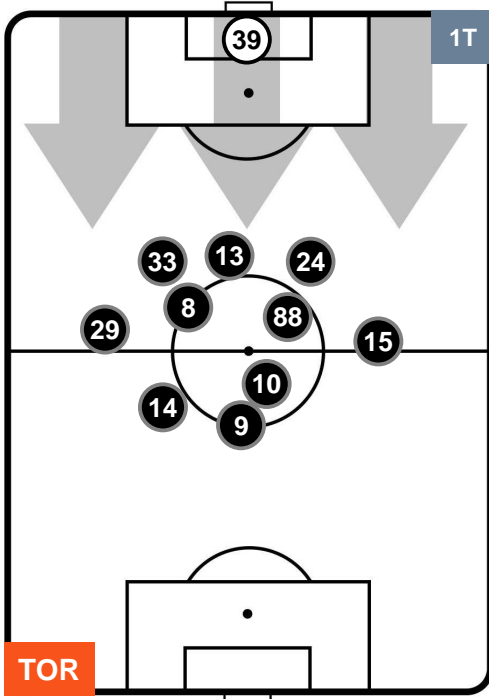

MILAN

HEATMAP

TORINO

TOR 1

1 MIL

MILAN

POSIZIONI MEDIE

- Legenda:**
- 1ª Sostituzione ● Giocatore Entrato ● Giocatore Uscito
 - 2ª Sostituzione ● Giocatore Entrato ● Giocatore Uscito ■ Giocatore Entrato in sostituzione di ●
 - 3ª Sostituzione ● Giocatore Entrato ● Giocatore Uscito ■ Giocatore Entrato in sostituzione di ●

TORINO

TOR 1

1 MIL

MILAN

POSIZIONI MEDIE POSSESSO PALLA (proprio)

- Legenda:**
- 1ª Sostituzione ● Giocatore Entrato ● Giocatore Uscito
 - 2ª Sostituzione ● Giocatore Entrato ● Giocatore Uscito ■ Giocatore Entrato in sostituzione di ●
 - 3ª Sostituzione ● Giocatore Entrato ● Giocatore Uscito ■ Giocatore Entrato in sostituzione di ●

TORINO

TOR 1

1 MIL

MILAN

POSIZIONI MEDIE POSSESSO PALLA (avversario)

- Legenda:**
- 1ª Sostituzione ● Giocatore Entrato ● Giocatore Uscito
 - 2ª Sostituzione ● Giocatore Entrato ● Giocatore Uscito ■ Giocatore Entrato in sostituzione di ●
 - 3ª Sostituzione ● Giocatore Entrato ● Giocatore Uscito ■ Giocatore Entrato in sostituzione di ●