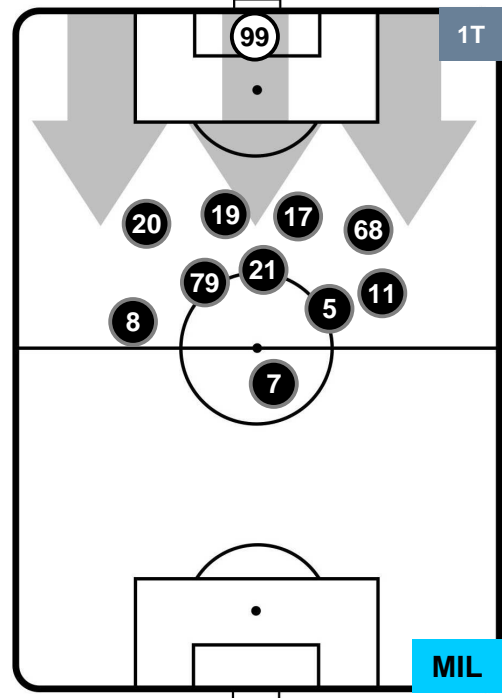

MILAN

HEATMAP

TORINO

TOR 1

1 MIL

MILAN

POSIZIONI MEDIE

- Legenda:**
- 1ª Sostituzione ● Giocatore Entrato ● Giocatore Uscito
 - 2ª Sostituzione ● Giocatore Entrato ● Giocatore Uscito ■ Giocatore Entrato in sostituzione di ●
 - 3ª Sostituzione ● Giocatore Entrato ● Giocatore Uscito ■ Giocatore Entrato in sostituzione di ●

TORINO

TOR 1

1 MIL

MILAN

POSIZIONI MEDIE POSSESSO PALLA (proprio)

- Legenda:**
- 1ª Sostituzione ● Giocatore Entrato ● Giocatore Uscito
 - 2ª Sostituzione ● Giocatore Entrato ● Giocatore Uscito ■ Giocatore Entrato in sostituzione di ●
 - 3ª Sostituzione ● Giocatore Entrato ● Giocatore Uscito ■ Giocatore Entrato in sostituzione di ●

TORINO

TOR 1

1 MIL

MILAN

POSIZIONI MEDIE POSSESSO PALLA (avversario)

- Legenda:**
- 1ª Sostituzione ● Giocatore Entrato ● Giocatore Uscito
 - 2ª Sostituzione ● Giocatore Entrato ● Giocatore Uscito ■ Giocatore Entrato in sostituzione di ●
 - 3ª Sostituzione ● Giocatore Entrato ● Giocatore Uscito ■ Giocatore Entrato in sostituzione di ●

TORINO

TOR 1

1 MIL

MILAN

BARICENTRO

BILANCIAMENTO OFFENSIVO

TORINO

TOR 1