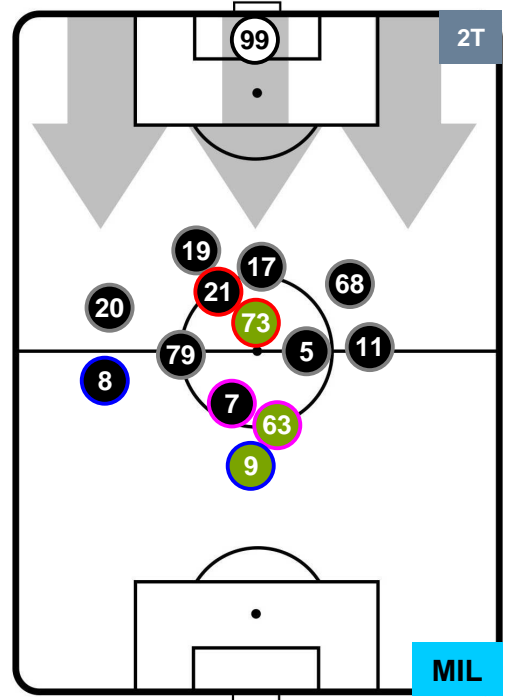

MILAN

HEATMAP

TORINO

TOR 1

1 MIL

MILAN

POSIZIONI MEDIE

- Legenda:**
- 1ª Sostituzione ● Giocatore Entrato ● Giocatore Uscito
 - 2ª Sostituzione ● Giocatore Entrato ● Giocatore Uscito ■ Giocatore Entrato in sostituzione di ●
 - 3ª Sostituzione ● Giocatore Entrato ● Giocatore Uscito ■ Giocatore Entrato in sostituzione di ●

TORINO

TOR 1

1 MIL

MILAN

POSIZIONI MEDIE POSSESSO PALLA (proprio)

- Legenda:**
- 1ª Sostituzione ● Giocatore Entrato ● Giocatore Uscito
 - 2ª Sostituzione ● Giocatore Entrato ● Giocatore Uscito ■ Giocatore Entrato in sostituzione di ●
 - 3ª Sostituzione ● Giocatore Entrato ● Giocatore Uscito ■ Giocatore Entrato in sostituzione di ●

TORINO

TOR 1

1 MIL

MILAN

POSIZIONI MEDIE POSSESSO PALLA (avversario)

- Legenda:**
- 1ª Sostituzione ● Giocatore Entrato ● Giocatore Uscito
 - 2ª Sostituzione ● Giocatore Entrato ● Giocatore Uscito ■ Giocatore Entrato in sostituzione di ●
 - 3ª Sostituzione ● Giocatore Entrato ● Giocatore Uscito ■ Giocatore Entrato in sostituzione di ●