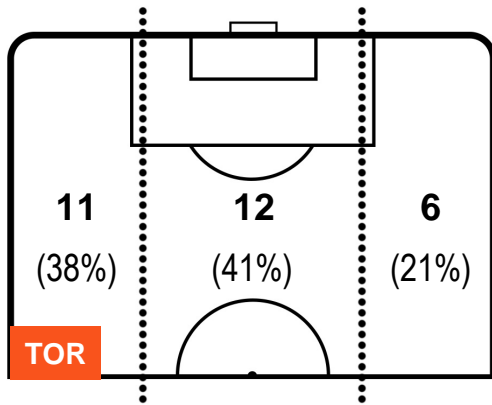

TORINO

TOR 1

1 MIL

MILAN

POSIZIONI MEDIE POSSESSO PALLA (avversario)

- Legenda:**
- 1ª Sostituzione ● Giocatore Entrato ● Giocatore Uscito
 - 2ª Sostituzione ● Giocatore Entrato ● Giocatore Uscito ■ Giocatore Entrato in sostituzione di ●
 - 3ª Sostituzione ● Giocatore Entrato ● Giocatore Uscito ■ Giocatore Entrato in sostituzione di ●

TORINO

TOR 1

1 MIL

MILAN

BARICENTRO

BILANCIAMENTO OFFENSIVO

TORINO

TOR 1

1 MIL

MILAN

ZONE DI TIRO

| | | |
|---|-------------|---|
| 1 | Gol | 1 |
| 8 | In porta | 5 |
| 2 | Fuori Porta | 2 |

CROSS IN GIOCO

PALLE RECUPERATE

TORINO **TOR 1**

1 MIL **MILAN**

MVP (Most Valuable Player)

| | | |
|--------------------------------|--------------|--------------|
| LORENZO DE SILVESTRI | | 29 |
| TORINO | | TOR |
| Ruolo: | Difensore | |
| Altezza: | 1,86m | |
| Peso: | 84 Kg | |
| Data Nascita: | 23/05/1988 | |
| Nazionalità: | ITA | |
| Jog 23% - Run 65% - Sprint 12% | | Km 11.47 |
| 2.634 | 7.472 | 1.364 |
| Statistiche | | |
| Gol | 1 | |
| Occasioni da gol | 1 | |
| Totale tiri | 1 | |
| Tiri in porta (Gol) | 1(1) | |
| Azioni attacco | 3 | |
| Cross | 3 | |
| Palle recuperate | 3 | |
| Minuti giocati | 93' | |