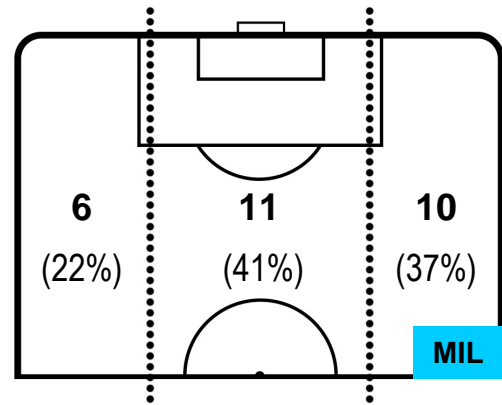

TORINO

TOR 1

1 MIL

MILAN

POSIZIONI MEDIE POSSESSO PALLA (avversario)

- Legenda:**
- 1ª Sostituzione ● Giocatore Entrato ● Giocatore Uscito
 - 2ª Sostituzione ● Giocatore Entrato ● Giocatore Uscito ■ Giocatore Entrato in sostituzione di ●
 - 3ª Sostituzione ● Giocatore Entrato ● Giocatore Uscito ■ Giocatore Entrato in sostituzione di ●

TORINO

TOR 1

1 MIL

MILAN

BARICENTRO

BILANCIAMENTO OFFENSIVO

TORINO

TOR 1

1 MIL

MILAN

ZONE DI TIRO

| | | |
|---|-------------|---|
| 1 | Gol | 1 |
| 8 | In porta | 5 |
| 2 | Fuori Porta | 2 |

CROSS IN GIOCO

PALLE RECUPERATE

TORINO **TOR 1**

1 MIL **MILAN**

MVP (Most Valuable Player)

| | | |
|--------------------------------|--------------|--------------|
| LORENZO DE SILVESTRI | | 29 |
| TORINO | | TOR |
| Ruolo: | Difensore | |
| Altezza: | 1,86m | |
| Peso: | 84 Kg | |
| Data Nascita: | 23/05/1988 | |
| Nazionalità: | ITA | |
| Jog 23% - Run 65% - Sprint 12% | | Km 11.47 |
| 2.634 | 7.472 | 1.364 |
| Statistiche | | |
| Gol | 1 | |
| Occasioni da gol | 1 | |
| Totale tiri | 1 | |
| Tiri in porta (Gol) | 1(1) | |
| Azioni attacco | 3 | |
| Cross | 3 | |
| Palle recuperate | 3 | |
| Minuti giocati | 93' | |