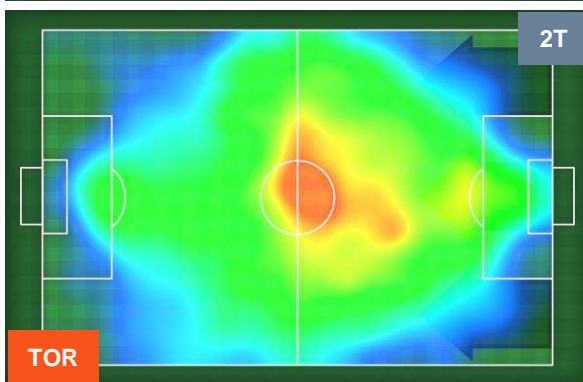

MILAN

HEATMAP

TORINO

TOR 1

1 MIL

MILAN

POSIZIONI MEDIE

- Legenda:**
- 1ª Sostituzione ● Giocatore Entrato ● Giocatore Uscito
 - 2ª Sostituzione ● Giocatore Entrato ● Giocatore Uscito ■ Giocatore Entrato in sostituzione di ●
 - 3ª Sostituzione ● Giocatore Entrato ● Giocatore Uscito ■ Giocatore Entrato in sostituzione di ●