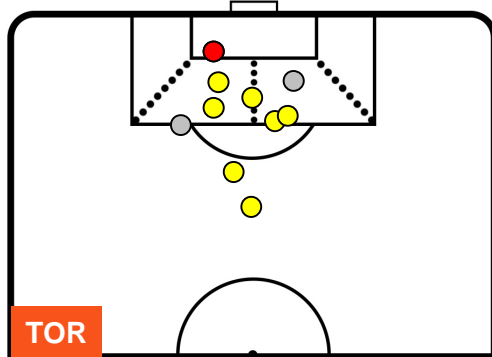

TORINO

TOR 1

1 MIL

MILAN

POSIZIONI MEDIE POSSESSO PALLA (avversario)

- Legenda:**
- 1ª Sostituzione ● Giocatore Entrato ● Giocatore Uscito
 - 2ª Sostituzione ● Giocatore Entrato ● Giocatore Uscito ■ Giocatore Entrato in sostituzione di ●
 - 3ª Sostituzione ● Giocatore Entrato ● Giocatore Uscito ■ Giocatore Entrato in sostituzione di ●

TORINO

TOR 1

1 MIL

MILAN

BARICENTRO

BILANCIAMENTO OFFENSIVO

TORINO

TOR 1

1 MIL

MILAN

ZONE DI TIRO

| | | |
|---|-------------|---|
| 1 | Gol | 1 |
| 8 | In porta | 5 |
| 2 | Fuori Porta | 2 |

CROSS IN GIOCO

PALLE RECUPERATE

TORINO **TOR 1**

1 MIL **MILAN**