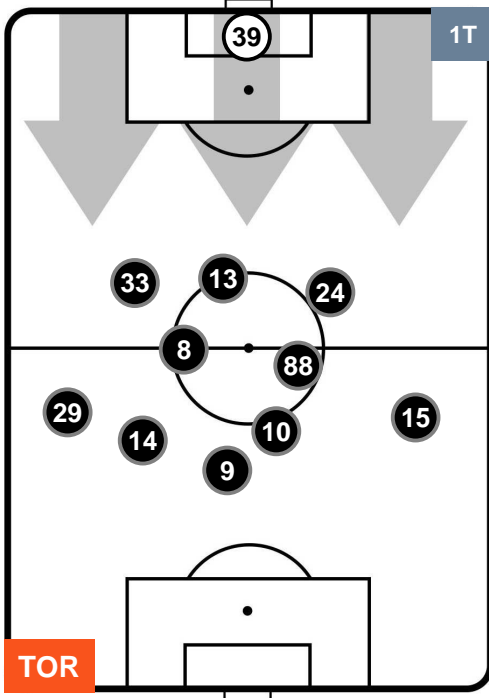

MILAN

HEATMAP

TORINO

TOR 1

1 MIL

MILAN

POSIZIONI MEDIE

- Legenda:**
- 1ª Sostituzione ● Giocatore Entrato ● Giocatore Uscito
 - 2ª Sostituzione ● Giocatore Entrato ● Giocatore Uscito ■ Giocatore Entrato in sostituzione di ●
 - 3ª Sostituzione ● Giocatore Entrato ● Giocatore Uscito ■ Giocatore Entrato in sostituzione di ●

TORINO

TOR 1

1 MIL

MILAN

POSIZIONI MEDIE POSSESSO PALLA (proprio)

- Legenda:**
- 1ª Sostituzione ● Giocatore Entrato ● Giocatore Uscito
 - 2ª Sostituzione ● Giocatore Entrato ● Giocatore Uscito ■ Giocatore Entrato in sostituzione di ●
 - 3ª Sostituzione ● Giocatore Entrato ● Giocatore Uscito ■ Giocatore Entrato in sostituzione di ●

TORINO

TOR 1

1 MIL

MILAN

POSIZIONI MEDIE POSSESSO PALLA (avversario)

- Legenda:**
- 1ª Sostituzione ● Giocatore Entrato ● Giocatore Uscito
 - 2ª Sostituzione ● Giocatore Entrato ● Giocatore Uscito ■ Giocatore Entrato in sostituzione di ●
 - 3ª Sostituzione ● Giocatore Entrato ● Giocatore Uscito ■ Giocatore Entrato in sostituzione di ●