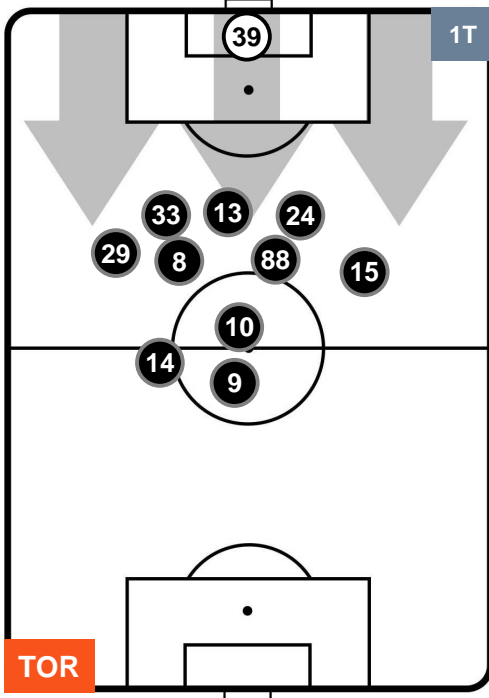

MILAN

HEATMAP

TORINO

TOR 1

1 MIL

MILAN

POSIZIONI MEDIE

- Legenda:**
- 1ª Sostituzione ● Giocatore Entrato ● Giocatore Uscito
 - 2ª Sostituzione ● Giocatore Entrato ● Giocatore Uscito ■ Giocatore Entrato in sostituzione di ●
 - 3ª Sostituzione ● Giocatore Entrato ● Giocatore Uscito ■ Giocatore Entrato in sostituzione di ●

TORINO

TOR 1

1 MIL

MILAN

POSIZIONI MEDIE POSSESSO PALLA (proprio)

- Legenda:**
- 1ª Sostituzione ● Giocatore Entrato ● Giocatore Uscito
 - 2ª Sostituzione ● Giocatore Entrato ● Giocatore Uscito ■ Giocatore Entrato in sostituzione di ●
 - 3ª Sostituzione ● Giocatore Entrato ● Giocatore Uscito ■ Giocatore Entrato in sostituzione di ●

TORINO

TOR 1

1 MIL

MILAN

POSIZIONI MEDIE POSSESSO PALLA (avversario)

- Legenda:**
- 1ª Sostituzione ● Giocatore Entrato ● Giocatore Uscito
 - 2ª Sostituzione ● Giocatore Entrato ● Giocatore Uscito ■ Giocatore Entrato in sostituzione di ●
 - 3ª Sostituzione ● Giocatore Entrato ● Giocatore Uscito ■ Giocatore Entrato in sostituzione di ●

TORINO

TOR 1

1 MIL

MILAN

BARICENTRO

BILANCIAMENTO OFFENSIVO

TORINO

TOR 1