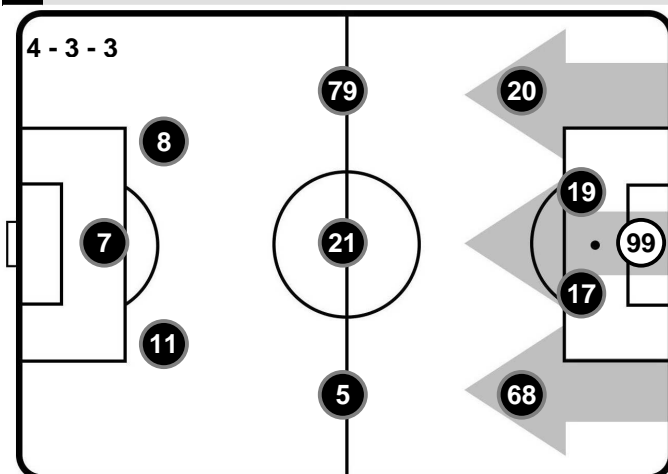

MILAN

- 99 GIANLUIGI DONNARUMMA (P)
- 20 IGNAZIO ABATE
- 19 LEONARDO BONUCCI
- 17 CHRISTIAN ZAPATA
- 68 RICARDO RODRIGUEZ
- 79 FRANK KESSIE
- 21 LUCAS BIGLIA
- 5 GIACOMO BONAVENTURA
- 8 SUSO
- 7 NIKOLA KALINIC
- 11 FABIO BORINI