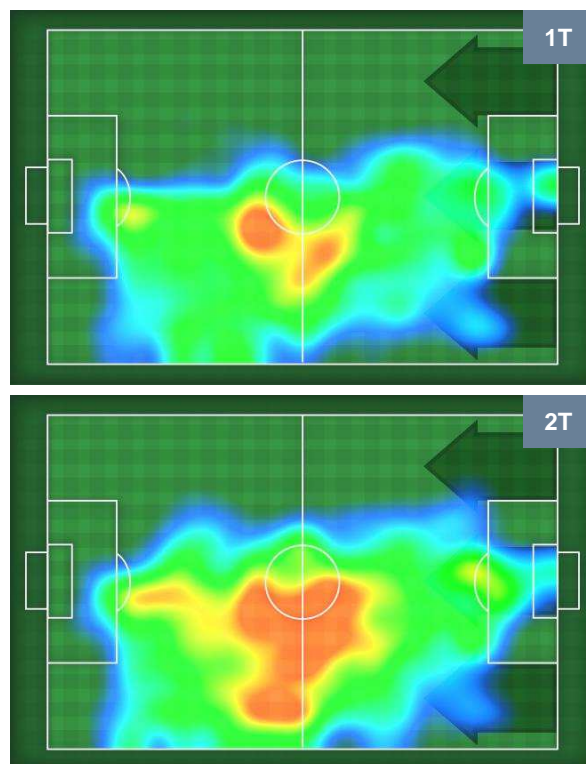

TORINO **TOR 1**

1 MIL **MILAN**

MVP (Most Valuable Player)

LORENZO DE SILVESTRI		29
TORINO		TOR
Ruolo:	Difensore	
Altezza:	1,86m	
Peso:	84 Kg	
Data Nascita:	23/05/1988	
Nazionalità:	ITA	
Jog 23% - Run 65% - Sprint 12%		Km 11.47
2.634	7.472	1.364
Statistiche		
Gol	1	
Occasioni da gol	1	
Totale tiri	1	
Tiri in porta (Gol)	1(1)	
Azioni attacco	3	
Cross	3	
Palle recuperate	3	
Minuti giocati	93'	

GIACOMO BONAVENTURA		5
MILAN		MIL
Ruolo:	Centrocampista	
Altezza:	1,8m	
Peso:	75 Kg	
Data Nascita:	22/08/1989	
Nazionalità:	ITA	
Jog 23% - Run 69% - Sprint 8%		Km 11.809
2.77	8.202	0.837
Statistiche		
Gol	1	
Occasioni da gol	1	
Totale tiri	1	
Tiri in porta (Gol)	1(1)	
Palle recuperate	2	
Minuti giocati	97'	

HeatMap