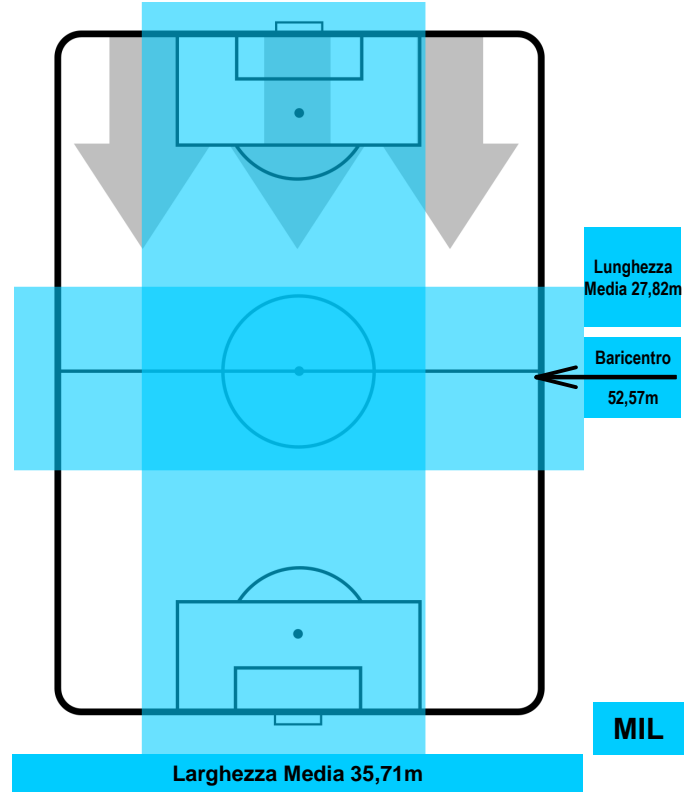

TORINO

TOR 1

1 MIL

MILAN

POSIZIONI MEDIE POSSESSO PALLA (avversario)

- Legenda:**
- 1ª Sostituzione ● Giocatore Entrato ● Giocatore Uscito
 - 2ª Sostituzione ● Giocatore Entrato ● Giocatore Uscito ■ Giocatore Entrato in sostituzione di ●
 - 3ª Sostituzione ● Giocatore Entrato ● Giocatore Uscito ■ Giocatore Entrato in sostituzione di ●

TORINO

TOR 1

1 MIL

MILAN

BARICENTRO

BILANCIAMENTO OFFENSIVO

TORINO

TOR 1

1 MIL

MILAN

ZONE DI TIRO

| | | |
|---|-------------|---|
| 1 | Gol | 1 |
| 8 | In porta | 5 |
| 2 | Fuori Porta | 2 |

CROSS IN GIOCO

PALLE RECUPERATE

TORINO **TOR 1**

1 MIL **MILAN**

MVP (Most Valuable Player)

| | | |
|--------------------------------|--------------|--------------|
| LORENZO DE SILVESTRI | | 29 |
| TORINO | | TOR |
| Ruolo: | Difensore | |
| Altezza: | 1,86m | |
| Peso: | 84 Kg | |
| Data Nascita: | 23/05/1988 | |
| Nazionalità: | ITA | |
| Jog 23% - Run 65% - Sprint 12% | | Km 11.47 |
| 2.634 | 7.472 | 1.364 |
| Statistiche | | |
| Gol | 1 | |
| Occasioni da gol | 1 | |
| Totale tiri | 1 | |
| Tiri in porta (Gol) | 1(1) | |
| Azioni attacco | 3 | |
| Cross | 3 | |
| Palle recuperate | 3 | |
| Minuti giocati | 93' | |