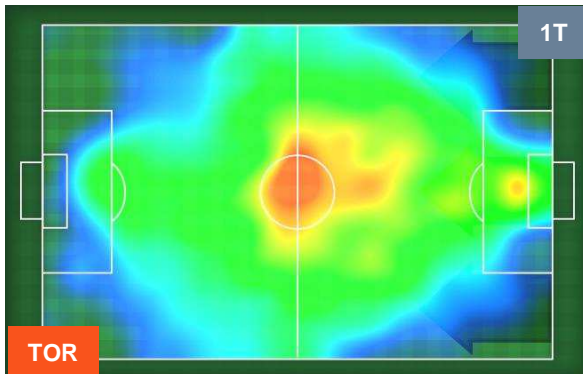

MILAN

HEATMAP

TORINO

TOR 1

1 MIL

MILAN

POSIZIONI MEDIE

- Legenda:**
- 1ª Sostituzione ● Giocatore Entrato ● Giocatore Uscito
 - 2ª Sostituzione ● Giocatore Entrato ● Giocatore Uscito ■ Giocatore Entrato in sostituzione di ●
 - 3ª Sostituzione ● Giocatore Entrato ● Giocatore Uscito ■ Giocatore Entrato in sostituzione di ●