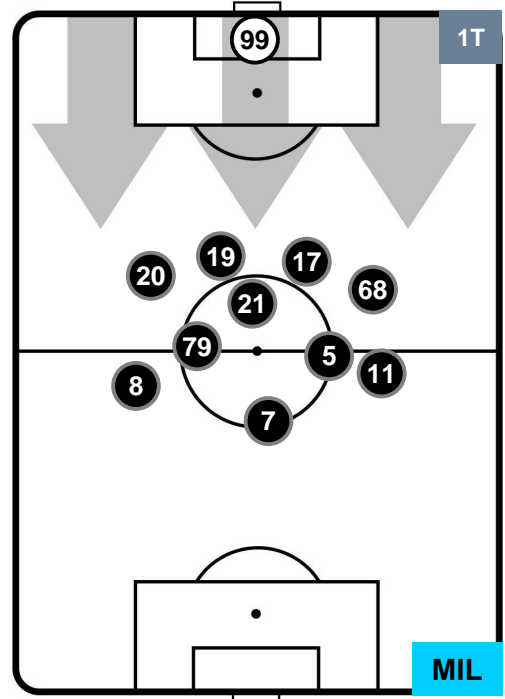

MILAN

HEATMAP

TORINO

TOR 1

1 MIL

MILAN

POSIZIONI MEDIE

- Legenda:**
- 1ª Sostituzione ● Giocatore Entrato ● Giocatore Uscito
 - 2ª Sostituzione ● Giocatore Entrato ● Giocatore Uscito ■ Giocatore Entrato in sostituzione di ●
 - 3ª Sostituzione ● Giocatore Entrato ● Giocatore Uscito ■ Giocatore Entrato in sostituzione di ●

TORINO

TOR 1

1 MIL

MILAN

POSIZIONI MEDIE POSSESSO PALLA (proprio)

- Legenda:**
- 1ª Sostituzione ● Giocatore Entrato ● Giocatore Uscito
 - 2ª Sostituzione ● Giocatore Entrato ● Giocatore Uscito ■ Giocatore Entrato in sostituzione di ●
 - 3ª Sostituzione ● Giocatore Entrato ● Giocatore Uscito ■ Giocatore Entrato in sostituzione di ●

TORINO

TOR 1

1 MIL

MILAN

POSIZIONI MEDIE POSSESSO PALLA (avversario)

- Legenda:**
- 1ª Sostituzione ● Giocatore Entrato ● Giocatore Uscito
 - 2ª Sostituzione ● Giocatore Entrato ● Giocatore Uscito ■ Giocatore Entrato in sostituzione di ●
 - 3ª Sostituzione ● Giocatore Entrato ● Giocatore Uscito ■ Giocatore Entrato in sostituzione di ●