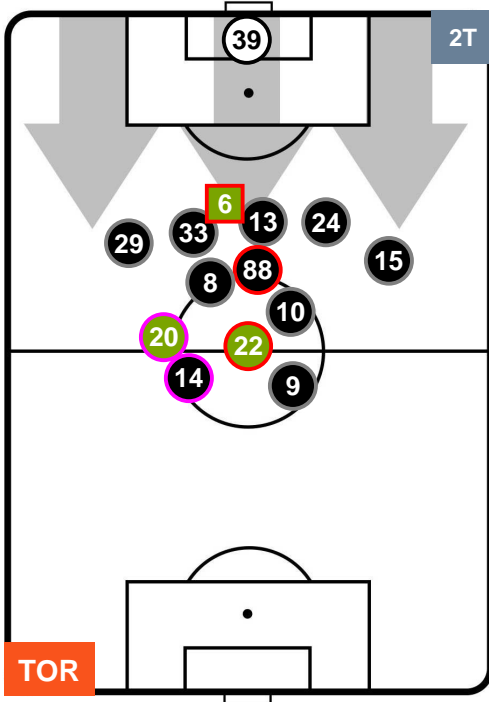

MILAN

HEATMAP

TORINO

TOR 1

1 MIL

MILAN

POSIZIONI MEDIE

- Legenda:**
- 1ª Sostituzione ● Giocatore Entrato ● Giocatore Uscito
 - 2ª Sostituzione ● Giocatore Entrato ● Giocatore Uscito ■ Giocatore Entrato in sostituzione di ●
 - 3ª Sostituzione ● Giocatore Entrato ● Giocatore Uscito ■ Giocatore Entrato in sostituzione di ●

TORINO

TOR 1

1 MIL

MILAN

POSIZIONI MEDIE POSSESSO PALLA (proprio)

- Legenda:**
- 1ª Sostituzione ● Giocatore Entrato ● Giocatore Uscito
 - 2ª Sostituzione ● Giocatore Entrato ● Giocatore Uscito ■ Giocatore Entrato in sostituzione di ●
 - 3ª Sostituzione ● Giocatore Entrato ● Giocatore Uscito ■ Giocatore Entrato in sostituzione di ●

TORINO

TOR 1

1 MIL

MILAN

POSIZIONI MEDIE POSSESSO PALLA (avversario)

- Legenda:**
- 1ª Sostituzione ● Giocatore Entrato ● Giocatore Uscito
 - 2ª Sostituzione ● Giocatore Entrato ● Giocatore Uscito ■ Giocatore Entrato in sostituzione di ●
 - 3ª Sostituzione ● Giocatore Entrato ● Giocatore Uscito ■ Giocatore Entrato in sostituzione di ●

TORINO

TOR 1

1 MIL

MILAN

BARICENTRO

BILANCIAMENTO OFFENSIVO

TORINO

TOR 1