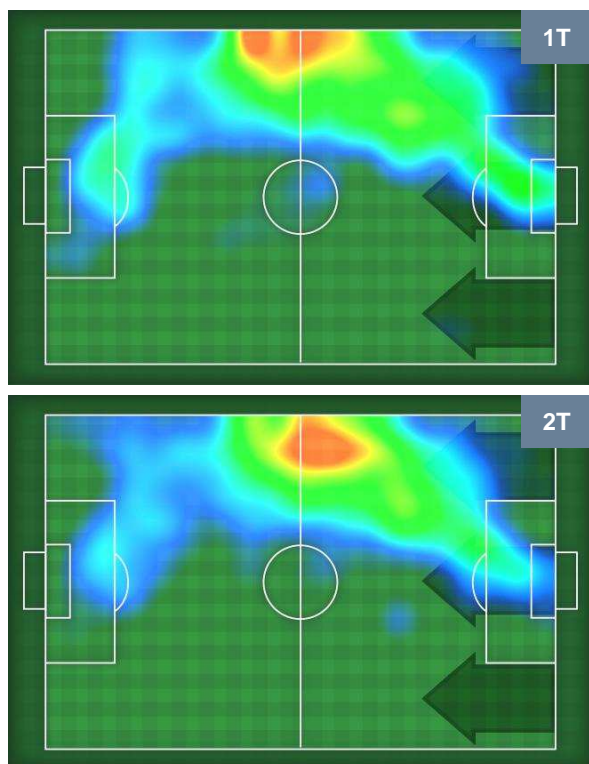

TORINO **TOR 1**

1 MIL **MILAN**

MVP (Most Valuable Player)

LORENZO DE SILVESTRI		29
TORINO		TOR
Ruolo:	Difensore	
Altezza:	1,86m	
Peso:	84 Kg	
Data Nascita:	23/05/1988	
Nazionalità:	ITA	
Jog 23% - Run 65% - Sprint 12%		Km 11.47
2.634	7.472	1.364
Statistiche		
Gol	1	
Occasioni da gol	1	
Totale tiri	1	
Tiri in porta (Gol)	1(1)	
Azioni attacco	3	
Cross	3	
Palle recuperate	3	
Minuti giocati	93'	

GIACOMO BONAVENTURA		5
MILAN		MIL
Ruolo:	Centrocampista	
Altezza:	1,8m	
Peso:	75 Kg	
Data Nascita:	22/08/1989	
Nazionalità:	ITA	
Jog 23% - Run 69% - Sprint 8%		Km 11.809
2.77	8.202	0.837
Statistiche		
Gol	1	
Occasioni da gol	1	
Totale tiri	1	
Tiri in porta (Gol)	1(1)	
Palle recuperate	2	
Minuti giocati	97'	

HeatMap