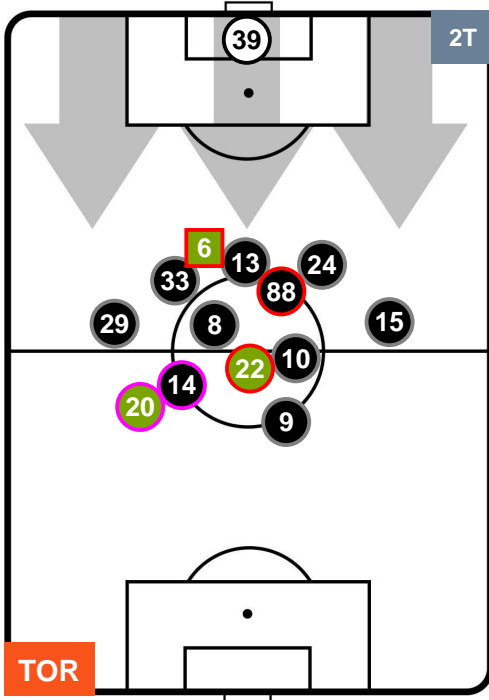

MILAN

HEATMAP

TORINO

TOR 1

1 MIL

MILAN

POSIZIONI MEDIE

- Legenda:**
- 1ª Sostituzione ● Giocatore Entrato ● Giocatore Uscito
 - 2ª Sostituzione ● Giocatore Entrato ● Giocatore Uscito ■ Giocatore Entrato in sostituzione di ●
 - 3ª Sostituzione ● Giocatore Entrato ● Giocatore Uscito ■ Giocatore Entrato in sostituzione di ●

TORINO

TOR 1

1 MIL

MILAN

POSIZIONI MEDIE POSSESSO PALLA (proprio)

- Legenda:**
- 1ª Sostituzione ● Giocatore Entrato ● Giocatore Uscito
 - 2ª Sostituzione ● Giocatore Entrato ● Giocatore Uscito ■ Giocatore Entrato in sostituzione di ●
 - 3ª Sostituzione ● Giocatore Entrato ● Giocatore Uscito ■ Giocatore Entrato in sostituzione di ●