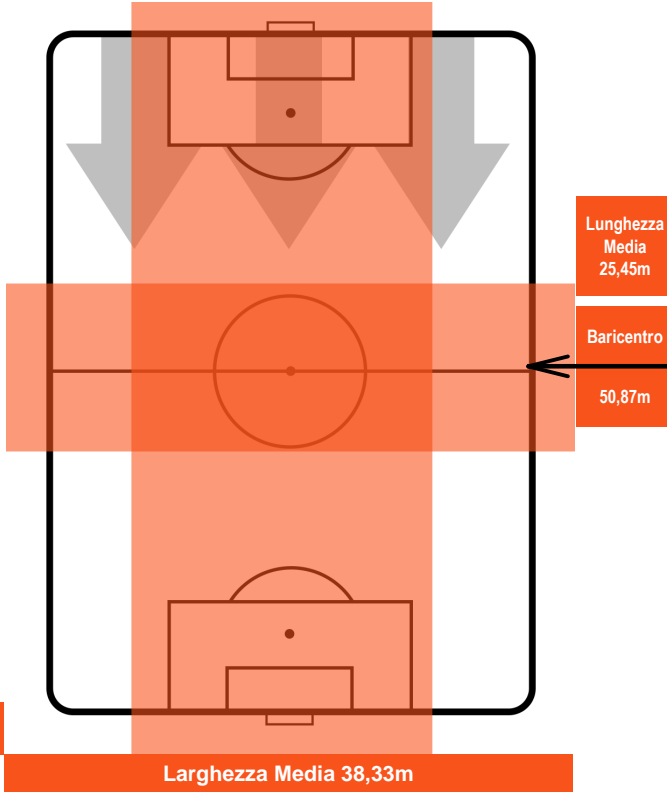

TORINO

TOR 1

1 MIL

MILAN

POSIZIONI MEDIE POSSESSO PALLA (avversario)

- Legenda:**
- 1ª Sostituzione ● Giocatore Entrato ● Giocatore Uscito
 - 2ª Sostituzione ● Giocatore Entrato ● Giocatore Uscito ■ Giocatore Entrato in sostituzione di ●
 - 3ª Sostituzione ● Giocatore Entrato ● Giocatore Uscito ■ Giocatore Entrato in sostituzione di ●

TORINO

TOR 1

1 MIL

MILAN

BARICENTRO

BILANCIAMENTO OFFENSIVO

TORINO

TOR 1

1 MIL

MILAN

ZONE DI TIRO

| | | |
|---|-------------|---|
| 1 | Gol | 1 |
| 8 | In porta | 5 |
| 2 | Fuori Porta | 2 |

CROSS IN GIOCO

PALLE RECUPERATE

TORINO **TOR 1**

1 MIL **MILAN**

MVP (Most Valuable Player)

| | | |
|--------------------------------|--------------|--------------|
| LORENZO DE SILVESTRI | | 29 |
| TORINO | | TOR |
| Ruolo: | Difensore | |
| Altezza: | 1,86m | |
| Peso: | 84 Kg | |
| Data Nascita: | 23/05/1988 | |
| Nazionalità: | ITA | |
| Jog 23% - Run 65% - Sprint 12% | | Km 11.47 |
| 2.634 | 7.472 | 1.364 |
| Statistiche | | |
| Gol | 1 | |
| Occasioni da gol | 1 | |
| Totale tiri | 1 | |
| Tiri in porta (Gol) | 1(1) | |
| Azioni attacco | 3 | |
| Cross | 3 | |
| Palle recuperate | 3 | |
| Minuti giocati | 93' | |