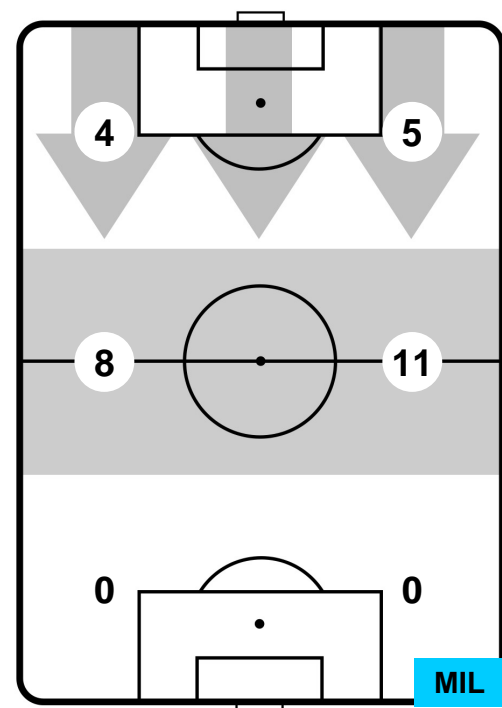

1 MIL

MILAN

ZONE DI TIRO

| | | |
|---|-------------|---|
| 1 | Gol | 1 |
| 8 | In porta | 5 |
| 2 | Fuori Porta | 2 |

CROSS IN GIOCO

PALLE RECUPERATE

TORINO **TOR 1**

1 MIL **MILAN**

MVP (Most Valuable Player)

| | | |
|--------------------------------|--------------|--------------|
| LORENZO DE SILVESTRI | | 29 |
| TORINO | | TOR |
| Ruolo: | Difensore | |
| Altezza: | 1,86m | |
| Peso: | 84 Kg | |
| Data Nascita: | 23/05/1988 | |
| Nazionalità: | ITA | |
| Jog 23% - Run 65% - Sprint 12% | | Km 11.47 |
| 2.634 | 7.472 | 1.364 |
| Statistiche | | |
| Gol | 1 | |
| Occasioni da gol | 1 | |
| Totale tiri | 1 | |
| Tiri in porta (Gol) | 1(1) | |
| Azioni attacco | 3 | |
| Cross | 3 | |
| Palle recuperate | 3 | |
| Minuti giocati | 93' | |