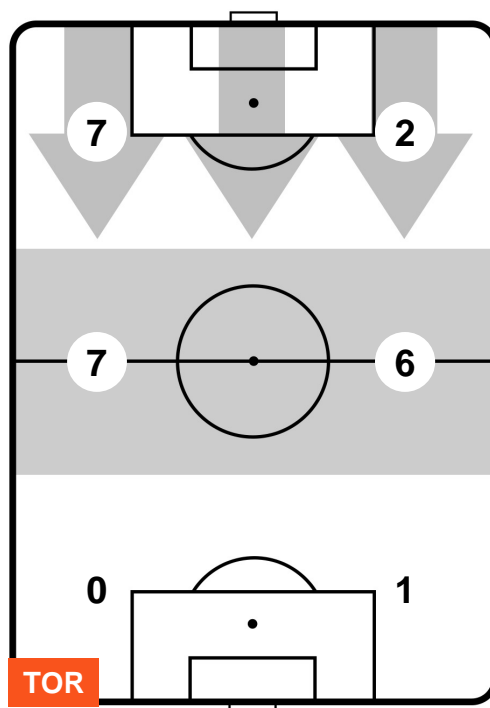

1 MIL

MILAN

ZONE DI TIRO

| | | |
|---|-------------|---|
| 1 | Gol | 1 |
| 8 | In porta | 5 |
| 2 | Fuori Porta | 2 |

CROSS IN GIOCO

PALLE RECUPERATE

TORINO **TOR 1**

1 MIL **MILAN**

MVP (Most Valuable Player)

| | | |
|--------------------------------|--------------|--------------|
| LORENZO DE SILVESTRI | | 29 |
| TORINO | | TOR |
| Ruolo: | Difensore | |
| Altezza: | 1,86m | |
| Peso: | 84 Kg | |
| Data Nascita: | 23/05/1988 | |
| Nazionalità: | ITA | |
| Jog 23% - Run 65% - Sprint 12% | | Km 11.47 |
| 2.634 | 7.472 | 1.364 |
| Statistiche | | |
| Gol | 1 | |
| Occasioni da gol | 1 | |
| Totale tiri | 1 | |
| Tiri in porta (Gol) | 1(1) | |
| Azioni attacco | 3 | |
| Cross | 3 | |
| Palle recuperate | 3 | |
| Minuti giocati | 93' | |