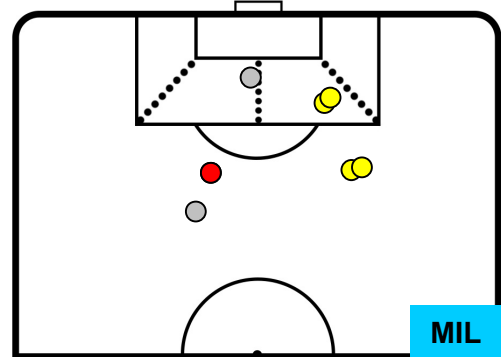

1 MIL

MILAN

ZONE DI TIRO

| | | |
|---|-------------|---|
| 1 | Gol | 1 |
| 8 | In porta | 5 |
| 2 | Fuori Porta | 2 |

CROSS IN GIOCO

PALLE RECUPERATE

TORINO **TOR 1**

1 MIL **MILAN**

MVP (Most Valuable Player)

| | | |
|--------------------------------|--------------|--------------|
| LORENZO DE SILVESTRI | | 29 |
| TORINO | | TOR |
| Ruolo: | Difensore | |
| Altezza: | 1,86m | |
| Peso: | 84 Kg | |
| Data Nascita: | 23/05/1988 | |
| Nazionalità: | ITA | |
| Jog 23% - Run 65% - Sprint 12% | | Km 11.47 |
| 2.634 | 7.472 | 1.364 |
| Statistiche | | |
| Gol | 1 | |
| Occasioni da gol | 1 | |
| Totale tiri | 1 | |
| Tiri in porta (Gol) | 1(1) | |
| Azioni attacco | 3 | |
| Cross | 3 | |
| Palle recuperate | 3 | |
| Minuti giocati | 93' | |