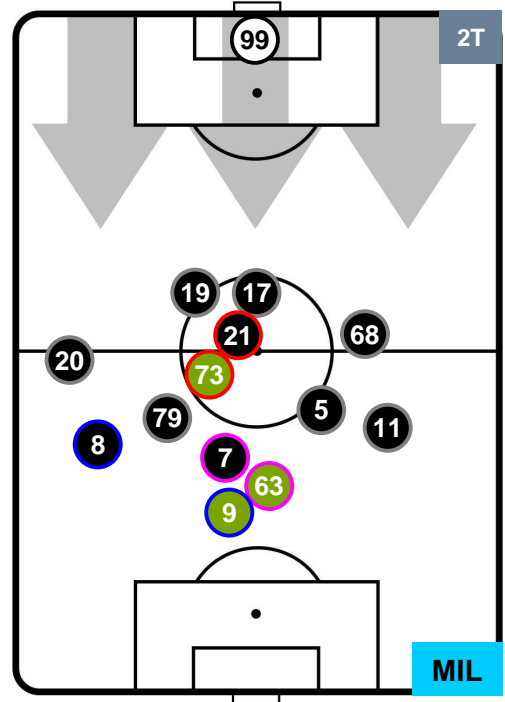

MILAN

HEATMAP

TORINO

TOR 1

1 MIL

MILAN

POSIZIONI MEDIE

- Legenda:**
- 1ª Sostituzione ● Giocatore Entrato ● Giocatore Uscito
 - 2ª Sostituzione ● Giocatore Entrato ● Giocatore Uscito ■ Giocatore Entrato in sostituzione di ●
 - 3ª Sostituzione ● Giocatore Entrato ● Giocatore Uscito ■ Giocatore Entrato in sostituzione di ●

TORINO

TOR 1

1 MIL

MILAN

POSIZIONI MEDIE POSSESSO PALLA (proprio)

- Legenda:**
- 1ª Sostituzione ● Giocatore Entrato ● Giocatore Uscito
 - 2ª Sostituzione ● Giocatore Entrato ● Giocatore Uscito ■ Giocatore Entrato in sostituzione di ●
 - 3ª Sostituzione ● Giocatore Entrato ● Giocatore Uscito ■ Giocatore Entrato in sostituzione di ●

TORINO

TOR 1

1 MIL

MILAN

POSIZIONI MEDIE POSSESSO PALLA (avversario)

- Legenda:**
- 1ª Sostituzione ● Giocatore Entrato ● Giocatore Uscito
 - 2ª Sostituzione ● Giocatore Entrato ● Giocatore Uscito ■ Giocatore Entrato in sostituzione di ●
 - 3ª Sostituzione ● Giocatore Entrato ● Giocatore Uscito ■ Giocatore Entrato in sostituzione di ●