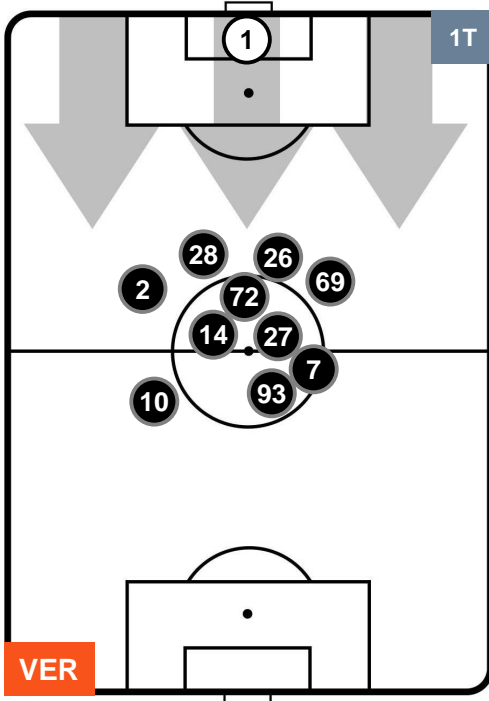

## HEATMAP

HELLAS VERONA

VER 0

1 SAS

SASSUOLO

## POSIZIONI MEDIE

- Legenda:**
- 1ª Sostituzione ● Giocatore Entrato ● Giocatore Uscito
  - 2ª Sostituzione ● Giocatore Entrato ● Giocatore Uscito ■ Giocatore Entrato in sostituzione di ●
  - 3ª Sostituzione ● Giocatore Entrato ● Giocatore Uscito ■ Giocatore Entrato in sostituzione di ●