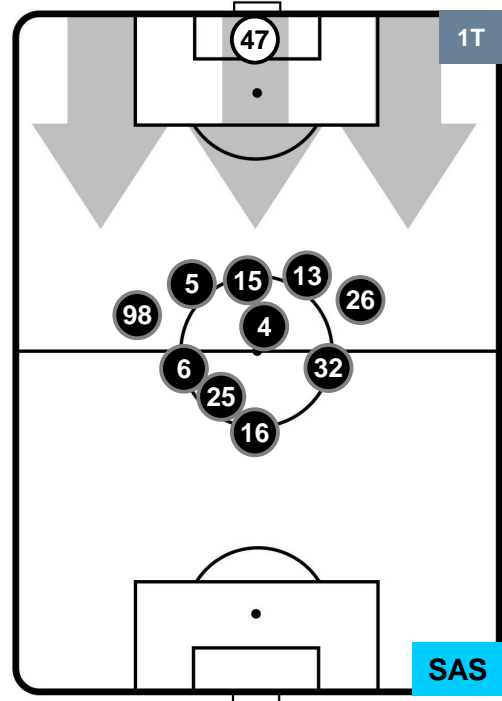

## HEATMAP

HELLAS VERONA

VER 0

1 SAS

SASSUOLO

## POSIZIONI MEDIE

- Legenda:**
- 1ª Sostituzione ● Giocatore Entrato ● Giocatore Uscito
  - 2ª Sostituzione ● Giocatore Entrato ● Giocatore Uscito ■ Giocatore Entrato in sostituzione di ●
  - 3ª Sostituzione ● Giocatore Entrato ● Giocatore Uscito ■ Giocatore Entrato in sostituzione di ●