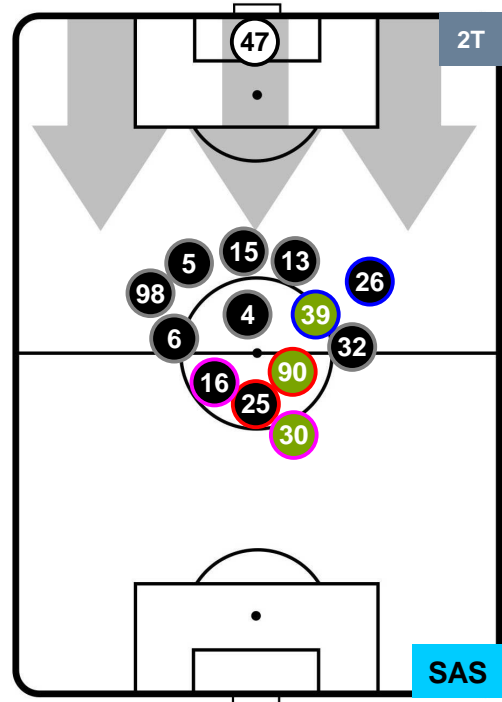

## HEATMAP

HELLAS VERONA

VER 0

1 SAS

SASSUOLO

## POSIZIONI MEDIE

- Legenda:**
- 1ª Sostituzione ● Giocatore Entrato ● Giocatore Uscito
  - 2ª Sostituzione ● Giocatore Entrato ● Giocatore Uscito ■ Giocatore Entrato in sostituzione di ●
  - 3ª Sostituzione ● Giocatore Entrato ● Giocatore Uscito ■ Giocatore Entrato in sostituzione di ●