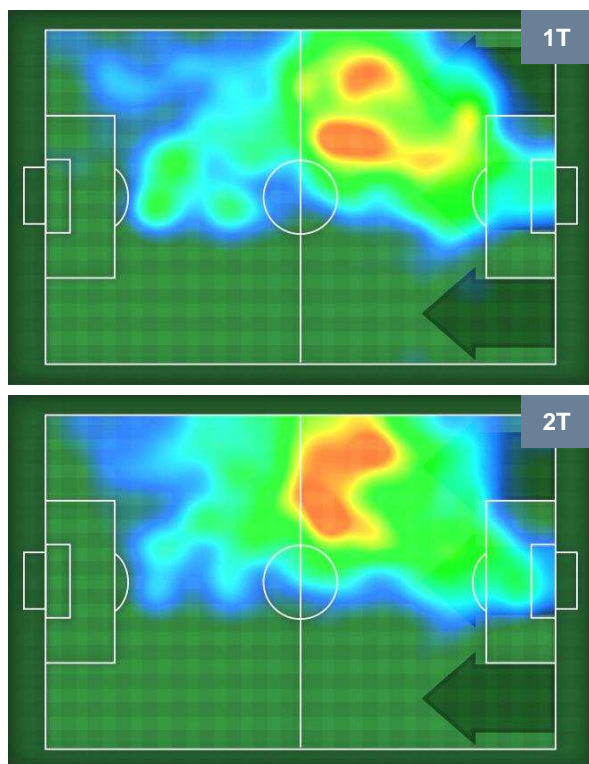

HELLAS VERONA

VER 0

1 SAS

SASSUOLO

MVP (Most Valuable Player)

ROMULO		2
HELLAS VERONA		VER
Ruolo:	Centrocampista	
Altezza:	1,78m	
Peso:	72 Kg	
Data Nascita:	22/05/1987	
Nazionalità:	BRA	
Jog 28% - Run 59% - Sprint 13% Km 10.248		
2.912	6.029	1.307
Statistiche		
Assist	1	
Azioni attacco	3	
Cross	2	
Palle recuperate	3	
Falli subiti	1	
Minuti giocati	96'	

MAURICIO LEMOS		5
SASSUOLO		SAS
Ruolo:	Difensore	
Altezza:	1,87m	
Peso:	85 Kg	
Data Nascita:	28/12/1995	
Nazionalità:	URU	
Jog 27% - Run 67% - Sprint 6% Km 10.651		
2.91	7.18	0.561
Statistiche		
Gol	1	
Occasioni da gol	1	
Totale tiri	1	
Tiri in porta (Gol)	1(1)	
Azioni attacco	1	
Palle recuperate	4	
Falli subiti	3	
Minuti giocati	96'	

HeatMap