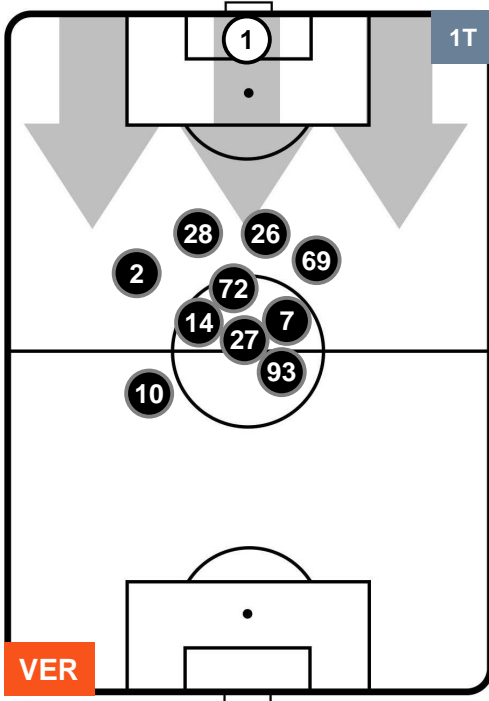

## POSIZIONI MEDIE POSSESSO PALLA (proprio)

- Legenda:**
- 1ª Sostituzione ● Giocatore Entrato ● Giocatore Uscito
  - 2ª Sostituzione ● Giocatore Entrato ● Giocatore Uscito ■ Giocatore Entrato in sostituzione di ●
  - 3ª Sostituzione ● Giocatore Entrato ● Giocatore Uscito ■ Giocatore Entrato in sostituzione di ●

## POSIZIONI MEDIE POSSESSO PALLA (avversario)

- Legenda:**
- 1ª Sostituzione ● Giocatore Entrato ● Giocatore Uscito
  - 2ª Sostituzione ● Giocatore Entrato ● Giocatore Uscito ■ Giocatore Entrato in sostituzione di ●
  - 3ª Sostituzione ● Giocatore Entrato ● Giocatore Uscito ■ Giocatore Entrato in sostituzione di ●