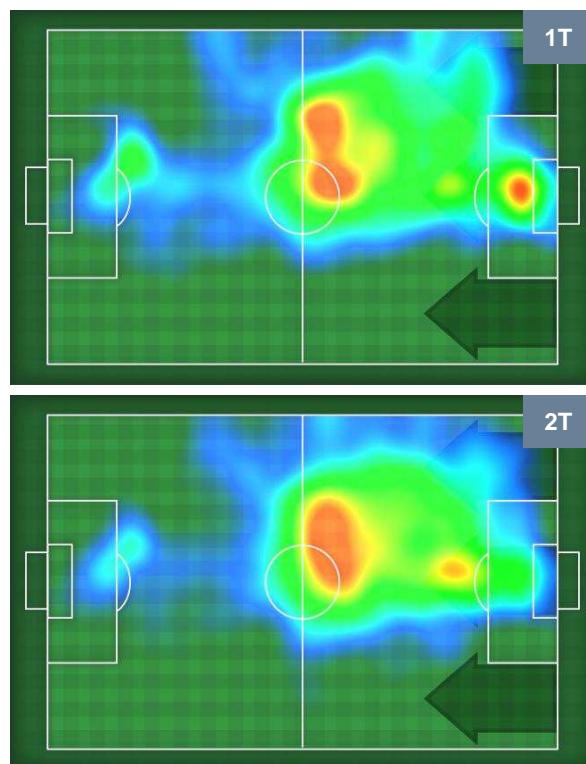

HELLAS VERONA

VER 0

1 SAS

SASSUOLO

MVP (Most Valuable Player)

ROMULO		2
HELLAS VERONA		VER
Ruolo:	Centrocampista	
Altezza:	1,78m	
Peso:	72 Kg	
Data Nascita:	22/05/1987	
Nazionalità:	BRA	
Jog 28% - Run 59% - Sprint 13% Km 10.248		
2.912	6.029	1.307
Statistiche		
Assist	1	
Azioni attacco	3	
Cross	2	
Palle recuperate	3	
Falli subiti	1	
Minuti giocati	96'	

MAURICIO LEMOS		5
SASSUOLO		SAS
Ruolo:	Difensore	
Altezza:	1,87m	
Peso:	85 Kg	
Data Nascita:	28/12/1995	
Nazionalità:	URU	
Jog 27% - Run 67% - Sprint 6% Km 10.651		
2.91	7.18	0.561
Statistiche		
Gol	1	
Occasioni da gol	1	
Totale tiri	1	
Tiri in porta (Gol)	1(1)	
Azioni attacco	1	
Palle recuperate	4	
Falli subiti	3	
Minuti giocati	96'	

HeatMap