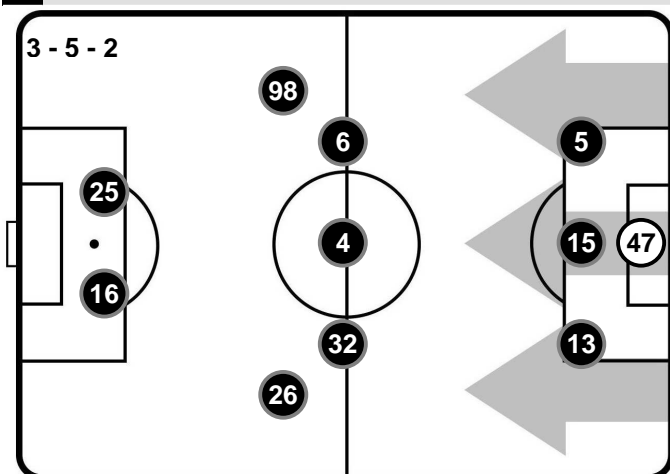

A disposizione

- 70 LEONARDO MARSON
- 77 GIANLUCA PEGOLO
- 8 DAVIDE BIONDINI
- 10 ALESSANDRO MATRI
- 17 NICHOLAS PIERINI
- 22 DAVIDE FRATTESI
- 29 FRANCESCO CASSATA
- 30 KHOUMA BABACAR
- 38 MANUEL FERRINI
- 39 CRISTIAN DELL'ORCO
- 55 TIMO LETSCHERT
- 90 ANTONINO RAGUSA

Allenatore: GIUSEPPE IACHINI