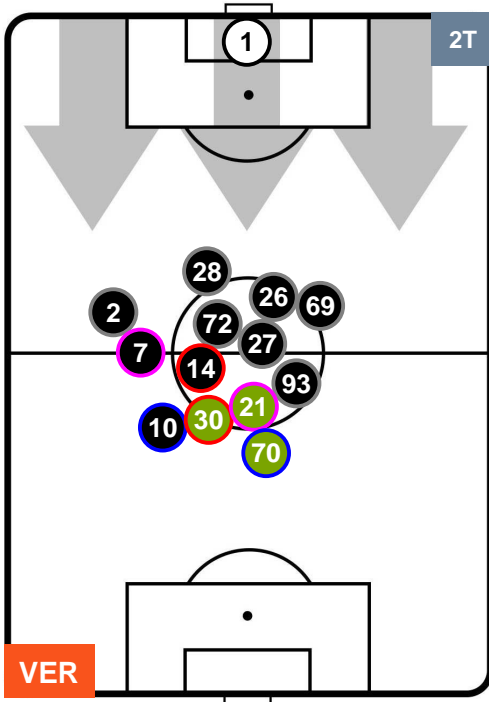

## HEATMAP

HELLAS VERONA

VER 0

1 SAS

SASSUOLO

## POSIZIONI MEDIE

- Legenda:**
- 1ª Sostituzione ● Giocatore Entrato ● Giocatore Uscito
  - 2ª Sostituzione ● Giocatore Entrato ● Giocatore Uscito ■ Giocatore Entrato in sostituzione di ●
  - 3ª Sostituzione ● Giocatore Entrato ● Giocatore Uscito ■ Giocatore Entrato in sostituzione di ●