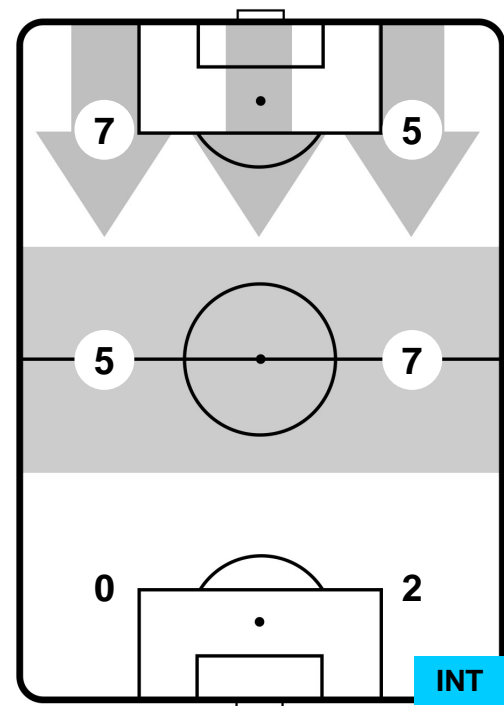

2 INT

INTER

ZONE DI TIRO

CROSS IN GIOCO

PALLE RECUPERATE

CHIEVOVERONA

CHI 1

2 INT

INTER

MVP (Most Valuable Player)

MARIUSZ STEPINSKI	9
CHIEVOVERONA	CHI
Ruolo:	Attaccante
Altezza:	1,83m
Peso:	72 Kg
Data Nascita:	12/05/1995
Nazionalità:	POL
Jog 18% - Run 68% - Sprint 14% Km 1.087	
0.196	0.74
Statistiche	
Gol	1
Occasioni da gol	1
Totale tiri	1
Tiri in porta (Gol)	1(1)
Azioni attacco	1
Minuti giocati	12'