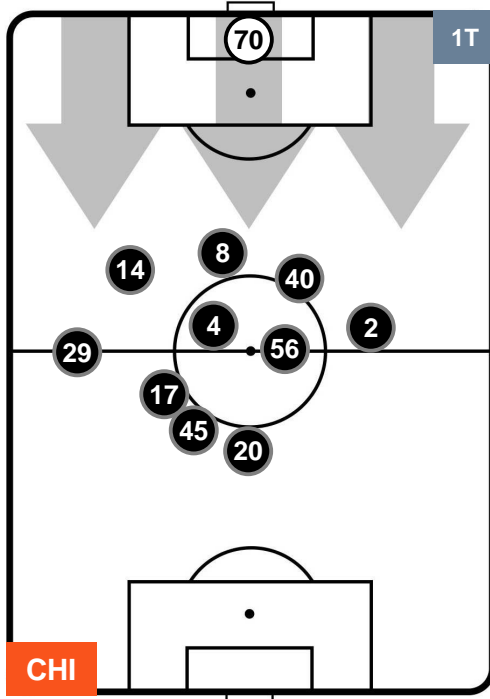

INTER

HEATMAP

CHIEVOVERONA

CHI 1

2 INT

INTER

POSIZIONI MEDIE

- Legenda:**
- 1ª Sostituzione ● Giocatore Entrato ● Giocatore Uscito
 - 2ª Sostituzione ● Giocatore Entrato ● Giocatore Uscito ■ Giocatore Entrato in sostituzione di ●
 - 3ª Sostituzione ● Giocatore Entrato ● Giocatore Uscito ■ Giocatore Entrato in sostituzione di ●

CHIEVOVERONA

CHI 1

2 INT

INTER

POSIZIONI MEDIE POSSESSO PALLA (proprio)

- Legenda:**
- 1ª Sostituzione ● Giocatore Entrato ● Giocatore Uscito
 - 2ª Sostituzione ● Giocatore Entrato ● Giocatore Uscito ■ Giocatore Entrato in sostituzione di ●
 - 3ª Sostituzione ● Giocatore Entrato ● Giocatore Uscito ■ Giocatore Entrato in sostituzione di ●

CHIEVOVERONA

CHI 1

2 INT

INTER

POSIZIONI MEDIE POSSESSO PALLA (avversario)

- Legenda:**
- 1ª Sostituzione ● Giocatore Entrato ● Giocatore Uscito
 - 2ª Sostituzione ● Giocatore Entrato ● Giocatore Uscito ■ Giocatore Entrato in sostituzione di ●
 - 3ª Sostituzione ● Giocatore Entrato ● Giocatore Uscito ■ Giocatore Entrato in sostituzione di ●