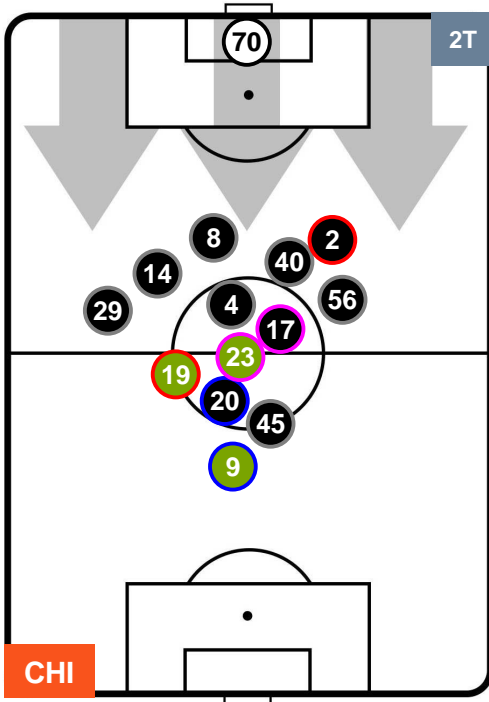

CHIEVOVERONA

CHI 1

2 INT

INTER

POSIZIONI MEDIE POSSESSO PALLA (proprio)

- Legenda:**
- 1ª Sostituzione ● Giocatore Entrato ● Giocatore Uscito
 - 2ª Sostituzione ● Giocatore Entrato ● Giocatore Uscito ■ Giocatore Entrato in sostituzione di ●
 - 3ª Sostituzione ● Giocatore Entrato ● Giocatore Uscito ■ Giocatore Entrato in sostituzione di ●

CHIEVOVERONA

CHI 1

2 INT

INTER

POSIZIONI MEDIE POSSESSO PALLA (avversario)

- Legenda:**
- 1ª Sostituzione ● Giocatore Entrato ● Giocatore Uscito
 - 2ª Sostituzione ● Giocatore Entrato ● Giocatore Uscito ■ Giocatore Entrato in sostituzione di ●
 - 3ª Sostituzione ● Giocatore Entrato ● Giocatore Uscito ■ Giocatore Entrato in sostituzione di ●