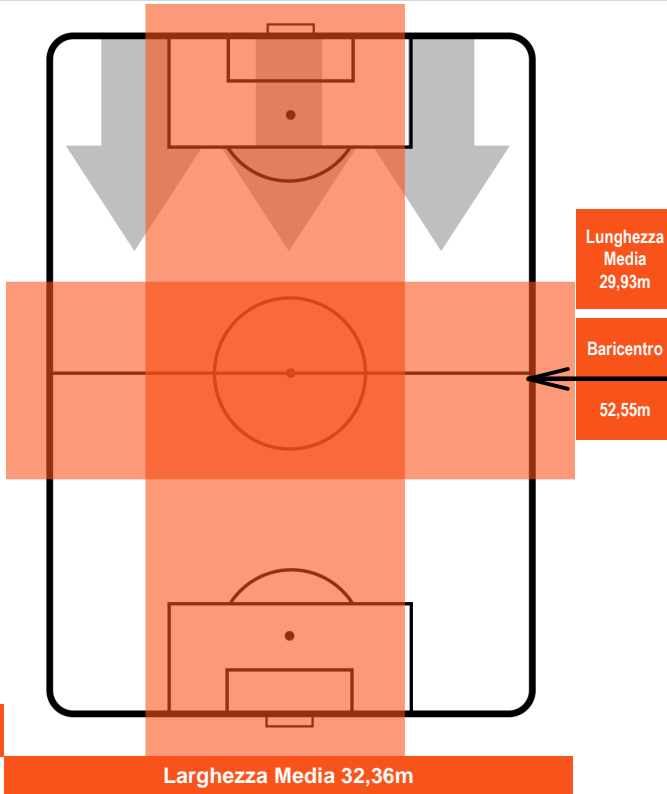

CHIEVOVERONA

CHI 1

2 INT

INTER

POSIZIONI MEDIE POSSESSO PALLA (avversario)

- Legenda:**
- 1ª Sostituzione ● Giocatore Entrato ● Giocatore Uscito
 - 2ª Sostituzione ● Giocatore Entrato ● Giocatore Uscito ■ Giocatore Entrato in sostituzione di ●
 - 3ª Sostituzione ● Giocatore Entrato ● Giocatore Uscito ■ Giocatore Entrato in sostituzione di ●

CHIEVOVERONA

CHI 1

2 INT

INTER

BARICENTRO

BILANCIAMENTO OFFENSIVO

CHIEVOVERONA

CHI 1

2 INT

INTER

ZONE DI TIRO

CROSS IN GIOCO

PALLE RECUPERATE

CHIEVOVERONA

CHI 1

2 INT

INTER

MVP (Most Valuable Player)

MARIUSZ STEPINSKI	9
CHIEVOVERONA	CHI
Ruolo:	Attaccante
Altezza:	1,83m
Peso:	72 Kg
Data Nascita:	12/05/1995
Nazionalità:	POL
Jog 18% - Run 68% - Sprint 14% Km 1.087	
0.196	0.74
Statistiche	
Gol	1
Occasioni da gol	1
Totale tiri	1
Tiri in porta (Gol)	1(1)
Azioni attacco	1
Minuti giocati	12'