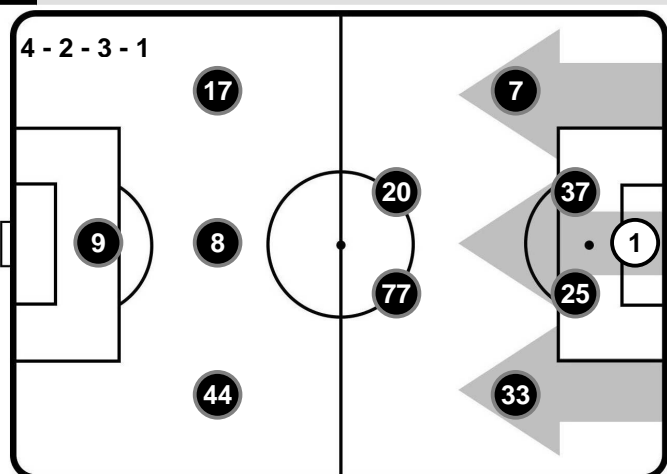

Allenatore: ROLANDO MARAN

Arbitro:
Guardalinee:
Guardalinee:
Quarto Uomo:
V.A.R.:
A.V.A.R.:

PAOLO VALERI
ALFONSO MARRAZZO
GIACOMO PAGANESSI
FABRIZIO PASQUA
PAOLO SILVIO MAZZOLENI
GIULIO DOBOSZ

INTER

- 1 SAMIR HANDANOVIC (P)
- 7 JOAO CANELO
- 37 MILAN SKRINIAR
- 25 MIRANDA
- 33 DANILO D'AMBROSIO
- 20 BORJA VALERO
- 77 MARCELO BROZOVIC
- 17 YANN KARAMOH
- 8 RAFINHA
- 44 IVAN PERISIC
- 9 MAURO ICARDI