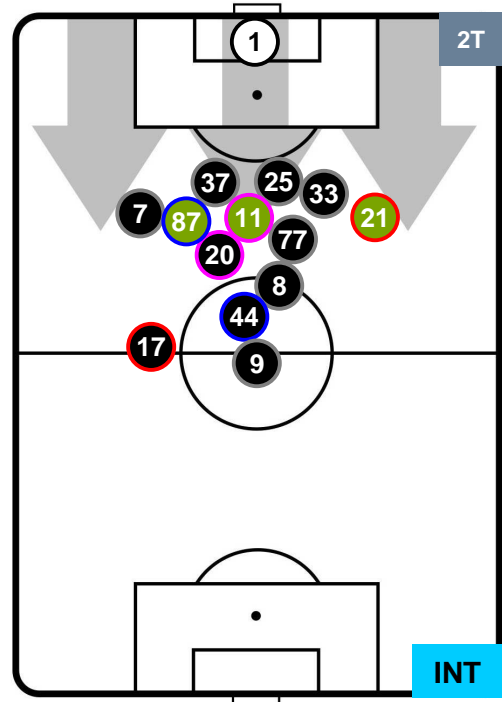

INTER

HEATMAP

CHIEVOVERONA

CHI 1

2 INT

INTER

POSIZIONI MEDIE

- Legenda:**
- 1ª Sostituzione ● Giocatore Entrato ● Giocatore Uscito
 - 2ª Sostituzione ● Giocatore Entrato ● Giocatore Uscito ■ Giocatore Entrato in sostituzione di ●
 - 3ª Sostituzione ● Giocatore Entrato ● Giocatore Uscito ■ Giocatore Entrato in sostituzione di ●

CHIEVOVERONA

CHI 1

2 INT

INTER

POSIZIONI MEDIE POSSESSO PALLA (proprio)

- Legenda:**
- 1ª Sostituzione ● Giocatore Entrato ● Giocatore Uscito
 - 2ª Sostituzione ● Giocatore Entrato ● Giocatore Uscito ■ Giocatore Entrato in sostituzione di ●
 - 3ª Sostituzione ● Giocatore Entrato ● Giocatore Uscito ■ Giocatore Entrato in sostituzione di ●

CHIEVOVERONA

CHI 1

2 INT

INTER

POSIZIONI MEDIE POSSESSO PALLA (avversario)

- Legenda:**
- 1ª Sostituzione ● Giocatore Entrato ● Giocatore Uscito
 - 2ª Sostituzione ● Giocatore Entrato ● Giocatore Uscito ■ Giocatore Entrato in sostituzione di ●
 - 3ª Sostituzione ● Giocatore Entrato ● Giocatore Uscito ■ Giocatore Entrato in sostituzione di ●

CHIEVOVERONA

CHI 1

2 INT

INTER

BARICENTRO

BILANCIAMENTO OFFENSIVO

CHIEVOVERONA

CHI 1