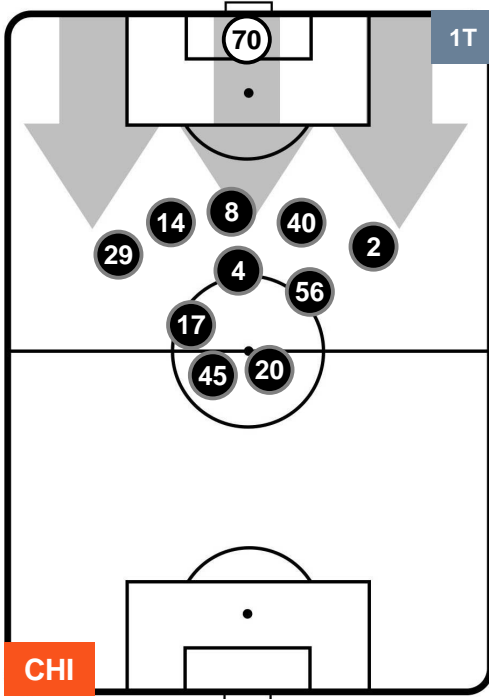

CHIEVOVERONA

CHI 1

2 INT

INTER

POSIZIONI MEDIE POSSESSO PALLA (proprio)

- Legenda:**
- 1ª Sostituzione ● Giocatore Entrato ● Giocatore Uscito
 - 2ª Sostituzione ● Giocatore Entrato ● Giocatore Uscito ■ Giocatore Entrato in sostituzione di ●
 - 3ª Sostituzione ● Giocatore Entrato ● Giocatore Uscito ■ Giocatore Entrato in sostituzione di ●

CHIEVOVERONA

CHI 1

2 INT

INTER

POSIZIONI MEDIE POSSESSO PALLA (avversario)

- Legenda:**
- 1ª Sostituzione ● Giocatore Entrato ● Giocatore Uscito
 - 2ª Sostituzione ● Giocatore Entrato ● Giocatore Uscito ■ Giocatore Entrato in sostituzione di ●
 - 3ª Sostituzione ● Giocatore Entrato ● Giocatore Uscito ■ Giocatore Entrato in sostituzione di ●