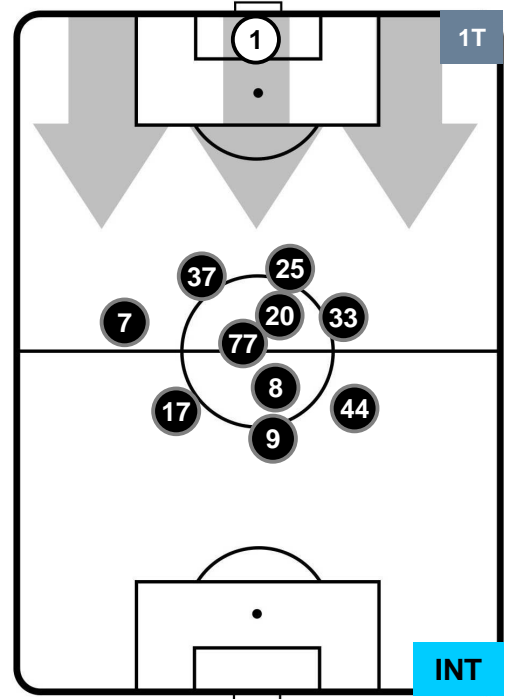

INTER

HEATMAP

CHIEVOVERONA

CHI 1

2 INT

INTER

POSIZIONI MEDIE

- Legenda:**
- 1ª Sostituzione ● Giocatore Entrato ● Giocatore Uscito
 - 2ª Sostituzione ● Giocatore Entrato ● Giocatore Uscito ■ Giocatore Entrato in sostituzione di ●
 - 3ª Sostituzione ● Giocatore Entrato ● Giocatore Uscito ■ Giocatore Entrato in sostituzione di ●

CHIEVOVERONA

CHI 1

2 INT

INTER

POSIZIONI MEDIE POSSESSO PALLA (proprio)

- Legenda:**
- 1ª Sostituzione ● Giocatore Entrato ● Giocatore Uscito
 - 2ª Sostituzione ● Giocatore Entrato ● Giocatore Uscito ■ Giocatore Entrato in sostituzione di ●
 - 3ª Sostituzione ● Giocatore Entrato ● Giocatore Uscito ■ Giocatore Entrato in sostituzione di ●