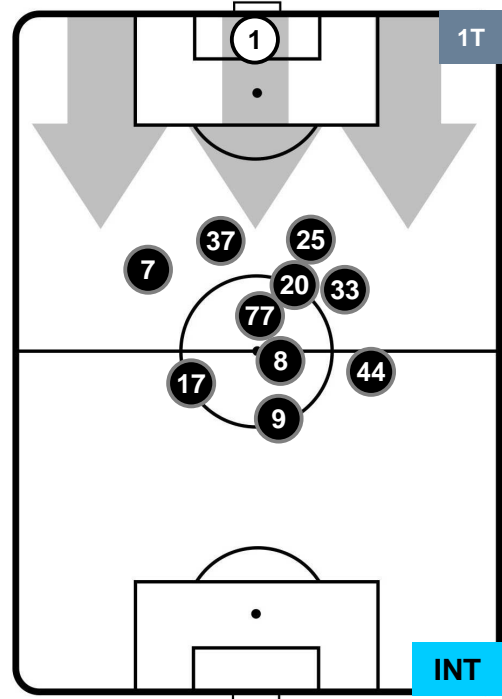

INTER

HEATMAP

CHIEVOVERONA

CHI 1

2 INT

INTER

POSIZIONI MEDIE

- Legenda:**
- 1ª Sostituzione ● Giocatore Entrato ● Giocatore Uscito
 - 2ª Sostituzione ● Giocatore Entrato ● Giocatore Uscito ■ Giocatore Entrato in sostituzione di ●
 - 3ª Sostituzione ● Giocatore Entrato ● Giocatore Uscito ■ Giocatore Entrato in sostituzione di ●

CHIEVOVERONA

CHI 1

2 INT

INTER

POSIZIONI MEDIE POSSESSO PALLA (proprio)

- Legenda:**
- 1ª Sostituzione ● Giocatore Entrato ● Giocatore Uscito
 - 2ª Sostituzione ● Giocatore Entrato ● Giocatore Uscito ■ Giocatore Entrato in sostituzione di ●
 - 3ª Sostituzione ● Giocatore Entrato ● Giocatore Uscito ■ Giocatore Entrato in sostituzione di ●

CHIEVOVERONA

CHI 1

2 INT

INTER

POSIZIONI MEDIE POSSESSO PALLA (avversario)

- Legenda:**
- 1ª Sostituzione ● Giocatore Entrato ● Giocatore Uscito
 - 2ª Sostituzione ● Giocatore Entrato ● Giocatore Uscito ■ Giocatore Entrato in sostituzione di ●
 - 3ª Sostituzione ● Giocatore Entrato ● Giocatore Uscito ■ Giocatore Entrato in sostituzione di ●

CHIEVOVERONA

CHI 1

2 INT

INTER

BARICENTRO

BILANCIAMENTO OFFENSIVO

CHIEVOVERONA

CHI 1