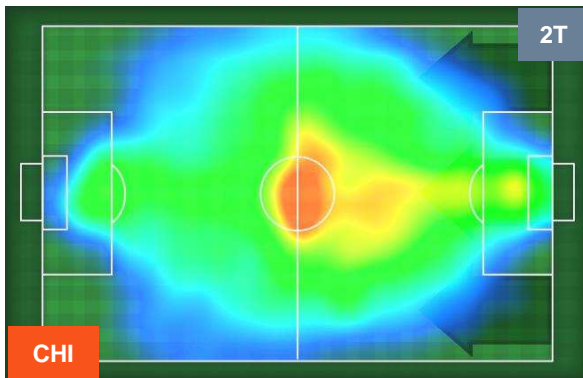

INTER

HEATMAP

CHIEVOVERONA

CHI 1

2 INT

INTER

POSIZIONI MEDIE

- Legenda:**
- 1ª Sostituzione ● Giocatore Entrato ● Giocatore Uscito
 - 2ª Sostituzione ● Giocatore Entrato ● Giocatore Uscito ■ Giocatore Entrato in sostituzione di ●
 - 3ª Sostituzione ● Giocatore Entrato ● Giocatore Uscito ■ Giocatore Entrato in sostituzione di ●