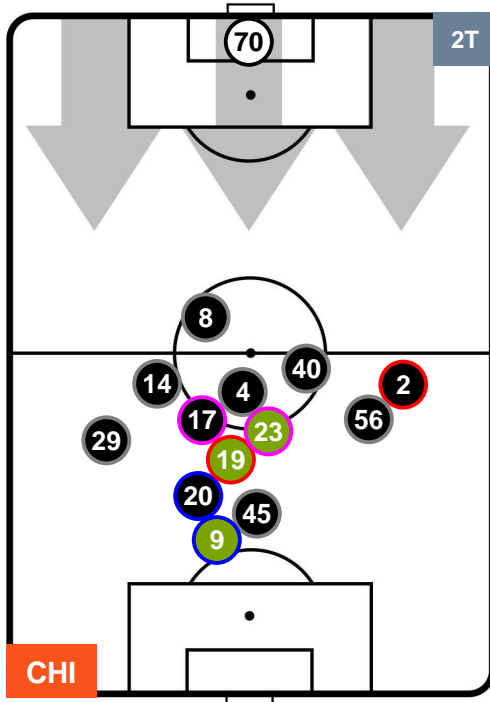

INTER

HEATMAP

CHIEVOVERONA

CHI 1

2 INT

INTER

POSIZIONI MEDIE

- Legenda:**
- 1ª Sostituzione ● Giocatore Entrato ● Giocatore Uscito
 - 2ª Sostituzione ● Giocatore Entrato ● Giocatore Uscito ■ Giocatore Entrato in sostituzione di ●
 - 3ª Sostituzione ● Giocatore Entrato ● Giocatore Uscito ■ Giocatore Entrato in sostituzione di ●

CHIEVOVERONA

CHI 1

2 INT

INTER

POSIZIONI MEDIE POSSESSO PALLA (proprio)

- Legenda:**
- 1ª Sostituzione ● Giocatore Entrato ● Giocatore Uscito
 - 2ª Sostituzione ● Giocatore Entrato ● Giocatore Uscito ■ Giocatore Entrato in sostituzione di ●
 - 3ª Sostituzione ● Giocatore Entrato ● Giocatore Uscito ■ Giocatore Entrato in sostituzione di ●

CHIEVOVERONA

CHI 1

2 INT

INTER

POSIZIONI MEDIE POSSESSO PALLA (avversario)

- Legenda:**
- 1ª Sostituzione ● Giocatore Entrato ● Giocatore Uscito
 - 2ª Sostituzione ● Giocatore Entrato ● Giocatore Uscito ■ Giocatore Entrato in sostituzione di ●
 - 3ª Sostituzione ● Giocatore Entrato ● Giocatore Uscito ■ Giocatore Entrato in sostituzione di ●