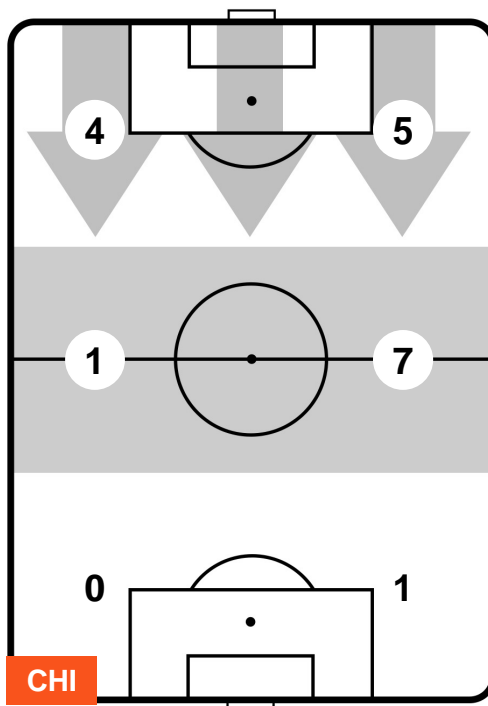

2 INT

INTER

ZONE DI TIRO

CROSS IN GIOCO

PALLE RECUPERATE

CHIEVOVERONA

CHI 1

2 INT

INTER

MVP (Most Valuable Player)

MARIUSZ STEPINSKI	9
CHIEVOVERONA	CHI
Ruolo:	Attaccante
Altezza:	1,83m
Peso:	72 Kg
Data Nascita:	12/05/1995
Nazionalità:	POL
Jog 18% - Run 68% - Sprint 14% Km 1.087	
0.196	0.74
Statistiche	
Gol	1
Occasioni da gol	1
Totale tiri	1
Tiri in porta (Gol)	1(1)
Azioni attacco	1
Minuti giocati	12'