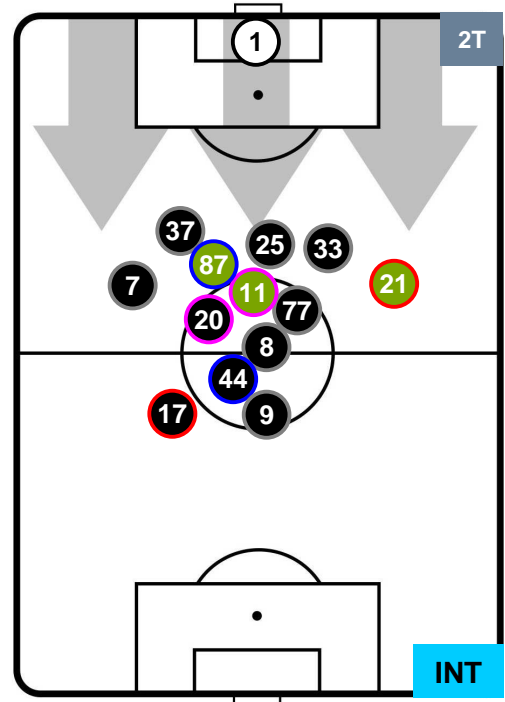

INTER

HEATMAP

CHIEVOVERONA

CHI 1

2 INT

INTER

POSIZIONI MEDIE

- Legenda:**
- 1ª Sostituzione ● Giocatore Entrato ● Giocatore Uscito
 - 2ª Sostituzione ● Giocatore Entrato ● Giocatore Uscito ■ Giocatore Entrato in sostituzione di ●
 - 3ª Sostituzione ● Giocatore Entrato ● Giocatore Uscito ■ Giocatore Entrato in sostituzione di ●

CHIEVOVERONA

CHI 1

2 INT

INTER

POSIZIONI MEDIE POSSESSO PALLA (proprio)

- Legenda:**
- 1ª Sostituzione ● Giocatore Entrato ● Giocatore Uscito
 - 2ª Sostituzione ● Giocatore Entrato ● Giocatore Uscito ■ Giocatore Entrato in sostituzione di ●
 - 3ª Sostituzione ● Giocatore Entrato ● Giocatore Uscito ■ Giocatore Entrato in sostituzione di ●

CHIEVOVERONA

CHI 1

2 INT

INTER

POSIZIONI MEDIE POSSESSO PALLA (avversario)

- Legenda:**
- 1ª Sostituzione ● Giocatore Entrato ● Giocatore Uscito
 - 2ª Sostituzione ● Giocatore Entrato ● Giocatore Uscito ■ Giocatore Entrato in sostituzione di ●
 - 3ª Sostituzione ● Giocatore Entrato ● Giocatore Uscito ■ Giocatore Entrato in sostituzione di ●