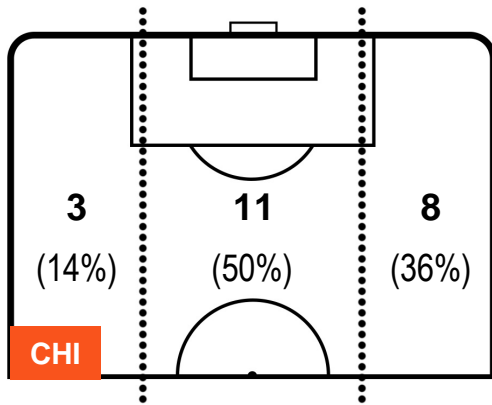

CHIEVOVERONA

CHI 1

2 INT

INTER

POSIZIONI MEDIE POSSESSO PALLA (avversario)

- Legenda:**
- 1ª Sostituzione ● Giocatore Entrato ● Giocatore Uscito
 - 2ª Sostituzione ● Giocatore Entrato ● Giocatore Uscito ■ Giocatore Entrato in sostituzione di ●
 - 3ª Sostituzione ● Giocatore Entrato ● Giocatore Uscito ■ Giocatore Entrato in sostituzione di ●

CHIEVOVERONA

CHI 1

2 INT

INTER

BARICENTRO

BILANCIAMENTO OFFENSIVO

CHIEVOVERONA

CHI 1

2 INT

INTER

ZONE DI TIRO

CROSS IN GIOCO

PALLE RECUPERATE

CHIEVOVERONA

CHI 1

2 INT