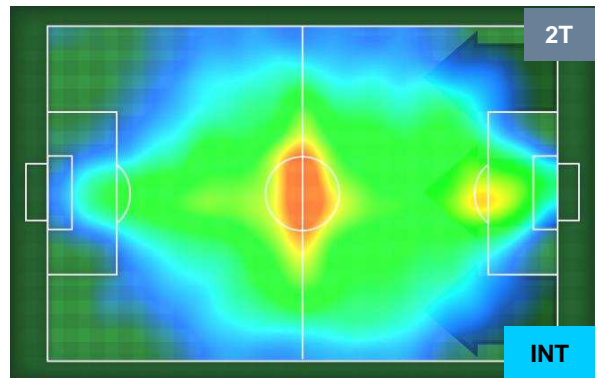

INTER

HEATMAP

CHIEVOVERONA

CHI 1

2 INT

INTER

POSIZIONI MEDIE

- Legenda:**
- 1ª Sostituzione ● Giocatore Entrato ● Giocatore Uscito
 - 2ª Sostituzione ● Giocatore Entrato ● Giocatore Uscito ■ Giocatore Entrato in sostituzione di ●
 - 3ª Sostituzione ● Giocatore Entrato ● Giocatore Uscito ■ Giocatore Entrato in sostituzione di ●