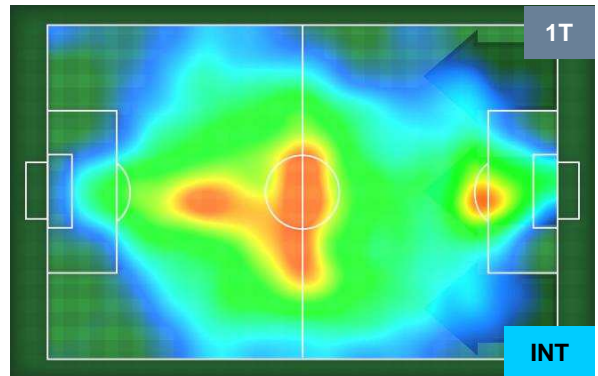

INTER

HEATMAP

CHIEVOVERONA

CHI 1

2 INT

INTER

POSIZIONI MEDIE

- Legenda:**
- 1ª Sostituzione ● Giocatore Entrato ● Giocatore Uscito
 - 2ª Sostituzione ● Giocatore Entrato ● Giocatore Uscito ■ Giocatore Entrato in sostituzione di ●
 - 3ª Sostituzione ● Giocatore Entrato ● Giocatore Uscito ■ Giocatore Entrato in sostituzione di ●