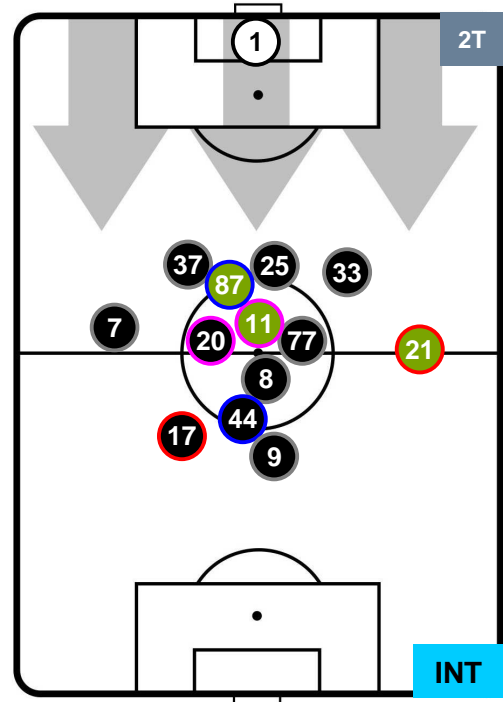

INTER

HEATMAP

CHIEVOVERONA

CHI 1

2 INT

INTER

POSIZIONI MEDIE

- Legenda:**
- 1ª Sostituzione ● Giocatore Entrato ● Giocatore Uscito
 - 2ª Sostituzione ● Giocatore Entrato ● Giocatore Uscito ■ Giocatore Entrato in sostituzione di ●
 - 3ª Sostituzione ● Giocatore Entrato ● Giocatore Uscito ■ Giocatore Entrato in sostituzione di ●

CHIEVOVERONA

CHI 1

2 INT

INTER

POSIZIONI MEDIE POSSESSO PALLA (proprio)

- Legenda:**
- 1ª Sostituzione ● Giocatore Entrato ● Giocatore Uscito
 - 2ª Sostituzione ● Giocatore Entrato ● Giocatore Uscito ■ Giocatore Entrato in sostituzione di ●
 - 3ª Sostituzione ● Giocatore Entrato ● Giocatore Uscito ■ Giocatore Entrato in sostituzione di ●

CHIEVOVERONA

CHI 1

2 INT

INTER

POSIZIONI MEDIE POSSESSO PALLA (avversario)

- Legenda:**
- 1ª Sostituzione ● Giocatore Entrato ● Giocatore Uscito
 - 2ª Sostituzione ● Giocatore Entrato ● Giocatore Uscito ■ Giocatore Entrato in sostituzione di ●
 - 3ª Sostituzione ● Giocatore Entrato ● Giocatore Uscito ■ Giocatore Entrato in sostituzione di ●