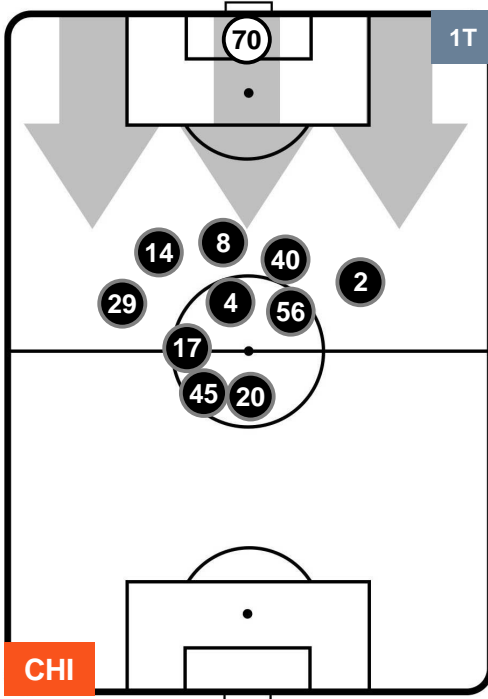

INTER

HEATMAP

CHIEVOVERONA

CHI 1

2 INT

INTER

POSIZIONI MEDIE

- Legenda:**
- 1ª Sostituzione ● Giocatore Entrato ● Giocatore Uscito
 - 2ª Sostituzione ● Giocatore Entrato ● Giocatore Uscito ■ Giocatore Entrato in sostituzione di ●
 - 3ª Sostituzione ● Giocatore Entrato ● Giocatore Uscito ■ Giocatore Entrato in sostituzione di ●

CHIEVOVERONA

CHI 1

2 INT

INTER

POSIZIONI MEDIE POSSESSO PALLA (proprio)

- Legenda:**
- 1ª Sostituzione ● Giocatore Entrato ● Giocatore Uscito
 - 2ª Sostituzione ● Giocatore Entrato ● Giocatore Uscito ■ Giocatore Entrato in sostituzione di ●
 - 3ª Sostituzione ● Giocatore Entrato ● Giocatore Uscito ■ Giocatore Entrato in sostituzione di ●