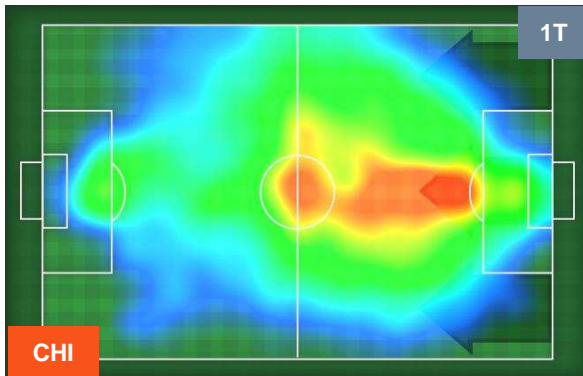

INTER

HEATMAP

CHIEVOVERONA

CHI 1

2 INT

INTER

POSIZIONI MEDIE

- Legenda:**
- 1ª Sostituzione ● Giocatore Entrato ● Giocatore Uscito
 - 2ª Sostituzione ● Giocatore Entrato ● Giocatore Uscito ■ Giocatore Entrato in sostituzione di ●
 - 3ª Sostituzione ● Giocatore Entrato ● Giocatore Uscito ■ Giocatore Entrato in sostituzione di ●