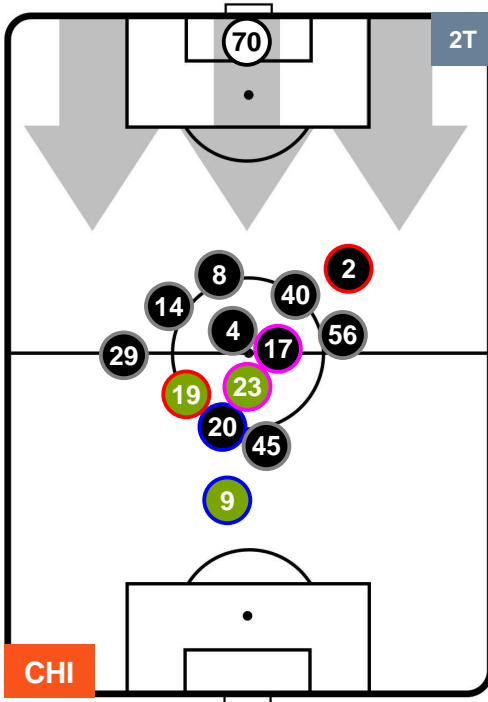

INTER

HEATMAP

CHIEVOVERONA

CHI 1

2 INT

INTER

POSIZIONI MEDIE

- Legenda:**
- 1ª Sostituzione ● Giocatore Entrato ● Giocatore Uscito
 - 2ª Sostituzione ● Giocatore Entrato ● Giocatore Uscito ■ Giocatore Entrato in sostituzione di ●
 - 3ª Sostituzione ● Giocatore Entrato ● Giocatore Uscito ■ Giocatore Entrato in sostituzione di ●

CHIEVOVERONA

CHI 1

2 INT

INTER

POSIZIONI MEDIE POSSESSO PALLA (proprio)

- Legenda:**
- 1ª Sostituzione ● Giocatore Entrato ● Giocatore Uscito
 - 2ª Sostituzione ● Giocatore Entrato ● Giocatore Uscito ■ Giocatore Entrato in sostituzione di ●
 - 3ª Sostituzione ● Giocatore Entrato ● Giocatore Uscito ■ Giocatore Entrato in sostituzione di ●