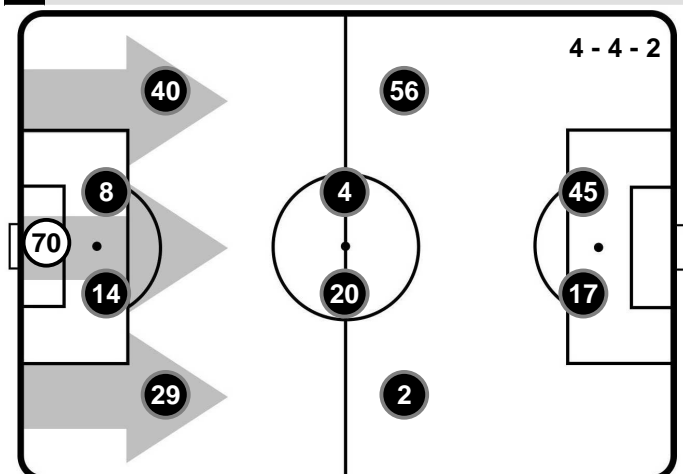

CHIEVOVERONA

CHI 1

2 INT

INTER

FORMAZIONI

CHIEVOVERONA

- 70 STEFANO SORRENTINO (P)
- 29 FABRIZIO CACCIATORE
- 14 MATTIA BANI
- 8 IVAN RADOVANOVIC
- 40 NENAD TOMOVIC
- 2 PAWEL JAROSZYNSKI
- 20 MANUEL PUCCIARELLI
- 4 NICOLA RIGONI
- 56 PERPARIM HETEMAJ
- 17 EMANUELE GIACCHERINI
- 45 ROBERTO INGLESE