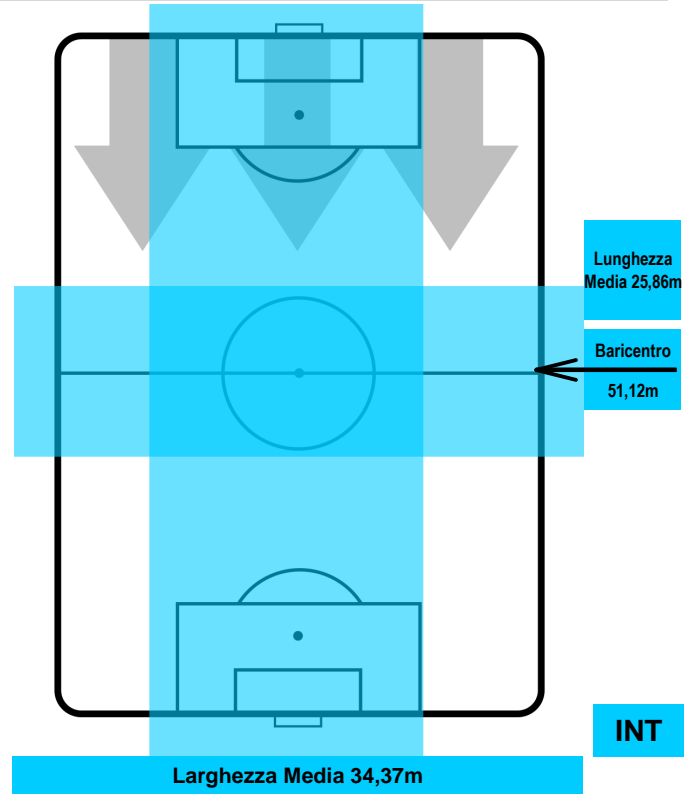

CHIEVOVERONA

CHI 1

2 INT

INTER

POSIZIONI MEDIE POSSESSO PALLA (avversario)

- Legenda:**
- 1ª Sostituzione ● Giocatore Entrato ● Giocatore Uscito
 - 2ª Sostituzione ● Giocatore Entrato ● Giocatore Uscito ■ Giocatore Entrato in sostituzione di ●
 - 3ª Sostituzione ● Giocatore Entrato ● Giocatore Uscito ■ Giocatore Entrato in sostituzione di ●

CHIEVOVERONA

CHI 1

2 INT

INTER

BARICENTRO

BILANCIAMENTO OFFENSIVO

CHIEVOVERONA

CHI 1

2 INT

INTER

ZONE DI TIRO

CROSS IN GIOCO

PALLE RECUPERATE

CHIEVOVERONA

CHI 1

2 INT

INTER

MVP (Most Valuable Player)

MARIUSZ STEPINSKI	9
CHIEVOVERONA	CHI
Ruolo:	Attaccante
Altezza:	1,83m
Peso:	72 Kg
Data Nascita:	12/05/1995
Nazionalità:	POL
Jog 18% - Run 68% - Sprint 14% Km 1.087	
0.196	0.74
Statistiche	
Gol	1
Occasioni da gol	1
Totale tiri	1
Tiri in porta (Gol)	1(1)
Azioni attacco	1
Minuti giocati	12'