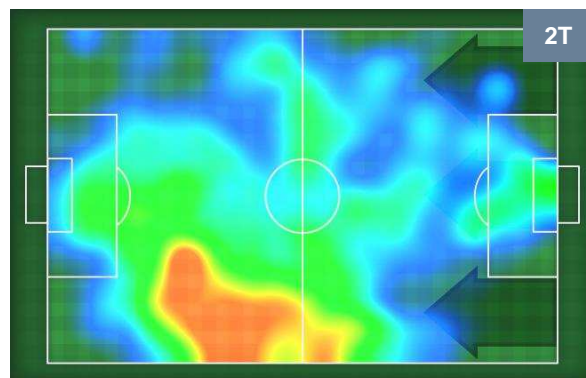

CHIEVOVERONA

CHI 1

2 INT

INTER

MVP (Most Valuable Player)

MARIUSZ STEPINSKI	9
CHIEVOVERONA	CHI
Ruolo:	Attaccante
Altezza:	1,83m
Peso:	72 Kg
Data Nascita:	12/05/1995
Nazionalità:	POL
Jog 18% - Run 68% - Sprint 14% Km 1.087	
0.196	0.74
Statistiche	
Gol	1
Occasioni da gol	1
Totale tiri	1
Tiri in porta (Gol)	1(1)
Azioni attacco	1
Minuti giocati	12'

IVAN PERISIC	44
INTER	INT
Ruolo:	Attaccante
Altezza:	1,87m
Peso:	79 Kg
Data Nascita:	02/02/1989
Nazionalità:	CRO
Jog 30% - Run 59% - Sprint 11% Km 10.842	
3.241	6.419
Statistiche	
Gol	1
Occasioni da gol	2
Totale tiri	2
Tiri in porta (Gol)	1(1)
Assist	1
Azioni attacco	8
Cross	2
Minuti giocati	91'

HeatMap