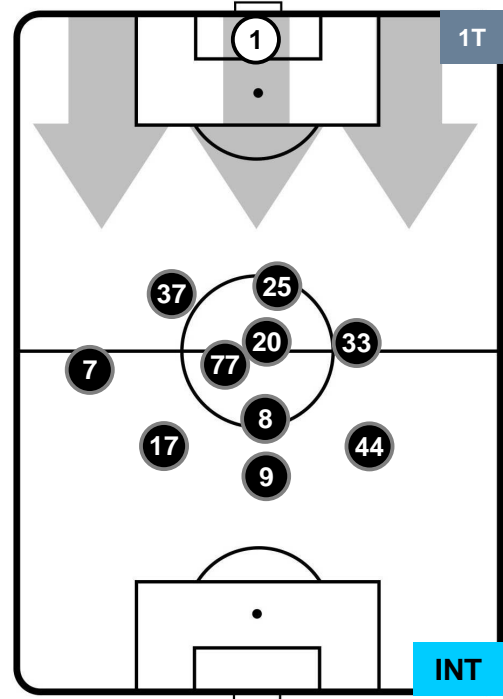

INTER

HEATMAP

CHIEVOVERONA

CHI 1

2 INT

INTER

POSIZIONI MEDIE

- Legenda:**
- 1ª Sostituzione ● Giocatore Entrato ● Giocatore Uscito
 - 2ª Sostituzione ● Giocatore Entrato ● Giocatore Uscito ■ Giocatore Entrato in sostituzione di ●
 - 3ª Sostituzione ● Giocatore Entrato ● Giocatore Uscito ■ Giocatore Entrato in sostituzione di ●

CHIEVOVERONA

CHI 1

2 INT

INTER

POSIZIONI MEDIE POSSESSO PALLA (proprio)

- Legenda:**
- 1ª Sostituzione ● Giocatore Entrato ● Giocatore Uscito
 - 2ª Sostituzione ● Giocatore Entrato ● Giocatore Uscito ■ Giocatore Entrato in sostituzione di ●
 - 3ª Sostituzione ● Giocatore Entrato ● Giocatore Uscito ■ Giocatore Entrato in sostituzione di ●

CHIEVOVERONA

CHI 1

2 INT

INTER

POSIZIONI MEDIE POSSESSO PALLA (avversario)

- Legenda:**
- 1ª Sostituzione ● Giocatore Entrato ● Giocatore Uscito
 - 2ª Sostituzione ● Giocatore Entrato ● Giocatore Uscito ■ Giocatore Entrato in sostituzione di ●
 - 3ª Sostituzione ● Giocatore Entrato ● Giocatore Uscito ■ Giocatore Entrato in sostituzione di ●