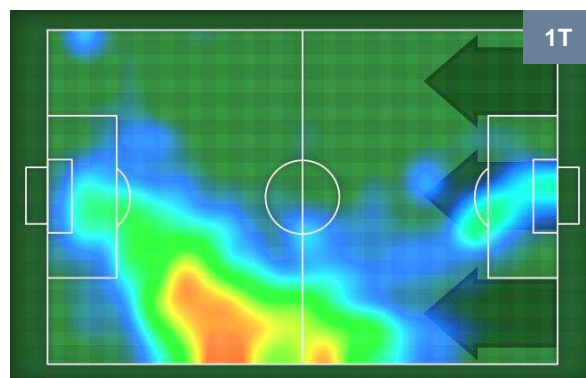

CHIEVOVERONA

CHI 1

2 INT

INTER

MVP (Most Valuable Player)

MARIUSZ STEPINSKI	9
CHIEVOVERONA	CHI
Ruolo:	Attaccante
Altezza:	1,83m
Peso:	72 Kg
Data Nascita:	12/05/1995
Nazionalità:	POL
Jog 18% - Run 68% - Sprint 14% Km 1.087	
0.196	0.74
Statistiche	
Gol	1
Occasioni da gol	1
Totale tiri	1
Tiri in porta (Gol)	1(1)
Azioni attacco	1
Minuti giocati	12'

IVAN PERISIC	44
INTER	INT
Ruolo:	Attaccante
Altezza:	1,87m
Peso:	79 Kg
Data Nascita:	02/02/1989
Nazionalità:	CRO
Jog 30% - Run 59% - Sprint 11% Km 10.842	
3.241	6.419
Statistiche	
Gol	1
Occasioni da gol	2
Totale tiri	2
Tiri in porta (Gol)	1(1)
Assist	1
Azioni attacco	8
Cross	2
Minuti giocati	91'

HeatMap