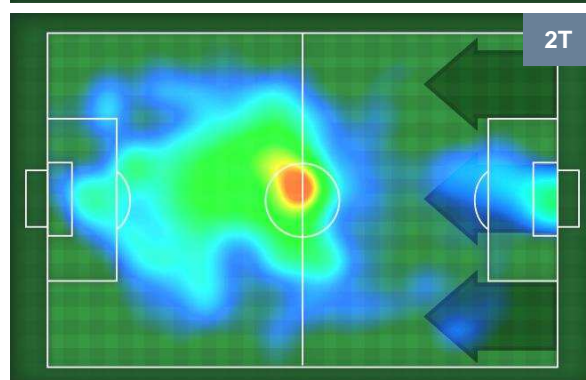

LAZIO

LAZ 4

0 SAM

SAMPDORIA

MVP (Most Valuable Player)

SERGEJ MILINKOVIC-SAVIC	21
LAZIO	LAZ

Ruolo:	Centrocampista
Altezza:	1,92m
Peso:	82 Kg
Data Nascita:	27/02/1995
Nazionalità:	SRB

Jog 20% - Run 74% - Sprint 6%	Km 10.559
2.088	7.842
	0.629

Statistiche

Gol	1
Occasioni da gol	2
Totale tiri	4
Tiri in porta (Gol)	3(1)
Assist	3
Azioni attacco	5
Cross	3
Palle recuperate	2
Falli subiti	3
Minuti giocati	91'

HeatMap

DUVAN ZAPATA	91
SAMPDORIA	SAM

Ruolo:	Attaccante
Altezza:	1,86m
Peso:	88 Kg
Data Nascita:	01/04/1991
Nazionalità:	COL

Jog 32% - Run 59% - Sprint 9%	Km 6.471
2.071	3.831
	0.569

Statistiche

Occasioni da gol	1
Totale tiri	1
Azioni attacco	5
Palle recuperate	1
Minuti giocati	61'

HeatMap