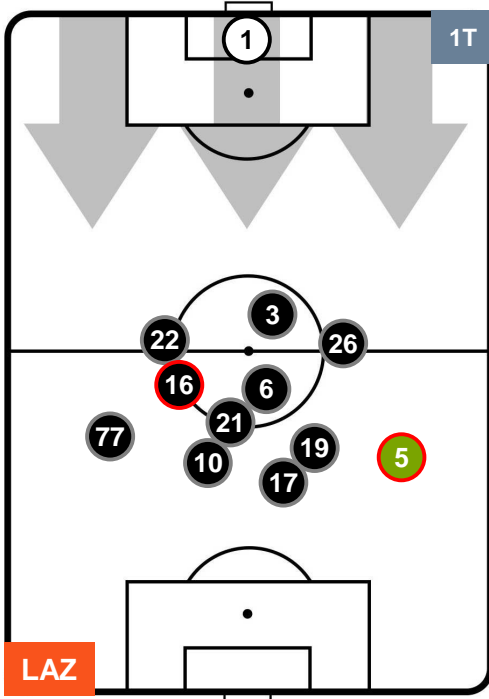

SAMPDORIA

POSIZIONI MEDIE

- Legenda:**
- 1ª Sostituzione ● Giocatore Entrato ● Giocatore Uscito
 - 2ª Sostituzione ● Giocatore Entrato ● Giocatore Uscito ■ Giocatore Entrato in sostituzione di ●
 - 3ª Sostituzione ● Giocatore Entrato ● Giocatore Uscito ■ Giocatore Entrato in sostituzione di ●

LAZIO

LAZ 4

0 SAM

SAMPDORIA

POSIZIONI MEDIE POSSESSO PALLA (proprio)

- Legenda:**
- 1ª Sostituzione ● Giocatore Entrato ● Giocatore Uscito
 - 2ª Sostituzione ● Giocatore Entrato ● Giocatore Uscito ■ Giocatore Entrato in sostituzione di ●
 - 3ª Sostituzione ● Giocatore Entrato ● Giocatore Uscito ■ Giocatore Entrato in sostituzione di ●

LAZIO

LAZ 4

0 SAM

SAMPDORIA

POSIZIONI MEDIE POSSESSO PALLA (avversario)

- Legenda:**
- 1ª Sostituzione ● Giocatore Entrato ● Giocatore Uscito
 - 2ª Sostituzione ● Giocatore Entrato ● Giocatore Uscito ■ Giocatore Entrato in sostituzione di ●
 - 3ª Sostituzione ● Giocatore Entrato ● Giocatore Uscito ■ Giocatore Entrato in sostituzione di ●