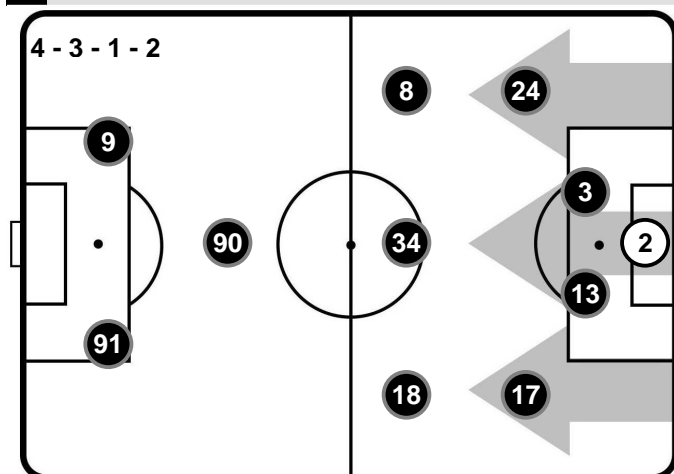

SAMPDORIA

- 2 EMILIANO VIVIANO (P)
- 24 BARTOSZ BERESZYNSKI
- 3 JOACHIM ANDERSEN
- 13 GIAN MARCO FERRARI
- 17 IVAN STRINIC
- 8 EDGAR BARRETO
- 34 LUCAS TORREIRA
- 18 DENNIS PRAET
- 90 GASTON RAMIREZ
- 9 GIANLUCA CAPRARI
- 91 DUVAN ZAPATA