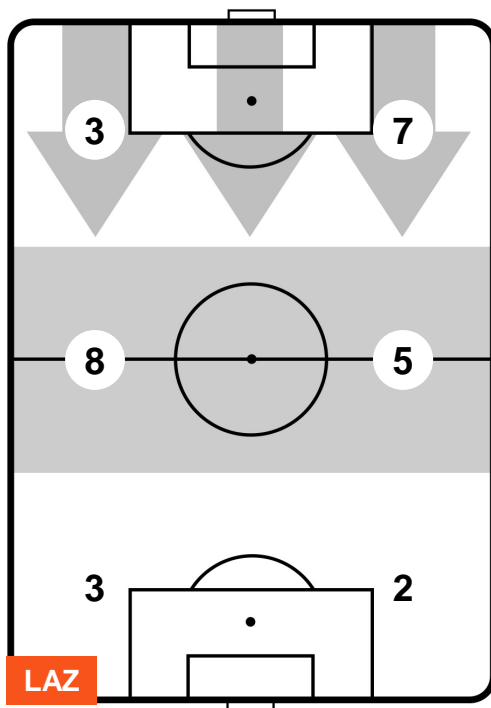

0 SAM

SAMPDORIA

ZONE DI TIRO

4	Gol	0
10	In porta	2
5	Fuori Porta	2

CROSS IN GIOCO

PALLE RECUPERATE

LAZIO

LAZ 4

0 SAM

SAMPDORIA

MVP (Most Valuable Player)

SERGEJ MILINKOVIC-SAVIC	21
LAZIO	LAZ

Ruolo:	Centrocampista
Altezza:	1,92m
Peso:	82 Kg
Data Nascita:	27/02/1995
Nazionalità:	SRB

Jog 20% - Run 74% - Sprint 6%	Km 10.559
2.088	7.842
	0.629