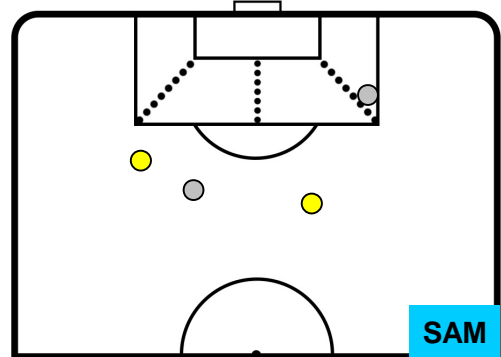

0 SAM

SAMPDORIA

ZONE DI TIRO

4	Gol	0
10	In porta	2
5	Fuori Porta	2

CROSS IN GIOCO

PALLE RECUPERATE

LAZIO

LAZ 4

0 SAM

SAMPDORIA

MVP (Most Valuable Player)

SERGEJ MILINKOVIC-SAVIC	21
LAZIO	LAZ

Ruolo:	Centrocampista
Altezza:	1,92m
Peso:	82 Kg
Data Nascita:	27/02/1995
Nazionalità:	SRB

Jog 20% - Run 74% - Sprint 6%	Km 10.559
2.088	7.842
	0.629