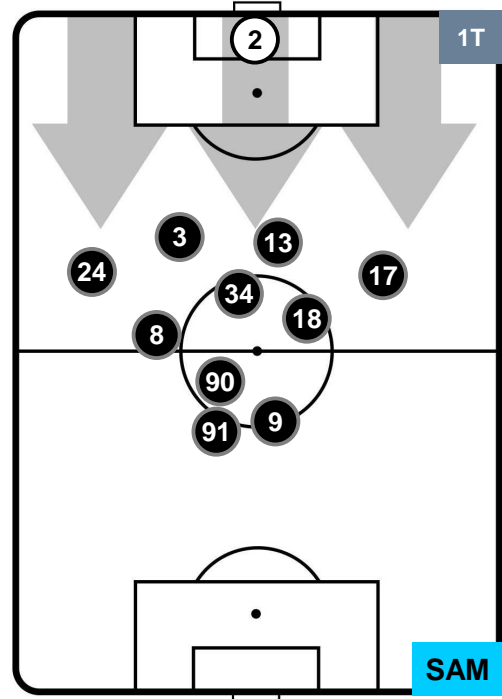

SAMPDORIA

POSIZIONI MEDIE

- Legenda:**
- 1ª Sostituzione ● Giocatore Entrato ● Giocatore Uscito
 - 2ª Sostituzione ● Giocatore Entrato ● Giocatore Uscito ■ Giocatore Entrato in sostituzione di ●
 - 3ª Sostituzione ● Giocatore Entrato ● Giocatore Uscito ■ Giocatore Entrato in sostituzione di ●

LAZIO

LAZ 4

0 SAM

SAMPDORIA

POSIZIONI MEDIE POSSESSO PALLA (proprio)

- Legenda:**
- 1ª Sostituzione ● Giocatore Entrato ● Giocatore Uscito
 - 2ª Sostituzione ● Giocatore Entrato ● Giocatore Uscito ■ Giocatore Entrato in sostituzione di ●
 - 3ª Sostituzione ● Giocatore Entrato ● Giocatore Uscito ■ Giocatore Entrato in sostituzione di ●

LAZIO

LAZ 4

0 SAM

SAMPDORIA

POSIZIONI MEDIE POSSESSO PALLA (avversario)

- Legenda:**
- 1ª Sostituzione ● Giocatore Entrato ● Giocatore Uscito
 - 2ª Sostituzione ● Giocatore Entrato ● Giocatore Uscito ■ Giocatore Entrato in sostituzione di ●
 - 3ª Sostituzione ● Giocatore Entrato ● Giocatore Uscito ■ Giocatore Entrato in sostituzione di ●