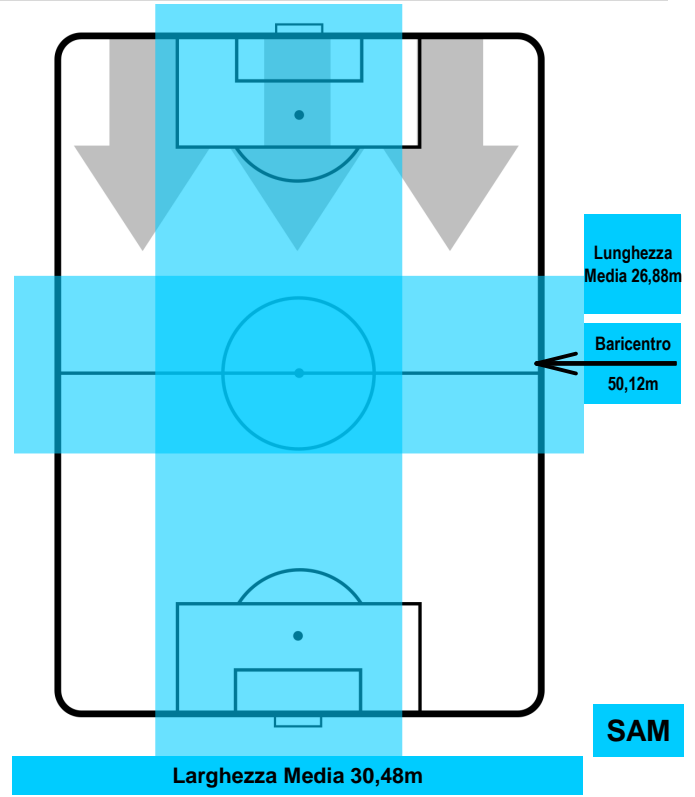

LAZIO

LAZ 4

0 SAM

SAMPDORIA

BARICENTRO