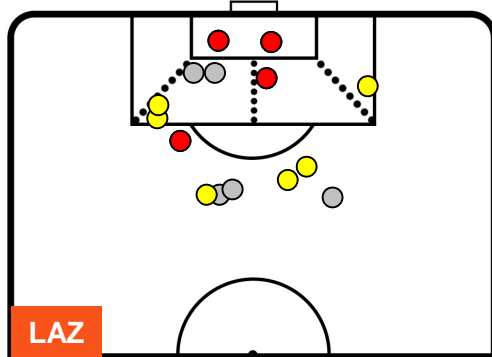

LAZIO

LAZ 4

0 SAM

SAMPDORIA

POSIZIONI MEDIE POSSESSO PALLA (avversario)

- Legenda:**
- 1ª Sostituzione ● Giocatore Entrato ● Giocatore Uscito
 - 2ª Sostituzione ● Giocatore Entrato ● Giocatore Uscito ■ Giocatore Entrato in sostituzione di ●
 - 3ª Sostituzione ● Giocatore Entrato ● Giocatore Uscito ■ Giocatore Entrato in sostituzione di ●

LAZIO

LAZ 4

0 SAM

SAMPDORIA

BARICENTRO

BILANCIAMENTO OFFENSIVO

LAZIO

LAZ 4

0 SAM

SAMPDORIA

ZONE DI TIRO

4	Gol	0
10	In porta	2
5	Fuori Porta	2

CROSS IN GIOCO

PALLE RECUPERATE

LAZIO

LAZ 4