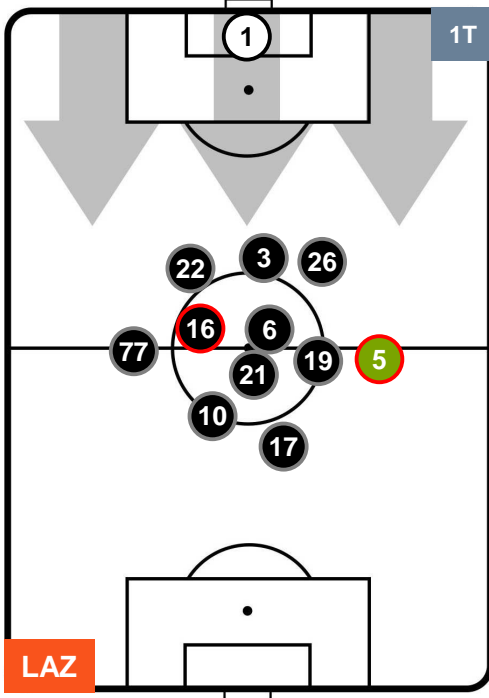

LAZIO

LAZ 4

0 SAM

SAMPDORIA

POSIZIONI MEDIE POSSESSO PALLA (avversario)

- Legenda:**
- 1ª Sostituzione ● Giocatore Entrato ● Giocatore Uscito
 - 2ª Sostituzione ● Giocatore Entrato ● Giocatore Uscito ■ Giocatore Entrato in sostituzione di ●
 - 3ª Sostituzione ● Giocatore Entrato ● Giocatore Uscito ■ Giocatore Entrato in sostituzione di ●