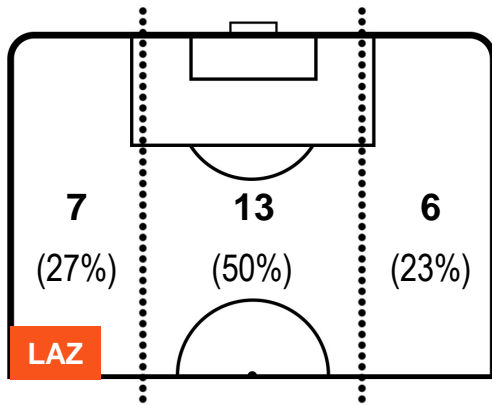

LAZIO

LAZ 4

0 SAM

SAMPDORIA

POSIZIONI MEDIE POSSESSO PALLA (avversario)

- Legenda:**
- 1ª Sostituzione ● Giocatore Entrato ● Giocatore Uscito
 - 2ª Sostituzione ● Giocatore Entrato ● Giocatore Uscito ■ Giocatore Entrato in sostituzione di ●
 - 3ª Sostituzione ● Giocatore Entrato ● Giocatore Uscito ■ Giocatore Entrato in sostituzione di ●

LAZIO

LAZ 4

0 SAM

SAMPDORIA

BARICENTRO

BILANCIAMENTO OFFENSIVO

LAZIO

LAZ 4

0 SAM

SAMPDORIA

ZONE DI TIRO

4	Gol	0
10	In porta	2
5	Fuori Porta	2

CROSS IN GIOCO

PALLE RECUPERATE

LAZIO

LAZ 4