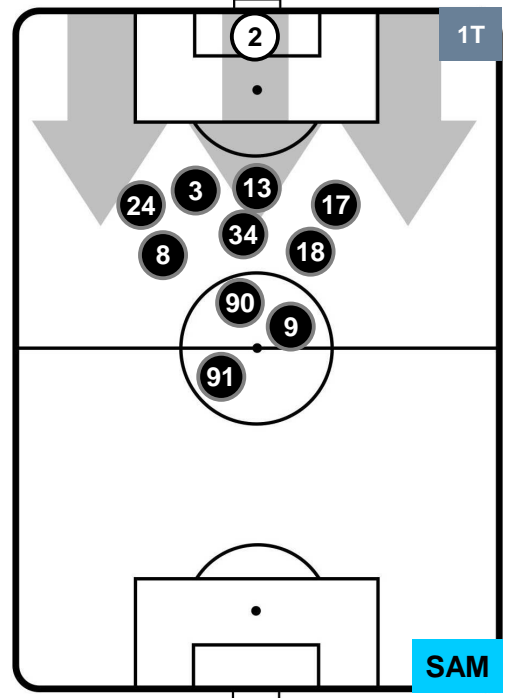

LAZIO

LAZ 4

0 SAM

SAMPDORIA

POSIZIONI MEDIE POSSESSO PALLA (avversario)

- Legenda:**
- 1ª Sostituzione ● Giocatore Entrato ● Giocatore Uscito
 - 2ª Sostituzione ● Giocatore Entrato ● Giocatore Uscito ■ Giocatore Entrato in sostituzione di ●
 - 3ª Sostituzione ● Giocatore Entrato ● Giocatore Uscito ■ Giocatore Entrato in sostituzione di ●