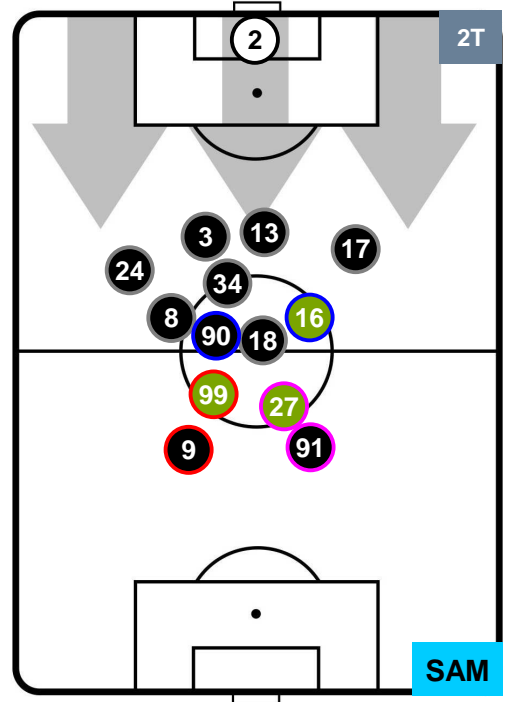

LAZIO

LAZ 4

0 SAM

SAMPDORIA

POSIZIONI MEDIE POSSESSO PALLA (proprio)

- Legenda:**
- 1ª Sostituzione ● Giocatore Entrato ● Giocatore Uscito
 - 2ª Sostituzione ● Giocatore Entrato ● Giocatore Uscito ■ Giocatore Entrato in sostituzione di ●
 - 3ª Sostituzione ● Giocatore Entrato ● Giocatore Uscito ■ Giocatore Entrato in sostituzione di ●

LAZIO

LAZ 4

0 SAM

SAMPDORIA

POSIZIONI MEDIE POSSESSO PALLA (avversario)

- Legenda:**
- 1ª Sostituzione ● Giocatore Entrato ● Giocatore Uscito
 - 2ª Sostituzione ● Giocatore Entrato ● Giocatore Uscito ■ Giocatore Entrato in sostituzione di ●
 - 3ª Sostituzione ● Giocatore Entrato ● Giocatore Uscito ■ Giocatore Entrato in sostituzione di ●