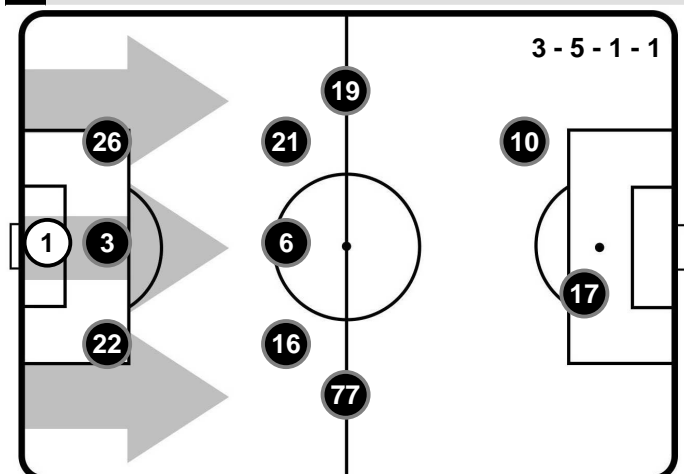

LAZIO

LAZ 4

0 SAM

SAMPDORIA

FORMAZIONI

LAZIO

- 1 THOMAS STRAKOSHA (P)
- 22 MARTIN CACERES
- 3 STEFAN DE VRIJ
- 26 STEFAN RADU
- 77 ADAM MARUSIC
- 16 MARCO PAROLO
- 6 LUCAS LEIVA
- 21 SERGEJ MILINKOVIC-SAVIC
- 19 SENAD LULIC
- 10 FELIPE ANDERSON
- 17 CIRO IMMOBILE