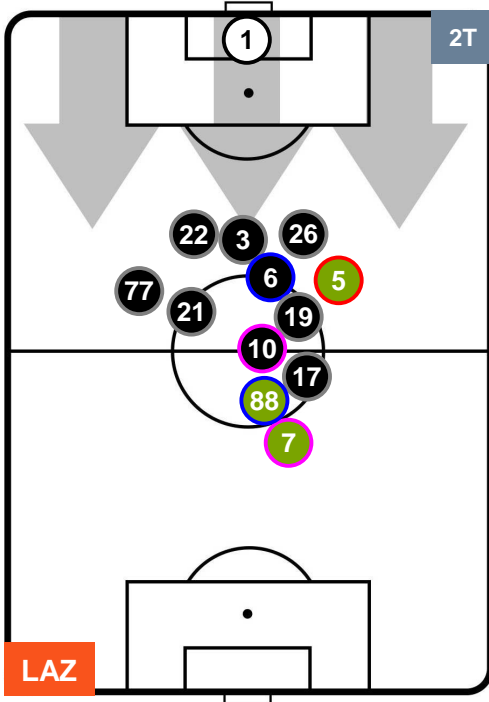

LAZIO

LAZ 4

0 SAM

SAMPDORIA

POSIZIONI MEDIE POSSESSO PALLA (avversario)

- Legenda:**
- 1ª Sostituzione ● Giocatore Entrato ● Giocatore Uscito
 - 2ª Sostituzione ● Giocatore Entrato ● Giocatore Uscito ■ Giocatore Entrato in sostituzione di ●
 - 3ª Sostituzione ● Giocatore Entrato ● Giocatore Uscito ■ Giocatore Entrato in sostituzione di ●