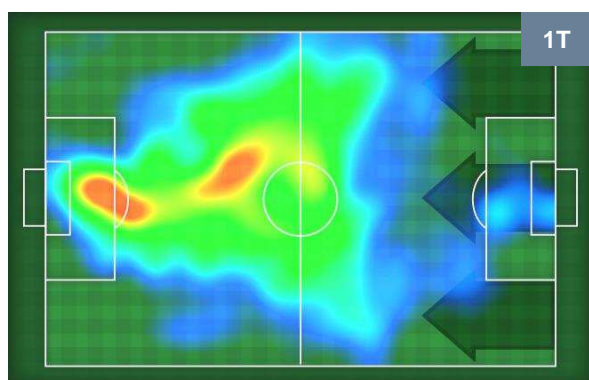

LAZIO

LAZ 4

0 SAM

SAMPDORIA

MVP (Most Valuable Player)

SERGEJ MILINKOVIC-SAVIC	21
LAZIO	LAZ

Ruolo:	Centrocampista
Altezza:	1,92m
Peso:	82 Kg
Data Nascita:	27/02/1995
Nazionalità:	SRB

Jog 20% - Run 74% - Sprint 6%	Km 10.559
2.088	7.842
	0.629

Statistiche

Gol	1
Occasioni da gol	2
Totale tiri	4
Tiri in porta (Gol)	3(1)
Assist	3
Azioni attacco	5
Cross	3
Palle recuperate	2
Falli subiti	3
Minuti giocati	91'

HeatMap