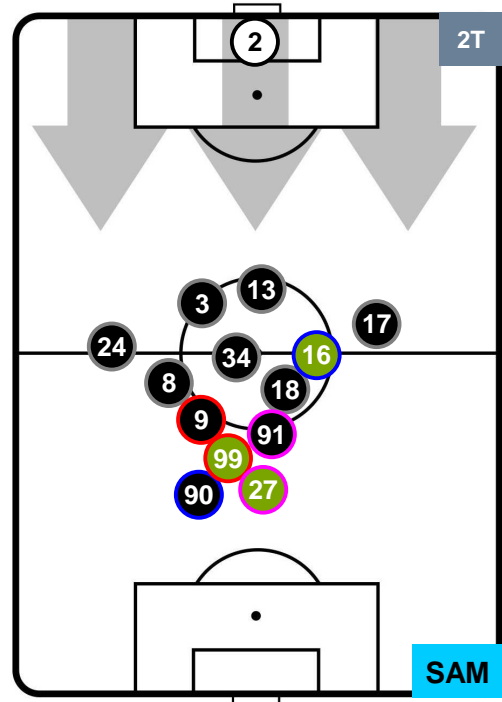

SAMPDORIA

POSIZIONI MEDIE

- Legenda:**
- 1ª Sostituzione ● Giocatore Entrato ● Giocatore Uscito
 - 2ª Sostituzione ● Giocatore Entrato ● Giocatore Uscito ■ Giocatore Entrato in sostituzione di ●
 - 3ª Sostituzione ● Giocatore Entrato ● Giocatore Uscito ■ Giocatore Entrato in sostituzione di ●

LAZIO

LAZ 4

0 SAM

SAMPDORIA

POSIZIONI MEDIE POSSESSO PALLA (proprio)

- Legenda:**
- 1ª Sostituzione ● Giocatore Entrato ● Giocatore Uscito
 - 2ª Sostituzione ● Giocatore Entrato ● Giocatore Uscito ■ Giocatore Entrato in sostituzione di ●
 - 3ª Sostituzione ● Giocatore Entrato ● Giocatore Uscito ■ Giocatore Entrato in sostituzione di ●

LAZIO

LAZ 4

0 SAM

SAMPDORIA

POSIZIONI MEDIE POSSESSO PALLA (avversario)

- Legenda:**
- 1ª Sostituzione ● Giocatore Entrato ● Giocatore Uscito
 - 2ª Sostituzione ● Giocatore Entrato ● Giocatore Uscito ■ Giocatore Entrato in sostituzione di ●
 - 3ª Sostituzione ● Giocatore Entrato ● Giocatore Uscito ■ Giocatore Entrato in sostituzione di ●