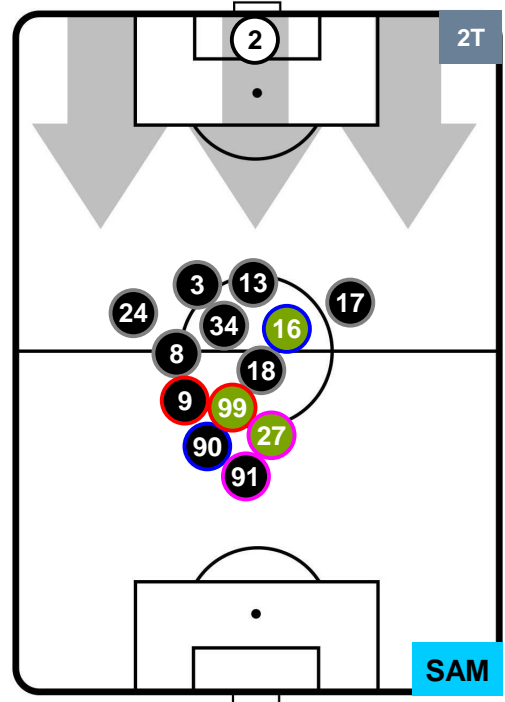

Velocità Media (Km/h) 6.6

Jog-Run-Sprint (km 104.042)

26.616	69.941	7.485
--------	--------	-------

LAZIO LAZ 4 0 SAM SAMPDORIA

HEATMAP

LAZIO

LAZ 4

0 SAM

SAMPDORIA

POSIZIONI MEDIE

- Legenda:**
- 1ª Sostituzione ● Giocatore Entrato ● Giocatore Uscito
 - 2ª Sostituzione ● Giocatore Entrato ● Giocatore Uscito ■ Giocatore Entrato in sostituzione di ●
 - 3ª Sostituzione ● Giocatore Entrato ● Giocatore Uscito ■ Giocatore Entrato in sostituzione di ●