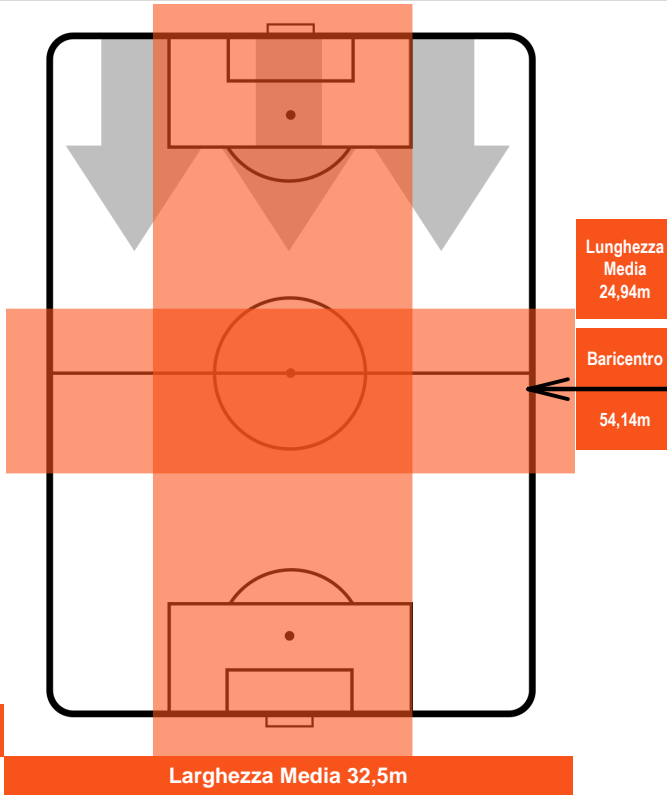

LAZIO

LAZ 4

0 SAM

SAMPDORIA

BARICENTRO