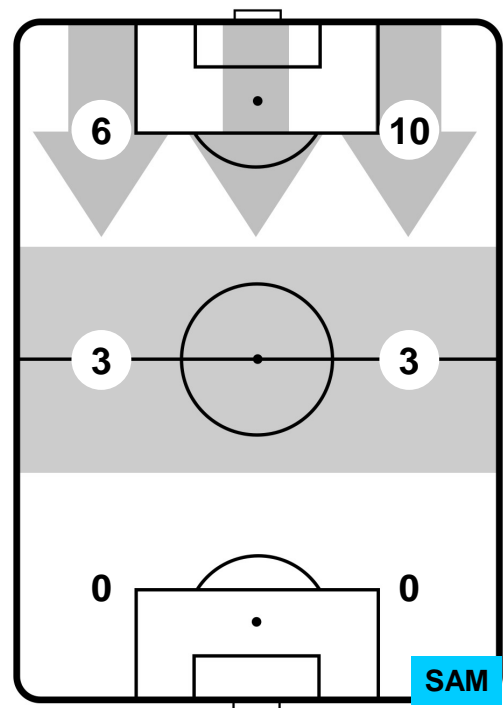

0 SAM

SAMPDORIA

ZONE DI TIRO

4	Gol	0
10	In porta	2
5	Fuori Porta	2

CROSS IN GIOCO

PALLE RECUPERATE

LAZIO

LAZ 4

0 SAM

SAMPDORIA

MVP (Most Valuable Player)

SERGEJ MILINKOVIC-SAVIC	21
LAZIO	LAZ

Ruolo:	Centrocampista
Altezza:	1,92m
Peso:	82 Kg
Data Nascita:	27/02/1995
Nazionalità:	SRB

Jog 20% - Run 74% - Sprint 6%	Km 10.559
2.088	7.842
	0.629