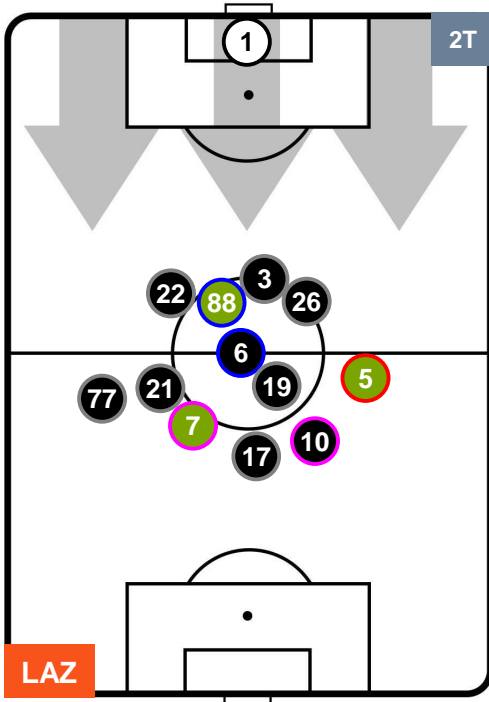

SAMPDORIA

POSIZIONI MEDIE

- Legenda:**
- 1ª Sostituzione ● Giocatore Entrato ● Giocatore Uscito
 - 2ª Sostituzione ● Giocatore Entrato ● Giocatore Uscito ■ Giocatore Entrato in sostituzione di ●
 - 3ª Sostituzione ● Giocatore Entrato ● Giocatore Uscito ■ Giocatore Entrato in sostituzione di ●

LAZIO

LAZ 4

0 SAM

SAMPDORIA

POSIZIONI MEDIE POSSESSO PALLA (proprio)

- Legenda:**
- 1ª Sostituzione ● Giocatore Entrato ● Giocatore Uscito
 - 2ª Sostituzione ● Giocatore Entrato ● Giocatore Uscito ■ Giocatore Entrato in sostituzione di ●
 - 3ª Sostituzione ● Giocatore Entrato ● Giocatore Uscito ■ Giocatore Entrato in sostituzione di ●

LAZIO

LAZ 4

0 SAM

SAMPDORIA

POSIZIONI MEDIE POSSESSO PALLA (avversario)

- Legenda:**
- 1ª Sostituzione ● Giocatore Entrato ● Giocatore Uscito
 - 2ª Sostituzione ● Giocatore Entrato ● Giocatore Uscito ■ Giocatore Entrato in sostituzione di ●
 - 3ª Sostituzione ● Giocatore Entrato ● Giocatore Uscito ■ Giocatore Entrato in sostituzione di ●