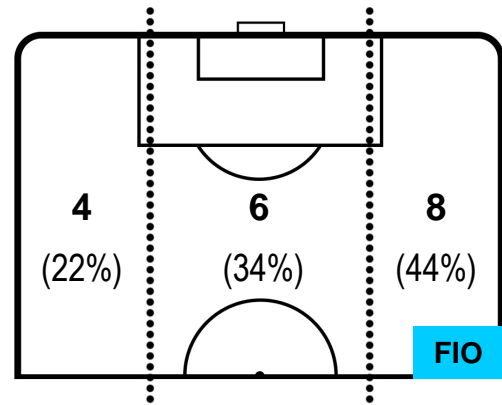

SASSUOLO

SAS 1

0 FIO

FIORENTINA

BARICENTRO

BILANCIAMENTO OFFENSIVO

SASSUOLO **SAS** **1** **0** **FIO** FIORENTINA

ZONE DI TIRO

1	Gol	0
6	In porta	1
1	Fuori Porta	3

CROSS IN GIOCO

PALLE RECUPERATE

SASSUOLO **SAS 1**

0 **FIO** FIORENTINA

MVP (Most Valuable Player)

MATTEO POLITANO		16
SASSUOLO		SAS
Ruolo:	Attaccante	
Altezza:	1,7m	
Peso:	65 Kg	
Data Nascita:	03/08/1993	
Nazionalità:	ITA	
Jog 28% - Run 61% - Sprint 11% Km 9.923		
2.796	6.03	1.097
Statistiche		
Gol	1	
Occasioni da gol	2	
Totale tiri	3	
Tiri in porta (Gol)	3(1)	
Azioni attacco	4	
Cross	2	
Palle recuperate	1	
Falli subiti	2	
Minuti giocati	87'	