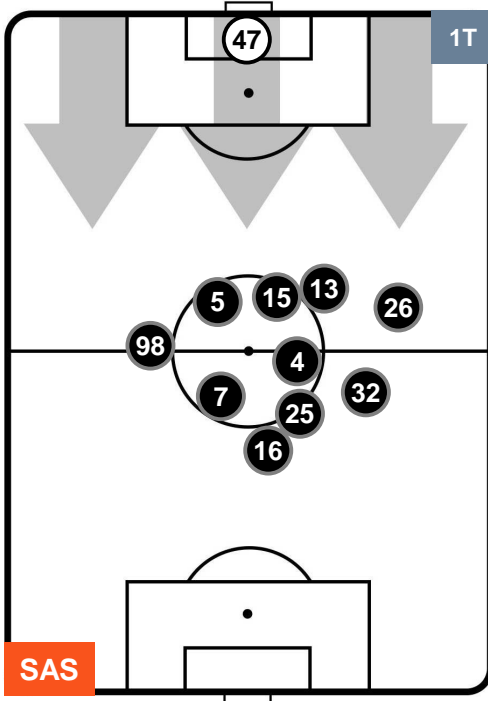

SASSUOLO

SAS 1

0 FIO

FIorentINA

HEATMAP

SASSUOLO

SAS 1

0 FIO

FIORENTINA

POSIZIONI MEDIE

- Legenda:**
- 1ª Sostituzione ● Giocatore Entrato ● Giocatore Uscito
 - 2ª Sostituzione ● Giocatore Entrato ● Giocatore Uscito ■ Giocatore Entrato in sostituzione di ●
 - 3ª Sostituzione ● Giocatore Entrato ● Giocatore Uscito ■ Giocatore Entrato in sostituzione di ●