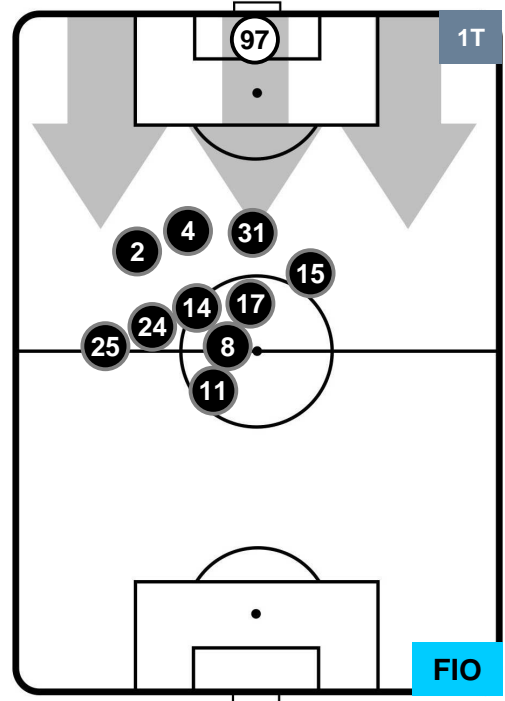

SASSUOLO

SAS 1

0 FIO

FIorentINA

HEATMAP

SASSUOLO

SAS 1

0 FIO

FIORENTINA

POSIZIONI MEDIE

- Legenda:**
- 1ª Sostituzione ● Giocatore Entrato ● Giocatore Uscito
 - 2ª Sostituzione ● Giocatore Entrato ● Giocatore Uscito ■ Giocatore Entrato in sostituzione di ●
 - 3ª Sostituzione ● Giocatore Entrato ● Giocatore Uscito ■ Giocatore Entrato in sostituzione di ●