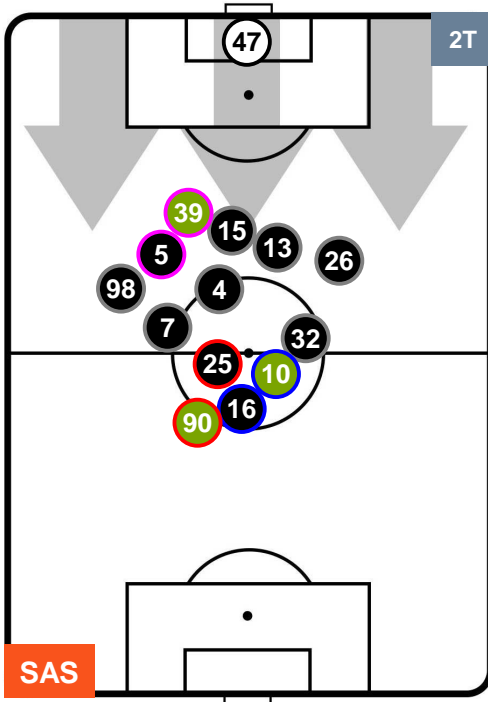

SASSUOLO

SAS 1

0 FIO

FIORENTINA

POSIZIONI MEDIE POSSESSO PALLA (avversario)

- Legenda:**
- 1ª Sostituzione Giocatore Entrato Giocatore Uscito
 - 2ª Sostituzione Giocatore Entrato Giocatore Uscito Giocatore Entrato in sostituzione di
 - 3ª Sostituzione Giocatore Entrato Giocatore Uscito Giocatore Entrato in sostituzione di