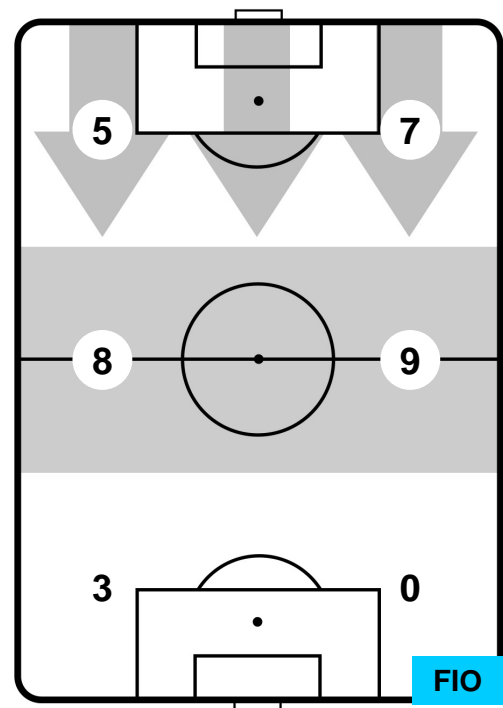

SASSUOLO

SAS 1

0 FIO

FIORENTINA

BARICENTRO

BILANCIAMENTO OFFENSIVO

SASSUOLO **SAS** **1** **0** **FIO** FIORENTINA

ZONE DI TIRO

1	Gol	0
6	In porta	1
1	Fuori Porta	3

CROSS IN GIOCO

PALLE RECUPERATE

SASSUOLO **SAS 1**

0 **FIO** FIORENTINA

MVP (Most Valuable Player)

MATTEO POLITANO		16
SASSUOLO		SAS
Ruolo:	Attaccante	
Altezza:	1,7m	
Peso:	65 Kg	
Data Nascita:	03/08/1993	
Nazionalità:	ITA	
Jog 28% - Run 61% - Sprint 11% Km 9.923		
2.796	6.03	1.097
Statistiche		
Gol	1	
Occasioni da gol	2	
Totale tiri	3	
Tiri in porta (Gol)	3(1)	
Azioni attacco	4	
Cross	2	
Palle recuperate	1	
Falli subiti	2	
Minuti giocati	87'	