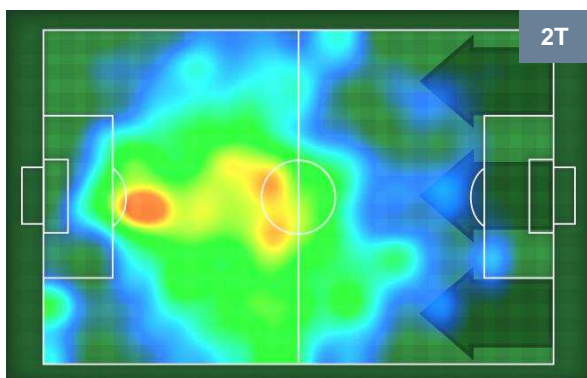

SASSUOLO **SAS 1**

0 **FIO** FIORENTINA

MVP (Most Valuable Player)

MATTEO POLITANO		16
SASSUOLO		SAS
Ruolo:	Attaccante	
Altezza:	1,7m	
Peso:	65 Kg	
Data Nascita:	03/08/1993	
Nazionalità:	ITA	
Jog 28% - Run 61% - Sprint 11% Km 9.923		
2.796	6.03	1.097
Statistiche		
Gol	1	
Occasioni da gol	2	
Totale tiri	3	
Tiri in porta (Gol)	3(1)	
Azioni attacco	4	
Cross	2	
Palle recuperate	1	
Falli subiti	2	
Minuti giocati	87'	

GIOVANNI SIMEONE		9
FIORENTINA		FIO
Ruolo:	Attaccante	
Altezza:	1,8m	
Peso:	81 Kg	
Data Nascita:	05/07/1995	
Nazionalità:	ARG	
Jog 29% - Run 56% - Sprint 15% Km 4.679		
1.363	2.629	0.687
Statistiche		
Occasioni da gol	2	
Totale tiri	2	
Tiri in porta (Gol)	1(0)	
Azioni attacco	3	
Minuti giocati	39'	

HeatMap