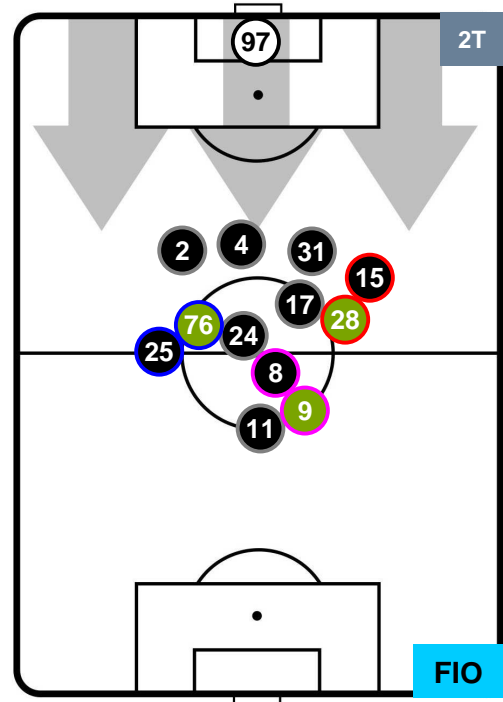

SASSUOLO

SAS 1

0 FIO

FIORENTINA

POSIZIONI MEDIE POSSESSO PALLA (proprio)

- Legenda:**
- 1ª Sostituzione ● Giocatore Entrato ● Giocatore Uscito
 - 2ª Sostituzione ● Giocatore Entrato ● Giocatore Uscito Giocatore Entrato in sostituzione di ●
 - 3ª Sostituzione ● Giocatore Entrato ● Giocatore Uscito Giocatore Entrato in sostituzione di ●

SASSUOLO

SAS 1

0 FIO

FIORENTINA

POSIZIONI MEDIE POSSESSO PALLA (avversario)

- Legenda:**
- 1ª Sostituzione Giocatore Entrato Giocatore Uscito
 - 2ª Sostituzione Giocatore Entrato Giocatore Uscito Giocatore Entrato in sostituzione di
 - 3ª Sostituzione Giocatore Entrato Giocatore Uscito Giocatore Entrato in sostituzione di