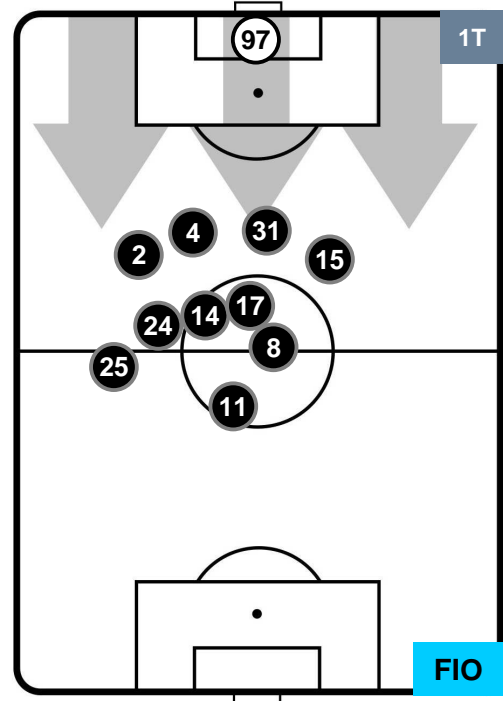

SASSUOLO

SAS 1

0 FIO

FIORENTINA

POSIZIONI MEDIE POSSESSO PALLA (proprio)

- Legenda:**
- 1ª Sostituzione ● Giocatore Entrato ● Giocatore Uscito
 - 2ª Sostituzione ● Giocatore Entrato ● Giocatore Uscito Giocatore Entrato in sostituzione di ●
 - 3ª Sostituzione ● Giocatore Entrato ● Giocatore Uscito Giocatore Entrato in sostituzione di ●

SASSUOLO

SAS 1

0 FIO

FIORENTINA

POSIZIONI MEDIE POSSESSO PALLA (avversario)

- Legenda:**
- 1ª Sostituzione Giocatore Entrato Giocatore Uscito
 - 2ª Sostituzione Giocatore Entrato Giocatore Uscito Giocatore Entrato in sostituzione di
 - 3ª Sostituzione Giocatore Entrato Giocatore Uscito Giocatore Entrato in sostituzione di