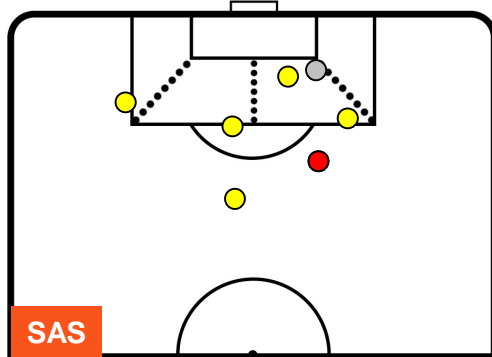

SASSUOLO

SAS 1

0 FIO

FIORENTINA

POSIZIONI MEDIE POSSESSO PALLA (avversario)

- Legenda:**
- 1ª Sostituzione Giocatore Entrato Giocatore Uscito
 - 2ª Sostituzione Giocatore Entrato Giocatore Uscito Giocatore Entrato in sostituzione di
 - 3ª Sostituzione Giocatore Entrato Giocatore Uscito Giocatore Entrato in sostituzione di

SASSUOLO

SAS 1

0 FIO

FIORENTINA

BARICENTRO

BILANCIAMENTO OFFENSIVO

SASSUOLO **SAS** **1** **0** **FIO** FIORENTINA

ZONE DI TIRO

1	Gol	0
6	In porta	1
1	Fuori Porta	3

CROSS IN GIOCO

PALLE RECUPERATE

SASSUOLO **SAS 1**

0 **FIO** FIORENTINA

MVP (Most Valuable Player)

MATTEO POLITANO		16
SASSUOLO		SAS
Ruolo:	Attaccante	
Altezza:	1,7m	
Peso:	65 Kg	
Data Nascita:	03/08/1993	
Nazionalità:	ITA	
Jog 28% - Run 61% - Sprint 11% Km 9.923		
2.796	6.03	1.097
Statistiche		
Gol	1	
Occasioni da gol	2	
Totale tiri	3	
Tiri in porta (Gol)	3(1)	
Azioni attacco	4	
Cross	2	
Palle recuperate	1	
Falli subiti	2	
Minuti giocati	87'	