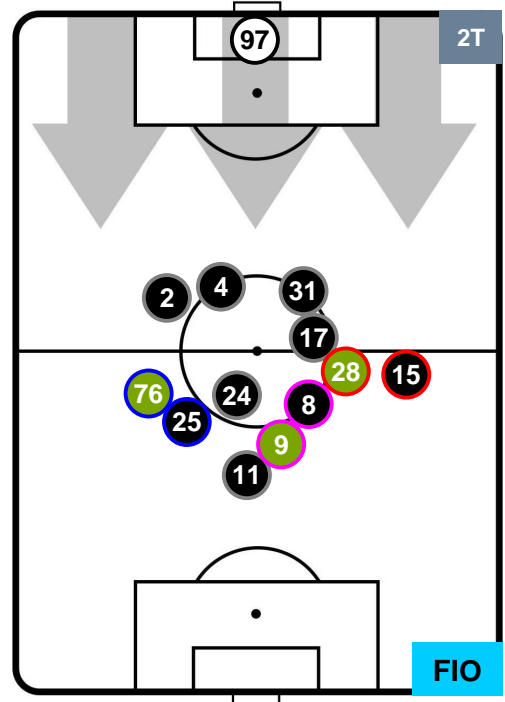

FIORENTINA

POSIZIONI MEDIE

- Legenda:**
- 1ª Sostituzione ● Giocatore Entrato ● Giocatore Uscito
 - 2ª Sostituzione ● Giocatore Entrato ● Giocatore Uscito ■ Giocatore Entrato in sostituzione di ●
 - 3ª Sostituzione ● Giocatore Entrato ● Giocatore Uscito ■ Giocatore Entrato in sostituzione di ●

SASSUOLO

SAS 1

0 FIO

FIORENTINA

POSIZIONI MEDIE POSSESSO PALLA (proprio)

- Legenda:**
- 1ª Sostituzione ● Giocatore Entrato ● Giocatore Uscito
 - 2ª Sostituzione ● Giocatore Entrato ● Giocatore Uscito Giocatore Entrato in sostituzione di ●
 - 3ª Sostituzione ● Giocatore Entrato ● Giocatore Uscito Giocatore Entrato in sostituzione di ●

SASSUOLO

SAS 1

0 FIO

FIORENTINA

POSIZIONI MEDIE POSSESSO PALLA (avversario)

- Legenda:**
- 1ª Sostituzione Giocatore Entrato Giocatore Uscito
 - 2ª Sostituzione Giocatore Entrato Giocatore Uscito Giocatore Entrato in sostituzione di
 - 3ª Sostituzione Giocatore Entrato Giocatore Uscito Giocatore Entrato in sostituzione di