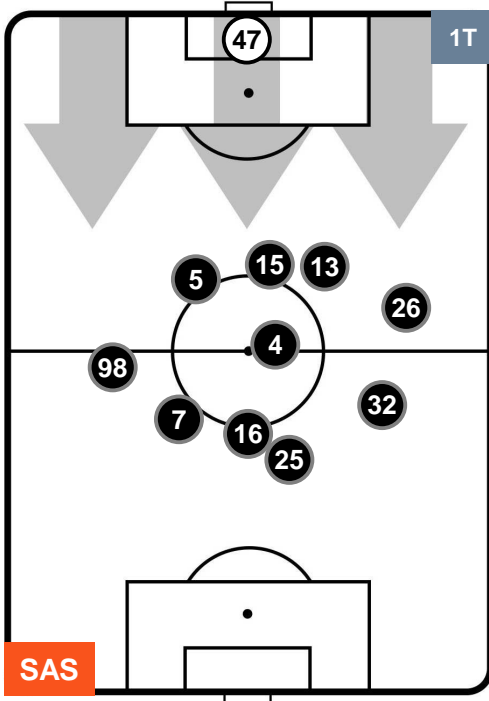

FIORENTINA

POSIZIONI MEDIE

- Legenda:**
- 1ª Sostituzione ● Giocatore Entrato ● Giocatore Uscito
 - 2ª Sostituzione ● Giocatore Entrato ● Giocatore Uscito ■ Giocatore Entrato in sostituzione di ●
 - 3ª Sostituzione ● Giocatore Entrato ● Giocatore Uscito ■ Giocatore Entrato in sostituzione di ●

SASSUOLO

SAS 1

0 FIO

FIORENTINA

POSIZIONI MEDIE POSSESSO PALLA (proprio)

- Legenda:**
- 1ª Sostituzione ● Giocatore Entrato ● Giocatore Uscito
 - 2ª Sostituzione ● Giocatore Entrato ● Giocatore Uscito Giocatore Entrato in sostituzione di ●
 - 3ª Sostituzione ● Giocatore Entrato ● Giocatore Uscito Giocatore Entrato in sostituzione di ●

SASSUOLO

SAS 1

0 FIO

FIORENTINA

POSIZIONI MEDIE POSSESSO PALLA (avversario)

- Legenda:**
- 1ª Sostituzione Giocatore Entrato Giocatore Uscito
 - 2ª Sostituzione Giocatore Entrato Giocatore Uscito Giocatore Entrato in sostituzione di
 - 3ª Sostituzione Giocatore Entrato Giocatore Uscito Giocatore Entrato in sostituzione di