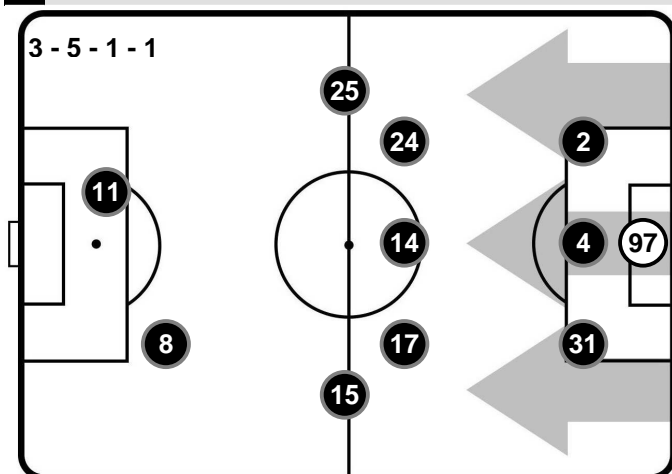

A disposizione

- 22 MICHELE CEROFOLINI
- 33 FEDERICO BRANCOLINI
- 3 CRISTIANO BIRAGHI
- 9 GIOVANNI SIMEONE
- 10 VALENTIN EYSSERIC
- 19 SEBASTIAN CRISTOFORO
- 26 LUCA RANIERI
- 28 GIL DIAS
- 32 GABRIELE GORI
- 51 PETKO HRISTOV
- 76 BRUNO GASPAR

Allenatore: STEFANO PIOLI

MASSIMILIANO IRRATI

ANDREA CRISPO

ALESSANDRO LO CICERO

MARCO PICCININI

PIERO GIACOMELLI

FABRIZIO POSADO