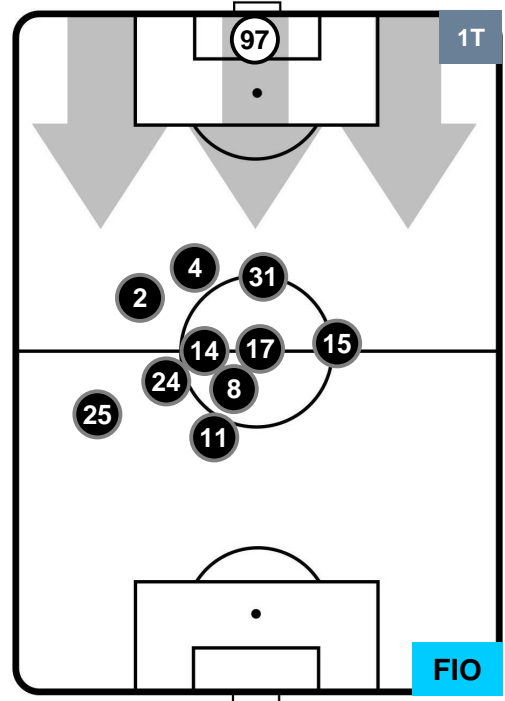

FIORENTINA

POSIZIONI MEDIE

- Legenda:**
- 1ª Sostituzione ● Giocatore Entrato ● Giocatore Uscito
 - 2ª Sostituzione ● Giocatore Entrato ● Giocatore Uscito ■ Giocatore Entrato in sostituzione di ●
 - 3ª Sostituzione ● Giocatore Entrato ● Giocatore Uscito ■ Giocatore Entrato in sostituzione di ●

SASSUOLO

SAS 1

0 FIO

FIORENTINA

POSIZIONI MEDIE POSSESSO PALLA (proprio)

- Legenda:**
- 1ª Sostituzione ● Giocatore Entrato ● Giocatore Uscito
 - 2ª Sostituzione ● Giocatore Entrato ● Giocatore Uscito Giocatore Entrato in sostituzione di ●
 - 3ª Sostituzione ● Giocatore Entrato ● Giocatore Uscito Giocatore Entrato in sostituzione di ●

SASSUOLO

SAS 1

0 FIO

FIORENTINA

POSIZIONI MEDIE POSSESSO PALLA (avversario)

- Legenda:**
- 1ª Sostituzione Giocatore Entrato Giocatore Uscito
 - 2ª Sostituzione Giocatore Entrato Giocatore Uscito Giocatore Entrato in sostituzione di
 - 3ª Sostituzione Giocatore Entrato Giocatore Uscito Giocatore Entrato in sostituzione di