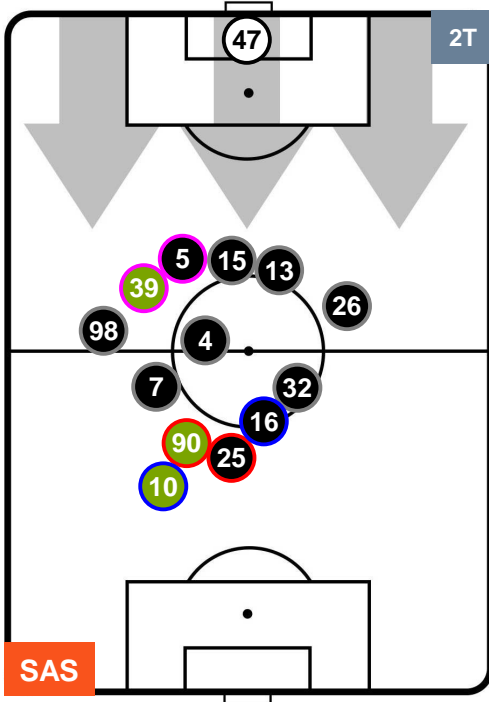

FIORENTINA

POSIZIONI MEDIE

- Legenda:**
- 1ª Sostituzione ● Giocatore Entrato ● Giocatore Uscito
 - 2ª Sostituzione ● Giocatore Entrato ● Giocatore Uscito ■ Giocatore Entrato in sostituzione di ●
 - 3ª Sostituzione ● Giocatore Entrato ● Giocatore Uscito ■ Giocatore Entrato in sostituzione di ●

SASSUOLO

SAS 1

0 FIO

FIORENTINA

POSIZIONI MEDIE POSSESSO PALLA (proprio)

- Legenda:**
- 1ª Sostituzione ● Giocatore Entrato ● Giocatore Uscito
 - 2ª Sostituzione ● Giocatore Entrato ● Giocatore Uscito Giocatore Entrato in sostituzione di ●
 - 3ª Sostituzione ● Giocatore Entrato ● Giocatore Uscito Giocatore Entrato in sostituzione di ●

SASSUOLO

SAS 1

0 FIO

FIORENTINA

POSIZIONI MEDIE POSSESSO PALLA (avversario)

- Legenda:**
- 1ª Sostituzione Giocatore Entrato Giocatore Uscito
 - 2ª Sostituzione Giocatore Entrato Giocatore Uscito Giocatore Entrato in sostituzione di
 - 3ª Sostituzione Giocatore Entrato Giocatore Uscito Giocatore Entrato in sostituzione di