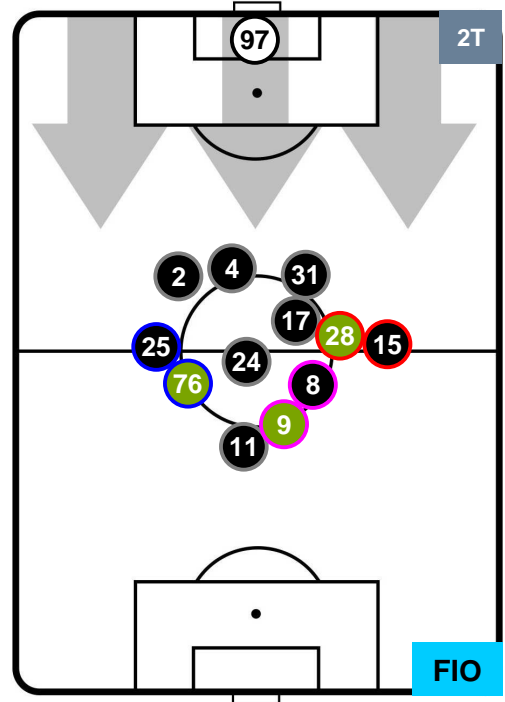

SASSUOLO

SAS 1

0 FIO

FIorentINA

HEATMAP

SASSUOLO

SAS 1

0 FIO

FIORENTINA

POSIZIONI MEDIE

- Legenda:**
- 1ª Sostituzione ● Giocatore Entrato ● Giocatore Uscito
 - 2ª Sostituzione ● Giocatore Entrato ● Giocatore Uscito ■ Giocatore Entrato in sostituzione di ●
 - 3ª Sostituzione ● Giocatore Entrato ● Giocatore Uscito ■ Giocatore Entrato in sostituzione di ●