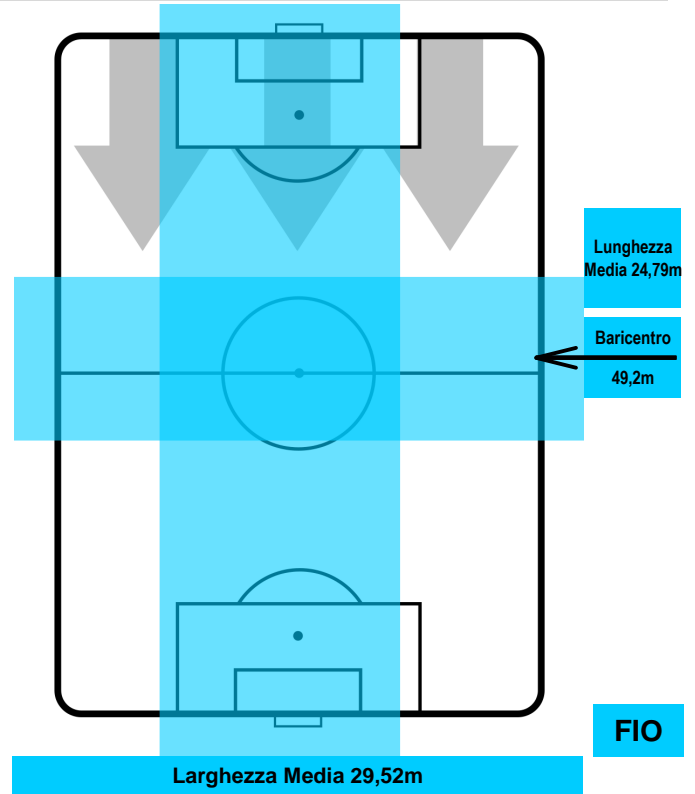

SASSUOLO

SAS 1

0 FIO

FIORENTINA

BARICENTRO

BILANCIAMENTO OFFENSIVO

SASSUOLO **SAS** **1** **0** **FIO** FIORENTINA

ZONE DI TIRO

1	Gol	0
6	In porta	1
1	Fuori Porta	3

CROSS IN GIOCO

PALLE RECUPERATE

SASSUOLO **SAS 1**

0 **FIO** FIORENTINA

MVP (Most Valuable Player)

MATTEO POLITANO		16
SASSUOLO		SAS
Ruolo:	Attaccante	
Altezza:	1,7m	
Peso:	65 Kg	
Data Nascita:	03/08/1993	
Nazionalità:	ITA	
Jog 28% - Run 61% - Sprint 11% Km 9.923		
2.796	6.03	1.097
Statistiche		
Gol	1	
Occasioni da gol	2	
Totale tiri	3	
Tiri in porta (Gol)	3(1)	
Azioni attacco	4	
Cross	2	
Palle recuperate	1	
Falli subiti	2	
Minuti giocati	87'	