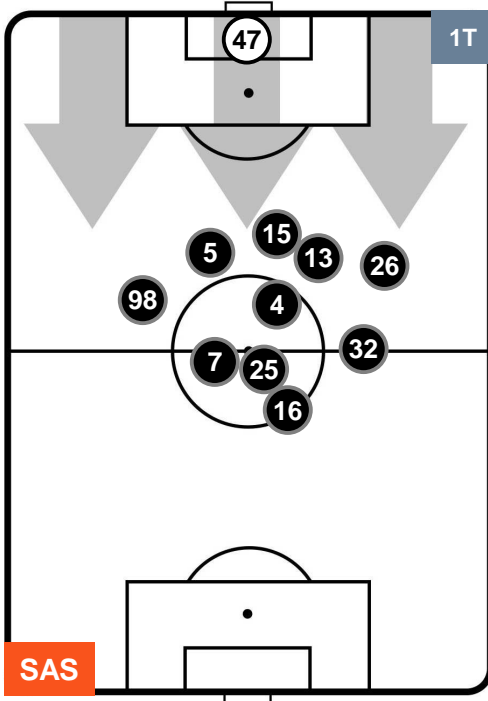

SASSUOLO

SAS 1

0 FIO

FIORENTINA

POSIZIONI MEDIE POSSESSO PALLA (proprio)

- Legenda:**
- 1ª Sostituzione ● Giocatore Entrato ● Giocatore Uscito
 - 2ª Sostituzione ● Giocatore Entrato ● Giocatore Uscito Giocatore Entrato in sostituzione di ●
 - 3ª Sostituzione ● Giocatore Entrato ● Giocatore Uscito Giocatore Entrato in sostituzione di ●

SASSUOLO

SAS 1

0 FIO

FIORENTINA

POSIZIONI MEDIE POSSESSO PALLA (avversario)

- Legenda:**
- 1ª Sostituzione Giocatore Entrato Giocatore Uscito
 - 2ª Sostituzione Giocatore Entrato Giocatore Uscito Giocatore Entrato in sostituzione di
 - 3ª Sostituzione Giocatore Entrato Giocatore Uscito Giocatore Entrato in sostituzione di