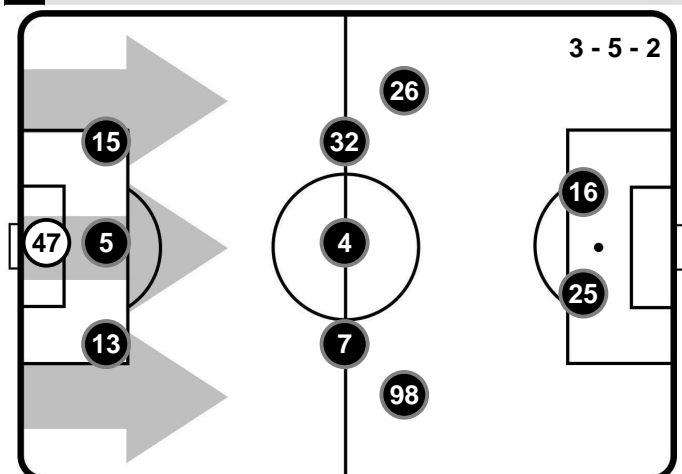

SASSUOLO

SAS 1

0 FIO

FIorentINA

FORMAZIONI

SASSUOLO

- 47 ANDREA CONSIGLI (P)
- 13 FEDERICO PELUSO
- 5 MAURICIO LEMOS
- 15 FRANCESCO ACERBI
- 98 CLAUD ADJAPONG
- 7 SIMONE MISSIROLI
- 4 FRANCESCO MAGNANELLI
- 32 ALFRED DUNCAN
- 26 ROGERIO
- 25 DOMENICO BERARDI
- 16 MATTEO POLITANO