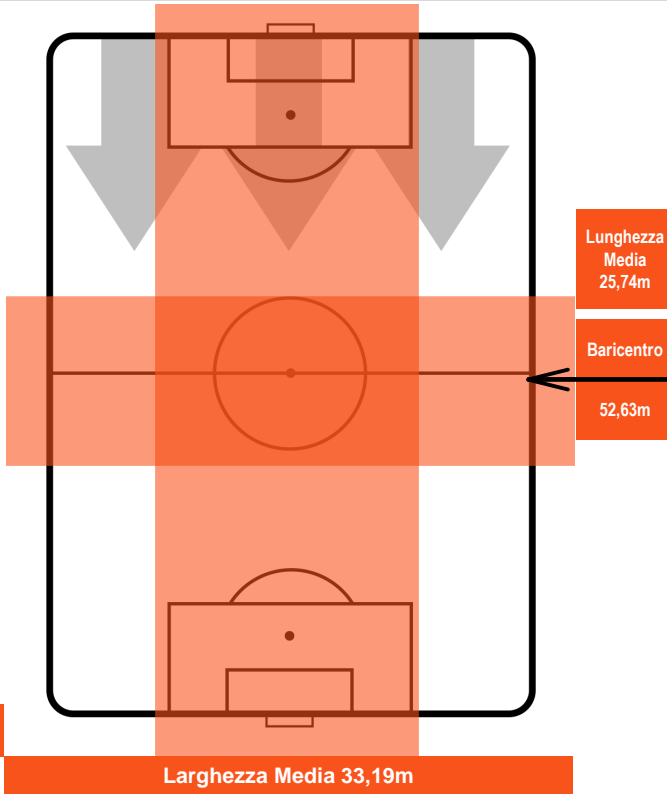

SASSUOLO

SAS 1

0 FIO

FIORENTINA

POSIZIONI MEDIE POSSESSO PALLA (avversario)

- Legenda:**
- 1ª Sostituzione Giocatore Entrato Giocatore Uscito
 - 2ª Sostituzione Giocatore Entrato Giocatore Uscito Giocatore Entrato in sostituzione di
 - 3ª Sostituzione Giocatore Entrato Giocatore Uscito Giocatore Entrato in sostituzione di

SASSUOLO

SAS 1

0 FIO

FIORENTINA

BARICENTRO

BILANCIAMENTO OFFENSIVO

SASSUOLO **SAS** **1** **0** **FIO** FIORENTINA

ZONE DI TIRO

1	Gol	0
6	In porta	1
1	Fuori Porta	3

CROSS IN GIOCO

PALLE RECUPERATE

SASSUOLO **SAS 1**

0 **FIO** FIORENTINA

MVP (Most Valuable Player)

MATTEO POLITANO		16
SASSUOLO		SAS
Ruolo:	Attaccante	
Altezza:	1,7m	
Peso:	65 Kg	
Data Nascita:	03/08/1993	
Nazionalità:	ITA	
Jog 28% - Run 61% - Sprint 11% Km 9.923		
2.796	6.03	1.097
Statistiche		
Gol	1	
Occasioni da gol	2	
Totale tiri	3	
Tiri in porta (Gol)	3(1)	
Azioni attacco	4	
Cross	2	
Palle recuperate	1	
Falli subiti	2	
Minuti giocati	87'	