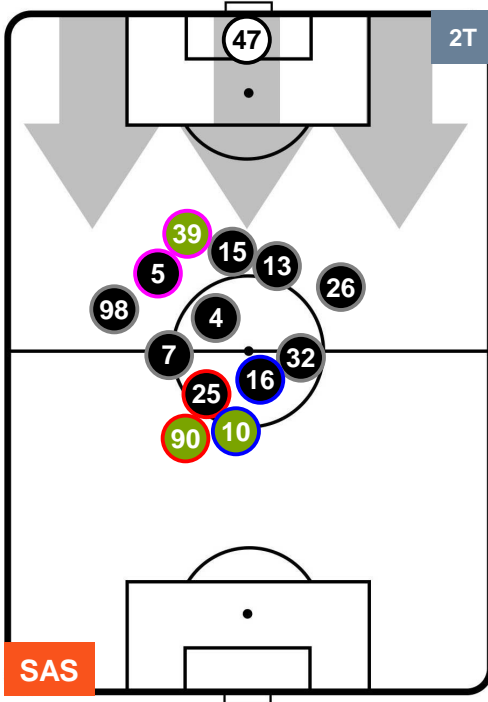

SASSUOLO

SAS 1

0 FIO

FIorentINA

HEATMAP

SASSUOLO

SAS 1

0 FIO

FIORENTINA

POSIZIONI MEDIE

- Legenda:**
- 1ª Sostituzione ● Giocatore Entrato ● Giocatore Uscito
 - 2ª Sostituzione ● Giocatore Entrato ● Giocatore Uscito ■ Giocatore Entrato in sostituzione di ●
 - 3ª Sostituzione ● Giocatore Entrato ● Giocatore Uscito ■ Giocatore Entrato in sostituzione di ●