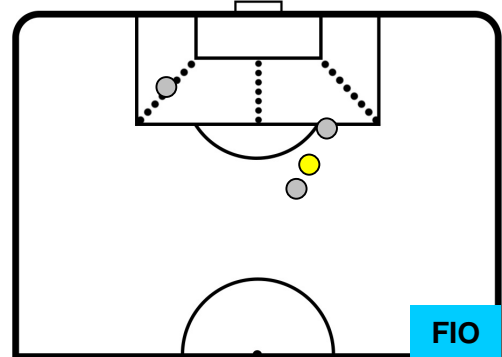

1	Gol	0
6	In porta	1
1	Fuori Porta	3

CROSS IN GIOCO

PALLE RECUPERATE

SASSUOLO **SAS 1**

0 **FIO** FIORENTINA

MVP (Most Valuable Player)

MATTEO POLITANO		16
SASSUOLO		SAS
Ruolo:	Attaccante	
Altezza:	1,7m	
Peso:	65 Kg	
Data Nascita:	03/08/1993	
Nazionalità:	ITA	
Jog 28% - Run 61% - Sprint 11% Km 9.923		
2.796	6.03	1.097
Statistiche		
Gol	1	
Occasioni da gol	2	
Totale tiri	3	
Tiri in porta (Gol)	3(1)	
Azioni attacco	4	
Cross	2	
Palle recuperate	1	
Falli subiti	2	
Minuti giocati	87'	