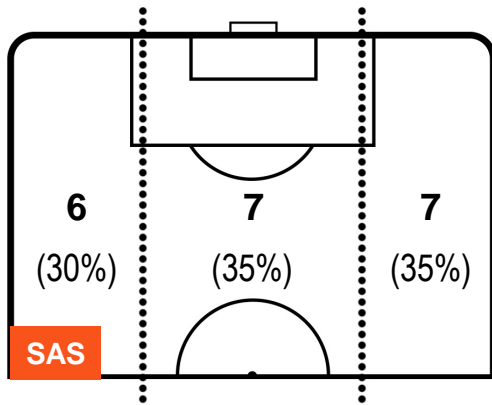

SASSUOLO

SAS 1

0 FIO

FIORENTINA

BARICENTRO

BILANCIAMENTO OFFENSIVO

SASSUOLO **SAS** **1** **0** **FIO** FIORENTINA

ZONE DI TIRO

1	Gol	0
6	In porta	1
1	Fuori Porta	3

CROSS IN GIOCO

PALLE RECUPERATE

SASSUOLO **SAS 1**

0 **FIO** FIORENTINA

MVP (Most Valuable Player)

MATTEO POLITANO		16
SASSUOLO		SAS
Ruolo:	Attaccante	
Altezza:	1,7m	
Peso:	65 Kg	
Data Nascita:	03/08/1993	
Nazionalità:	ITA	
Jog 28% - Run 61% - Sprint 11% Km 9.923		
2.796	6.03	1.097
Statistiche		
Gol	1	
Occasioni da gol	2	
Totale tiri	3	
Tiri in porta (Gol)	3(1)	
Azioni attacco	4	
Cross	2	
Palle recuperate	1	
Falli subiti	2	
Minuti giocati	87'	