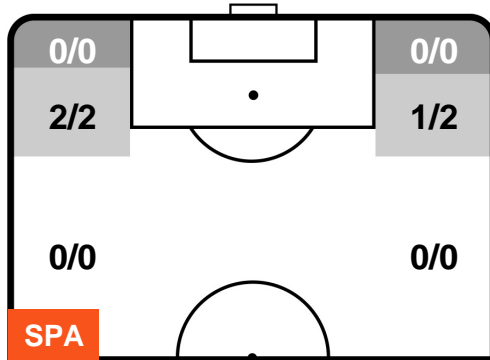

SPA 0

3 ROM

ROMA

BARICENTRO

BILANCIAMENTO OFFENSIVO

SPAL SPA 0 3 ROM ROMA

ZONE DI TIRO

0	Gol	2
3	In porta	7
2	Fuori Porta	8

CROSS IN GIOCO

PALLE RECUPERATE

SPA 0

3 ROM

ROMA

MVP (Most Valuable Player)

MANUEL LAZZARI		29
SPAL	SPA	
Ruolo:	Centrocampista	
Altezza:	1,74m	
Peso:	67 Kg	
Data Nascita:	29/11/1993	
Nazionalità:	ITA	
Jog 26% - Run 64% - Sprint 10% Km 10.856		
2.838	6.906	1.112
Statistiche		
Totale tiri	3	
Tiri in porta (Gol)	1(0)	
Azioni attacco	2	
Cross	1	
Palle recuperate	3	
Falli subiti	1	
Minuti giocati	96'	