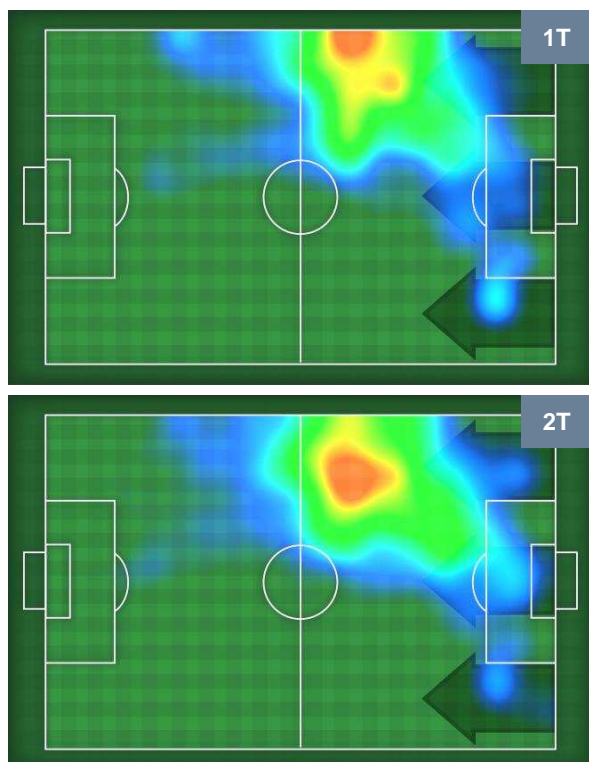

SPA 0

3 ROM

ROMA

MVP (Most Valuable Player)

MANUEL LAZZARI		29
SPAL	SPA	
Ruolo:	Centrocampista	
Altezza:	1,74m	
Peso:	67 Kg	
Data Nascita:	29/11/1993	
Nazionalità:	ITA	
Jog 26% - Run 64% - Sprint 10% Km 10.856		
2.838	6.906	1.112
Statistiche		
Totale tiri	3	
Tiri in porta (Gol)	1(0)	
Azioni attacco	2	
Cross	1	
Palle recuperate	3	
Falli subiti	1	
Minuti giocati	96'	

RADJA NAINGGOLAN		4
ROMA	ROM	
Ruolo:	Centrocampista	
Altezza:	1,75m	
Peso:	65 Kg	
Data Nascita:	04/05/1988	
Nazionalità:	BEL	
Jog 29% - Run 62% - Sprint 9% Km 8.39		
2.453	5.163	0.774
Statistiche		
Gol	1	
Occasioni da gol	3	
Totale tiri	5	
Tiri in porta (Gol)	1(1)	
Assist	1	
Azioni attacco	9	
Cross	2	
Palle recuperate	1	
Falli subiti	2	
Minuti giocati	77'	

HeatMap