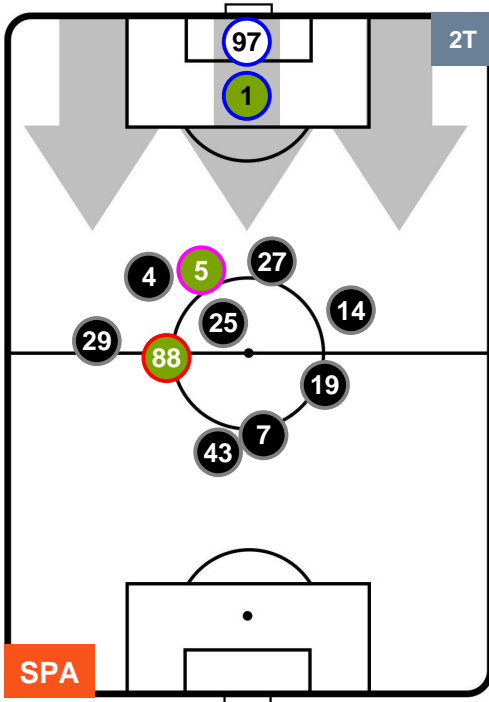

SPAL SPA 0 3 ROM ROMA

POSIZIONI MEDIE

- Legenda:**
- 1ª Sostituzione Giocatore Entrato Giocatore Uscito
 - 2ª Sostituzione Giocatore Entrato Giocatore Uscito Giocatore Entrato in sostituzione di
 - 3ª Sostituzione Giocatore Entrato Giocatore Uscito Giocatore Entrato in sostituzione di

SPAL SPA 0 3 ROM ROMA

POSIZIONI MEDIE POSSESSO PALLA (proprio)

- Legenda:**
- 1ª Sostituzione Giocatore Entrato Giocatore Uscito
 - 2ª Sostituzione Giocatore Entrato Giocatore Uscito Giocatore Entrato in sostituzione di
 - 3ª Sostituzione Giocatore Entrato Giocatore Uscito Giocatore Entrato in sostituzione di