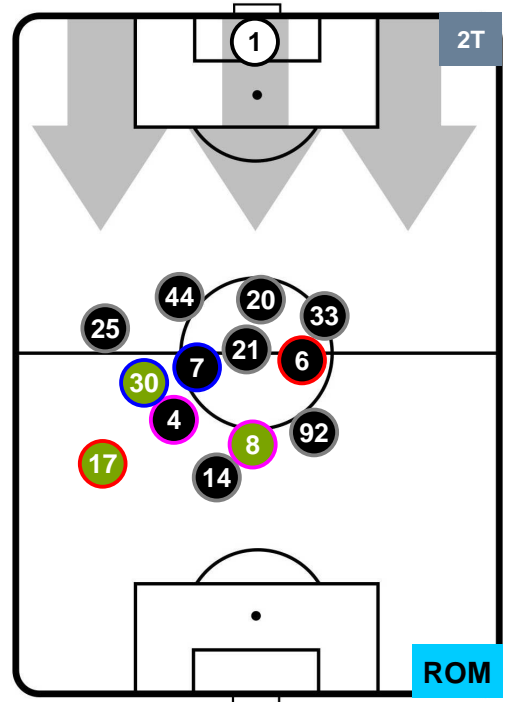

SPAL SPA 0 3 ROM ROMA

POSIZIONI MEDIE

- Legenda:**
- 1ª Sostituzione Giocatore Entrato Giocatore Uscito
 - 2ª Sostituzione Giocatore Entrato Giocatore Uscito Giocatore Entrato in sostituzione di
 - 3ª Sostituzione Giocatore Entrato Giocatore Uscito Giocatore Entrato in sostituzione di