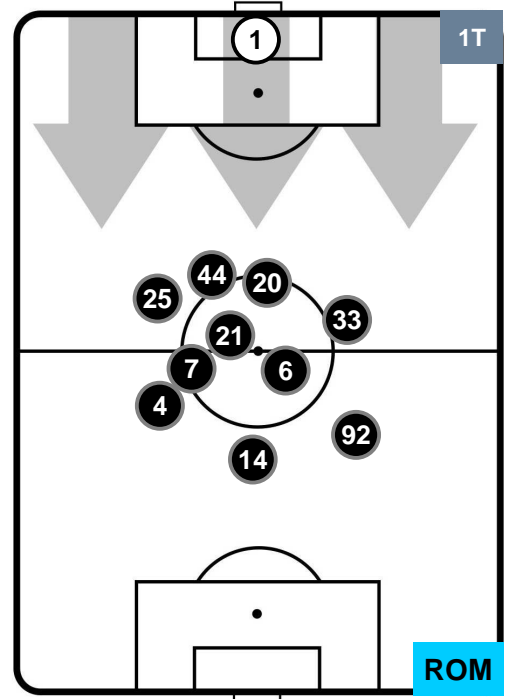

SPAL SPA 0 3 ROM ROMA

POSIZIONI MEDIE

- Legenda:**
- 1ª Sostituzione Giocatore Entrato Giocatore Uscito
 - 2ª Sostituzione Giocatore Entrato Giocatore Uscito Giocatore Entrato in sostituzione di
 - 3ª Sostituzione Giocatore Entrato Giocatore Uscito Giocatore Entrato in sostituzione di

SPAL SPA 0 3 ROM ROMA

POSIZIONI MEDIE POSSESSO PALLA (proprio)

- Legenda:**
- 1ª Sostituzione Giocatore Entrato Giocatore Uscito
 - 2ª Sostituzione Giocatore Entrato Giocatore Uscito Giocatore Entrato in sostituzione di
 - 3ª Sostituzione Giocatore Entrato Giocatore Uscito Giocatore Entrato in sostituzione di

SPAL SPA 0 3 ROM ROMA

POSIZIONI MEDIE POSSESSO PALLA (avversario)

- Legenda:**
- 1ª Sostituzione ● Giocatore Entrato ● Giocatore Uscito
 - 2ª Sostituzione ● Giocatore Entrato ● Giocatore Uscito ■ Giocatore Entrato in sostituzione di ●
 - 3ª Sostituzione ● Giocatore Entrato ● Giocatore Uscito ■ Giocatore Entrato in sostituzione di ●