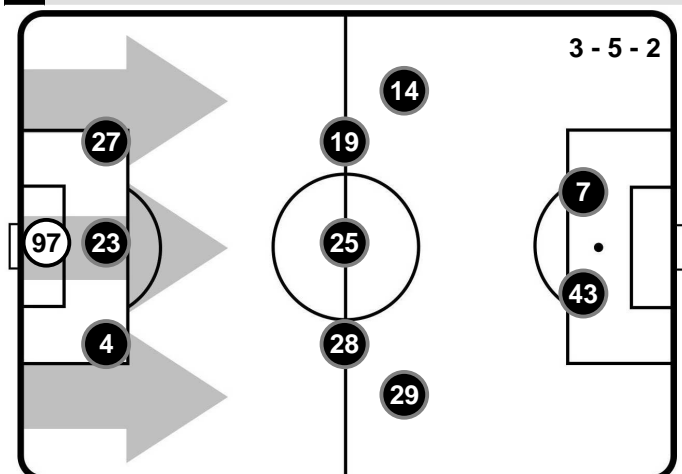

SPA 0

ROMA

FORMAZIONI

SPAL

- 97 ALEX MERET (P)
- 4 THIAGO CIONEK
- 23 FRANCESCO VICARI
- 27 FELIPE
- 29 MANUEL LAZZARI
- 28 PASQUALE SCHIATTARELLA
- 25 EVERTON LUIZ
- 19 JASMIN KURTIC
- 14 FEDERICO MATTIELLO
- 43 ALBERTO PALOSCHI
- 7 MIRCO ANTENUCCI