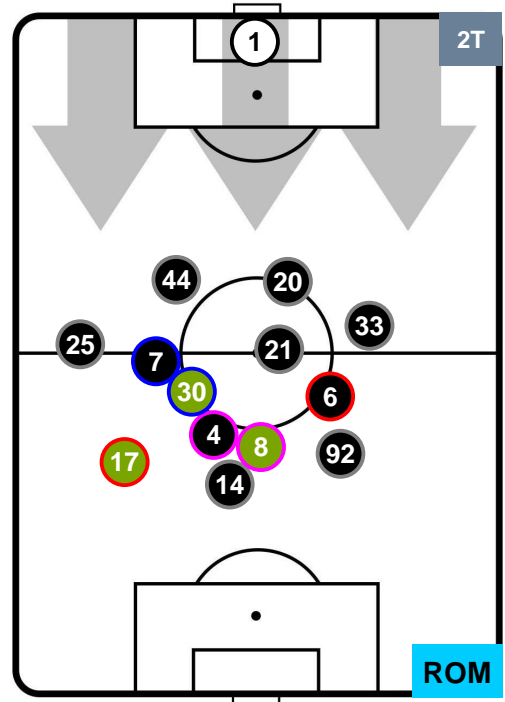

SPAL SPA 0 3 ROM ROMA

POSIZIONI MEDIE

- Legenda:**
- 1ª Sostituzione Giocatore Entrato Giocatore Uscito
 - 2ª Sostituzione Giocatore Entrato Giocatore Uscito Giocatore Entrato in sostituzione di
 - 3ª Sostituzione Giocatore Entrato Giocatore Uscito Giocatore Entrato in sostituzione di

SPAL SPA 0 3 ROM ROMA

POSIZIONI MEDIE POSSESSO PALLA (proprio)

- Legenda:**
- 1ª Sostituzione Giocatore Entrato Giocatore Uscito
 - 2ª Sostituzione Giocatore Entrato Giocatore Uscito Giocatore Entrato in sostituzione di
 - 3ª Sostituzione Giocatore Entrato Giocatore Uscito Giocatore Entrato in sostituzione di