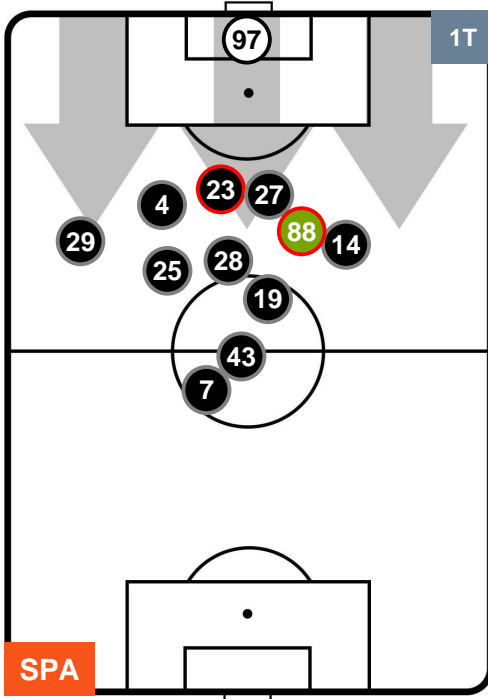

SPAL SPA 0 3 ROM ROMA

POSIZIONI MEDIE

- Legenda:**
- 1ª Sostituzione Giocatore Entrato Giocatore Uscito
 - 2ª Sostituzione Giocatore Entrato Giocatore Uscito Giocatore Entrato in sostituzione di
 - 3ª Sostituzione Giocatore Entrato Giocatore Uscito Giocatore Entrato in sostituzione di

SPAL SPA 0 3 ROM ROMA

POSIZIONI MEDIE POSSESSO PALLA (proprio)

- Legenda:**
- 1ª Sostituzione Giocatore Entrato Giocatore Uscito
 - 2ª Sostituzione Giocatore Entrato Giocatore Uscito Giocatore Entrato in sostituzione di
 - 3ª Sostituzione Giocatore Entrato Giocatore Uscito Giocatore Entrato in sostituzione di

SPAL SPA 0 3 ROM ROMA

POSIZIONI MEDIE POSSESSO PALLA (avversario)

- Legenda:**
- 1ª Sostituzione ● Giocatore Entrato ● Giocatore Uscito
 - 2ª Sostituzione ● Giocatore Entrato ● Giocatore Uscito ■ Giocatore Entrato in sostituzione di ●
 - 3ª Sostituzione ● Giocatore Entrato ● Giocatore Uscito ■ Giocatore Entrato in sostituzione di ●