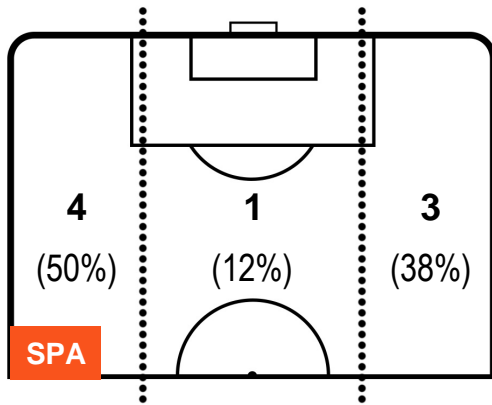

SPAL SPA 0 3 ROM ROMA

POSIZIONI MEDIE POSSESSO PALLA (avversario)

- Legenda:**
- 1ª Sostituzione ● Giocatore Entrato ● Giocatore Uscito
 - 2ª Sostituzione ● Giocatore Entrato ● Giocatore Uscito ■ Giocatore Entrato in sostituzione di ●
 - 3ª Sostituzione ● Giocatore Entrato ● Giocatore Uscito ■ Giocatore Entrato in sostituzione di ●

SPA 0

3 ROM

ROMA

BARICENTRO

BILANCIAMENTO OFFENSIVO

SPAL SPA 0 3 ROM ROMA

ZONE DI TIRO

0	Gol	2
3	In porta	7
2	Fuori Porta	8

CROSS IN GIOCO

PALLE RECUPERATE

SPA 0

3 ROM

ROMA

MVP (Most Valuable Player)

MANUEL LAZZARI		29
SPAL	SPA	
Ruolo:	Centrocampista	
Altezza:	1,74m	
Peso:	67 Kg	
Data Nascita:	29/11/1993	
Nazionalità:	ITA	
Jog 26% - Run 64% - Sprint 10% Km 10.856		
2.838	6.906	1.112
Statistiche		
Totale tiri	3	
Tiri in porta (Gol)	1(0)	
Azioni attacco	2	
Cross	1	
Palle recuperate	3	
Falli subiti	1	
Minuti giocati	96'	

RADJA NAINGGOLAN		4
ROMA	ROM	
Ruolo:	Centrocampista	
Altezza:	1,75m	
Peso:	65 Kg	
Data Nascita:	04/05/1988	
Nazionalità:	BEL	
Jog 29% - Run 62% - Sprint 9% Km 8.39		
2.453	5.163	0.774
Statistiche		
Gol	1	
Occasioni da gol	3	
Totale tiri	5	
Tiri in porta (Gol)	1(1)	
Assist	1	
Azioni attacco	9	
Cross	2	
Palle recuperate	1	
Falli subiti	2	
Minuti giocati	77'	