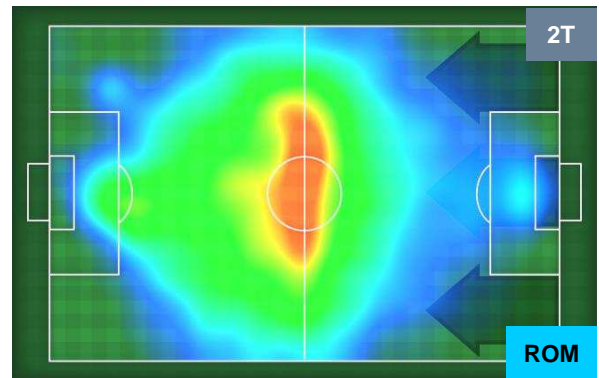

Velocità Media (Km/h) **6.5**

Jog-Run-Sprint (km 103.329)

29.246	65.222	8.861
--------	--------	-------

SPAL

SPA 0

3 ROM

ROMA

HEATMAP

SPAL SPA 0 3 ROM ROMA

POSIZIONI MEDIE

- Legenda:**
- 1ª Sostituzione Giocatore Entrato Giocatore Uscito
 - 2ª Sostituzione Giocatore Entrato Giocatore Uscito Giocatore Entrato in sostituzione di
 - 3ª Sostituzione Giocatore Entrato Giocatore Uscito Giocatore Entrato in sostituzione di