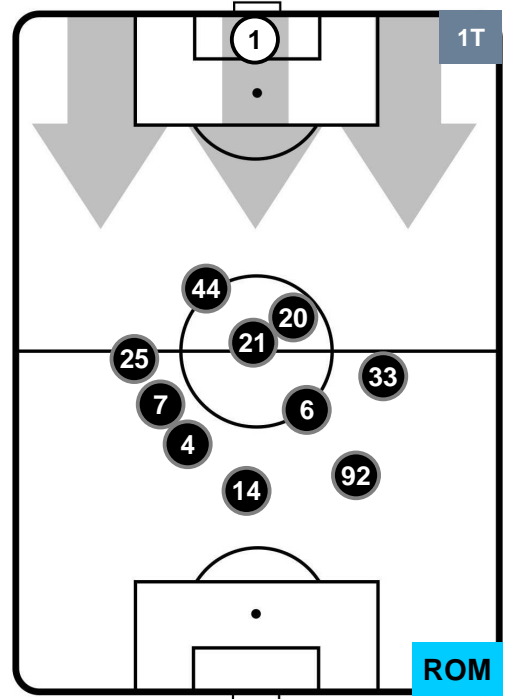

SPAL SPA 0 3 ROM ROMA

POSIZIONI MEDIE

- Legenda:**
- 1ª Sostituzione Giocatore Entrato Giocatore Uscito
 - 2ª Sostituzione Giocatore Entrato Giocatore Uscito Giocatore Entrato in sostituzione di
 - 3ª Sostituzione Giocatore Entrato Giocatore Uscito Giocatore Entrato in sostituzione di

SPAL SPA 0 3 ROM ROMA

POSIZIONI MEDIE POSSESSO PALLA (proprio)

- Legenda:**
- 1ª Sostituzione Giocatore Entrato Giocatore Uscito
 - 2ª Sostituzione Giocatore Entrato Giocatore Uscito Giocatore Entrato in sostituzione di
 - 3ª Sostituzione Giocatore Entrato Giocatore Uscito Giocatore Entrato in sostituzione di