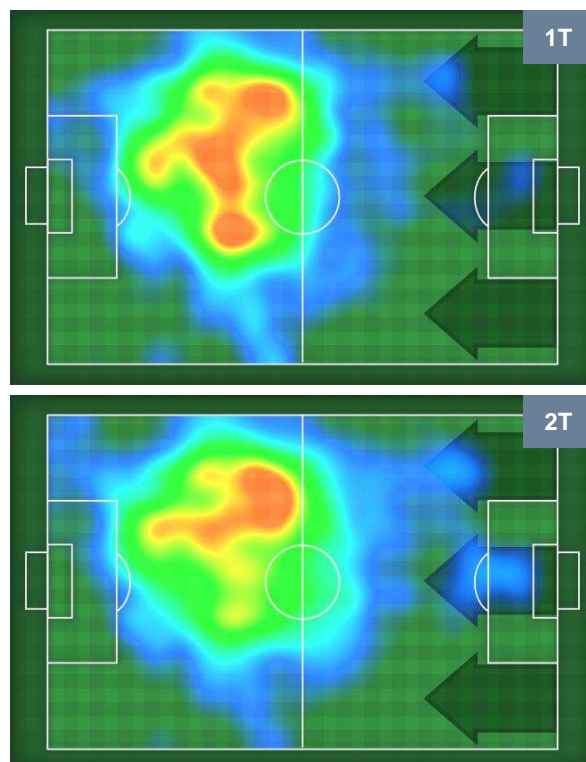

SPA 0

3 ROM

ROMA

MVP (Most Valuable Player)

MANUEL LAZZARI		29
SPAL	SPA	
Ruolo:	Centrocampista	
Altezza:	1,74m	
Peso:	67 Kg	
Data Nascita:	29/11/1993	
Nazionalità:	ITA	
Jog 26% - Run 64% - Sprint 10% Km 10.856		
2.838	6.906	1.112
Statistiche		
Totale tiri	3	
Tiri in porta (Gol)	1(0)	
Azioni attacco	2	
Cross	1	
Palle recuperate	3	
Falli subiti	1	
Minuti giocati	96'	

RADJA NAINGGOLAN		4
ROMA	ROM	
Ruolo:	Centrocampista	
Altezza:	1,75m	
Peso:	65 Kg	
Data Nascita:	04/05/1988	
Nazionalità:	BEL	
Jog 29% - Run 62% - Sprint 9% Km 8.39		
2.453	5.163	0.774
Statistiche		
Gol	1	
Occasioni da gol	3	
Totale tiri	5	
Tiri in porta (Gol)	1(1)	
Assist	1	
Azioni attacco	9	
Cross	2	
Palle recuperate	1	
Falli subiti	2	
Minuti giocati	77'	

HeatMap