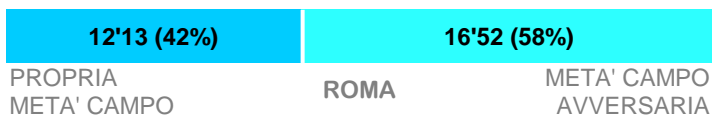

Totale 29'05