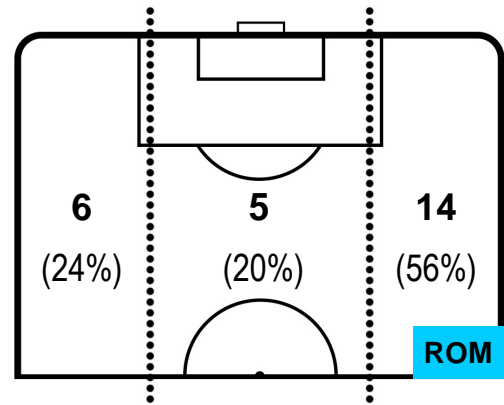

SPA 0

3 ROM

ROMA

BARICENTRO

BILANCIAMENTO OFFENSIVO

SPAL SPA 0 3 ROM ROMA

ZONE DI TIRO

0	Gol	2
3	In porta	7
2	Fuori Porta	8

CROSS IN GIOCO

PALLE RECUPERATE

SPA 0

3 ROM

ROMA

MVP (Most Valuable Player)

MANUEL LAZZARI		29
SPAL	SPA	
Ruolo:	Centrocampista	
Altezza:	1,74m	
Peso:	67 Kg	
Data Nascita:	29/11/1993	
Nazionalità:	ITA	
Jog 26% - Run 64% - Sprint 10% Km 10.856		
2.838	6.906	1.112
Statistiche		
Totale tiri	3	
Tiri in porta (Gol)	1(0)	
Azioni attacco	2	
Cross	1	
Palle recuperate	3	
Falli subiti	1	
Minuti giocati	96'	

RADJA NAINGGOLAN		4
ROMA	ROM	
Ruolo:	Centrocampista	
Altezza:	1,75m	
Peso:	65 Kg	
Data Nascita:	04/05/1988	
Nazionalità:	BEL	
Jog 29% - Run 62% - Sprint 9% Km 8.39		
2.453	5.163	0.774
Statistiche		
Gol	1	
Occasioni da gol	3	
Totale tiri	5	
Tiri in porta (Gol)	1(1)	
Assist	1	
Azioni attacco	9	
Cross	2	
Palle recuperate	1	
Falli subiti	2	
Minuti giocati	77'	