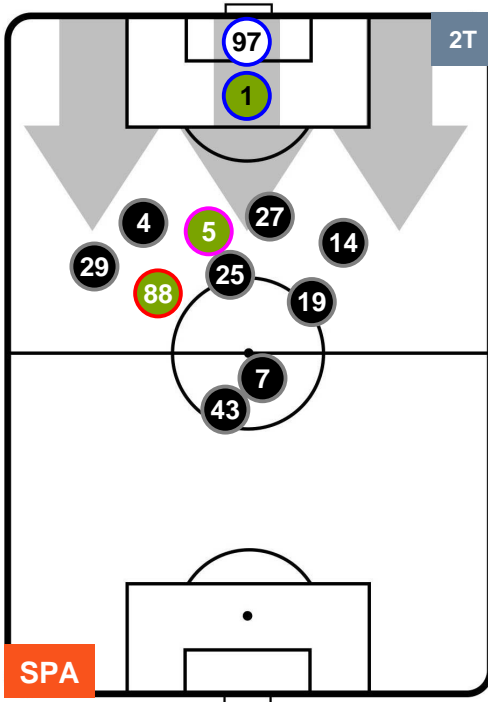

SPAL SPA 0 3 ROM ROMA

POSIZIONI MEDIE

- Legenda:**
- 1ª Sostituzione Giocatore Entrato Giocatore Uscito
 - 2ª Sostituzione Giocatore Entrato Giocatore Uscito Giocatore Entrato in sostituzione di
 - 3ª Sostituzione Giocatore Entrato Giocatore Uscito Giocatore Entrato in sostituzione di

SPAL SPA 0 3 ROM ROMA

POSIZIONI MEDIE POSSESSO PALLA (proprio)

- Legenda:**
- 1ª Sostituzione Giocatore Entrato Giocatore Uscito
 - 2ª Sostituzione Giocatore Entrato Giocatore Uscito Giocatore Entrato in sostituzione di
 - 3ª Sostituzione Giocatore Entrato Giocatore Uscito Giocatore Entrato in sostituzione di

SPAL SPA 0 3 ROM ROMA

POSIZIONI MEDIE POSSESSO PALLA (avversario)

- Legenda:**
- 1ª Sostituzione ● Giocatore Entrato ● Giocatore Uscito
 - 2ª Sostituzione ● Giocatore Entrato ● Giocatore Uscito ■ Giocatore Entrato in sostituzione di ●
 - 3ª Sostituzione ● Giocatore Entrato ● Giocatore Uscito ■ Giocatore Entrato in sostituzione di ●