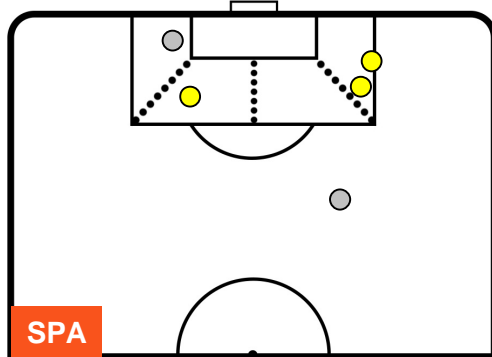

SPA 0

3 ROM

ROMA

BARICENTRO

BILANCIAMENTO OFFENSIVO

SPAL SPA 0 3 ROM ROMA

ZONE DI TIRO

0	Gol	2
3	In porta	7
2	Fuori Porta	8