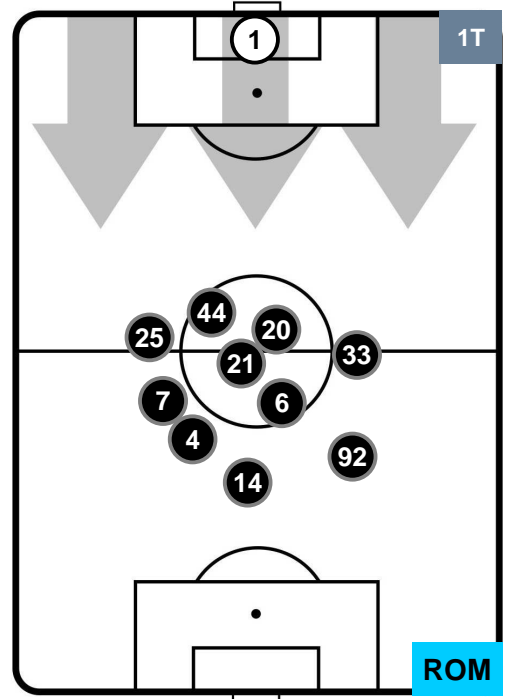

Velocità Media (Km/h) **6.5**

Jog-Run-Sprint (km 103.329)

29.246	65.222	8.861
--------	--------	-------

SPAL

SPA 0

3 ROM

ROMA

HEATMAP

SPAL SPA 0 3 ROM ROMA

POSIZIONI MEDIE

- Legenda:**
- 1ª Sostituzione Giocatore Entrato Giocatore Uscito
 - 2ª Sostituzione Giocatore Entrato Giocatore Uscito Giocatore Entrato in sostituzione di
 - 3ª Sostituzione Giocatore Entrato Giocatore Uscito Giocatore Entrato in sostituzione di