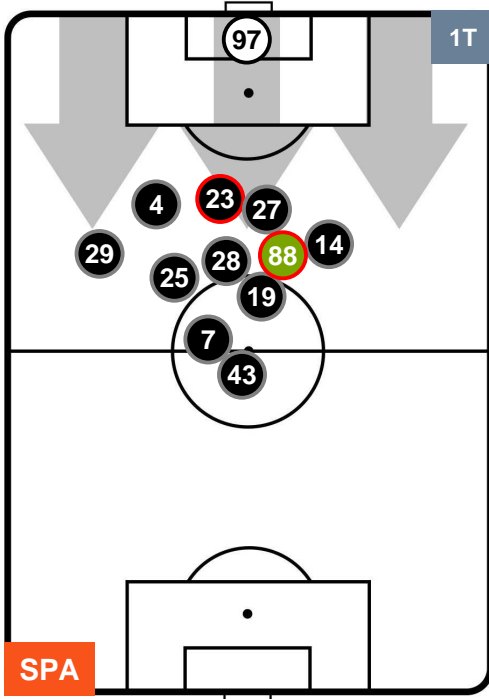

Velocità Media (Km/h) **6.5**

Jog-Run-Sprint (km 103.329)

29.246	65.222	8.861
--------	--------	-------

SPAL

SPA 0

3 ROM

ROMA

HEATMAP

SPAL SPA 0 3 ROM ROMA

POSIZIONI MEDIE

- Legenda:**
- 1ª Sostituzione Giocatore Entrato Giocatore Uscito
 - 2ª Sostituzione Giocatore Entrato Giocatore Uscito Giocatore Entrato in sostituzione di
 - 3ª Sostituzione Giocatore Entrato Giocatore Uscito Giocatore Entrato in sostituzione di