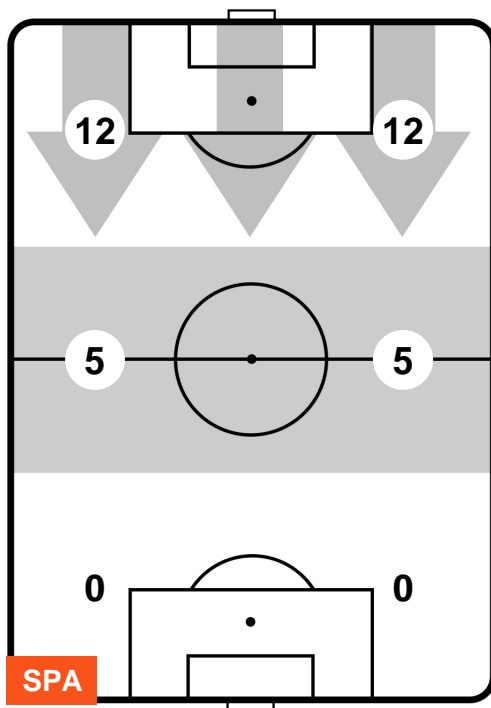

SPA 0

3 ROM

ROMA

BARICENTRO

BILANCIAMENTO OFFENSIVO

SPAL SPA 0 3 ROM ROMA

ZONE DI TIRO

0	Gol	2
3	In porta	7
2	Fuori Porta	8

CROSS IN GIOCO

PALLE RECUPERATE

SPA 0

3 ROM

ROMA

MVP (Most Valuable Player)

MANUEL LAZZARI		29
SPAL	SPA	
Ruolo:	Centrocampista	
Altezza:	1,74m	
Peso:	67 Kg	
Data Nascita:	29/11/1993	
Nazionalità:	ITA	
Jog 26% - Run 64% - Sprint 10% Km 10.856		
2.838	6.906	1.112
Statistiche		
Totale tiri	3	
Tiri in porta (Gol)	1(0)	
Azioni attacco	2	
Cross	1	
Palle recuperate	3	
Falli subiti	1	
Minuti giocati	96'	