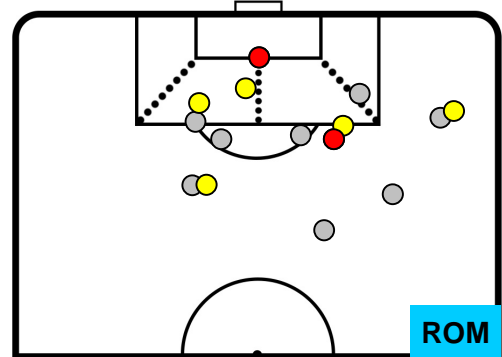

SPAL SPA 0 3 ROM ROMA

POSIZIONI MEDIE POSSESSO PALLA (avversario)

- Legenda:**
- 1ª Sostituzione ● Giocatore Entrato ● Giocatore Uscito
 - 2ª Sostituzione ● Giocatore Entrato ● Giocatore Uscito ■ Giocatore Entrato in sostituzione di ●
 - 3ª Sostituzione ● Giocatore Entrato ● Giocatore Uscito ■ Giocatore Entrato in sostituzione di ●

SPA 0

3 ROM

ROMA

BARICENTRO

BILANCIAMENTO OFFENSIVO

SPAL SPA 0 3 ROM ROMA

ZONE DI TIRO

0	Gol	2
3	In porta	7
2	Fuori Porta	8

CROSS IN GIOCO

PALLE RECUPERATE

SPA 0

3 ROM

ROMA

MVP (Most Valuable Player)

MANUEL LAZZARI		29
SPAL	SPA	
Ruolo:	Centrocampista	
Altezza:	1,74m	
Peso:	67 Kg	
Data Nascita:	29/11/1993	
Nazionalità:	ITA	
Jog 26% - Run 64% - Sprint 10% Km 10.856		
2.838	6.906	1.112
Statistiche		
Totale tiri	3	
Tiri in porta (Gol)	1(0)	
Azioni attacco	2	
Cross	1	
Palle recuperate	3	
Falli subiti	1	
Minuti giocati	96'	