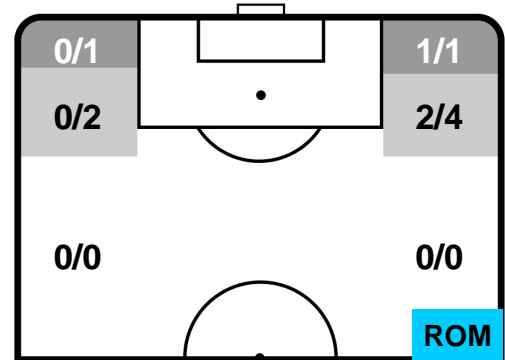

CROSS IN GIOCO

PALLE RECUPERATE

SPA 0

3 ROM

ROMA

MVP (Most Valuable Player)

MANUEL LAZZARI		29
SPAL	SPA	
Ruolo:	Centrocampista	
Altezza:	1,74m	
Peso:	67 Kg	
Data Nascita:	29/11/1993	
Nazionalità:	ITA	
Jog 26% - Run 64% - Sprint 10% Km 10.856		
2.838	6.906	1.112
Statistiche		
Totale tiri	3	
Tiri in porta (Gol)	1(0)	
Azioni attacco	2	
Cross	1	
Palle recuperate	3	
Falli subiti	1	
Minuti giocati	96'	