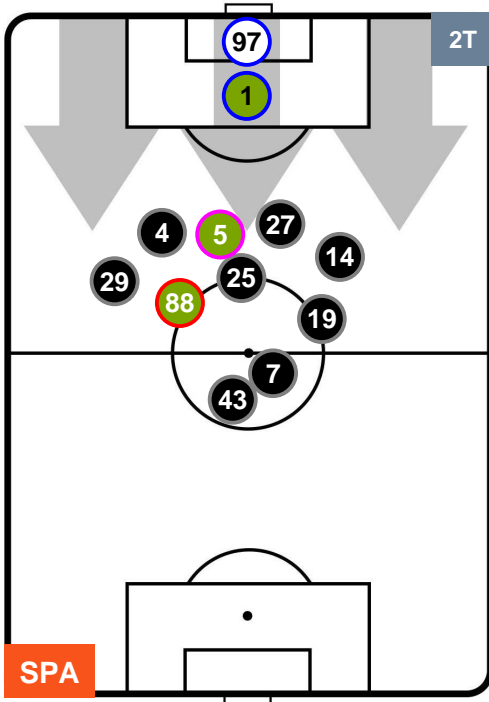

Velocità Media (Km/h) **6.5**

Jog-Run-Sprint (km 103.329)

29.246	65.222	8.861
--------	--------	-------

SPAL

SPA 0

3 ROM

ROMA

HEATMAP

SPAL SPA 0 3 ROM ROMA

POSIZIONI MEDIE

- Legenda:**
- 1ª Sostituzione Giocatore Entrato Giocatore Uscito
 - 2ª Sostituzione Giocatore Entrato Giocatore Uscito Giocatore Entrato in sostituzione di
 - 3ª Sostituzione Giocatore Entrato Giocatore Uscito Giocatore Entrato in sostituzione di