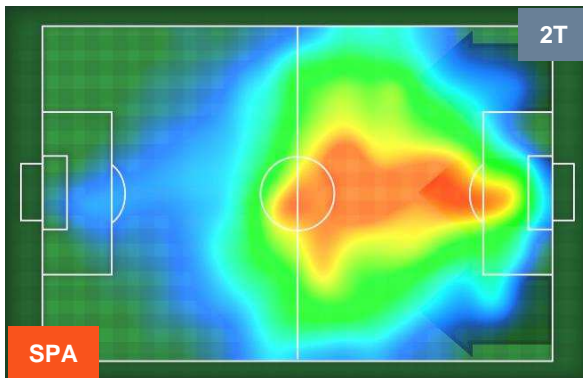

Velocità Media (Km/h) **6.5**

Jog-Run-Sprint (km 103.329)

29.246	65.222	8.861
--------	--------	-------

SPAL

SPA 0

3 ROM

ROMA

HEATMAP

SPAL SPA 0 3 ROM ROMA

POSIZIONI MEDIE

- Legenda:**
- 1ª Sostituzione Giocatore Entrato Giocatore Uscito
 - 2ª Sostituzione Giocatore Entrato Giocatore Uscito Giocatore Entrato in sostituzione di
 - 3ª Sostituzione Giocatore Entrato Giocatore Uscito Giocatore Entrato in sostituzione di