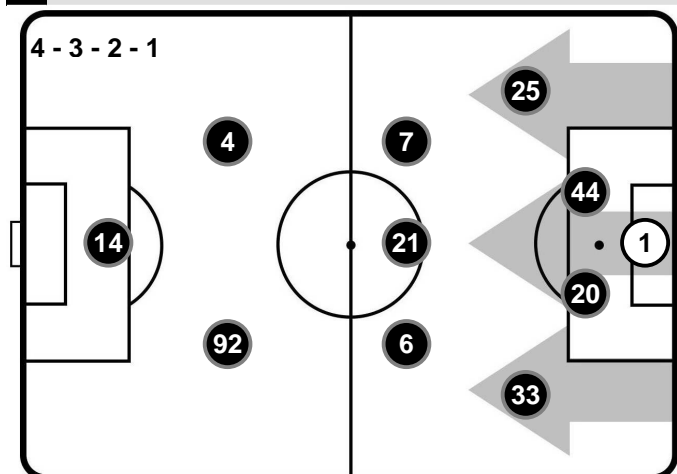

ROMA

- 1 ALISSON (P)
- 25 BRUNO PERES
- 44 KOSTAS MANOLAS
- 20 FEDERICO FAZIO
- 33 JONATHAN SILVA
- 7 LORENZO PELLEGRINI
- 21 MAXIME GONALONS
- 6 KEVIN STROOTMAN
- 4 RADJA NAINGGOLAN
- 92 STEPHAN EL SHAARAWY
- 14 PATRIK SCHICK