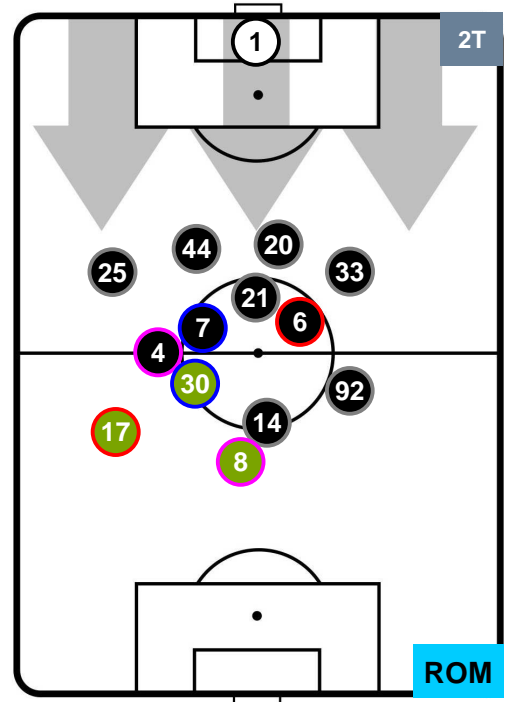

SPAL SPA 0 3 ROM ROMA

POSIZIONI MEDIE

- Legenda:**
- 1ª Sostituzione Giocatore Entrato Giocatore Uscito
 - 2ª Sostituzione Giocatore Entrato Giocatore Uscito Giocatore Entrato in sostituzione di
 - 3ª Sostituzione Giocatore Entrato Giocatore Uscito Giocatore Entrato in sostituzione di

SPAL SPA 0 3 ROM ROMA

POSIZIONI MEDIE POSSESSO PALLA (proprio)

- Legenda:**
- 1ª Sostituzione Giocatore Entrato Giocatore Uscito
 - 2ª Sostituzione Giocatore Entrato Giocatore Uscito Giocatore Entrato in sostituzione di
 - 3ª Sostituzione Giocatore Entrato Giocatore Uscito Giocatore Entrato in sostituzione di

SPAL SPA 0 3 ROM ROMA

POSIZIONI MEDIE POSSESSO PALLA (avversario)

- Legenda:**
- 1ª Sostituzione ● Giocatore Entrato ● Giocatore Uscito
 - 2ª Sostituzione ● Giocatore Entrato ● Giocatore Uscito ■ Giocatore Entrato in sostituzione di ●
 - 3ª Sostituzione ● Giocatore Entrato ● Giocatore Uscito ■ Giocatore Entrato in sostituzione di ●