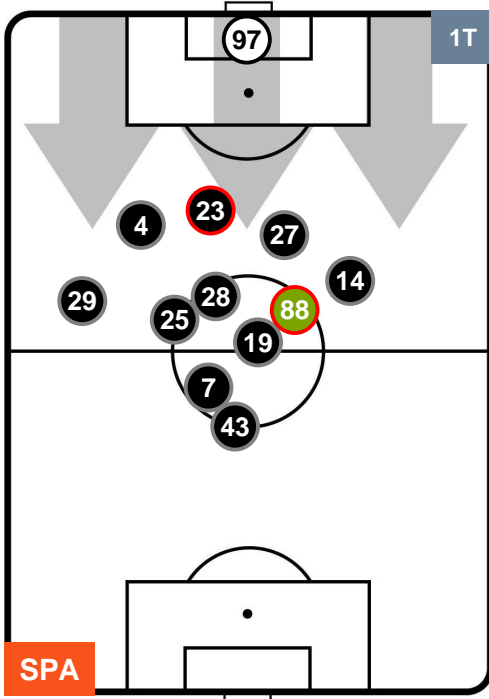

SPAL SPA 0 3 ROM ROMA

POSIZIONI MEDIE

- Legenda:**
- 1ª Sostituzione Giocatore Entrato Giocatore Uscito
 - 2ª Sostituzione Giocatore Entrato Giocatore Uscito Giocatore Entrato in sostituzione di
 - 3ª Sostituzione Giocatore Entrato Giocatore Uscito Giocatore Entrato in sostituzione di

SPAL SPA 0 3 ROM ROMA

POSIZIONI MEDIE POSSESSO PALLA (proprio)

- Legenda:**
- 1ª Sostituzione Giocatore Entrato Giocatore Uscito
 - 2ª Sostituzione Giocatore Entrato Giocatore Uscito Giocatore Entrato in sostituzione di
 - 3ª Sostituzione Giocatore Entrato Giocatore Uscito Giocatore Entrato in sostituzione di