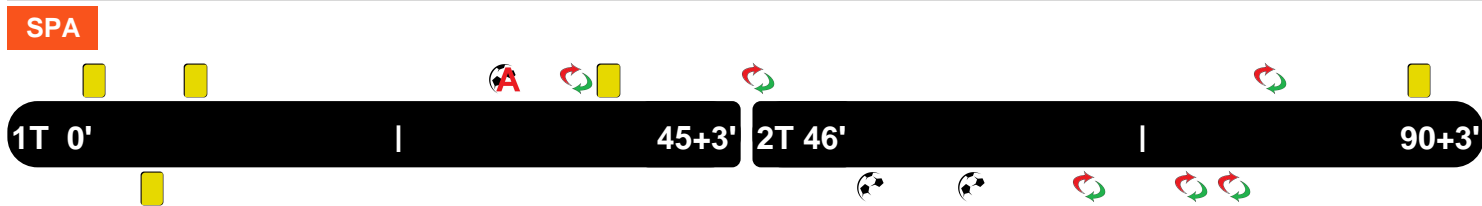

SPAL SPA **0** **3** ROM ROMA

CRONOLOGIA

ROM

SPAL 0 | **ROMA** 3

Time	Player	Event
5'	F. VICARI	Ammonizione
9'	K. STROOTMAN	Ammonizione
12'	EVERTON LUIZ	Ammonizione
33'	F. VICARI	Autogol
38'	A. GRASSI | F. VICARI	Sostituzione
40'	P. SCHIATTARELLA	Ammonizione
Int	L. SIMIC | P. SCHIATTARELLA	Sostituzione
52'	R. NAINGGOLAN	Gol
59'	P. SCHICK	Ammonizione
67'	CENGIZ UNDER | K. STROOTMAN	Sostituzione
74'	D. PEROTTI | R. NAINGGOLAN	Sostituzione
77'	GERSON | L. PELLEGRINI	Sostituzione
79'	A. GOMIS | A. MERET	Sostituzione
90'	A. GRASSI	Ammonizione

Legenda:

- Gol
- Rigore
- Ammonizione
- Espulsione
- Autogol
- Rigore sbagliato
- Doppia Ammonizione
- Sostituzione