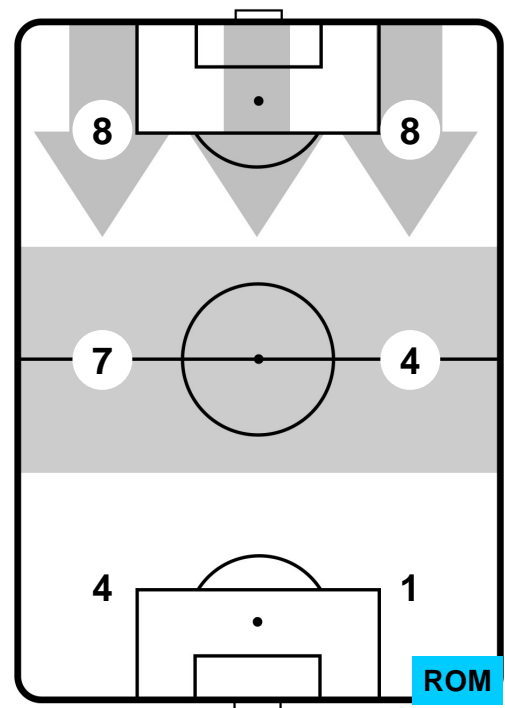

SPA 0

3 ROM

ROMA

BARICENTRO

BILANCIAMENTO OFFENSIVO

SPAL SPA 0 3 ROM ROMA

ZONE DI TIRO

0	Gol	2
3	In porta	7
2	Fuori Porta	8

CROSS IN GIOCO

PALLE RECUPERATE

SPA 0

3 ROM

ROMA

MVP (Most Valuable Player)

MANUEL LAZZARI		29
SPAL	SPA	
Ruolo:	Centrocampista	
Altezza:	1,74m	
Peso:	67 Kg	
Data Nascita:	29/11/1993	
Nazionalità:	ITA	
Jog 26% - Run 64% - Sprint 10% Km 10.856		
2.838	6.906	1.112
Statistiche		
Totale tiri	3	
Tiri in porta (Gol)	1(0)	
Azioni attacco	2	
Cross	1	
Palle recuperate	3	
Falli subiti	1	
Minuti giocati	96'	